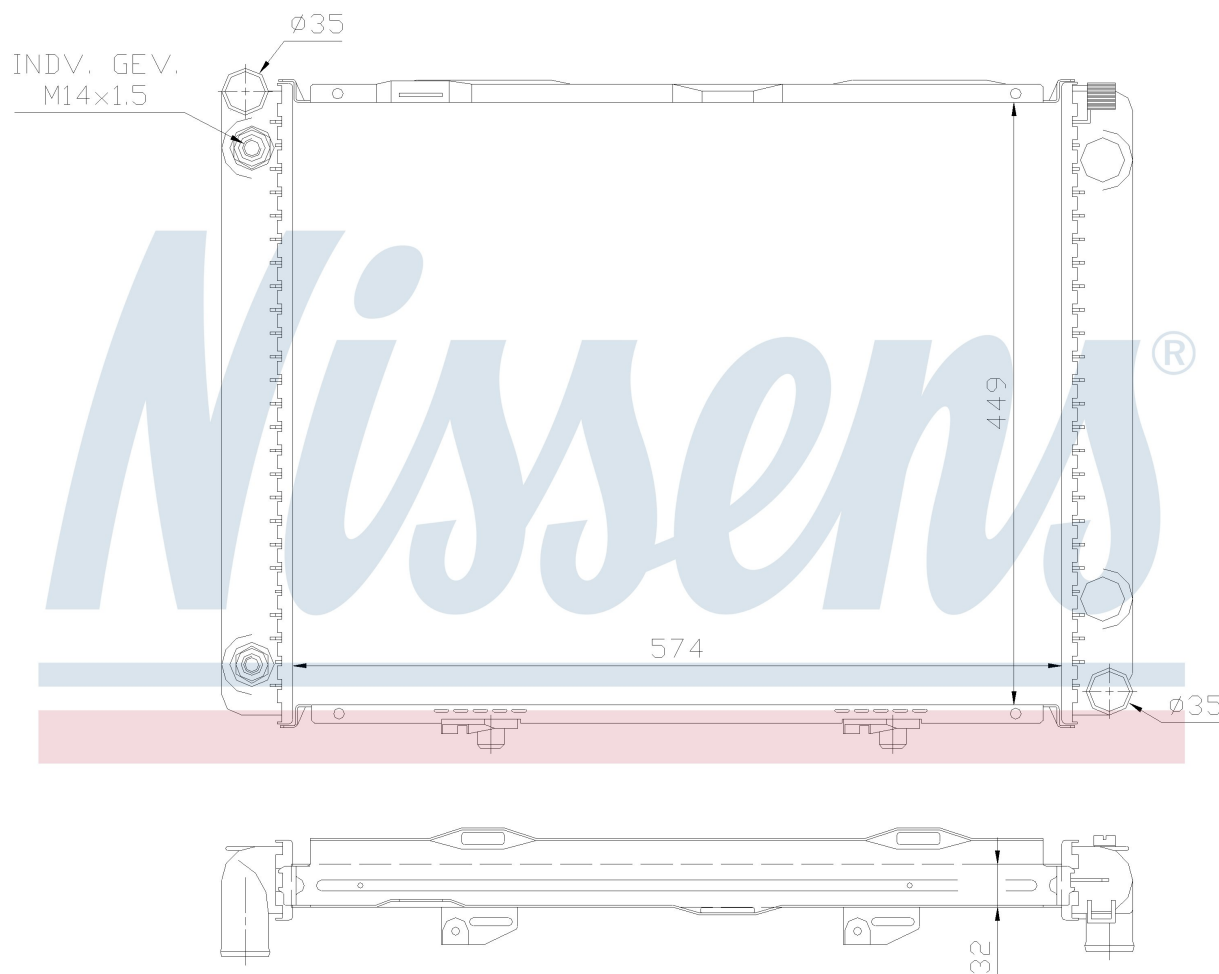

Номер продукта | 62734A

**Номер продукта 62734A**

Производитель	MERCEDES
Модельный ряд	190 W 201 (82-)
Модель	2.5 D
Коробка передач	Automatic
Система А/С	With air conditioning
Топливо	Diesel
Двигатель	OM602.911
Вес брутто	5,62 kg
Период	5/1985->8/1993
Размер (В x Ш x Г)	574 x 449 x 32 mm
Материал	Plastic/Aluminium

Оригинальные номера

201 500 85 03	201 500 86 03	210 500 73 03	A2015008503
A2015008603	A2105007303		

Номер продукта | 62734A

Номер продукта 62734A			
Производитель	MERCEDES		
Модельный ряд	190 W 201 (82-)		
Модель	2.5 D		
Коробка передач	Automatic		
Система А/С	Without air conditioning		
Топливо	Diesel		
Двигатель	OM602.911		
Вес брутто	5,62 kg		
Период	5/1985->8/1993		
Размер (В x Ш x Г)	574 x 449 x 32 mm		
Материал	Plastic/Aluminium		
Оригинальные номера			
201 500 85 03	201 500 86 03	210 500 73 03	A2015008503
A2015008603	A2105007303		

Номер продукта | 62734A

**Номер продукта 62734A**

Производитель	MERCEDES
Модельный ряд	C-CLASS W 201 (82-)
Модель	190 D 2.5
Коробка передач	Automatic
Система А/С	With air conditioning
Топливо	Diesel
Двигатель	OM602.911
Вес брутто	5,62 kg
Период	5/1985->8/1993
Размер (В x Ш x Г)	574 x 449 x 32 mm
Материал	Plastic/Aluminium