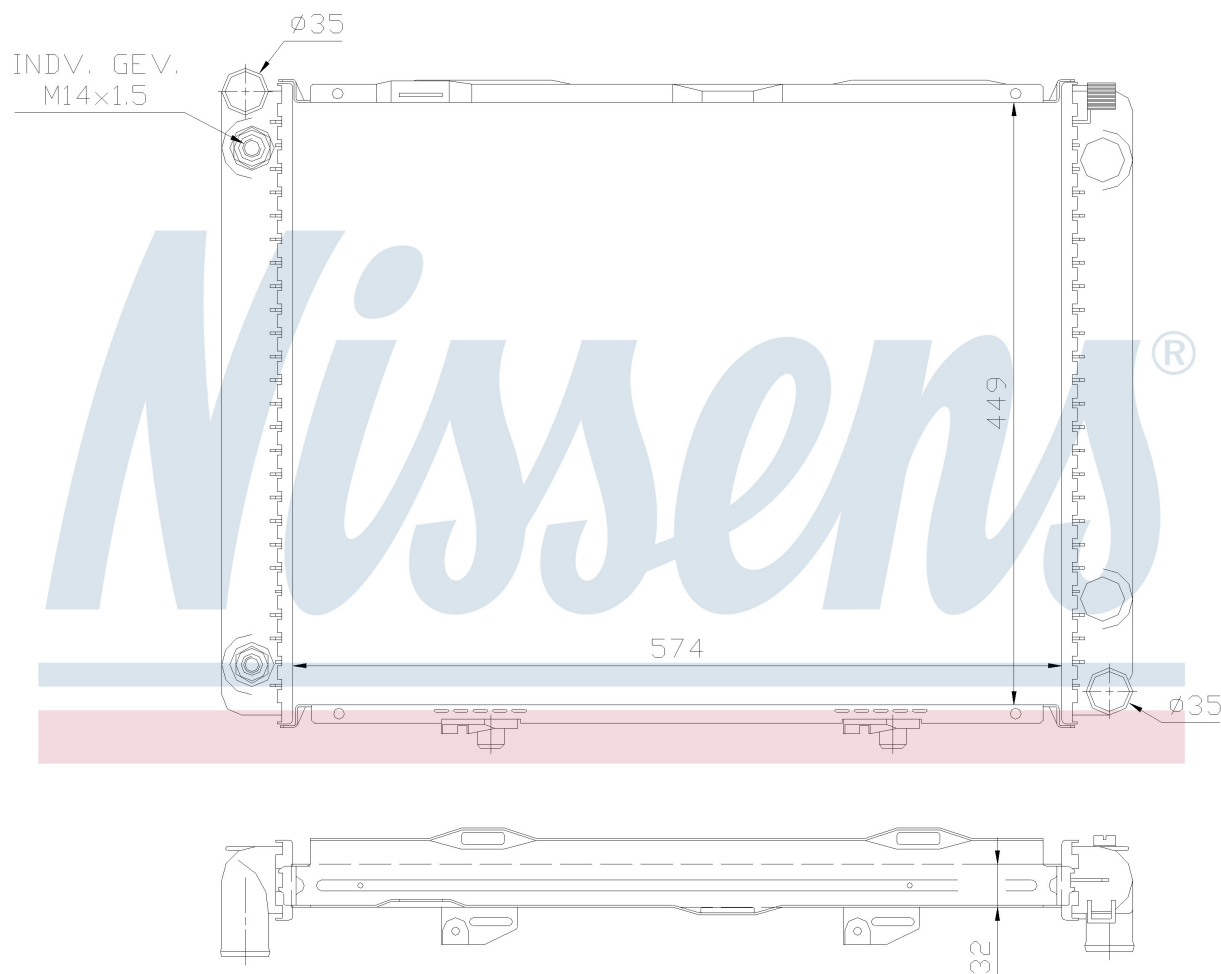

Номер продукта | 62734A

Номер продукта 62734A

Производитель	MERCEDES
Модельный ряд	190 W 201 (82-)
Модель	2.5 D
Коробка передач	Automatic
Система А/С	With air conditioning
Топливо	Diesel
Двигатель	OM602.911
Вес брутто	5,62 kg
Период	5/1985->8/1993
Размер (В x Ш x Г)	574 x 449 x 32 mm
Материал	Plastic/Aluminium

Оригинальные номера

201 500 85 03	201 500 86 03	210 500 73 03	A2015008503
A2015008603	A2105007303