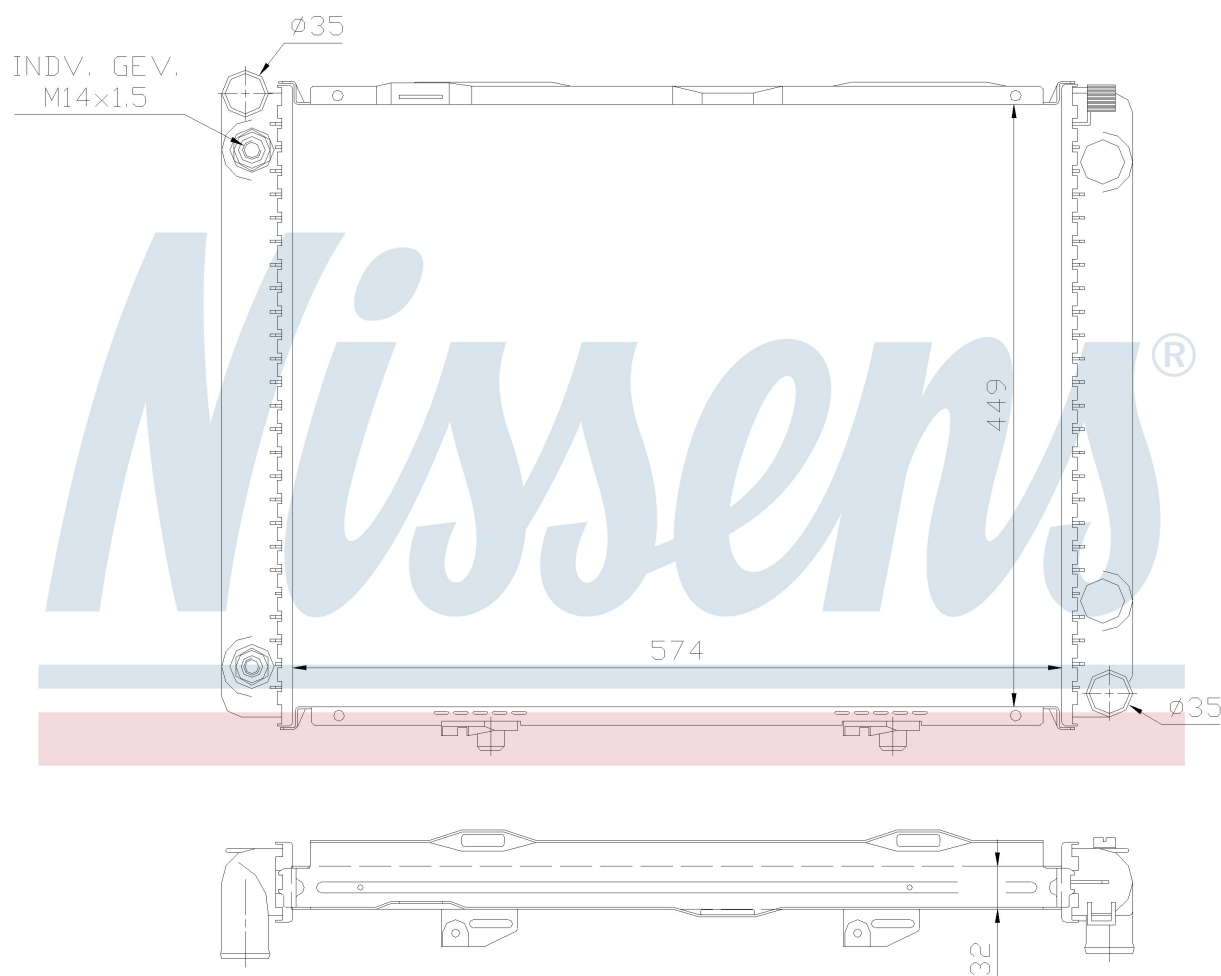

Номер продукта | 62734A

Номер продукта 62734A

Производитель	MERCEDES
Модельный ряд	C-CLASS W 201 (82-)
Модель	190 D 2.5
Коробка передач	Automatic
Система А/С	With air conditioning
Топливо	Diesel
Двигатель	OM602.911
Вес брутто	5,62 kg
Период	5/1985->8/1993
Размер (В x Ш x Г)	574 x 449 x 32 mm
Материал	Plastic/Aluminium

Оригинальные номера

201 500 85 03	201 500 86 03	210 500 73 03	A2015008503
A2015008603	A2105007303