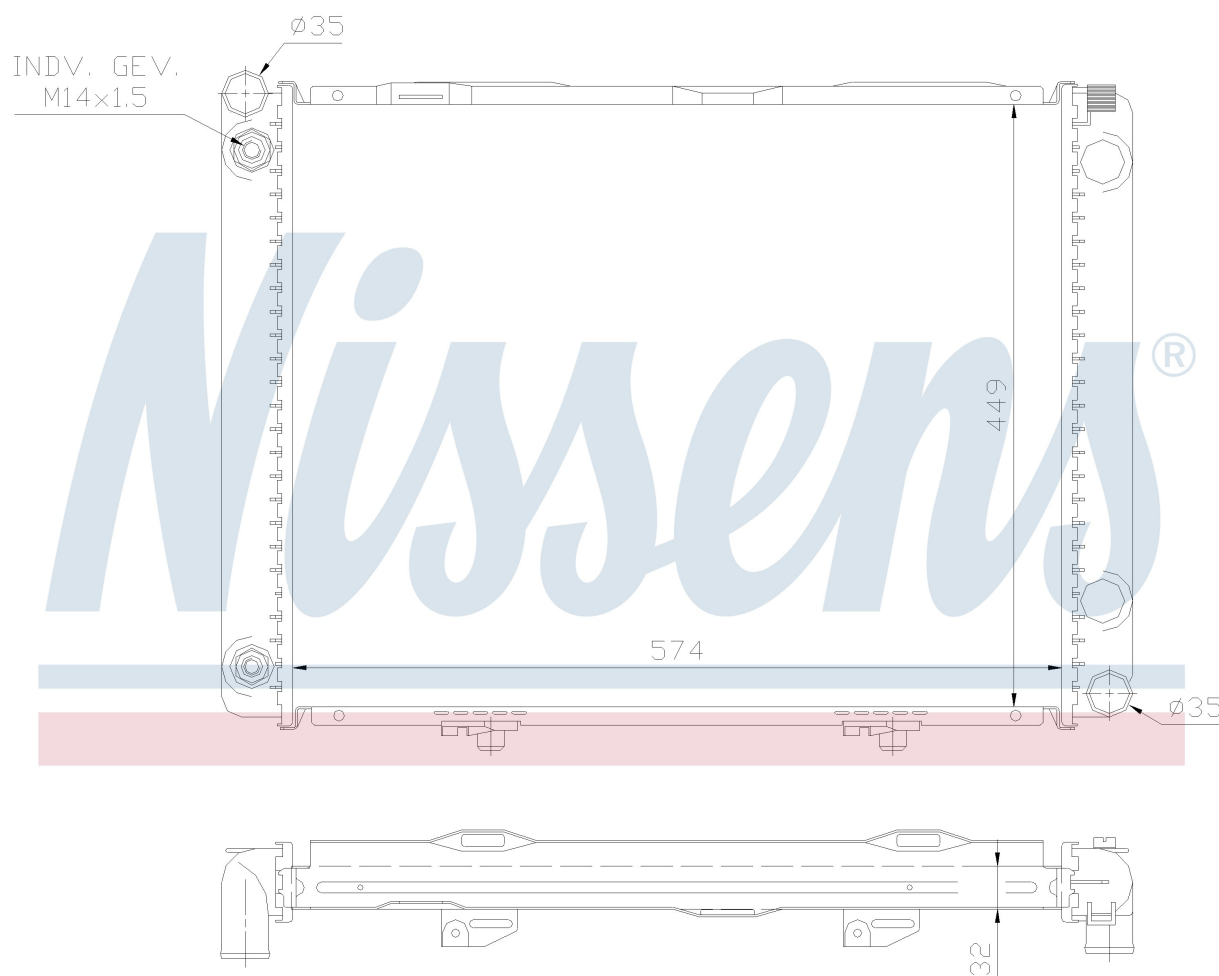

Номер продукта | 62734A

**Номер продукта 62734A**

Производитель	MERCEDES
Модельный ряд	190 W 201 (82-)
Модель	2.5 D
Коробка передач	Automatic
Система А/С	With air conditioning
Топливо	Diesel
Двигатель	OM602.911
Вес брутто	5,62 kg
Период	5/1985->8/1993
Размер (В x Ш x Г)	574 x 449 x 32 mm
Материал	Plastic/Aluminium

Оригинальные номера

201 500 85 03	201 500 86 03	210 500 73 03	A2015008503
A2015008603	A2105007303		

Номер продукта | 62734A

Номер продукта 62734A			
Производитель	MERCEDES		
Модельный ряд	190 W 201 (82-)		
Модель	2.5 D		
Коробка передач	Automatic		
Система А/С	Without air conditioning		
Топливо	Diesel		
Двигатель	OM602.911		
Вес брутто	5,62 kg		
Период	5/1985->8/1993		
Размер (В x Ш x Г)	574 x 449 x 32 mm		
Материал	Plastic/Aluminium		
Оригинальные номера			
201 500 85 03	201 500 86 03	210 500 73 03	A2015008503
A2015008603	A2105007303		

Номер продукта | 62734A

**Номер продукта 62734A**

Производитель	MERCEDES
Модельный ряд	C-CLASS W 201 (82-)
Модель	190 D 2.5
Коробка передач	Automatic
Система А/С	With air conditioning
Топливо	Diesel
Двигатель	OM602.911
Вес брутто	5,62 kg
Период	5/1985->8/1993
Размер (В x Ш x Г)	574 x 449 x 32 mm
Материал	Plastic/Aluminium