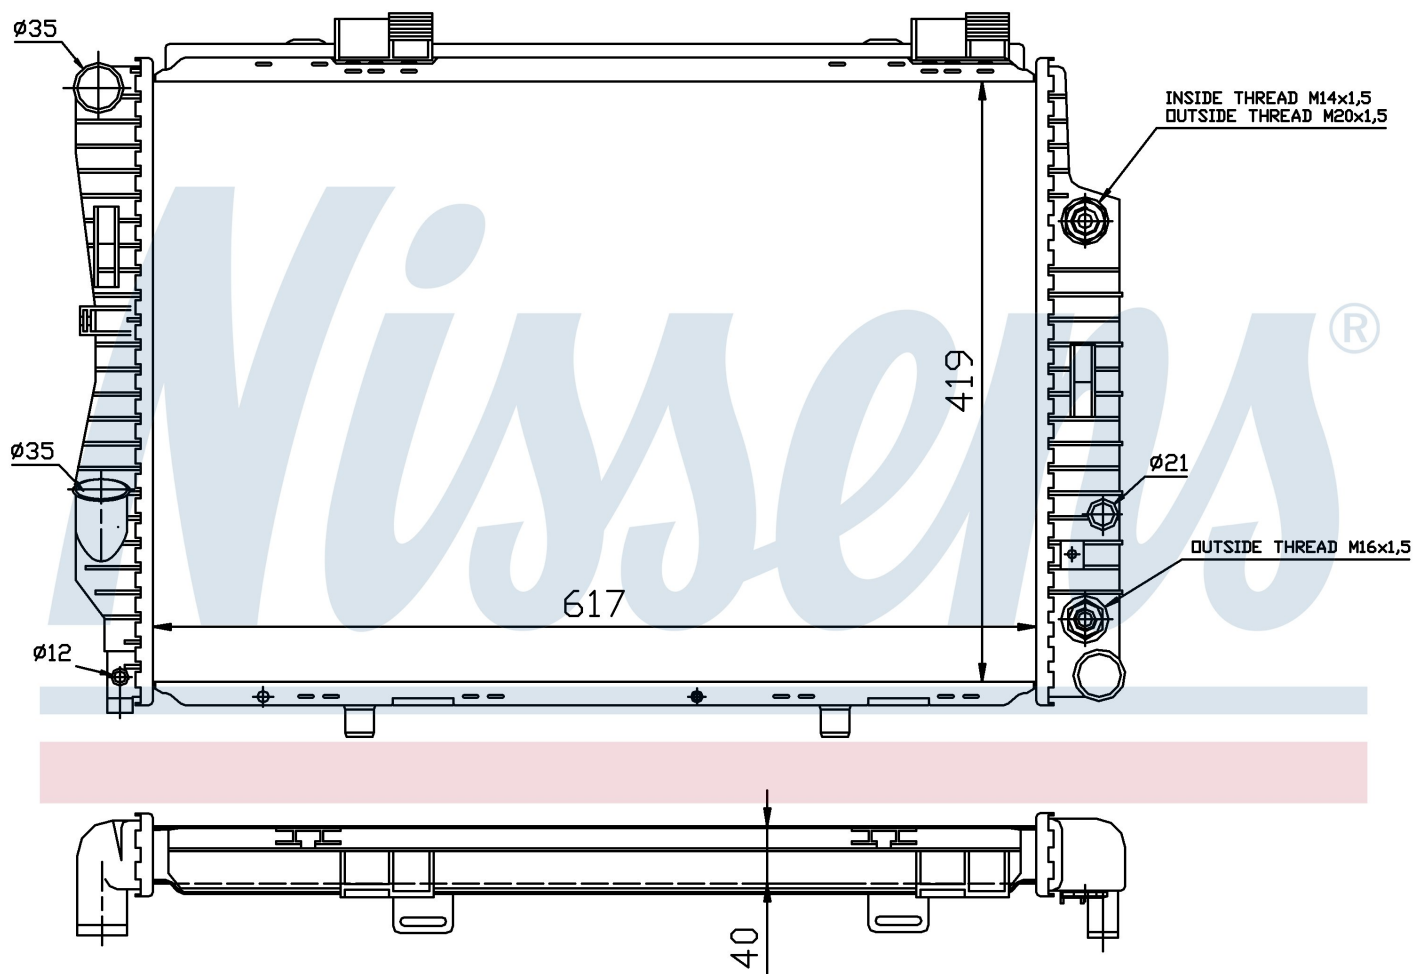

Номер продукта | 62739A

**Номер продукта 62739A**

| | |
|--------------------|-------------------------------|
| Производитель | MERCEDES |
| Модельный ряд | C-CLASS W 202 (93-) |
| Модель | C 280 |
| Коробка передач | Automatic |
| Система А/С | With/Without air conditioning |
| Топливо | Gasoline |
| Двигатель | M104.941 |
| Вес брутто | 7,53 kg |
| Период | 6/1993->5/2000 |
| Размер (В x Ш x Г) | 617 x 419 x 40 mm |
| Материал | Plastic/Aluminium |

Номер продукта | 62739A

**Номер продукта 62739A**

| | |
|--------------------|-------------------------------|
| Производитель | MERCEDES |
| Модельный ряд | C-CLASS W 202 (93-) |
| Модель | C 280 |
| Коробка передач | Automatic |
| Система А/С | With/Without air conditioning |
| Топливо | Gasoline |
| Двигатель | M112.920 |
| Вес брутто | 7,53 kg |
| Период | 6/1993->5/2000 |
| Размер (В x Ш x Г) | 617 x 419 x 40 mm |
| Материал | Plastic/Aluminium |