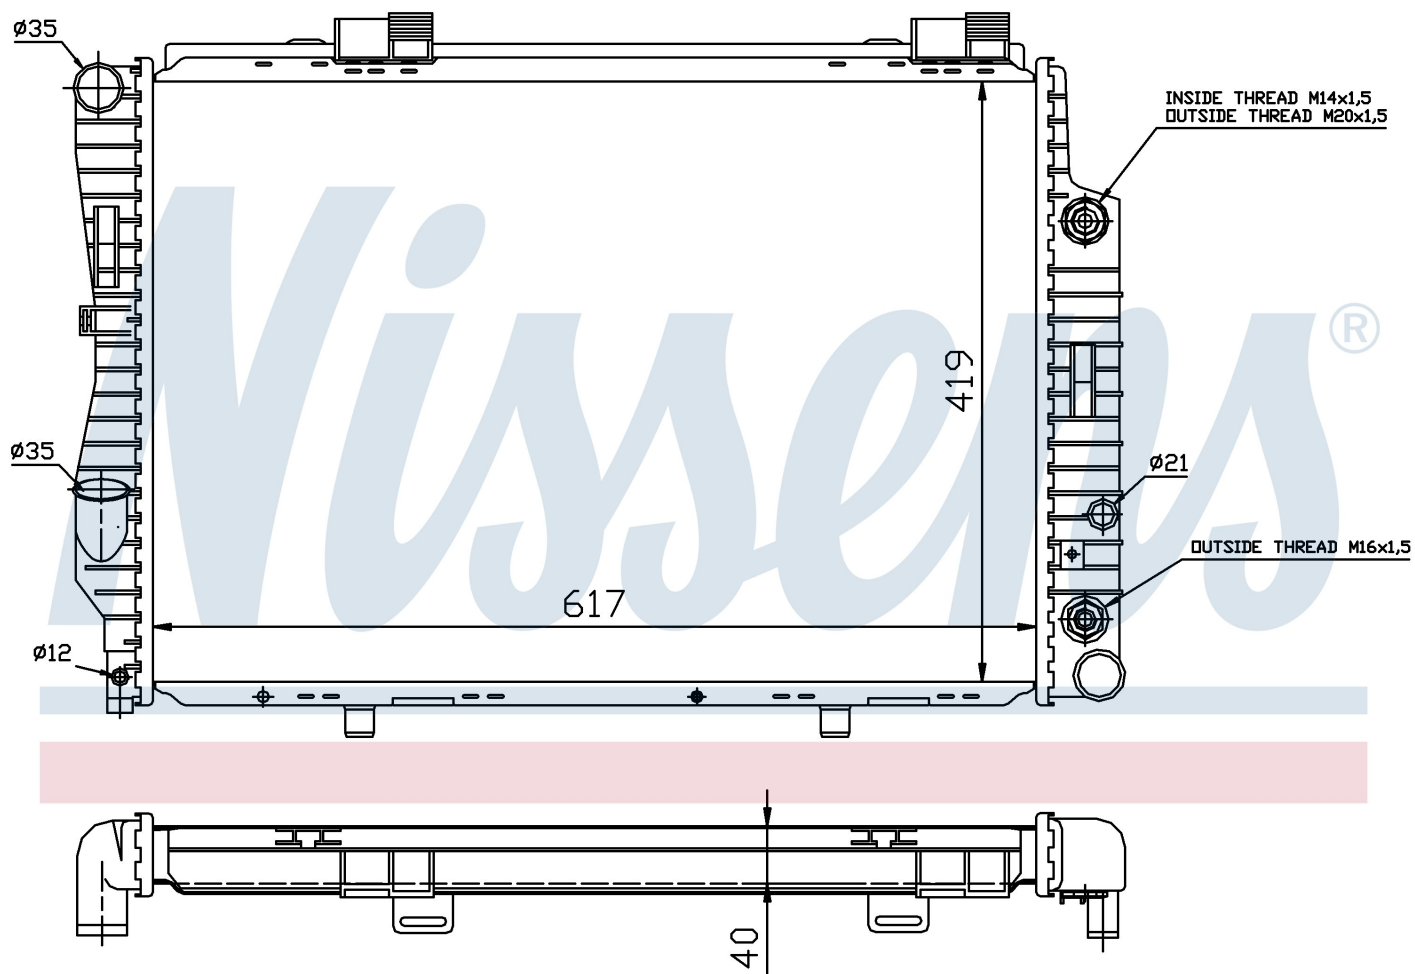

Номер продукта | 62739A

Номер продукта 62739A

Производитель	MERCEDES
Модельный ряд	C-CLASS W 202 (93-)
Модель	C 36 AMG
Коробка передач	Automatic
Система А/С	With/Without air conditioning
Топливо	Gasoline
Двигатель	M115.946
Вес брутто	7,53 kg
Период	2/1994->1/1998
Размер (В x Ш x Г)	617 x 419 x 40 mm
Материал	Plastic/Aluminium

Оригинальные номера

202 500 41 03	202 500 42 03	A2025004103	A2025004203