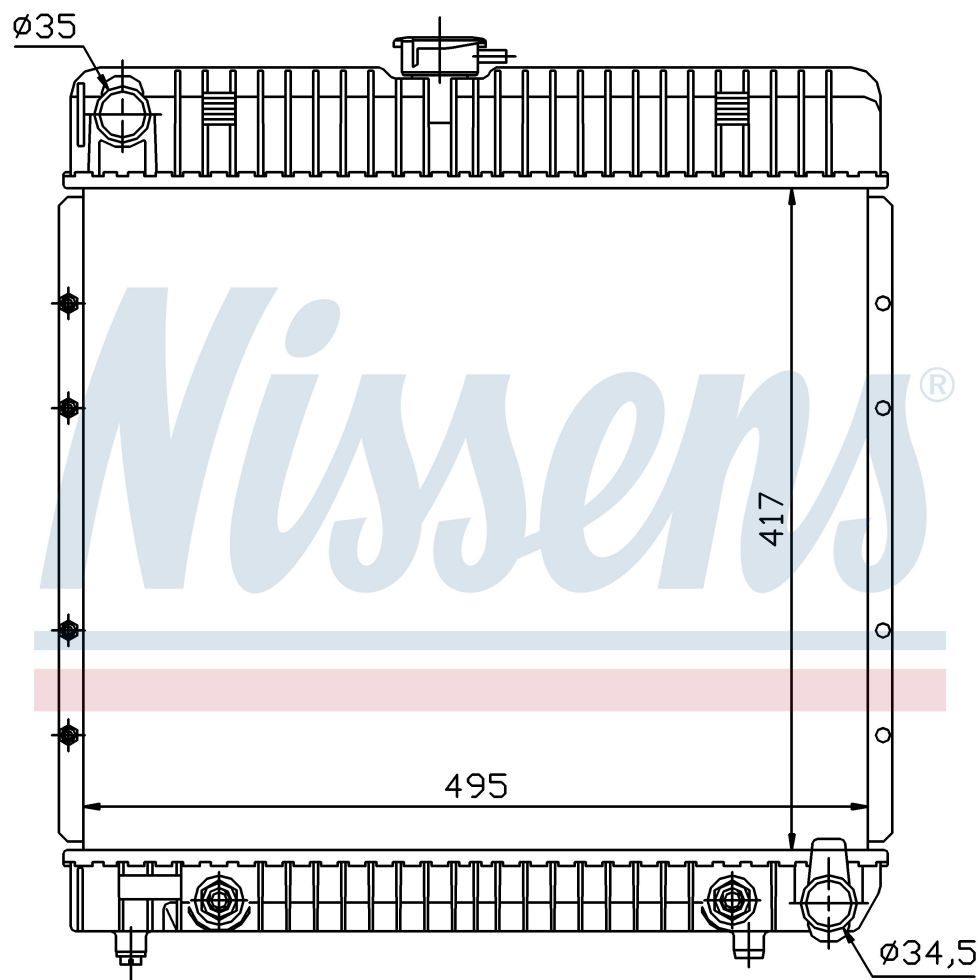

Номер продукта | 62740

**Номер продукта 62740**

Производитель	MERCEDES
Модельный ряд	S-CLASS W 126 (79-)
Модель	280 S
Коробка передач	Automatic
Система А/С	With/Without air conditioning
Топливо	Gasoline
Двигатель	110.987
Вес брутто	5,23 kg
Период	9/1979->8/1985
Размер (В x Ш x Г)	417 x 495 x 33 mm
Материал	Plastic/Aluminium