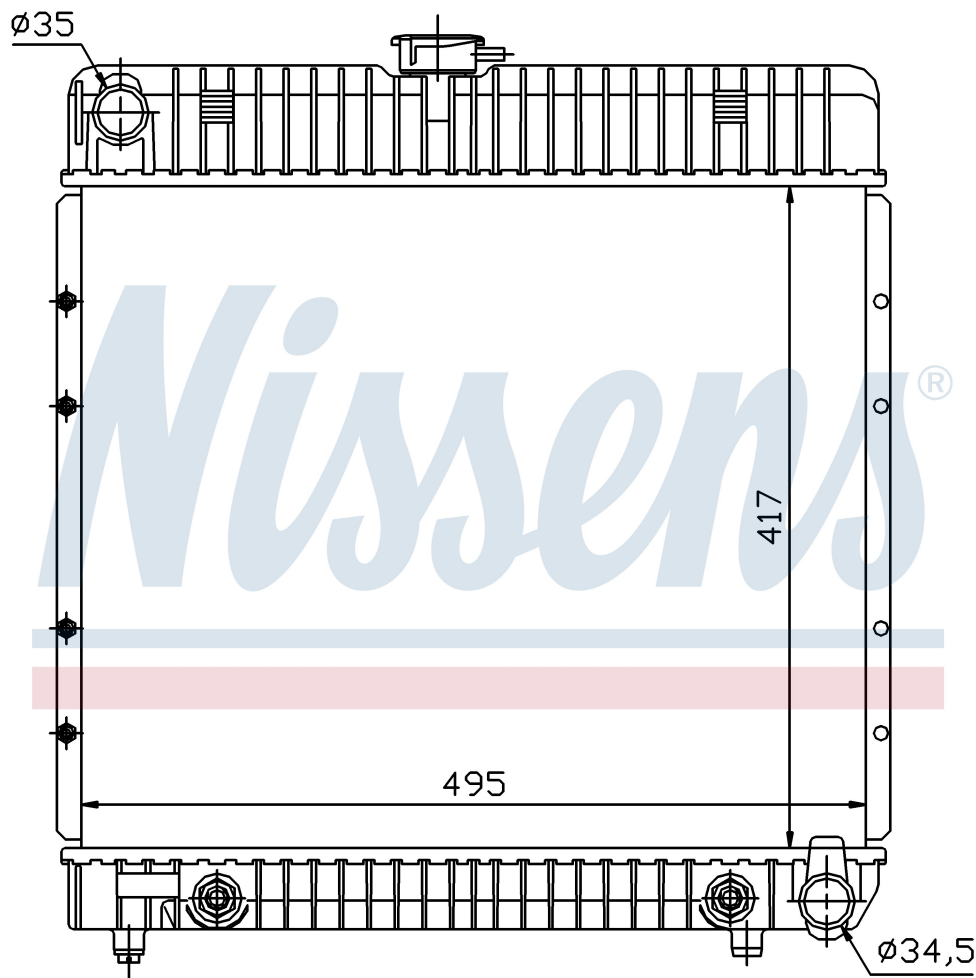

Номер продукта | 62740

Номер продукта 62740

Производитель	MERCEDES
Модельный ряд	W 123 (76-)
Модель	280 E
Коробка передач	Automatic
Система А/С	With/Without air conditioning
Топливо	Gasoline
Двигатель	110.988
Вес брутто	5,23 kg
Период	1/1976->8/1984
Размер (В x Ш x Г)	417 x 495 x 33 mm
Материал	Plastic/Aluminium

Оригинальные номера

123 500 04 01	123 500 07 03	123 500 36 03	123 500 38 03
123 500 40 03	123 500 57 03	123 500 60 03	123 501 03 01
123 501 05 01	123 501 12 01	123 501 14 01	123 501 19 03
123 501 29 01	123 501 40 03	123 501 45 01	123 501 47 01
123 501 53 01	123 501 54 01	123 501 56 01	A1235000401
A1235000703	A1235003603	A1235003803	A1235004003