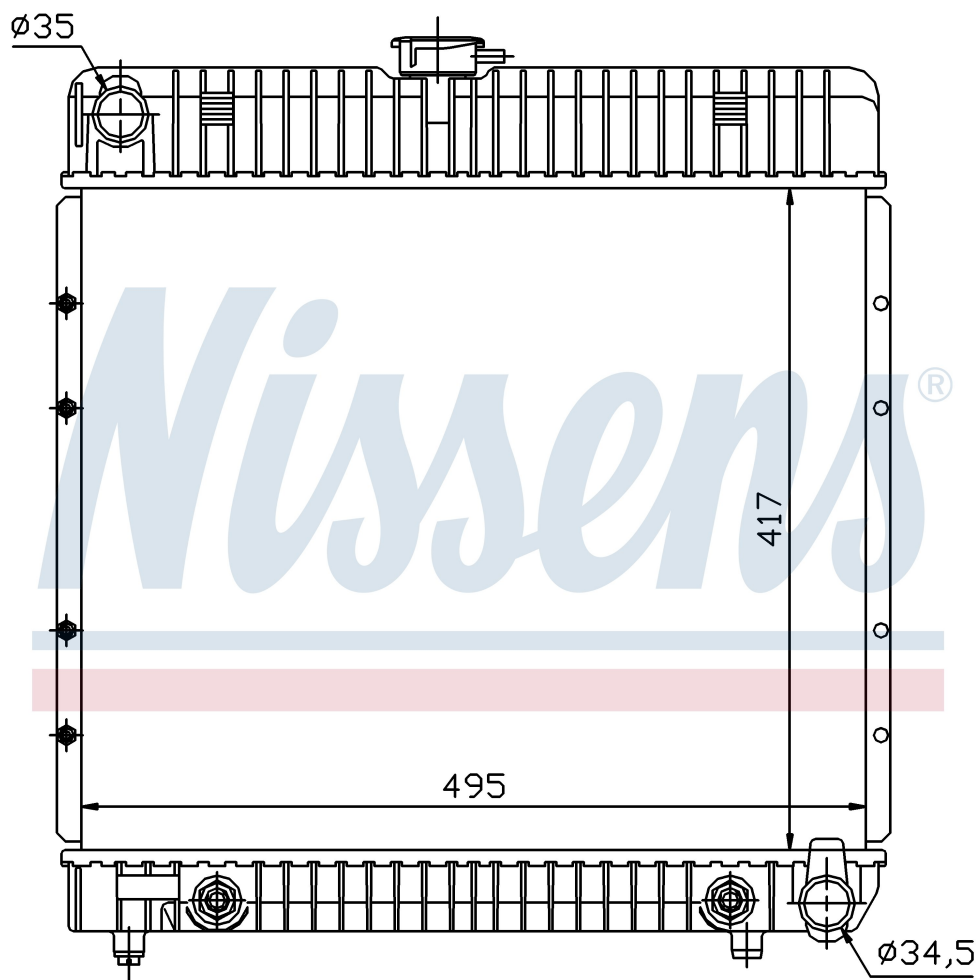

Номер продукта | 62740

Номер продукта 62740

Производитель	MERCEDES
Модельный ряд	W 123 (76-)
Модель	230
Коробка передач	Automatic
Система А/С	Without air conditioning
Топливо	Gasoline
Двигатель	115.954
Вес брутто	5,23 kg
Период	1/1976->8/1984
Размер (В x Ш x Г)	417 x 495 x 33 mm
Материал	Plastic/Aluminium

Оригинальные номера

123 500 04 01	123 500 07 03	123 500 36 03	123 500 38 03
123 500 40 03	123 500 57 03	123 500 60 03	123 501 03 01
123 501 05 01	123 501 12 01	123 501 14 01	123 501 19 03
123 501 29 01	123 501 40 03	123 501 45 01	123 501 47 01
123 501 53 01	123 501 54 01	123 501 56 01	A1235000401
A1235000703	A1235003603	A1235003803	A1235004003