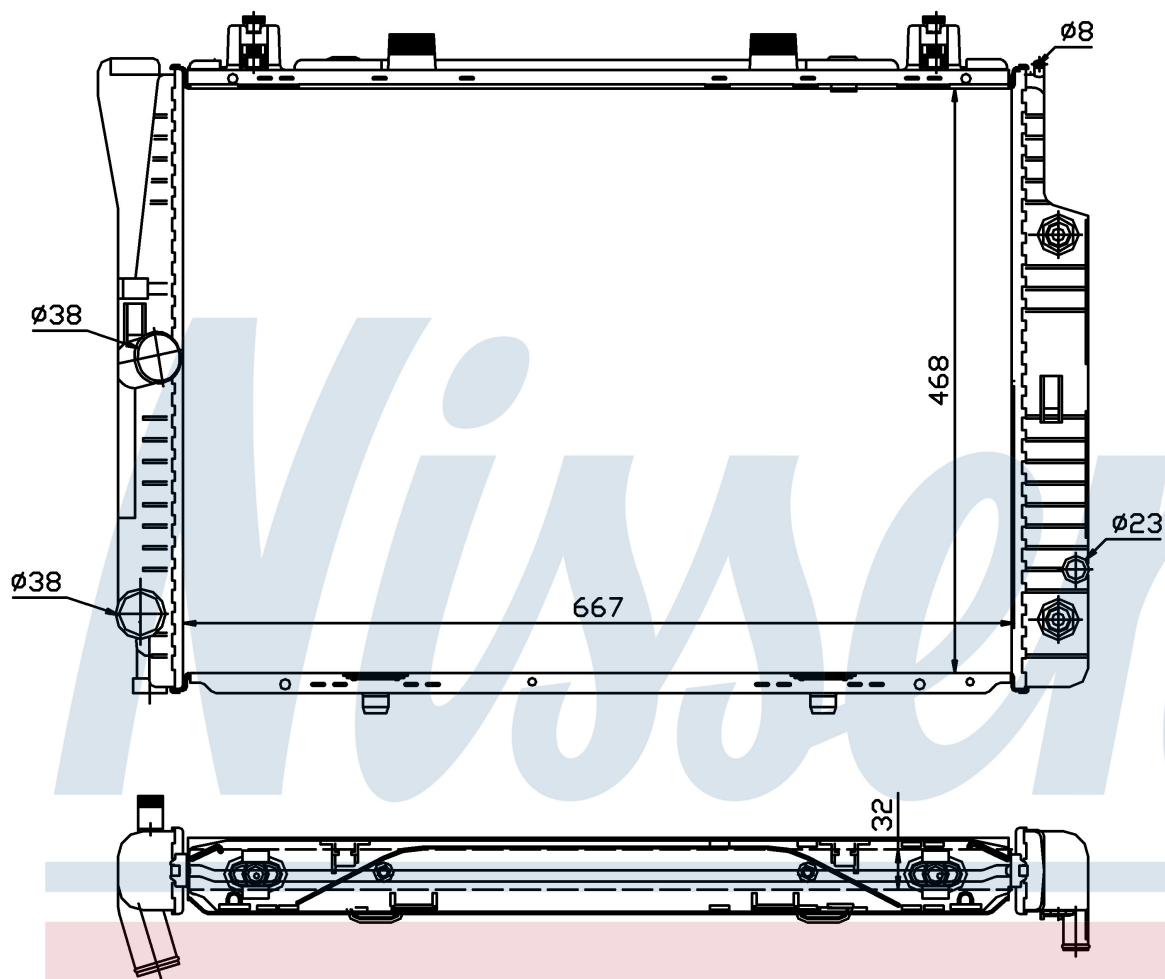

Номер продукта | 62746A

**Номер продукта 62746A**

Производитель	MERCEDES
Модельный ряд	S-CLASS W 140 (91-)
Модель	300 S
Коробка передач	Manual/Automatic
Система А/С	With/Without air conditioning
Топливо	Gasoline
Двигатель	M104.990
Вес брутто	7,30 kg
Период	12/1992->
Размер (В x Ш x Г)	667 x 468 x 32 mm
Материал	Plastic/Aluminium
Оригинальные номера	
140 500 21 03	A1405002103

Номер продукта | 62746A

**Номер продукта 62746A**

Производитель	MERCEDES
Модельный ряд	S-CLASS W 140 (91-)
Модель	300 S
Коробка передач	Manual/Automatic
Система А/С	With/Without air conditioning
Топливо	Gasoline
Двигатель	M104.994
Вес брутто	7,30 kg
Период	12/1992->
Размер (В x Ш x Г)	667 x 468 x 32 mm
Материал	Plastic/Aluminium
Оригинальные номера	
140 500 21 03	A1405002103

Номер продукта | 62746A

**Номер продукта 62746A**

Производитель	MERCEDES
Модельный ряд	S-CLASS W 140 (91-)
Модель	S 320
Коробка передач	Manual/Automatic
Система А/С	With/Without air conditioning
Топливо	Gasoline
Двигатель	M104.990
Вес брутто	7,30 kg
Период	7/1993->
Размер (В x Ш x Г)	667 x 468 x 32 mm
Материал	Plastic/Aluminium
Оригинальные номера	
140 500 21 03	A1405002103