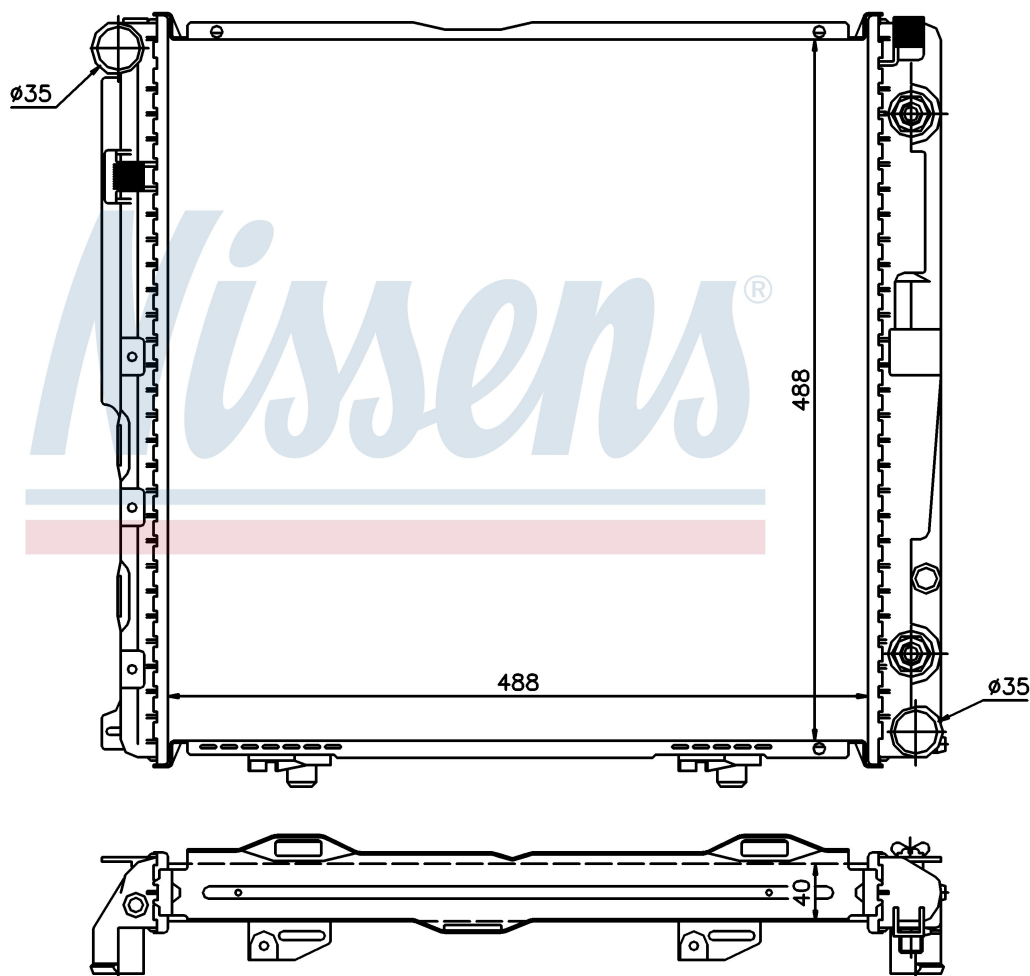

Номер продукта | 62751A

**Номер продукта 62751A**

Производитель	MERCEDES
Модельный ряд	E-CLASS W 124 (84-)
Модель	200
Коробка передач	Automatic
Система А/С	With air conditioning
Топливо	Gasoline
Двигатель	M102.922
Вес брутто	6,84 kg
Период	9/1984->3/1990
Размер (В x Ш x Г)	488 x 488 x 36 mm
Материал	Plastic/Aluminium

Оригинальные номера

124 500 02 03	124 500 87 03	A1245000203	A1245008703
---------------	---------------	-------------	-------------

Номер продукта | 62751A

**Номер продукта 62751A**

Производитель	MERCEDES
Модельный ряд	E-CLASS W 124 (84-)
Модель	200 E
Коробка передач	Automatic
Система А/С	With air conditioning
Топливо	Gasoline
Двигатель	M112.963
Вес брутто	6,84 kg
Период	9/1984->8/1992
Размер (В x Ш x Г)	488 x 488 x 36 mm
Материал	Plastic/Aluminium

Оригинальные номера

124 500 02 03	124 500 87 03	A1245000203	A1245008703
---------------	---------------	-------------	-------------

Номер продукта | 62751A

**Номер продукта 62751A**

Производитель	MERCEDES
Модельный ряд	E-CLASS W 124 (84-)
Модель	220 E
Коробка передач	Automatic
Система А/С	With air conditioning
Топливо	Gasoline
Двигатель	M111.960
Вес брутто	6,84 kg
Период	9/1984->8/1992
Размер (В x Ш x Г)	488 x 488 x 36 mm
Материал	Plastic/Aluminium