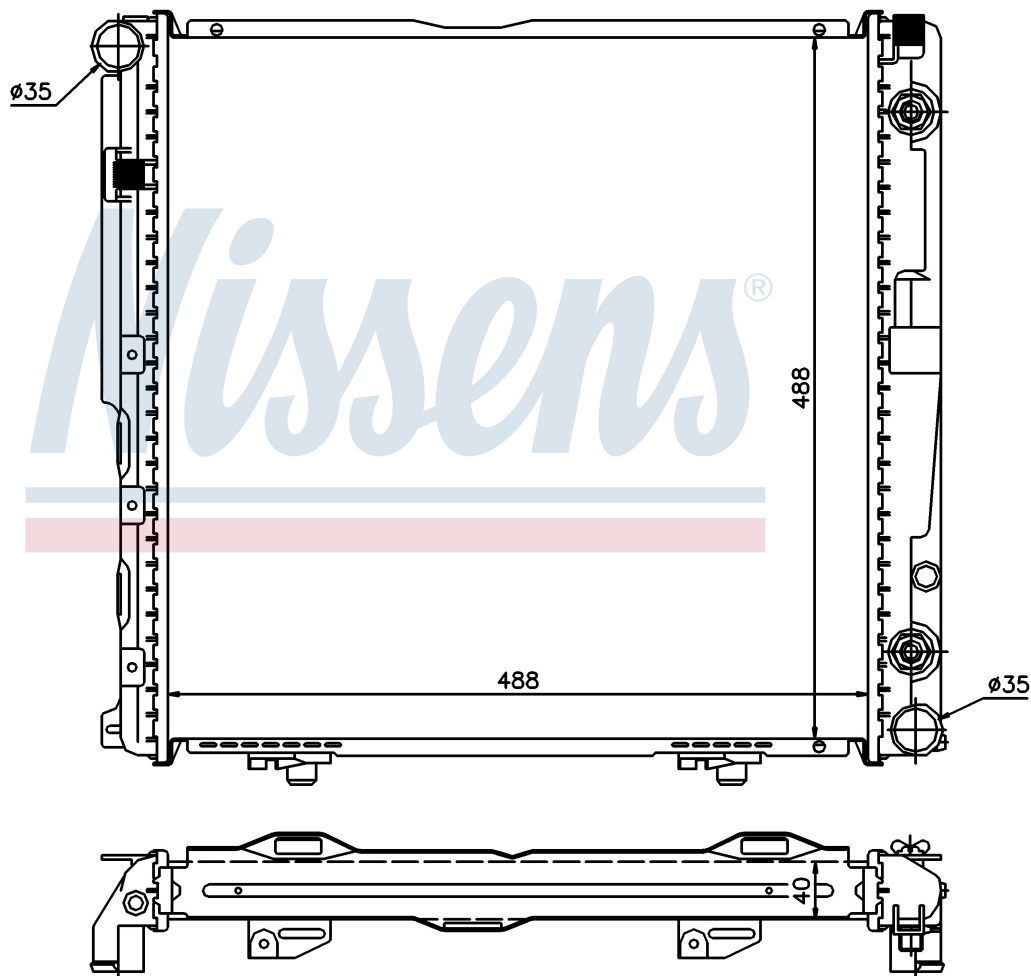

Номер продукта | 62751A

**Номер продукта 62751A**

Производитель	MERCEDES
Модельный ряд	E-CLASS W 124 (84-)
Модель	200
Коробка передач	Automatic
Система А/С	With air conditioning
Топливо	Gasoline
Двигатель	M102.922
Вес брутто	6,84 kg
Период	9/1984->3/1990
Размер (В x Ш x Г)	488 x 488 x 36 mm
Материал	Plastic/Aluminium

Оригинальные номера

124 500 02 03	124 500 87 03	A1245000203	A1245008703
---------------	---------------	-------------	-------------

Номер продукта | 62751A

**Номер продукта 62751A**

Производитель	MERCEDES
Модельный ряд	E-CLASS W 124 (84-)
Модель	200 E
Коробка передач	Automatic
Система А/С	With air conditioning
Топливо	Gasoline
Двигатель	M112.963
Вес брутто	6,84 kg
Период	9/1984->8/1992
Размер (В x Ш x Г)	488 x 488 x 36 mm
Материал	Plastic/Aluminium

Оригинальные номера

124 500 02 03	124 500 87 03	A1245000203	A1245008703
---------------	---------------	-------------	-------------

Номер продукта | 62751A

**Номер продукта 62751A**

Производитель	MERCEDES
Модельный ряд	E-CLASS W 124 (84-)
Модель	220 E
Коробка передач	Automatic
Система А/С	With air conditioning
Топливо	Gasoline
Двигатель	M111.960
Вес брутто	6,84 kg
Период	9/1984->8/1992
Размер (В x Ш x Г)	488 x 488 x 36 mm
Материал	Plastic/Aluminium