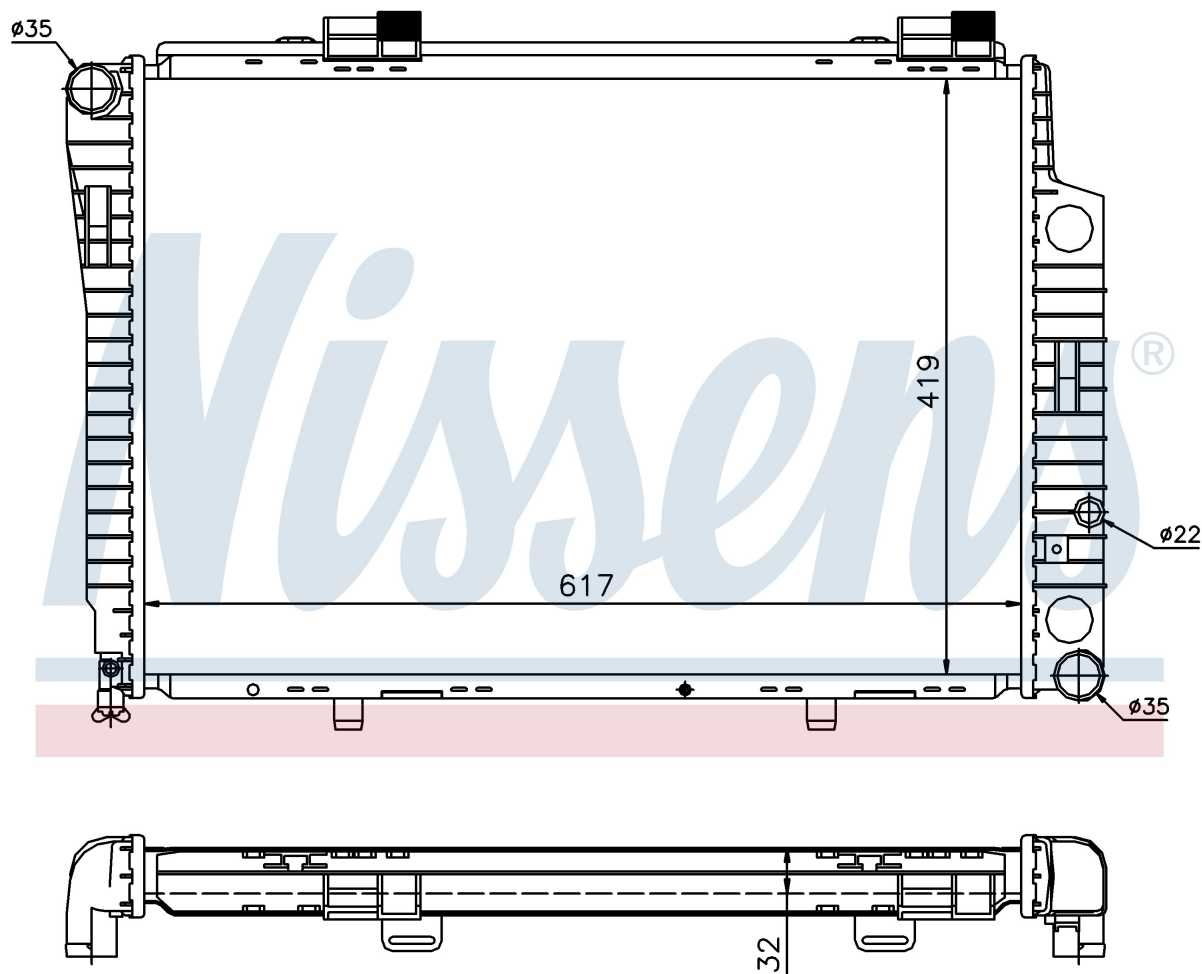

Номер продукта | 62750A

**Номер продукта 62750A**

Производитель	MERCEDES
Модельный ряд	C-CLASS W 202 (93-)
Модель	C 180
Коробка передач	Manual
Система А/С	With air conditioning
Топливо	Gasoline
Двигатель	M111.920
Вес брутто	5,75 kg
Период	3/1993->
Размер (В x Ш x Г)	617 x 419 x 32 mm
Материал	Plastic/Aluminium

Оригинальные номера

202 500 21 03	202 500 66 03	208 500 21 03	A2025002103
A2025006603	A2085002103		

Номер продукта | 62750A

**Номер продукта 62750A**

Производитель	MERCEDES
Модельный ряд	C-CLASS W 202 (93-)
Модель	C 180
Коробка передач	Manual
Система А/С	With air conditioning
Топливо	Gasoline
Двигатель	M111.921
Вес брутто	5,75 kg
Период	3/1993->
Размер (В x Ш x Г)	617 x 419 x 32 mm
Материал	Plastic/Aluminium