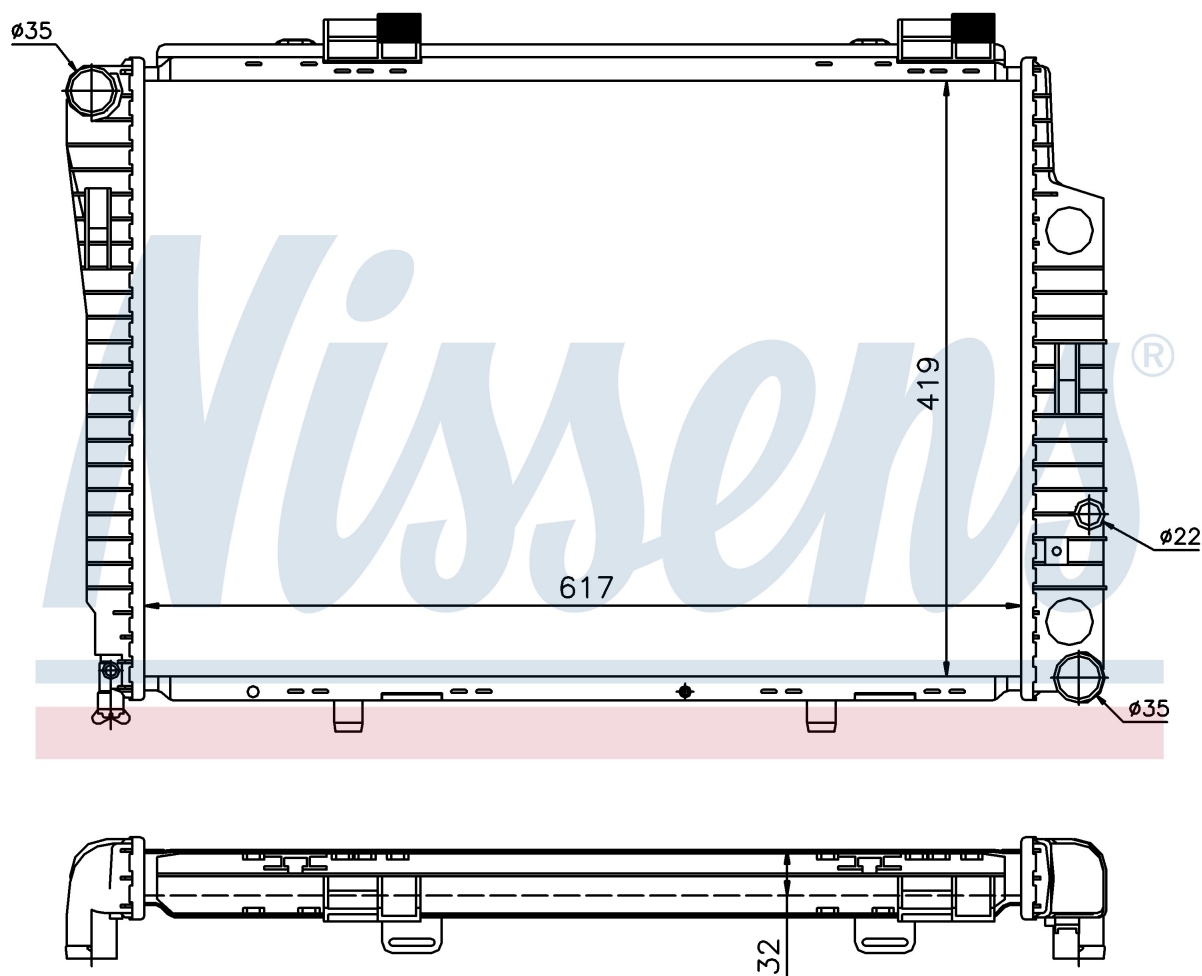

Номер продукта | 62750A

Номер продукта 62750A

Производитель	MERCEDES
Модельный ряд	C-CLASS W 202 (93-)
Модель	C 200
Коробка передач	Manual
Система А/С	With air conditioning
Топливо	Gasoline
Двигатель	M111.941
Вес брутто	5,75 kg
Период	6/1993->
Размер (В x Ш x Г)	617 x 419 x 32 mm
Материал	Plastic/Aluminium

Оригинальные номера

202 500 21 03	202 500 66 03	208 500 21 03	A2025002103
A2025006603	A2085002103