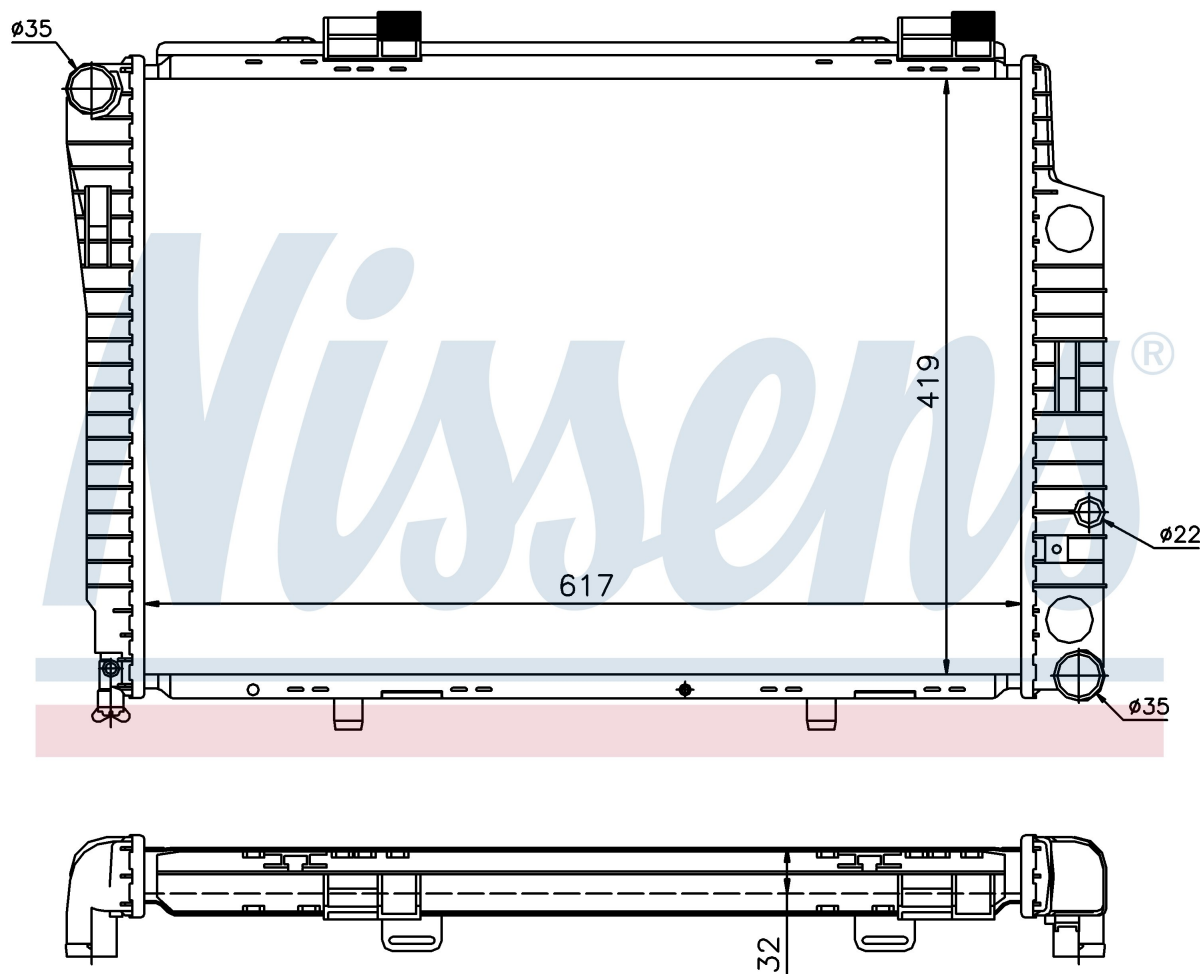

Номер продукта | 62750A

**Номер продукта 62750A**

Производитель	MERCEDES
Модельный ряд	C-CLASS W 202 (93-)
Модель	C 180
Коробка передач	Manual
Система А/С	With air conditioning
Топливо	Gasoline
Двигатель	M111.920
Вес брутто	5,75 kg
Период	3/1993->
Размер (В x Ш x Г)	617 x 419 x 32 mm
Материал	Plastic/Aluminium

Оригинальные номера

202 500 21 03	202 500 66 03	208 500 21 03	A2025002103
A2025006603	A2085002103		

Номер продукта | 62750A

**Номер продукта 62750A**

Производитель	MERCEDES
Модельный ряд	C-CLASS W 202 (93-)
Модель	C 180
Коробка передач	Manual
Система А/С	With air conditioning
Топливо	Gasoline
Двигатель	M111.921
Вес брутто	5,75 kg
Период	3/1993->
Размер (В x Ш x Г)	617 x 419 x 32 mm
Материал	Plastic/Aluminium