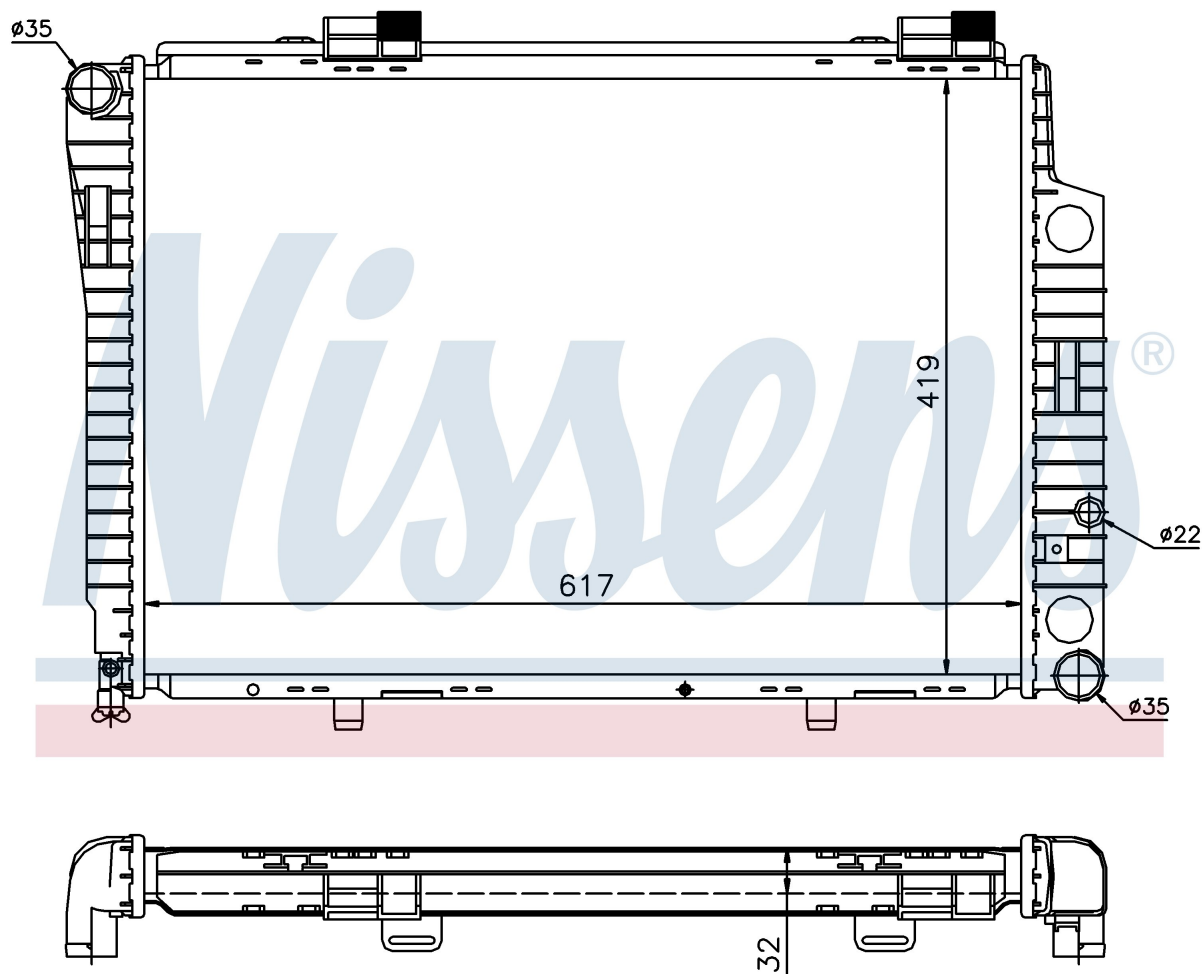

Номер продукта | 62750A

Номер продукта 62750A

Производитель	MERCEDES
Модельный ряд	C-CLASS W 202 (93-)
Модель	C 200
Коробка передач	Manual
Система А/С	With air conditioning
Топливо	Gasoline
Двигатель	M111.945
Вес брутто	5,75 kg
Период	6/1993->
Размер (В x Ш x Г)	617 x 419 x 32 mm
Материал	Plastic/Aluminium

Оригинальные номера

202 500 21 03	202 500 66 03	208 500 21 03	A2025002103
A2025006603	A2085002103