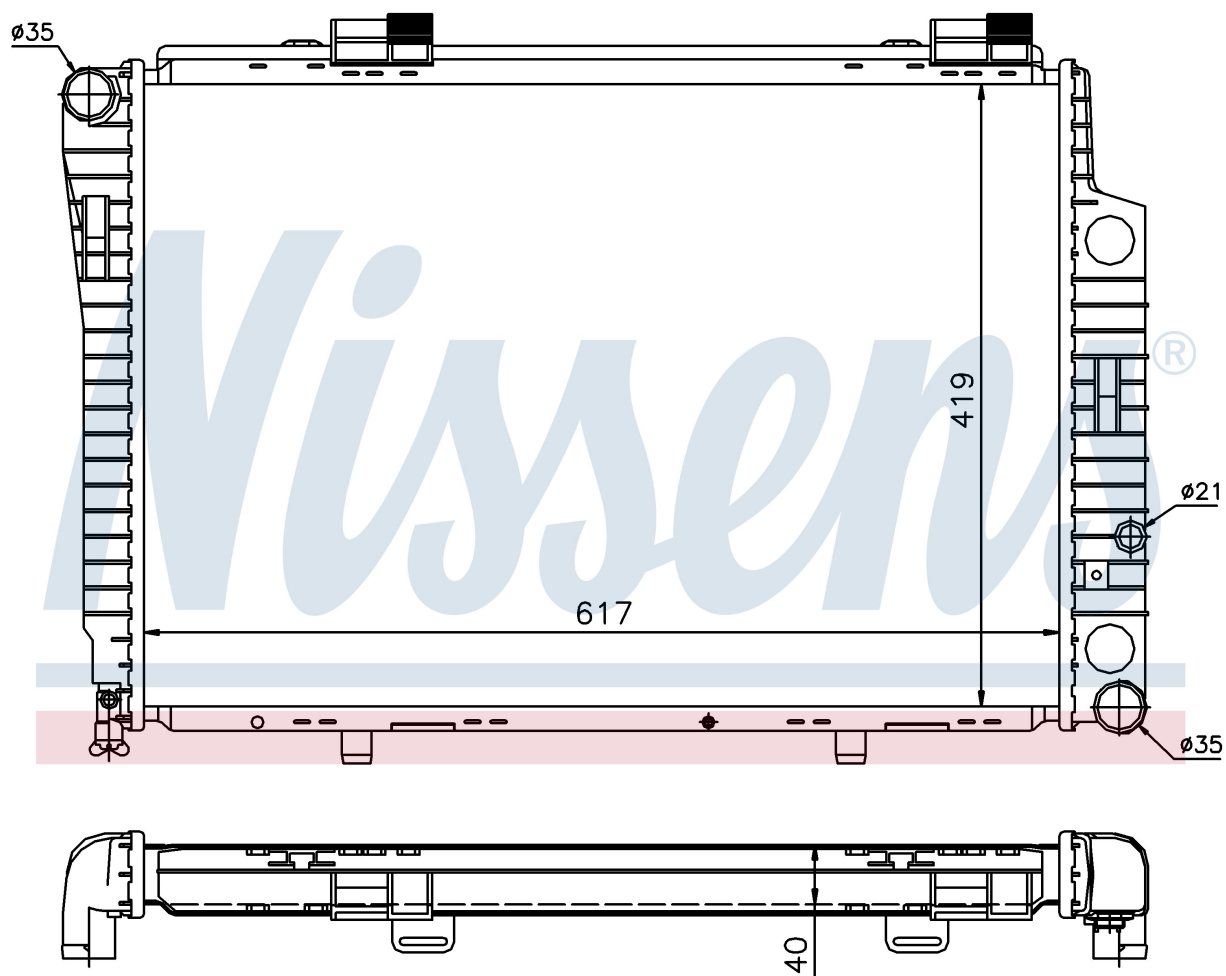

Номер продукта | 62752A

**Номер продукта 62752A**

Производитель	MERCEDES		
Модельный ряд	C-CLASS W 202 (93-)		
Модель	C 200 D		
Коробка передач	Manual		
Система А/С	With air conditioning		
Топливо	Diesel		
Двигатель	OM 601.913		
Вес брутто	6,70 kg		
Период	6/1993->		
Размер (В x Ш x Г)	617 x 419 x 40 mm		
Материал	Plastic/Aluminium		
<b>Оригинальные номера</b>			
202 500 31 03	202 500 36 03	A2025003103	A2025003603

Номер продукта | 62752A

**Номер продукта 62752A**

Производитель	MERCEDES
Модельный ряд	C-CLASS W 202 (93-)
Модель	C 220 D
Коробка передач	Manual
Система А/С	With air conditioning
Топливо	Diesel
Двигатель	OM 604
Вес брутто	6,70 kg
Период	6/1993->5/2000
Размер (В x Ш x Г)	617 x 419 x 40 mm
Материал	Plastic/Aluminium