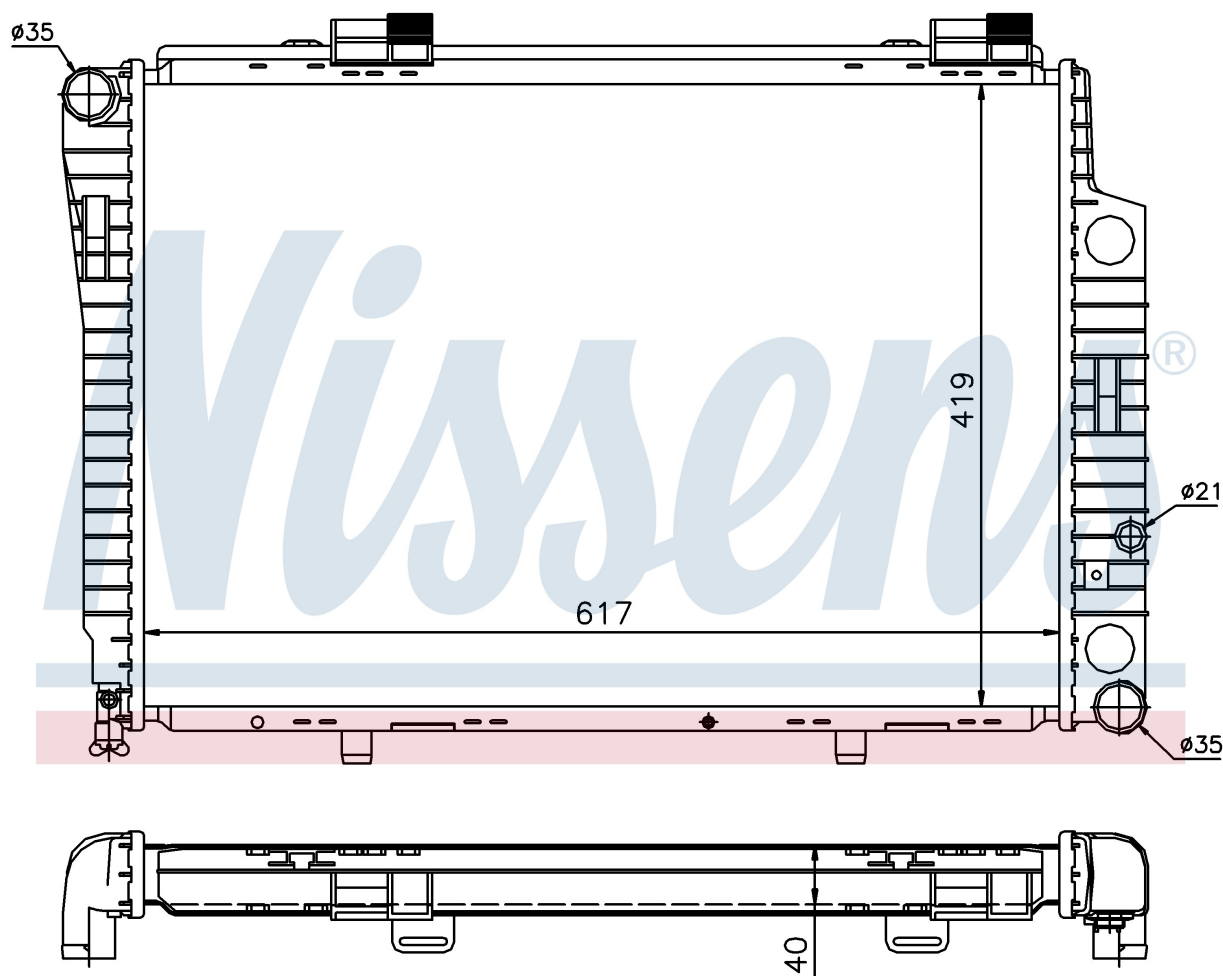

Номер продукта | 62752A

Номер продукта 62752A

Производитель	MERCEDES		
Модельный ряд	C-CLASS W 202 (93-)		
Модель	C 200 D		
Коробка передач	Manual		
Система А/С	With air conditioning		
Топливо	Diesel		
Двигатель	OM 601.913		
Вес брутто	6,70 kg		
Период	6/1993->		
Размер (В x Ш x Г)	617 x 419 x 40 mm		
Материал	Plastic/Aluminium		
Оригинальные номера			
202 500 31 03	202 500 36 03	A2025003103	A2025003603