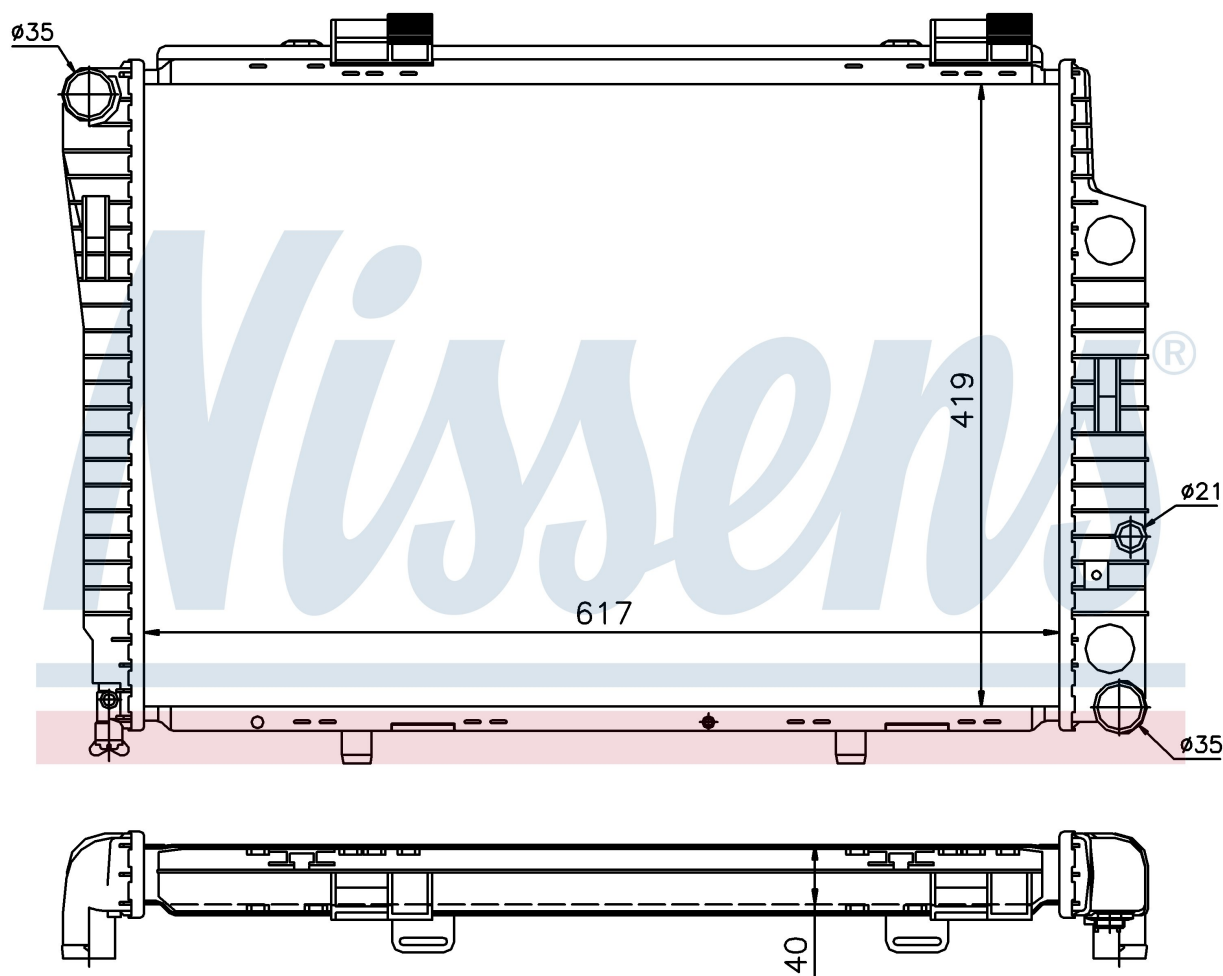

Номер продукта | 62752A

**Номер продукта 62752A**

Производитель	MERCEDES		
Модельный ряд	C-CLASS W 202 (93-)		
Модель	C 200 D		
Коробка передач	Manual		
Система А/С	With air conditioning		
Топливо	Diesel		
Двигатель	OM 601.913		
Вес брутто	6,70 kg		
Период	6/1993->		
Размер (В x Ш x Г)	617 x 419 x 40 mm		
Материал	Plastic/Aluminium		
<b>Оригинальные номера</b>			
202 500 31 03	202 500 36 03	A2025003103	A2025003603

Номер продукта | 62752A

**Номер продукта 62752A**

Производитель	MERCEDES
Модельный ряд	C-CLASS W 202 (93-)
Модель	C 220 D
Коробка передач	Manual
Система А/С	With air conditioning
Топливо	Diesel
Двигатель	OM 604
Вес брутто	6,70 kg
Период	6/1993->5/2000
Размер (В x Ш x Г)	617 x 419 x 40 mm
Материал	Plastic/Aluminium