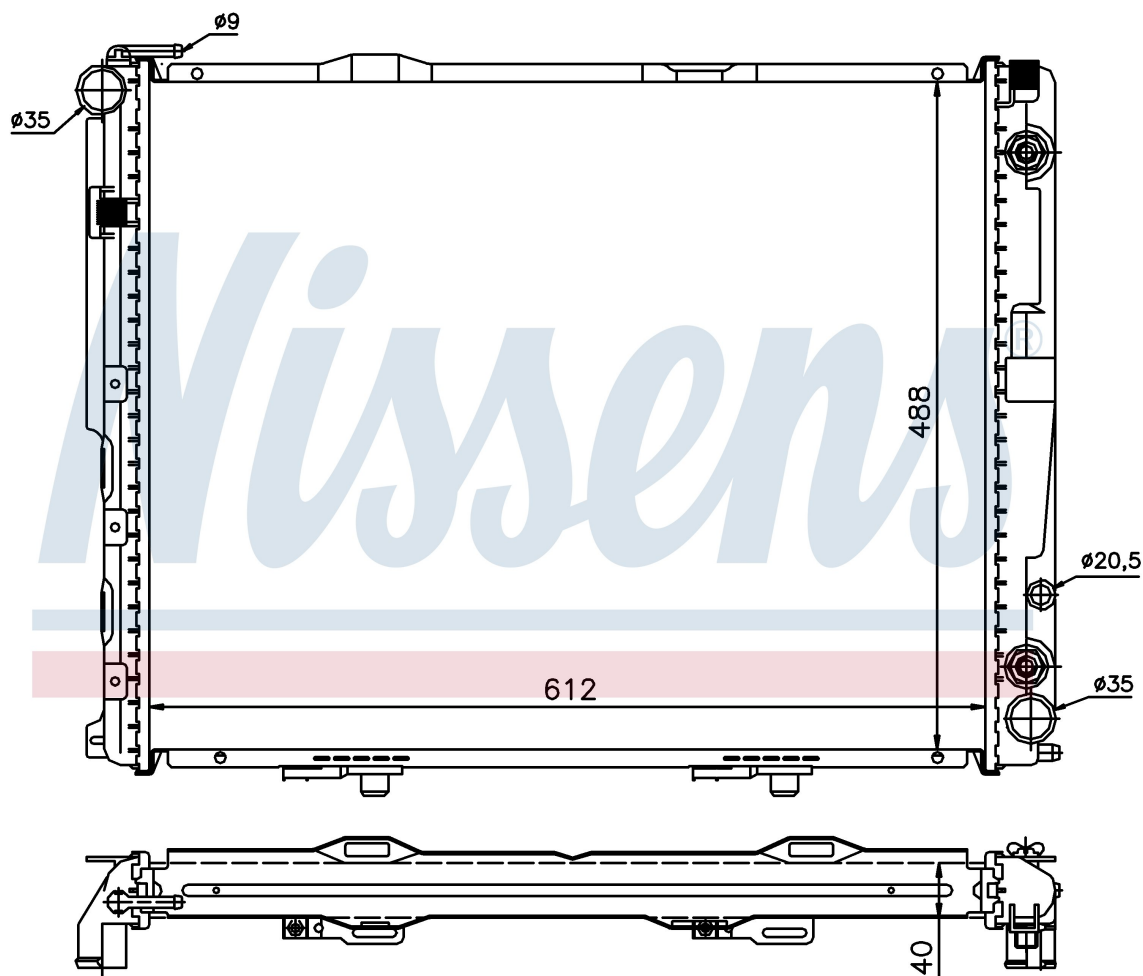

Номер продукта | 62762A

**Номер продукта 62762A**

Производитель	MERCEDES
Модельный ряд	E-CLASS W 124 (84-)
Модель	E 300 D
Коробка передач	Manual/Automatic
Система А/С	With air conditioning
Топливо	Diesel
Двигатель	OM 606.910
Вес брутто	7,64 kg
Период	6/1993->6/1995
Размер (В x Ш x Г)	610 x 490 x 40 mm
Материал	Plastic/Aluminium

Оригинальные номера

124 500 22 02	124 500 23 02	124 500 81 03	A1245002202
A1245002302	A1245008103		