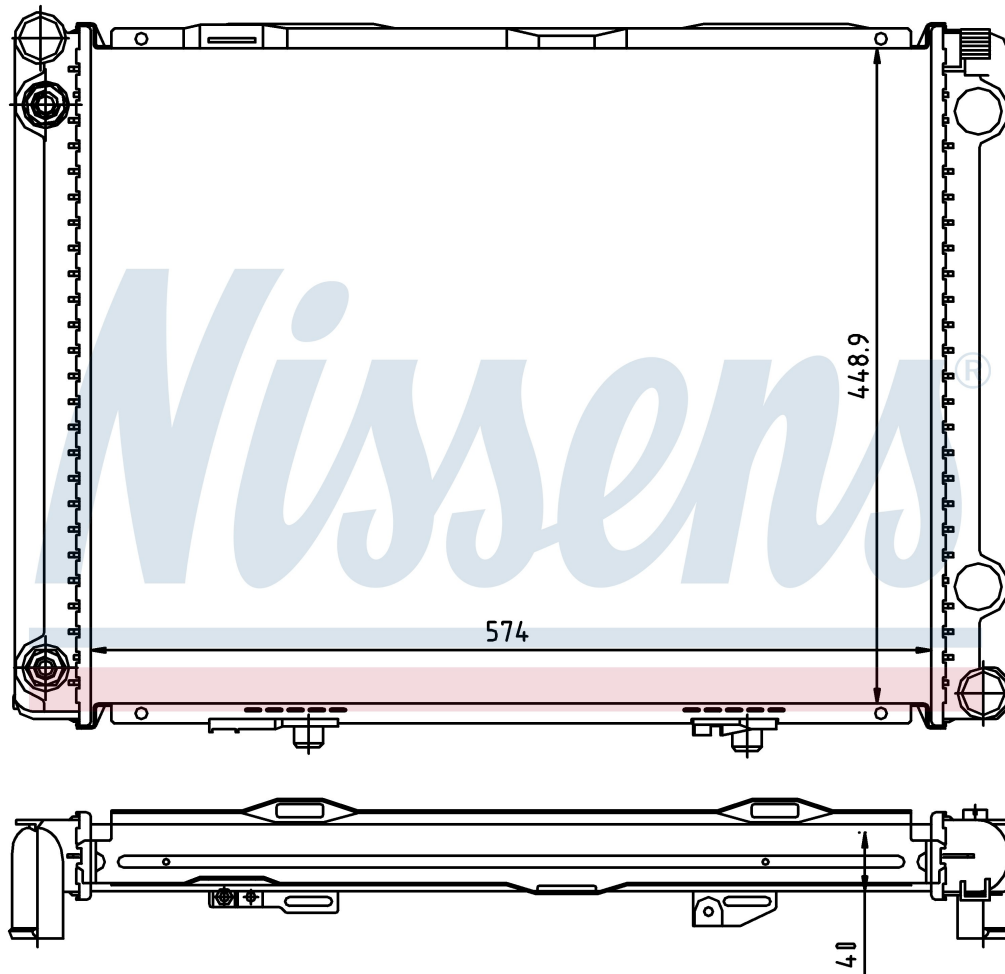

Номер продукта | 62766A

**Номер продукта 62766A**

Производитель	MERCEDES		
Модельный ряд	190 W 201 (82-)		
Модель	2.5 D		
Коробка передач	Manual		
Система А/С	With air conditioning		
Топливо	Diesel		
Двигатель	OM602.911		
Вес брутто	6,80 kg		
Период	5/1985->8/1993		
Размер (В x Ш x Г)	574 x 449 x 40 mm		
Материал	Plastic/Aluminium		
<b>Оригинальные номера</b>			
201 500 48 03	201 500 49 03	A2015004803	A2015004903

Номер продукта | 62766A

**Номер продукта 62766A**

Производитель	MERCEDES
Модельный ряд	190 W 201 (82-)
Модель	2.5 D
Коробка передач	Manual
Система А/С	Without air conditioning
Топливо	Diesel
Двигатель	OM602.911
Вес брутто	6,80 kg
Период	5/1985->8/1993
Размер (В x Ш x Г)	574 x 449 x 40 mm
Материал	Plastic/Aluminium