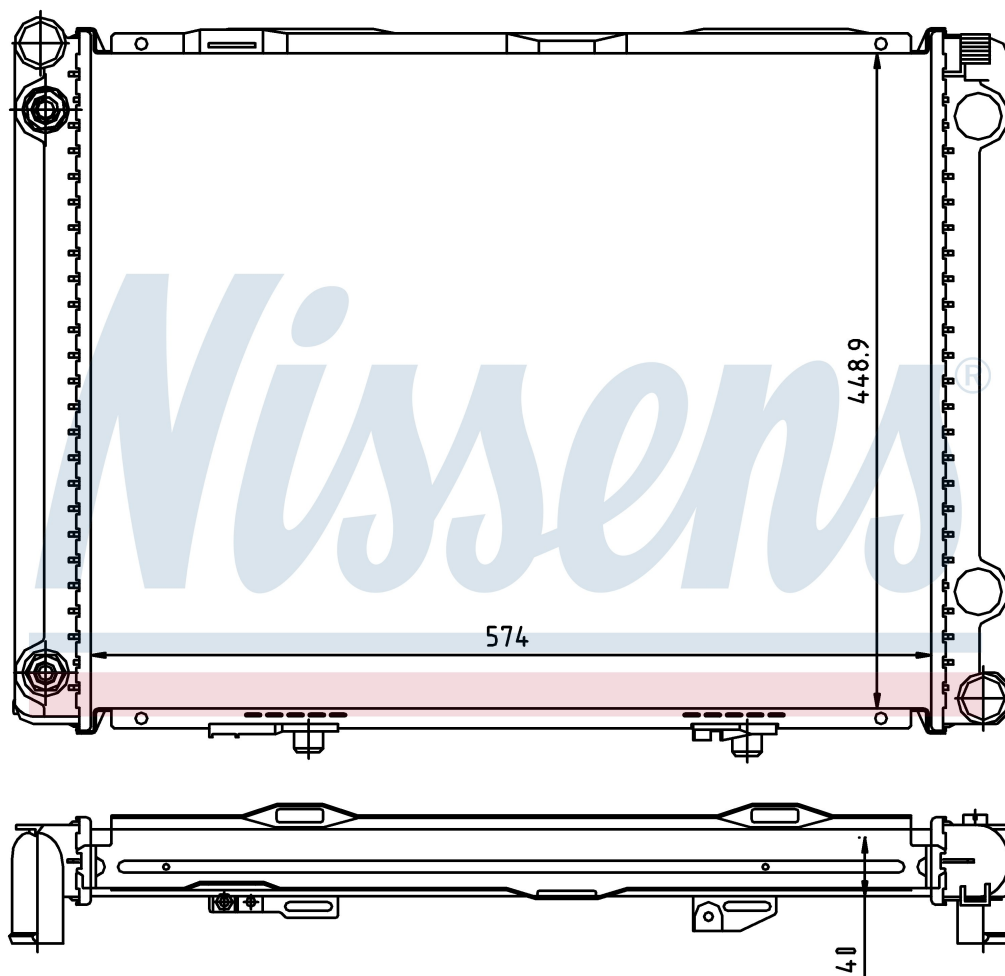

Номер продукта | 62766A

Номер продукта 62766A

Производитель	MERCEDES
Модельный ряд	190 W 201 (82-)
Модель	2.5 D
Коробка передач	Manual
Система А/С	With air conditioning
Топливо	Diesel
Двигатель	OM602.911
Вес брутто	6,80 kg
Период	5/1985->8/1993
Размер (В x Ш x Г)	574 x 449 x 40 mm
Материал	Plastic/Aluminium

Оригинальные номера

201 500 48 03	201 500 49 03	A2015004803	A2015004903