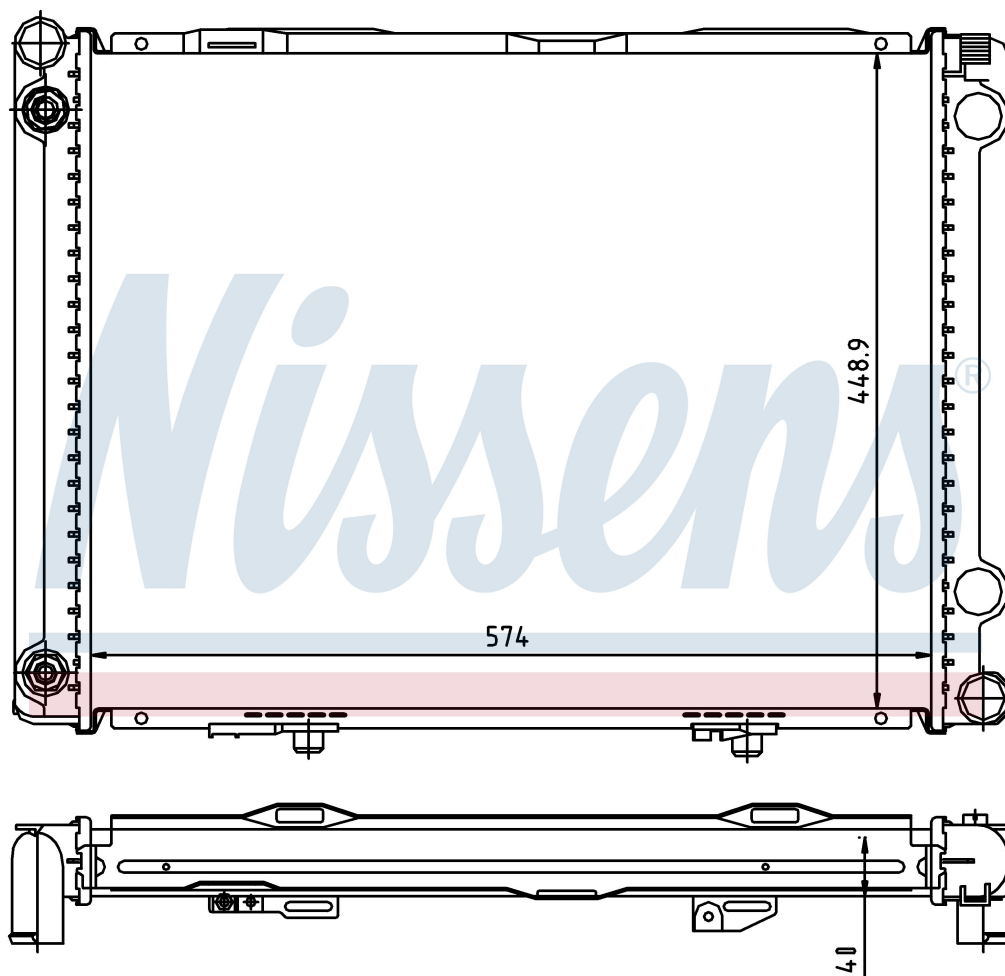

Номер продукта | 62766A

**Номер продукта 62766A**

Производитель	MERCEDES		
Модельный ряд	190 W 201 (82-)		
Модель	2.5 D		
Коробка передач	Manual		
Система А/С	With air conditioning		
Топливо	Diesel		
Двигатель	OM602.911		
Вес брутто	6,80 kg		
Период	5/1985->8/1993		
Размер (В x Ш x Г)	574 x 449 x 40 mm		
Материал	Plastic/Aluminium		
<b>Оригинальные номера</b>			
201 500 48 03	201 500 49 03	A2015004803	A2015004903

Номер продукта | 62766A

**Номер продукта 62766A**

Производитель	MERCEDES
Модельный ряд	190 W 201 (82-)
Модель	2.5 D
Коробка передач	Manual
Система А/С	Without air conditioning
Топливо	Diesel
Двигатель	OM602.911
Вес брутто	6,80 kg
Период	5/1985->8/1993
Размер (В x Ш x Г)	574 x 449 x 40 mm
Материал	Plastic/Aluminium

**Оригинальные номера**

201 500 48 03	201 500 49 03	A2015004803	A2015004903
---------------	---------------	-------------	-------------

Номер продукта | 62766A

**Номер продукта 62766A**

Производитель	MERCEDES
Модельный ряд	C-CLASS W 201 (82-)
Модель	190 D 2.5
Коробка передач	Manual/Automatic
Система А/С	With air conditioning
Топливо	Diesel
Двигатель	OM602.911
Вес брутто	6,80 kg
Период	5/1985->8/1993
Размер (В x Ш x Г)	574 x 449 x 40 mm
Материал	Plastic/Aluminium