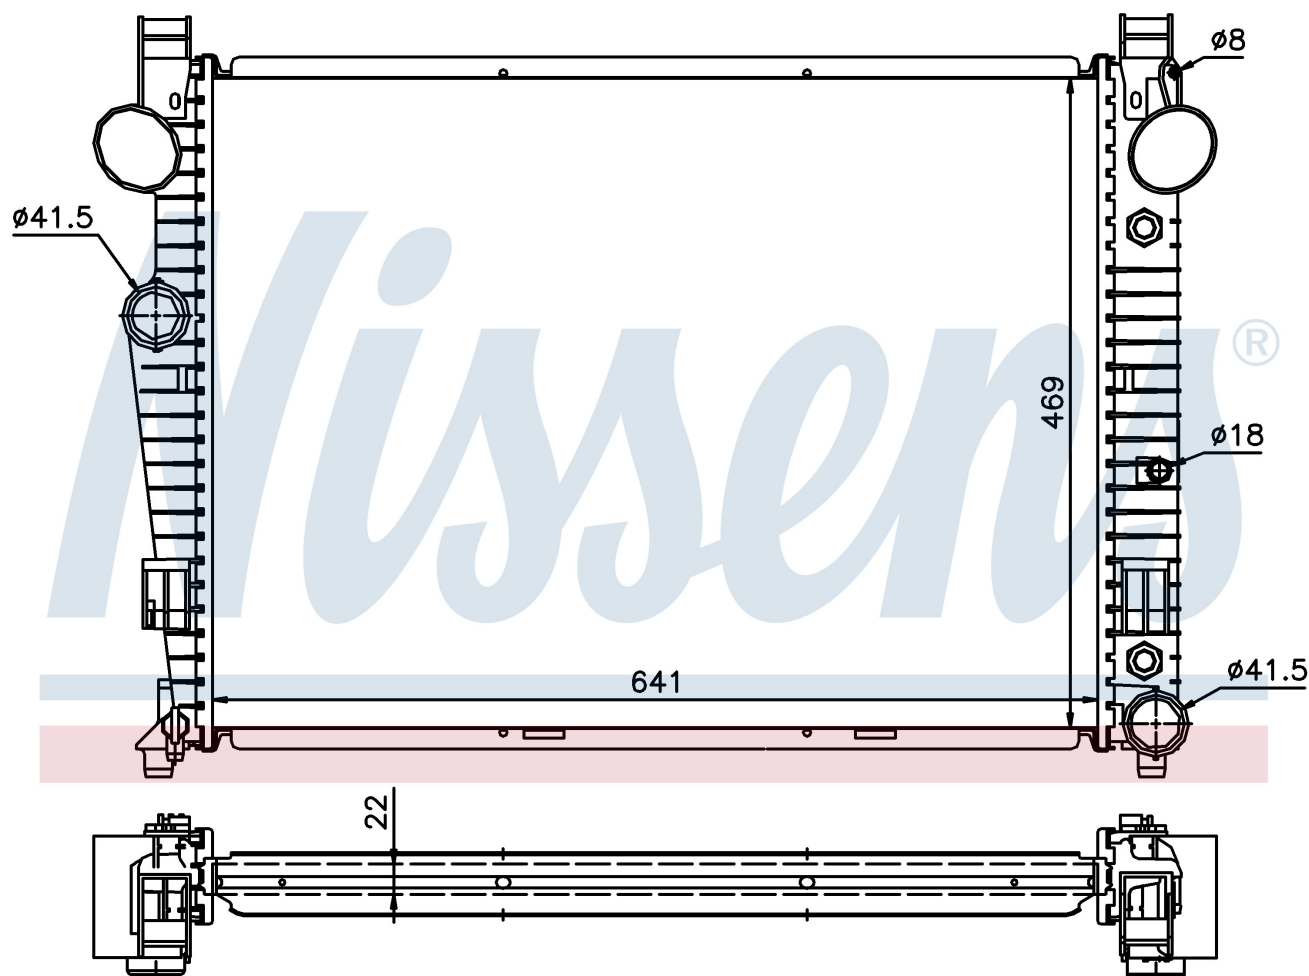

Номер продукта | 62771A

**Номер продукта 62771A**

Производитель	MERCEDES
Модельный ряд	S-CLASS W 220 (98-)
Модель	S 280
Коробка передач	Automatic
Система А/С	With/Without air conditioning
Топливо	Gasoline
Двигатель	M112.922
Вес брутто	3,20 kg
Период	9/1997->4/1999
Размер (В x Ш x Г)	641 x 469 x 22 mm
Материал	Plastic/Aluminium
<b>Оригинальные номера</b>	
220 500 00 03	A2205000003