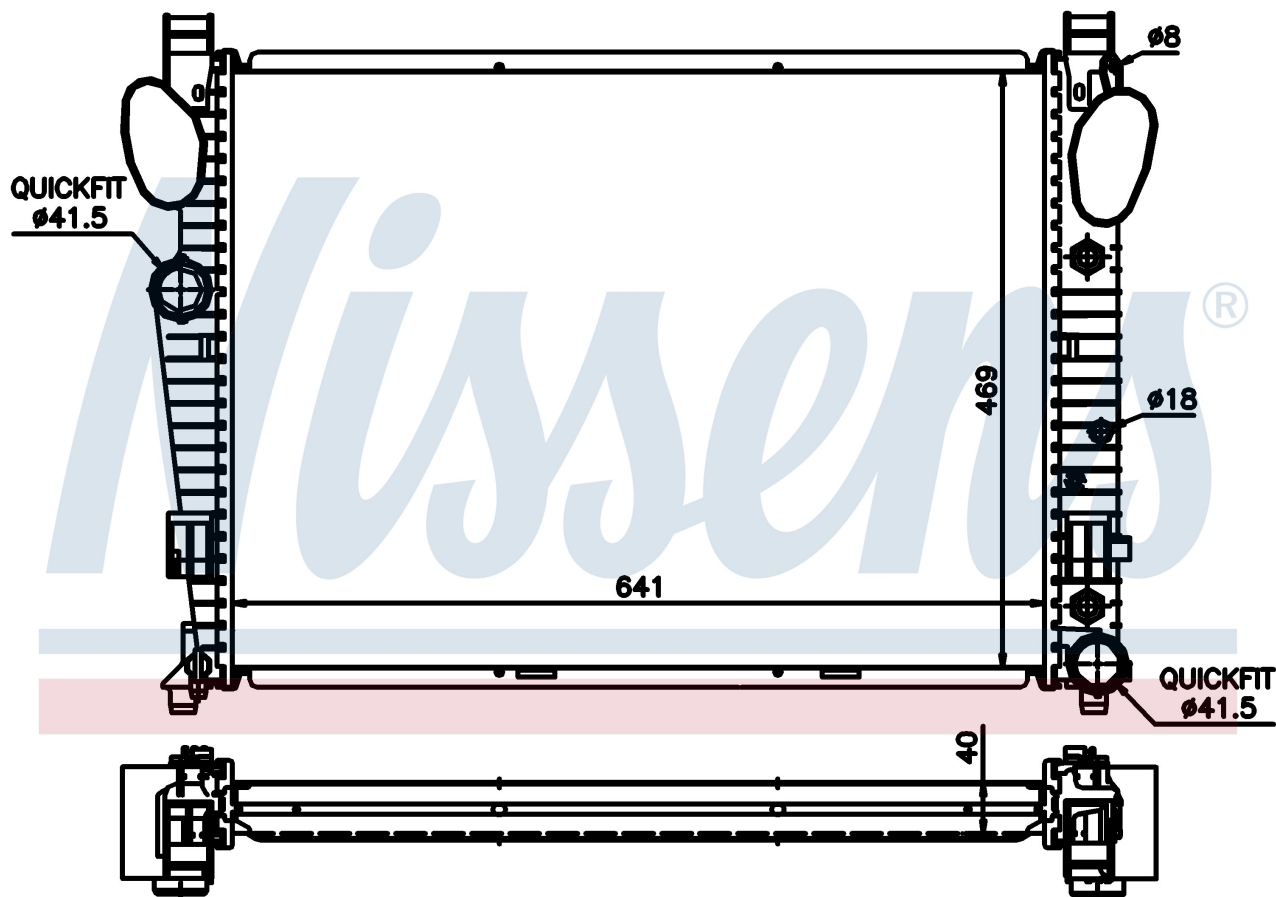

Номер продукта | 62547A

Номер продукта 62547A

Производитель	MERCEDES
Модельный ряд	S-CLASS W 220 (98-)
Модель	S 320 CDI
Коробка передач	Automatic
Система А/С	With/Without air conditioning
Топливо	Diesel
Двигатель	OM613.960
Вес брутто	8,10 kg
Период	1/2000->
Размер (В x Ш x Г)	641 x 469 x 40 mm
Материал	Plastic/Aluminium

Оригинальные номера

220 500 09 03	220 500 20 03	230 500 03 03	A2205000903
A2205002003	A2305000303