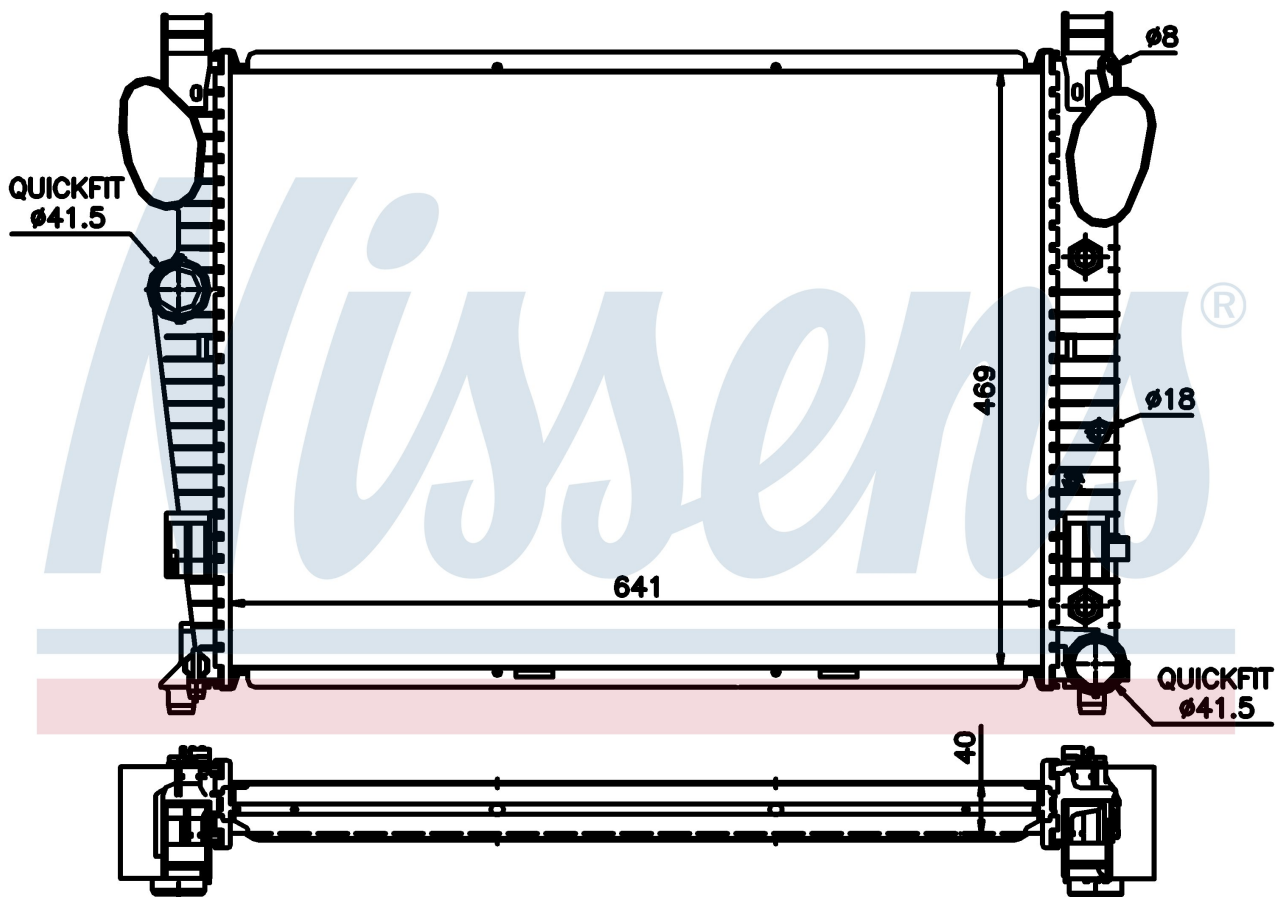

Номер продукта | 62547A

Номер продукта 62547A

Производитель	MERCEDES
Модельный ряд	S-CLASS W 220 (98-)
Модель	S 500
Коробка передач	Automatic
Система А/С	With/Without air conditioning
Топливо	Gasoline
Двигатель	M113.960
Вес брутто	8,10 kg
Период	4/1999->
Размер (В x Ш x Г)	641 x 469 x 40 mm
Материал	Plastic/Aluminium

Оригинальные номера

220 500 09 03	220 500 20 03	230 500 03 03	A2205000903
A2205002003	A2305000303