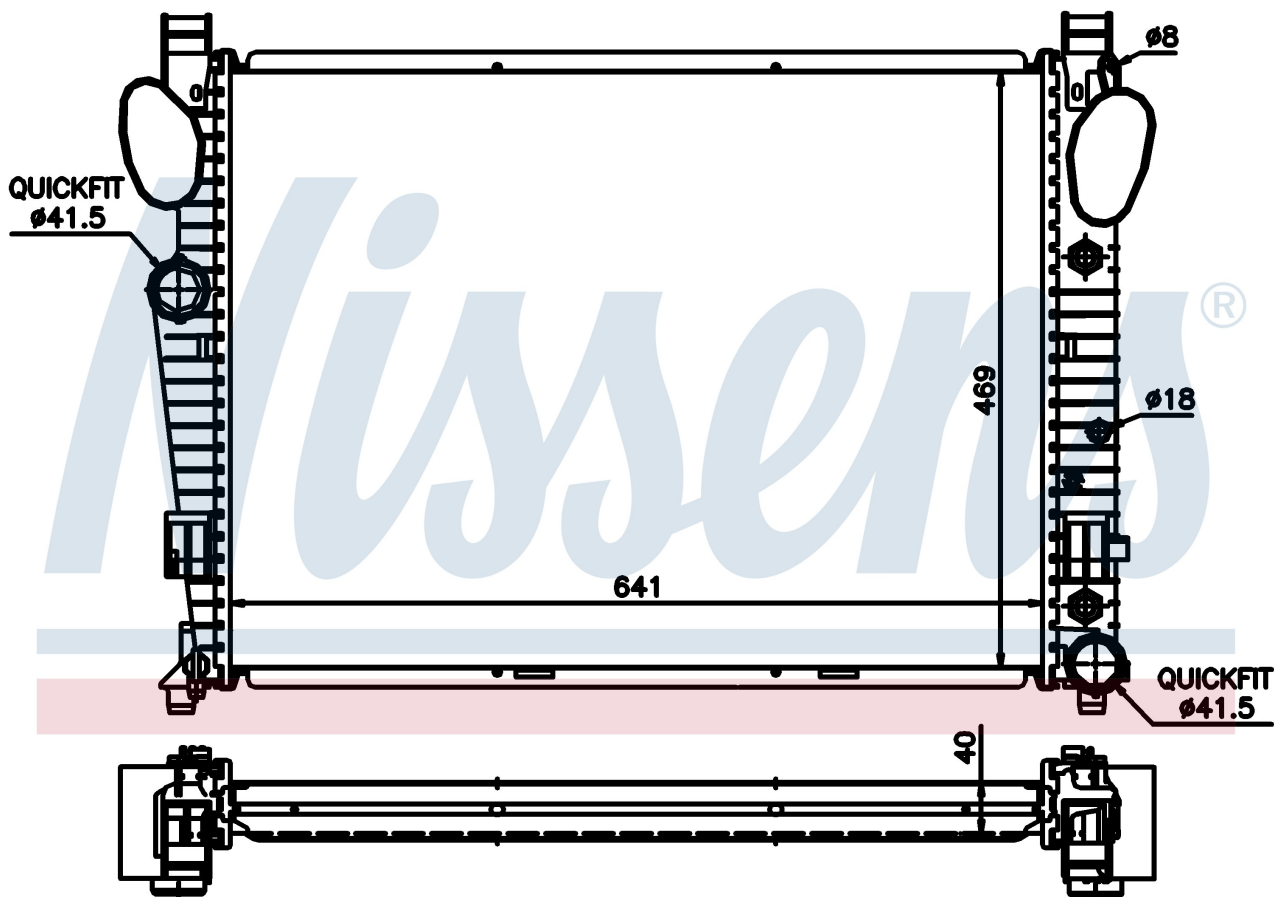

Номер продукта | 62547A

Номер продукта 62547A

Производитель	MERCEDES
Модельный ряд	S-CLASS W 220 (98-)
Модель	S 320 CDI
Коробка передач	Automatic
Система А/С	With/Without air conditioning
Топливо	Diesel
Двигатель	OM648.960
Вес брутто	8,10 kg
Период	1/2000->
Размер (В x Ш x Г)	641 x 469 x 40 mm
Материал	Plastic/Aluminium

Оригинальные номера

220 500 09 03	220 500 20 03	230 500 03 03	A2205000903
A2205002003	A2305000303