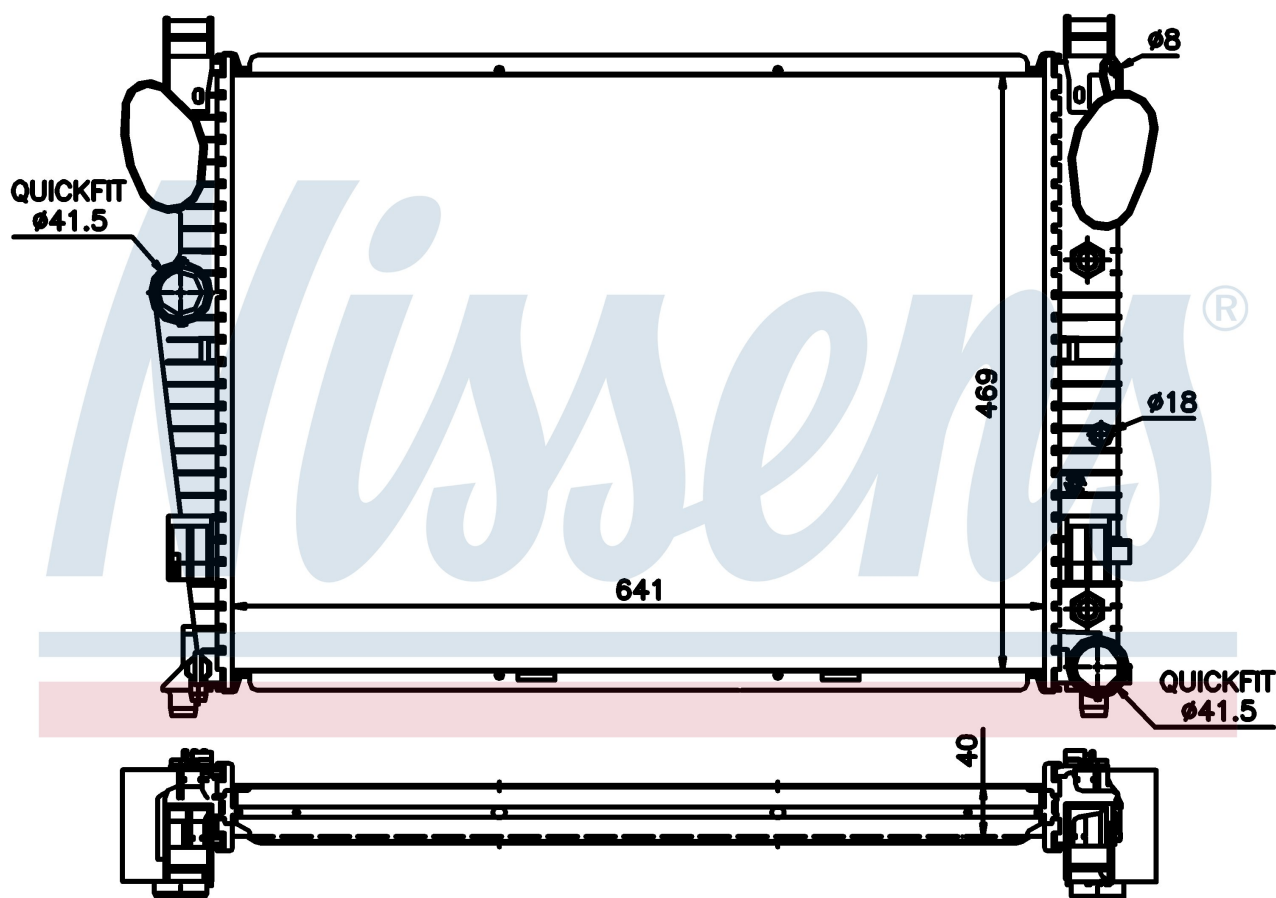

Номер продукта | 62547A

Номер продукта 62547A			
Производитель	MERCEDES		
Модельный ряд	CL-CLASS W 215 (99-)		
Модель	CL 500		
Коробка передач	Automatic		
Система А/С	With air conditioning		
Топливо	Gasoline		
Двигатель	M113.960		
Вес брутто	8,10 kg		
Период	3/1999->		
Размер (В x Ш x Г)	641 x 469 x 40 mm		
Материал	Plastic/Aluminium		
Оригинальные номера			
220 500 09 03	220 500 20 03	230 500 03 03	A2205000903
A2205002003	A2305000303		