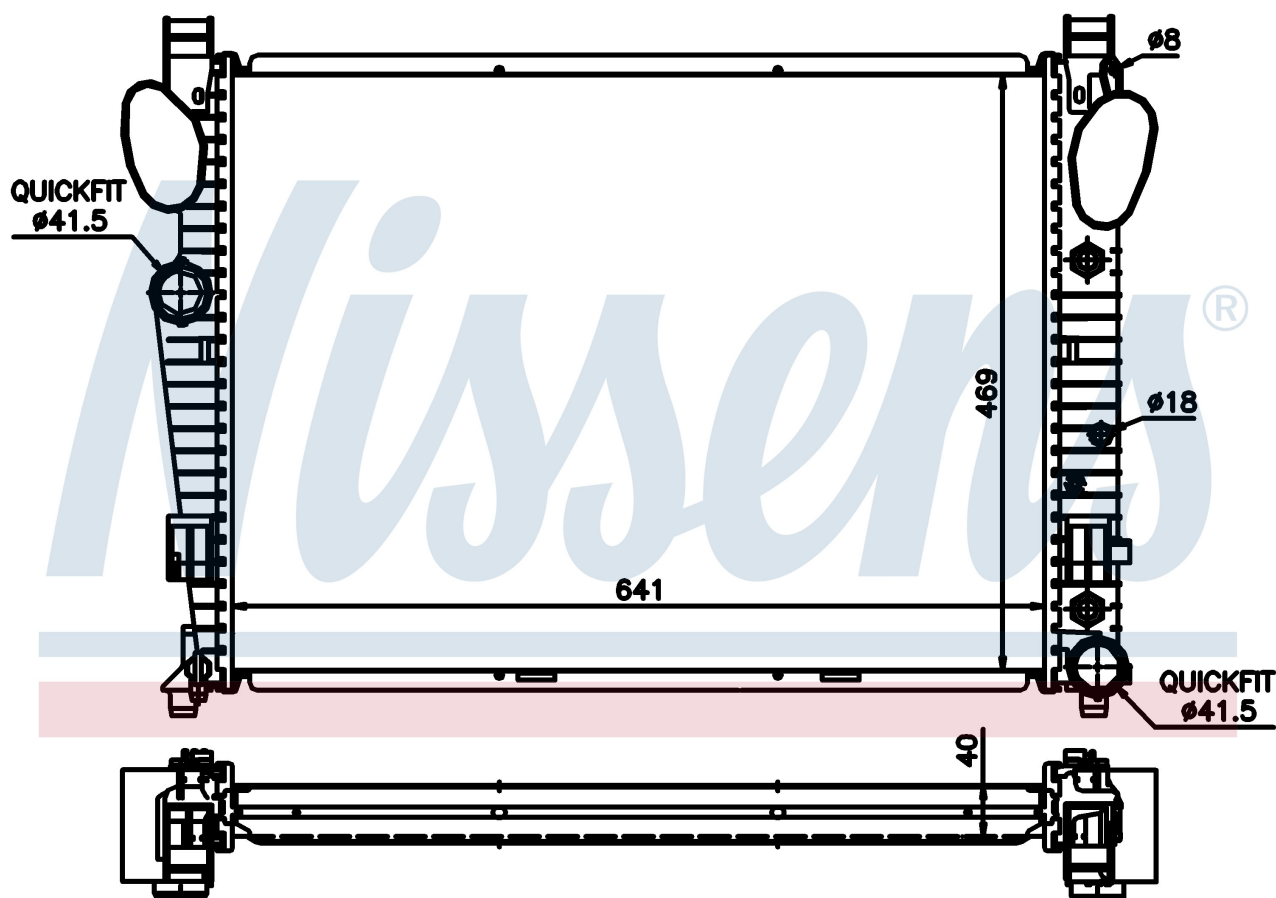

Номер продукта | 62547A

Номер продукта 62547A

Производитель	MERCEDES
Модельный ряд	SL-CLASS W 230 (01-)
Модель	SL 350
Коробка передач	Manual/Automatic
Система А/С	With air conditioning
Топливо	Gasoline
Двигатель	M 112.973
Вес брутто	8,10 kg
Период	10/2001->
Размер (В x Ш x Г)	641 x 469 x 40 mm
Материал	Plastic/Aluminium