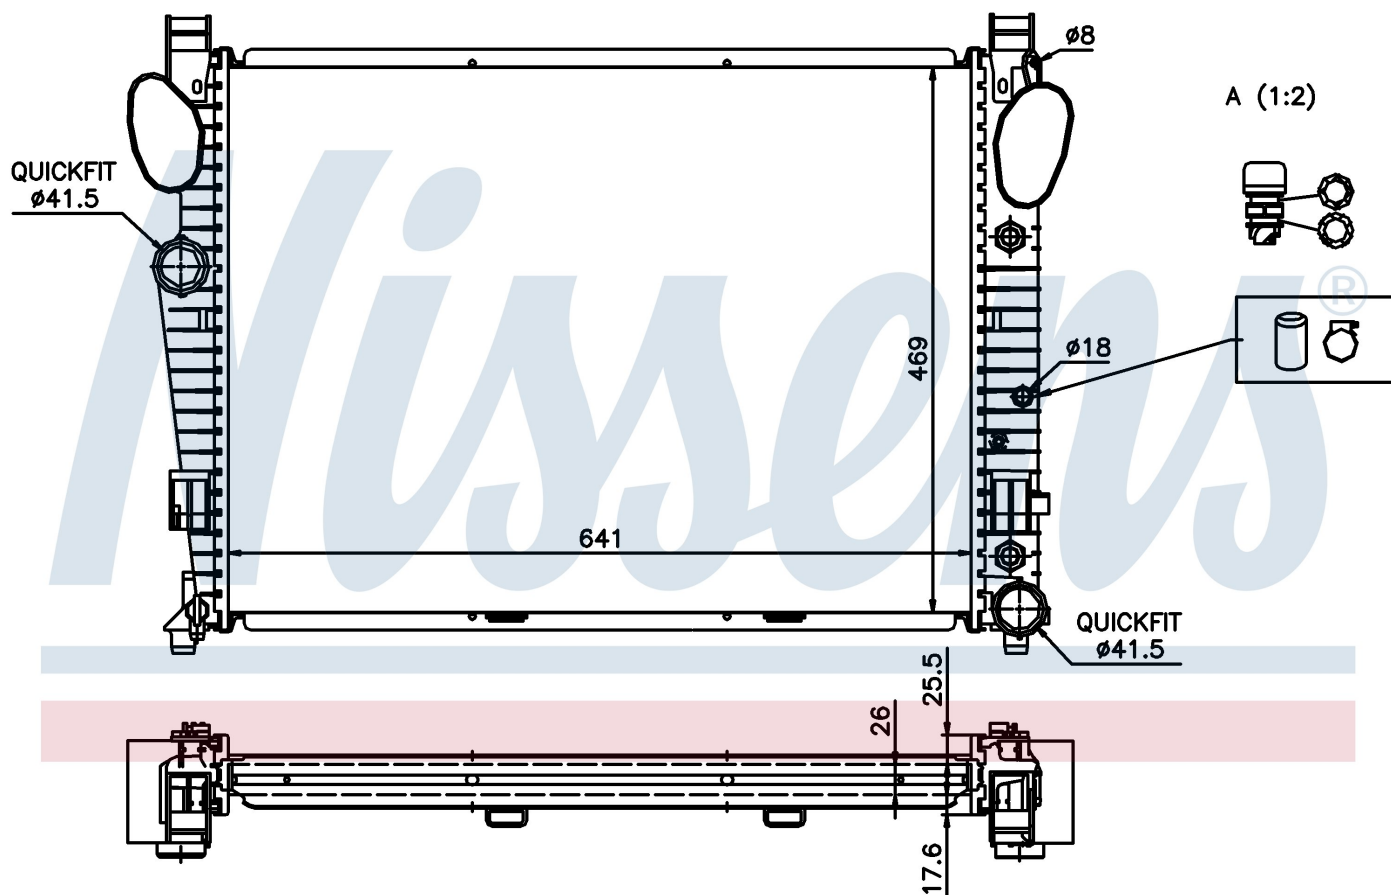

Номер продукта | 62774A

Номер продукта 62774A

Производитель	MERCEDES
Модельный ряд	S-CLASS W 220 (98-)
Модель	S 280
Коробка передач	Automatic
Система А/С	With/Without air conditioning
Топливо	Gasoline
Двигатель	M112.922
Вес брутто	6,46 kg
Период	4/1999->
Размер (В x Ш x Г)	641 x 469 x 26 mm
Материал	Plastic/Aluminium

Оригинальные номера

220 500 14 03	220 500 24 03	A2205001403	A2205002403
---------------	---------------	-------------	-------------

Номер продукта | 62774A

Номер продукта 62774A

Производитель	MERCEDES		
Модельный ряд	S-CLASS W 220 (98-)		
Модель	S 320		
Коробка передач	Automatic		
Система А/С	With/Without air conditioning		
Топливо	Gasoline		
Двигатель	M112.944		
Вес брутто	6,46 kg		
Период	4/1999->		
Размер (В x Ш x Г)	641 x 469 x 26 mm		
Материал	Plastic/Aluminium		
Оригинальные номера			
220 500 14 03	220 500 24 03	A2205001403	A2205002403

Номер продукта | 62774A

**Номер продукта 62774A**

Производитель	MERCEDES
Модельный ряд	S-CLASS W 220 (98-)
Модель	S 350
Коробка передач	Automatic
Система А/С	With/Without air conditioning
Топливо	Gasoline
Двигатель	M112.972
Вес брутто	6,46 kg
Период	4/1999->
Размер (В x Ш x Г)	641 x 469 x 26 mm
Материал	Plastic/Aluminium

Оригинальные номера

220 500 14 03	220 500 24 03	A2205001403	A2205002403
---------------	---------------	-------------	-------------

Номер продукта | 62774A

Номер продукта 62774A

Производитель	MERCEDES		
Модельный ряд	S-CLASS W 220 (98-)		
Модель	S 280		
Коробка передач	Automatic		
Система А/С	With/Without air conditioning		
Топливо	Gasoline		
Двигатель	M112.922		
Вес брутто	6,46 kg		
Период	4/1999->		
Размер (В x Ш x Г)	641 x 469 x 26 mm		
Материал	Plastic/Aluminium		
Оригинальные номера			
220 500 14 03	220 500 24 03	A2205001403	A2205002403