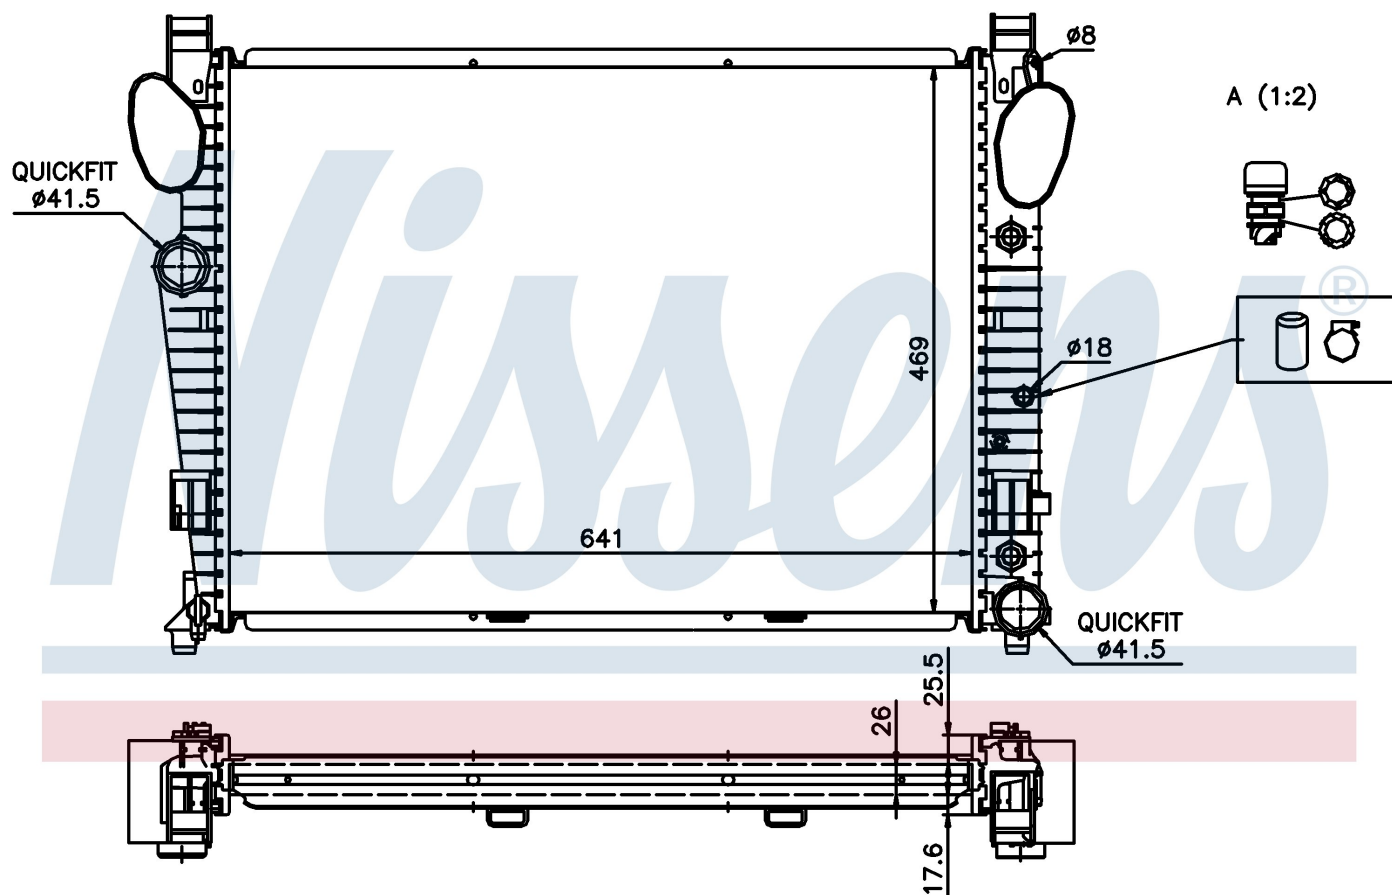

Номер продукта | 62774A

Номер продукта 62774A

Производитель	MERCEDES
Модельный ряд	S-CLASS W 220 (98-)
Модель	S 280
Коробка передач	Automatic
Система А/С	With/Without air conditioning
Топливо	Gasoline
Двигатель	M112.922
Вес брутто	6,46 kg
Период	4/1999->
Размер (В x Ш x Г)	641 x 469 x 26 mm
Материал	Plastic/Aluminium

Оригинальные номера

220 500 14 03	220 500 24 03	A2205001403	A2205002403
---------------	---------------	-------------	-------------

Номер продукта | 62774A

Номер продукта 62774A

Производитель	MERCEDES		
Модельный ряд	S-CLASS W 220 (98-)		
Модель	S 320		
Коробка передач	Automatic		
Система А/С	With/Without air conditioning		
Топливо	Gasoline		
Двигатель	M112.944		
Вес брутто	6,46 kg		
Период	4/1999->		
Размер (В x Ш x Г)	641 x 469 x 26 mm		
Материал	Plastic/Aluminium		
Оригинальные номера			
220 500 14 03	220 500 24 03	A2205001403	A2205002403

Номер продукта | 62774A

**Номер продукта 62774A**

Производитель	MERCEDES
Модельный ряд	S-CLASS W 220 (98-)
Модель	S 350
Коробка передач	Automatic
Система А/С	With/Without air conditioning
Топливо	Gasoline
Двигатель	M112.972
Вес брутто	6,46 kg
Период	4/1999->
Размер (В x Ш x Г)	641 x 469 x 26 mm
Материал	Plastic/Aluminium

Оригинальные номера

220 500 14 03	220 500 24 03	A2205001403	A2205002403
---------------	---------------	-------------	-------------

Номер продукта | 62774A

Номер продукта 62774A

Производитель	MERCEDES		
Модельный ряд	S-CLASS W 220 (98-)		
Модель	S 280		
Коробка передач	Automatic		
Система А/С	With/Without air conditioning		
Топливо	Gasoline		
Двигатель	M112.922		
Вес брутто	6,46 kg		
Период	4/1999->		
Размер (В x Ш x Г)	641 x 469 x 26 mm		
Материал	Plastic/Aluminium		
Оригинальные номера			
220 500 14 03	220 500 24 03	A2205001403	A2205002403