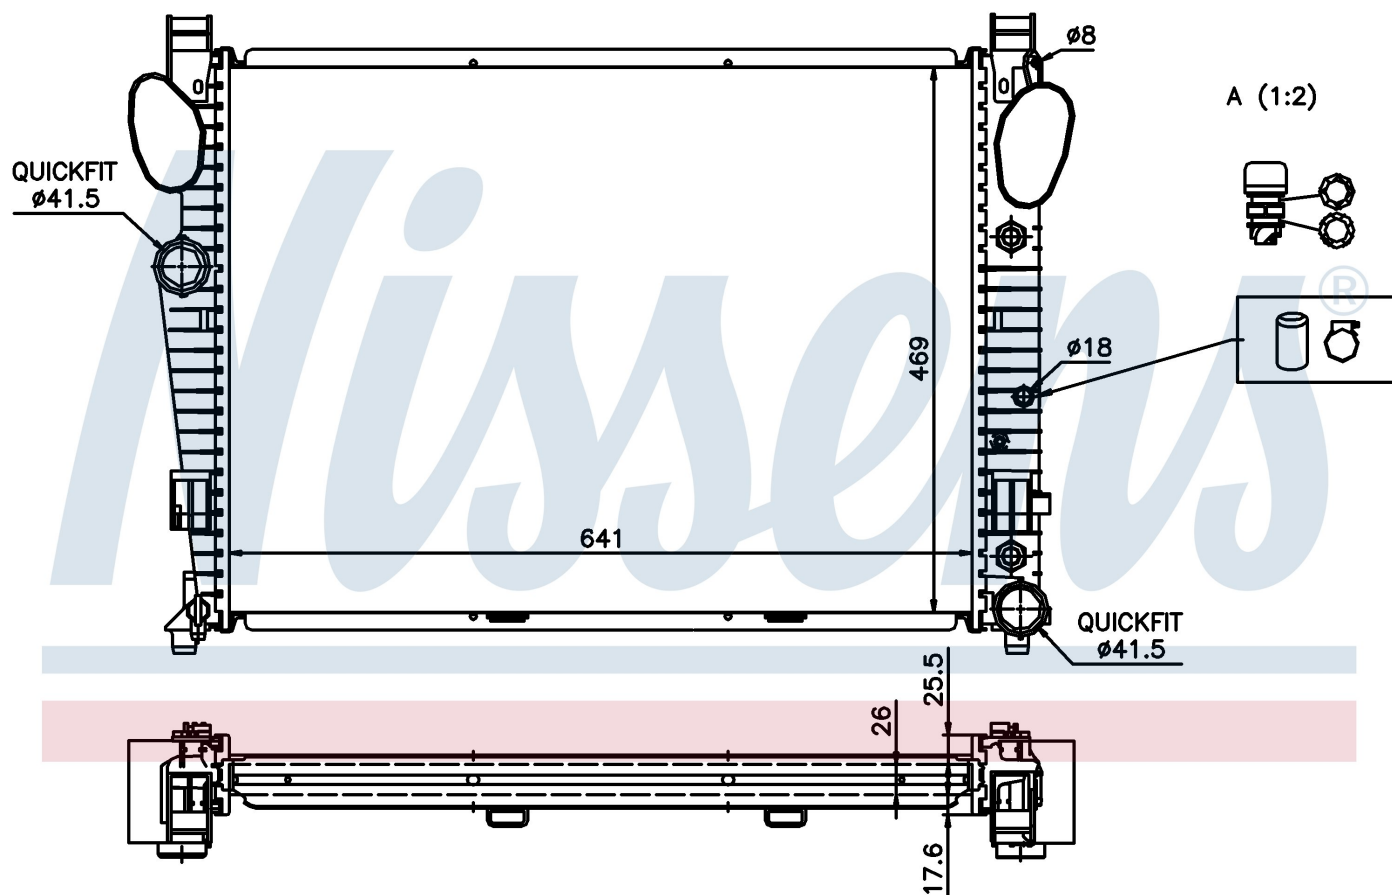

Номер продукта | 62774A

Номер продукта 62774A

Производитель	MERCEDES		
Модельный ряд	S-CLASS W 220 (98-)		
Модель	S 280		
Коробка передач	Automatic		
Система А/С	With/Without air conditioning		
Топливо	Gasoline		
Двигатель	M112.922		
Вес брутто	6,46 kg		
Период	4/1999->		
Размер (В x Ш x Г)	641 x 469 x 26 mm		
Материал	Plastic/Aluminium		
Оригинальные номера			
220 500 14 03	220 500 24 03	A2205001403	A2205002403