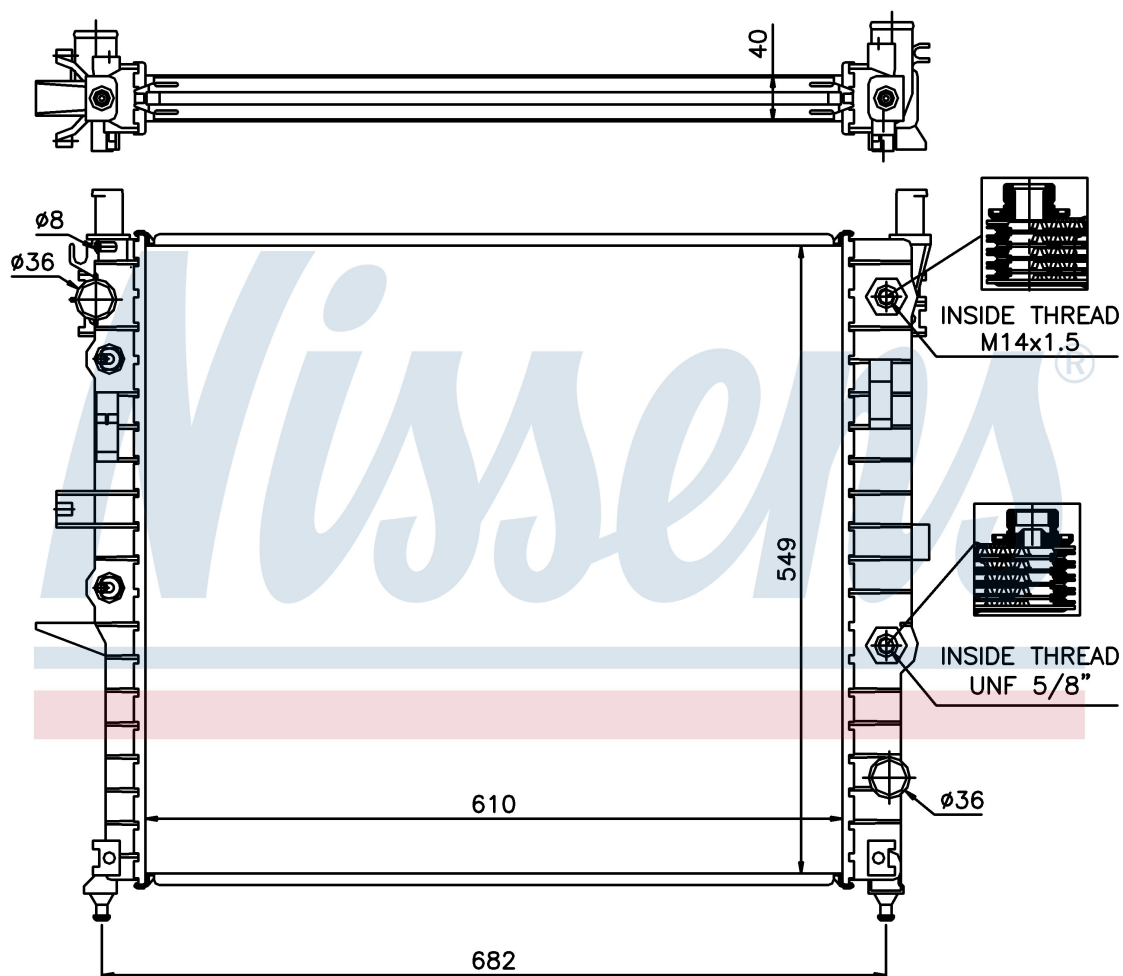

Оригинальные номера

163 500 00 03	163 500 03 03	163 500 04 04	163 500 22 04
A1635000003	A1635000303	A1635000404	A1635002204

Номер продукта | 62788A

**Номер продукта 62788A**

Производитель	MERCEDES
Модельный ряд	ML-CLASS W 163 (98-)
Модель	ML 320
Коробка передач	Manual/Automatic
Система А/С	With/Without air conditioning
Топливо	Gasoline
Двигатель	M112.942
Вес брутто	8,70 kg
Период	9/1997->
Размер (В x Ш x Г)	610 x 549 x 40 mm
Материал	Plastic/Aluminium

Оригинальные номера

163 500 00 03	163 500 03 03	163 500 04 04	163 500 22 04
A1635000003	A1635000303	A1635000404	A1635002204

Номер продукта | 62788A

**Номер продукта 62788A**

Производитель	MERCEDES
Модельный ряд	ML-CLASS W 163 (98-)
Модель	ML 430
Коробка передач	Manual/Automatic
Система А/С	With/Without air conditioning
Топливо	Gasoline
Двигатель	M113.942
Вес брутто	8,70 kg
Период	9/1997->
Размер (В x Ш x Г)	610 x 549 x 40 mm
Материал	Plastic/Aluminium

Оригинальные номера

163 500 00 03	163 500 03 03	163 500 04 04	163 500 22 04
A1635000003	A1635000303	A1635000404	A1635002204

Номер продукта | 62788A

**Номер продукта 62788A**

Производитель	MERCEDES
Модельный ряд	ML-CLASS W 163 (98-)
Модель	ML 500
Коробка передач	Manual/Automatic
Система А/С	With/Without air conditioning
Топливо	Gasoline
Двигатель	M113.965
Вес брутто	8,70 kg
Период	9/2001->
Размер (В x Ш x Г)	610 x 549 x 40 mm
Материал	Plastic/Aluminium

Оригинальные номера

163 500 00 03	163 500 03 03	163 500 04 04	163 500 22 04
A1635000003	A1635000303	A1635000404	A1635002204

Номер продукта | 62788A

**Номер продукта 62788A**

Производитель	MERCEDES
Модельный ряд	ML-CLASS W 163 (98-)
Модель	ML 230
Коробка передач	Manual/Automatic
Система А/С	With/Without air conditioning
Топливо	Gasoline
Двигатель	M111.977
Вес брутто	8,70 kg
Период	9/1997->
Размер (В x Ш x Г)	610 x 549 x 40 mm
Материал	Plastic/Aluminium