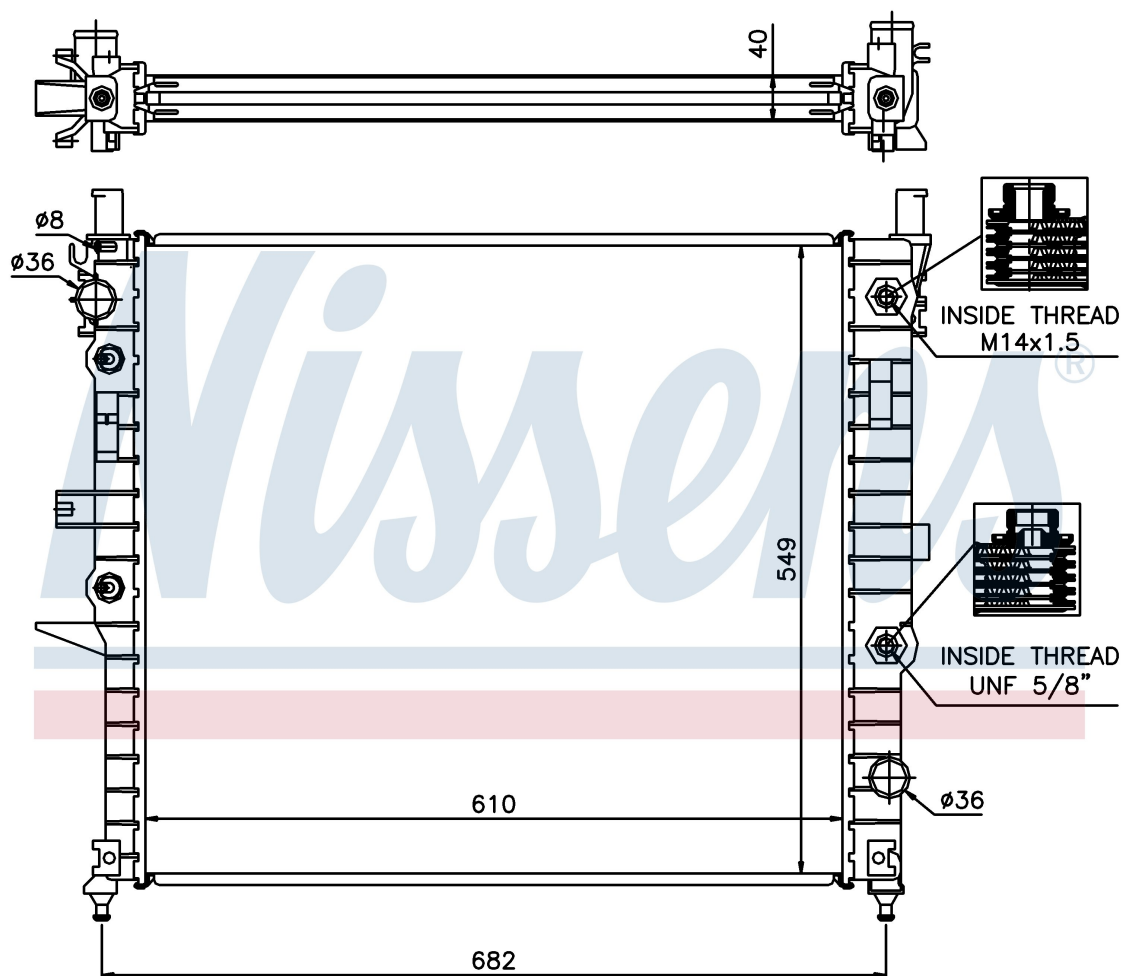

Номер продукта | 62788A

**Номер продукта 62788A**

Производитель	MERCEDES
Модельный ряд	ML-CLASS W 163 (98-)
Модель	ML 230
Коробка передач	Manual/Automatic
Система А/С	With/Without air conditioning
Топливо	Gasoline
Двигатель	M111.977
Вес брутто	8,70 kg
Период	9/1997->
Размер (В x Ш x Г)	610 x 549 x 40 mm
Материал	Plastic/Aluminium

Оригинальные номера

163 500 00 03	163 500 03 03	163 500 04 04	163 500 22 04
A1635000003	A1635000303	A1635000404	A1635002204

Номер продукта | 62788A

**Номер продукта 62788A**

Производитель	MERCEDES
Модельный ряд	ML-CLASS W 163 (98-)
Модель	ML 320
Коробка передач	Manual/Automatic
Система А/С	With/Without air conditioning
Топливо	Gasoline
Двигатель	M112.942
Вес брутто	8,70 kg
Период	9/1997->
Размер (В x Ш x Г)	610 x 549 x 40 mm
Материал	Plastic/Aluminium

Оригинальные номера

163 500 00 03	163 500 03 03	163 500 04 04	163 500 22 04
A1635000003	A1635000303	A1635000404	A1635002204

Номер продукта | 62788A

**Номер продукта 62788A**

Производитель	MERCEDES
Модельный ряд	ML-CLASS W 163 (98-)
Модель	ML 350
Коробка передач	Manual/Automatic
Система А/С	With/Without air conditioning
Топливо	Gasoline
Двигатель	M 112.970
Вес брутто	8,70 kg
Период	8/2002->
Размер (В x Ш x Г)	610 x 549 x 40 mm
Материал	Plastic/Aluminium

Оригинальные номера

163 500 00 03	163 500 03 03	163 500 04 04	163 500 22 04
A1635000003	A1635000303	A1635000404	A1635002204

Номер продукта | 62788A

**Номер продукта 62788A**

Производитель	MERCEDES
Модельный ряд	ML-CLASS W 163 (98-)
Модель	ML 430
Коробка передач	Manual/Automatic
Система А/С	With/Without air conditioning
Топливо	Gasoline
Двигатель	M113.942
Вес брутто	8,70 kg
Период	9/1997->
Размер (В x Ш x Г)	610 x 549 x 40 mm
Материал	Plastic/Aluminium