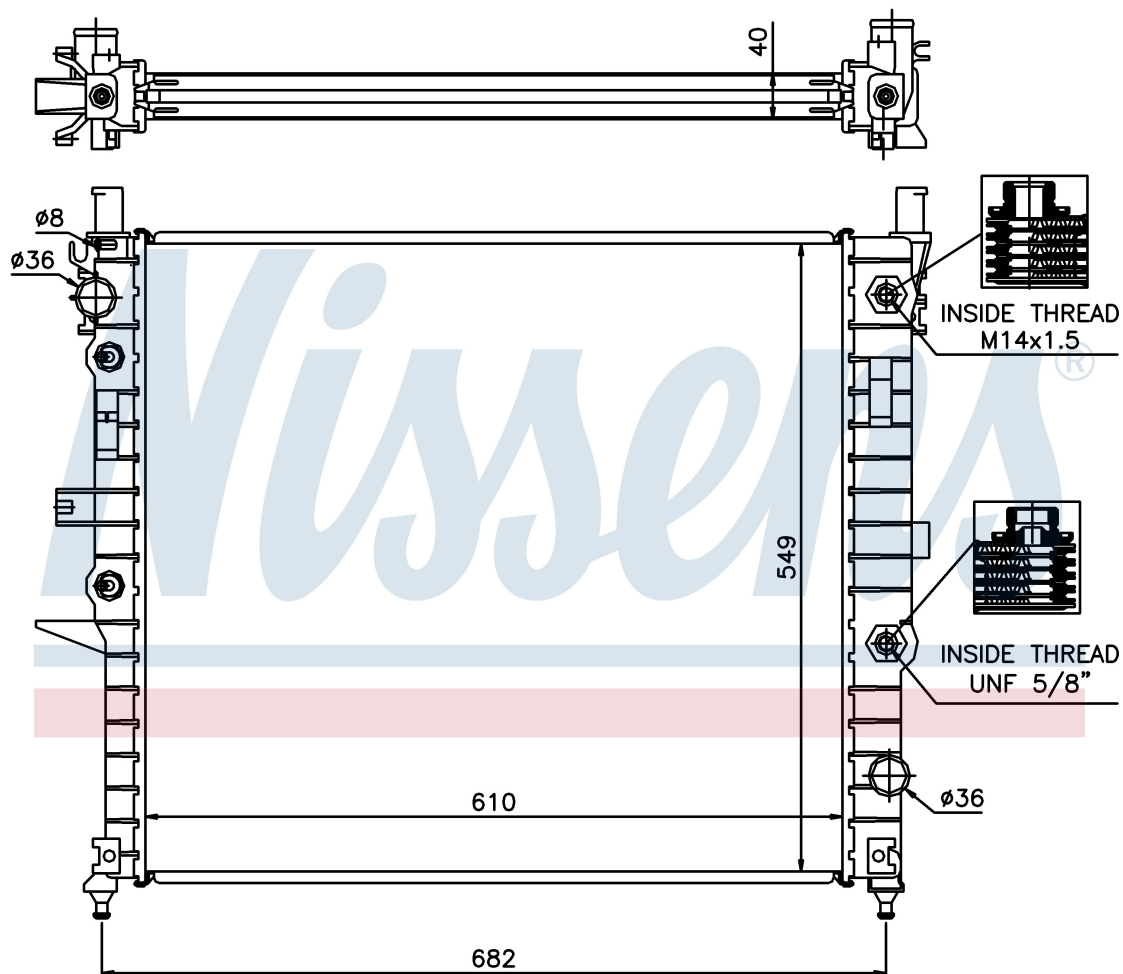

Номер продукта | 62788A

**Номер продукта 62788A**

Производитель	MERCEDES
Модельный ряд	ML-CLASS W 163 (98-)
Модель	ML 230
Коробка передач	Manual/Automatic
Система А/С	With/Without air conditioning
Топливо	Gasoline
Двигатель	M111.977
Вес брутто	8,70 kg
Период	9/1997->
Размер (В x Ш x Г)	610 x 549 x 40 mm
Материал	Plastic/Aluminium

Оригинальные номера

163 500 00 03	163 500 03 03	163 500 04 04	163 500 22 04
A1635000003	A1635000303	A1635000404	A1635002204

Номер продукта | 62788A

**Номер продукта 62788A**

Производитель	MERCEDES
Модельный ряд	ML-CLASS W 163 (98-)
Модель	ML 320
Коробка передач	Manual/Automatic
Система А/С	With/Without air conditioning
Топливо	Gasoline
Двигатель	M112.942
Вес брутто	8,70 kg
Период	9/1997->
Размер (В x Ш x Г)	610 x 549 x 40 mm
Материал	Plastic/Aluminium

Оригинальные номера

163 500 00 03	163 500 03 03	163 500 04 04	163 500 22 04
A1635000003	A1635000303	A1635000404	A1635002204

Номер продукта | 62788A

**Номер продукта 62788A**

Производитель	MERCEDES
Модельный ряд	ML-CLASS W 163 (98-)
Модель	ML 350
Коробка передач	Manual/Automatic
Система А/С	With/Without air conditioning
Топливо	Gasoline
Двигатель	M 112.970
Вес брутто	8,70 kg
Период	8/2002->
Размер (В x Ш x Г)	610 x 549 x 40 mm
Материал	Plastic/Aluminium

Оригинальные номера

163 500 00 03	163 500 03 03	163 500 04 04	163 500 22 04
A1635000003	A1635000303	A1635000404	A1635002204

Номер продукта | 62788A

**Номер продукта 62788A**

Производитель	MERCEDES
Модельный ряд	ML-CLASS W 163 (98-)
Модель	ML 430
Коробка передач	Manual/Automatic
Система А/С	With/Without air conditioning
Топливо	Gasoline
Двигатель	M113.942
Вес брутто	8,70 kg
Период	9/1997->
Размер (В x Ш x Г)	610 x 549 x 40 mm
Материал	Plastic/Aluminium