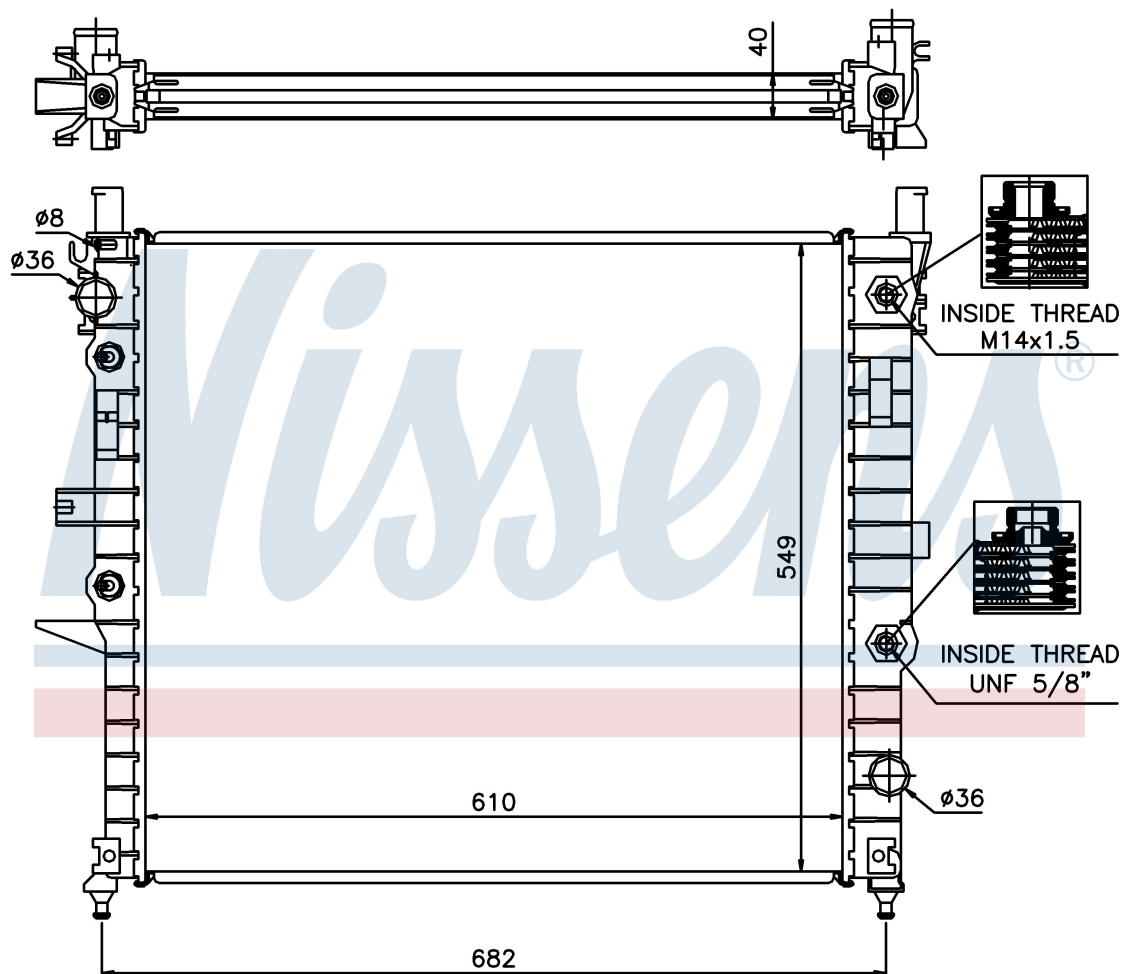

Оригинальные номера

163 500 00 03	163 500 03 03	163 500 04 04	163 500 22 04
A1635000003	A1635000303	A1635000404	A1635002204

Номер продукта | 62788A

**Номер продукта 62788A**

Производитель	MERCEDES
Модельный ряд	ML-CLASS W 163 (98-)
Модель	ML 320
Коробка передач	Manual/Automatic
Система А/С	With/Without air conditioning
Топливо	Gasoline
Двигатель	M112.942
Вес брутто	8,70 kg
Период	9/1997->
Размер (В x Ш x Г)	610 x 549 x 40 mm
Материал	Plastic/Aluminium

Оригинальные номера

163 500 00 03	163 500 03 03	163 500 04 04	163 500 22 04
A1635000003	A1635000303	A1635000404	A1635002204

Номер продукта | 62788A

**Номер продукта 62788A**

Производитель	MERCEDES
Модельный ряд	ML-CLASS W 163 (98-)
Модель	ML 350
Коробка передач	Manual/Automatic
Система А/С	With/Without air conditioning
Топливо	Gasoline
Двигатель	M 112.970
Вес брутто	8,70 kg
Период	8/2002->
Размер (В x Ш x Г)	610 x 549 x 40 mm
Материал	Plastic/Aluminium

Оригинальные номера

163 500 00 03	163 500 03 03	163 500 04 04	163 500 22 04
A1635000003	A1635000303	A1635000404	A1635002204

Номер продукта | 62788A

**Номер продукта 62788A**

Производитель	MERCEDES
Модельный ряд	ML-CLASS W 163 (98-)
Модель	ML 430
Коробка передач	Manual/Automatic
Система А/С	With/Without air conditioning
Топливо	Gasoline
Двигатель	M113.942
Вес брутто	8,70 kg
Период	9/1997->
Размер (В x Ш x Г)	610 x 549 x 40 mm
Материал	Plastic/Aluminium

Оригинальные номера

163 500 00 03	163 500 03 03	163 500 04 04	163 500 22 04
A1635000003	A1635000303	A1635000404	A1635002204

Номер продукта | 62788A

**Номер продукта 62788A**

Производитель	MERCEDES
Модельный ряд	ML-CLASS W 163 (98-)
Модель	ML 500
Коробка передач	Manual/Automatic
Система А/С	With/Without air conditioning
Топливо	Gasoline
Двигатель	M113.965
Вес брутто	8,70 kg
Период	9/2001->
Размер (В x Ш x Г)	610 x 549 x 40 mm
Материал	Plastic/Aluminium