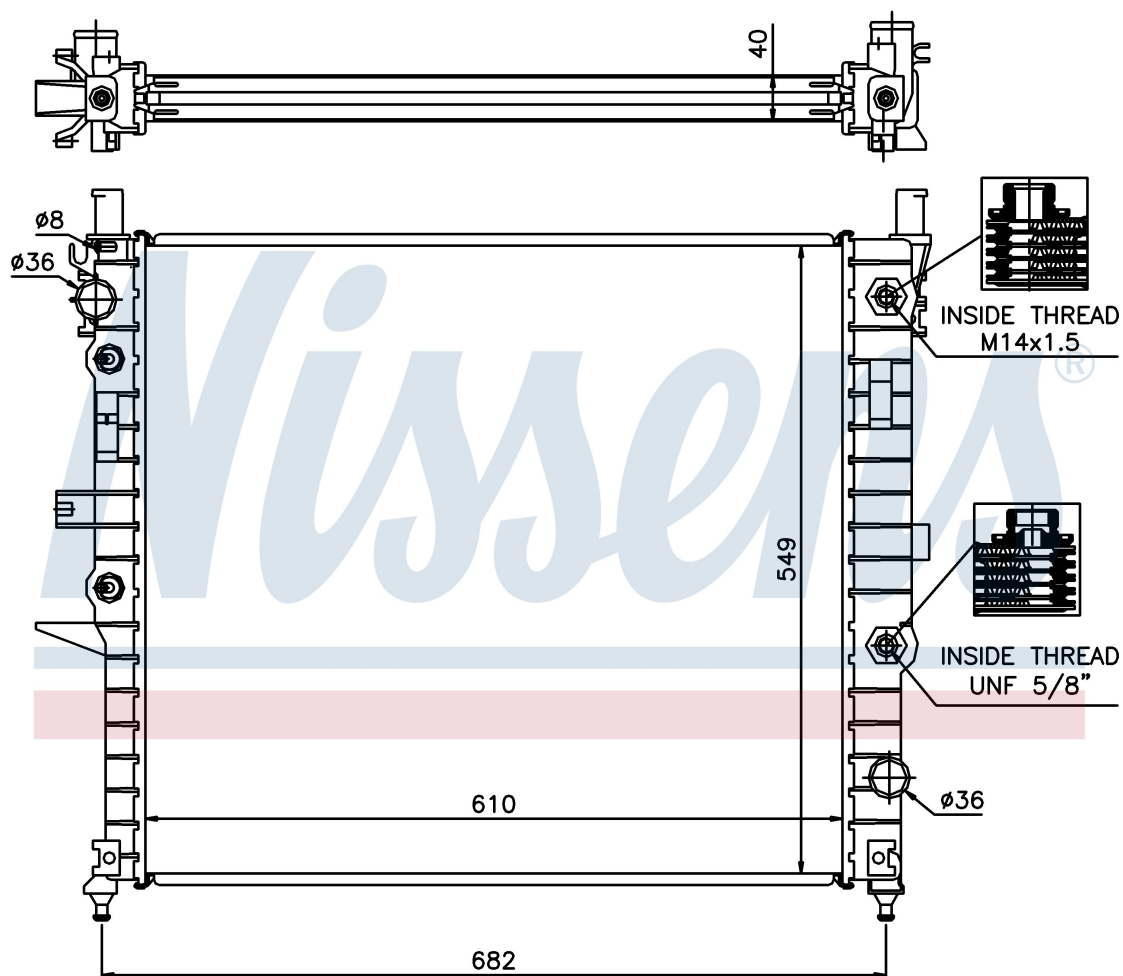

Оригинальные номера

163 500 00 03	163 500 03 03	163 500 04 04	163 500 22 04
A1635000003	A1635000303	A1635000404	A1635002204

Номер продукта | 62788A

**Номер продукта 62788A**

Производитель	MERCEDES
Модельный ряд	ML-CLASS W 163 (98-)
Модель	ML 500
Коробка передач	Manual/Automatic
Система А/С	With/Without air conditioning
Топливо	Gasoline
Двигатель	M113.965
Вес брутто	8,70 kg
Период	9/2001->
Размер (В x Ш x Г)	610 x 549 x 40 mm
Материал	Plastic/Aluminium

Оригинальные номера

163 500 00 03	163 500 03 03	163 500 04 04	163 500 22 04
A1635000003	A1635000303	A1635000404	A1635002204

Номер продукта | 62788A

**Номер продукта 62788A**

Производитель	MERCEDES
Модельный ряд	ML-CLASS W 163 (98-)
Модель	ML 230
Коробка передач	Manual/Automatic
Система А/С	With/Without air conditioning
Топливо	Gasoline
Двигатель	M111.977
Вес брутто	8,70 kg
Период	9/1997->
Размер (В x Ш x Г)	610 x 549 x 40 mm
Материал	Plastic/Aluminium

Оригинальные номера

163 500 00 03	163 500 03 03	163 500 04 04	163 500 22 04
A1635000003	A1635000303	A1635000404	A1635002204