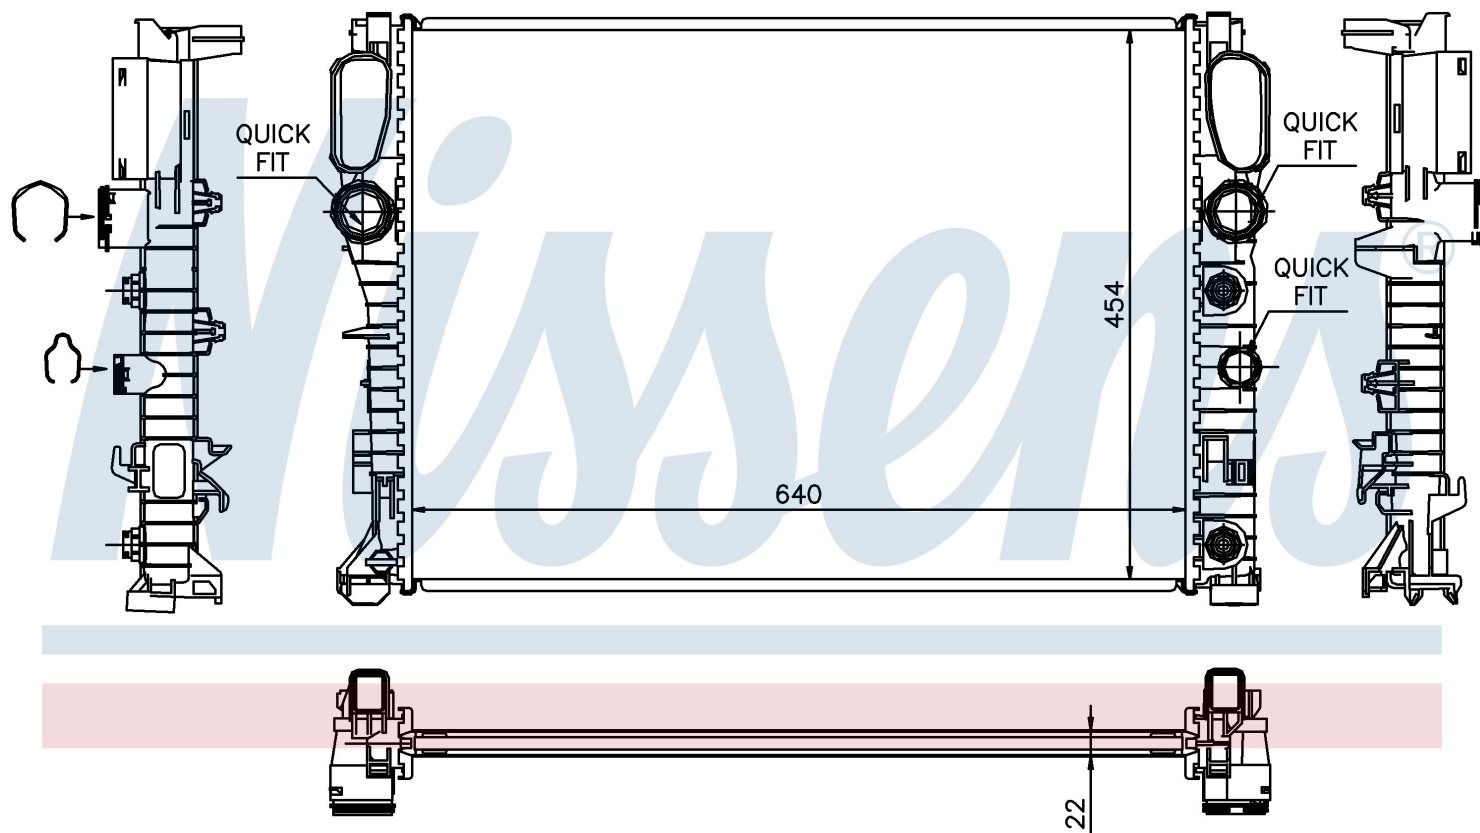

Номер продукта | 62792A

Номер продукта 62792A

Производитель	MERCEDES
Модельный ряд	E-CLASS W 211 (02-)
Модель	E 200 CDI
Коробка передач	Manual/Automatic
Система А/С	With/Without air conditioning
Топливо	Diesel
Двигатель	M 646.951
Вес брутто	5,60 kg
Период	9/2002->
Размер (В x Ш x Г)	640 x 454 x 22 mm
Материал	Plastic/Aluminium

Оригинальные номера

211 500 01 02	211 500 13 02	A2115000102	A2115001302