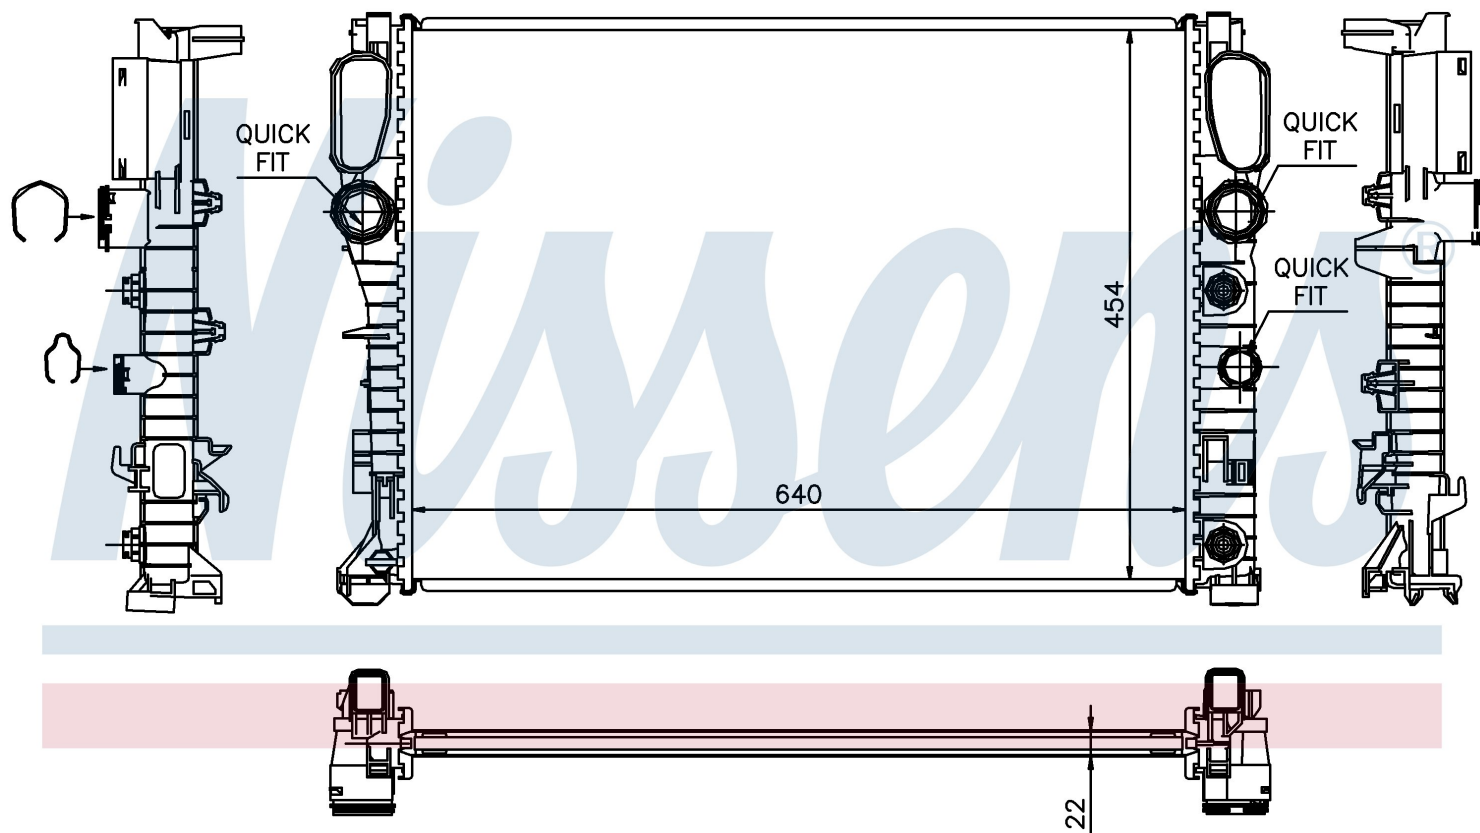

Номер продукта | 62792A

Номер продукта 62792A

Производитель	MERCEDES
Модельный ряд	E-CLASS W 211 (02-)
Модель	E 350
Коробка передач	Manual/Automatic
Система А/С	With/Without air conditioning
Топливо	Gasoline
Двигатель	M 272.964
Вес брутто	5,60 kg
Период	9/2002->
Размер (В x Ш x Г)	640 x 454 x 22 mm
Материал	Plastic/Aluminium

Оригинальные номера

211 500 01 02	211 500 13 02	A2115000102	A2115001302