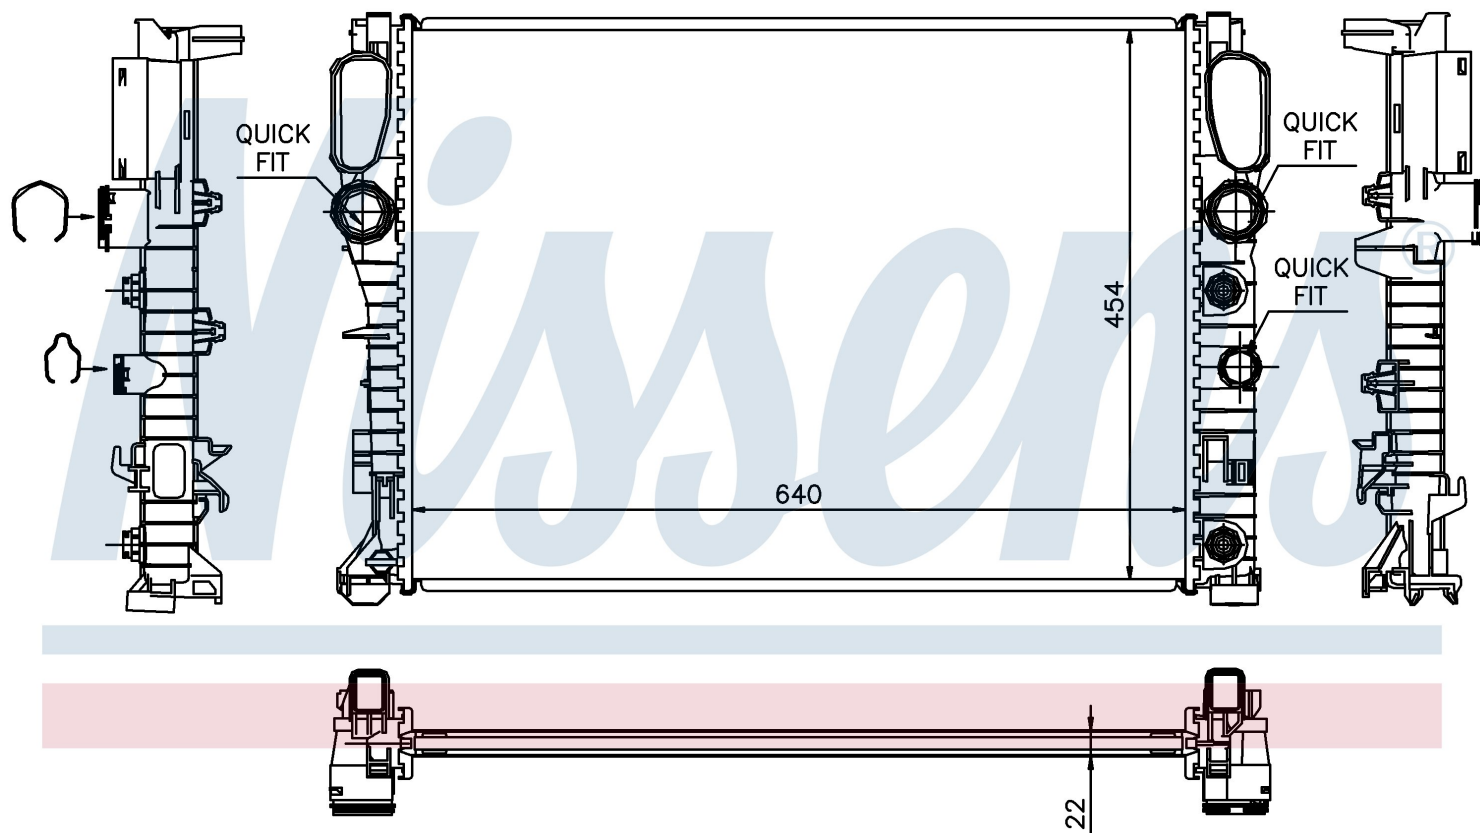

Номер продукта | 62792A

Номер продукта 62792A

Производитель	MERCEDES
Модельный ряд	E-CLASS W 211 (02-)
Модель	E 220 CDI
Коробка передач	Manual/Automatic
Система А/С	With/Without air conditioning
Топливо	Diesel
Двигатель	M 646.961
Вес брутто	5,60 kg
Период	9/2002->5/2006
Размер (В x Ш x Г)	640 x 454 x 22 mm
Материал	Plastic/Aluminium

Оригинальные номера

211 500 01 02	211 500 13 02	A2115000102	A2115001302