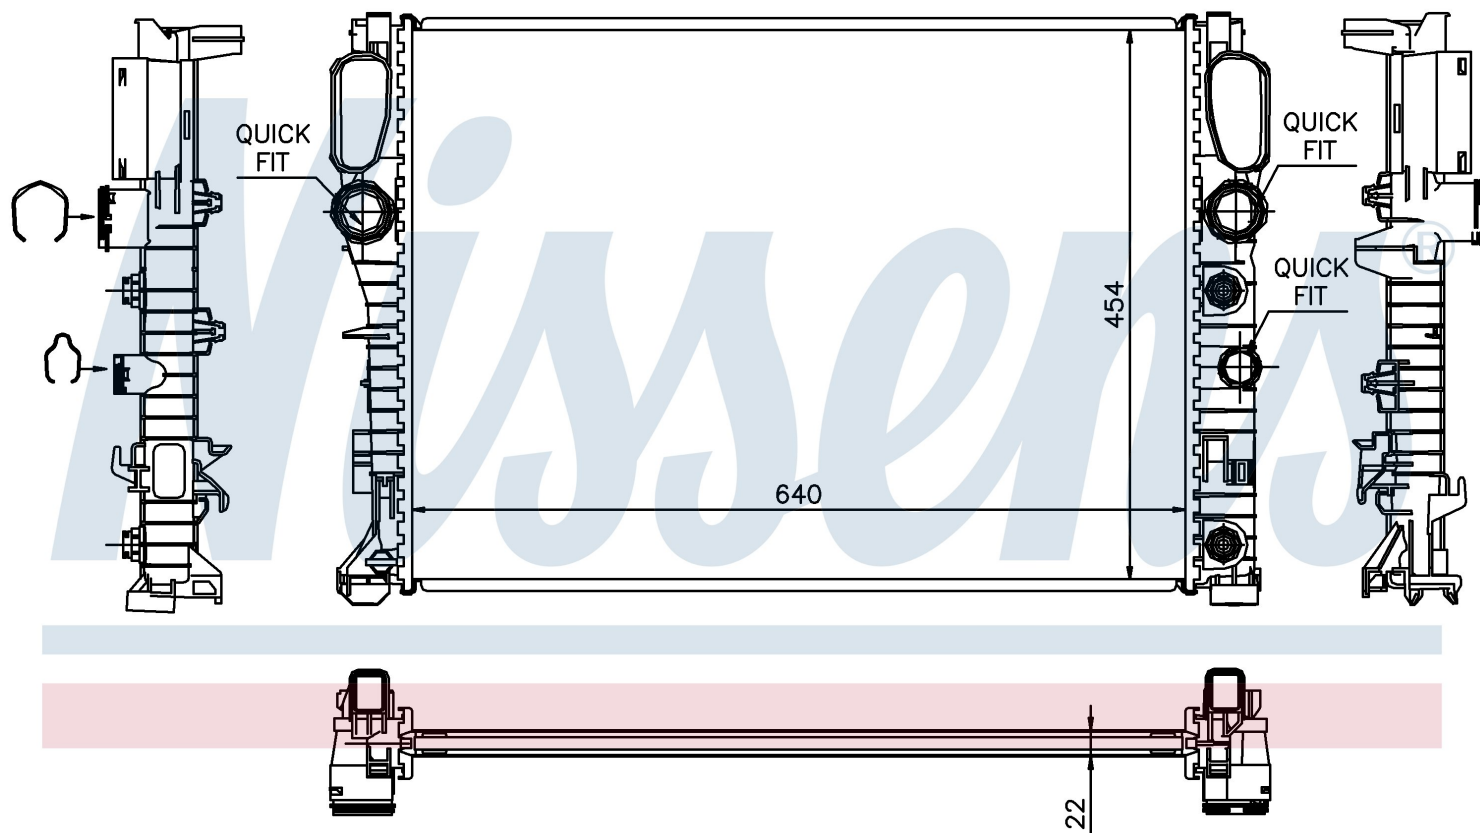

Номер продукта | 62792A

Номер продукта 62792A

Производитель	MERCEDES
Модельный ряд	E-CLASS W 211 (02-)
Модель	E 300 4-MATIC
Коробка передач	Manual/Automatic
Система А/С	With/Without air conditioning
Топливо	Gasoline
Двигатель	M 272.944
Вес брутто	5,60 kg
Период	9/2002->
Размер (В x Ш x Г)	640 x 454 x 22 mm
Материал	Plastic/Aluminium

Оригинальные номера

211 500 01 02	211 500 13 02	A2115000102	A2115001302