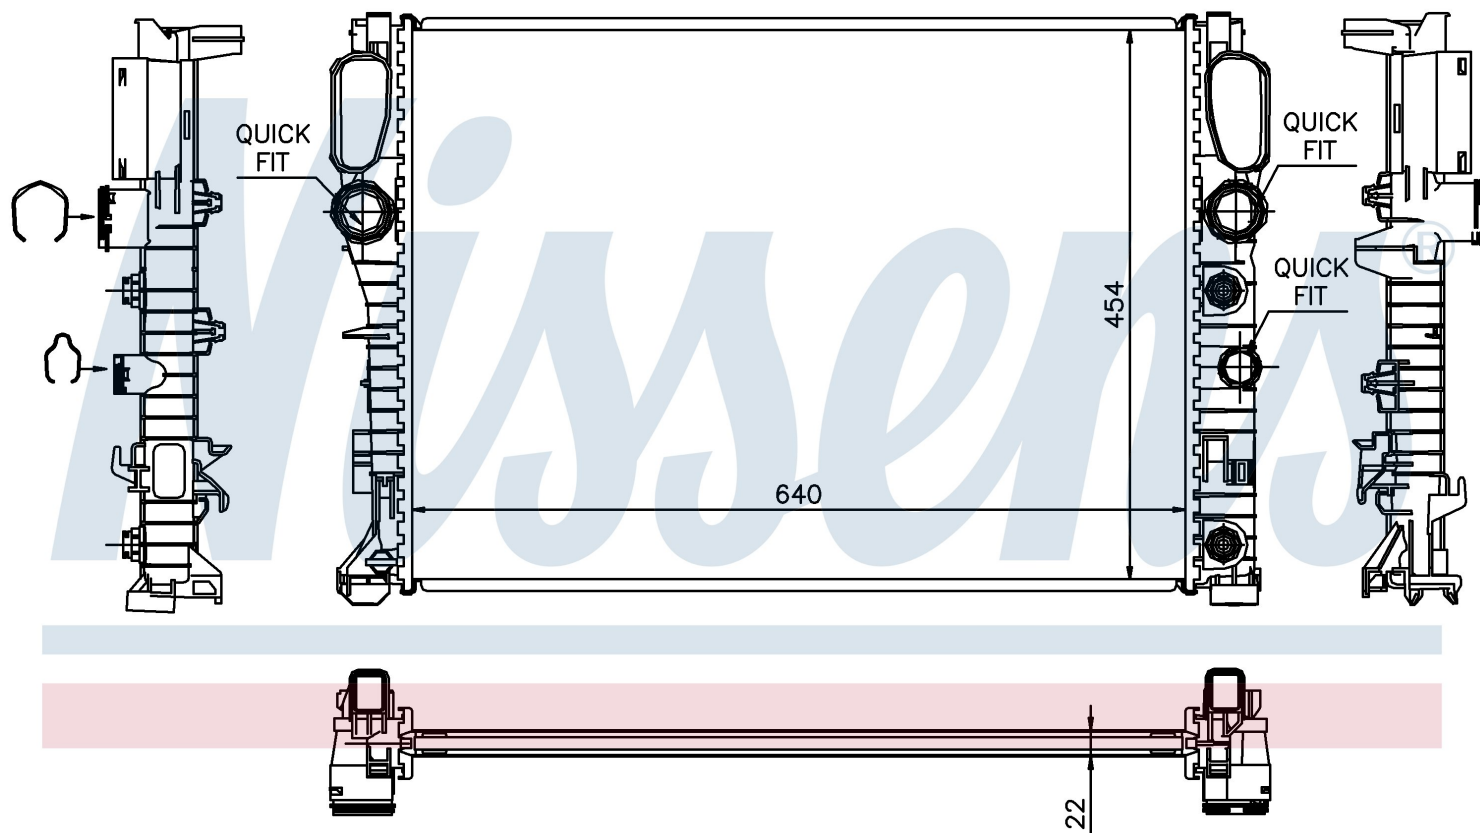

Номер продукта | 62792A

Номер продукта 62792A

Производитель	MERCEDES
Модельный ряд	E-CLASS W 211 (02-)
Модель	E 250
Коробка передач	Manual/Automatic
Система А/С	With/Without air conditioning
Топливо	Gasoline
Двигатель	M 272.922
Вес брутто	5,60 kg
Период	9/2002->
Размер (В x Ш x Г)	640 x 454 x 22 mm
Материал	Plastic/Aluminium

Оригинальные номера

211 500 01 02	211 500 13 02	A2115000102	A2115001302