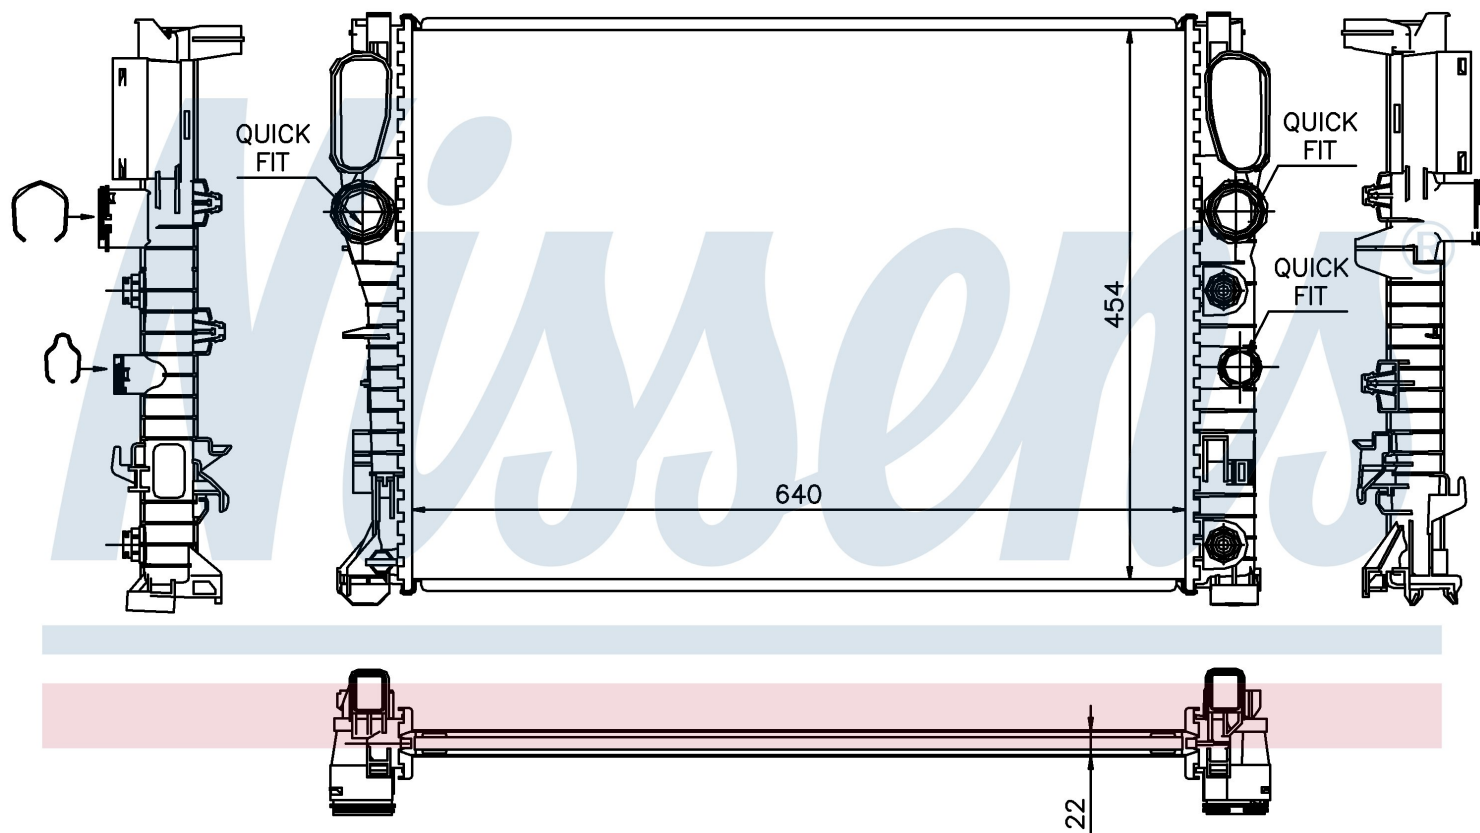

Номер продукта | 62792A

Номер продукта 62792A

Производитель	MERCEDES
Модельный ряд	E-CLASS W 211 (02-)
Модель	E 320 4-MATIC
Коробка передач	Automatic
Система А/С	With/Without air conditioning
Топливо	Gasoline
Двигатель	M 112.954
Вес брутто	5,60 kg
Период	9/2002->
Размер (В x Ш x Г)	640 x 454 x 22 mm
Материал	Plastic/Aluminium

Оригинальные номера

211 500 01 02	211 500 13 02	A2115000102	A2115001302