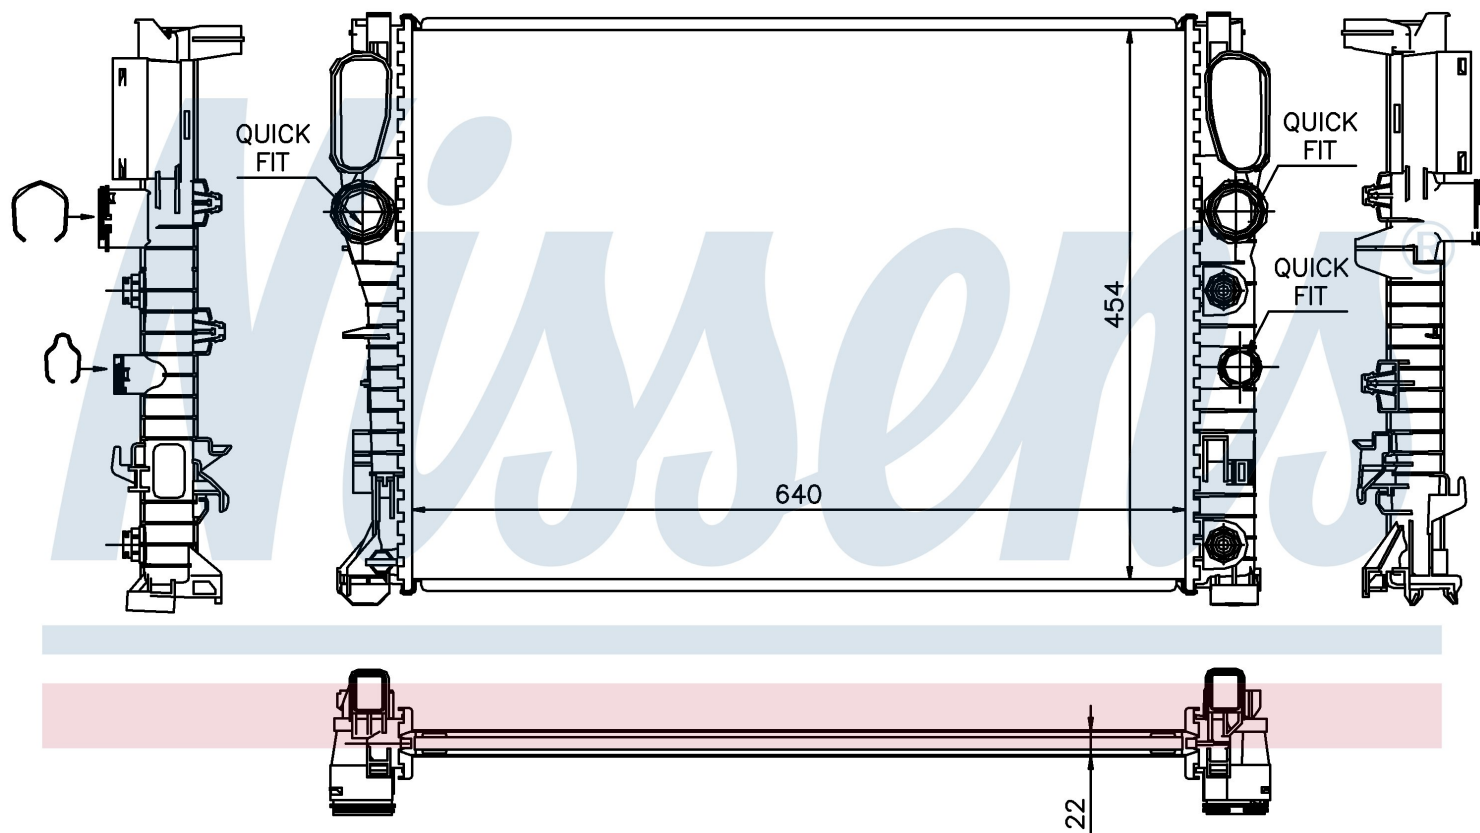

Номер продукта | 62792A

**Номер продукта 62792A**

Производитель	MERCEDES		
Модельный ряд	CLS-CLASS W 219 (04-)		
Модель	CLS 300		
Коробка передач	Manual/Automatic		
Система А/С	With air conditioning		
Топливо	Gasoline		
Двигатель	M 272.943		
Вес брутто	5,60 kg		
Период	10/2004->		
Размер (В x Ш x Г)	640 x 454 x 22 mm		
Материал	Plastic/Aluminium		
Оригинальные номера			
211 500 01 02	211 500 13 02	A2115000102	A2115001302