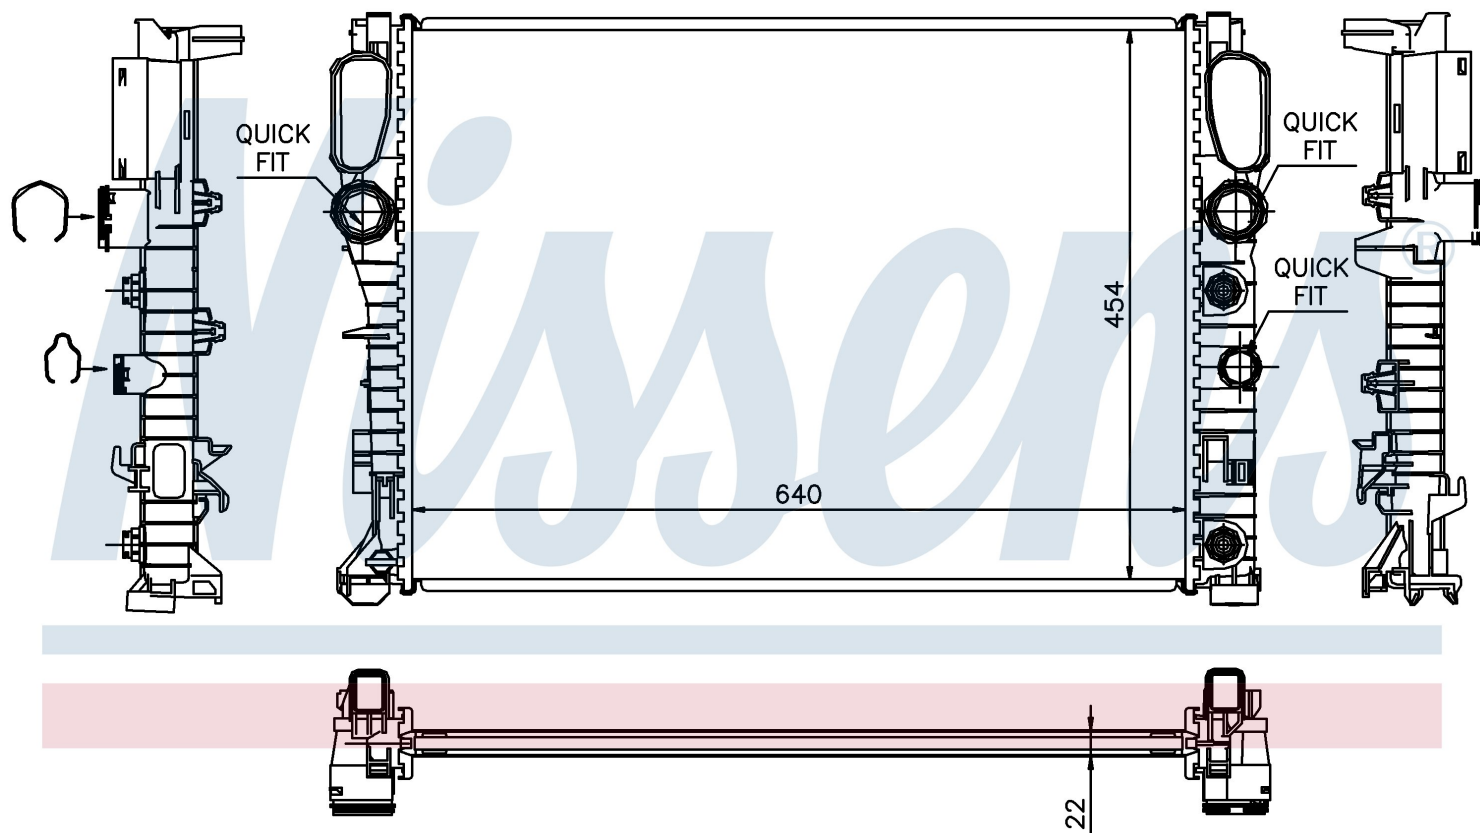

Номер продукта | 62792A

Номер продукта 62792A

Производитель	MERCEDES
Модельный ряд	E-CLASS W 211 (02-)
Модель	E 280 4-MATIC
Коробка передач	Manual/Automatic
Система А/С	With/Without air conditioning
Топливо	Gasoline
Двигатель	M 272.944
Вес брутто	5,60 kg
Период	9/2002->
Размер (В x Ш x Г)	640 x 454 x 22 mm
Материал	Plastic/Aluminium

Оригинальные номера

211 500 01 02	211 500 13 02	A2115000102	A2115001302