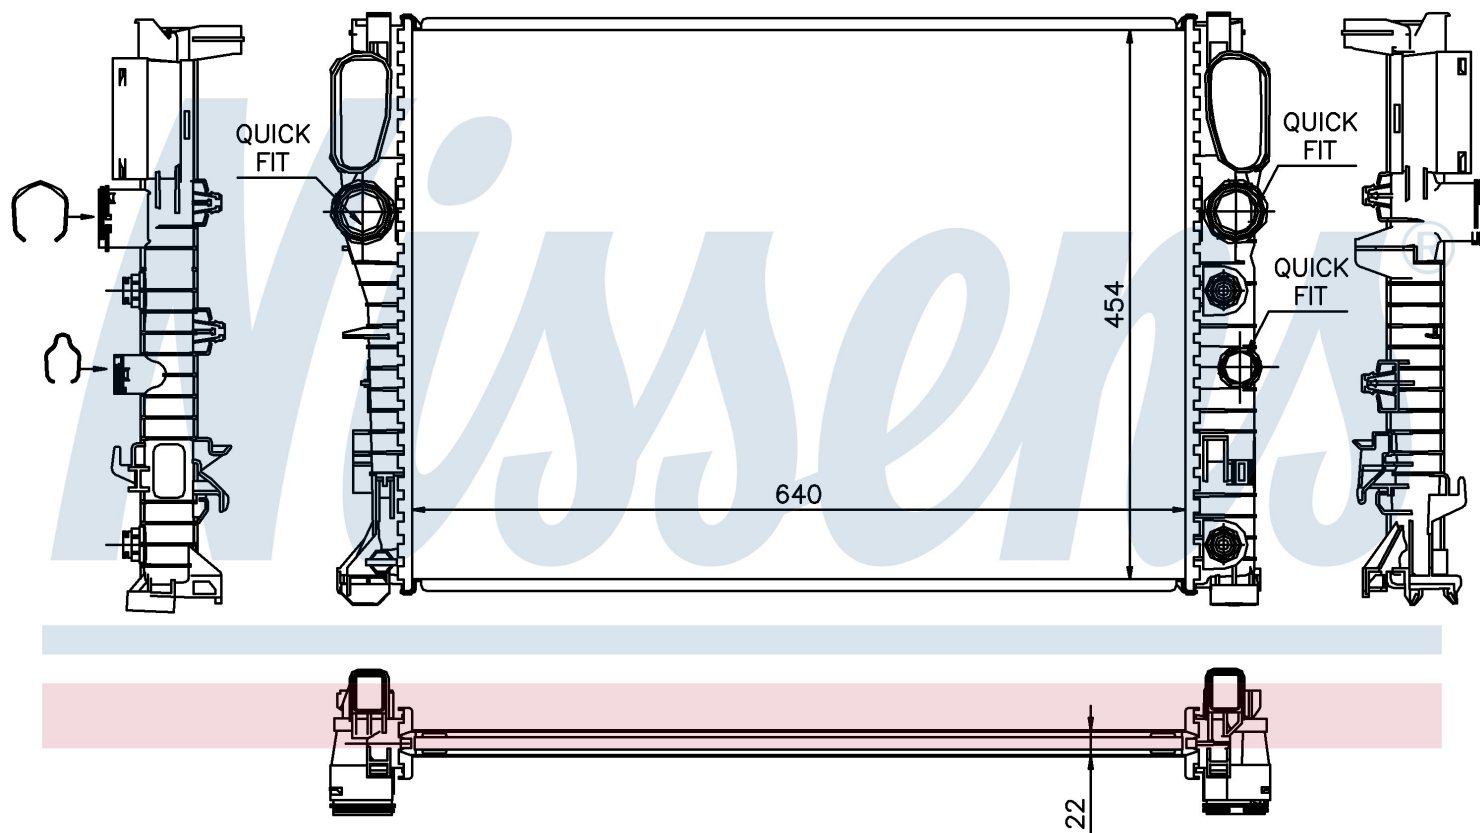

Оригинальные номера

211 500 01 02	211 500 13 02	A2115000102	A2115001302
---------------	---------------	-------------	-------------

Номер продукта | 62792A

**Номер продукта 62792A**

Производитель	MERCEDES
Модельный ряд	E-CLASS W 211 (02-)
Модель	E 200
Коробка передач	Manual/Automatic
Система А/С	With/Without air conditioning
Топливо	Gasoline
Двигатель	M271.946
Вес брутто	5,60 kg
Период	9/2002->
Размер (В x Ш x Г)	640 x 454 x 22 mm
Материал	Plastic/Aluminium