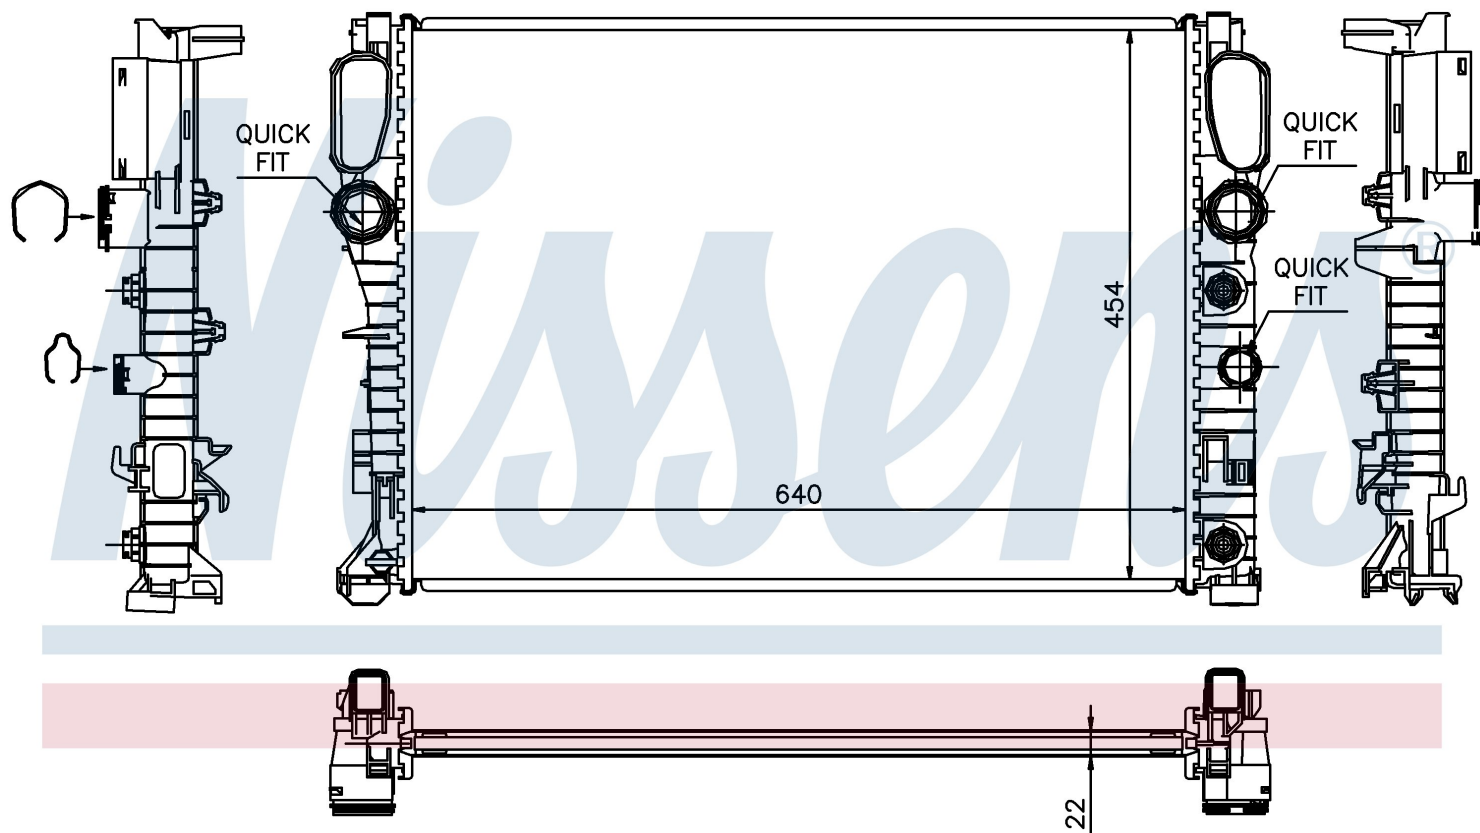

Оригинальные номера

211 500 01 02	211 500 13 02	A2115000102	A2115001302
---------------	---------------	-------------	-------------

Номер продукта | 62792A

**Номер продукта 62792A**

Производитель	MERCEDES
Модельный ряд	E-CLASS W 211 (02-)
Модель	E 230
Коробка передач	Manual/Automatic
Система А/С	With/Without air conditioning
Топливо	Gasoline
Двигатель	M 272.922
Вес брутто	5,60 kg
Период	9/2002->
Размер (В x Ш x Г)	640 x 454 x 22 mm
Материал	Plastic/Aluminium