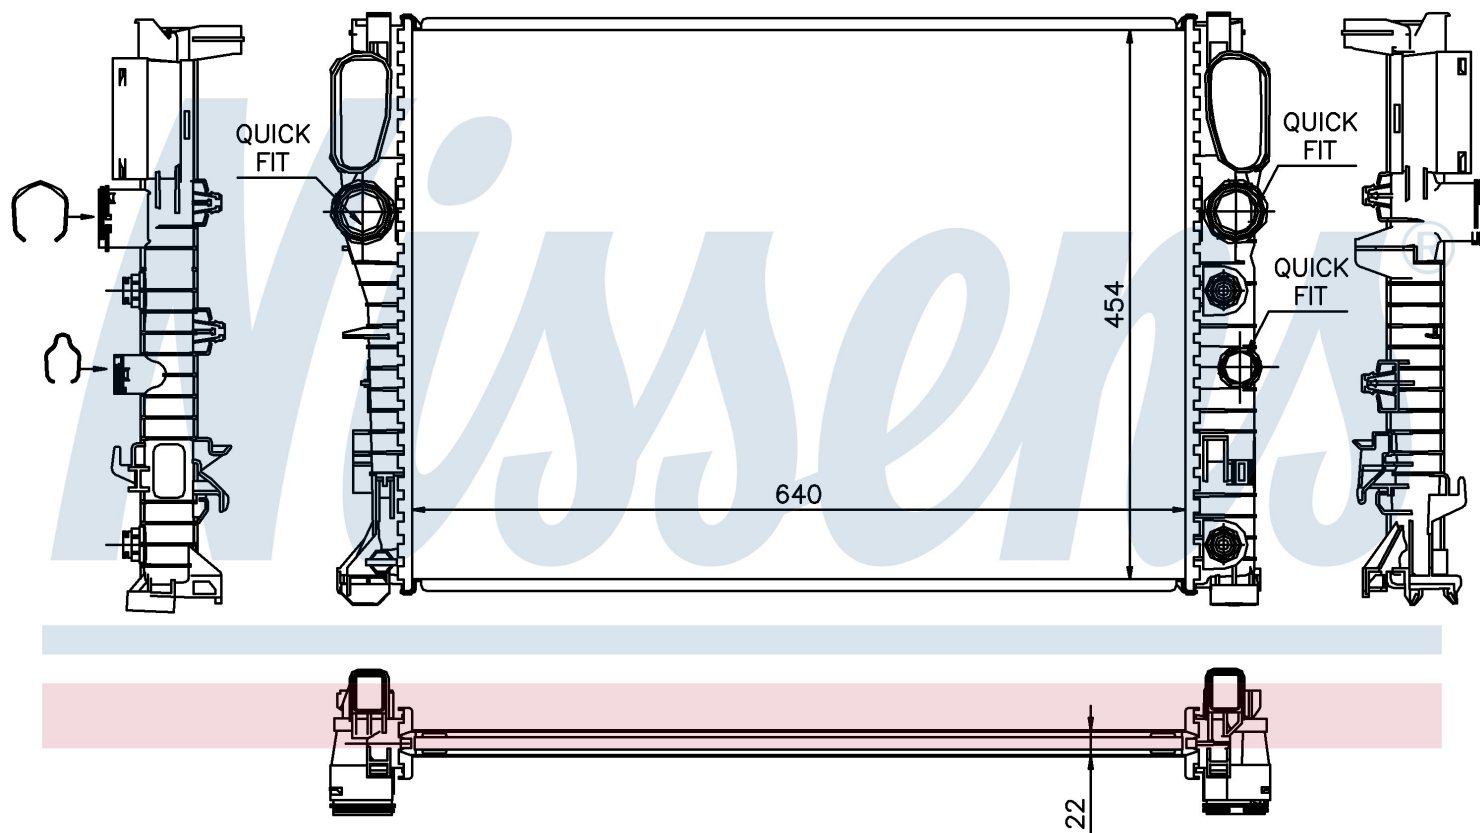

Номер продукта | 62792A

Номер продукта 62792A

Производитель	MERCEDES
Модельный ряд	E-CLASS W 211 (02-)
Модель	E 280
Коробка передач	Manual/Automatic
Система А/С	With/Without air conditioning
Топливо	Gasoline
Двигатель	M 272.943
Вес брутто	5,60 kg
Период	9/2002->
Размер (В x Ш x Г)	640 x 454 x 22 mm
Материал	Plastic/Aluminium

Оригинальные номера

211 500 01 02	211 500 13 02	A2115000102	A2115001302