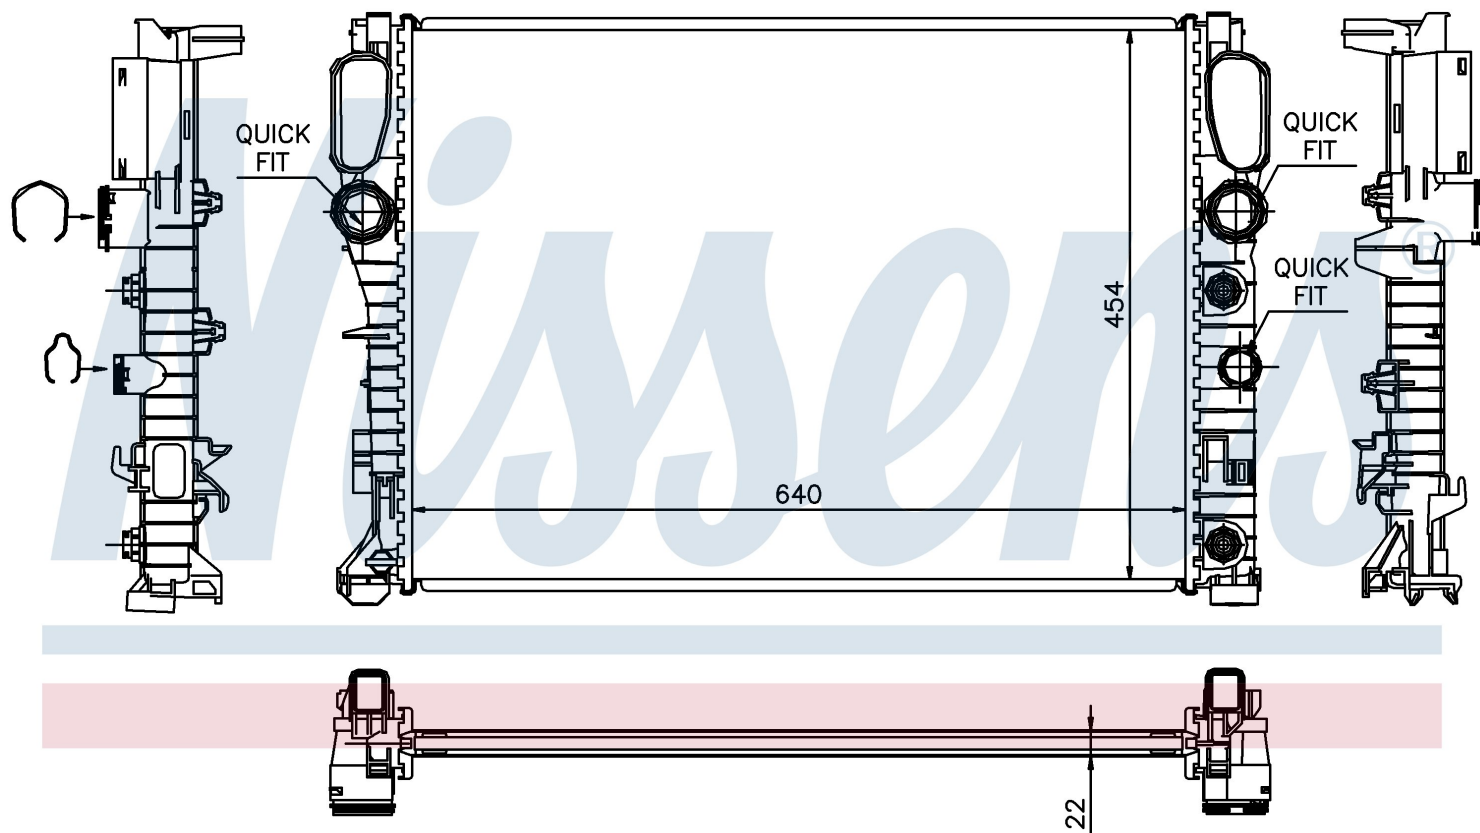

Номер продукта | 62792A

Номер продукта 62792A

Производитель	MERCEDES
Модельный ряд	E-CLASS W 211 (02-)
Модель	E 320
Коробка передач	Manual/Automatic
Система А/С	With/Without air conditioning
Топливо	Gasoline
Двигатель	M 112.949
Вес брутто	5,60 kg
Период	9/2002->
Размер (В x Ш x Г)	640 x 454 x 22 mm
Материал	Plastic/Aluminium

Оригинальные номера

211 500 01 02	211 500 13 02	A2115000102	A2115001302