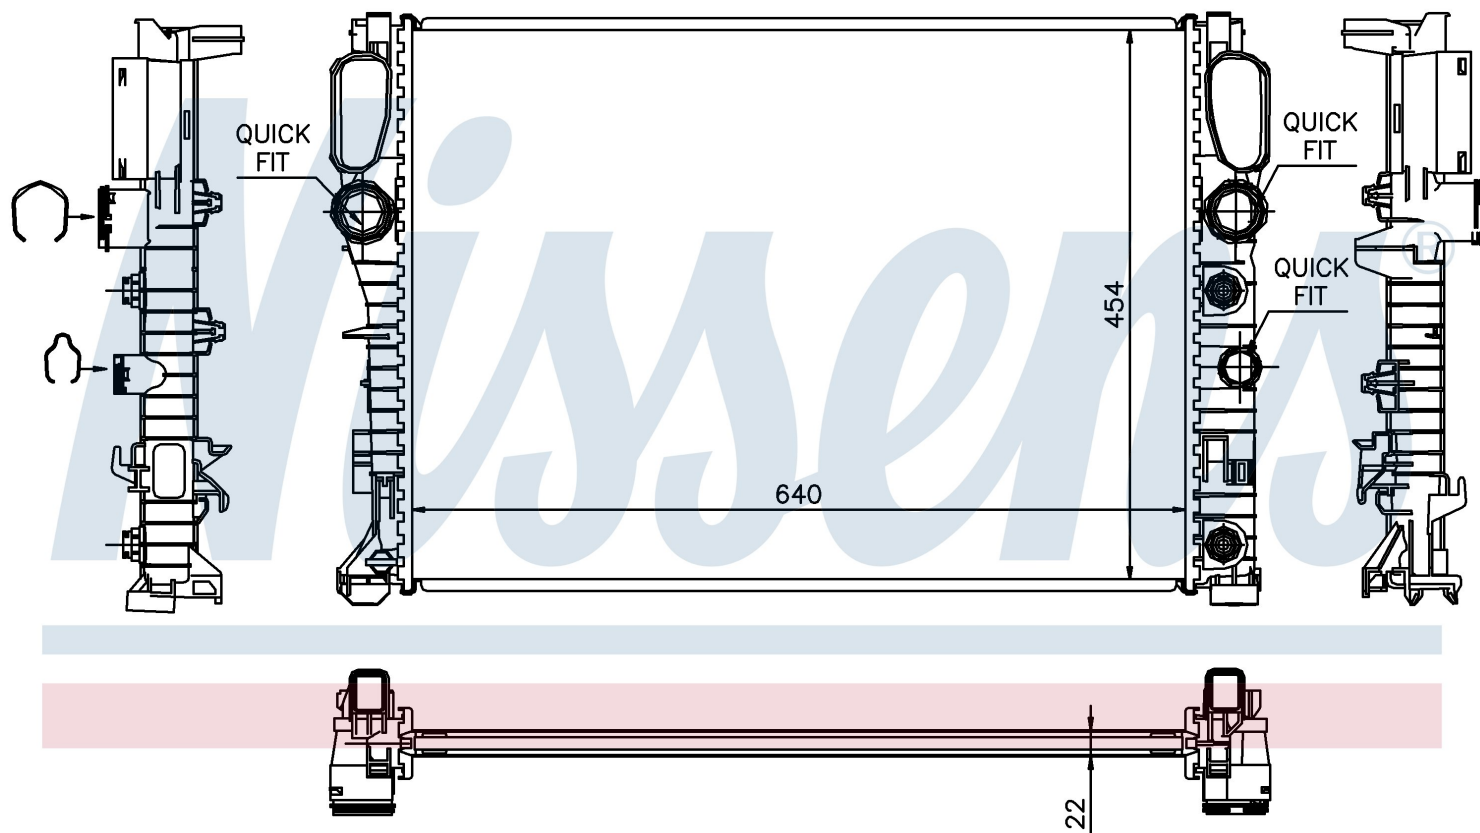

Номер продукта | 62792A

Номер продукта 62792A

Производитель	MERCEDES
Модельный ряд	E-CLASS W 211 (02-)
Модель	E 240 4-MATIC
Коробка передач	Automatic
Система А/С	With/Without air conditioning
Топливо	Gasoline
Двигатель	M 112.917
Вес брутто	5,60 kg
Период	9/2002->
Размер (В x Ш x Г)	640 x 454 x 22 mm
Материал	Plastic/Aluminium

Оригинальные номера

211 500 01 02	211 500 13 02	A2115000102	A2115001302