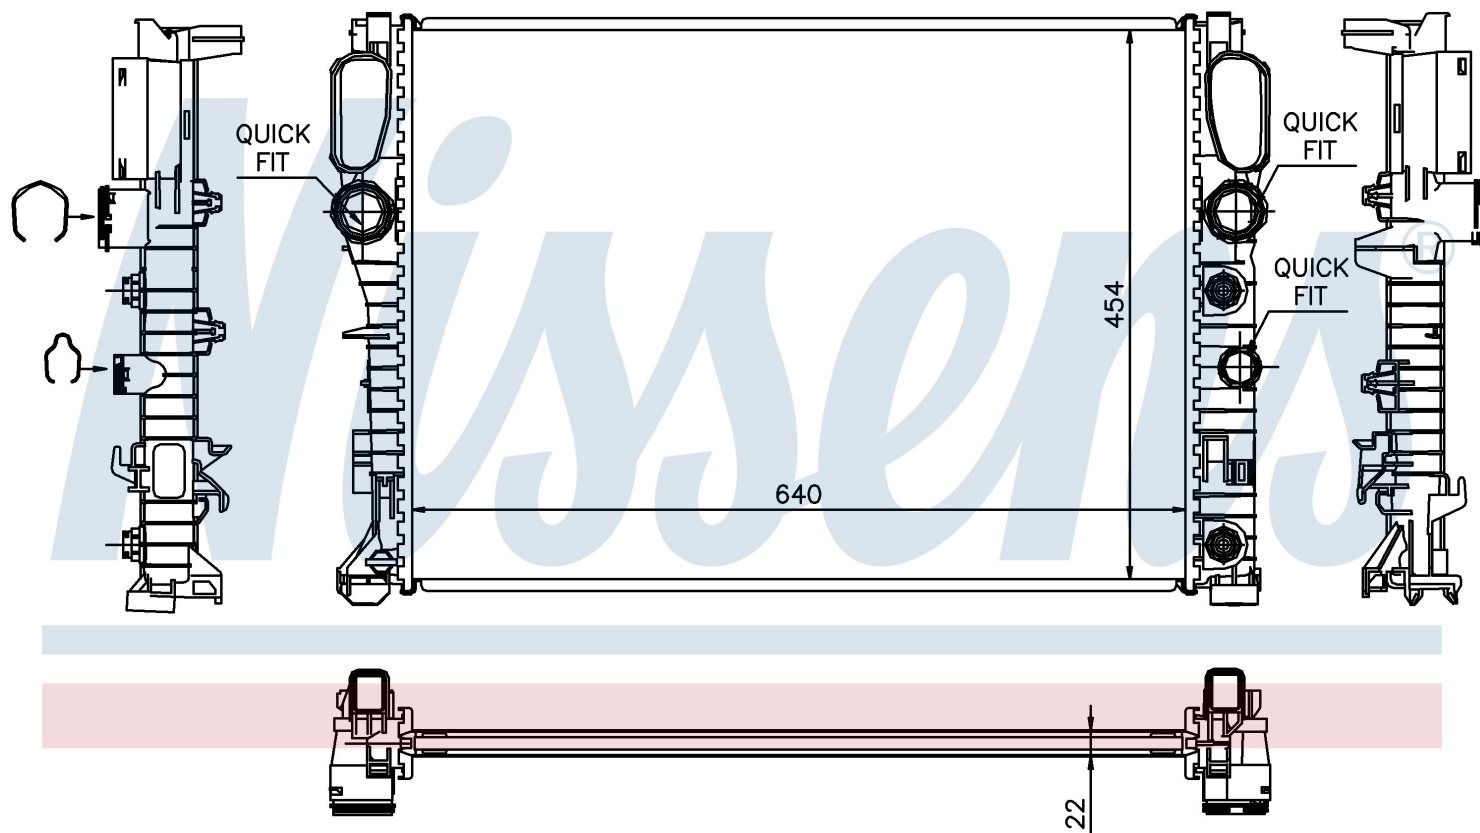

Номер продукта | 62792A

Номер продукта 62792A

Производитель	MERCEDES
Модельный ряд	E-CLASS W 211 (02-)
Модель	E 300
Коробка передач	Manual/Automatic
Система А/С	With/Without air conditioning
Топливо	Gasoline
Двигатель	M 272.943
Вес брутто	5,60 kg
Период	9/2002->
Размер (В x Ш x Г)	640 x 454 x 22 mm
Материал	Plastic/Aluminium

Оригинальные номера

211 500 01 02	211 500 13 02	A2115000102	A2115001302