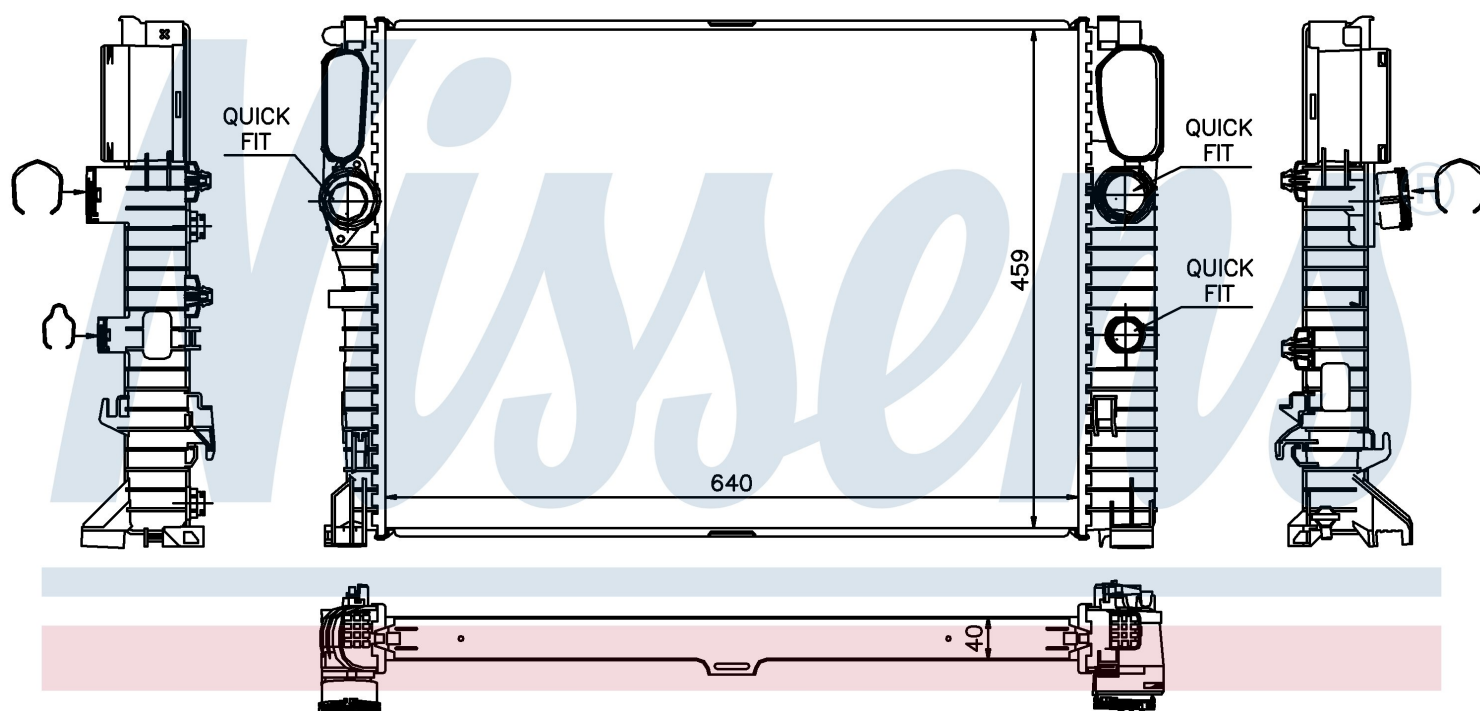

Номер продукта | 62796A

Номер продукта 62796A

Производитель	MERCEDES
Модельный ряд	E-CLASS W 211 (02-)
Модель	E 320 CDI 4-MATIC
Коробка передач	Manual/Automatic
Система А/С	With/Without air conditioning
Топливо	Diesel
Двигатель	M 642.921
Вес брутто	8,00 kg
Период	9/2002->
Размер (В x Ш x Г)	640 x 459 x 40 mm
Материал	Plastic/Aluminium

Оригинальные номера

211 500 08 02	211 500 32 02	A2115000802	A2115003202