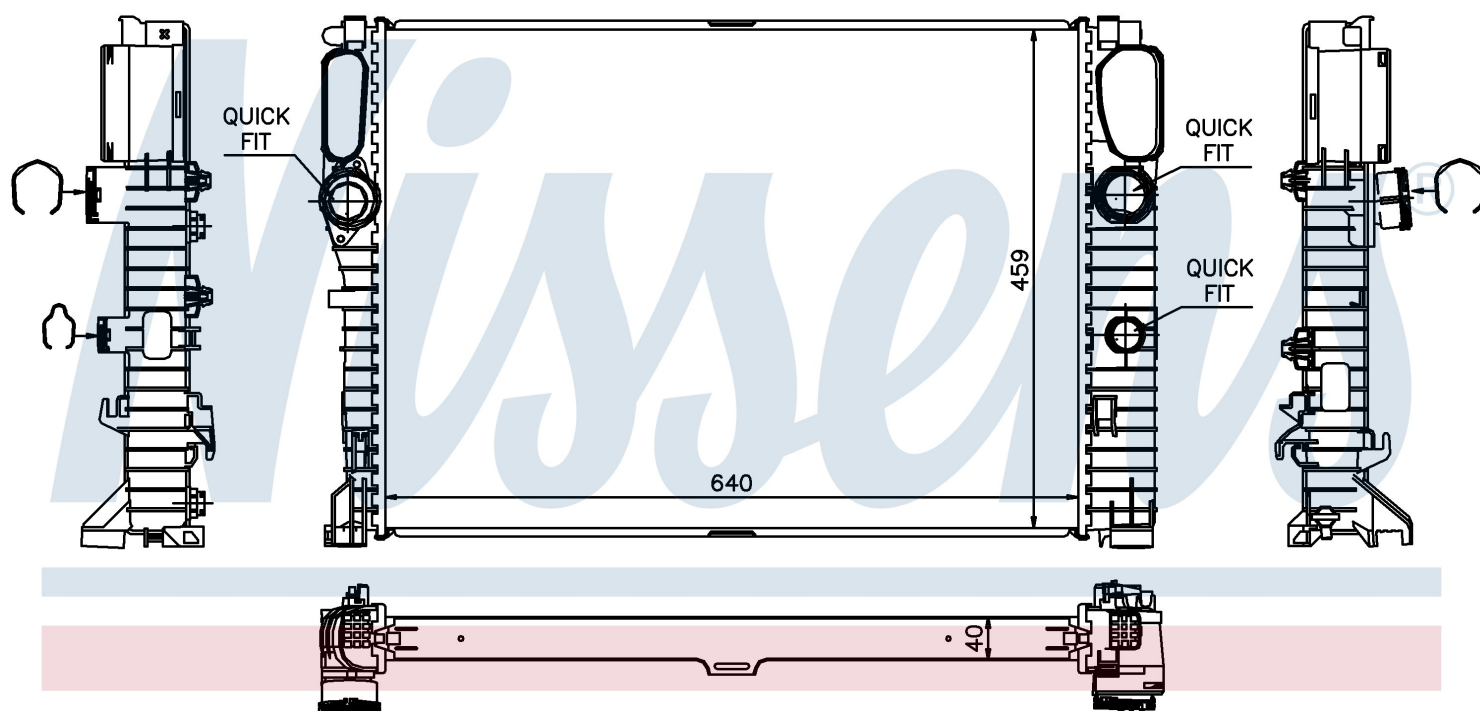

Номер продукта | 62796A

Номер продукта 62796A			
Производитель	MERCEDES		
Модельный ряд	E-CLASS W 211 (02-)		
Модель	E 320 CDI		
Коробка передач	Manual/Automatic		
Система А/С	With/Without air conditioning		
Топливо	Diesel		
Двигатель	M 648.961		
Вес брутто	8,00 kg		
Период	9/2002->		
Размер (В x Ш x Г)	640 x 459 x 40 mm		
Материал	Plastic/Aluminium		
Оригинальные номера			
211 500 08 02	211 500 32 02	A2115000802	A2115003202