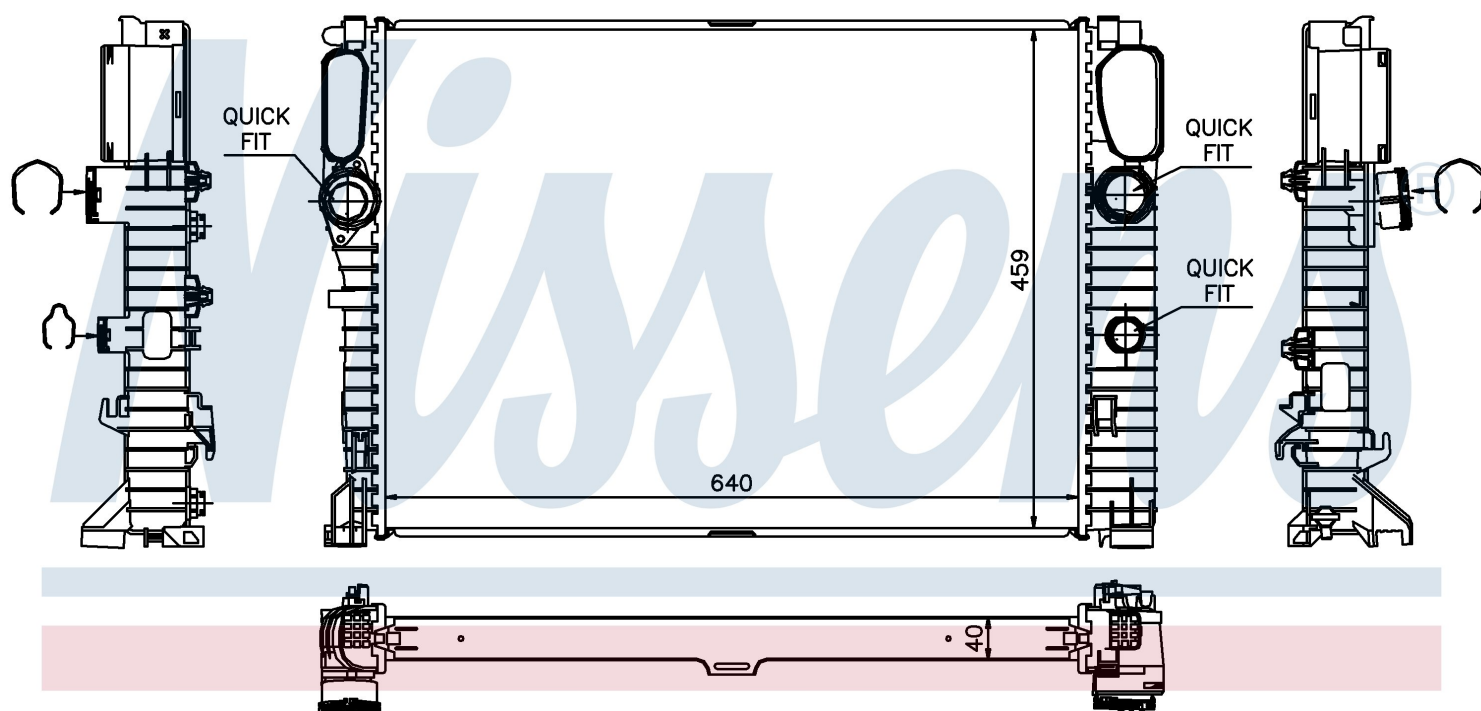

**Оригинальные номера**

211 500 08 02	211 500 32 02	A2115000802	A2115003202
---------------	---------------	-------------	-------------

Номер продукта | 62796A

<b>Номер продукта 62796A</b>			
Производитель	MERCEDES		
Модельный ряд	E-CLASS W 211 (02-)		
Модель	E 280 CDI		
Коробка передач	Manual		
Система А/С	With/Without air conditioning		
Топливо	Diesel		
Двигатель	M 642.920		
Вес брутто	8,00 kg		
Период	9/2002->		
Размер (В x Ш x Г)	640 x 459 x 40 mm		
Материал	Plastic/Aluminium		
<b>Оригинальные номера</b>			
211 500 08 02	211 500 32 02	A2115000802	A2115003202

Номер продукта | 62796A

**Номер продукта 62796A**

Производитель	MERCEDES
Модельный ряд	E-CLASS W 211 (02-)
Модель	E 280 CDI
Коробка передач	Manual
Система А/С	With/Without air conditioning
Топливо	Diesel
Двигатель	M 648.961
Вес брутто	8,00 kg
Период	9/2002->
Размер (В x Ш x Г)	640 x 459 x 40 mm
Материал	Plastic/Aluminium