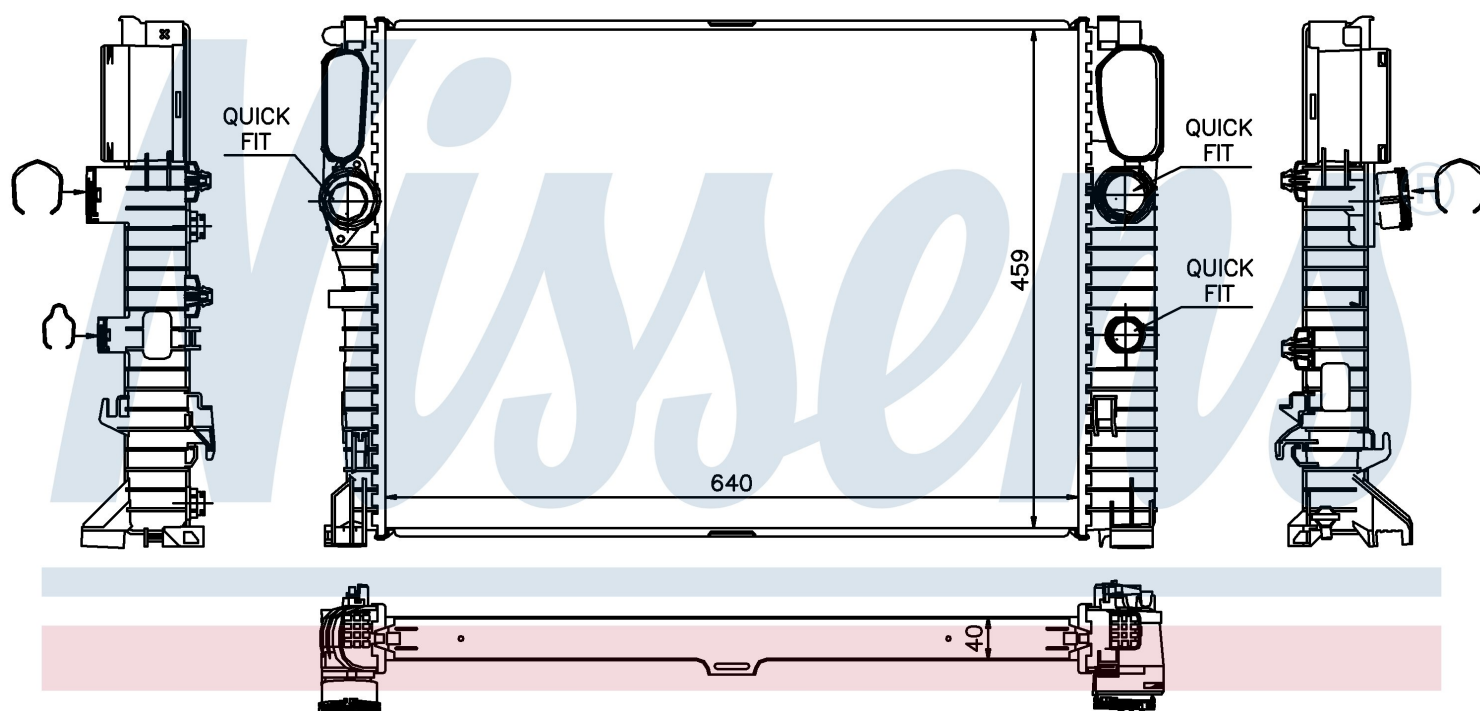

Номер продукта | 62796A

**Номер продукта 62796A**

Производитель	MERCEDES		
Модельный ряд	CLS-CLASS W 219 (04-)		
Модель	CLS 350 CGI		
Коробка передач	Manual/Automatic		
Система А/С	With air conditioning		
Топливо	Gasoline		
Двигатель	M 272.985		
Вес брутто	8,00 kg		
Период	1/2005->		
Размер (В x Ш x Г)	640 x 459 x 40 mm		
Материал	Plastic/Aluminium		
<b>Оригинальные номера</b>			
211 500 08 02	211 500 32 02	A2115000802	A2115003202

**Оригинальные номера**

211 500 08 02	211 500 32 02	A2115000802	A2115003202
---------------	---------------	-------------	-------------

Номер продукта | 62796A

<b>Номер продукта 62796A</b>			
Производитель	MERCEDES		
Модельный ряд	E-CLASS W 211 (02-)		
Модель	E 280 CDI		
Коробка передач	Manual		
Система А/С	With/Without air conditioning		
Топливо	Diesel		
Двигатель	M 642.920		
Вес брутто	8,00 kg		
Период	9/2002->		
Размер (В x Ш x Г)	640 x 459 x 40 mm		
Материал	Plastic/Aluminium		
<b>Оригинальные номера</b>			
211 500 08 02	211 500 32 02	A2115000802	A2115003202

Номер продукта | 62796A

**Номер продукта 62796A**

Производитель	MERCEDES
Модельный ряд	E-CLASS W 211 (02-)
Модель	E 280 CDI
Коробка передач	Manual
Система А/С	With/Without air conditioning
Топливо	Diesel
Двигатель	M 648.961
Вес брутто	8,00 kg
Период	9/2002->
Размер (В x Ш x Г)	640 x 459 x 40 mm
Материал	Plastic/Aluminium