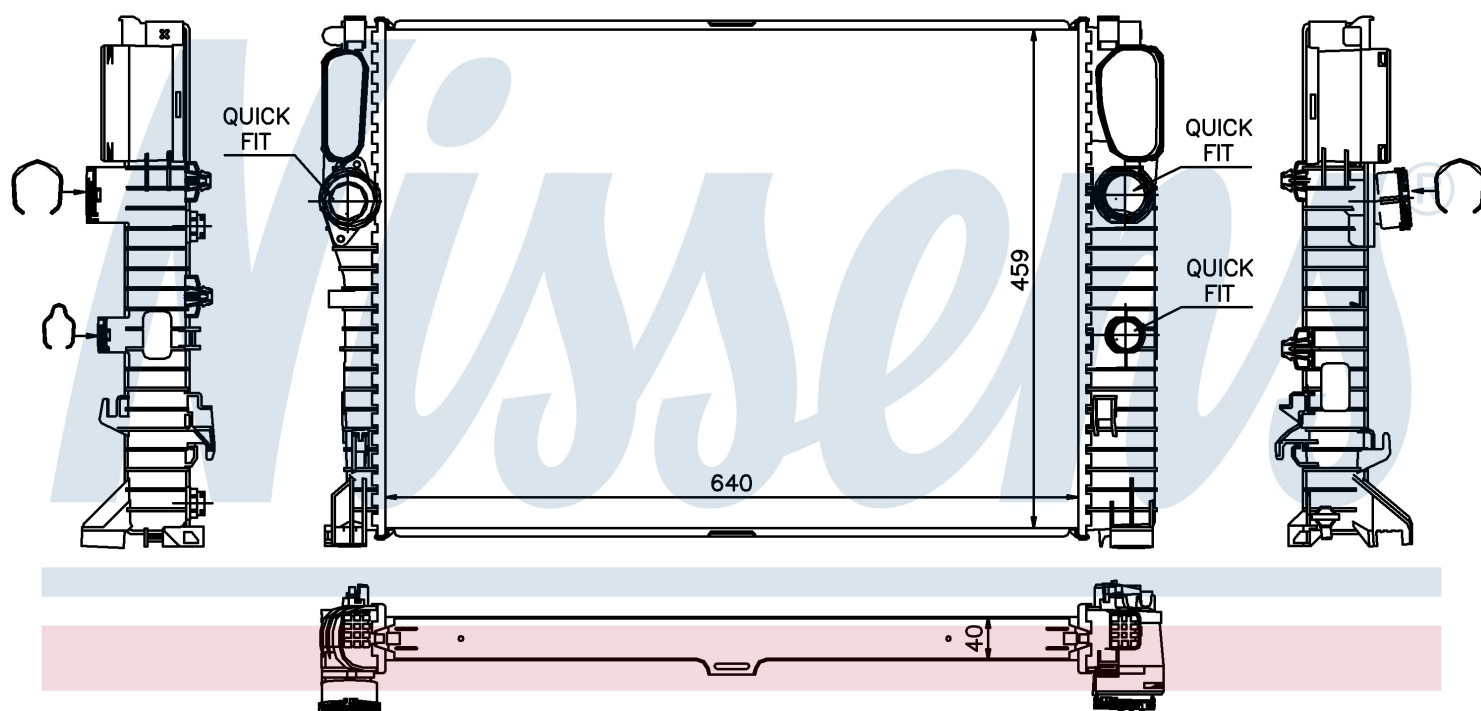

Номер продукта | 62796A

Номер продукта 62796A

Производитель	MERCEDES
Модельный ряд	CLS-CLASS W 219 (04-)
Модель	CLS 63 AMG
Коробка передач	Manual/Automatic
Система А/С	With air conditioning
Топливо	Gasoline
Двигатель	M 156 983
Вес брутто	8,00 kg
Период	1/2005->
Размер (В x Ш x Г)	640 x 459 x 40 mm
Материал	Plastic/Aluminium

Оригинальные номера

211 500 08 02	211 500 32 02	A2115000802	A2115003202