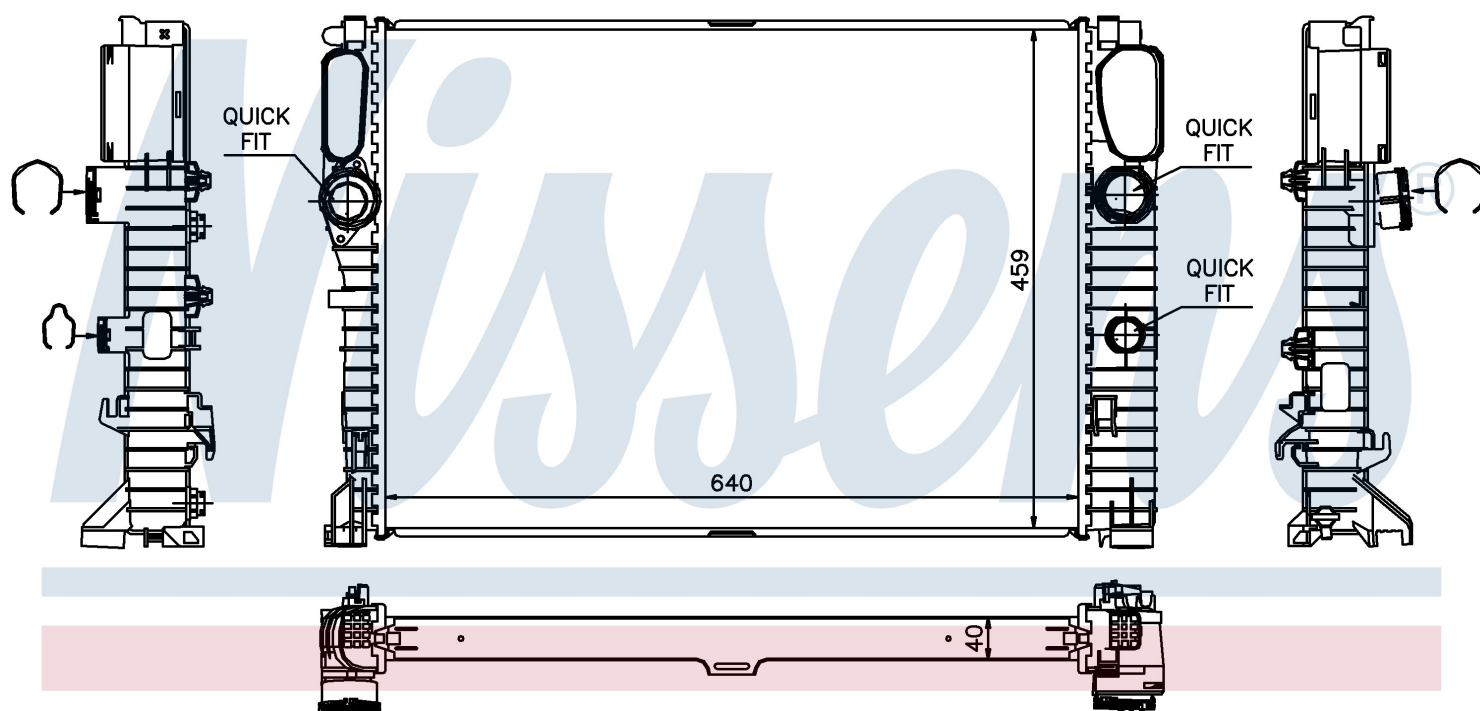

**Оригинальные номера**

211 500 08 02	211 500 32 02	A2115000802	A2115003202
---------------	---------------	-------------	-------------

Номер продукта | 62796A

<b>Номер продукта 62796A</b>			
Производитель	MERCEDES		
Модельный ряд	E-CLASS W 211 (02-)		
Модель	E 280 CDI		
Коробка передач	Manual		
Система А/С	With/Without air conditioning		
Топливо	Diesel		
Двигатель	M 642.920		
Вес брутто	8,00 kg		
Период	9/2002->		
Размер (В x Ш x Г)	640 x 459 x 40 mm		
Материал	Plastic/Aluminium		
<b>Оригинальные номера</b>			
211 500 08 02	211 500 32 02	A2115000802	A2115003202

Номер продукта | 62796A

**Номер продукта 62796A**

Производитель	MERCEDES
Модельный ряд	E-CLASS W 211 (02-)
Модель	E 280 CDI
Коробка передач	Manual
Система А/С	With/Without air conditioning
Топливо	Diesel
Двигатель	M 648.961
Вес брутто	8,00 kg
Период	9/2002->
Размер (В x Ш x Г)	640 x 459 x 40 mm
Материал	Plastic/Aluminium