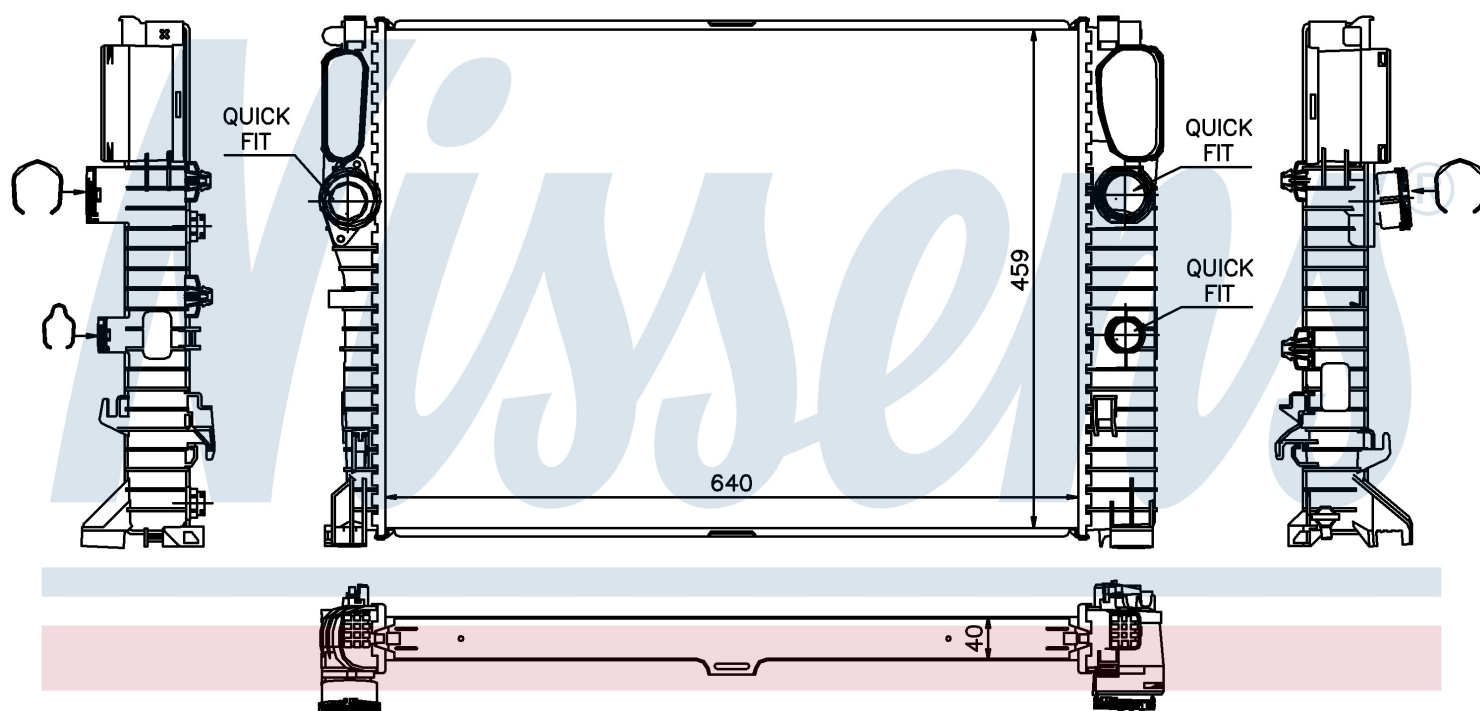

Номер продукта | 62796A

Номер продукта 62796A			
Производитель	MERCEDES		
Модельный ряд	E-CLASS W 211 (02-)		
Модель	E 280 CDI 4-MATIC		
Коробка передач	Manual		
Система А/С	With/Without air conditioning		
Топливо	Diesel		
Двигатель	M 642.921		
Вес брутто	8,00 kg		
Период	9/2002->		
Размер (В x Ш x Г)	640 x 459 x 40 mm		
Материал	Plastic/Aluminium		
Оригинальные номера			
211 500 08 02	211 500 32 02	A2115000802	A2115003202