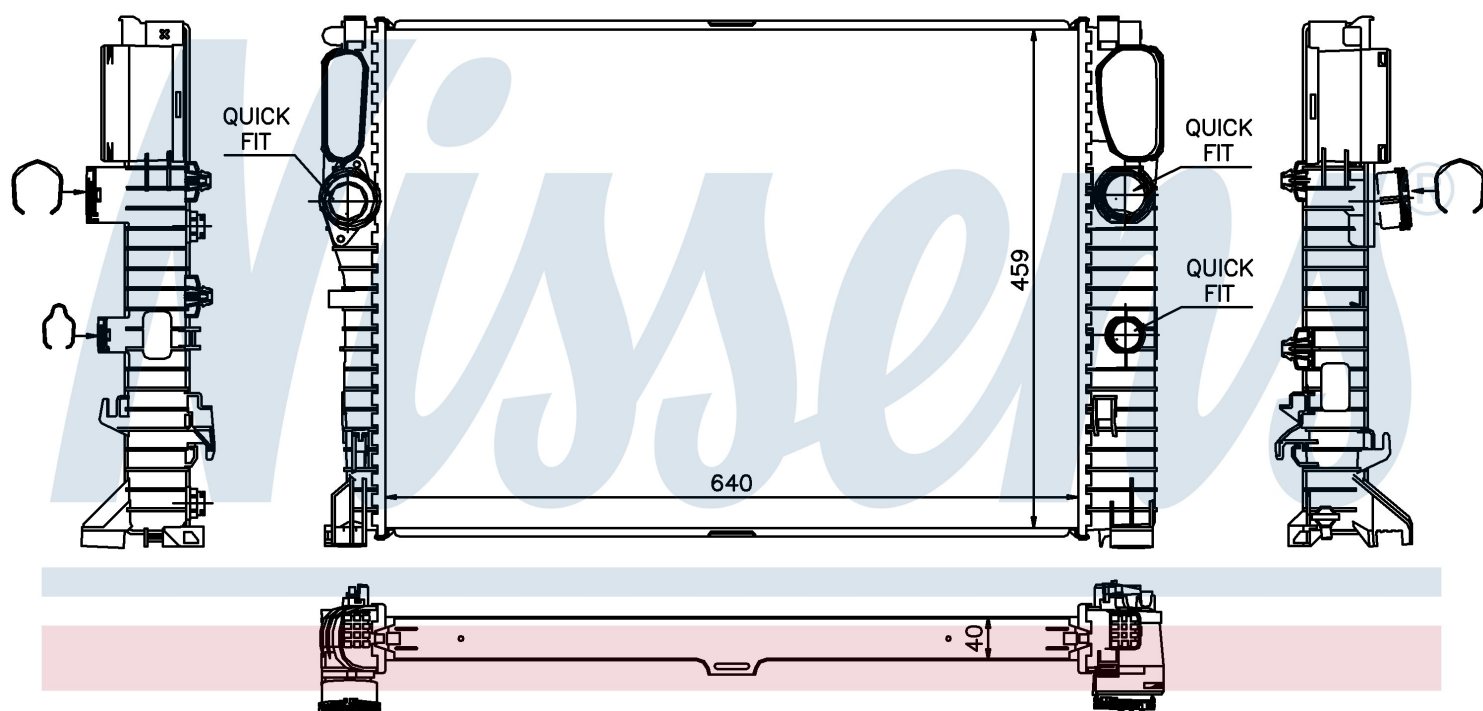

Номер продукта | 62796A

Номер продукта 62796A

Производитель	MERCEDES
Модельный ряд	E-CLASS W 211 (02-)
Модель	E 320 CDI
Коробка передач	Manual/Automatic
Система А/С	With/Without air conditioning
Топливо	Diesel
Двигатель	M 642.921
Вес брутто	8,00 kg
Период	9/2002->
Размер (В x Ш x Г)	640 x 459 x 40 mm
Материал	Plastic/Aluminium

Оригинальные номера

211 500 08 02	211 500 32 02	A2115000802	A2115003202