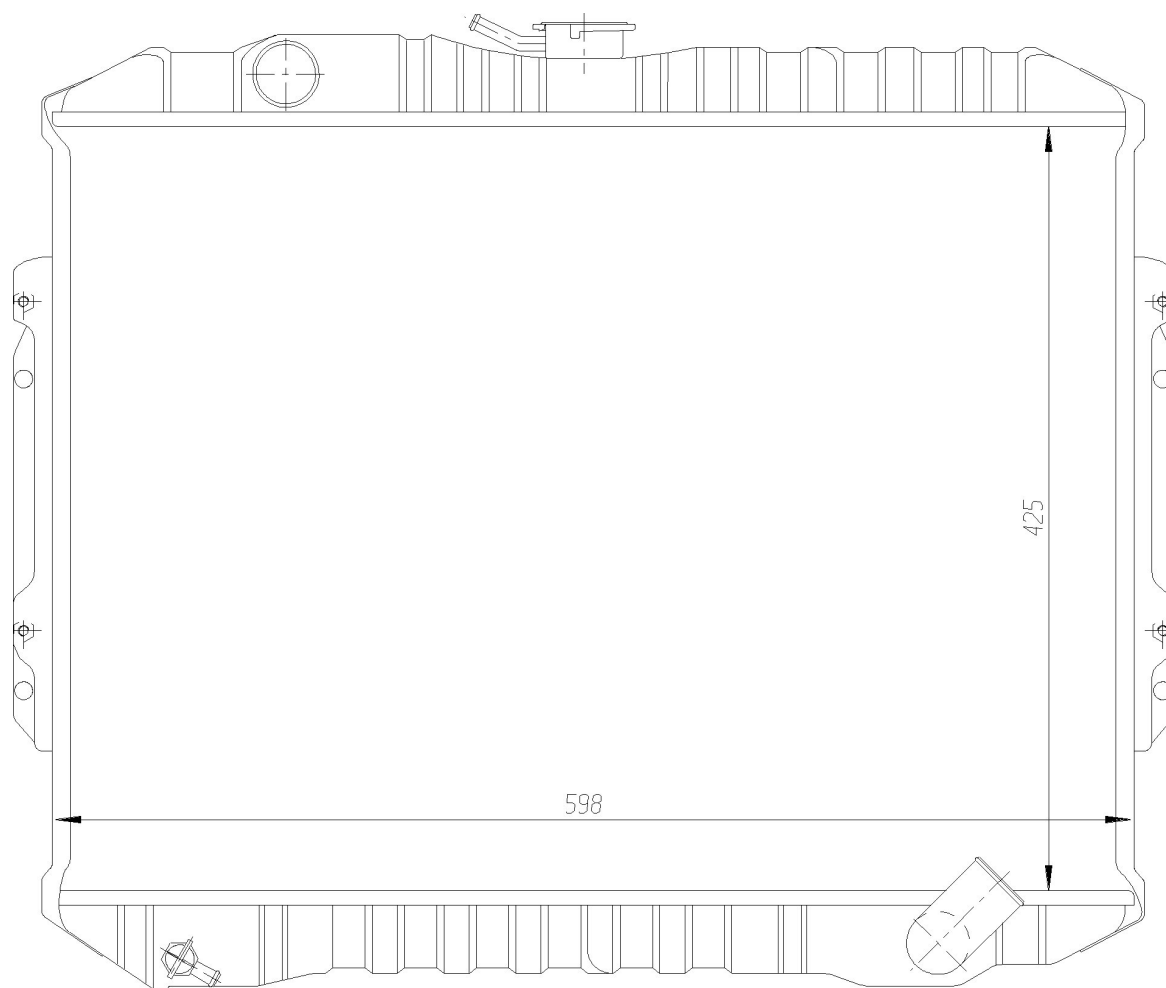

Номер продукта | 62840

**Номер продукта 62840**

Производитель	MITSUBISHI		
Модельный ряд	PAJERO (82-)		
Модель	2.3 TD		
Коробка передач	Manual		
Система А/С	With/Without air conditioning		
Топливо	Diesel		
Двигатель	4D55		
Вес брутто	8,22 kg		
Период	9/1984->4/1986		
Размер (В x Ш x Г)	425 x 598 x 33 mm		
Материал	Brass/Copper		
Оригинальные номера			
MB356155	MB356156		