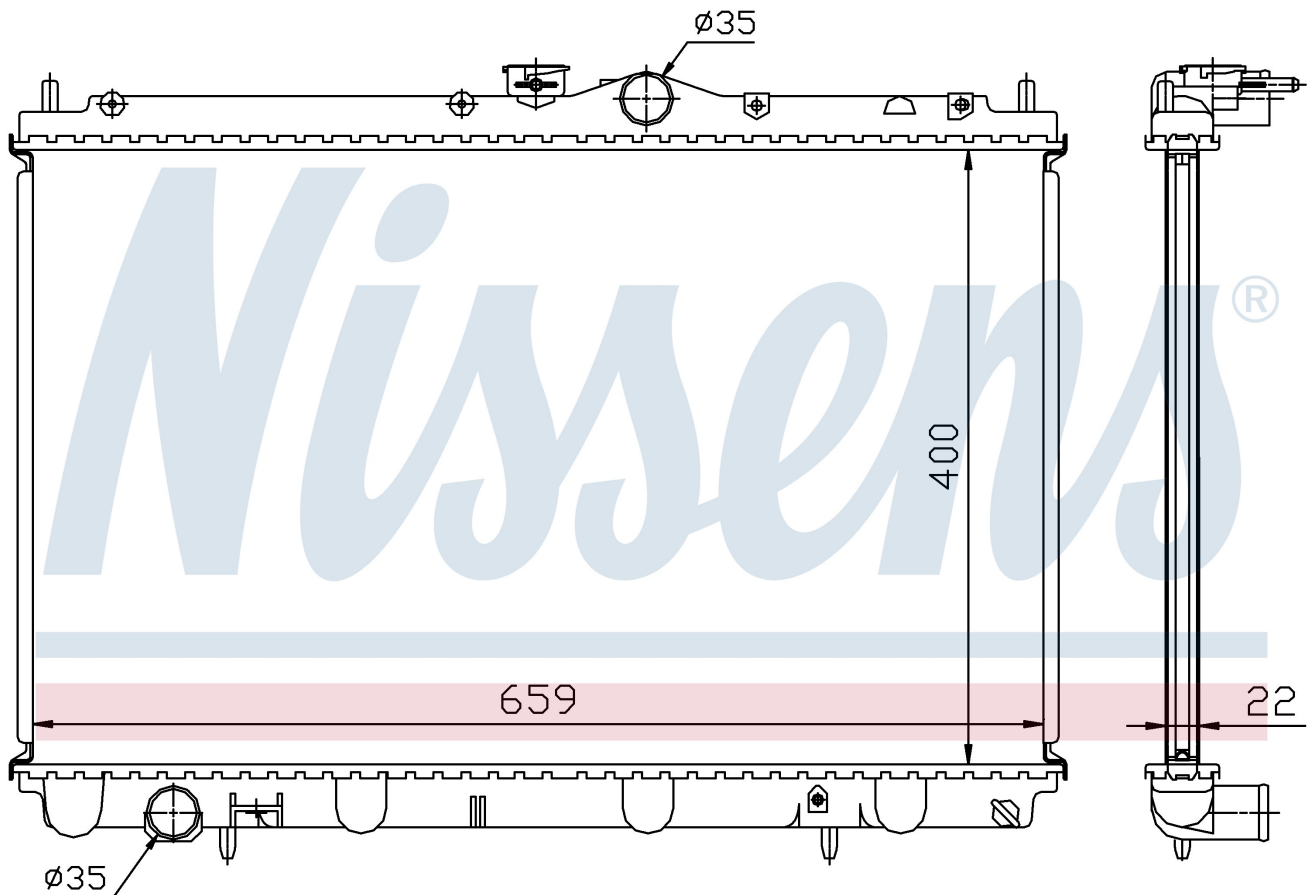

Номер продукта | 62857A

**Номер продукта 62857A**

Производитель	MITSUBISHI		
Модельный ряд	CARISMA (95-)		
Модель	1.6 i 16V		
Коробка передач	Manual		
Система А/С	With/Without air conditioning		
Топливо	Gasoline		
Двигатель	4G92		
Вес брутто	4,50 kg		
Период	6/1995->		
Размер (В x Ш x Г)	400 x 659 x 22 mm		
Материал	Plastic/Aluminium		
Оригинальные номера			
MB925637	MR299522	DMX102090	

Номер продукта | 62857A

**Номер продукта 62857A**

Производитель	MITSUBISHI		
Модельный ряд	CARISMA (95-)		
Модель	1.8 i 16V		
Коробка передач	Manual		
Система А/С	With/Without air conditioning		
Топливо	Gasoline		
Двигатель	4G93		
Вес брутто	4,50 kg		
Период	6/1995->		
Размер (В x Ш x Г)	400 x 659 x 22 mm		
Материал	Plastic/Aluminium		
Оригинальные номера			
MB925637	MR299522	DMX102090	

Номер продукта | 62857A

**Номер продукта 62857A**

Производитель	MITSUBISHI
Модельный ряд	SPACE STAR (98-)
Модель	1.3 i 16V
Коробка передач	Manual
Система А/С	With/Without air conditioning
Топливо	Gasoline
Двигатель	4G13
Вес брутто	4,50 kg
Период	9/1998->
Размер (В x Ш x Г)	400 x 659 x 22 mm
Материал	Plastic/Aluminium

Оригинальные номера

MB925637	MR299522	DMX102090	
----------	----------	-----------	--

Номер продукта | 62857A

**Номер продукта 62857A**

Производитель	MITSUBISHI		
Модельный ряд	SPACE STAR (98-)		
Модель	1.6 i 16V		
Коробка передач	Manual		
Система А/С	With/Without air conditioning		
Топливо	Gasoline		
Двигатель	4G16		
Вес брутто	4,50 kg		
Период	9/1998->		
Размер (В x Ш x Г)	400 x 659 x 22 mm		
Материал	Plastic/Aluminium		
Оригинальные номера			
MB925637	MR299522	DMX102090	