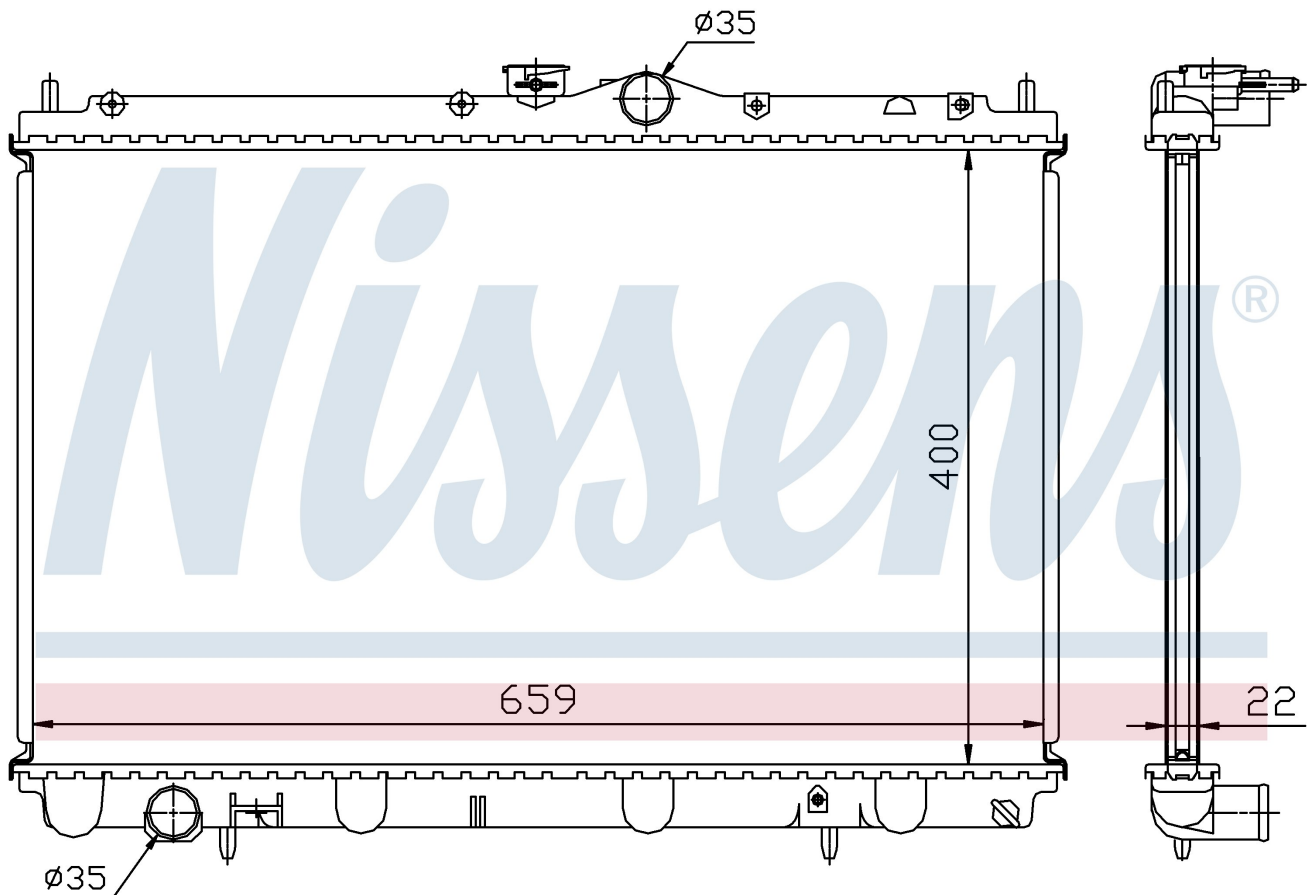

Номер продукта | 62857A

**Номер продукта 62857A**

Производитель	MITSUBISHI		
Модельный ряд	CARISMA (95-)		
Модель	1.6 i 16V		
Коробка передач	Manual		
Система А/С	With/Without air conditioning		
Топливо	Gasoline		
Двигатель	4G92		
Вес брутто	4,50 kg		
Период	6/1995->		
Размер (В x Ш x Г)	400 x 659 x 22 mm		
Материал	Plastic/Aluminium		
Оригинальные номера			
MB925637	MR299522	DMX102090	

Номер продукта | 62857A

**Номер продукта 62857A**

Производитель	MITSUBISHI		
Модельный ряд	CARISMA (95-)		
Модель	1.8 i 16V		
Коробка передач	Manual		
Система А/С	With/Without air conditioning		
Топливо	Gasoline		
Двигатель	4G93		
Вес брутто	4,50 kg		
Период	6/1995->		
Размер (В x Ш x Г)	400 x 659 x 22 mm		
Материал	Plastic/Aluminium		
Оригинальные номера			
MB925637	MR299522	DMX102090	

Оригинальные номера

MB925637	MR299522	DMX102090	
----------	----------	-----------	--

Номер продукта | 62857A

**Номер продукта 62857A**

Производитель	MITSUBISHI		
Модельный ряд	SPACE STAR (98-)		
Модель	1.6 i 16V		
Коробка передач	Manual		
Система А/С	With/Without air conditioning		
Топливо	Gasoline		
Двигатель	4G16		
Вес брутто	4,50 kg		
Период	9/1998->		
Размер (В x Ш x Г)	400 x 659 x 22 mm		
Материал	Plastic/Aluminium		
Оригинальные номера			
MB925637	MR299522	DMX102090	

Номер продукта | 62857A

**Номер продукта 62857A**

Производитель	MITSUBISHI		
Модельный ряд	SPACE STAR (98-)		
Модель	1.8 i 16V		
Коробка передач	Manual		
Система А/С	With/Without air conditioning		
Топливо	Gasoline		
Двигатель	4G18		
Вес брутто	4,50 kg		
Период	9/1998->		
Размер (В x Ш x Г)	400 x 659 x 22 mm		
Материал	Plastic/Aluminium		
Оригинальные номера			
MB925637	MR299522	DMX102090	