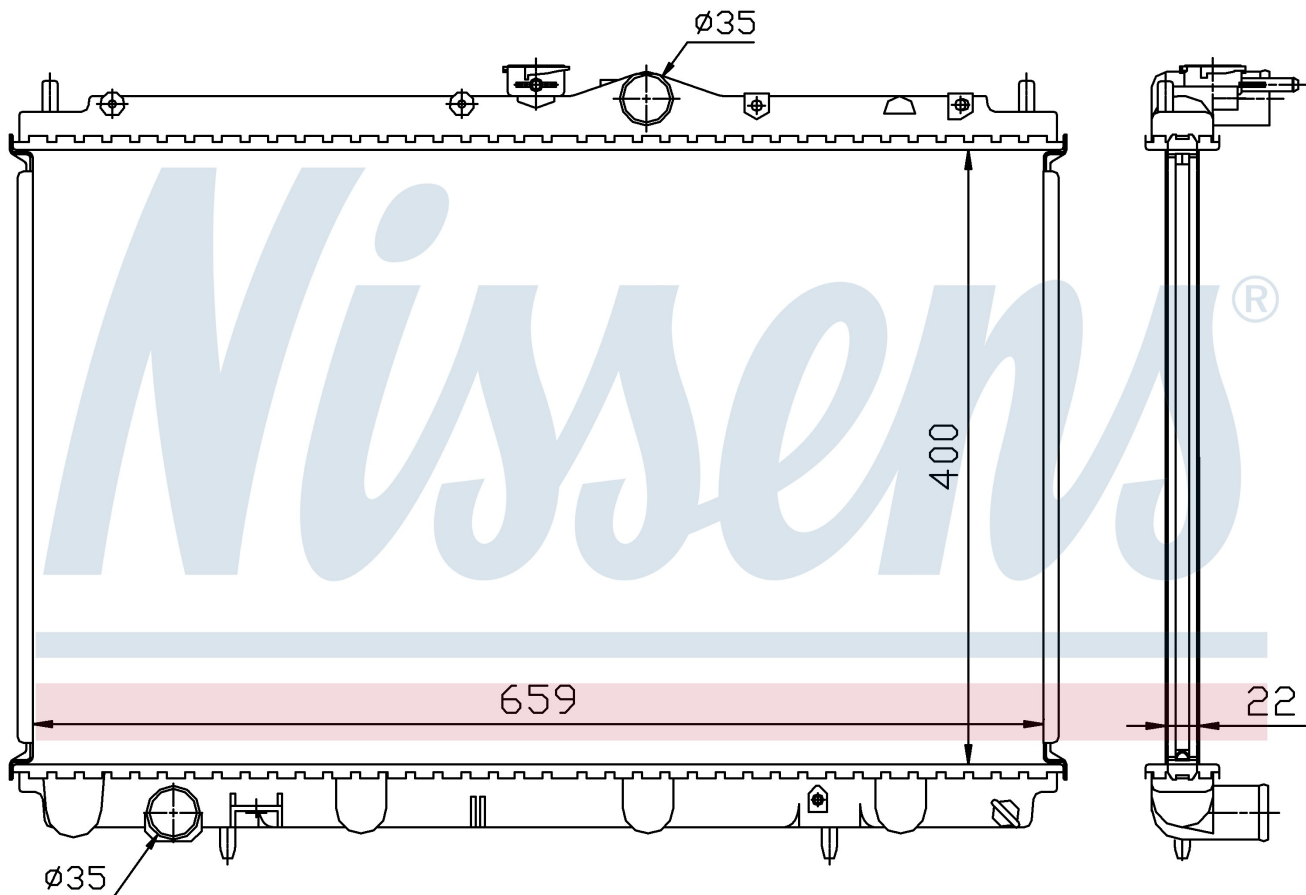

Номер продукта | 62857A

**Номер продукта 62857A**

Производитель	MITSUBISHI		
Модельный ряд	CARISMA (95-)		
Модель	1.6 i 16V		
Коробка передач	Manual		
Система А/С	With/Without air conditioning		
Топливо	Gasoline		
Двигатель	4G92		
Вес брутто	4,50 kg		
Период	6/1995->		
Размер (В x Ш x Г)	400 x 659 x 22 mm		
Материал	Plastic/Aluminium		
Оригинальные номера			
MB925637	MR299522	DMX102090	

Номер продукта | 62857A

**Номер продукта 62857A**

Производитель	MITSUBISHI		
Модельный ряд	CARISMA (95-)		
Модель	1.8 i 16V		
Коробка передач	Manual		
Система А/С	With/Without air conditioning		
Топливо	Gasoline		
Двигатель	4G93		
Вес брутто	4,50 kg		
Период	6/1995->		
Размер (В x Ш x Г)	400 x 659 x 22 mm		
Материал	Plastic/Aluminium		
Оригинальные номера			
MB925637	MR299522	DMX102090	

Номер продукта | 62857A

**Номер продукта 62857A**

Производитель	MITSUBISHI
Модельный ряд	SPACE STAR (98-)
Модель	1.3 i 16V
Коробка передач	Manual
Система А/С	With/Without air conditioning
Топливо	Gasoline
Двигатель	4G13
Вес брутто	4,50 kg
Период	9/1998->
Размер (В x Ш x Г)	400 x 659 x 22 mm
Материал	Plastic/Aluminium

Оригинальные номера

MB925637	MR299522	DMX102090	
----------	----------	-----------	--

Номер продукта | 62857A

**Номер продукта 62857A**

Производитель	MITSUBISHI		
Модельный ряд	SPACE STAR (98-)		
Модель	1.6 i 16V		
Коробка передач	Manual		
Система А/С	With/Without air conditioning		
Топливо	Gasoline		
Двигатель	4G16		
Вес брутто	4,50 kg		
Период	9/1998->		
Размер (В x Ш x Г)	400 x 659 x 22 mm		
Материал	Plastic/Aluminium		
Оригинальные номера			
MB925637	MR299522	DMX102090	