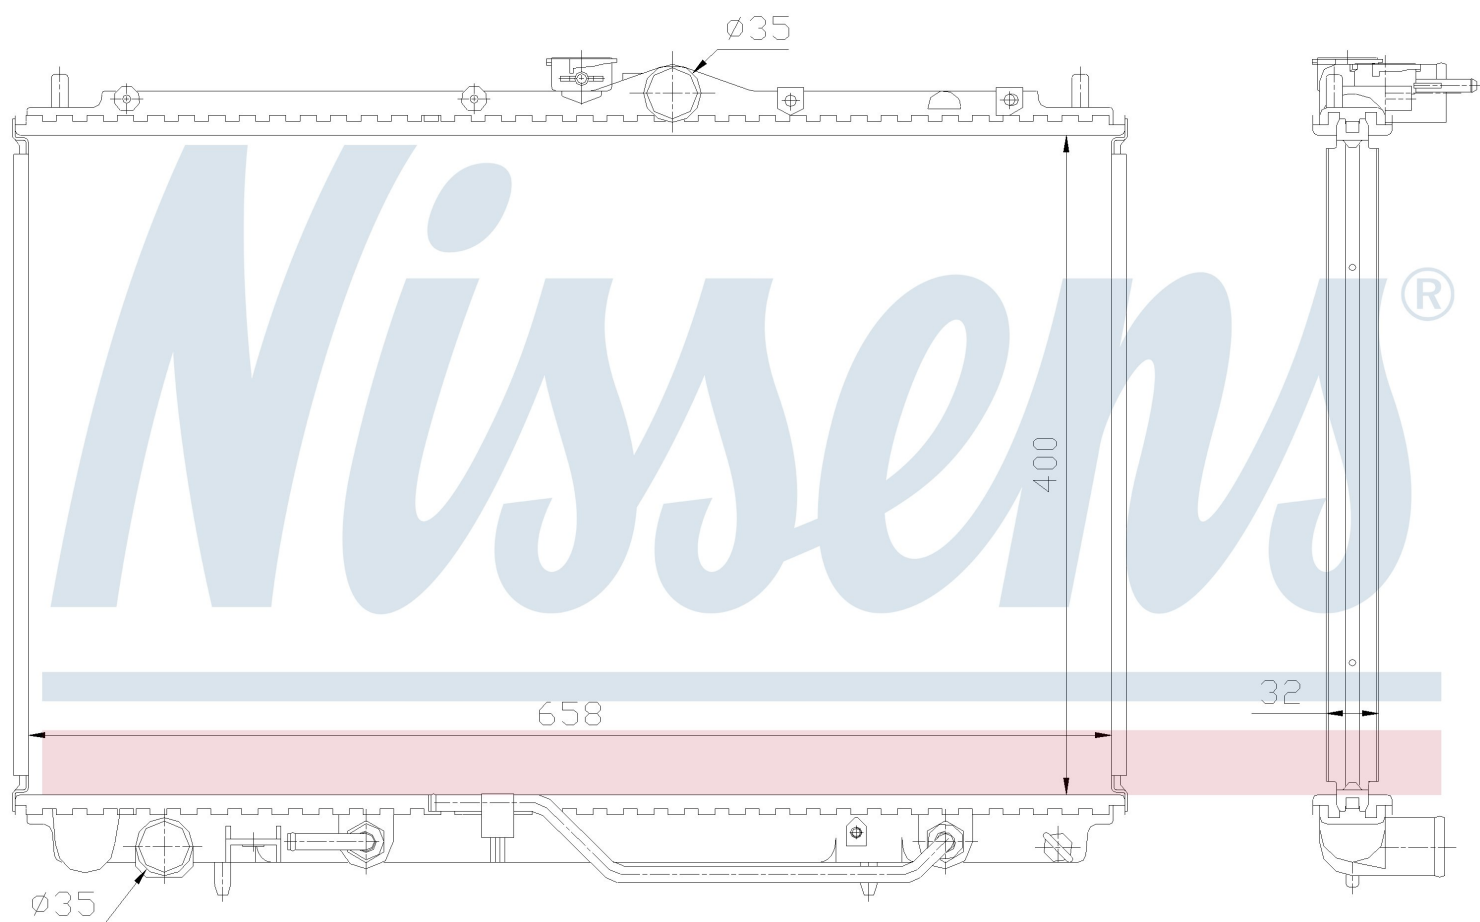

Номер продукта | 62860A

**Номер продукта 62860A**

Производитель	MITSUBISHI
Модельный ряд	CARISMA (95-)
Модель	1.8 i 16V
Коробка передач	Automatic
Система А/С	With/Without air conditioning
Топливо	Gasoline
Двигатель	4G93
Вес брутто	5,60 kg
Период	5/1995->
Размер (В x Ш x Г)	400 x 678 x 32 mm
Материал	Plastic/Aluminium
<b>Оригинальные номера</b>	
MB925638	

Номер продукта | 62860A

**Номер продукта 62860A**

Производитель	MITSUBISHI
Модельный ряд	SPACE STAR (98-)
Модель	1.3 i 16V
Коробка передач	Automatic
Система А/С	With/Without air conditioning
Топливо	Gasoline
Двигатель	4G13
Вес брутто	5,60 kg
Период	9/1998->
Размер (В x Ш x Г)	400 x 678 x 32 mm
Материал	Plastic/Aluminium
<b>Оригинальные номера</b>	
MB925638	

Номер продукта | 62860A

**Номер продукта 62860A**

Производитель	MITSUBISHI
Модельный ряд	SPACE STAR (98-)
Модель	1.6 i 16V
Коробка передач	Automatic
Система А/С	With/Without air conditioning
Топливо	Gasoline
Двигатель	4G16
Вес брутто	5,60 kg
Период	9/1998->
Размер (В x Ш x Г)	400 x 678 x 32 mm
Материал	Plastic/Aluminium
<b>Оригинальные номера</b>	
MB925638	