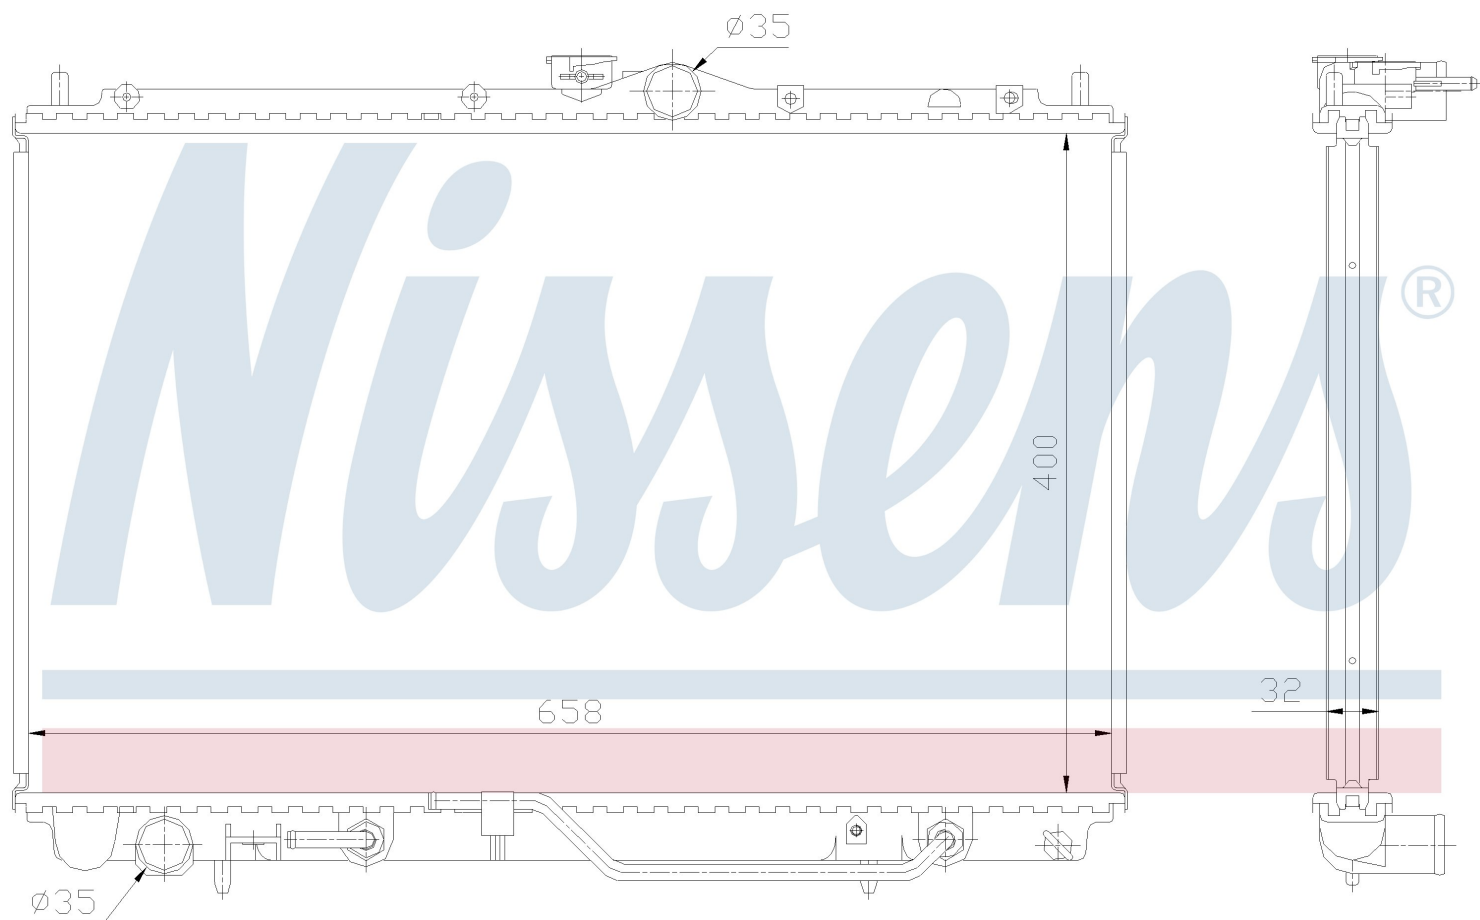

Номер продукта | 62860A

**Номер продукта 62860A**

Производитель	MITSUBISHI
Модельный ряд	CARISMA (95-)
Модель	1.8 i 16V
Коробка передач	Automatic
Система А/С	With/Without air conditioning
Топливо	Gasoline
Двигатель	4G93
Вес брутто	5,60 kg
Период	5/1995->
Размер (В x Ш x Г)	400 x 678 x 32 mm
Материал	Plastic/Aluminium
<b>Оригинальные номера</b>	
MB925638	

Номер продукта | 62860A

**Номер продукта 62860A**

Производитель	MITSUBISHI
Модельный ряд	SPACE STAR (98-)
Модель	1.3 i 16V
Коробка передач	Automatic
Система А/С	With/Without air conditioning
Топливо	Gasoline
Двигатель	4G13
Вес брутто	5,60 kg
Период	9/1998->
Размер (В x Ш x Г)	400 x 678 x 32 mm
Материал	Plastic/Aluminium
<b>Оригинальные номера</b>	
MB925638	

Номер продукта | 62860A

**Номер продукта 62860A**

Производитель	MITSUBISHI
Модельный ряд	SPACE STAR (98-)
Модель	1.6 i 16V
Коробка передач	Automatic
Система А/С	With/Without air conditioning
Топливо	Gasoline
Двигатель	4G16
Вес брутто	5,60 kg
Период	9/1998->
Размер (В x Ш x Г)	400 x 678 x 32 mm
Материал	Plastic/Aluminium
<b>Оригинальные номера</b>	
MB925638	