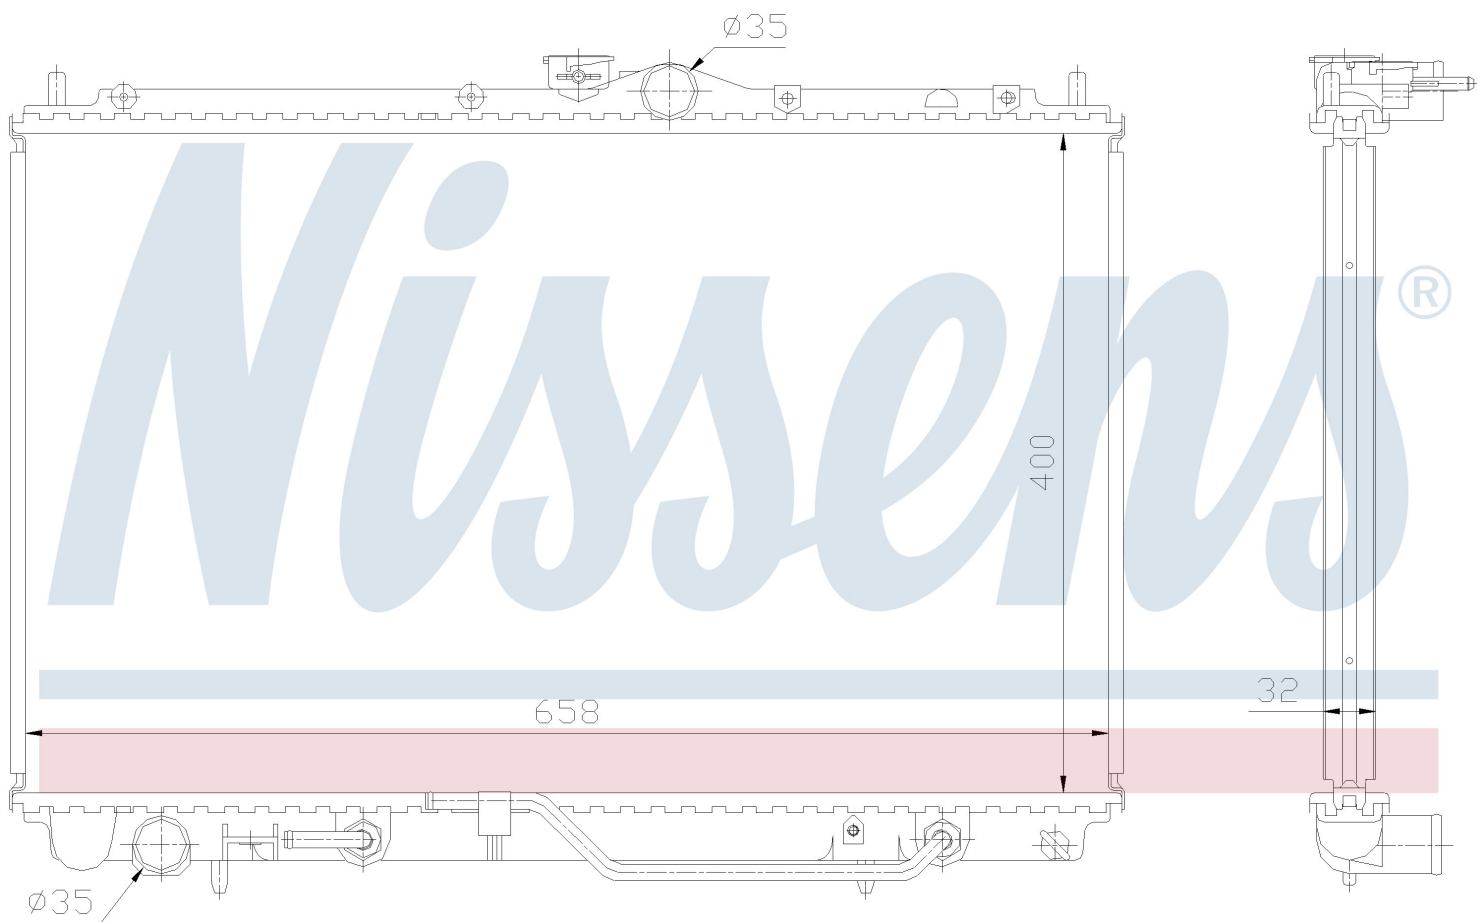

Номер продукта | 62860A

**Номер продукта 62860A**

Производитель	MITSUBISHI
Модельный ряд	CARISMA (95-)
Модель	1.8 i 16V
Коробка передач	Automatic
Система А/С	With/Without air conditioning
Топливо	Gasoline
Двигатель	4G93
Вес брутто	5,60 kg
Период	5/1995->
Размер (В x Ш x Г)	400 x 678 x 32 mm
Материал	Plastic/Aluminium
<b>Оригинальные номера</b>	
MB925638	

Номер продукта | 62860A

**Номер продукта 62860A**

Производитель	MITSUBISHI
Модельный ряд	SPACE STAR (98-)
Модель	1.3 i 16V
Коробка передач	Automatic
Система А/С	With/Without air conditioning
Топливо	Gasoline
Двигатель	4G13
Вес брутто	5,60 kg
Период	9/1998->
Размер (В x Ш x Г)	400 x 678 x 32 mm
Материал	Plastic/Aluminium
<b>Оригинальные номера</b>	
MB925638	

Номер продукта | 62860A

**Номер продукта 62860A**

Производитель	MITSUBISHI
Модельный ряд	SPACE STAR (98-)
Модель	1.6 i 16V
Коробка передач	Automatic
Система А/С	With/Without air conditioning
Топливо	Gasoline
Двигатель	4G16
Вес брутто	5,60 kg
Период	9/1998->
Размер (В x Ш x Г)	400 x 678 x 32 mm
Материал	Plastic/Aluminium
<b>Оригинальные номера</b>	
MB925638	