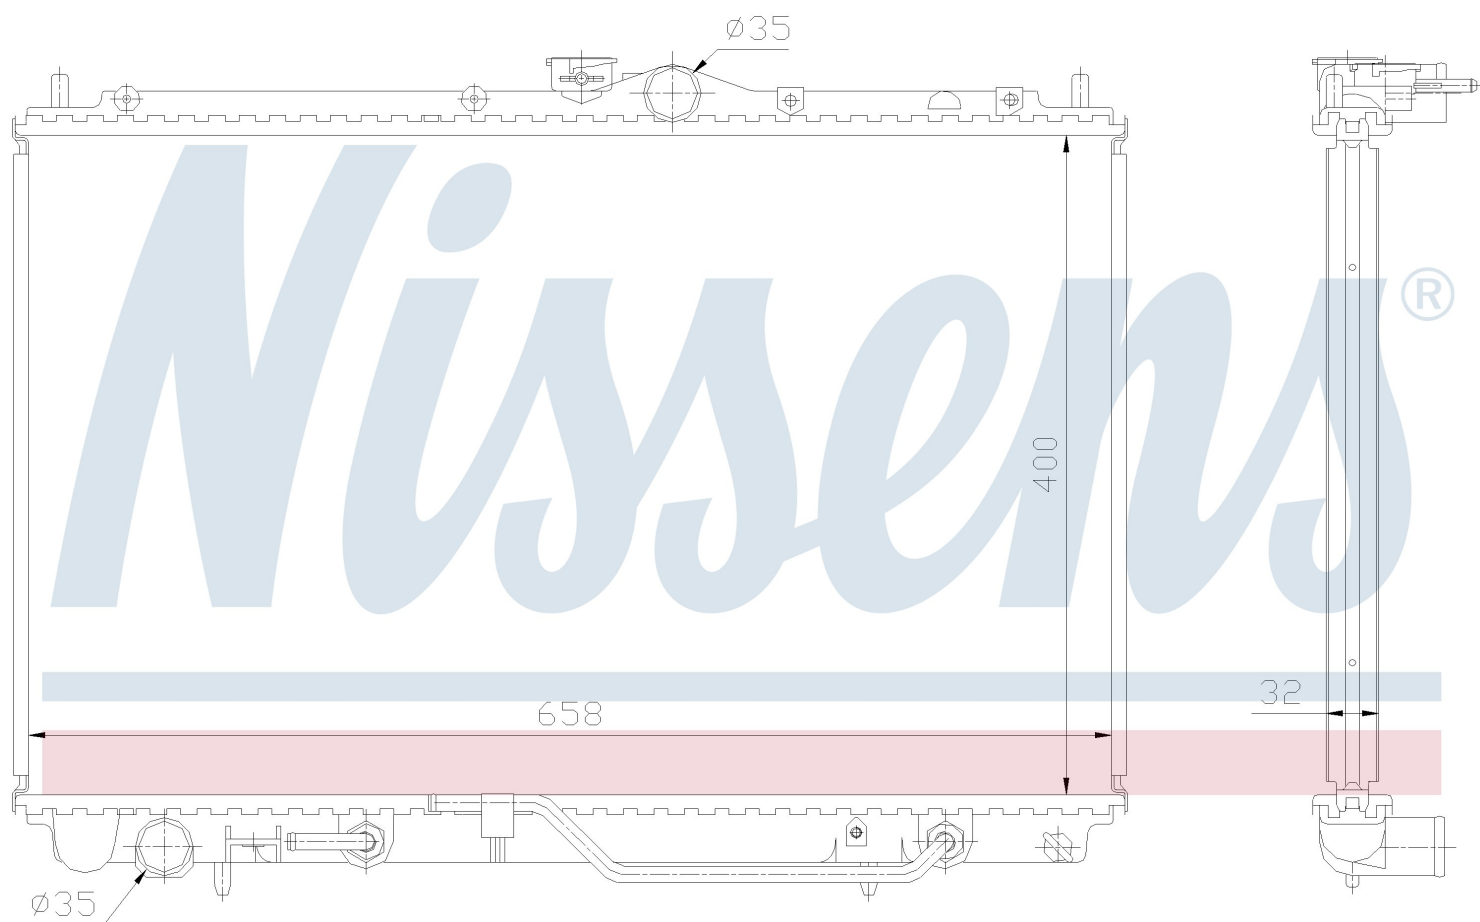

Номер продукта | 62860A

Номер продукта 62860A

Производитель	MITSUBISHI
Модельный ряд	CARISMA (95-)
Модель	1.6 i 16V
Коробка передач	Automatic
Система А/С	With/Without air conditioning
Топливо	Gasoline
Двигатель	4G92
Вес брутто	5,60 kg
Период	6/1995->
Размер (В x Ш x Г)	400 x 678 x 32 mm
Материал	Plastic/Aluminium
Оригинальные номера	
MB925638