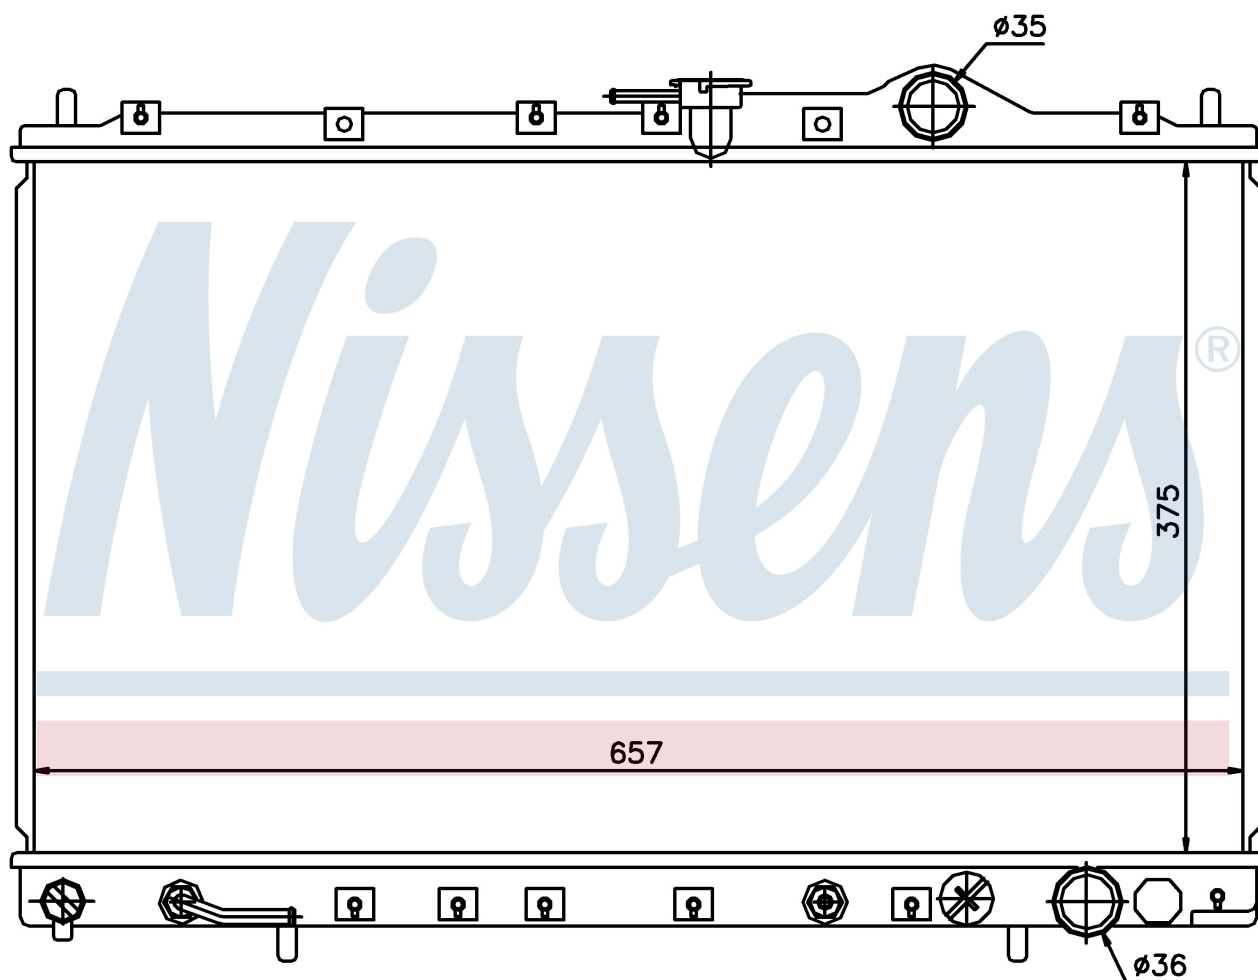

Номер продукта | 62887

Номер продукта 62887

Производитель	MITSUBISHI
Модельный ряд	CHARIOT (92-)
Модель	1.8 i 16V
Коробка передач	Manual
Система А/С	With/Without air conditioning
Топливо	Gasoline
Двигатель	4G93
Вес брутто	3,44 kg
Период	6/1993->
Размер (В x Ш x Г)	375 x 657 x 16 mm
Материал	Plastic/Copper

Оригинальные номера

MB660212	MB660213	MB906097	MB924249
MB924250	MB924254