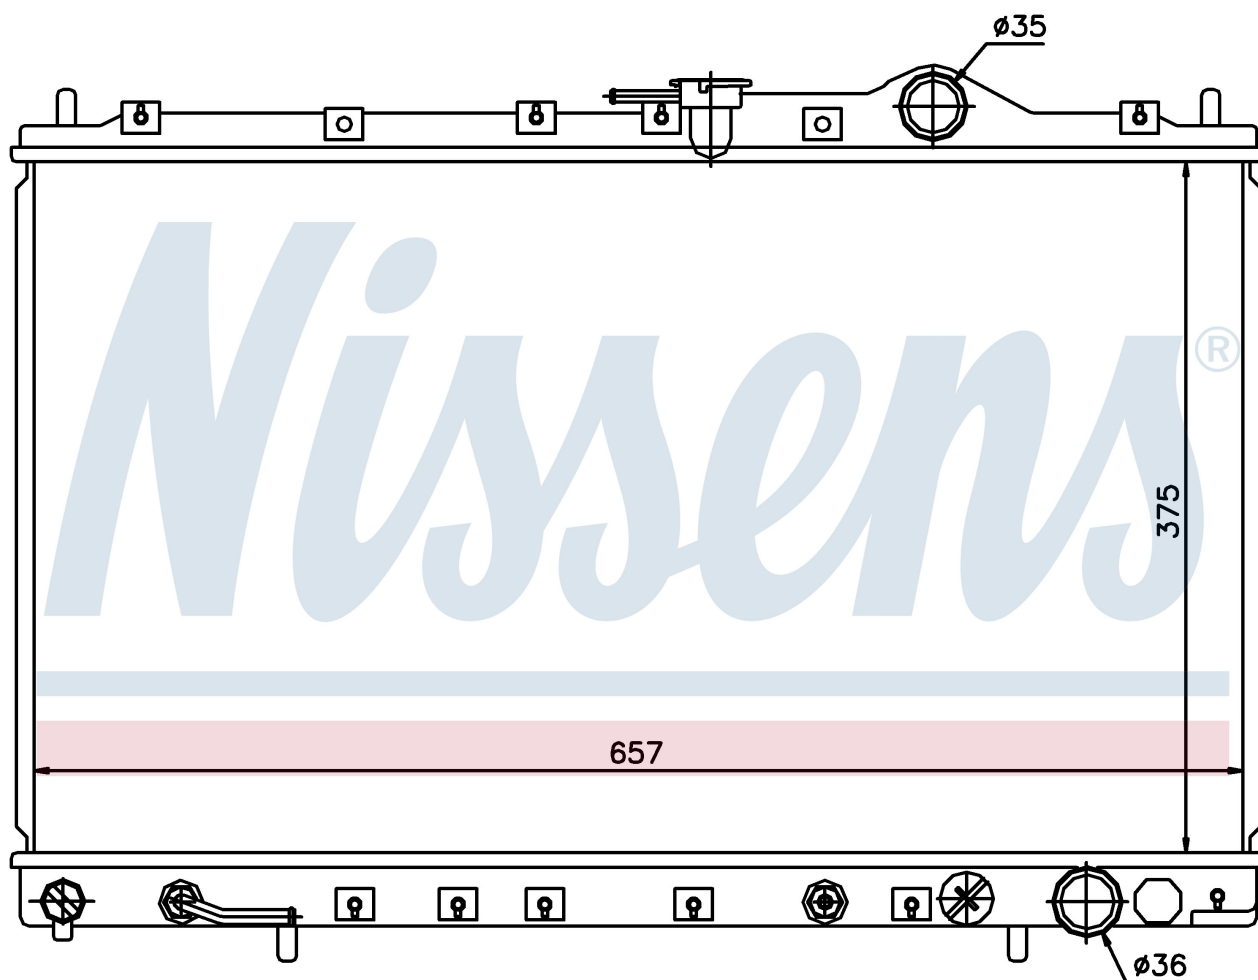

Номер продукта | 62887

Номер продукта 62887

Производитель	EAGLE
Модельный ряд	SUMMIT WAGON (92-)
Модель	1.8 i 16V
Коробка передач	Manual/Automatic
Система А/С	With/Without air conditioning
Топливо	Gasoline
Двигатель	4G63
Вес брутто	3,44 kg
Период	12/1991->12/1993
Размер (В x Ш x Г)	375 x 657 x 16 mm
Материал	Plastic/Copper

Оригинальные номера

MB660212	MB660213	MB906097	MB924249
MB924250	MB924254