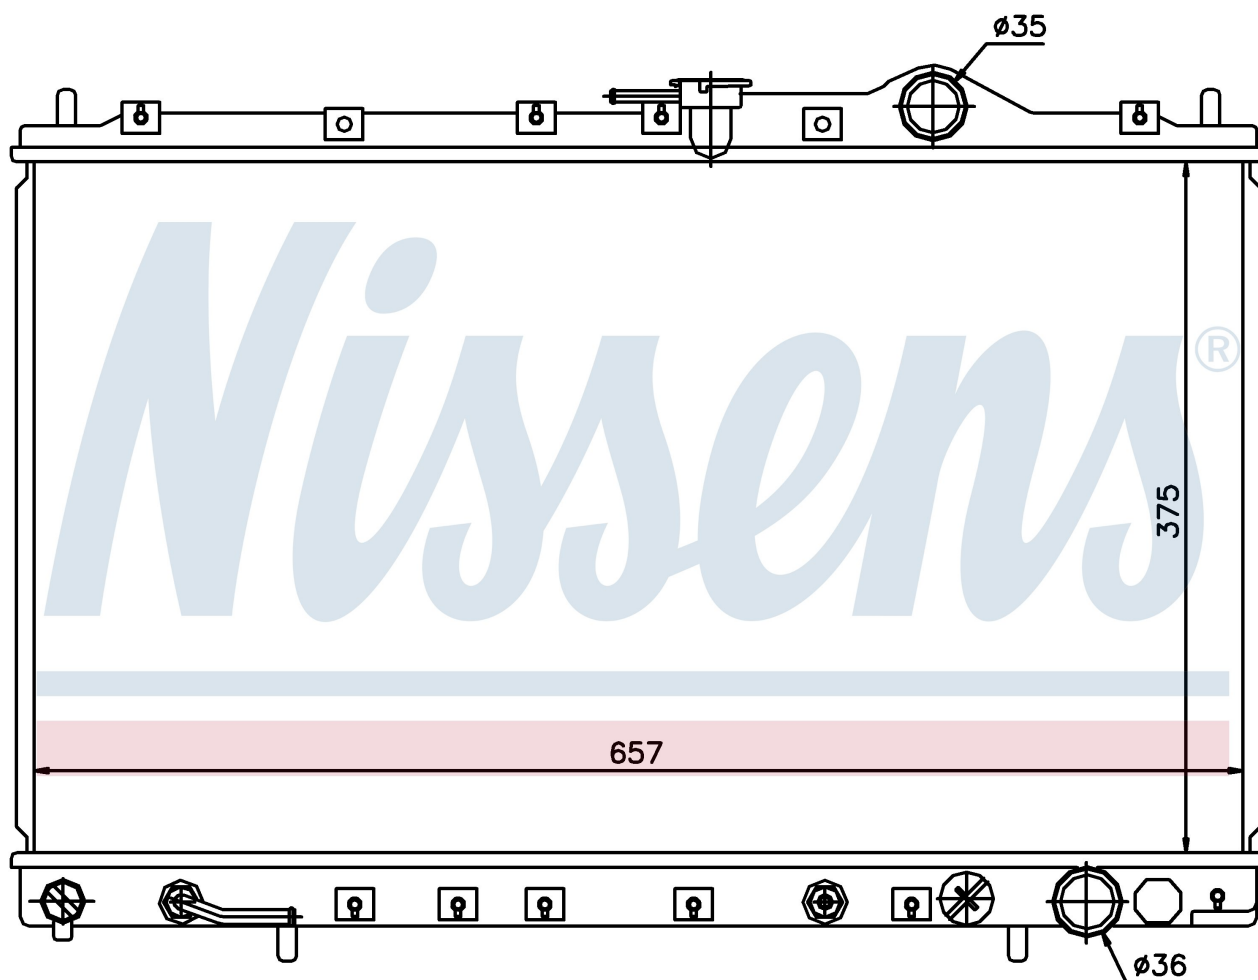

Номер продукта | 62887

Номер продукта 62887

Производитель	MITSUBISHI
Модельный ряд	SPACE RUNNER (91-)
Модель	1.8 i 16V
Коробка передач	Automatic
Система А/С	With/Without air conditioning
Топливо	Gasoline
Двигатель	4G93
Вес брутто	3,44 kg
Период	9/1994->
Размер (В x Ш x Г)	375 x 657 x 16 mm
Материал	Plastic/Copper

Оригинальные номера

MB660212	MB660213	MB906097	MB924249
MB924250	MB924254