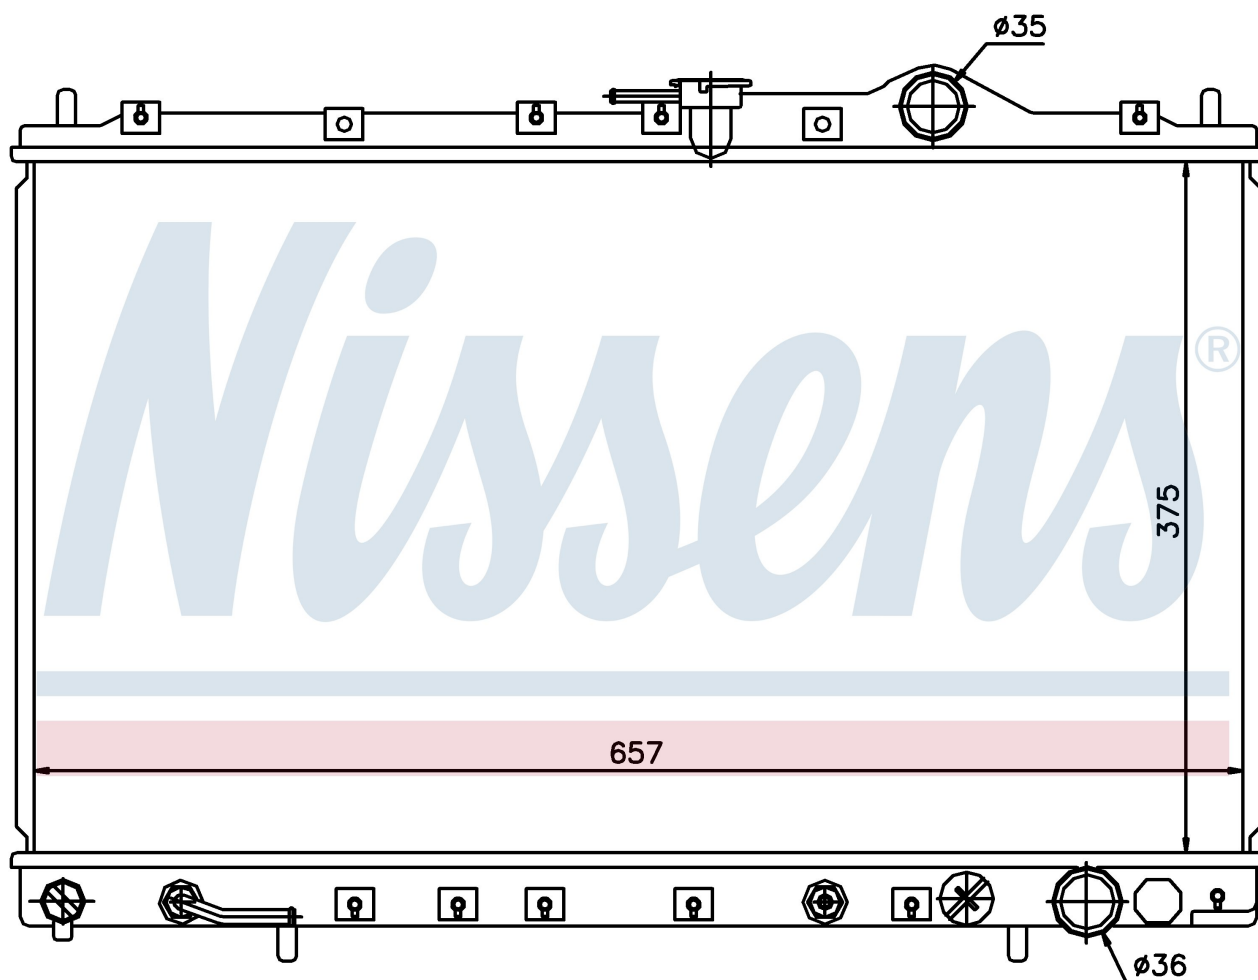

Номер продукта | 62887

Номер продукта 62887

Производитель	MITSUBISHI
Модельный ряд	CHARIOT (92-)
Модель	2.0 4x4
Коробка передач	Manual
Система А/С	With/Without air conditioning
Топливо	Gasoline
Двигатель	4G63
Вес брутто	3,44 kg
Период	6/1993->
Размер (В x Ш x Г)	375 x 657 x 16 mm
Материал	Plastic/Copper

Оригинальные номера

MB660212	MB660213	MB906097	MB924249
MB924250	MB924254