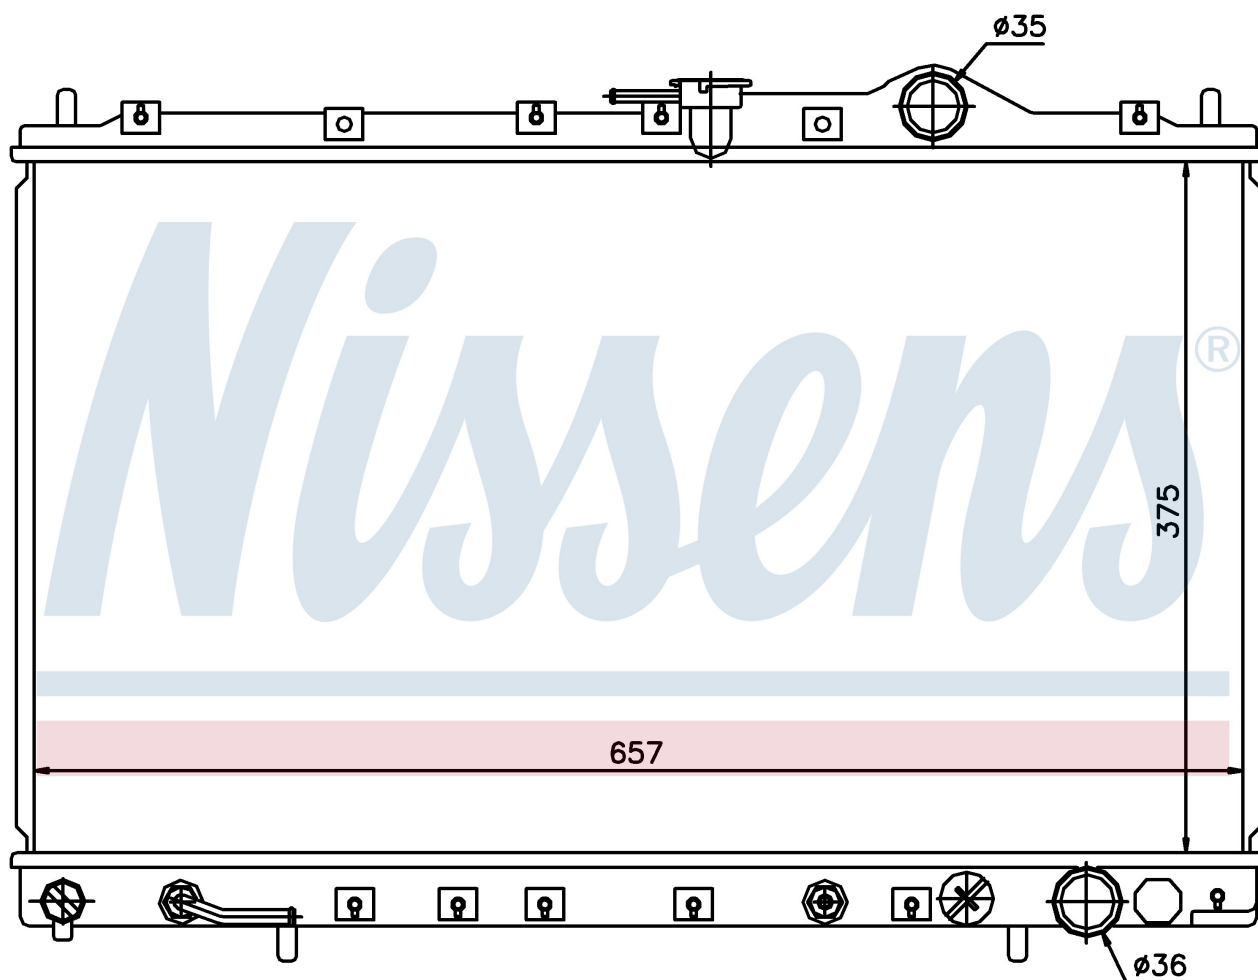

Номер продукта | 62887

Номер продукта 62887

Производитель	MITSUBISHI
Модельный ряд	CHARIOT (92-)
Модель	1.8 i 16V
Коробка передач	Automatic
Система А/С	With/Without air conditioning
Топливо	Gasoline
Двигатель	4G63
Вес брутто	3,44 kg
Период	6/1992->
Размер (В x Ш x Г)	375 x 657 x 16 mm
Материал	Plastic/Copper

Оригинальные номера

MB660212	MB660213	MB906097	MB924249
MB924250	MB924254