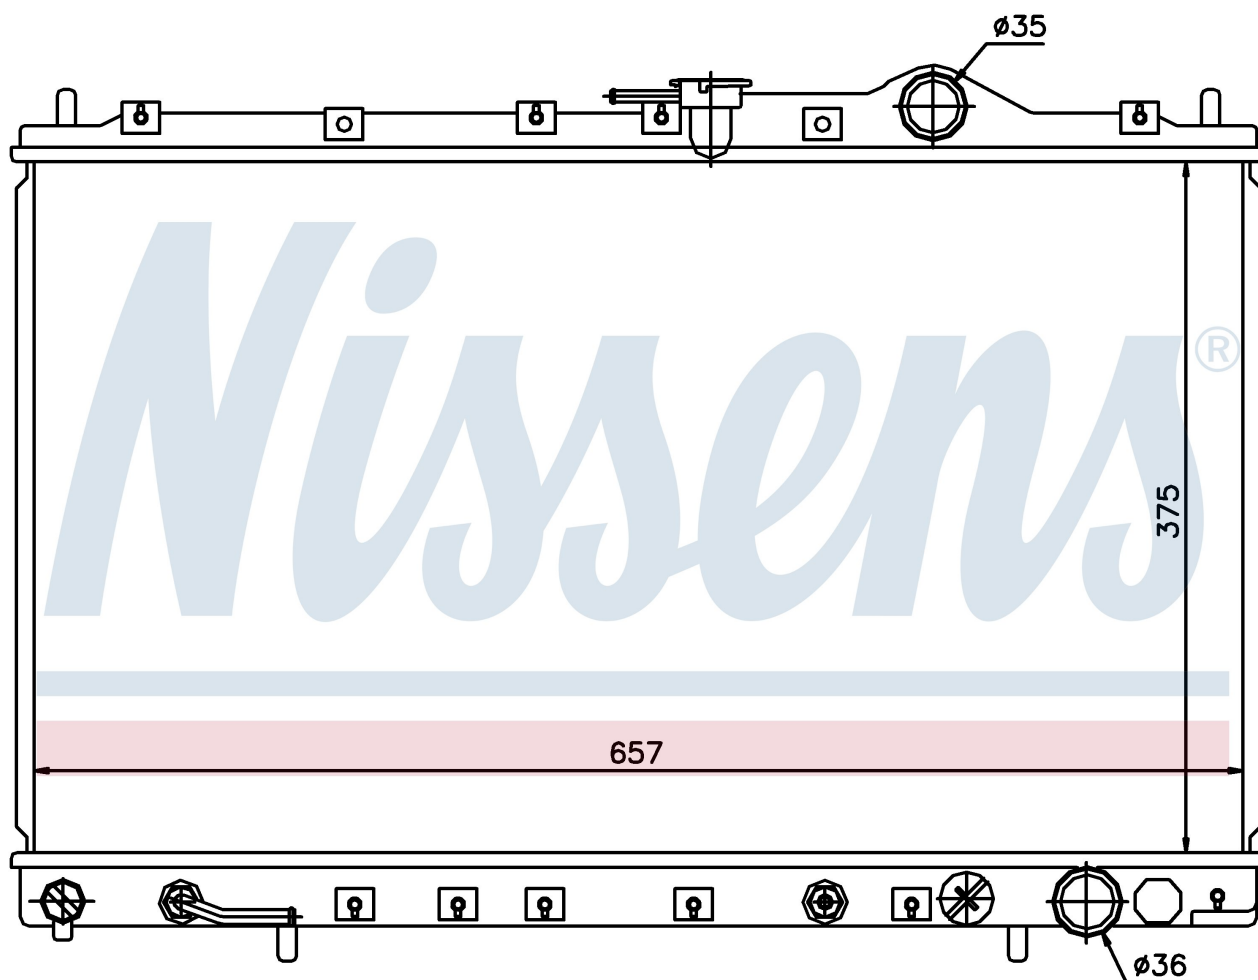

Номер продукта | 62887

Номер продукта 62887

Производитель	MITSUBISHI
Модельный ряд	CHARIOT (92-)
Модель	2.0 i 16V
Коробка передач	Automatic
Система А/С	With/Without air conditioning
Топливо	Gasoline
Двигатель	4G63
Вес брутто	3,44 kg
Период	6/1992->6/1993
Размер (В x Ш x Г)	375 x 657 x 16 mm
Материал	Plastic/Copper

Оригинальные номера

MB660212	MB660213	MB906097	MB924249
MB924250	MB924254