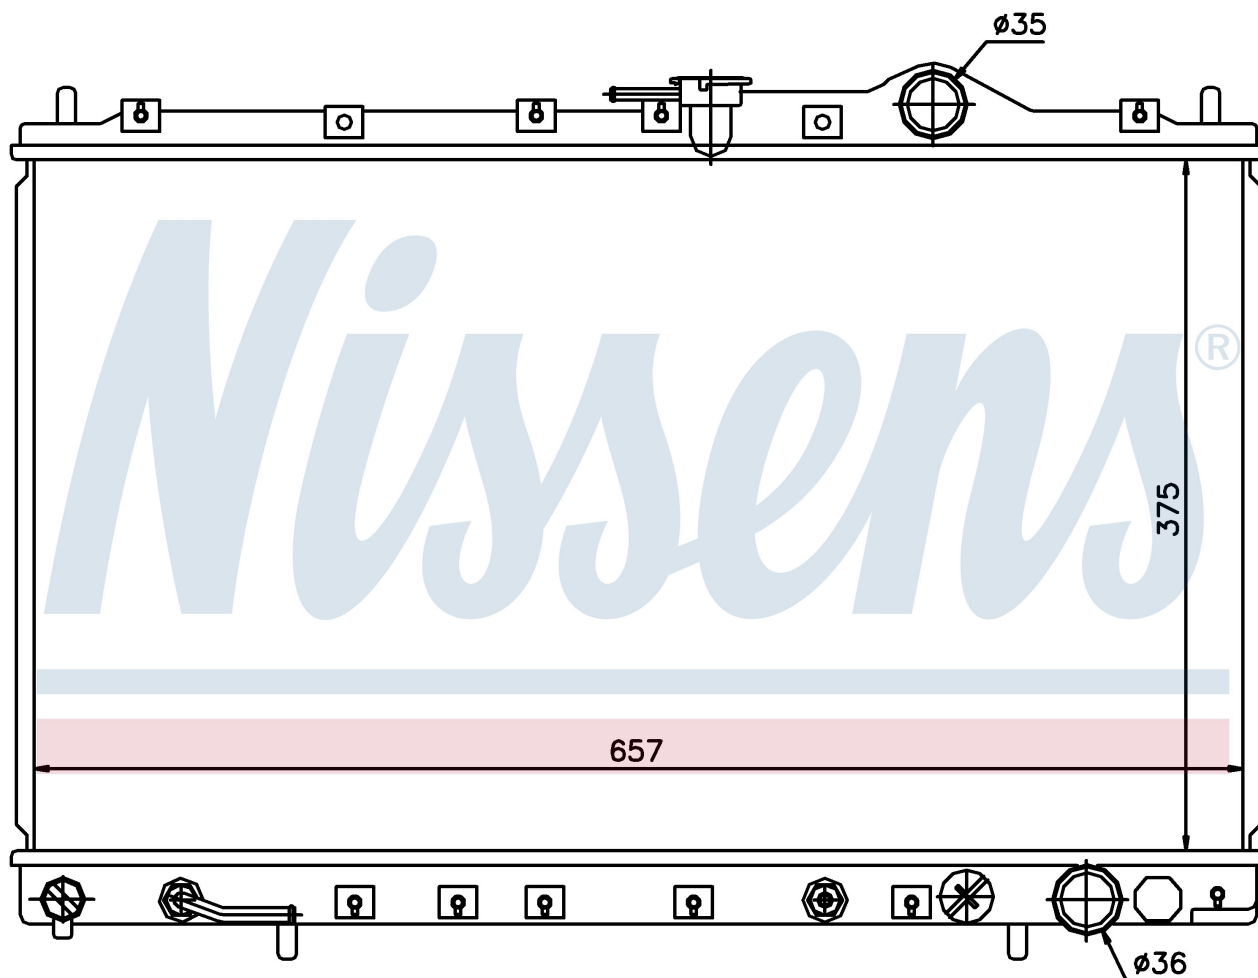

Номер продукта | 62887

Номер продукта 62887

Производитель	MITSUBISHI
Модельный ряд	SPACE RUNNER (91-)
Модель	1.8 i 16V
Коробка передач	Manual
Система А/С	With/Without air conditioning
Топливо	Gasoline
Двигатель	4G93
Вес брутто	3,44 kg
Период	6/1993->
Размер (В x Ш x Г)	375 x 657 x 16 mm
Материал	Plastic/Copper

Оригинальные номера

MB660212	MB660213	MB906097	MB924249
MB924250	MB924254