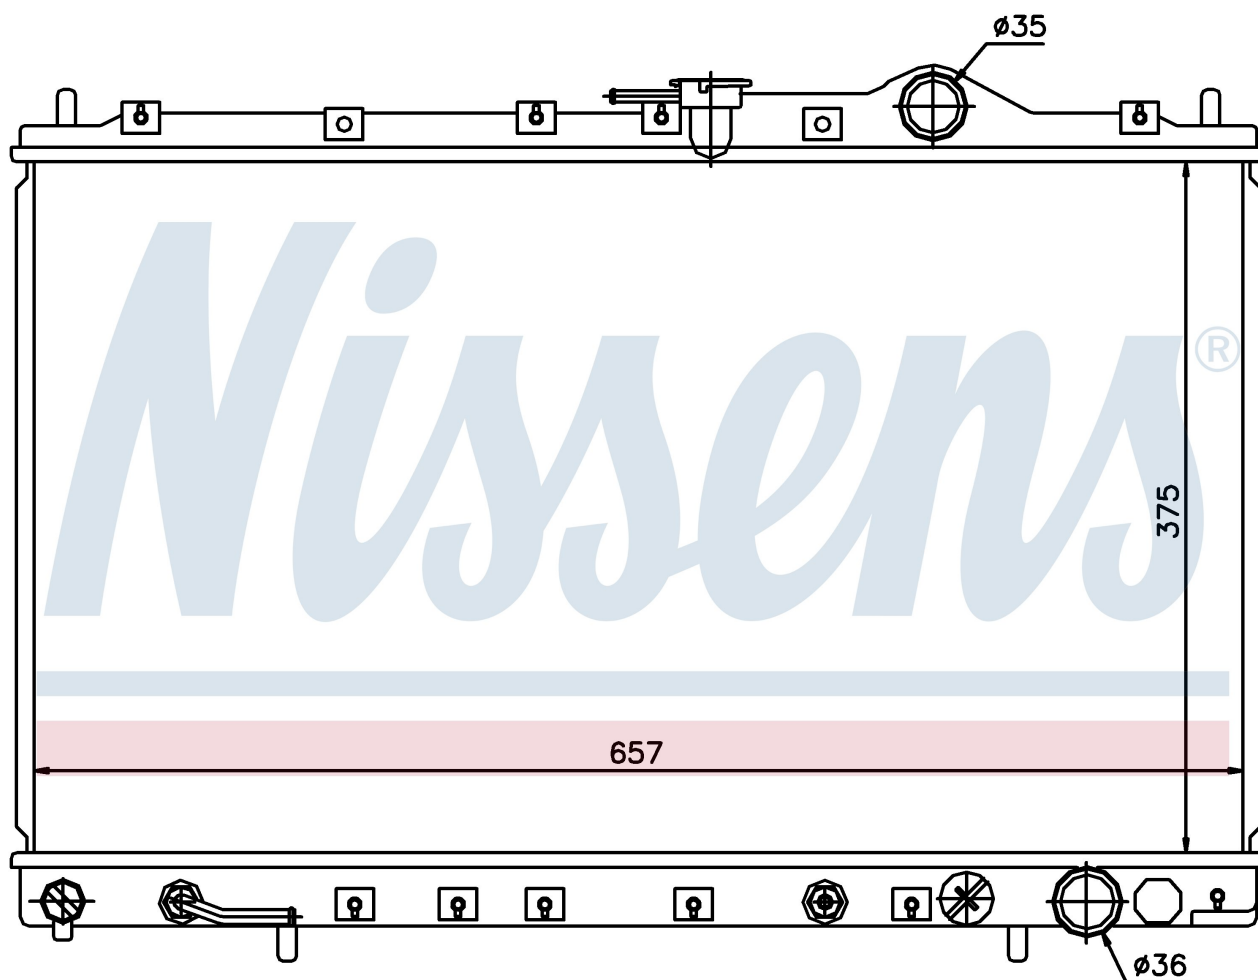

Номер продукта | 62887

Номер продукта 62887

Производитель	MITSUBISHI
Модельный ряд	SPACE WAGON (92-)
Модель	2.0 i 16V
Коробка передач	Manual
Система А/С	With/Without air conditioning
Топливо	Gasoline
Двигатель	4G63
Вес брутто	3,44 kg
Период	6/1993->
Размер (В x Ш x Г)	375 x 657 x 16 mm
Материал	Plastic/Copper

Оригинальные номера

MB660212	MB660213	MB906097	MB924249
MB924250	MB924254