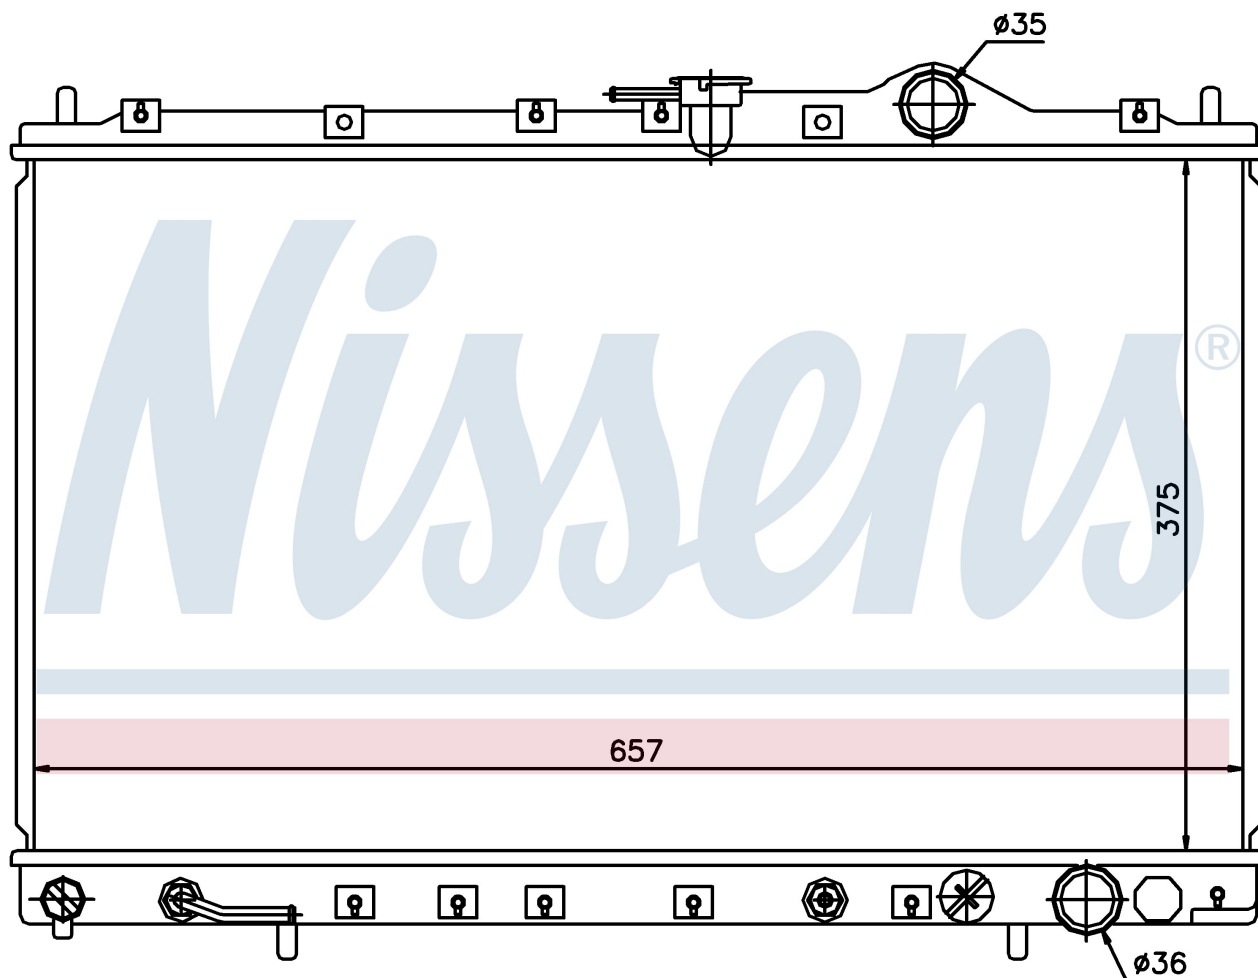

Номер продукта | 62887

Номер продукта 62887

Производитель	MITSUBISHI
Модельный ряд	SPACE WAGON (92-)
Модель	2.0 i 16V
Коробка передач	Automatic
Система А/С	With/Without air conditioning
Топливо	Gasoline
Двигатель	4G63
Вес брутто	3,44 kg
Период	6/1993->
Размер (В x Ш x Г)	375 x 657 x 16 mm
Материал	Plastic/Copper

Оригинальные номера

MB660212	MB660213	MB906097	MB924249
MB924250	MB924254