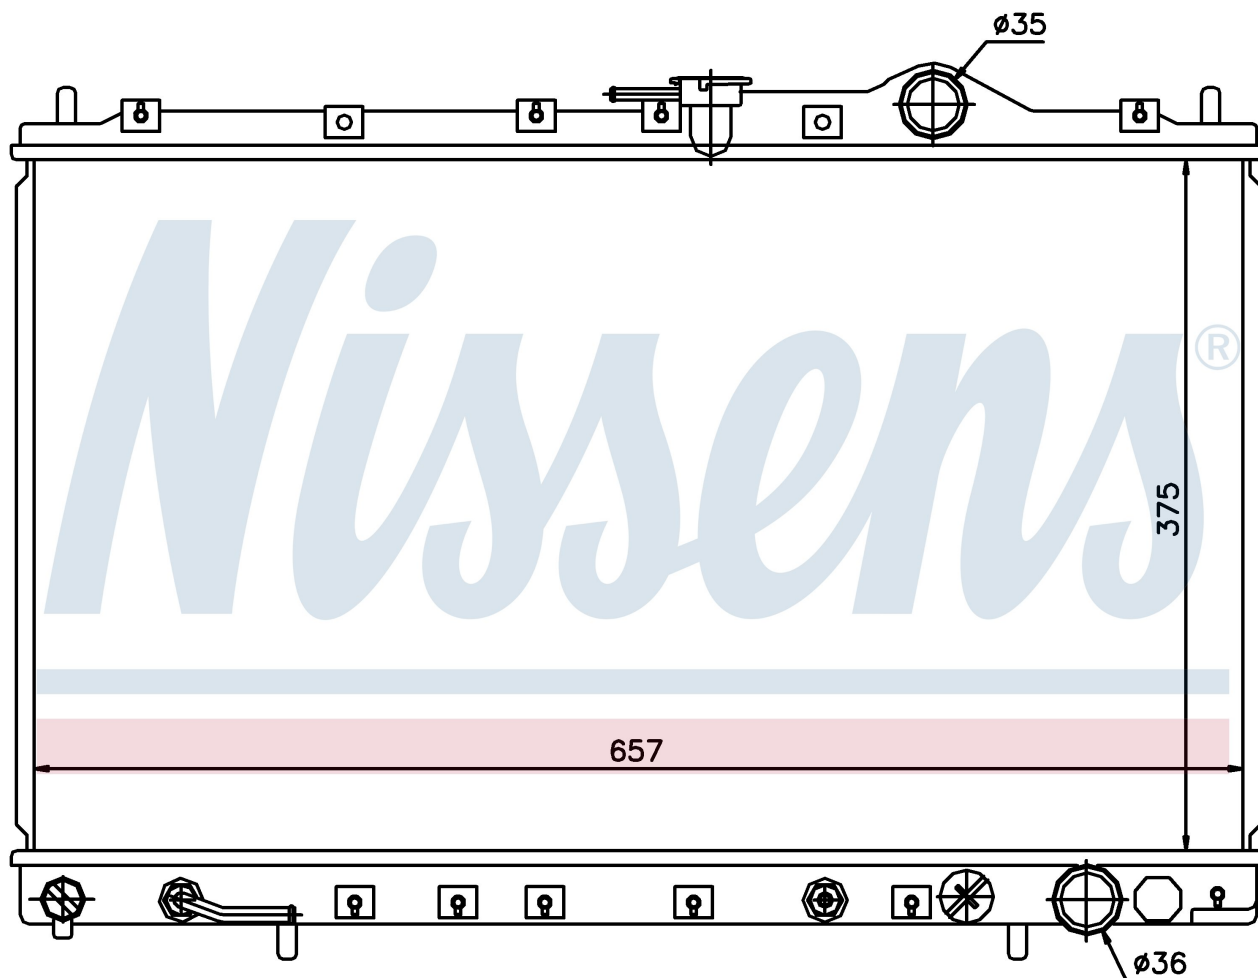

Номер продукта | 62887

Номер продукта 62887

Производитель	MITSUBISHI
Модельный ряд	CHARIOT (92-)
Модель	2.0 i 16V
Коробка передач	Automatic
Система А/С	With/Without air conditioning
Топливо	Gasoline
Двигатель	4G63
Вес брутто	3,44 kg
Период	6/1993->
Размер (В x Ш x Г)	375 x 657 x 16 mm
Материал	Plastic/Copper

Оригинальные номера

MB660212	MB660213	MB906097	MB924249
MB924250	MB924254