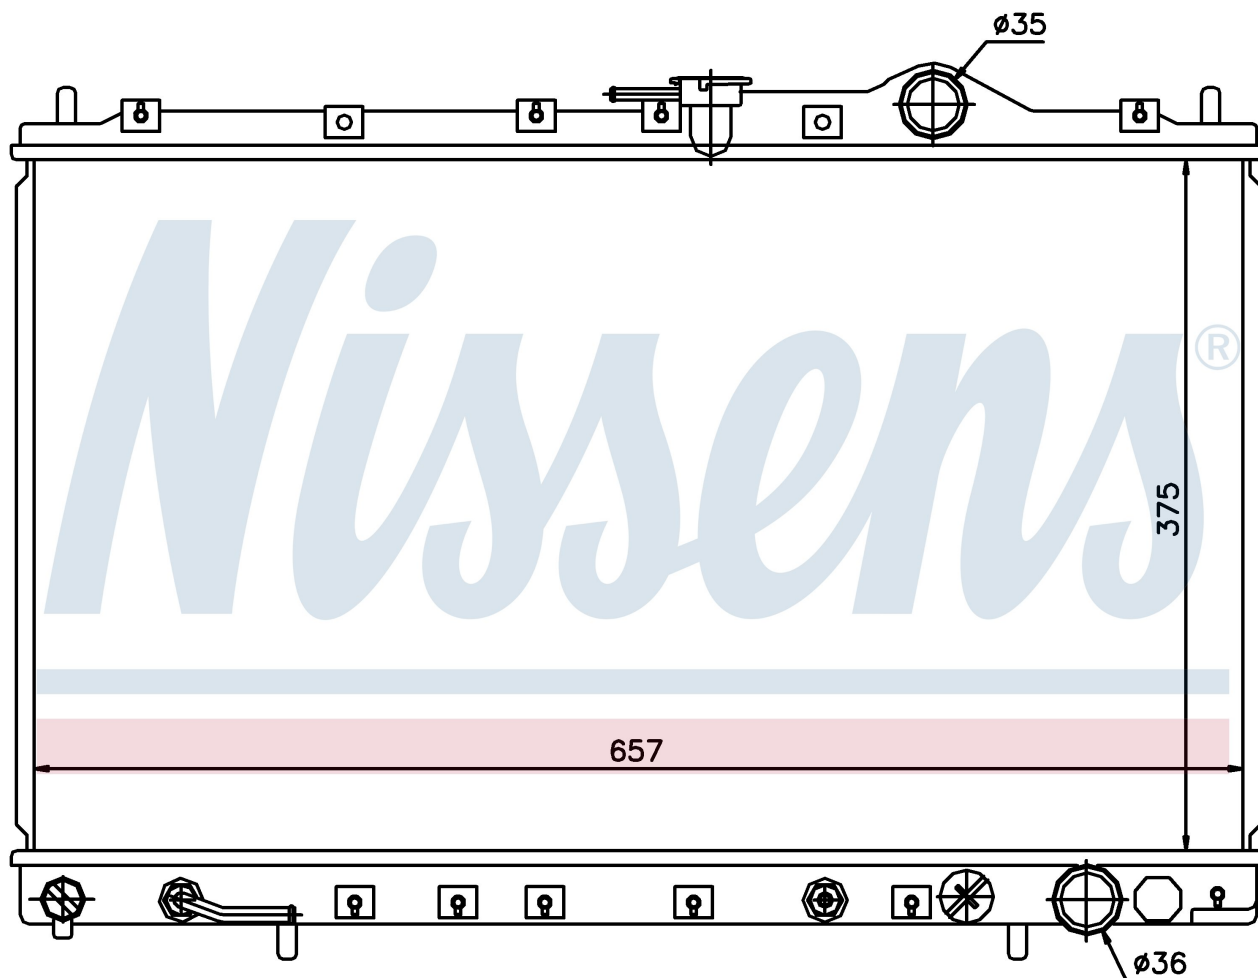

Номер продукта | 62887

Номер продукта 62887

Производитель	MITSUBISHI
Модельный ряд	SPACE WAGON (92-)
Модель	1.8 i 16V
Коробка передач	Automatic
Система А/С	With/Without air conditioning
Топливо	Gasoline
Двигатель	4G63
Вес брутто	3,44 kg
Период	6/1992->
Размер (В x Ш x Г)	375 x 657 x 16 mm
Материал	Plastic/Copper

Оригинальные номера

MB660212	MB660213	MB906097	MB924249
MB924250	MB924254