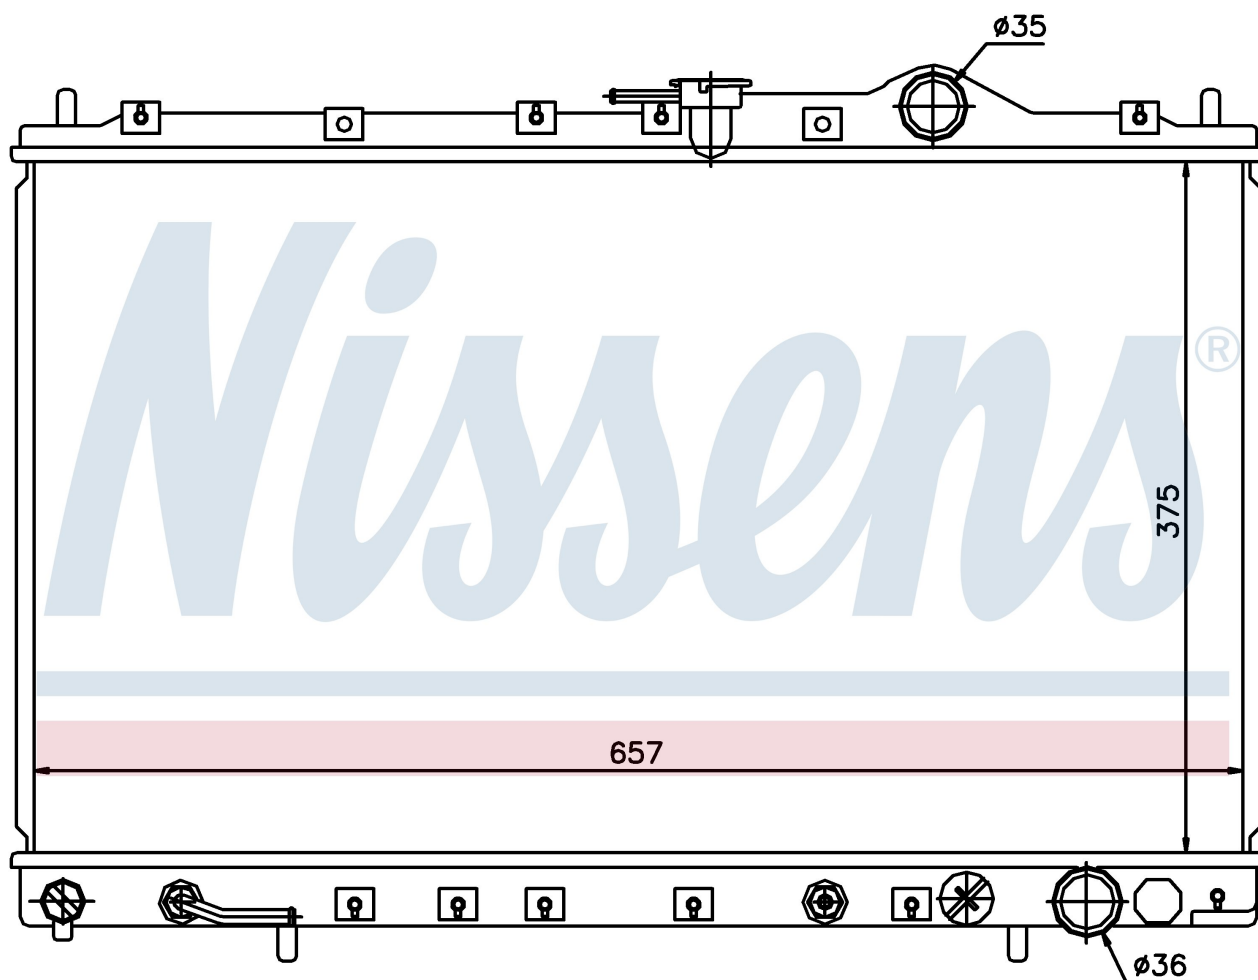

Номер продукта | 62887

**Номер продукта 62887**

Производитель	EAGLE
Модельный ряд	SUMMIT WAGON (92-)
Модель	1.8 i 16V
Коробка передач	Manual/Automatic
Система А/С	With/Without air conditioning
Топливо	Gasoline
Двигатель	4G63
Вес брутто	3,44 kg
Период	12/1991->12/1993
Размер (В x Ш x Г)	375 x 657 x 16 mm
Материал	Plastic/Copper

**Оригинальные номера**

MB660212	MB660213	MB906097	MB924249
MB924250	MB924254		

Номер продукта | 62887

**Номер продукта 62887**

Производитель	EAGLE
Модельный ряд	SUMMIT WAGON (92-)
Модель	1.8 i 16V
Коробка передач	Manual/Automatic
Система А/С	With/Without air conditioning
Топливо	Gasoline
Двигатель	4G63
Вес брутто	3,44 kg
Период	6/1993->
Размер (В x Ш x Г)	375 x 657 x 16 mm
Материал	Plastic/Copper