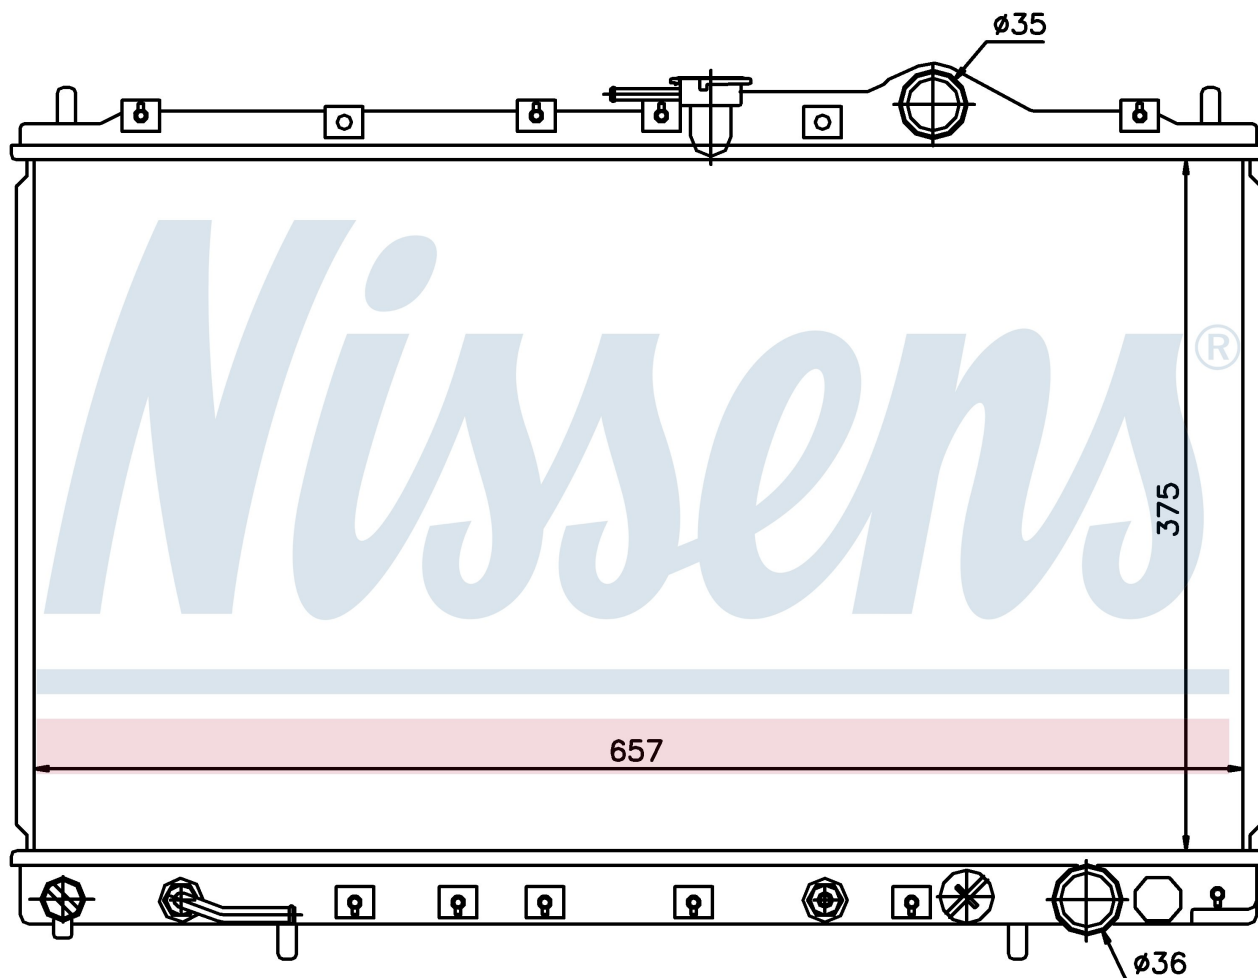

Номер продукта | 62887

Номер продукта 62887

Производитель	MITSUBISHI
Модельный ряд	SPACE RUNNER (91-)
Модель	1.8 i 16V
Коробка передач	Manual
Система А/С	With/Without air conditioning
Топливо	Gasoline
Двигатель	4G63
Вес брутто	3,44 kg
Период	6/1991->
Размер (В x Ш x Г)	375 x 657 x 16 mm
Материал	Plastic/Copper

Оригинальные номера

MB660212	MB660213	MB906097	MB924249
MB924250	MB924254