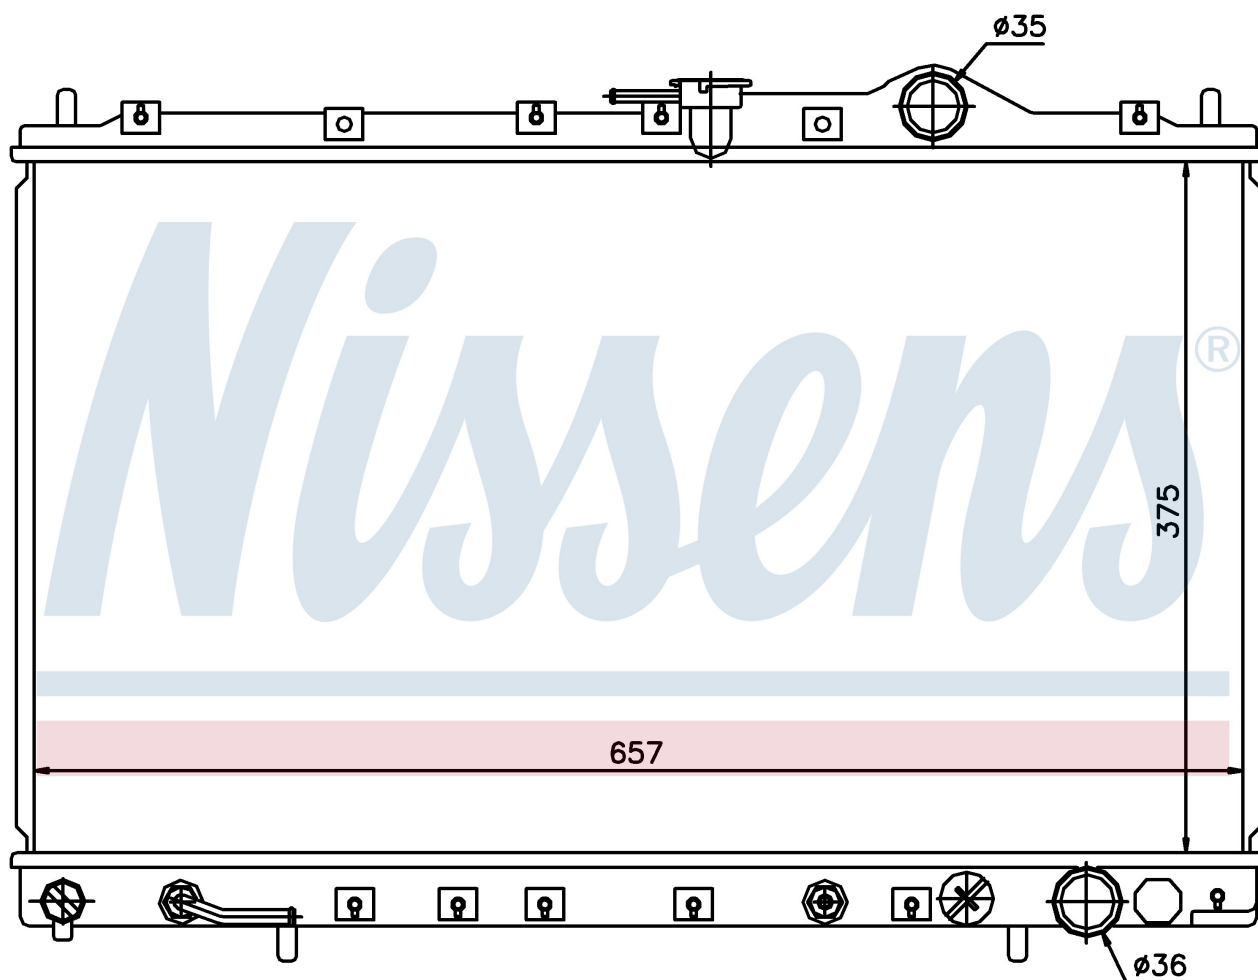

Номер продукта | 62887

Номер продукта 62887

Производитель	MITSUBISHI
Модельный ряд	SPACE RUNNER (91-)
Модель	1.8 i 16V
Коробка передач	Automatic
Система А/С	With/Without air conditioning
Топливо	Gasoline
Двигатель	4G63
Вес брутто	3,44 kg
Период	6/1991->9/1994
Размер (В x Ш x Г)	375 x 657 x 16 mm
Материал	Plastic/Copper

Оригинальные номера

MB660212	MB660213	MB906097	MB924249
MB924250	MB924254