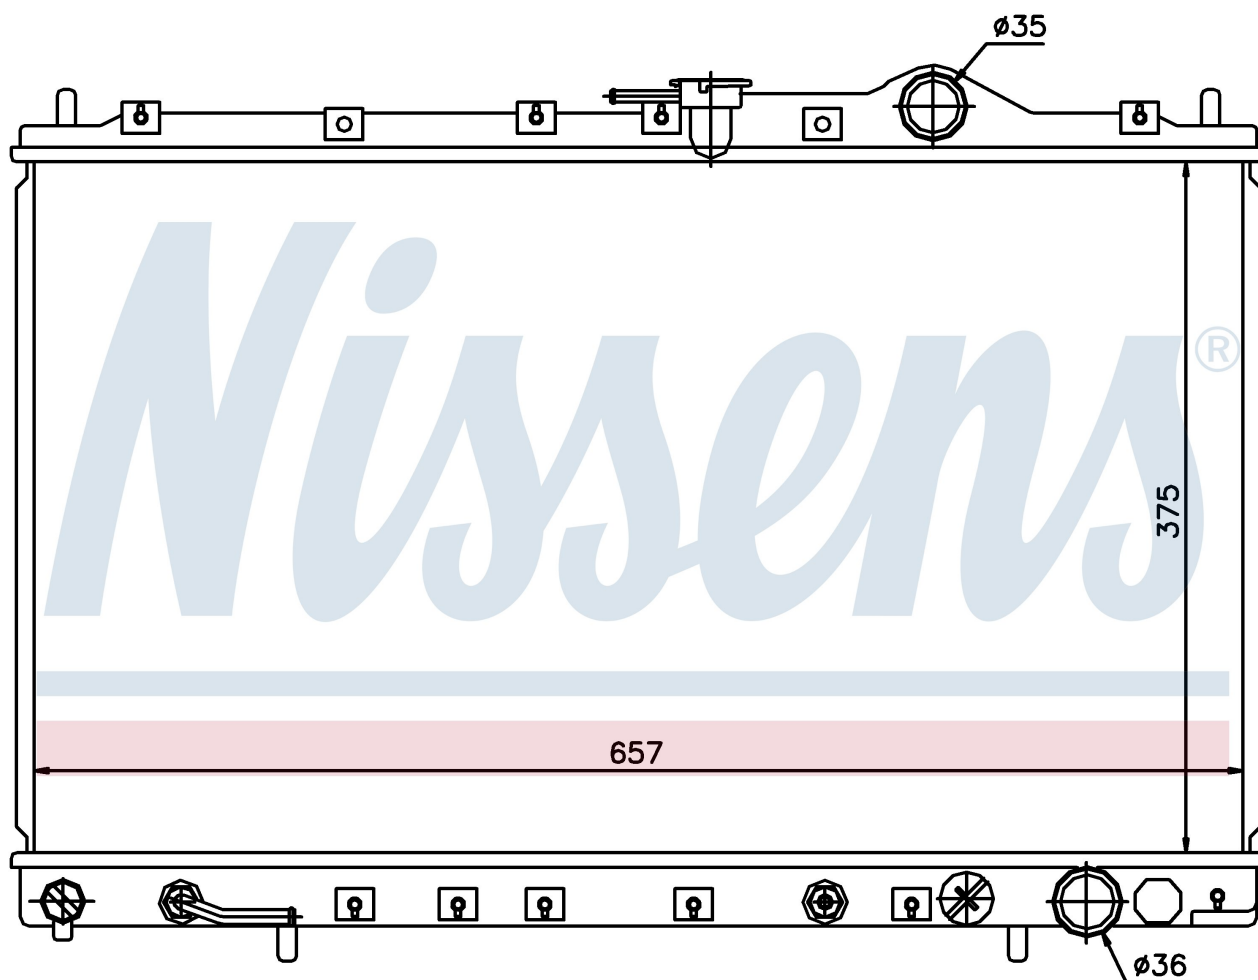

Номер продукта | 62887

Номер продукта 62887

Производитель	MITSUBISHI
Модельный ряд	SPACE WAGON (92-)
Модель	1.8 i 16V
Коробка передач	Automatic
Система А/С	With/Without air conditioning
Топливо	Gasoline
Двигатель	4G93
Вес брутто	3,44 kg
Период	9/1994->
Размер (В x Ш x Г)	375 x 657 x 16 mm
Материал	Plastic/Copper

Оригинальные номера

MB660212	MB660213	MB906097	MB924249
MB924250	MB924254