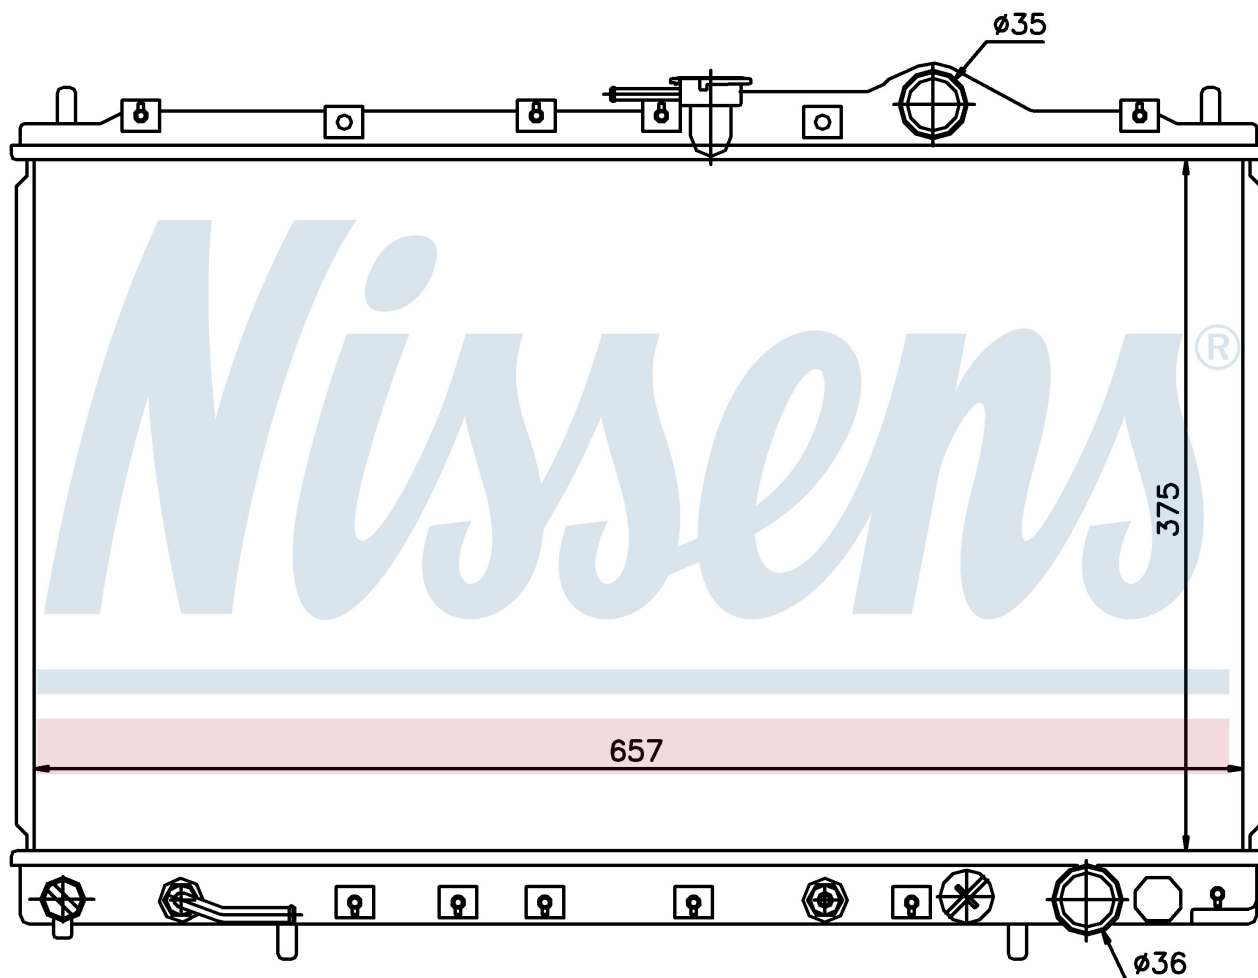

Номер продукта | 62887

Номер продукта 62887

Производитель	MITSUBISHI
Модельный ряд	SPACE WAGON (91-)
Модель	1.8 i 16V
Коробка передач	Manual
Система А/С	With/Without air conditioning
Топливо	Gasoline
Двигатель	4G63
Вес брутто	3,44 kg
Период	6/1991->
Размер (В x Ш x Г)	375 x 657 x 16 mm
Материал	Plastic/Copper

Оригинальные номера

MB660212	MB660213	MB906097	MB924249
MB924250	MB924254