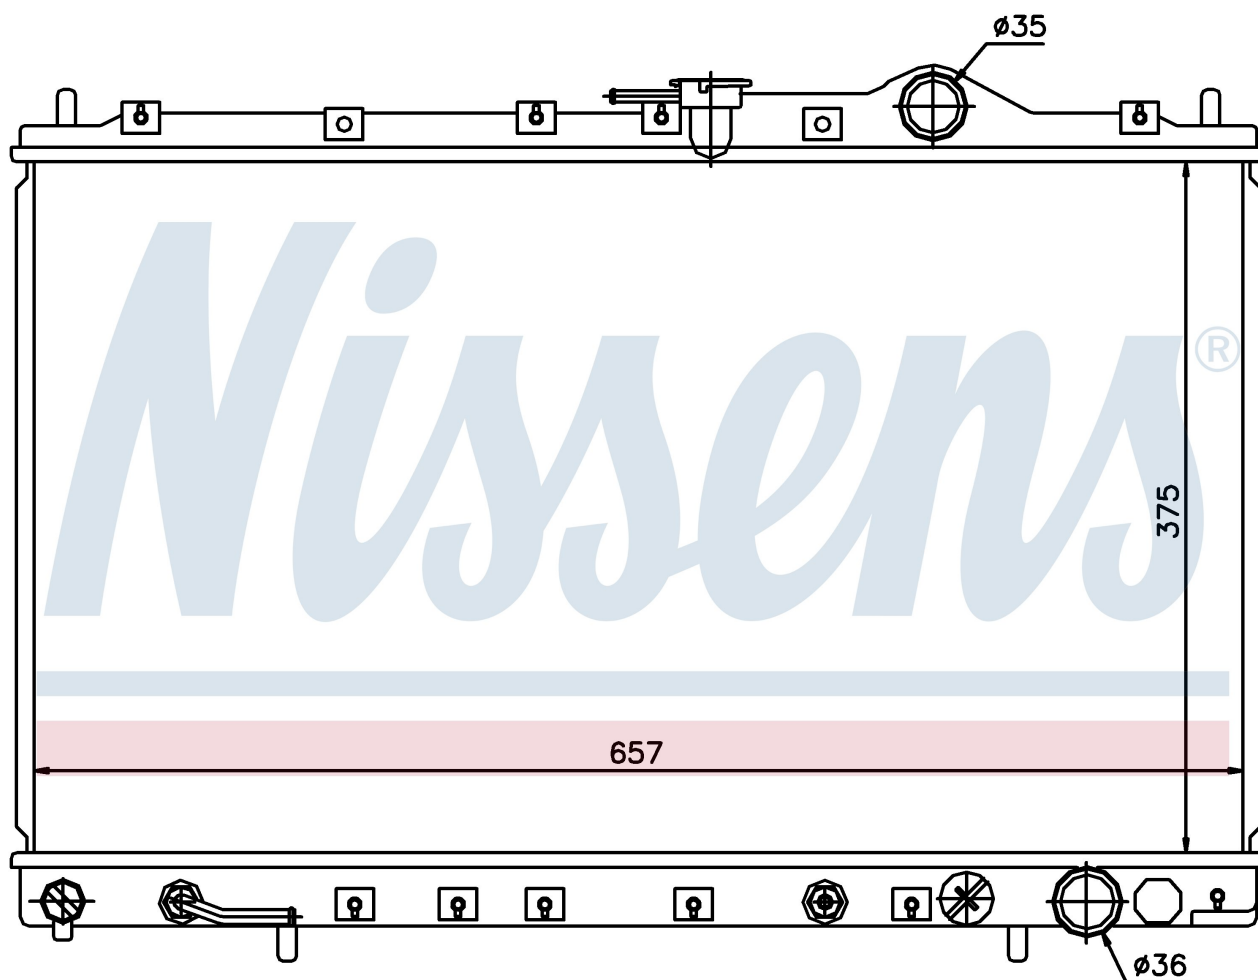

Номер продукта | 62887

Номер продукта 62887

Производитель	MITSUBISHI
Модельный ряд	CHARIOT (92-)
Модель	1.8 i 16V
Коробка передач	Automatic
Система А/С	With/Without air conditioning
Топливо	Gasoline
Двигатель	4G93
Вес брутто	3,44 kg
Период	9/1994->
Размер (В x Ш x Г)	375 x 657 x 16 mm
Материал	Plastic/Copper

Оригинальные номера

MB660212	MB660213	MB906097	MB924249
MB924250	MB924254