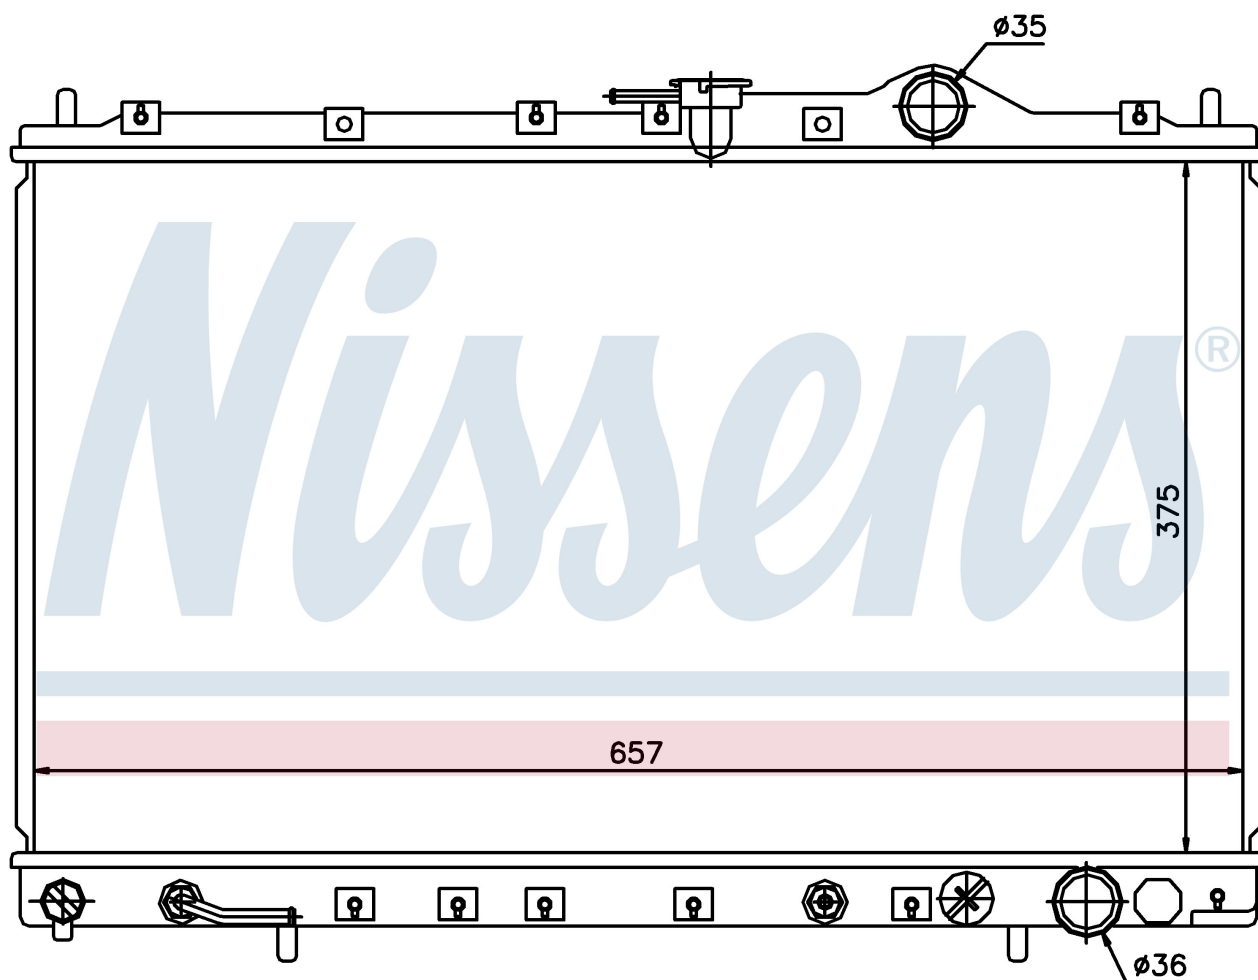

Номер продукта | 62887

Номер продукта 62887

Производитель	MITSUBISHI
Модельный ряд	CHARIOT (92-)
Модель	2.0 i 16V
Коробка передач	Manual
Система А/С	With/Without air conditioning
Топливо	Gasoline
Двигатель	4G63
Вес брутто	3,44 kg
Период	6/1993->
Размер (В x Ш x Г)	375 x 657 x 16 mm
Материал	Plastic/Copper

Оригинальные номера

MB660212	MB660213	MB906097	MB924249
MB924250	MB924254