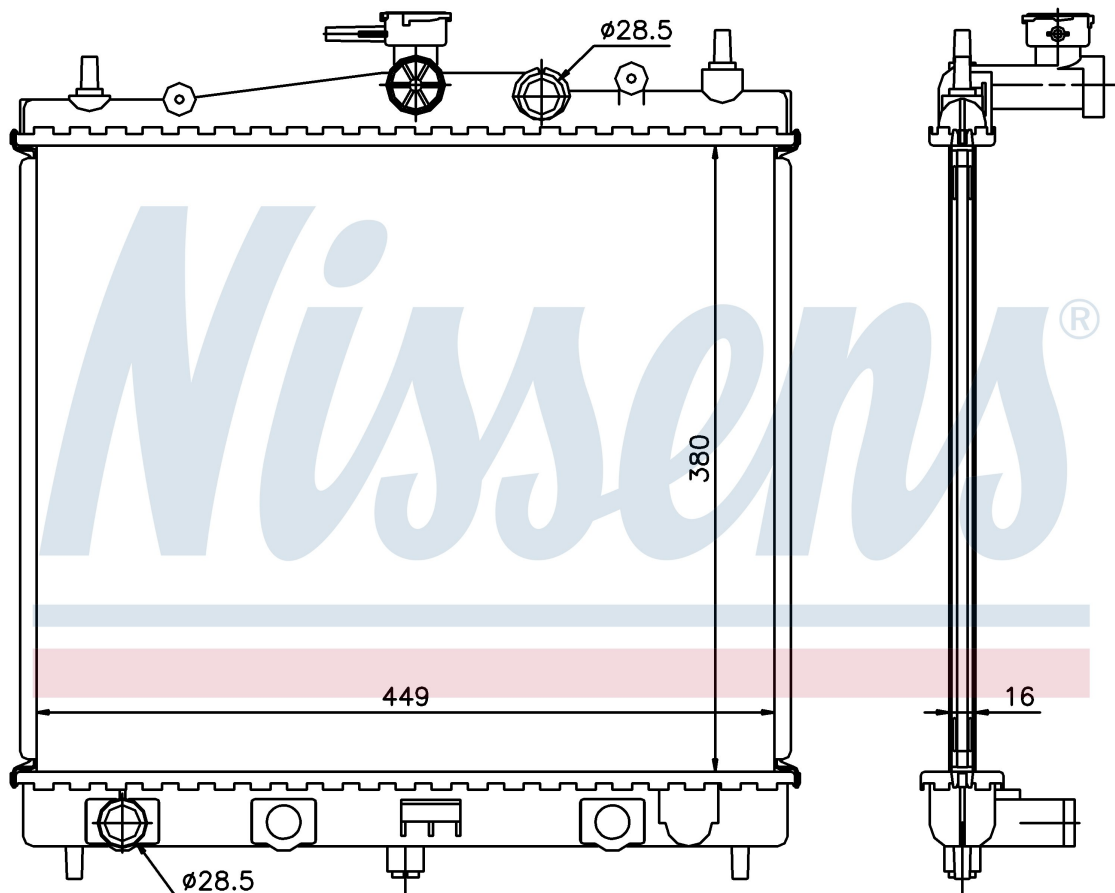

Номер продукта | 62902A

**Номер продукта 62902A**

Производитель	NISSAN
Модельный ряд	MICRA K12 (02-)
Модель	1.0 i 16V
Коробка передач	Manual
Система А/С	Without air conditioning
Топливо	Gasoline
Двигатель	CG10DE
Вес брутто	2,90 kg
Период	11/2002->
Размер (В x Ш x Г)	380 x 449 x 16 mm
Примечание	FIRST FIT
Материал	Plastic/Aluminium

**Оригинальные номера**

21410-AX600	21410-BC20A	82 00 365 427	21410BH40A
21410BH40B			

Номер продукта | 62902A

**Номер продукта 62902A**

Производитель	NISSAN
Модельный ряд	MICRA K12 (02-)
Модель	1.4 i 16V
Коробка передач	Manual
Система А/С	Without air conditioning
Топливо	Gasoline
Двигатель	CGA3DE CR14DE
Вес брутто	2,90 kg
Период	11/2002->
Размер (В x Ш x Г)	380 x 449 x 16 mm
Примечание	FIRST FIT
Материал	Plastic/Aluminium

**Оригинальные номера**

21410-AX600	21410-BC20A	82 00 365 427	21410BH40A
21410BH40B			

Номер продукта | 62902A

**Номер продукта 62902A**

Производитель	NISSAN
Модельный ряд	MICRA K12 (02-)
Модель	1.6 16V
Коробка передач	Manual
Система А/С	Without air conditioning
Топливо	Gasoline
Двигатель	HR16DE
Вес брутто	2,90 kg
Период	11/2002->
Размер (В x Ш x Г)	380 x 449 x 16 mm
Примечание	FIRST FIT
Материал	Plastic/Aluminium

**Оригинальные номера**

21410-AX600	21410-BC20A	82 00 365 427	21410BH40A
21410BH40B			

Номер продукта | 62902A

**Номер продукта 62902A**

Производитель	NISSAN		
Модельный ряд	NOTE (06-)		
Модель	1.4 i 16V		
Коробка передач	Manual		
Система А/С	Without air conditioning		
Топливо	Gasoline		
Двигатель	CR14DE		
Вес брутто	2,90 kg		
Период	1/2006->		
Размер (В x Ш x Г)	380 x 449 x 16 mm		
Примечание	FIRST FIT		
Материал	Plastic/Aluminium		