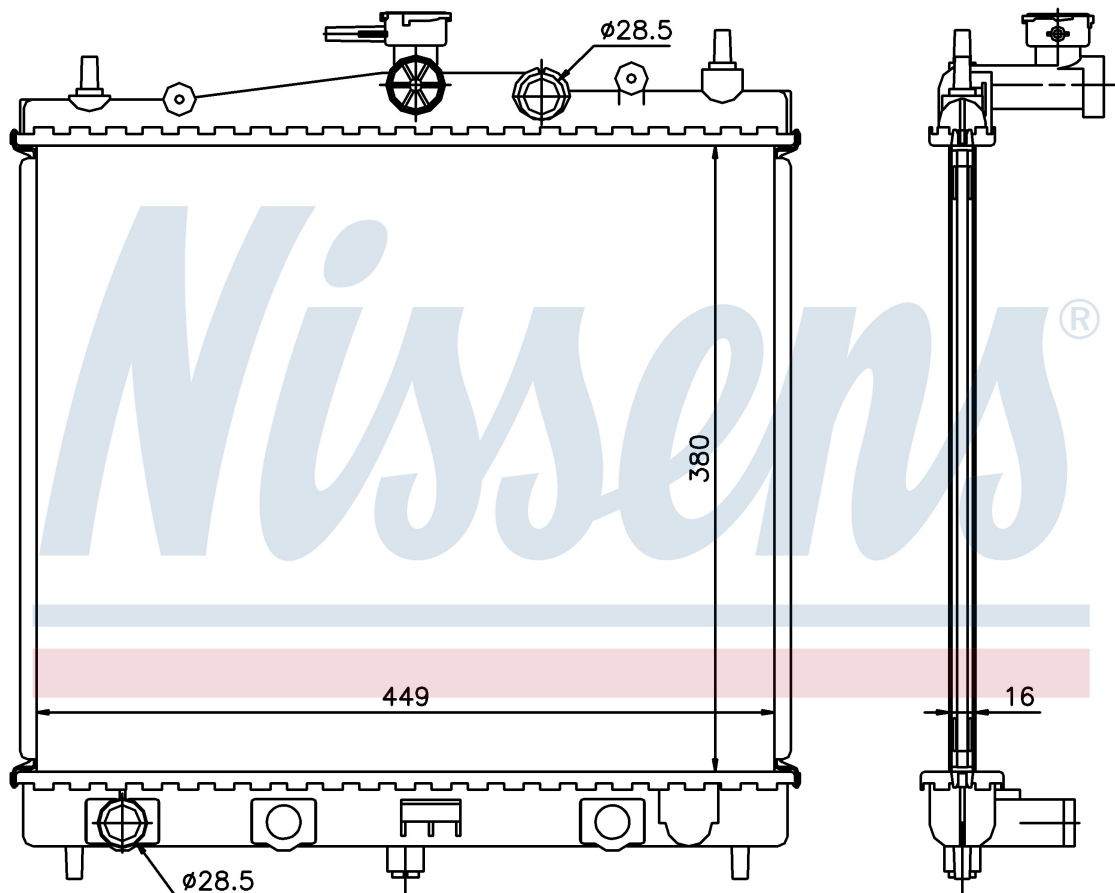

Номер продукта | 62902A

Номер продукта 62902A

Производитель	RENAULT
Модельный ряд	CLIO III (05-)
Модель	1.4 i 16V
Коробка передач	Manual
Система А/С	Without air conditioning
Топливо	Gasoline
Двигатель	K4J 700 K4J 714 K4J 750
Вес брутто	2,90 kg
Период	6/2005->
Размер (В x Ш x Г)	380 x 449 x 16 mm
Примечание	FIRST FIT
Материал	Plastic/Aluminium

Оригинальные номера

21410-AX600	21410-BC20A	82 00 365 427	21410BH40A
21410BH40B