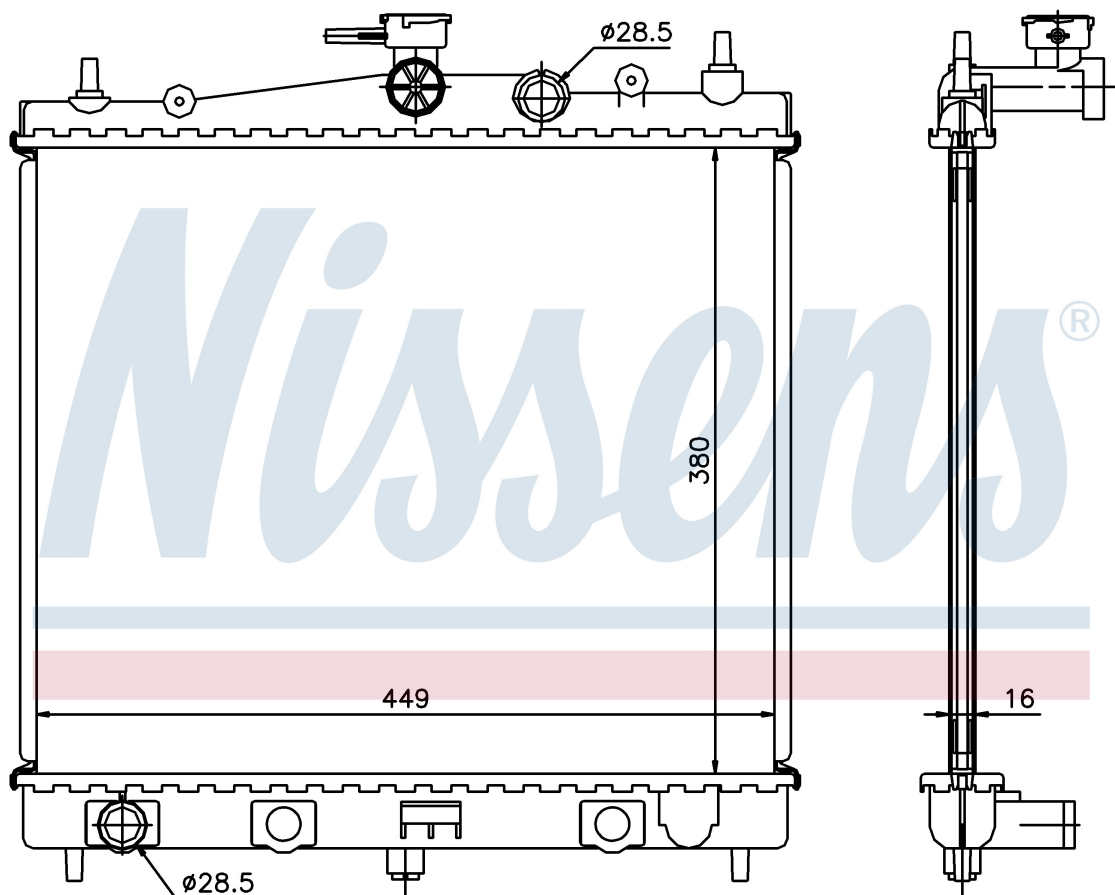

Номер продукта | 62902A

Номер продукта 62902A

Производитель	RENAULT
Модельный ряд	MODUS (04-)
Модель	1.6 i 16V
Коробка передач	Manual/Automatic
Система А/С	Without air conditioning
Топливо	Gasoline
Двигатель	K4M 790 K4M 791 K4M 794 K4M 800 K4M 801
Вес брутто	2,90 kg
Период	12/2004->
Размер (В x Ш x Г)	380 x 449 x 16 mm
Примечание	FIRST FIT
Материал	Plastic/Aluminium

Оригинальные номера

21410-AX600	21410-BC20A	82 00 365 427	21410BH40A
21410BH40B