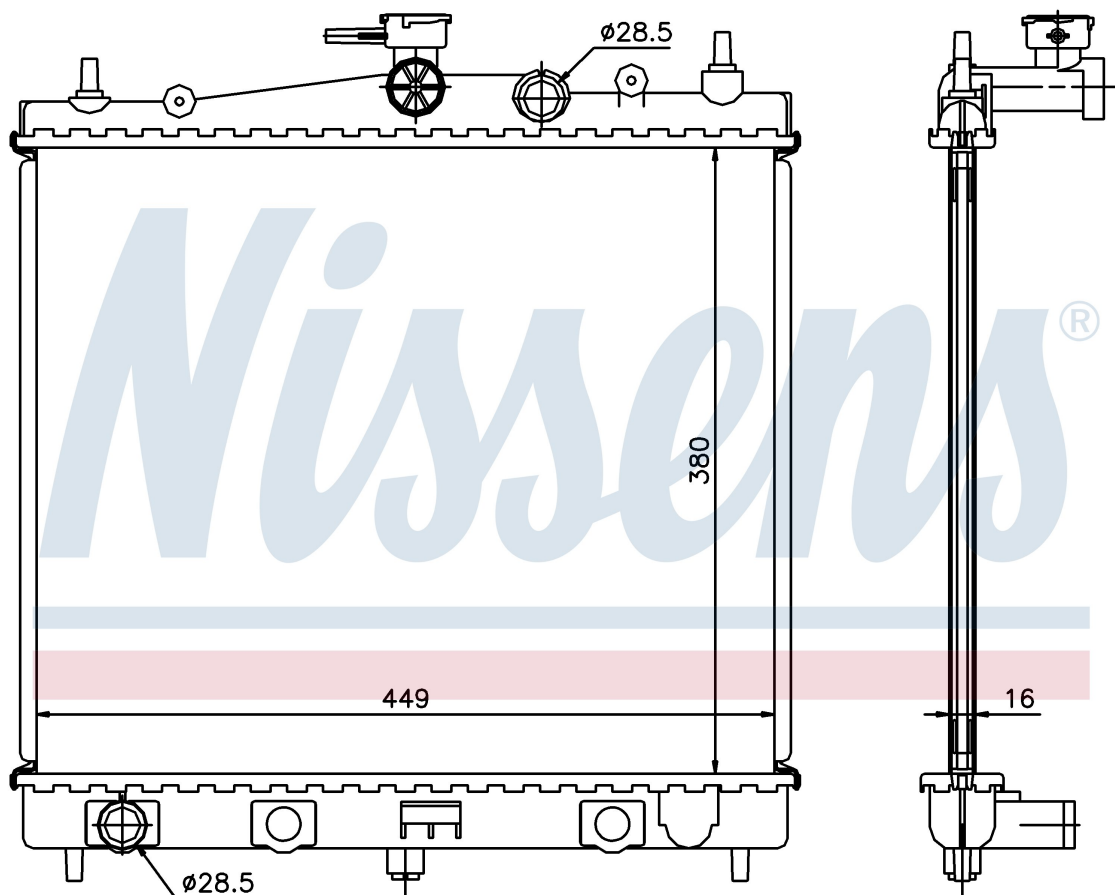

Номер продукта | 62902A

**Номер продукта 62902A**

Производитель	NISSAN
Модельный ряд	MICRA K12 (02-)
Модель	1.0 i 16V
Коробка передач	Manual
Система А/С	Without air conditioning
Топливо	Gasoline
Двигатель	CG10DE
Вес брутто	2,90 kg
Период	11/2002->
Размер (В x Ш x Г)	380 x 449 x 16 mm
Примечание	FIRST FIT
Материал	Plastic/Aluminium

**Оригинальные номера**

21410-AX600	21410-BC20A	82 00 365 427	21410BH40A
21410BH40B			

Номер продукта | 62902A

**Номер продукта 62902A**

Производитель	NISSAN
Модельный ряд	MICRA K12 (02-)
Модель	1.2 i 16V
Коробка передач	Manual
Система А/С	Without air conditioning
Топливо	Gasoline
Двигатель	CG12DE CR12DE
Вес брутто	2,90 kg
Период	11/2002->
Размер (В x Ш x Г)	380 x 449 x 16 mm
Примечание	FIRST FIT
Материал	Plastic/Aluminium

**Оригинальные номера**

21410-AX600	21410-BC20A	82 00 365 427	21410BH40A
21410BH40B			

Номер продукта | 62902A

**Номер продукта 62902A**

Производитель	NISSAN
Модельный ряд	MICRA K12 (02-)
Модель	1.4 i 16V
Коробка передач	Manual
Система А/С	Without air conditioning
Топливо	Gasoline
Двигатель	CGA3DE CR14DE
Вес брутто	2,90 kg
Период	11/2002->
Размер (В x Ш x Г)	380 x 449 x 16 mm
Примечание	FIRST FIT
Материал	Plastic/Aluminium

**Оригинальные номера**

21410-AX600	21410-BC20A	82 00 365 427	21410BH40A
21410BH40B			

Номер продукта | 62902A

**Номер продукта 62902A**

Производитель	NISSAN
Модельный ряд	MICRA K12 (02-)
Модель	1.6 16V
Коробка передач	Manual
Система А/С	Without air conditioning
Топливо	Gasoline
Двигатель	HR16DE
Вес брутто	2,90 kg
Период	11/2002->
Размер (В x Ш x Г)	380 x 449 x 16 mm
Примечание	FIRST FIT
Материал	Plastic/Aluminium