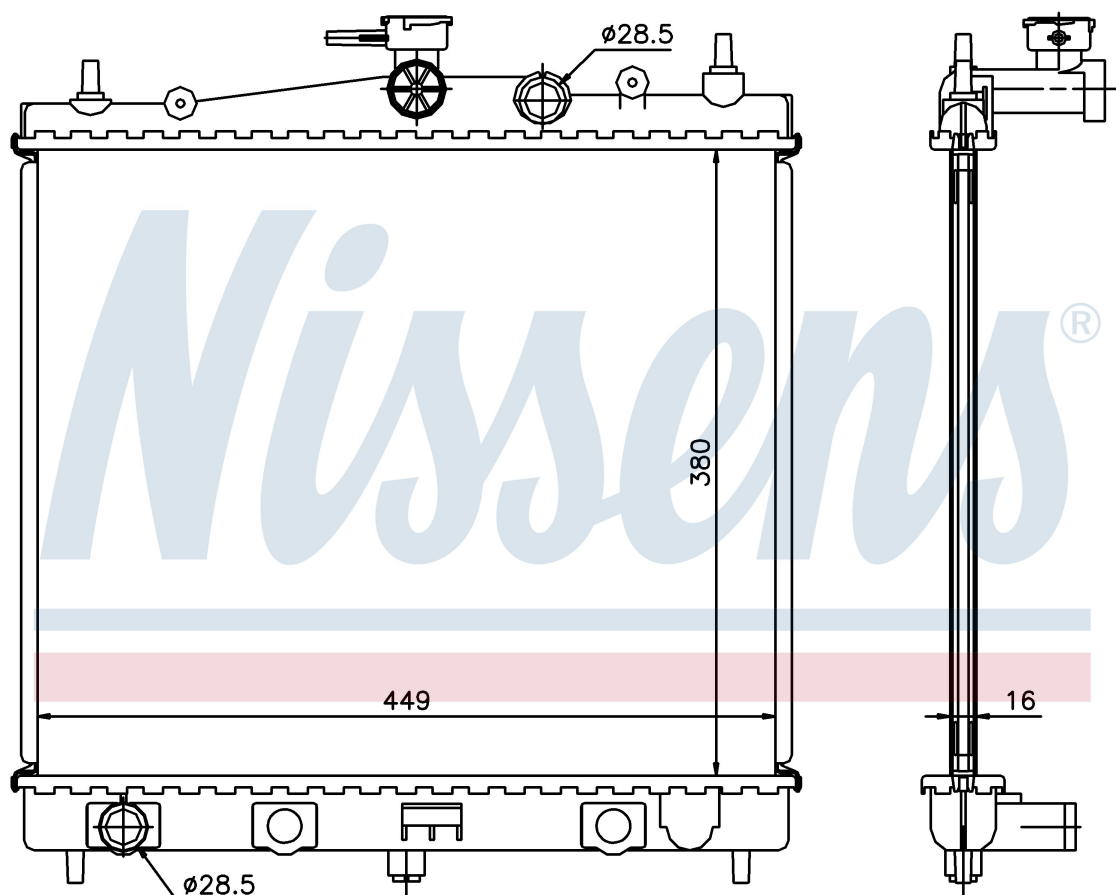

Номер продукта | 62902A

Номер продукта 62902A			
Производитель	RENAULT		
Модельный ряд	CLIO III (05-)		
Модель	1.6 i 16V		
Коробка передач	Manual/Automatic		
Система А/С	Without air conditioning		
Топливо	Gasoline		
Двигатель	K4M 800 K4M 801 K4M 804 K4M 862		
Вес брутто	2,90 kg		
Период	6/2005->		
Размер (В x Ш x Г)	380 x 449 x 16 mm		
Примечание	FIRST FIT		
Материал	Plastic/Aluminium		
Оригинальные номера			
21410-AX600	21410-BC20A	82 00 365 427	21410BH40A
21410BH40B