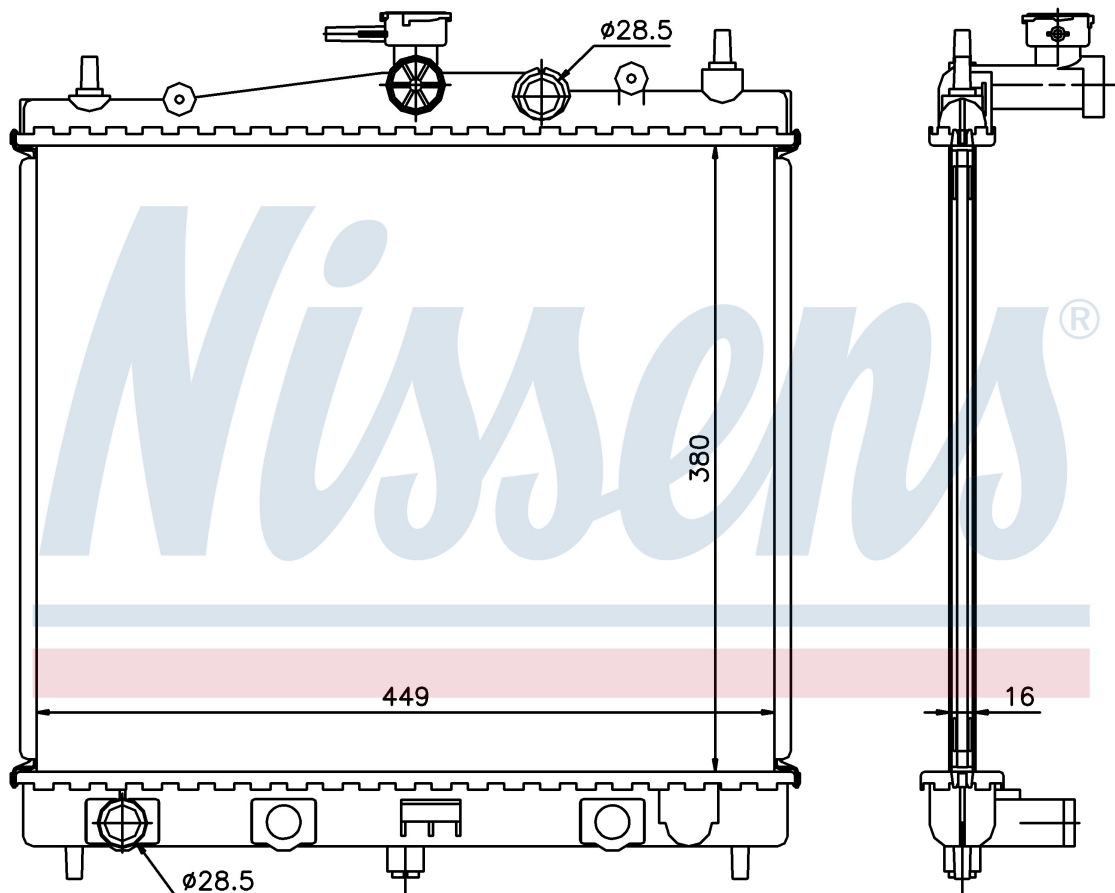

Номер продукта | 62902A

**Номер продукта 62902A**

Производитель	NISSAN
Модельный ряд	MICRA K12 (02-)
Модель	1.0 i 16V
Коробка передач	Manual
Система А/С	Without air conditioning
Топливо	Gasoline
Двигатель	CG10DE
Вес брутто	2,90 kg
Период	11/2002->
Размер (В x Ш x Г)	380 x 449 x 16 mm
Примечание	FIRST FIT
Материал	Plastic/Aluminium

**Оригинальные номера**

21410-AX600	21410-BC20A	82 00 365 427	21410BH40A
21410BH40B			

Номер продукта | 62902A

**Номер продукта 62902A**

Производитель	NISSAN
Модельный ряд	MICRA K12 (02-)
Модель	1.2 i 16V
Коробка передач	Manual
Система А/С	Without air conditioning
Топливо	Gasoline
Двигатель	CG12DE CR12DE
Вес брутто	2,90 kg
Период	11/2002->
Размер (В x Ш x Г)	380 x 449 x 16 mm
Примечание	FIRST FIT
Материал	Plastic/Aluminium

**Оригинальные номера**

21410-AX600	21410-BC20A	82 00 365 427	21410BH40A
21410BH40B			

Номер продукта | 62902A

**Номер продукта 62902A**

Производитель	NISSAN
Модельный ряд	MICRA K12 (02-)
Модель	1.4 i 16V
Коробка передач	Manual
Система А/С	Without air conditioning
Топливо	Gasoline
Двигатель	CGA3DE CR14DE
Вес брутто	2,90 kg
Период	11/2002->
Размер (В x Ш x Г)	380 x 449 x 16 mm
Примечание	FIRST FIT
Материал	Plastic/Aluminium

**Оригинальные номера**

21410-AX600	21410-BC20A	82 00 365 427	21410BH40A
21410BH40B			

Номер продукта | 62902A

**Номер продукта 62902A**

Производитель	NISSAN
Модельный ряд	MICRA K12 (02-)
Модель	1.6 16V
Коробка передач	Manual
Система А/С	Without air conditioning
Топливо	Gasoline
Двигатель	HR16DE
Вес брутто	2,90 kg
Период	11/2002->
Размер (В x Ш x Г)	380 x 449 x 16 mm
Примечание	FIRST FIT
Материал	Plastic/Aluminium