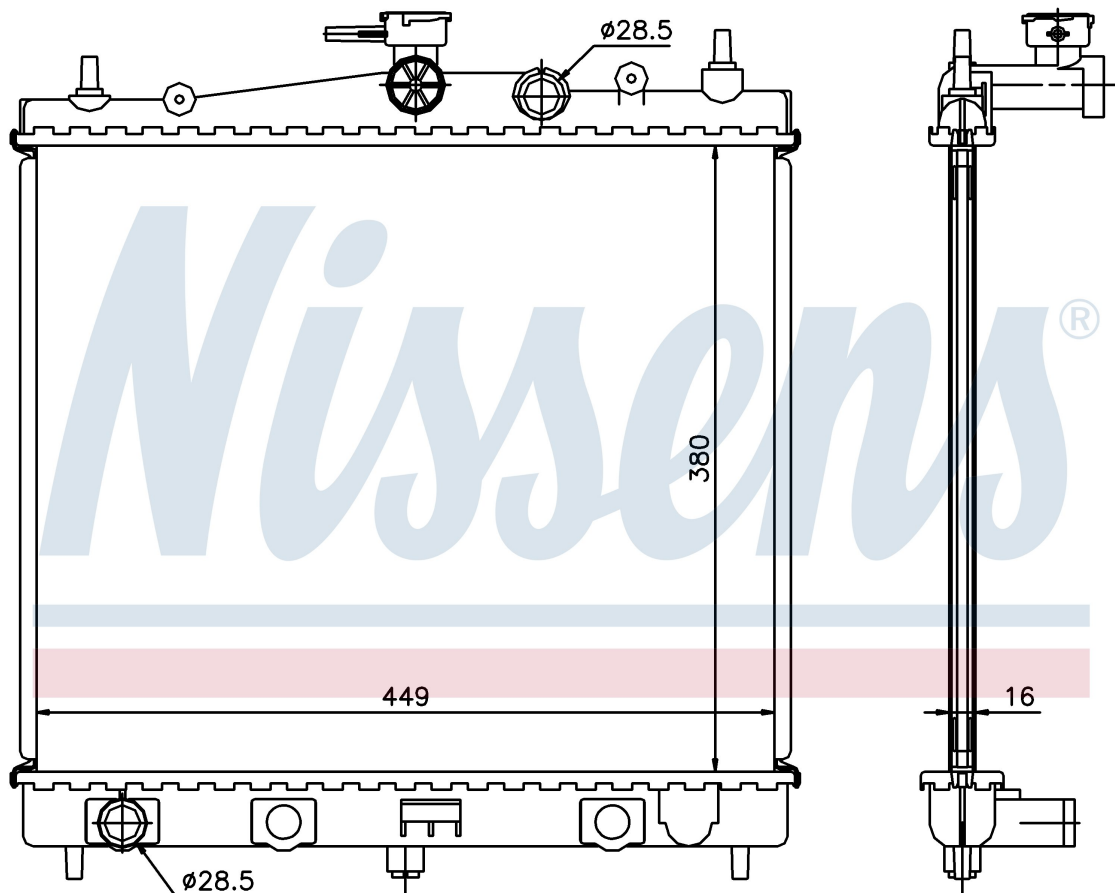

Номер продукта | 62902A

Номер продукта 62902A

Производитель	RENAULT
Модельный ряд	MODUS (04-)
Модель	1.4 i 16V
Коробка передач	Manual
Система А/С	Without air conditioning
Топливо	Gasoline
Двигатель	K4J 770 K4J 780
Вес брутто	2,90 kg
Период	12/2004->
Размер (В x Ш x Г)	380 x 449 x 16 mm
Примечание	FIRST FIT
Материал	Plastic/Aluminium

Оригинальные номера

21410-AX600	21410-BC20A	82 00 365 427	21410BH40A
21410BH40B