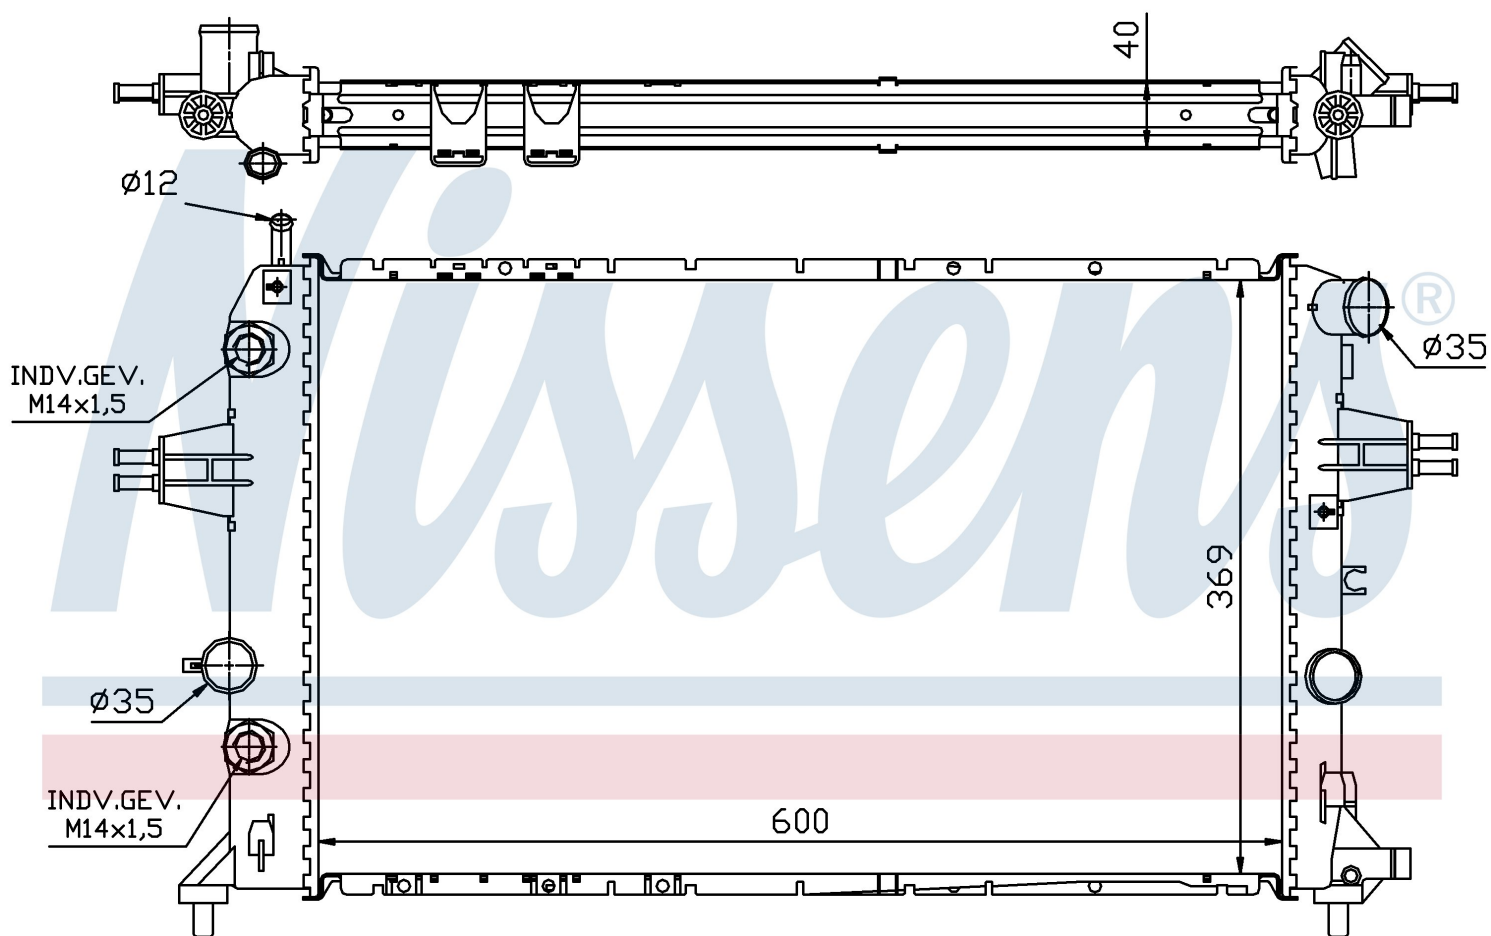

Номер продукта | 63003A

Номер продукта 63003A

Производитель	OPEL		
Модельный ряд	ASTRA G (98-)		
Модель	2.0 TD		
Коробка передач	Manual/Automatic		
Система А/С	With air conditioning		
Топливо	Diesel		
Двигатель	Y20DTH		
Вес брутто	5,82 kg		
Период	1/1999->		
Размер (В x Ш x Г)	600 x 369 x 40 mm		
Материал	Mechanical aluminium		
Оригинальные номера			
1300 210	1300 407	9157938	9192607
93174625