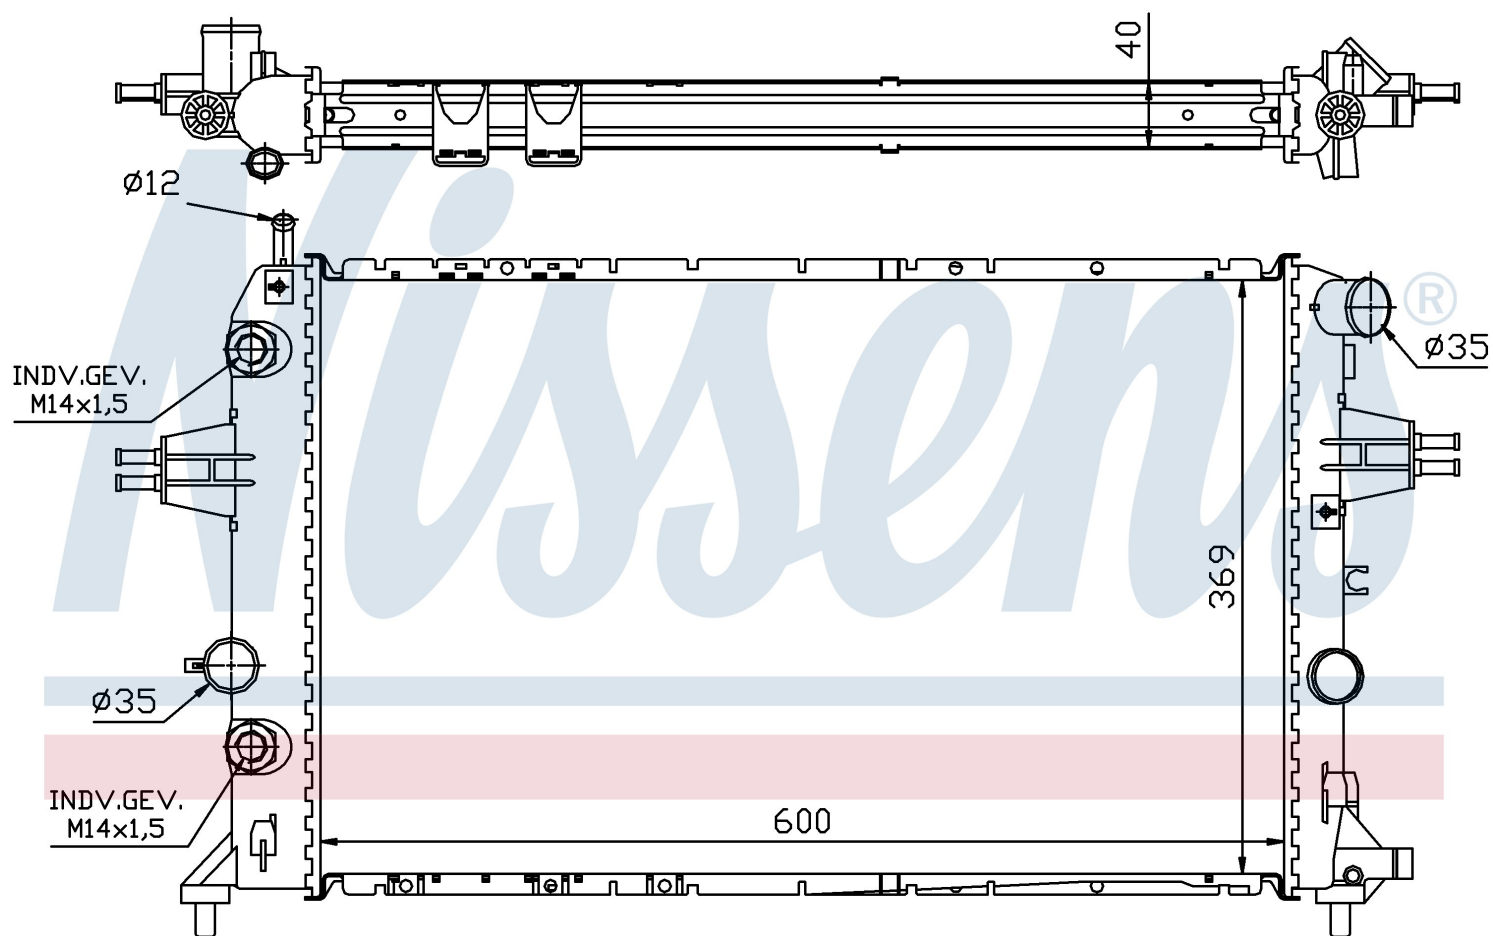

Номер продукта | 63003A

Номер продукта 63003A

Производитель	OPEL
Модельный ряд	ZAFIRA A (99-)
Модель	2.0 TD
Коробка передач	Manual/Automatic
Система А/С	Without air conditioning
Топливо	Diesel
Двигатель	Y20DTH
Вес брутто	5,82 kg
Период	1/1999->
Размер (В x Ш x Г)	600 x 369 x 40 mm
Материал	Mechanical aluminium

Оригинальные номера

1300 210	1300 407	9157938	9192607
93174625