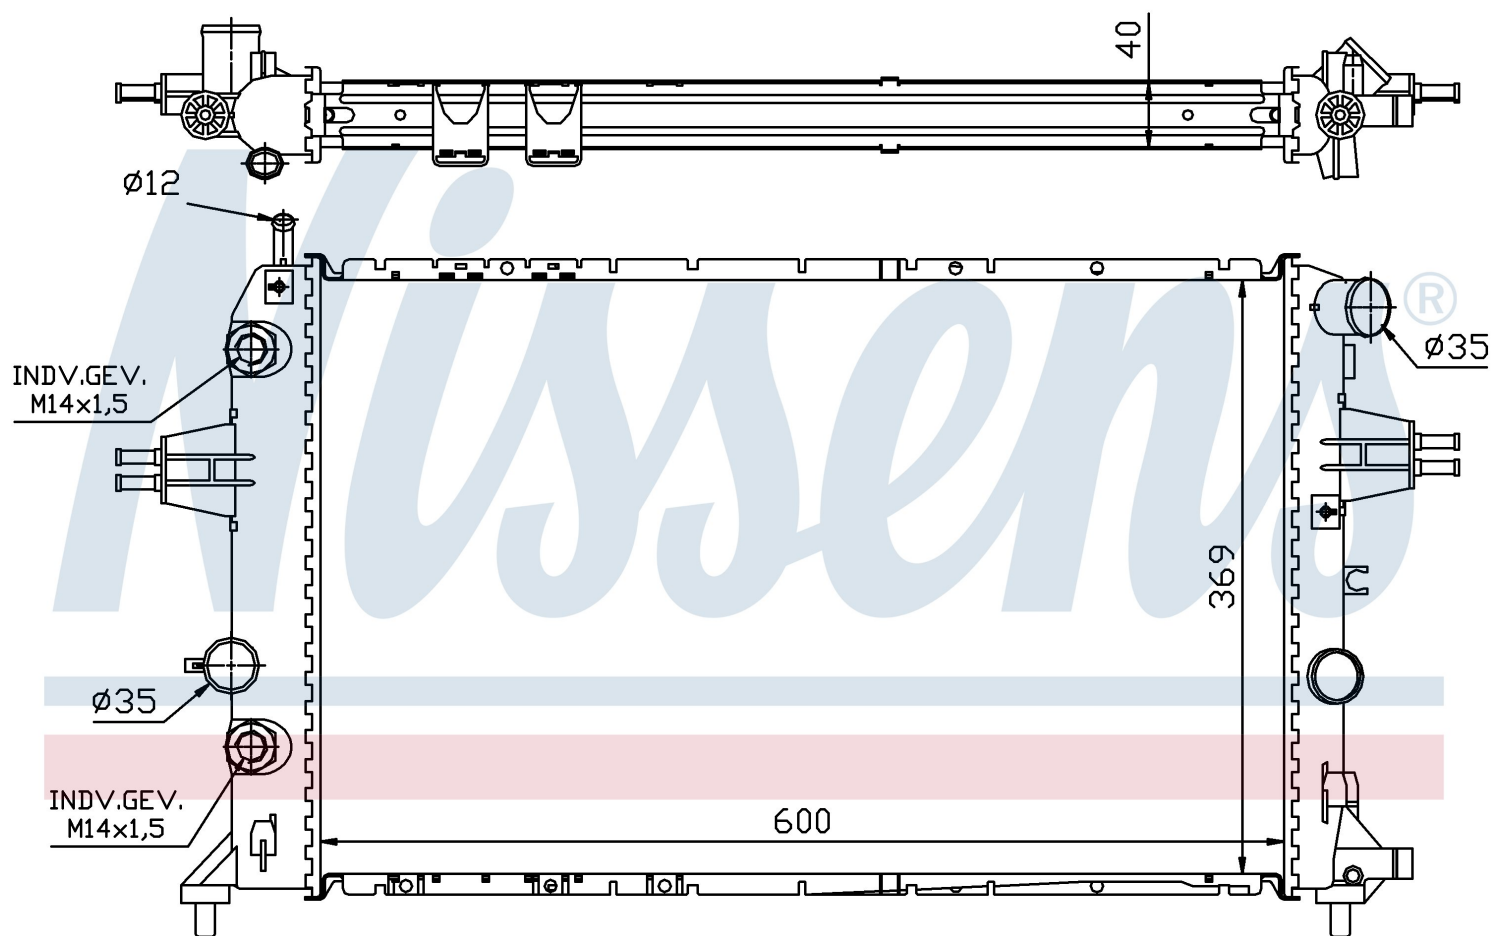

Номер продукта | 63003A

**Номер продукта 63003A**

Производитель	OPEL
Модельный ряд	ASTRA G (98-)
Модель	2.0 TD
Коробка передач	Manual/Automatic
Система А/С	With air conditioning
Топливо	Diesel
Двигатель	X20DTH
Вес брутто	5,82 kg
Период	1/1999->
Размер (В x Ш x Г)	600 x 369 x 40 mm
Материал	Mechanical aluminium

Оригинальные номера

1300 210	1300 407	9157938	9192607
93174625			

Номер продукта | 63003A

**Номер продукта 63003A**

Производитель	OPEL
Модельный ряд	ASTRA G (98-)
Модель	2.0 TD
Коробка передач	Manual/Automatic
Система А/С	Without air conditioning
Топливо	Diesel
Двигатель	X20DTH
Вес брутто	5,82 kg
Период	1/1999->
Размер (В x Ш x Г)	600 x 369 x 40 mm
Материал	Mechanical aluminium

Номер продукта | 63003A

Номер продукта 63003A

Производитель	OPEL
Модельный ряд	ASTRA G (98-)
Модель	2.2 TD
Коробка передач	Manual
Система А/С	Without air conditioning
Топливо	Diesel
Двигатель	Y22DTR
Вес брутто	5,82 kg
Период	2/2000->
Размер (В x Ш x Г)	600 x 369 x 40 mm
Материал	Mechanical aluminium

Оригинальные номера

1300 210	1300 407	9157938	9192607
93174625			

Номер продукта | 63003A

Номер продукта 63003A

Производитель	OPEL
Модельный ряд	ZAFIRA A (99-)
Модель	2.0 TD
Коробка передач	Manual/Automatic
Система А/С	With air conditioning
Топливо	Diesel
Двигатель	X20DTH
Вес брутто	5,82 kg
Период	1/1999->
Размер (В x Ш x Г)	600 x 369 x 40 mm
Материал	Mechanical aluminium