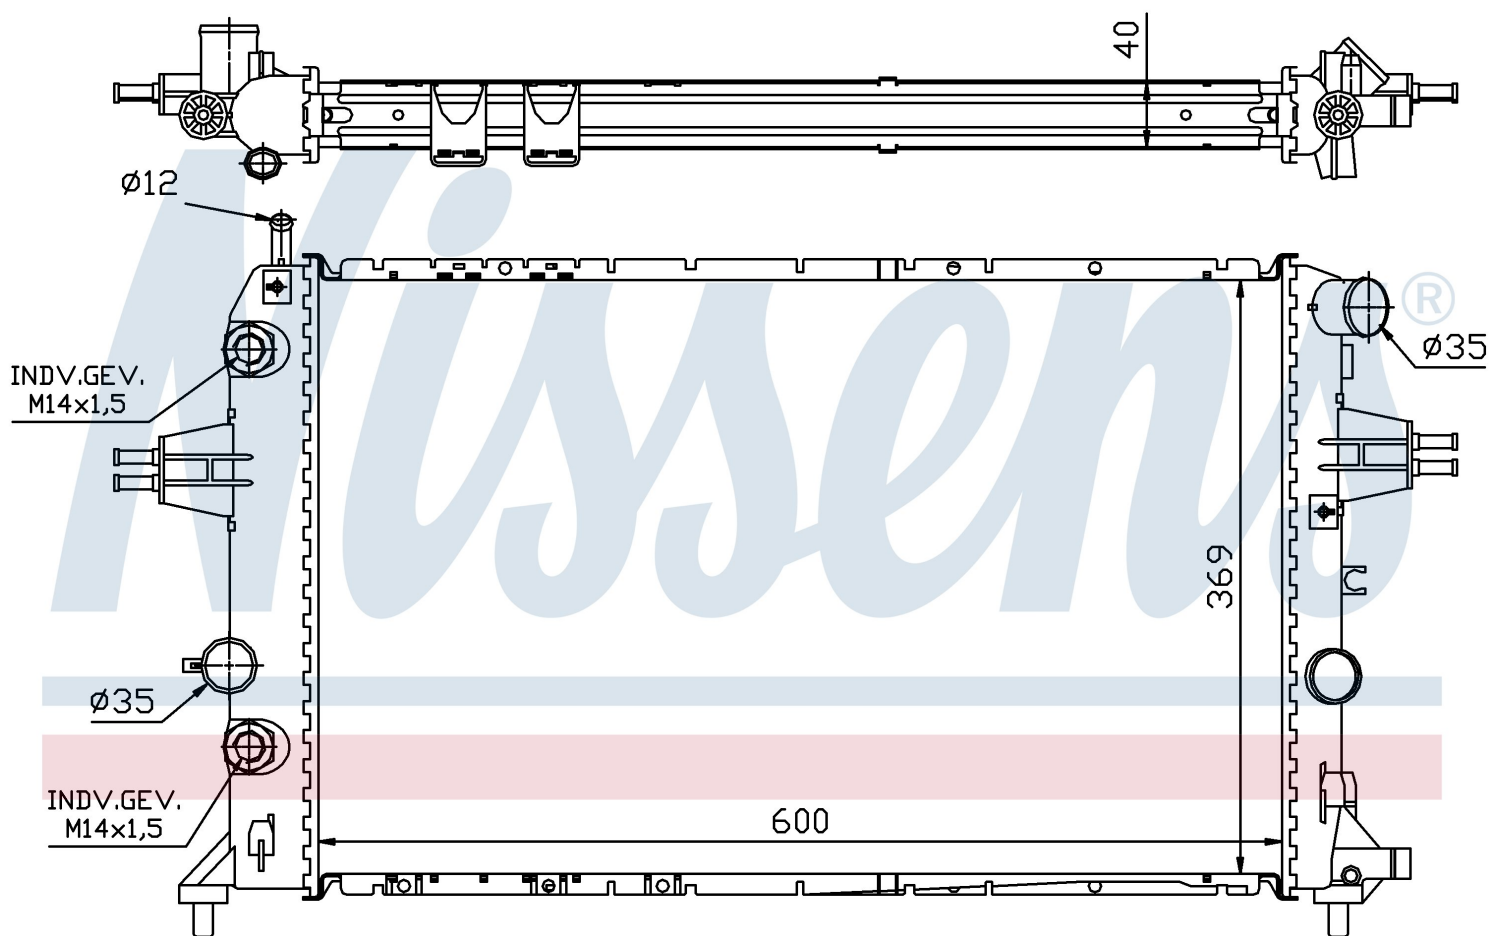

Номер продукта | 63003A

Номер продукта 63003A

Производитель	VAUXHALL		
Модельный ряд	ASTRA G (98-)		
Модель	2.0 TD		
Коробка передач	Manual/Automatic		
Система А/С	With air conditioning		
Топливо	Diesel		
Двигатель	Y20DTH		
Вес брутто	5,82 kg		
Период	1/1999->		
Размер (В x Ш x Г)	600 x 369 x 40 mm		
Материал	Mechanical aluminium		
Оригинальные номера			
1300 210	1300 407	9157938	9192607
93174625