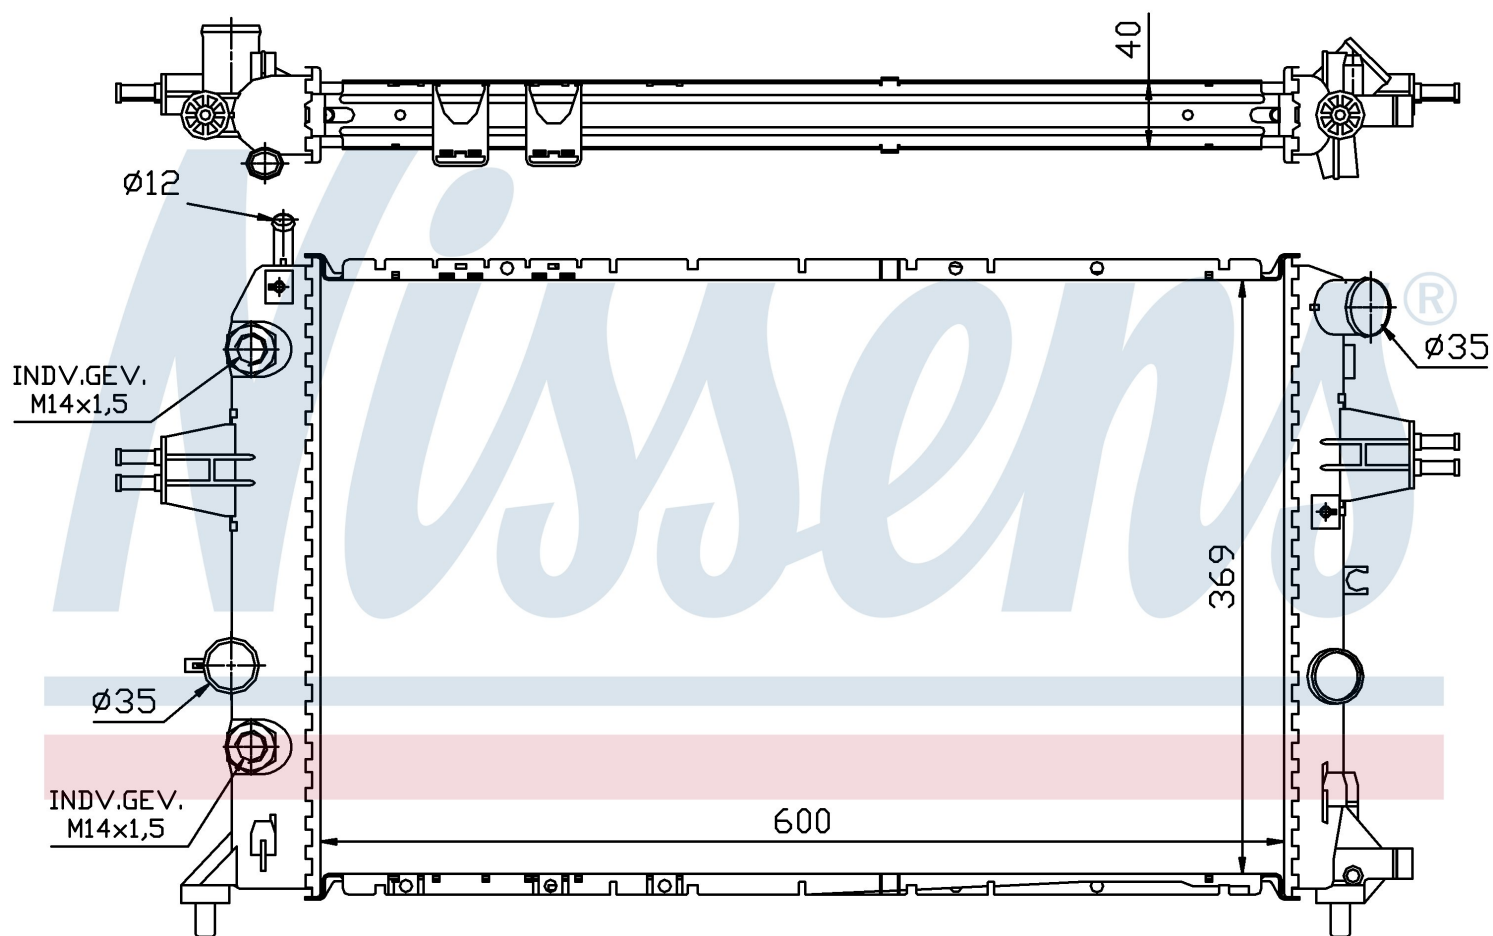

Номер продукта | 63003A

**Номер продукта 63003A**

Производитель	OPEL
Модельный ряд	ASTRA G (98-)
Модель	2.0 TD
Коробка передач	Manual/Automatic
Система А/С	With air conditioning
Топливо	Diesel
Двигатель	X20DTH
Вес брутто	5,82 kg
Период	1/1999->
Размер (В x Ш x Г)	600 x 369 x 40 mm
Материал	Mechanical aluminium

Оригинальные номера

1300 210	1300 407	9157938	9192607
93174625			

Номер продукта | 63003A

Номер продукта 63003A

Производитель	OPEL
Модельный ряд	ZAFIRA A (99-)
Модель	2.0 TD
Коробка передач	Manual/Automatic
Система А/С	With air conditioning
Топливо	Diesel
Двигатель	X20DTH
Вес брутто	5,82 kg
Период	1/1999->
Размер (В x Ш x Г)	600 x 369 x 40 mm
Материал	Mechanical aluminium

Оригинальные номера

1300 210	1300 407	9157938	9192607
93174625			

Номер продукта | 63003A

**Номер продукта 63003A**

Производитель	OPEL		
Модельный ряд	ZAFIRA A (99-)		
Модель	2.0 TD		
Коробка передач	Manual/Automatic		
Система А/С	Without air conditioning		
Топливо	Diesel		
Двигатель	X20DTH		
Вес брутто	5,82 kg		
Период	1/1999->		
Размер (В x Ш x Г)	600 x 369 x 40 mm		
Материал	Mechanical aluminium		
Оригинальные номера			
1300 210	1300 407	9157938	9192607
93174625			