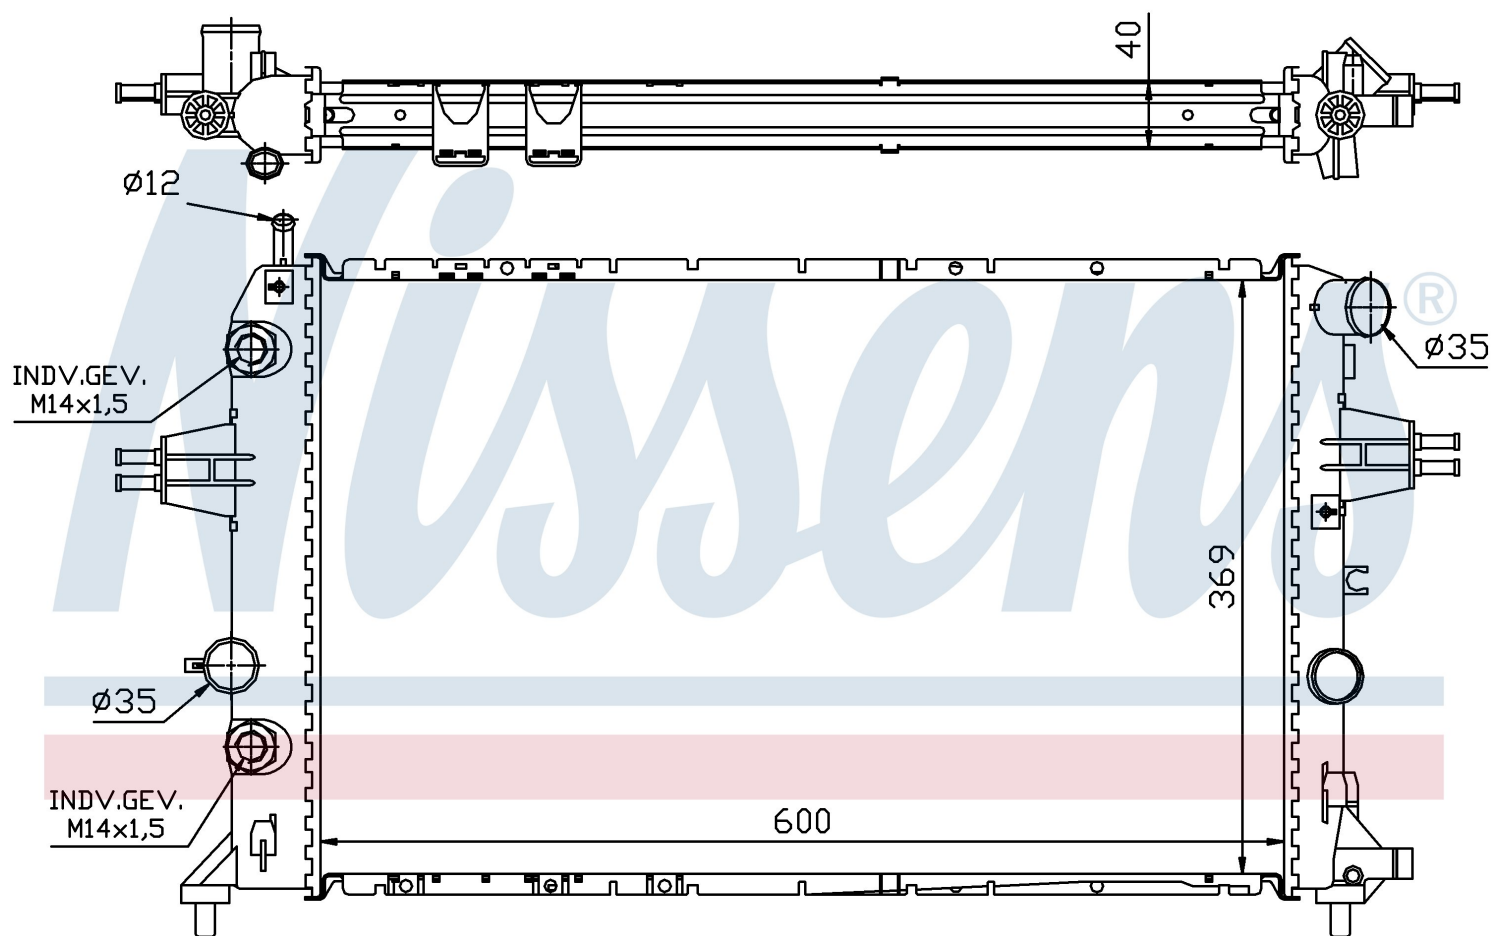

Номер продукта | 63003A

Номер продукта 63003A

Производитель	VAUXHALL
Модельный ряд	ASTRA G (98-)
Модель	2.0 TD
Коробка передач	Manual/Automatic
Система А/С	Without air conditioning
Топливо	Diesel
Двигатель	Y20DTH
Вес брутто	5,82 kg
Период	1/1999->
Размер (В x Ш x Г)	600 x 369 x 40 mm
Материал	Mechanical aluminium

Оригинальные номера

1300 210	1300 407	9157938	9192607
93174625