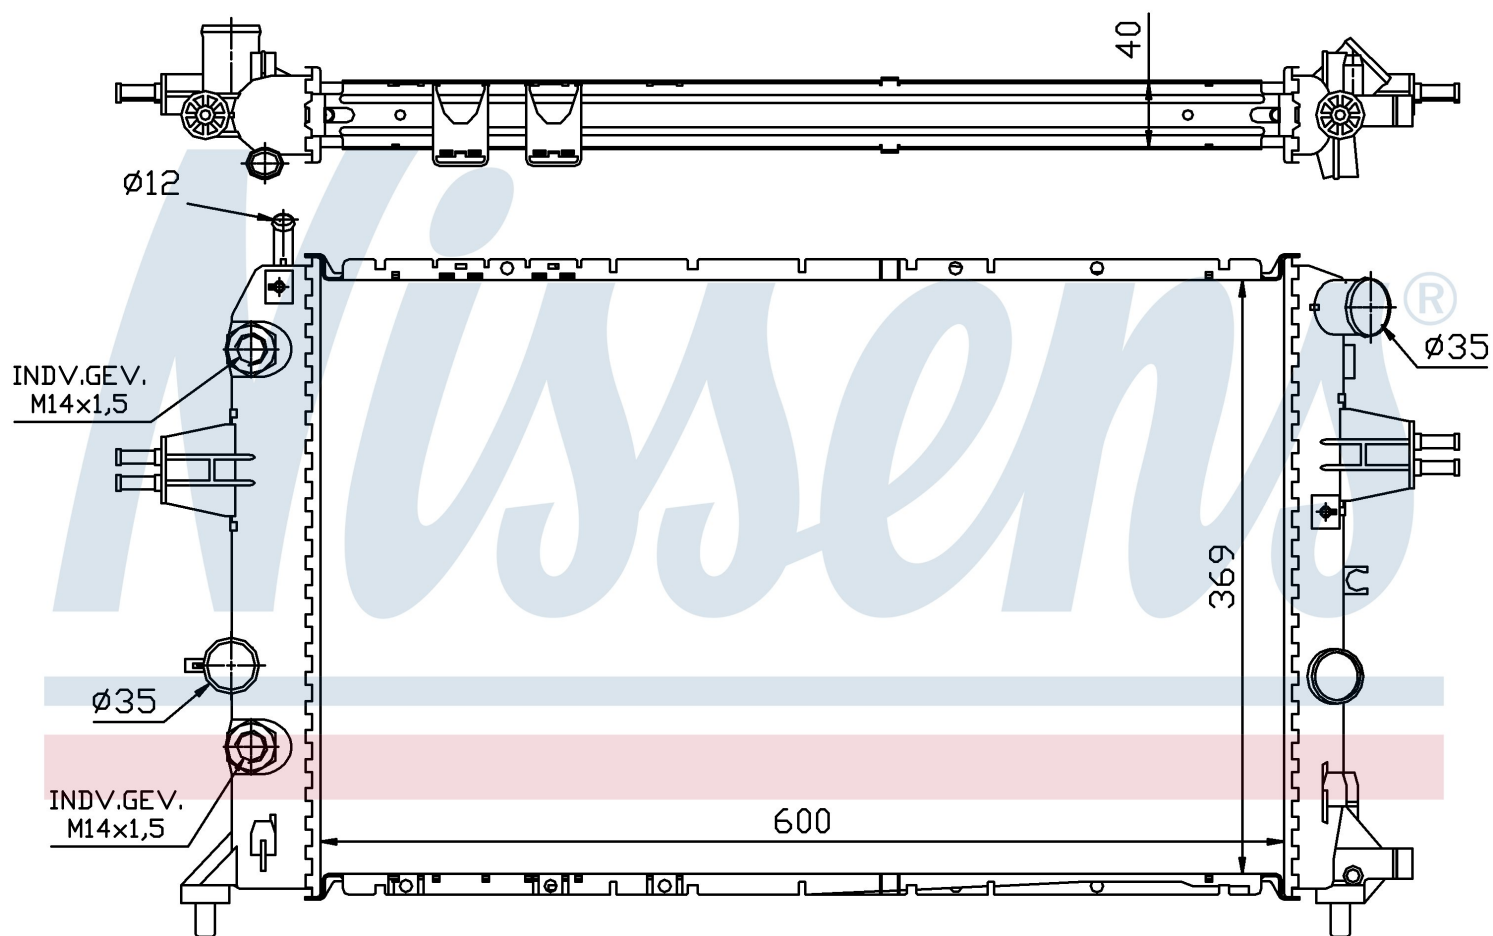

Номер продукта | 63003A

Номер продукта 63003A

Производитель	VAUXHALL
Модельный ряд	ASTRA G (98-)
Модель	2.2 TD
Коробка передач	Manual
Система А/С	Without air conditioning
Топливо	Diesel
Двигатель	Y22DTR
Вес брутто	5,82 kg
Период	2/2000->
Размер (В x Ш x Г)	600 x 369 x 40 mm
Материал	Mechanical aluminium

Оригинальные номера

1300 210	1300 407	9157938	9192607
93174625