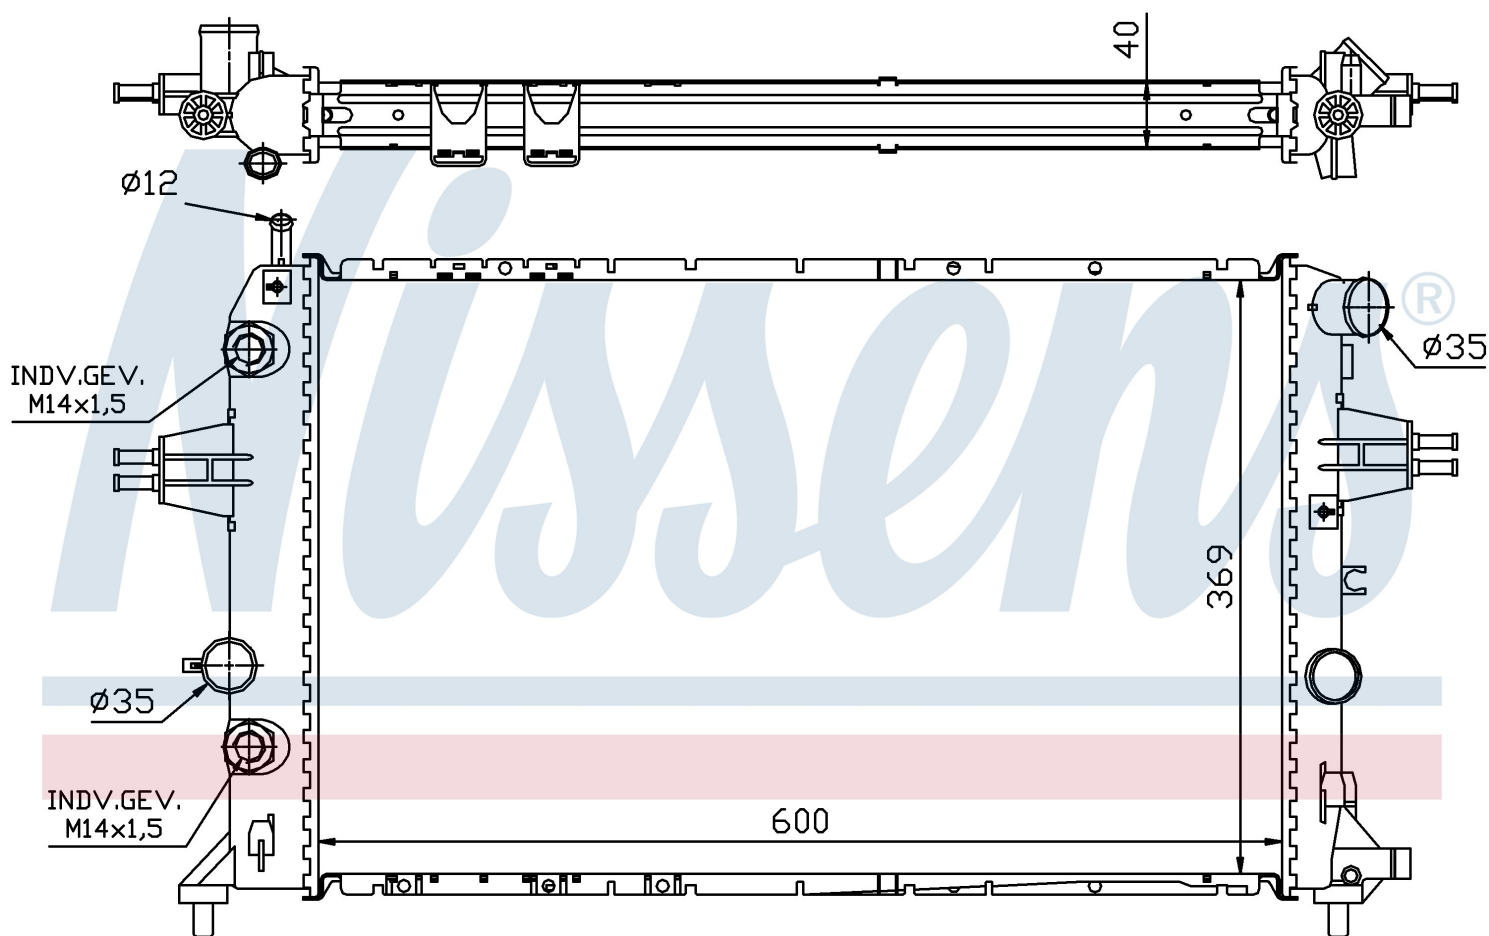

Номер продукта | 63003A

Номер продукта 63003A

Производитель	OPEL
Модельный ряд	ASTRA G (98-)
Модель	2.0 TD
Коробка передач	Manual/Automatic
Система А/С	With air conditioning
Топливо	Diesel
Двигатель	X20DTH
Вес брутто	5,82 kg
Период	1/1999->
Размер (В x Ш x Г)	600 x 369 x 40 mm
Материал	Mechanical aluminium

Оригинальные номера

1300 210	1300 407	9157938	9192607
93174625