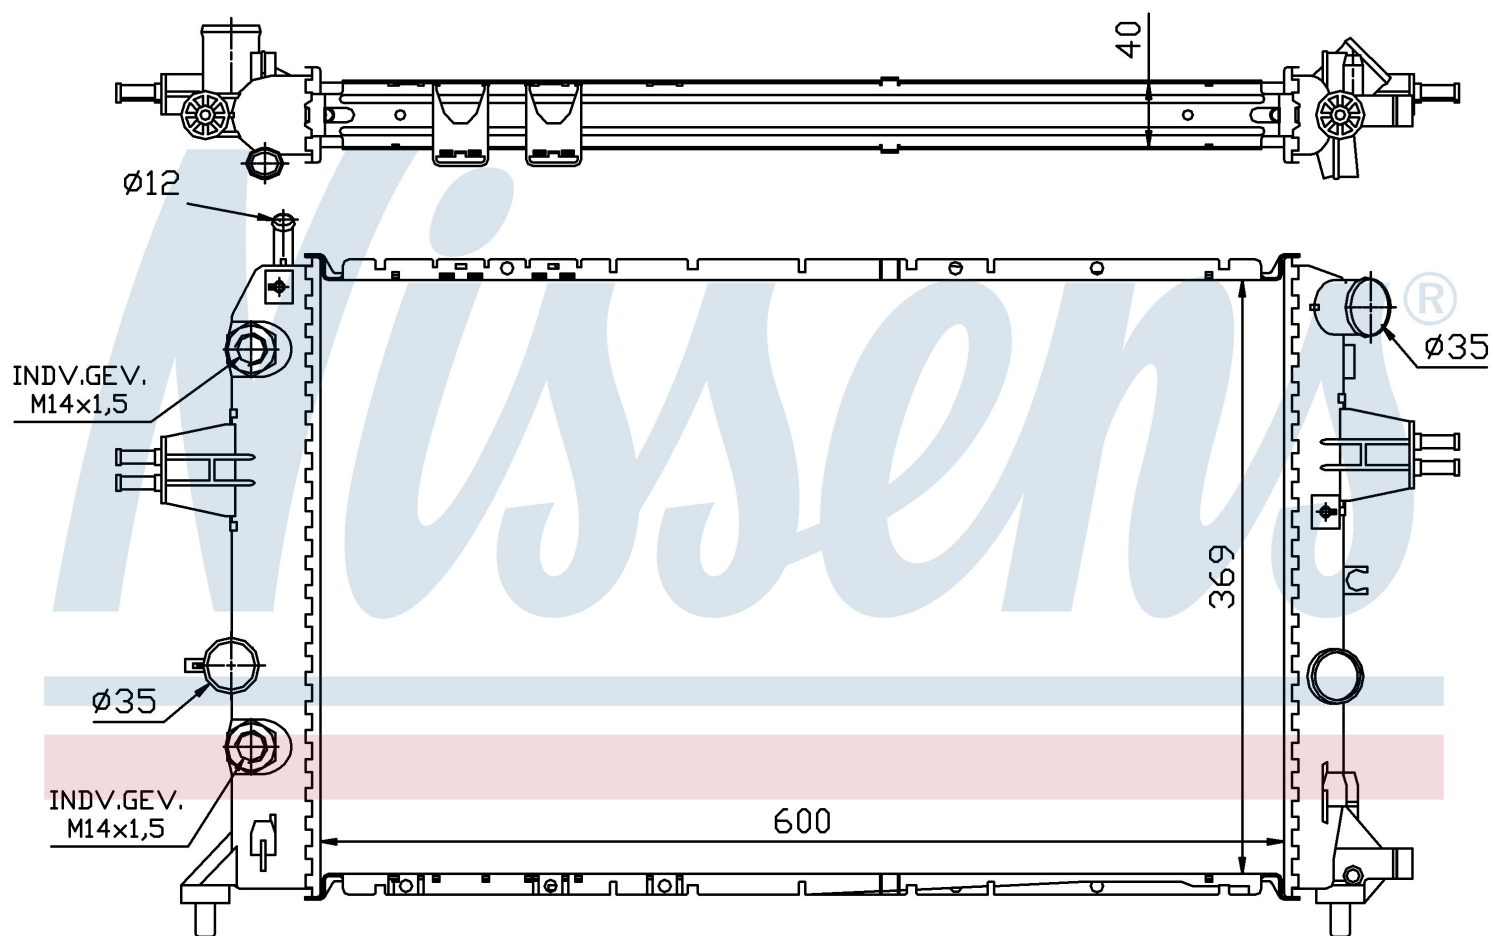

Номер продукта | 63003A

Номер продукта 63003A

Производитель	OPEL
Модельный ряд	ZAFIRA A (99-)
Модель	2.2 TD
Коробка передач	Manual
Система А/С	Without air conditioning
Топливо	Diesel
Двигатель	Y22DTR
Вес брутто	5,82 kg
Период	2/2000->
Размер (В x Ш x Г)	600 x 369 x 40 mm
Материал	Mechanical aluminium

Оригинальные номера

1300 210	1300 407	9157938	9192607
93174625