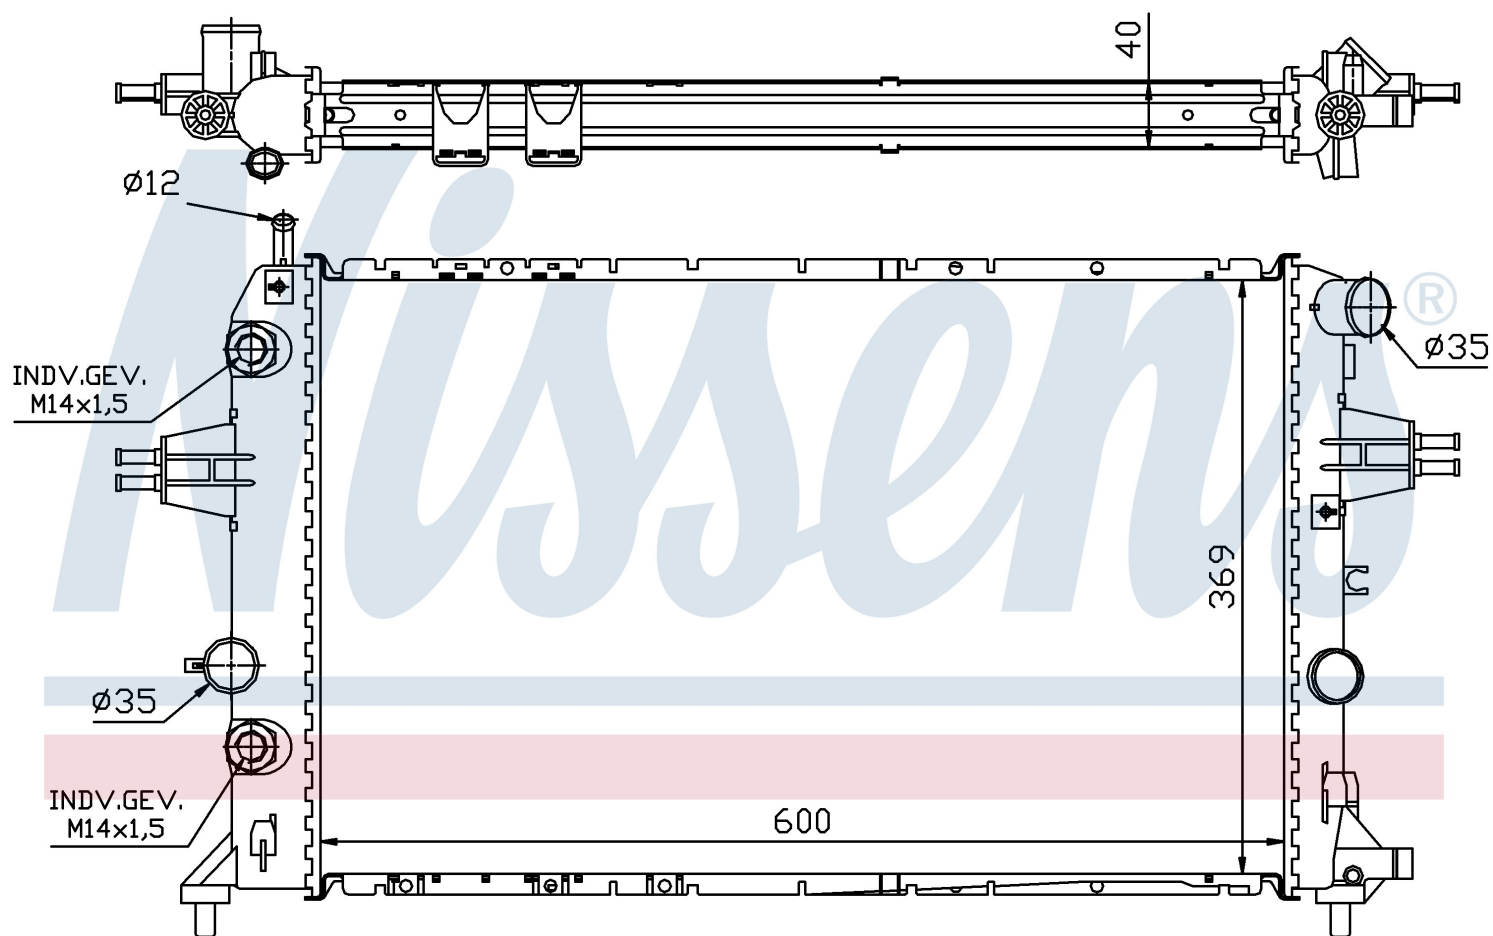

Номер продукта | 63003A

Номер продукта 63003A

Производитель	VAUXHALL		
Модельный ряд	ASTRA G (98-)		
Модель	2.0 TD		
Коробка передач	Manual/Automatic		
Система А/С	With air conditioning		
Топливо	Diesel		
Двигатель	X20DTH		
Вес брутто	5,82 kg		
Период	1/1999->		
Размер (В x Ш x Г)	600 x 369 x 40 mm		
Материал	Mechanical aluminium		
Оригинальные номера			
1300 210	1300 407	9157938	9192607
93174625