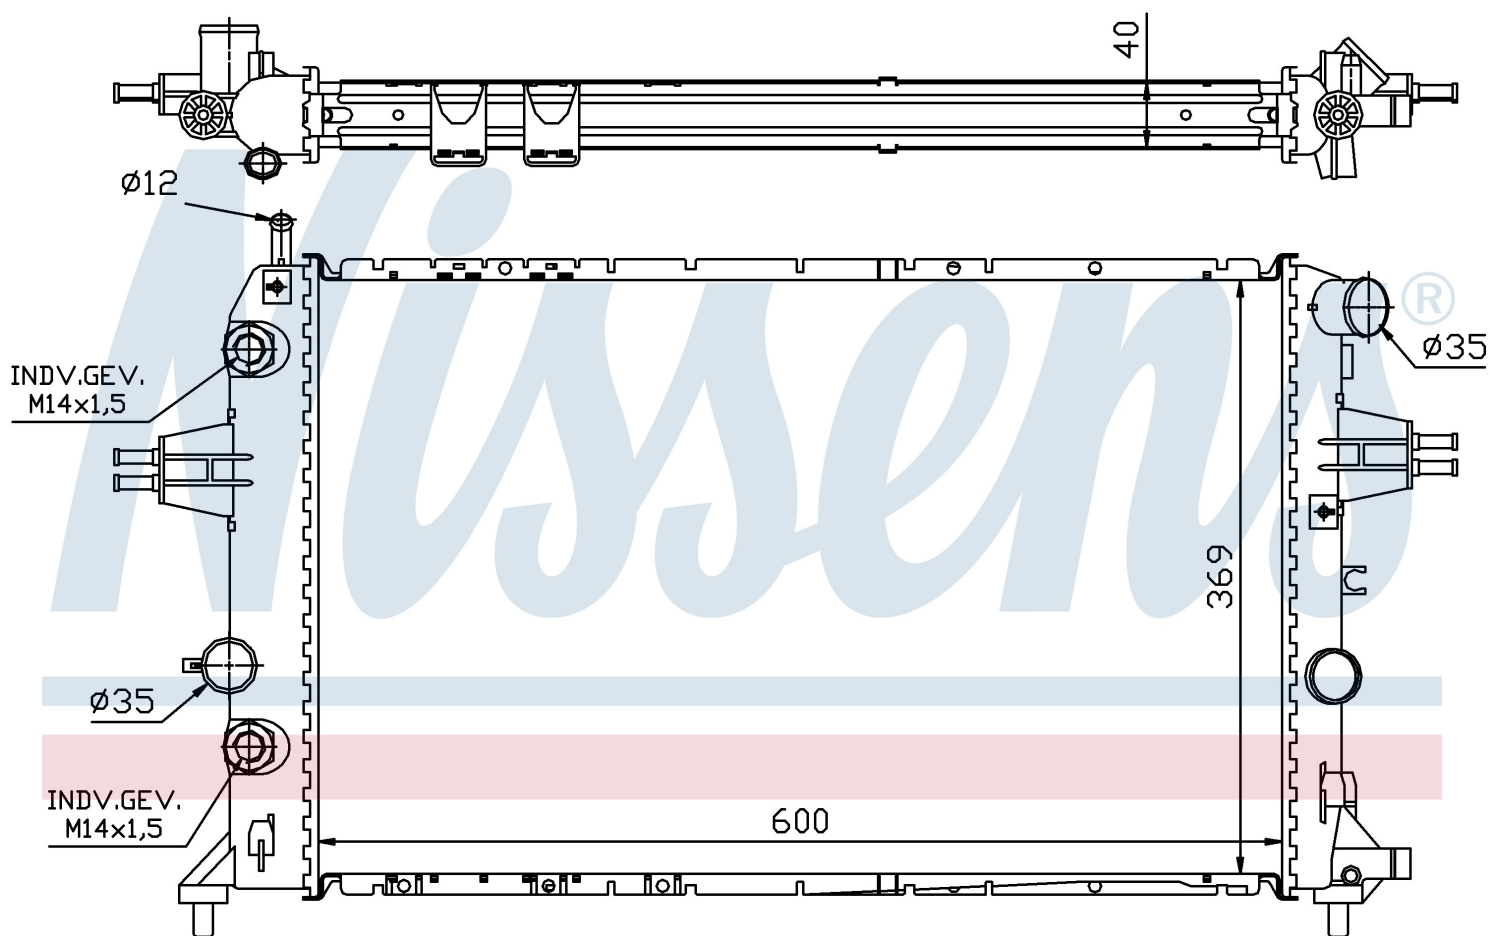

Номер продукта | 63003A

Номер продукта 63003A

Производитель	OPEL		
Модельный ряд	ASTRA G (98-)		
Модель	2.0 TD		
Коробка передач	Manual/Automatic		
Система А/С	With air conditioning		
Топливо	Diesel		
Двигатель	X20DTH		
Вес брутто	5,82 kg		
Период	1/1999->		
Размер (В x Ш x Г)	600 x 369 x 40 mm		
Материал	Mechanical aluminium		
Оригинальные номера			
1300 210	1300 407	9157938	9192607
93174625