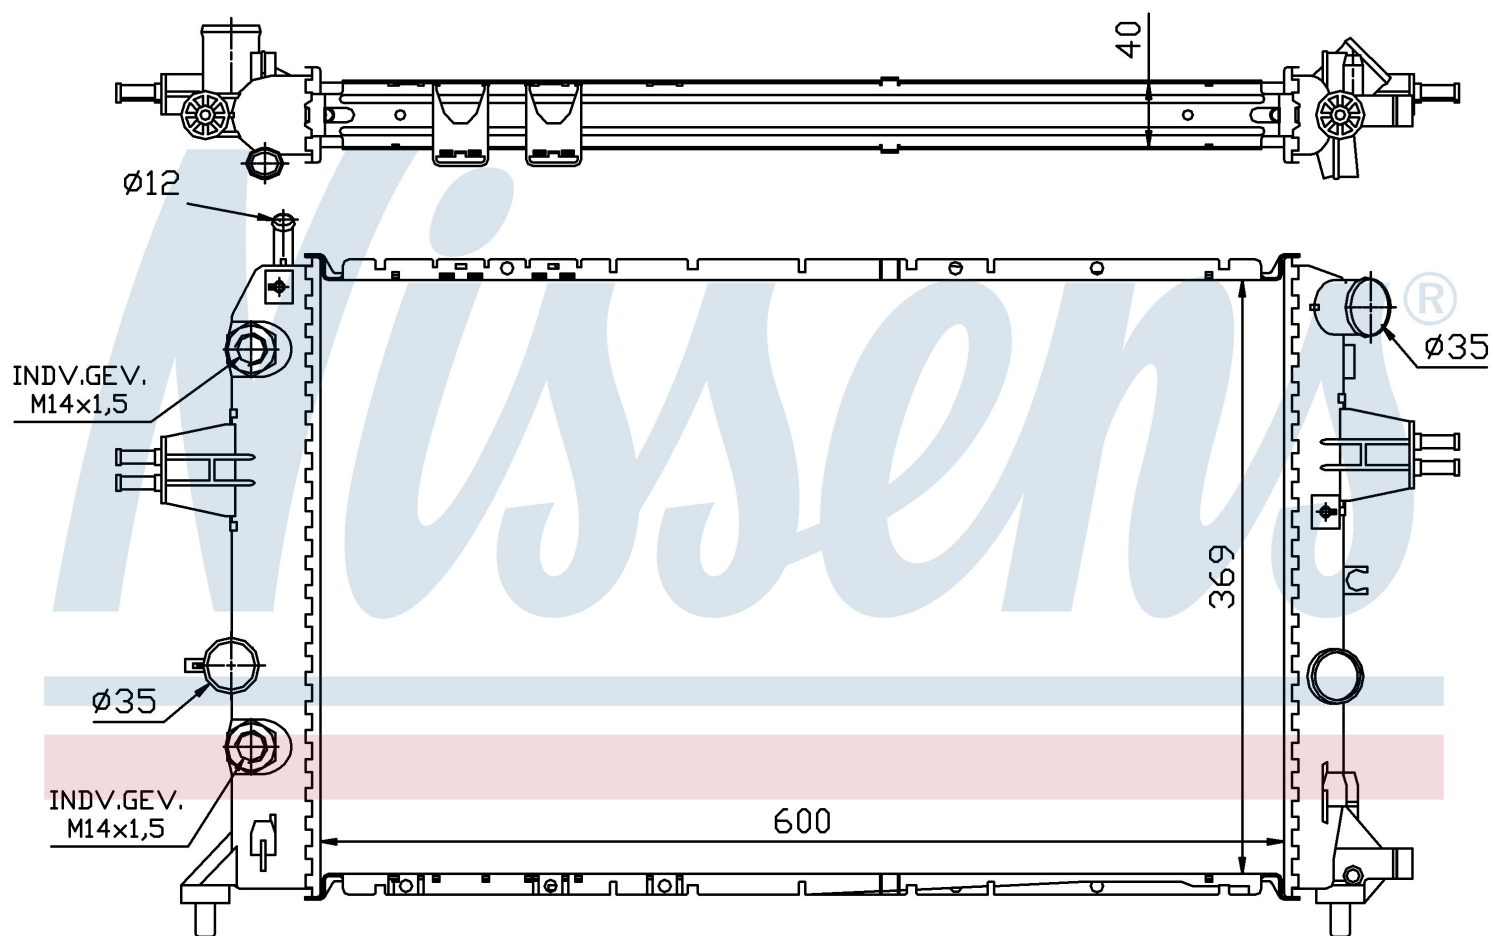

Номер продукта | 63003A

Номер продукта 63003A

Производитель	OPEL
Модельный ряд	ASTRA G (98-)
Модель	2.0 TD
Коробка передач	Manual/Automatic
Система А/С	Without air conditioning
Топливо	Diesel
Двигатель	X20DTH
Вес брутто	5,82 kg
Период	1/1999->
Размер (В x Ш x Г)	600 x 369 x 40 mm
Материал	Mechanical aluminium

Оригинальные номера

1300 210	1300 407	9157938	9192607
93174625