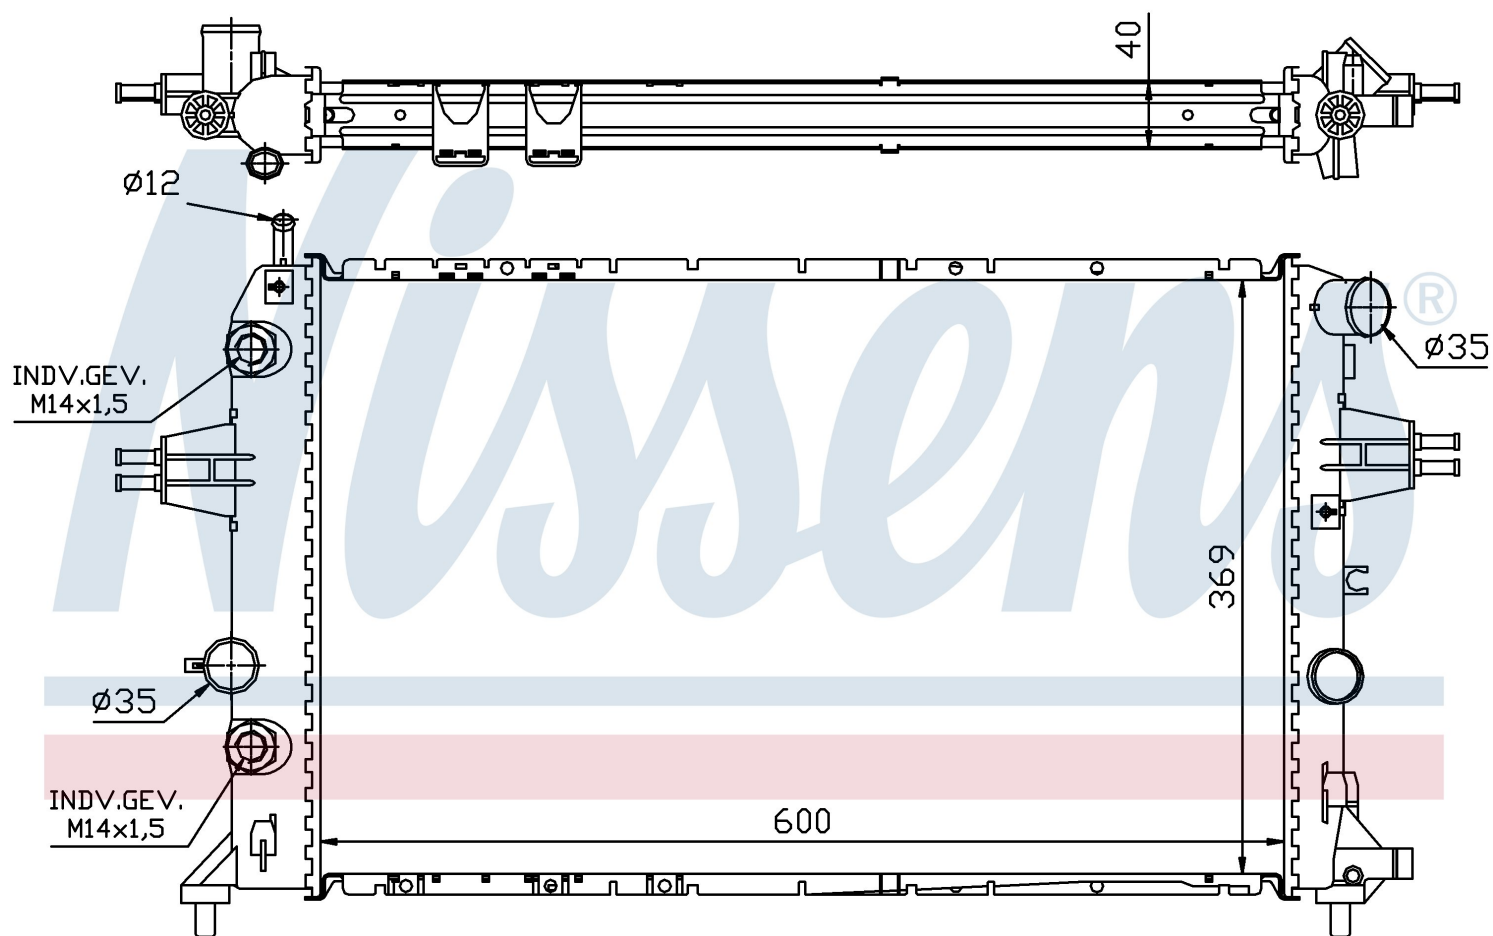

Номер продукта | 63003A

Номер продукта 63003A

Производитель	OPEL
Модельный ряд	ZAFIRA A (99-)
Модель	2.0 TD
Коробка передач	Manual/Automatic
Система А/С	With air conditioning
Топливо	Diesel
Двигатель	Y20DTH
Вес брутто	5,82 kg
Период	1/1999->
Размер (В x Ш x Г)	600 x 369 x 40 mm
Материал	Mechanical aluminium

Оригинальные номера

1300 210	1300 407	9157938	9192607
93174625