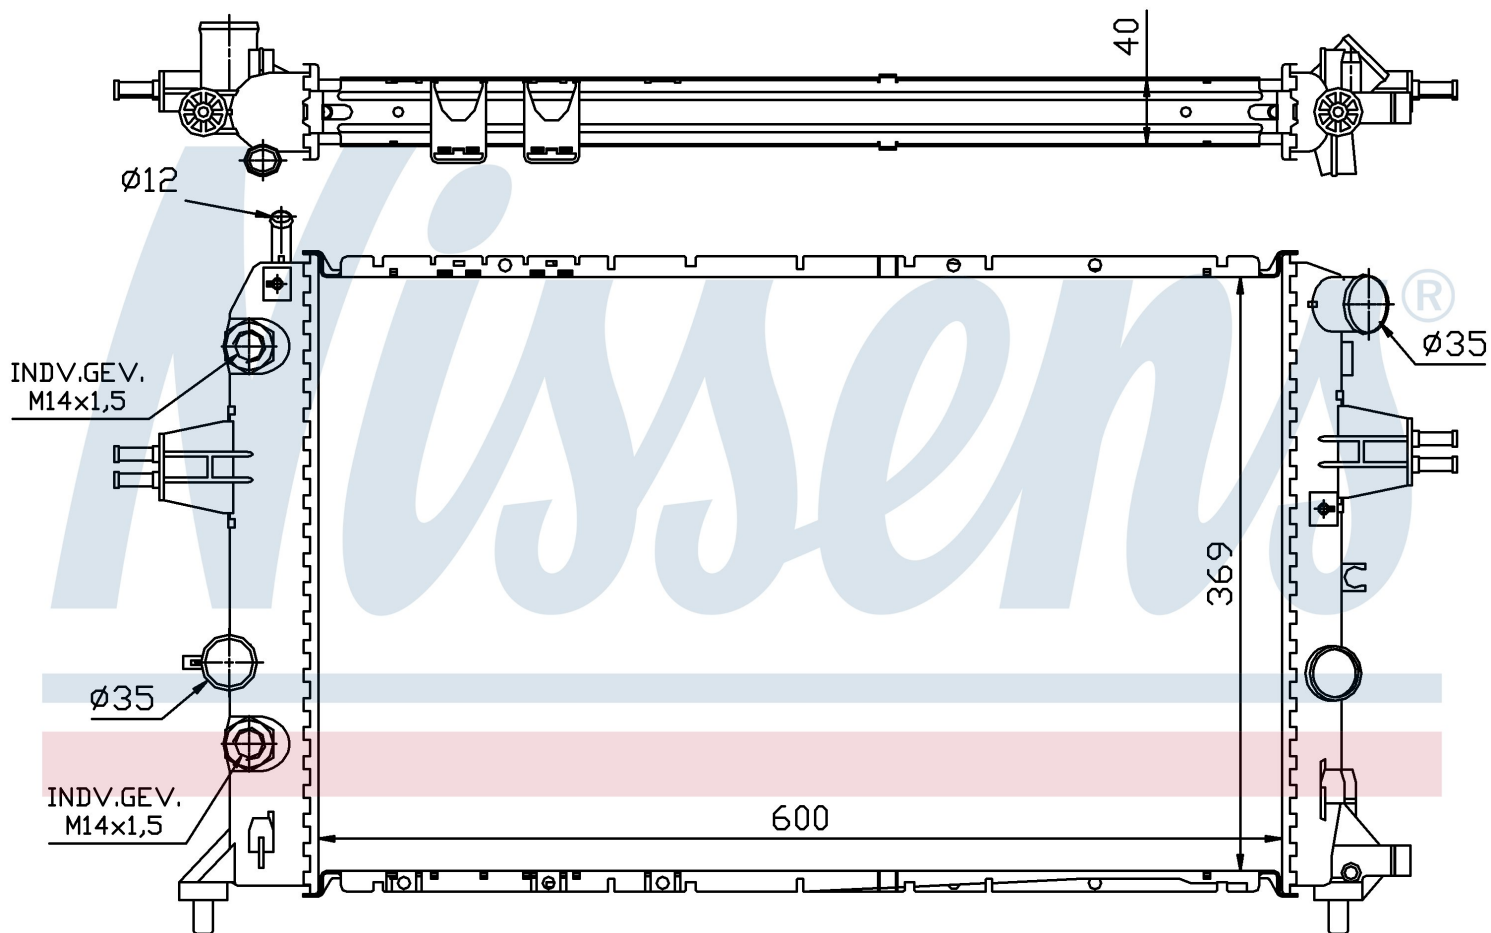

Номер продукта | 63003A

Номер продукта 63003A

Производитель	VAUXHALL
Модельный ряд	ASTRA G (98-)
Модель	2.0 TD
Коробка передач	Manual/Automatic
Система А/С	Without air conditioning
Топливо	Diesel
Двигатель	X20DTH
Вес брутто	5,82 kg
Период	1/1999->
Размер (В x Ш x Г)	600 x 369 x 40 mm
Материал	Mechanical aluminium

Оригинальные номера

1300 210	1300 407	9157938	9192607
93174625