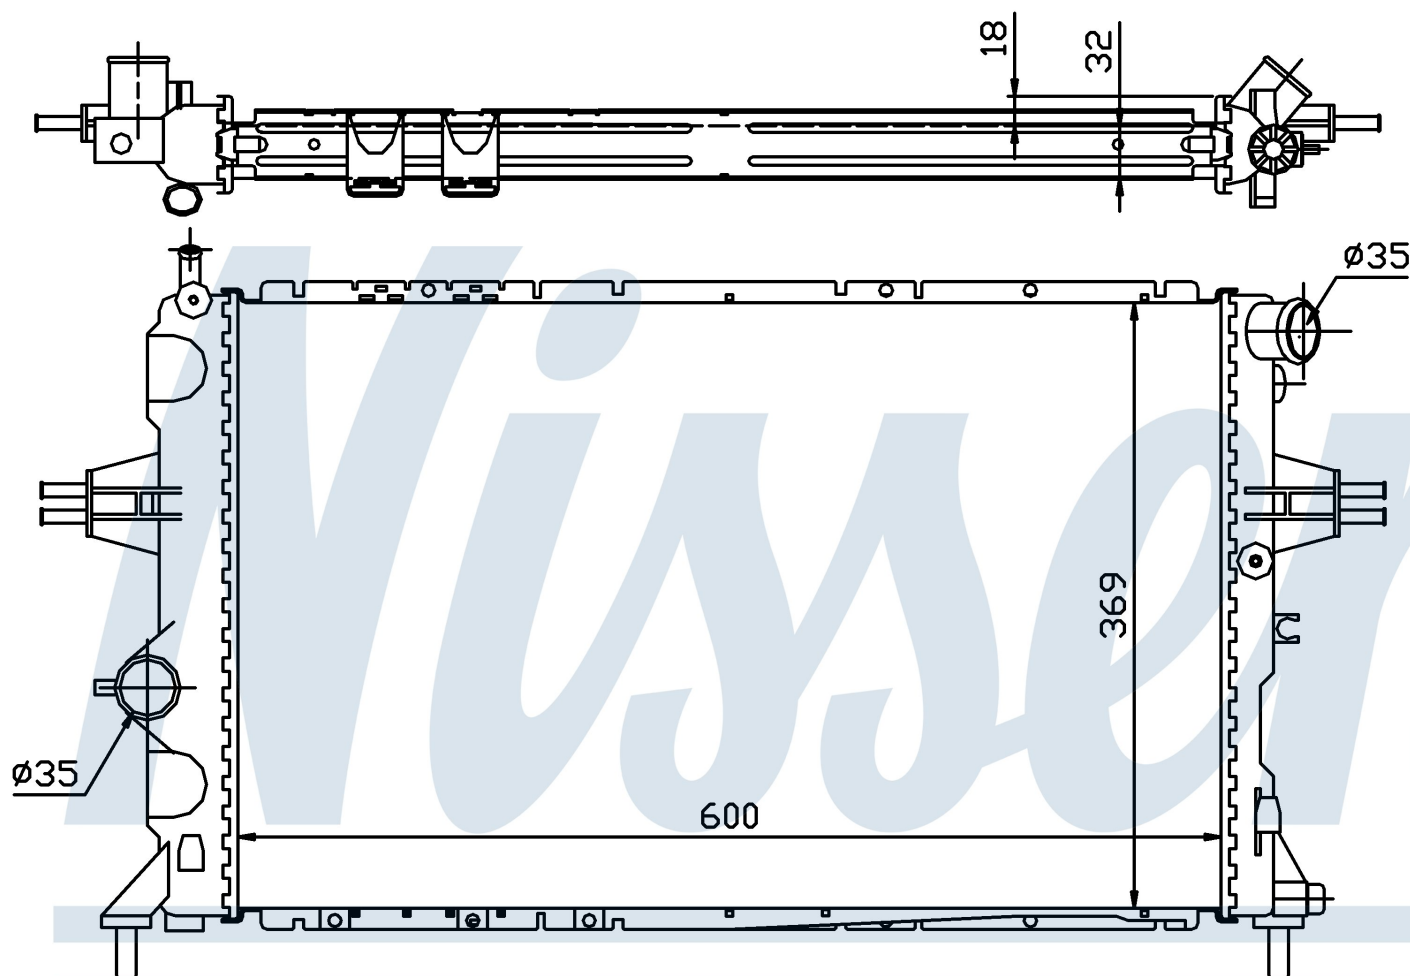

Номер продукта | 63006A

Номер продукта 63006A

Производитель	OPEL
Модельный ряд	ZAFIRA A (99-)
Модель	2.0 TD
Коробка передач	Manual
Система А/С	With air conditioning
Топливо	Diesel
Двигатель	Y20DTL
Вес брутто	4,86 kg
Период	4/1999->
Размер (В x Ш x Г)	600 x 369 x 32 mm
Материал	Plastic/Aluminium

Оригинальные номера

9192578	1300 208	1300 208