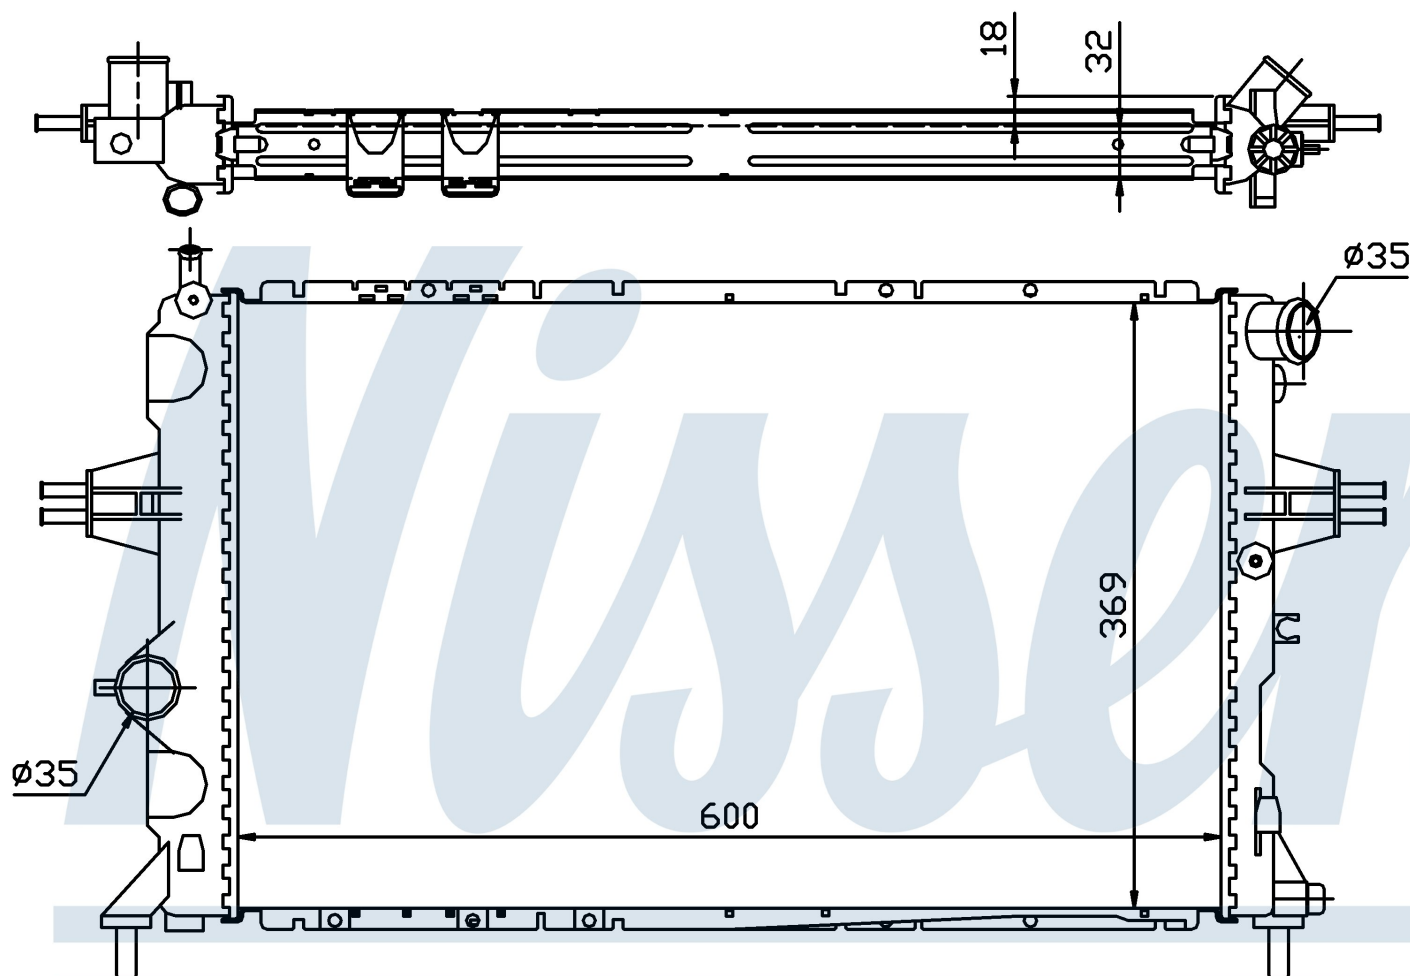

Номер продукта | 63006A

Номер продукта 63006A

Производитель	OPEL
Модельный ряд	ASTRA G (98-)
Модель	1.8 i 16V
Коробка передач	Manual
Система А/С	With air conditioning
Топливо	Gasoline
Двигатель	Z18XE
Вес брутто	4,86 kg
Период	12/1997->
Размер (В x Ш x Г)	600 x 369 x 32 mm
Материал	Plastic/Aluminium