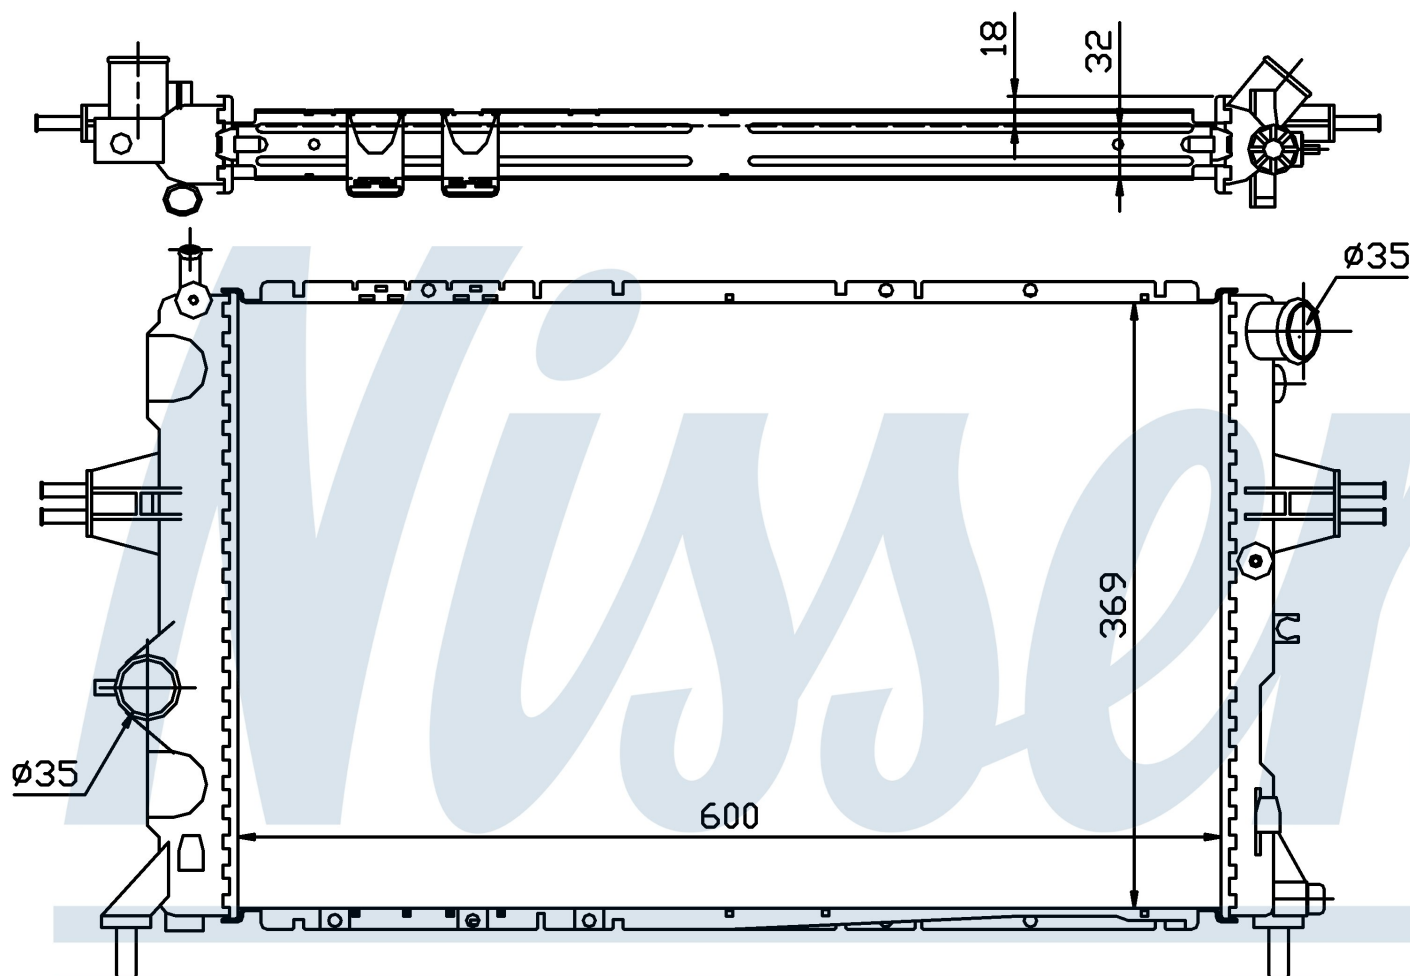

Номер продукта | 63006A

Номер продукта 63006A

Производитель	OPEL
Модельный ряд	ASTRA G (98-)
Модель	2.0 TD
Коробка передач	Manual
Система А/С	With air conditioning
Топливо	Diesel
Двигатель	X20DTL
Вес брутто	4,86 kg
Период	12/1997->
Размер (В x Ш x Г)	600 x 369 x 32 mm
Материал	Plastic/Aluminium

Оригинальные номера

9192578	1300 208	1300 208