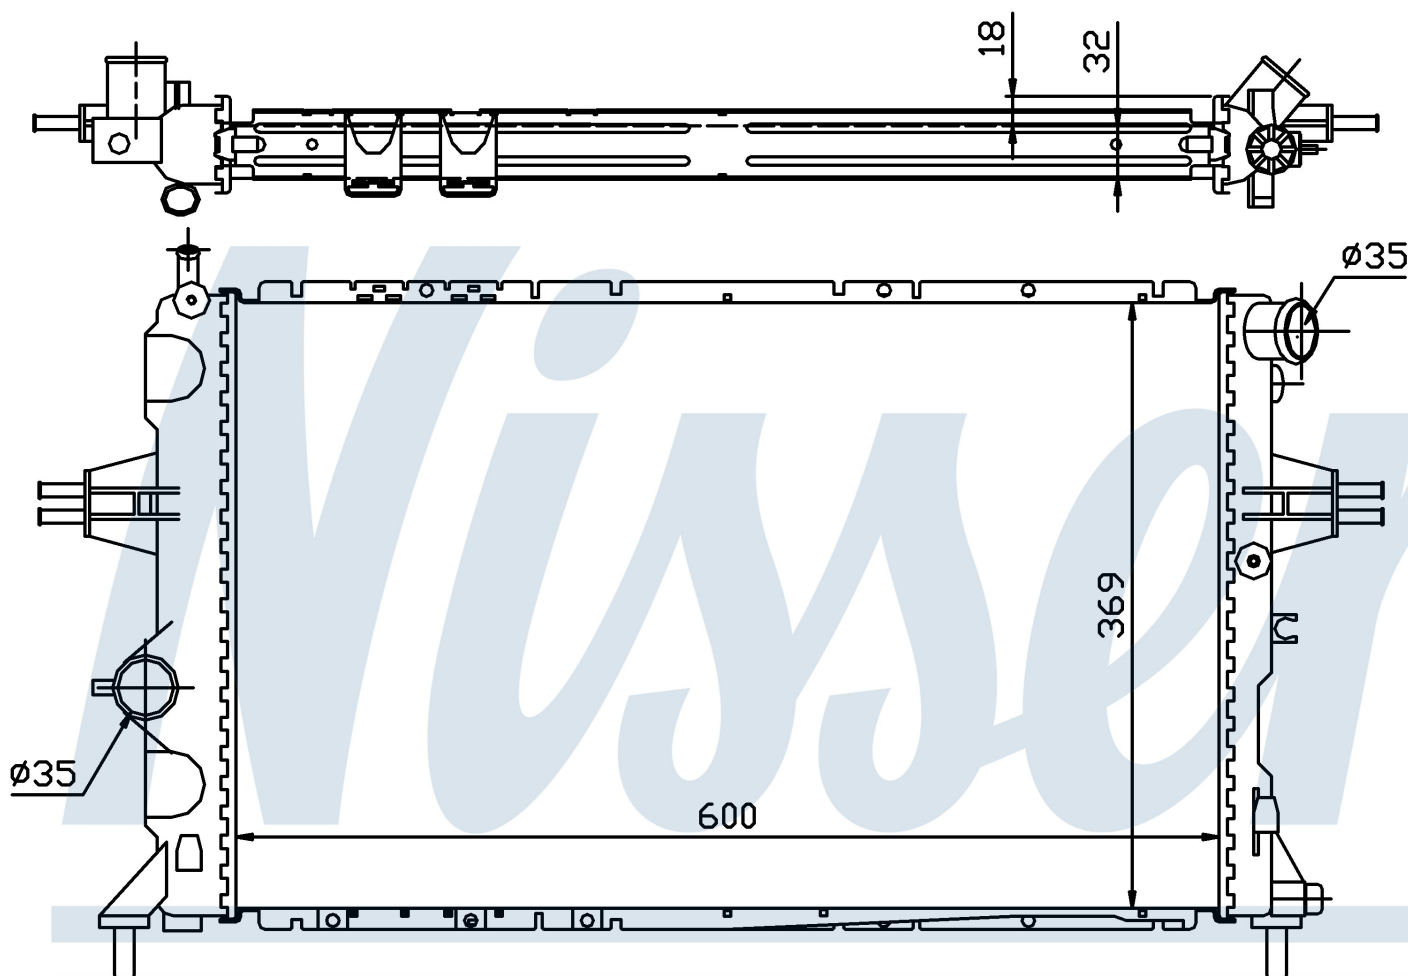

Номер продукта | 63006A

Номер продукта 63006A

Производитель	VAUXHALL
Модельный ряд	ASTRA G (98-)
Модель	2.0 i 16V
Коробка передач	Manual
Система А/С	With air conditioning
Топливо	Gasoline
Двигатель	X20XEV
Вес брутто	4,86 kg
Период	12/1997->
Размер (В x Ш x Г)	600 x 369 x 32 mm
Материал	Plastic/Aluminium

Оригинальные номера

9192578	1300 208	1300 208