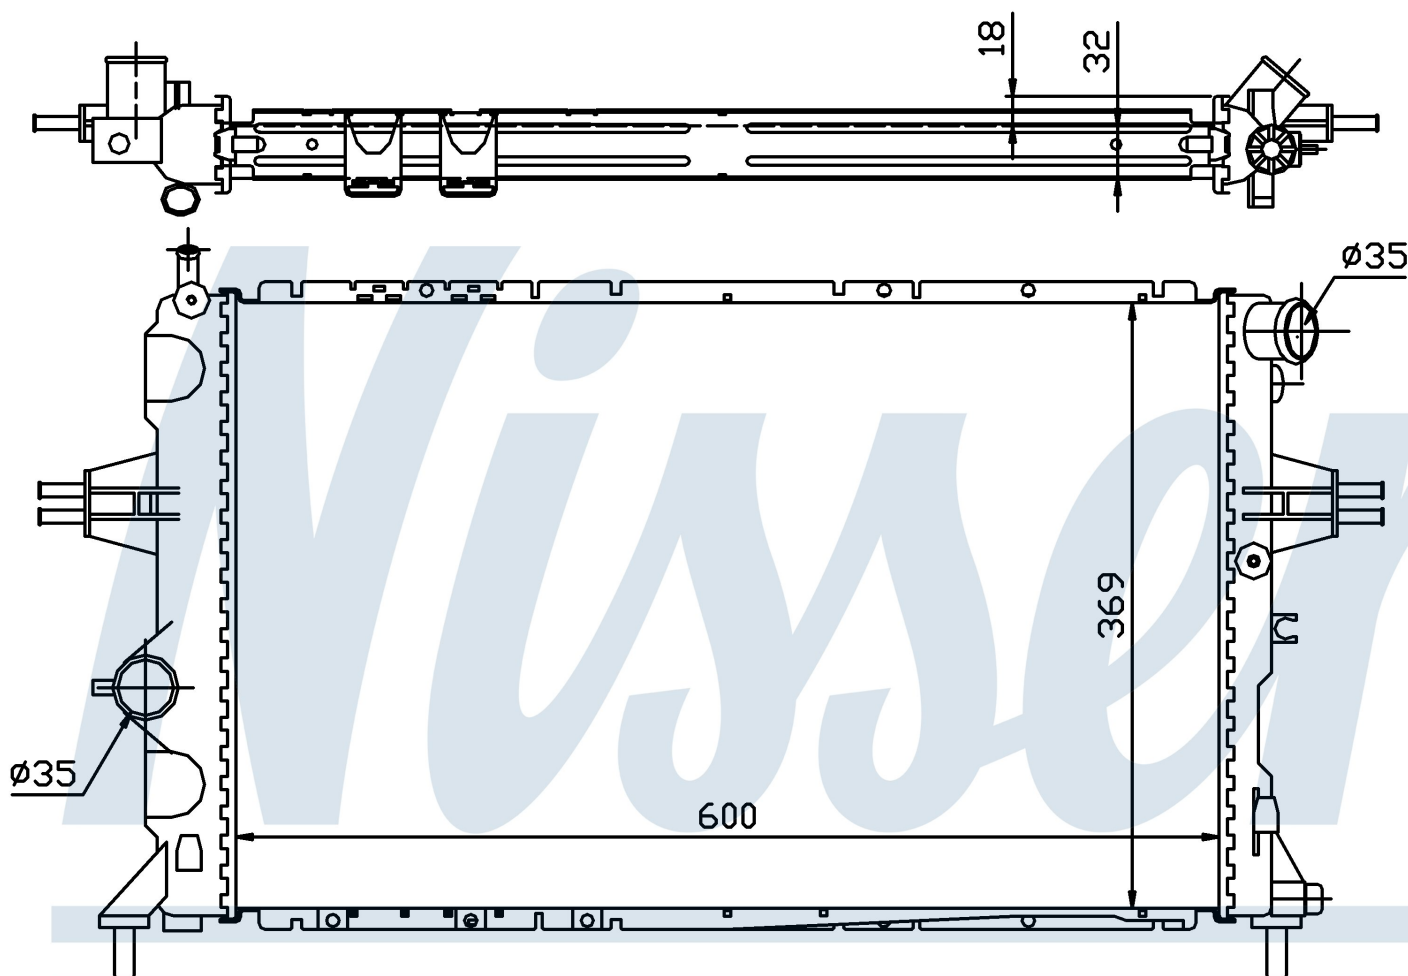

Номер продукта | 63006A

Номер продукта 63006A

Производитель	OPEL
Модельный ряд	ASTRA G (98-)
Модель	2.0 TD
Коробка передач	Manual
Система А/С	Without air conditioning
Топливо	Diesel
Двигатель	Y20DTL
Вес брутто	4,86 kg
Период	12/1997->
Размер (В x Ш x Г)	600 x 369 x 32 mm
Материал	Plastic/Aluminium

Оригинальные номера

9192578	1300 208	1300 208