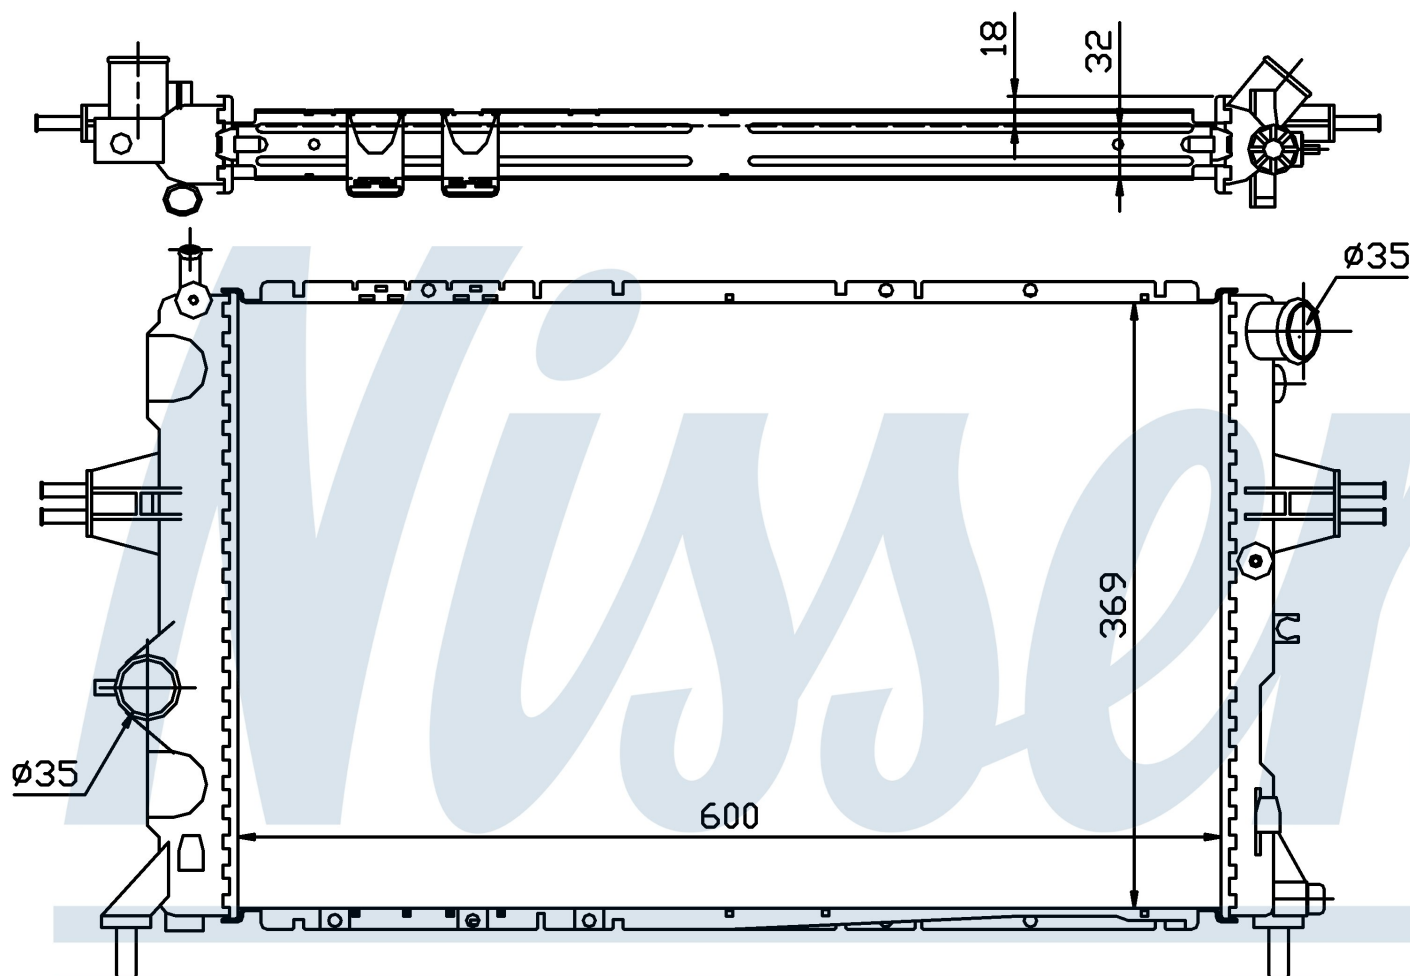

Номер продукта | 63006A

Номер продукта 63006A

Производитель	VAUXHALL
Модельный ряд	ZAFIRA A (99-)
Модель	2.0 TD
Коробка передач	Manual
Система А/С	With air conditioning
Топливо	Diesel
Двигатель	Y20DTL
Вес брутто	4,86 kg
Период	4/1999->
Размер (В x Ш x Г)	600 x 369 x 32 mm
Материал	Plastic/Aluminium

Оригинальные номера

9192578	1300 208	1300 208