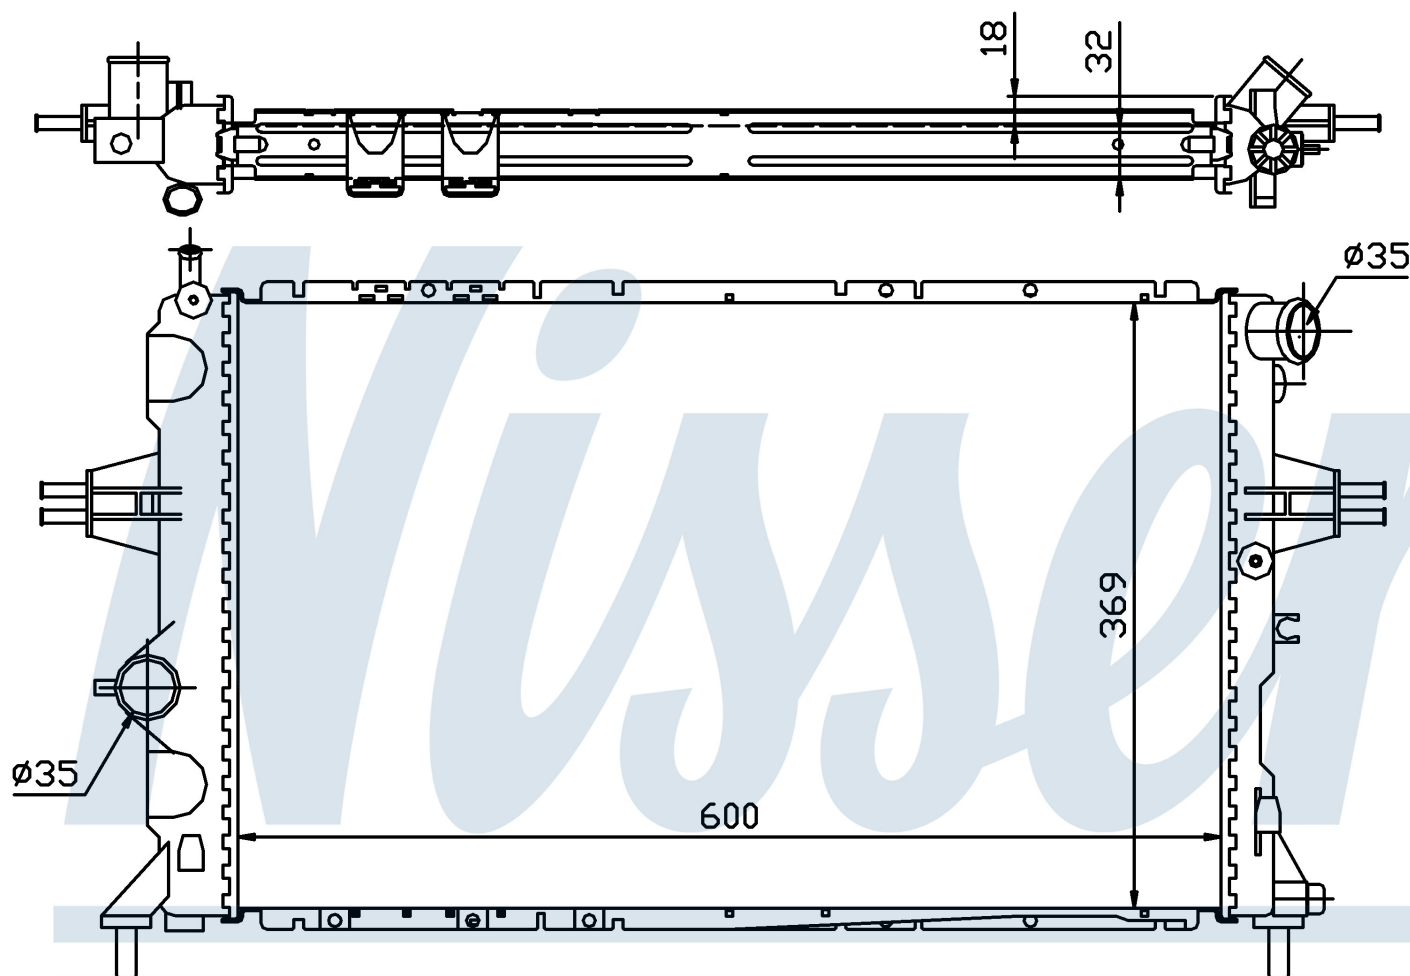

Номер продукта | 63006A

Номер продукта 63006A

Производитель	OPEL		
Модельный ряд	ASTRA G (98-)		
Модель	2.0 i 16V TURBO		
Коробка передач	Manual		
Система А/С	With air conditioning		
Топливо	Gasoline		
Двигатель	Z20LET		
Вес брутто	4,86 kg		
Период	12/1997->		
Размер (В x Ш x Г)	600 x 369 x 32 mm		
Материал	Plastic/Aluminium		
Оригинальные номера			
9192578	1300 208	1300 208