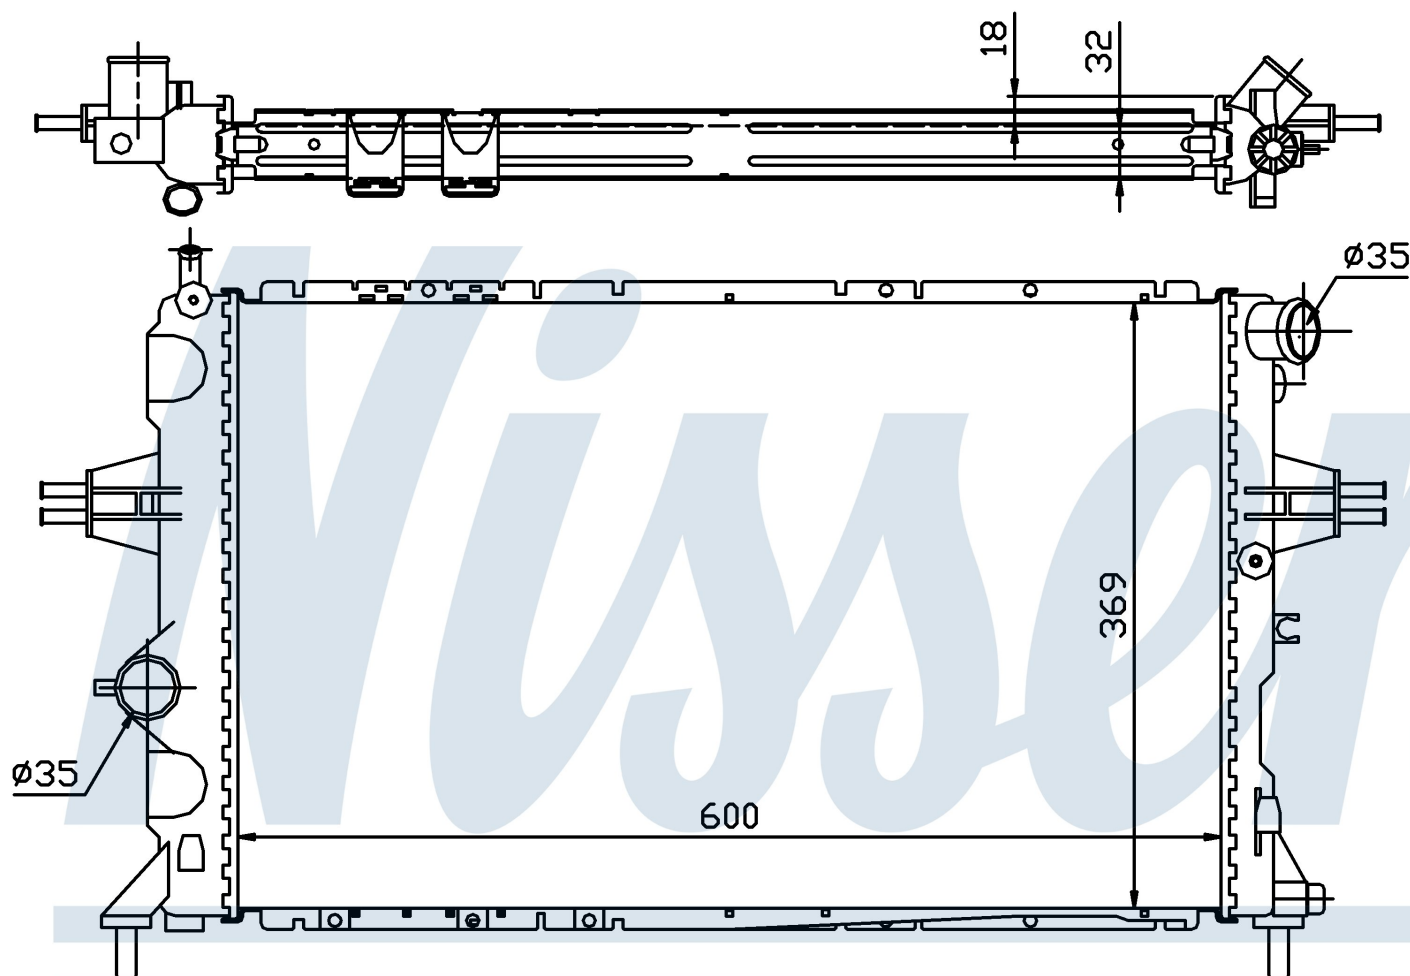

Номер продукта | 63006A

Номер продукта 63006A

Производитель	VAUXHALL
Модельный ряд	ZAFIRA A (99-)
Модель	2.2 i 16V
Коробка передач	Manual
Система А/С	With air conditioning
Топливо	Gasoline
Двигатель	Z22SE
Вес брутто	4,86 kg
Период	2/2000->
Размер (В x Ш x Г)	600 x 369 x 32 mm
Материал	Plastic/Aluminium

Оригинальные номера

9192578	1300 208	1300 208