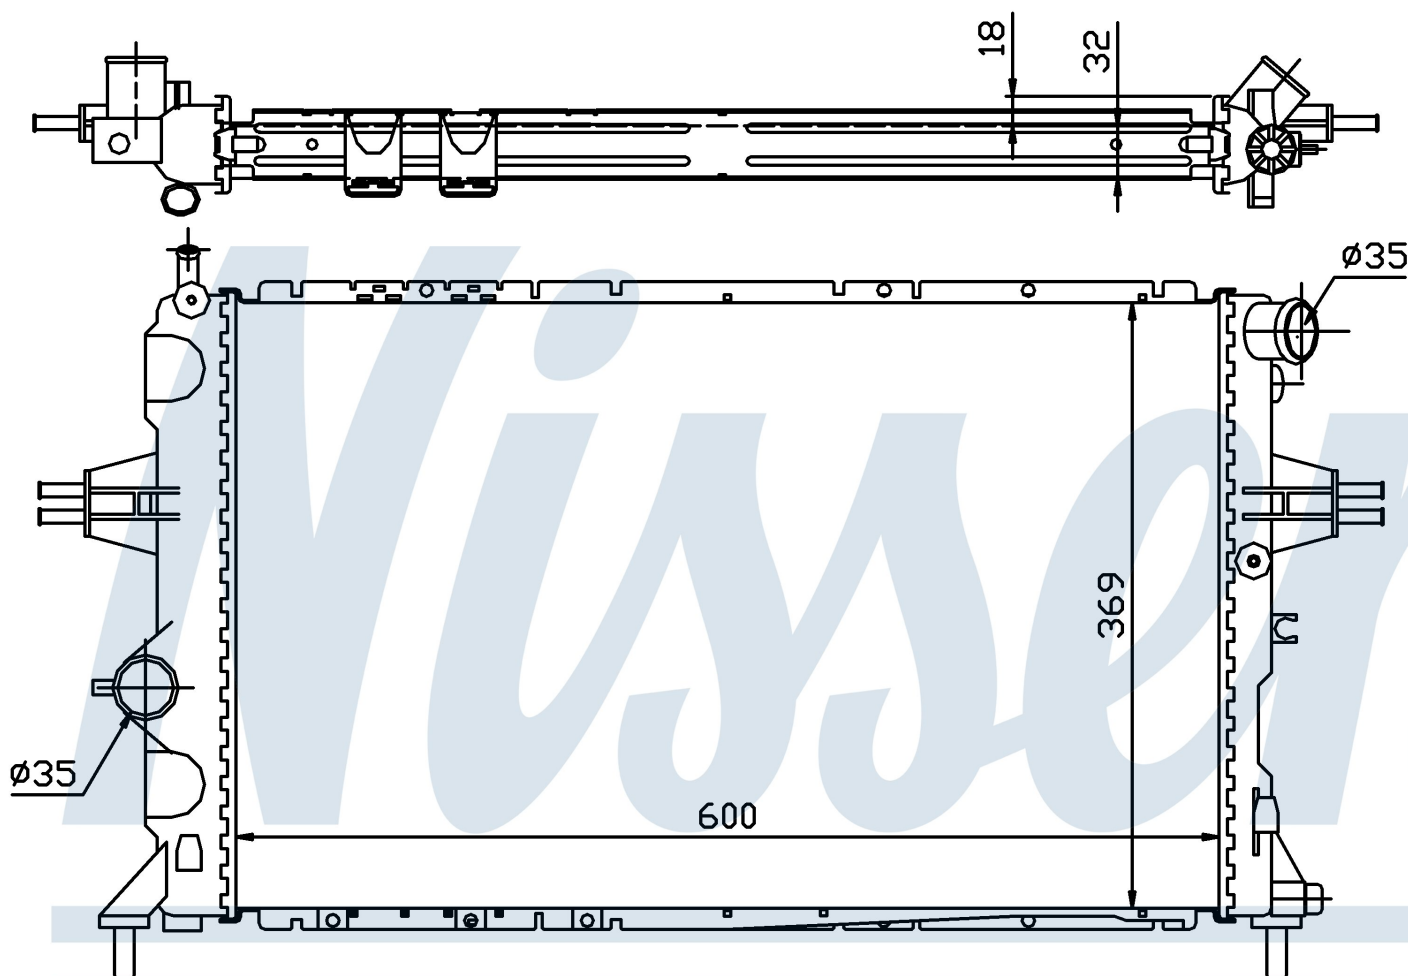

Номер продукта | 63006A

Номер продукта 63006A

Производитель	OPEL		
Модельный ряд	ZAFIRA A (99-)		
Модель	1.8 i 16V		
Коробка передач	Manual		
Система А/С	With air conditioning		
Топливо	Gasoline		
Двигатель	Z18XE		
Вес брутто	4,86 kg		
Период	4/1999->		
Размер (В x Ш x Г)	600 x 369 x 32 mm		
Материал	Plastic/Aluminium		
Оригинальные номера			
9192578	1300 208	1300 208