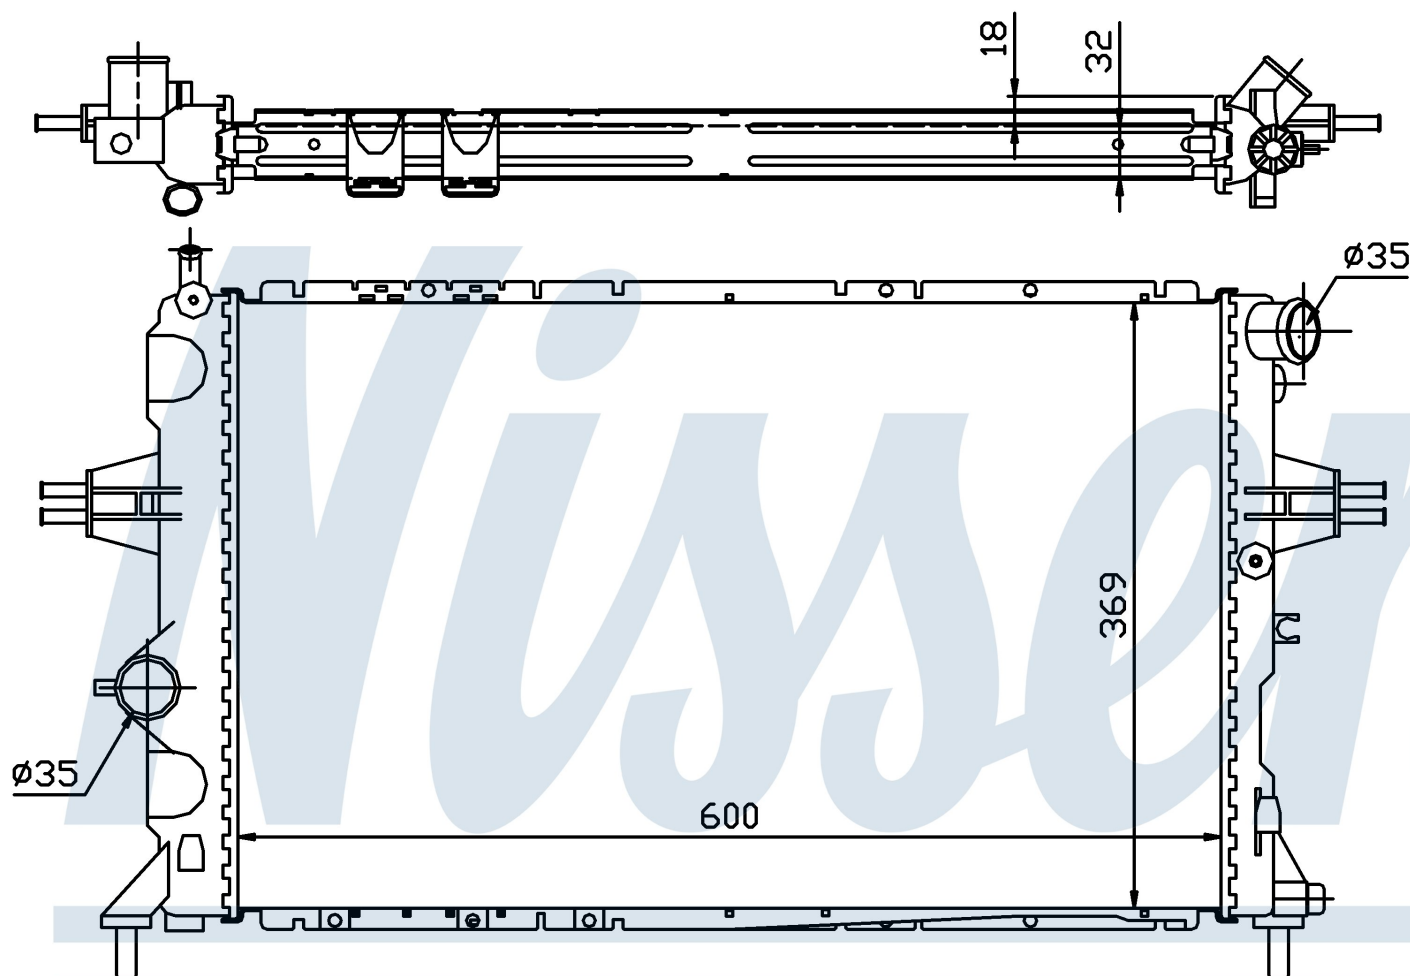

Номер продукта | 63006A

Номер продукта 63006A

Производитель	OPEL		
Модельный ряд	ASTRA G (98-)		
Модель	2.0 i 16V		
Коробка передач	Manual		
Система А/С	Without air conditioning		
Топливо	Gasoline		
Двигатель	X20XEV		
Вес брутто	4,86 kg		
Период	12/1997->		
Размер (В x Ш x Г)	600 x 369 x 32 mm		
Материал	Plastic/Aluminium		
Оригинальные номера			
9192578	1300 208	1300 208