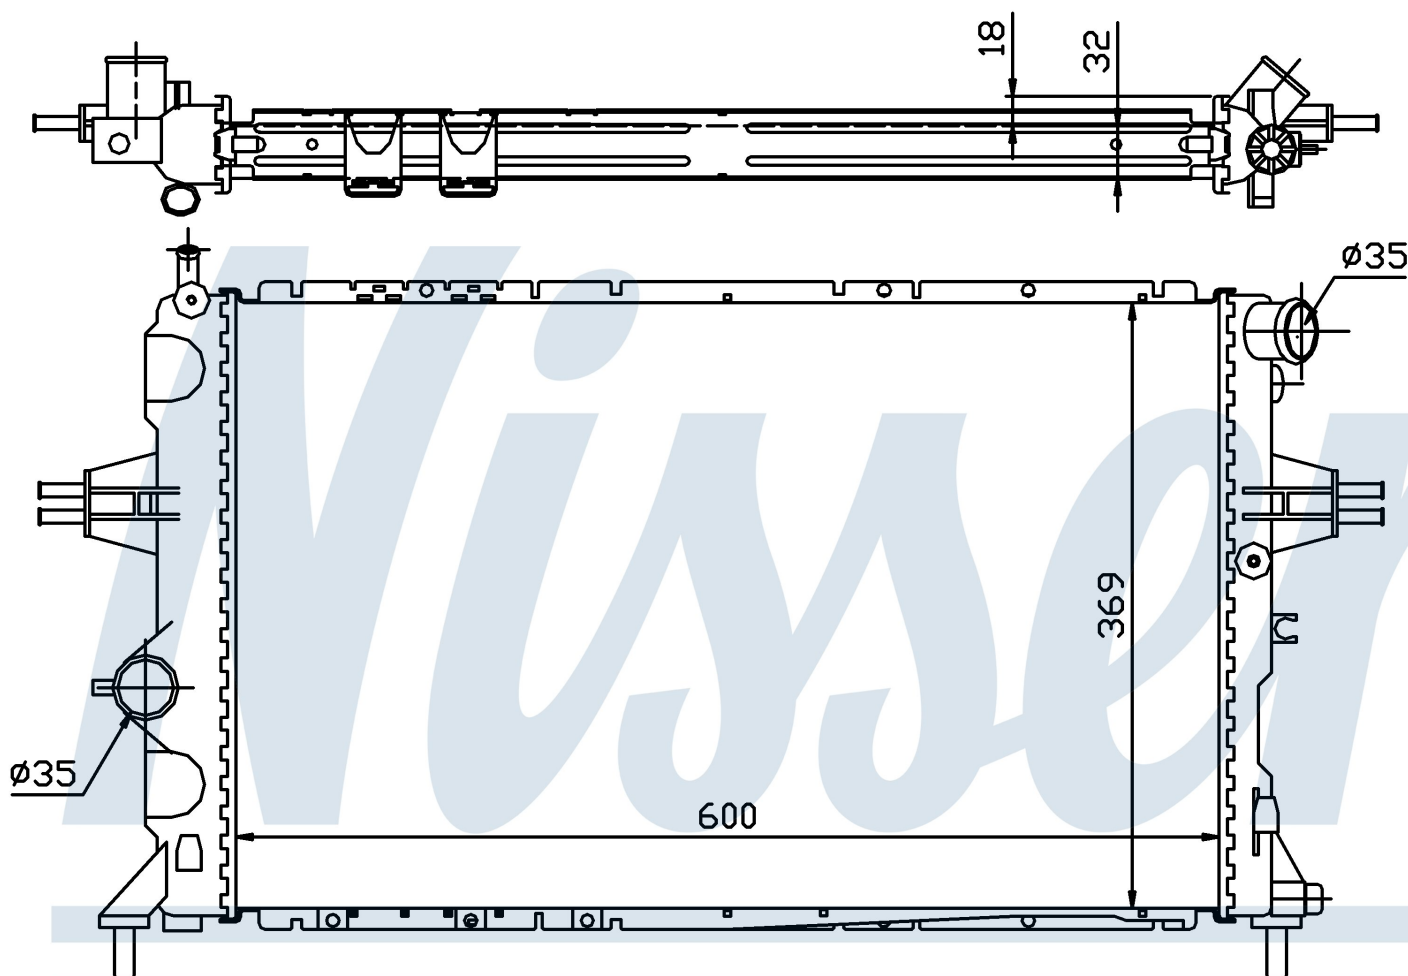

Номер продукта | 63006A

Номер продукта 63006A

Производитель	OPEL
Модельный ряд	ASTRA G (98-)
Модель	2.2 i 16V
Коробка передач	Manual
Система А/С	With air conditioning
Топливо	Gasoline
Двигатель	Z22SE
Вес брутто	4,86 kg
Период	2/2000->
Размер (В x Ш x Г)	600 x 369 x 32 mm
Материал	Plastic/Aluminium

Оригинальные номера

9192578	1300 208	1300 208