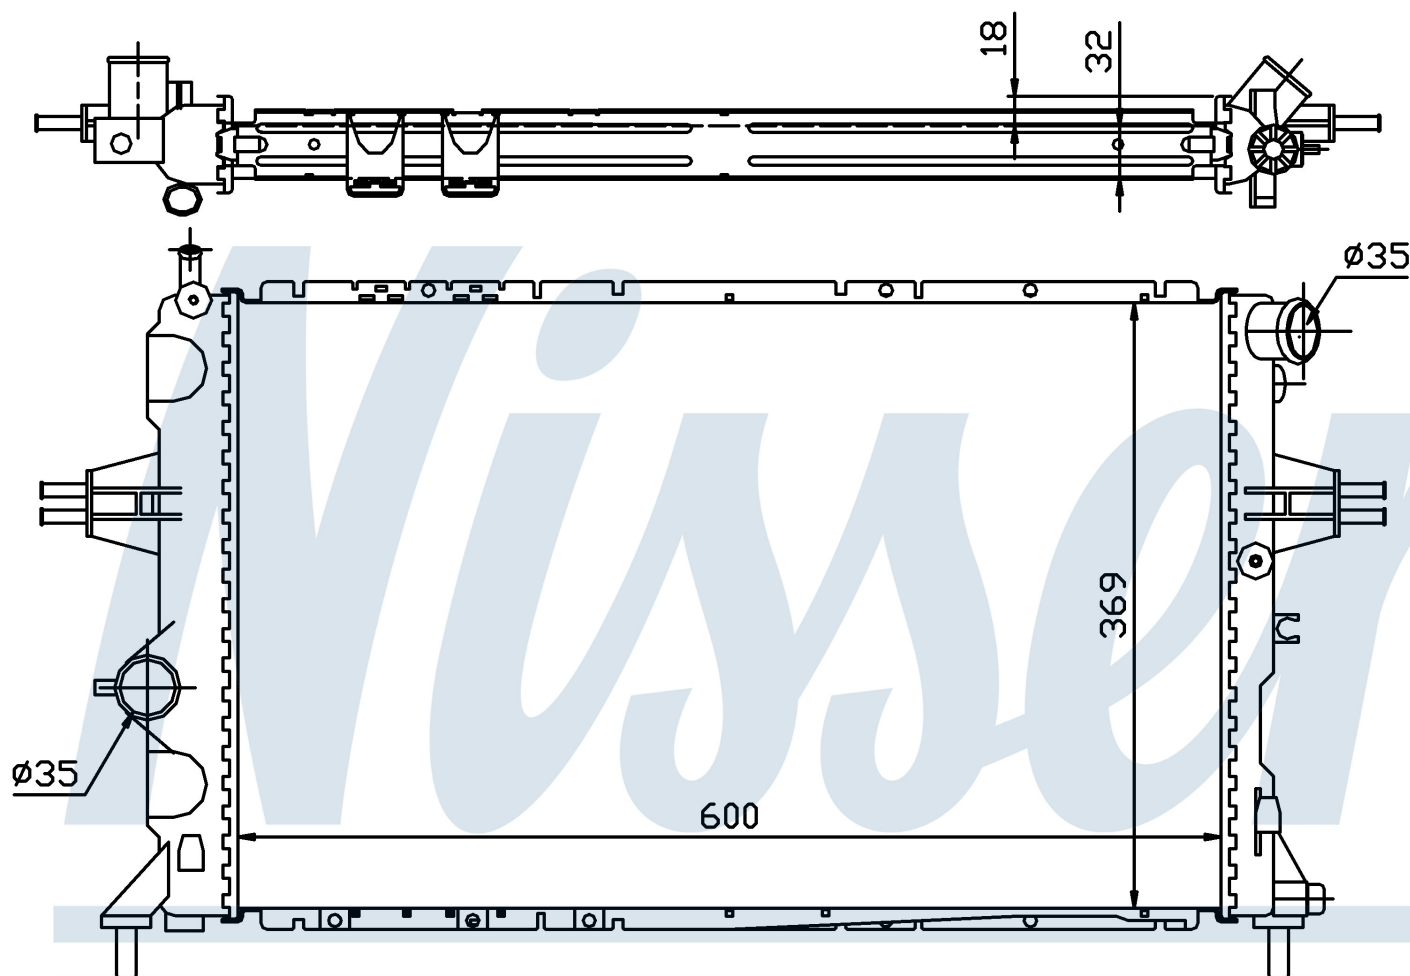

Номер продукта | 63006A

Номер продукта 63006A

Производитель	OPEL
Модельный ряд	ZAFIRA A (99-)
Модель	2.0 TD
Коробка передач	Manual
Система А/С	Without air conditioning
Топливо	Diesel
Двигатель	Y20DTL
Вес брутто	4,86 kg
Период	4/1999->
Размер (В x Ш x Г)	600 x 369 x 32 mm
Материал	Plastic/Aluminium

Оригинальные номера

9192578	1300 208	1300 208