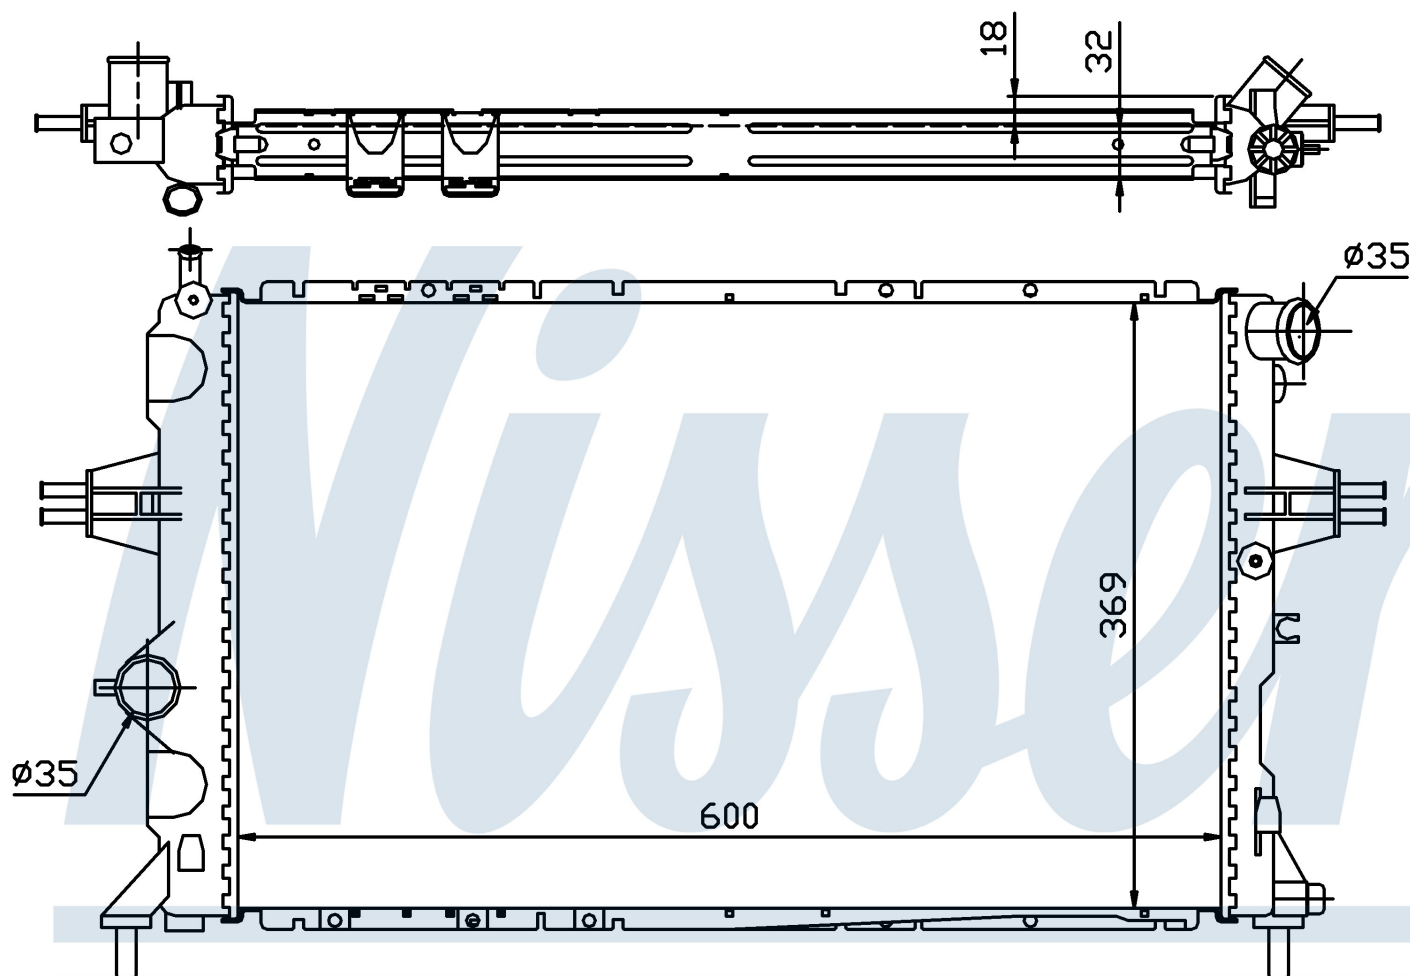

Номер продукта | 63006A

Номер продукта 63006A

Производитель	VAUXHALL
Модельный ряд	ZAFIRA A (99-)
Модель	2.0 TD
Коробка передач	Manual
Система А/С	Without air conditioning
Топливо	Diesel
Двигатель	Y20DTL
Вес брутто	4,86 kg
Период	4/1999->
Размер (В x Ш x Г)	600 x 369 x 32 mm
Материал	Plastic/Aluminium

Оригинальные номера

9192578	1300 208	1300 208