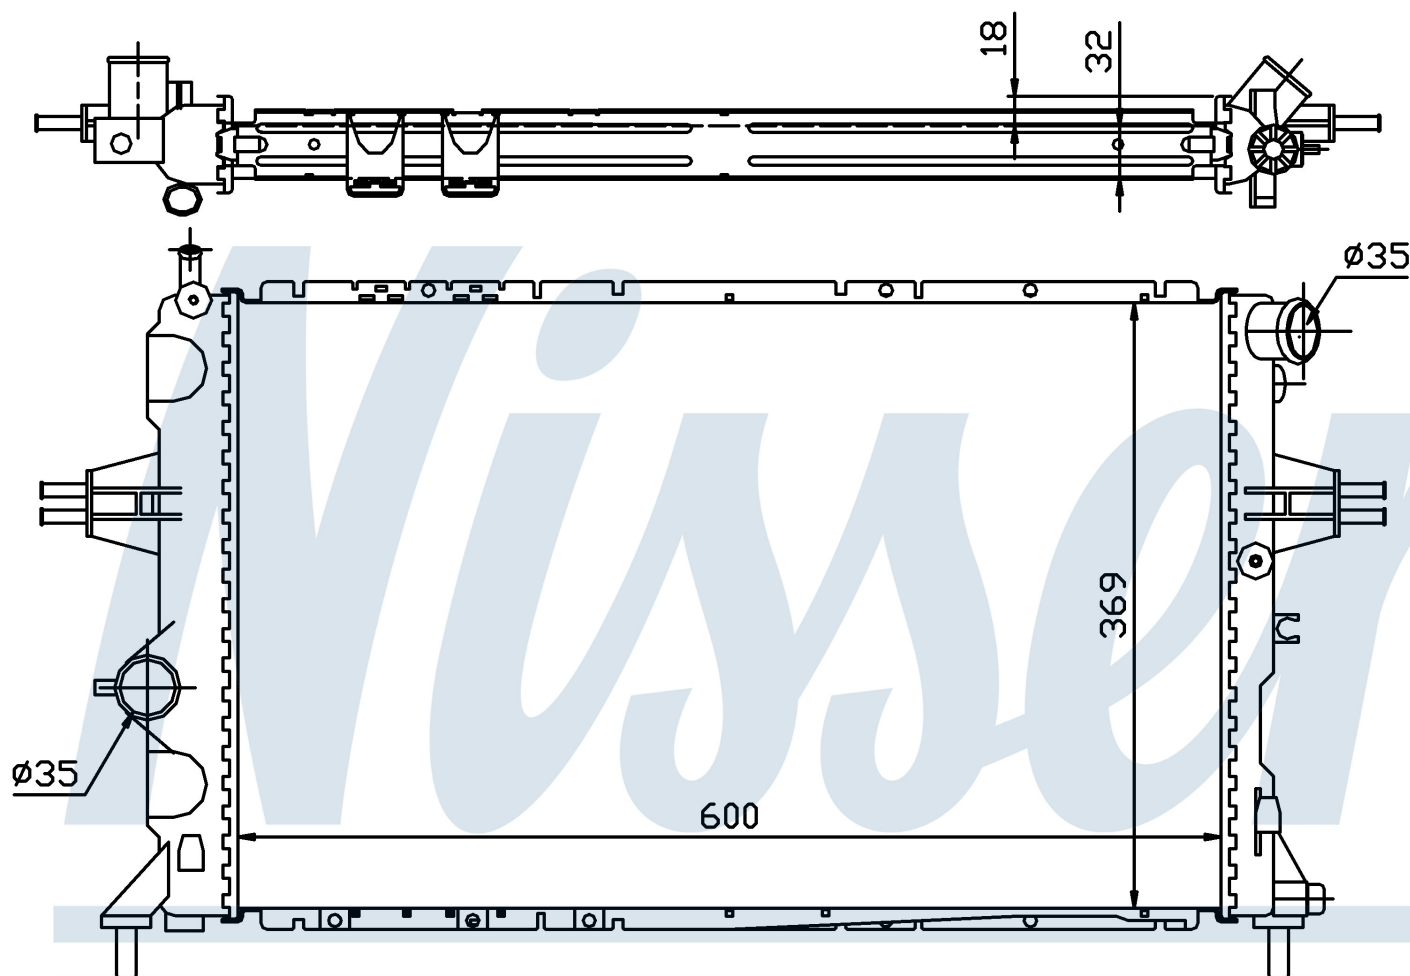

Номер продукта | 63006A

Номер продукта 63006A

Производитель	VAUXHALL
Модельный ряд	ZAFIRA A (99-)
Модель	2.0 TD
Коробка передач	Manual
Система А/С	With air conditioning
Топливо	Diesel
Двигатель	X20DTL
Вес брутто	4,86 kg
Период	4/1999->
Размер (В x Ш x Г)	600 x 369 x 32 mm
Материал	Plastic/Aluminium

Оригинальные номера

9192578	1300 208	1300 208