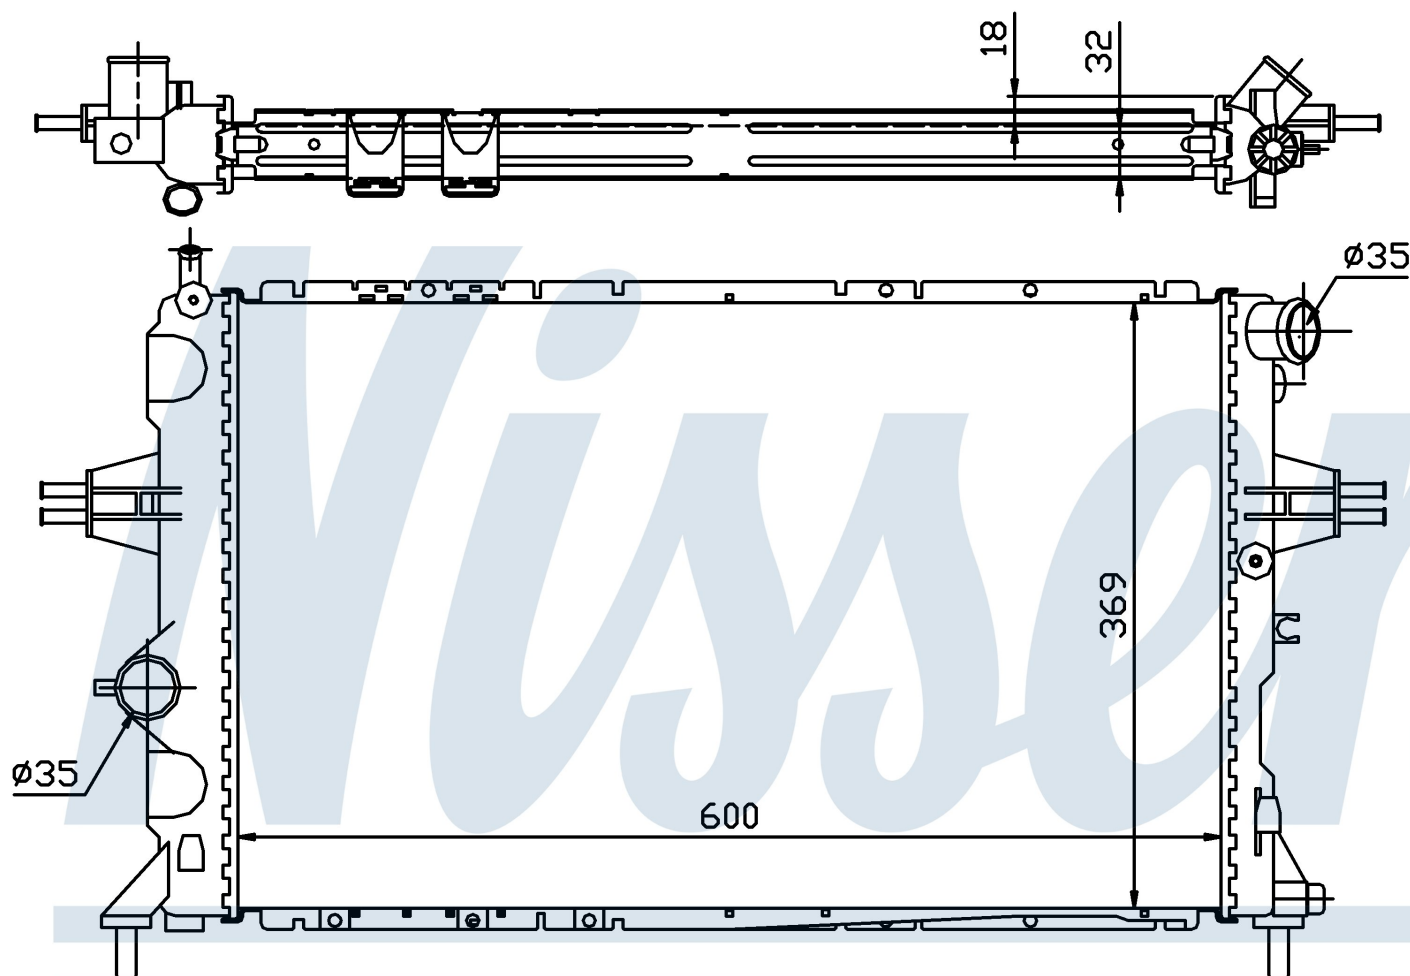

Номер продукта | 63006A

Номер продукта 63006A

Производитель	OPEL
Модельный ряд	ZAFIRA A (99-)
Модель	2.2 i 16V
Коробка передач	Manual
Система А/С	With air conditioning
Топливо	Gasoline
Двигатель	Z22SE
Вес брутто	4,86 kg
Период	2/2000->
Размер (В x Ш x Г)	600 x 369 x 32 mm
Материал	Plastic/Aluminium

Оригинальные номера

9192578	1300 208	1300 208