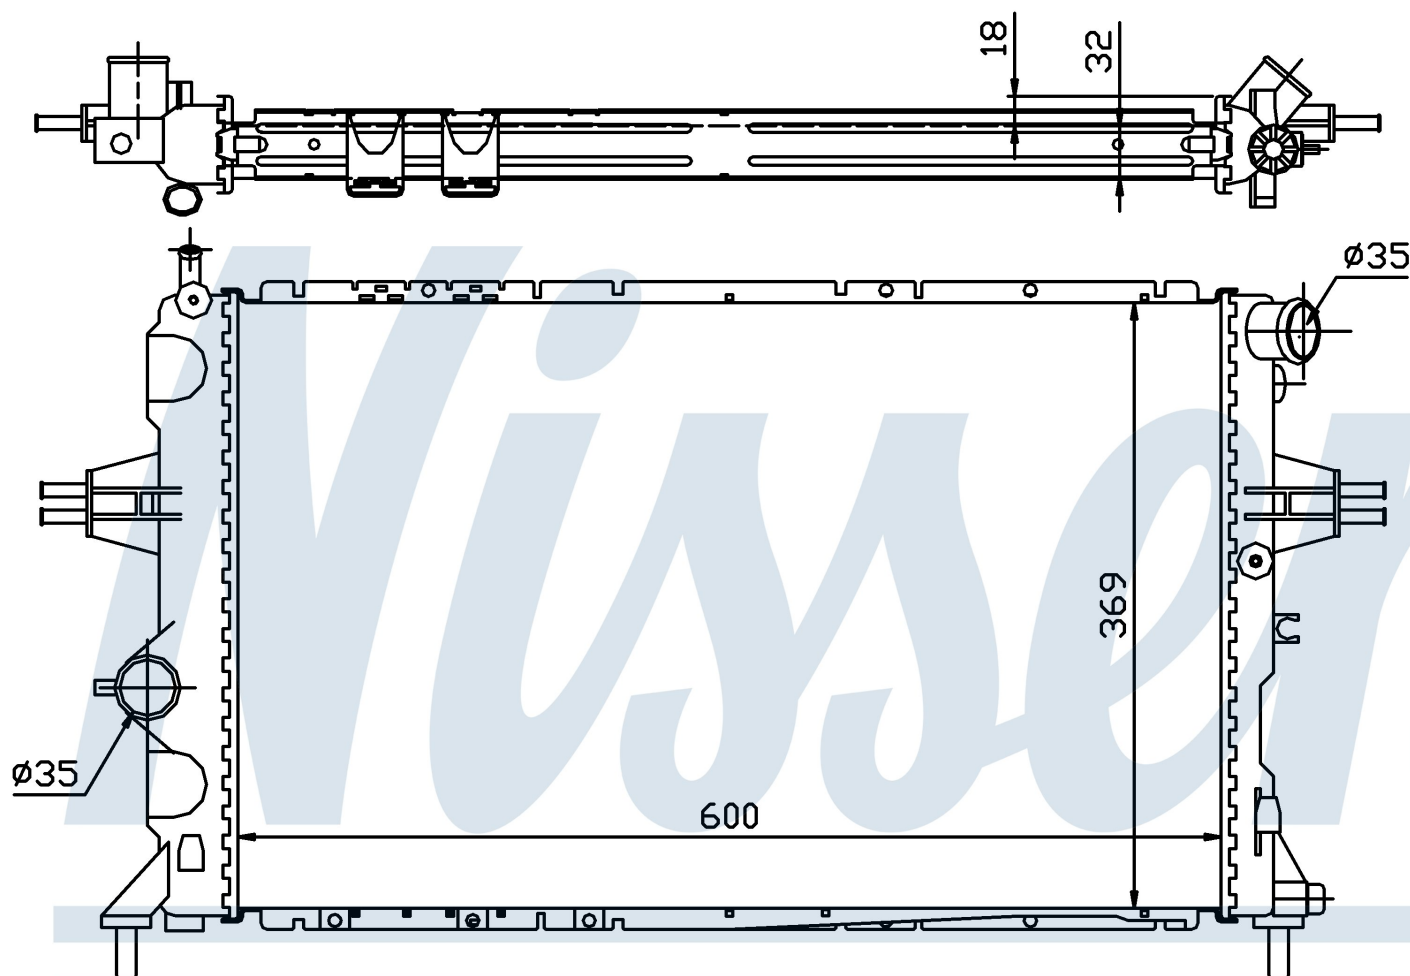

Номер продукта | 63006A

Номер продукта 63006A

Производитель	VAUXHALL
Модельный ряд	ZAFIRA A (99-)
Модель	2.0 TD
Коробка передач	Manual
Система А/С	Without air conditioning
Топливо	Diesel
Двигатель	X20DTL
Вес брутто	4,86 kg
Период	4/1999->
Размер (В x Ш x Г)	600 x 369 x 32 mm
Материал	Plastic/Aluminium

Оригинальные номера

9192578	1300 208	1300 208