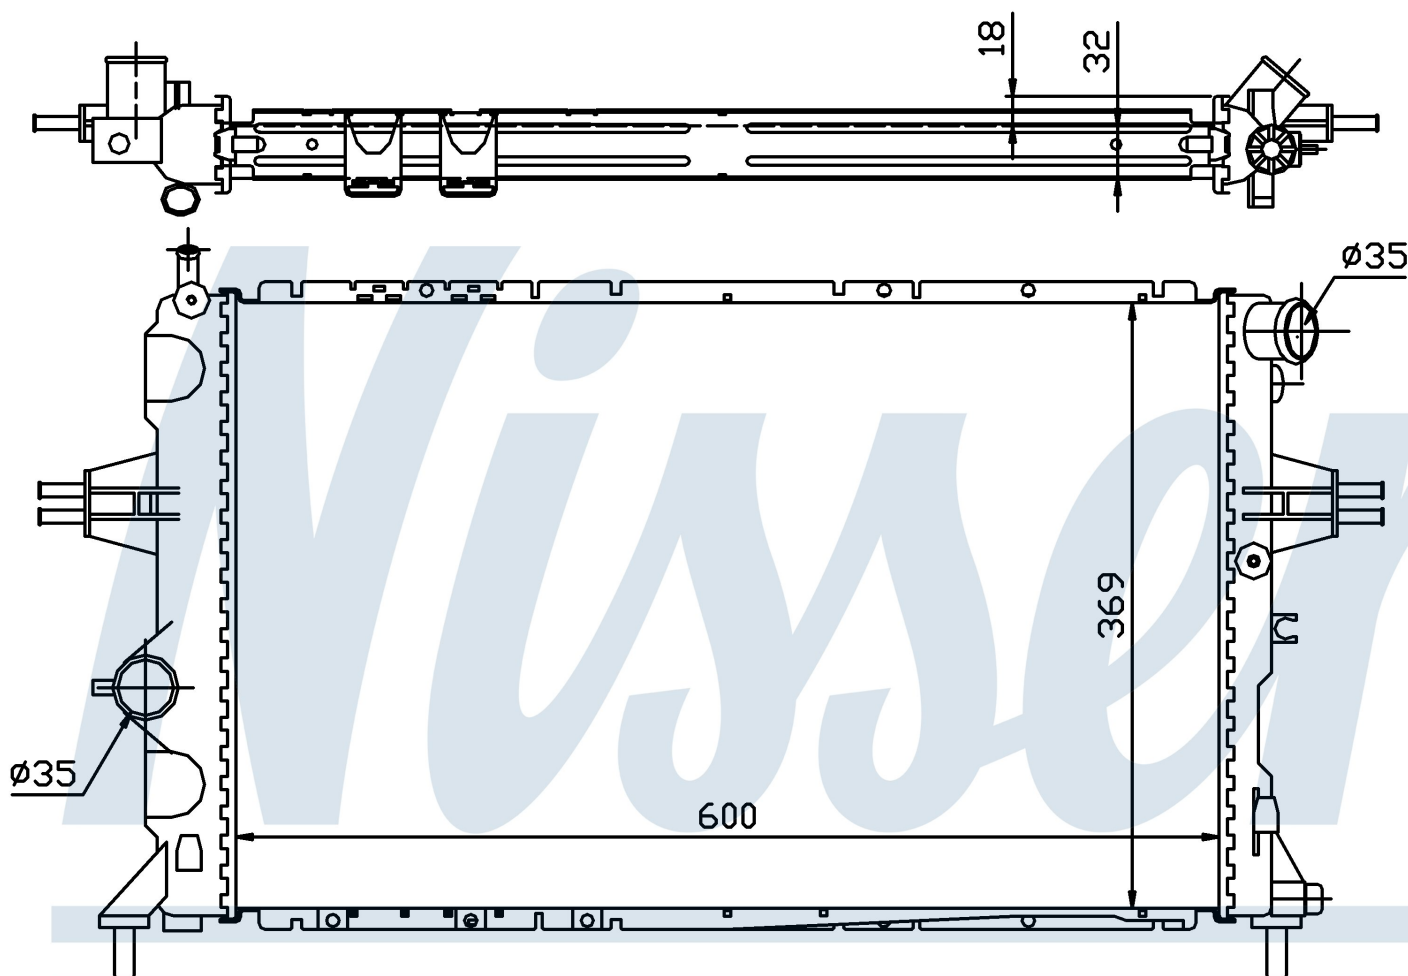

Номер продукта | 63006A

Номер продукта 63006A

Производитель	OPEL
Модельный ряд	ZAFIRA A (99-)
Модель	2.0 TD
Коробка передач	Manual
Система А/С	With air conditioning
Топливо	Diesel
Двигатель	X20DTL
Вес брутто	4,86 kg
Период	4/1999->
Размер (В x Ш x Г)	600 x 369 x 32 mm
Материал	Plastic/Aluminium

Оригинальные номера

9192578	1300 208	1300 208