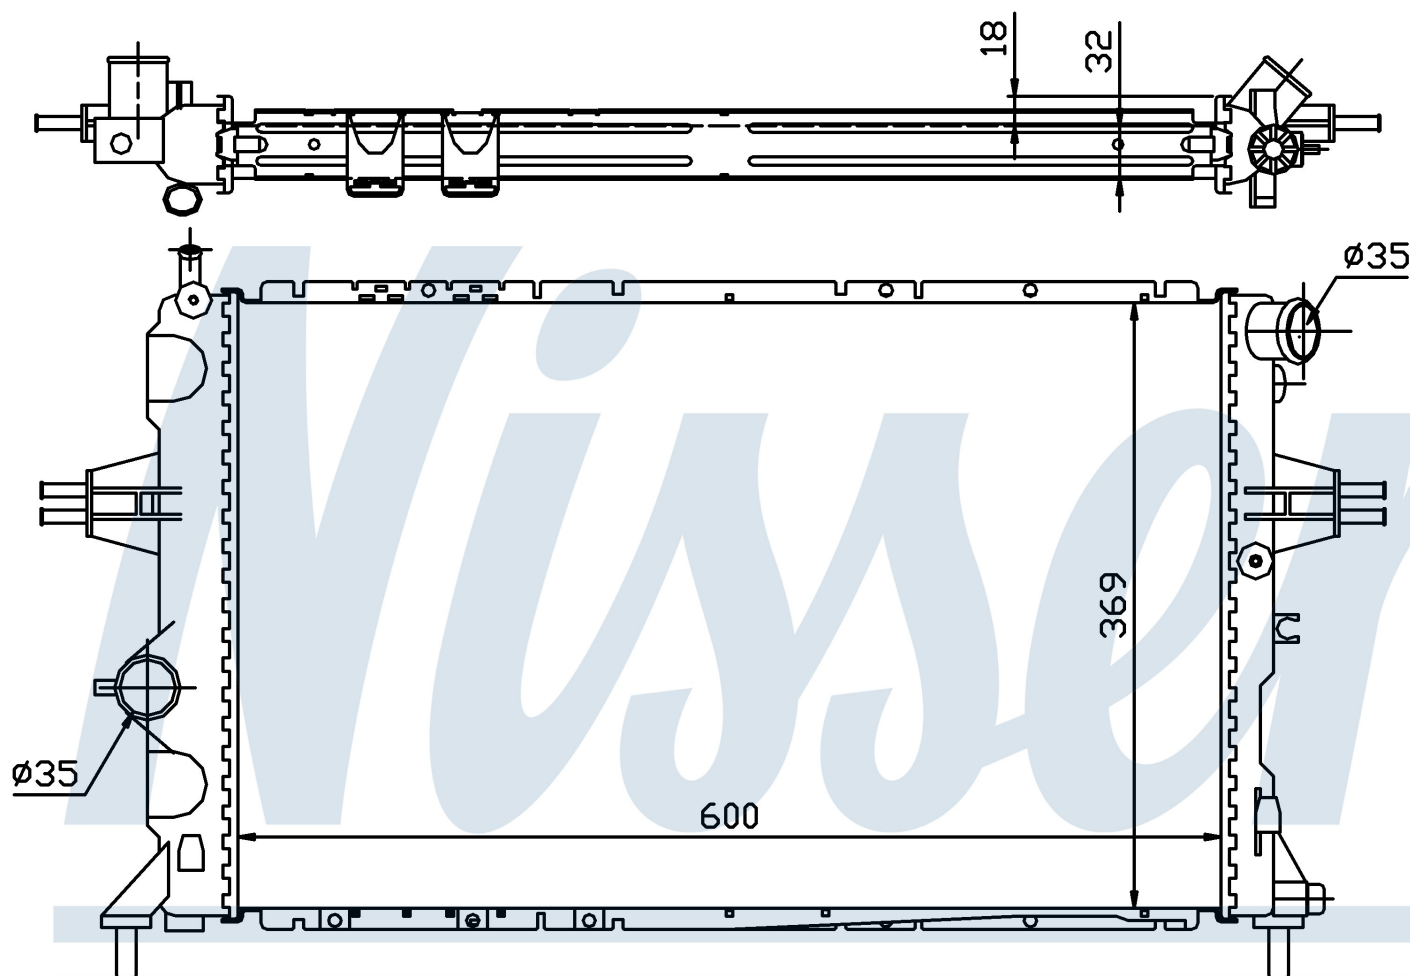

Оригинальные номера

9192578	1300 208	1300 208	
---------	----------	----------	--

Номер продукта | 63006A

Номер продукта 63006A

Производитель	OPEL
Модельный ряд	ASTRA G (98-)
Модель	2.0 TD
Коробка передач	Manual
Система А/С	Without air conditioning
Топливо	Diesel
Двигатель	X20DTL
Вес брутто	4,86 kg
Период	12/1997->
Размер (В x Ш x Г)	600 x 369 x 32 mm
Материал	Plastic/Aluminium