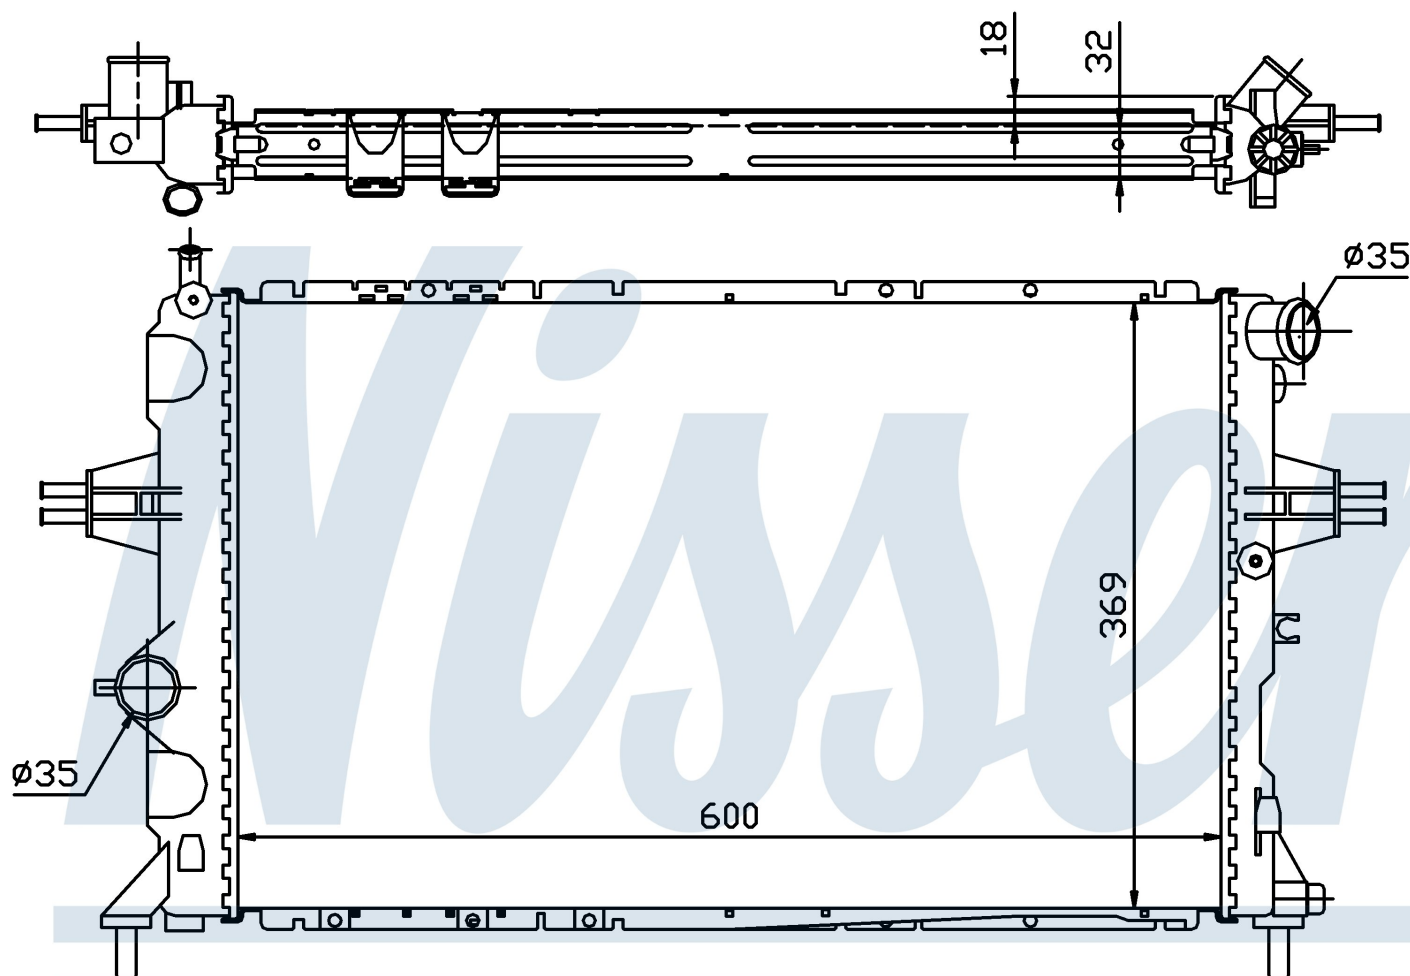

Номер продукта | 63006A

Номер продукта 63006A

Производитель	OPEL		
Модельный ряд	ZAFIRA A (99-)		
Модель	2.0 i 16V TURBO		
Коробка передач	Manual		
Система А/С	Without air conditioning		
Топливо	Gasoline		
Двигатель	Z20LET		
Вес брутто	4,86 kg		
Период	4/1999->		
Размер (В x Ш x Г)	600 x 369 x 32 mm		
Материал	Plastic/Aluminium		
Оригинальные номера			
9192578	1300 208	1300 208