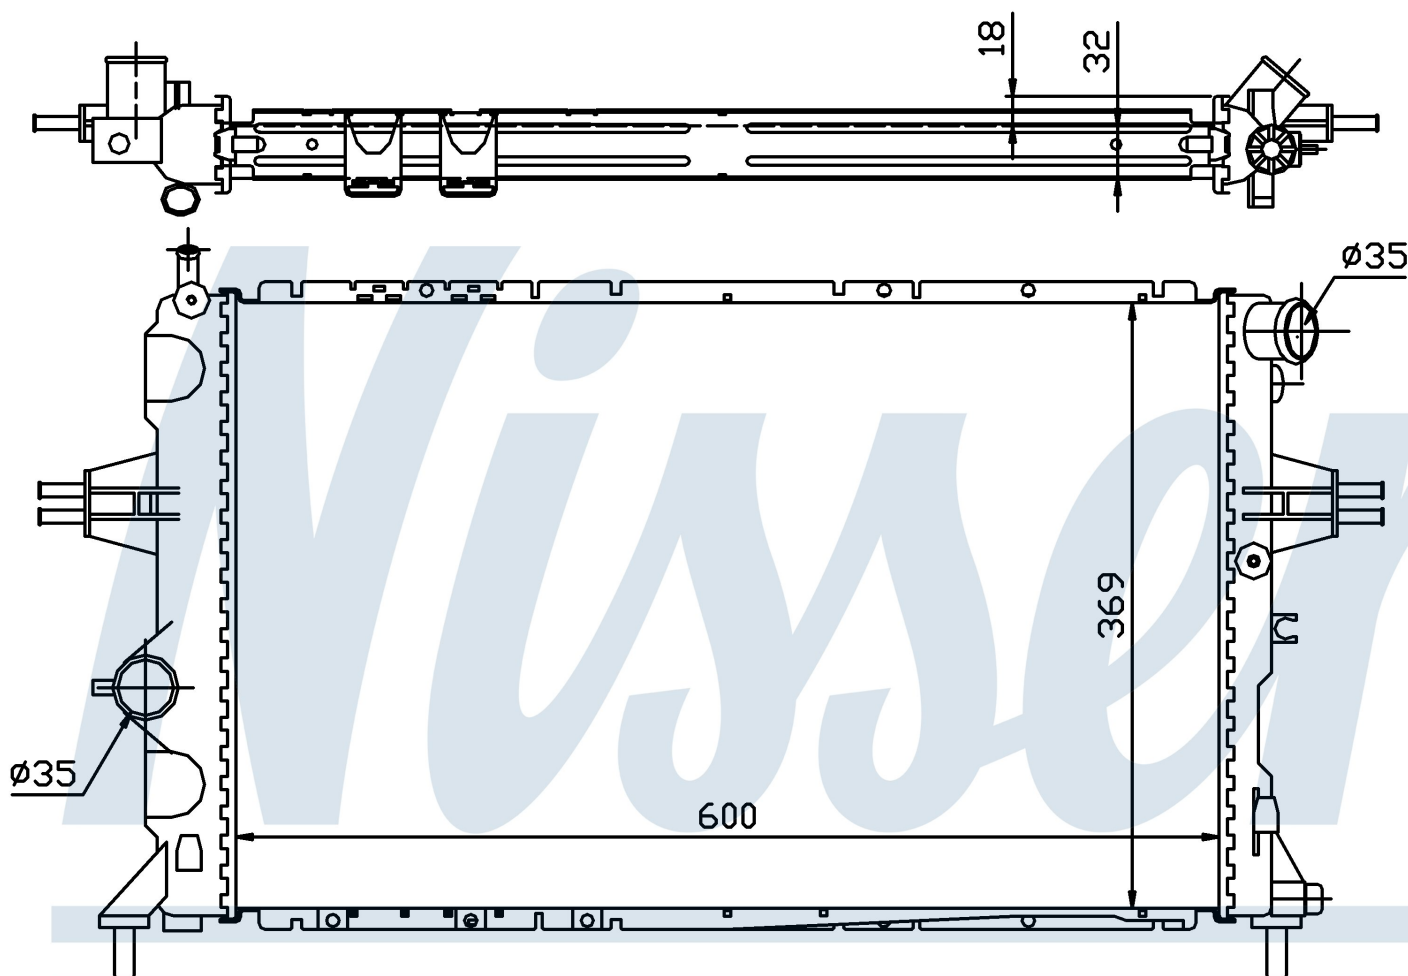

Номер продукта | 63006A

Номер продукта 63006A

Производитель	OPEL		
Модельный ряд	ASTRA G (98-)		
Модель	1.8 i 16V		
Коробка передач	Manual		
Система А/С	With air conditioning		
Топливо	Gasoline		
Двигатель	Z18XE		
Вес брутто	4,86 kg		
Период	12/1997->		
Размер (В x Ш x Г)	600 x 369 x 32 mm		
Материал	Plastic/Aluminium		
Оригинальные номера			
9192578	1300 208	1300 208