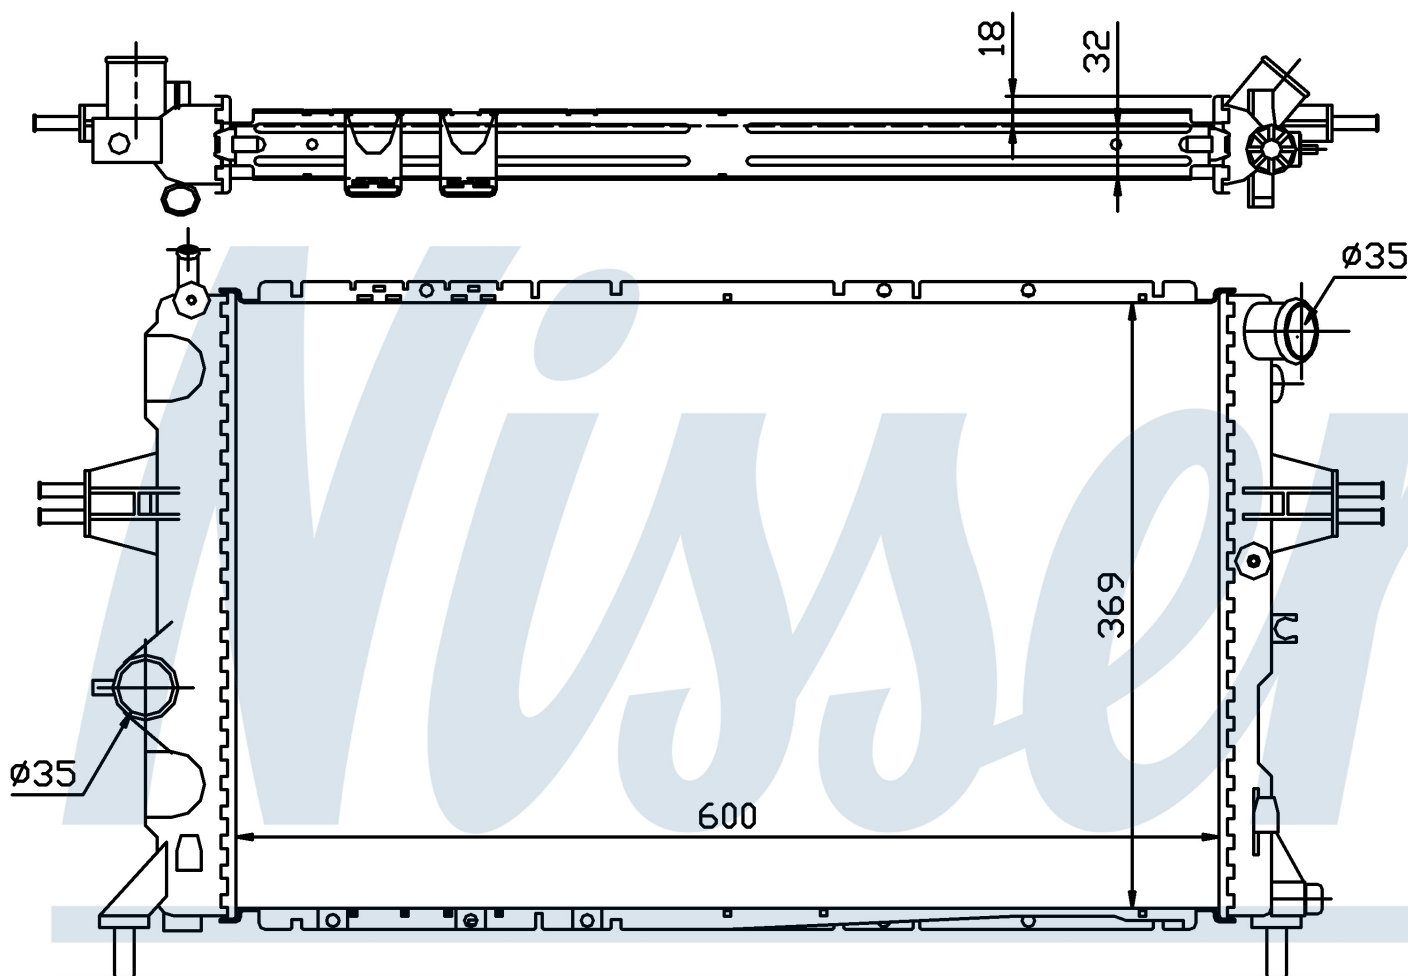

Номер продукта | 63006A

Номер продукта 63006A

Производитель	VAUXHALL
Модельный ряд	ZAFIRA A (99-)
Модель	2.0 i 16V TURBO
Коробка передач	Manual
Система А/С	Without air conditioning
Топливо	Gasoline
Двигатель	Z20LET
Вес брутто	4,86 kg
Период	4/1999->
Размер (В x Ш x Г)	600 x 369 x 32 mm
Материал	Plastic/Aluminium

Оригинальные номера

9192578	1300 208	1300 208