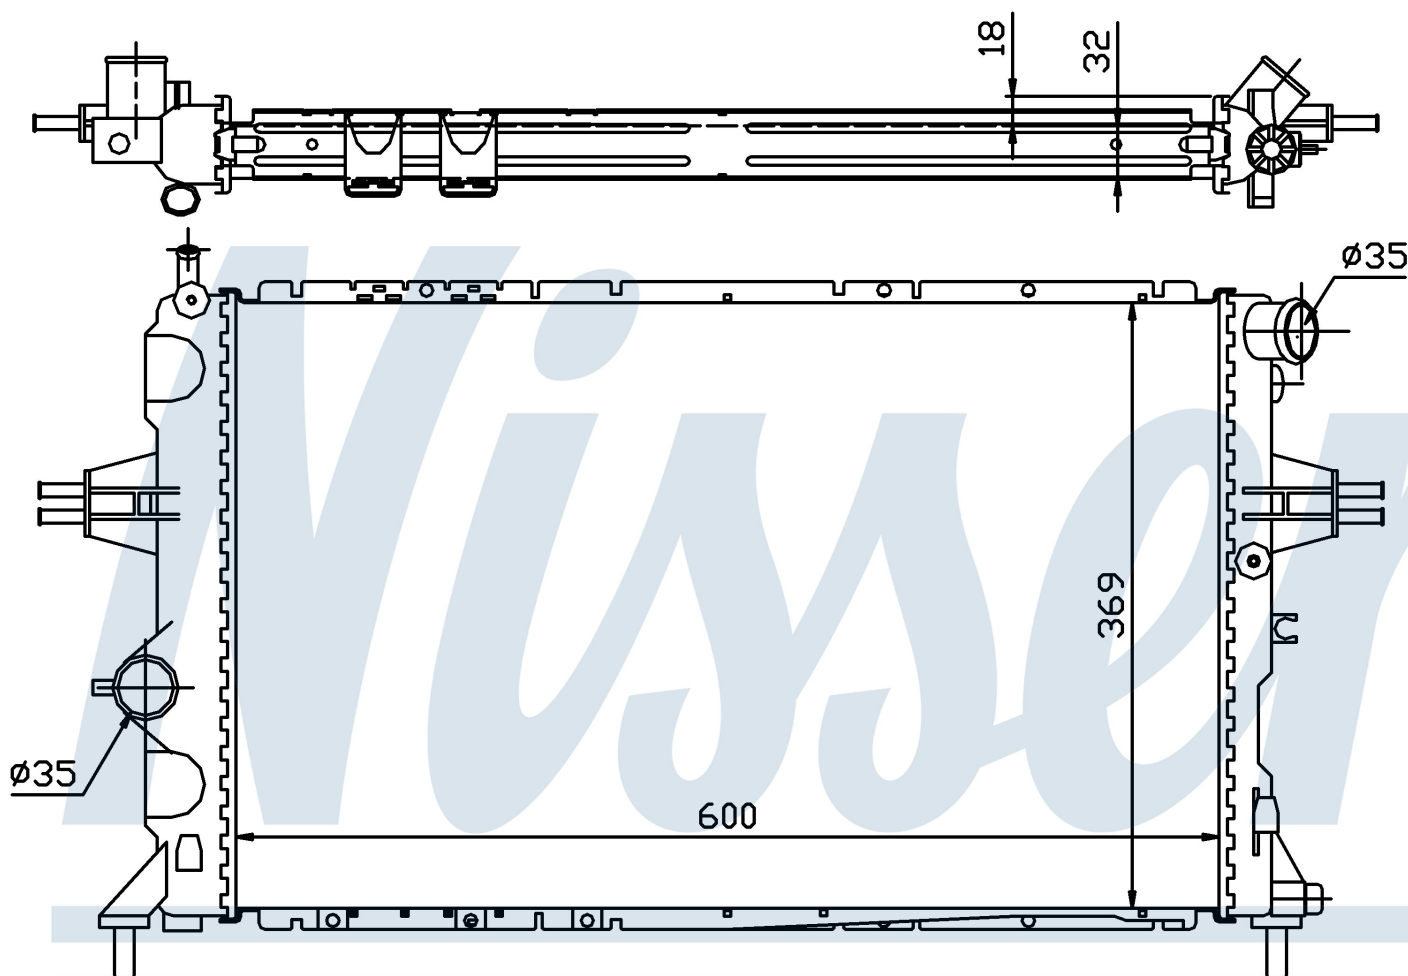

Номер продукта | 63006A

Номер продукта 63006A

Производитель	OPEL
Модельный ряд	ZAFIRA A (99-)
Модель	2.0 i 16V
Коробка передач	Manual
Система А/С	Without air conditioning
Топливо	Gasoline
Двигатель	X20XEV
Вес брутто	4,86 kg
Период	4/1999->
Размер (В x Ш x Г)	600 x 369 x 32 mm
Материал	Plastic/Aluminium

Оригинальные номера

9192578	1300 208	1300 208