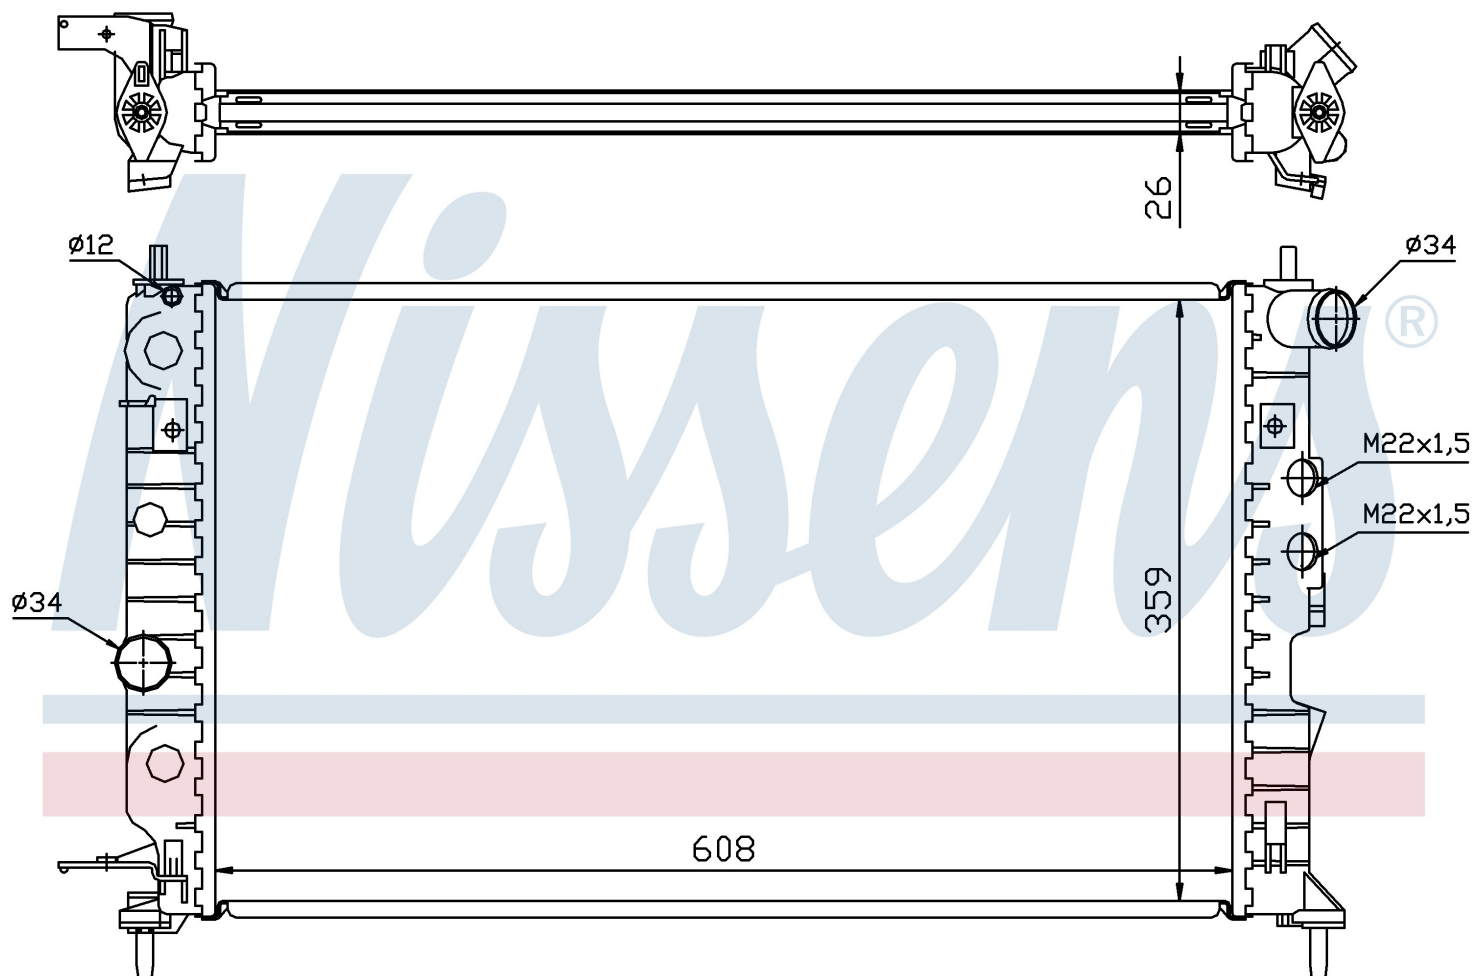

Номер продукта | 630121

Номер продукта 630121

Производитель	OPEL
Модельный ряд	VECTRA B (95-)
Модель	2.0 i 16V
Коробка передач	Manual
Система А/С	With air conditioning
Топливо	Gasoline
Двигатель	X20XEV
Вес брутто	4,24 kg
Период	10/1995->6/2000
Размер (В x Ш x Г)	608 x 377 x 26 mm
Материал	Mechanical aluminium

Оригинальные номера

1300180	1300 185	1300 242	52479098
52492109