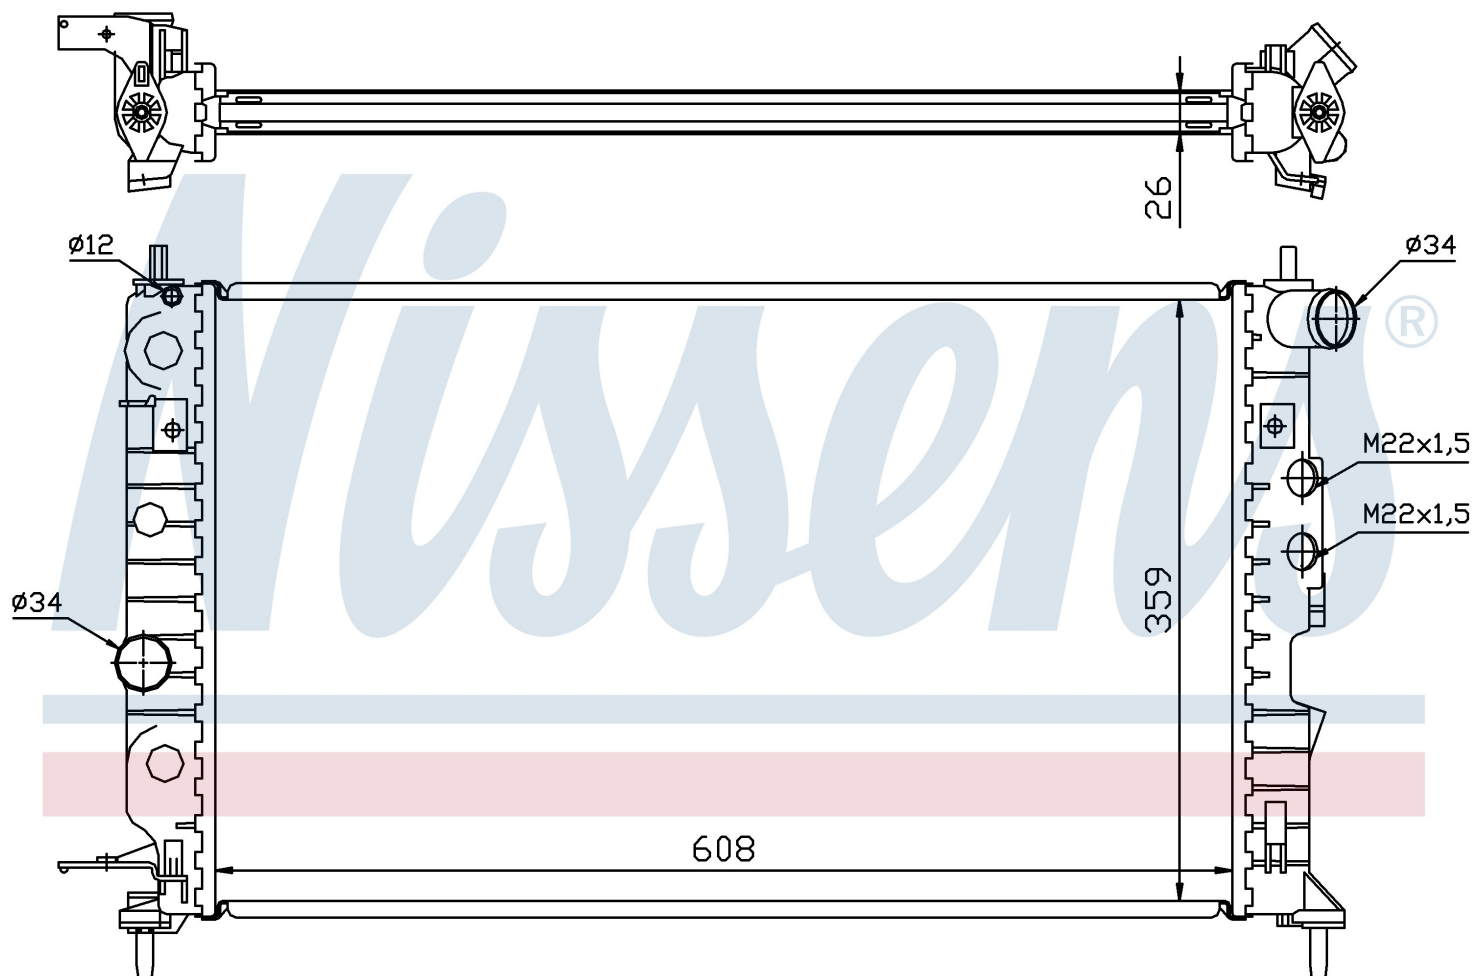

**Оригинальные номера**

1300180	1300 185	1300 242	52479098
52492109			

Номер продукта | 630121

**Номер продукта 630121**

Производитель	OPEL
Модельный ряд	VECTRA B (95-)
Модель	1.6 i
Коробка передач	Manual
Система А/С	With air conditioning
Топливо	Gasoline
Двигатель	X16SZR
Вес брутто	4,24 kg
Период	10/1995->1/1999
Размер (В x Ш x Г)	608 x 377 x 26 mm
Материал	Mechanical aluminium

**Оригинальные номера**

1300180	1300 185	1300 242	52479098
52492109			

Номер продукта | 630121

**Номер продукта 630121**

Производитель	OPEL
Модельный ряд	VECTRA B (95-)
Модель	1.6 i 16V
Коробка передач	Manual
Система А/С	With air conditioning
Топливо	Gasoline
Двигатель	X16XEL
Вес брутто	4,24 kg
Период	10/1995->3/2002
Размер (В x Ш x Г)	608 x 377 x 26 mm
Материал	Mechanical aluminium

**Оригинальные номера**

1300180	1300 185	1300 242	52479098
52492109			

Номер продукта | 630121

**Номер продукта 630121**

Производитель	OPEL
Модельный ряд	VECTRA B (95-)
Модель	1.6 i 16V
Коробка передач	Manual
Система А/С	With air conditioning
Топливо	Gasoline
Двигатель	Y16XE
Вес брутто	4,24 kg
Период	10/1995->3/2002
Размер (В x Ш x Г)	608 x 377 x 26 mm
Материал	Mechanical aluminium