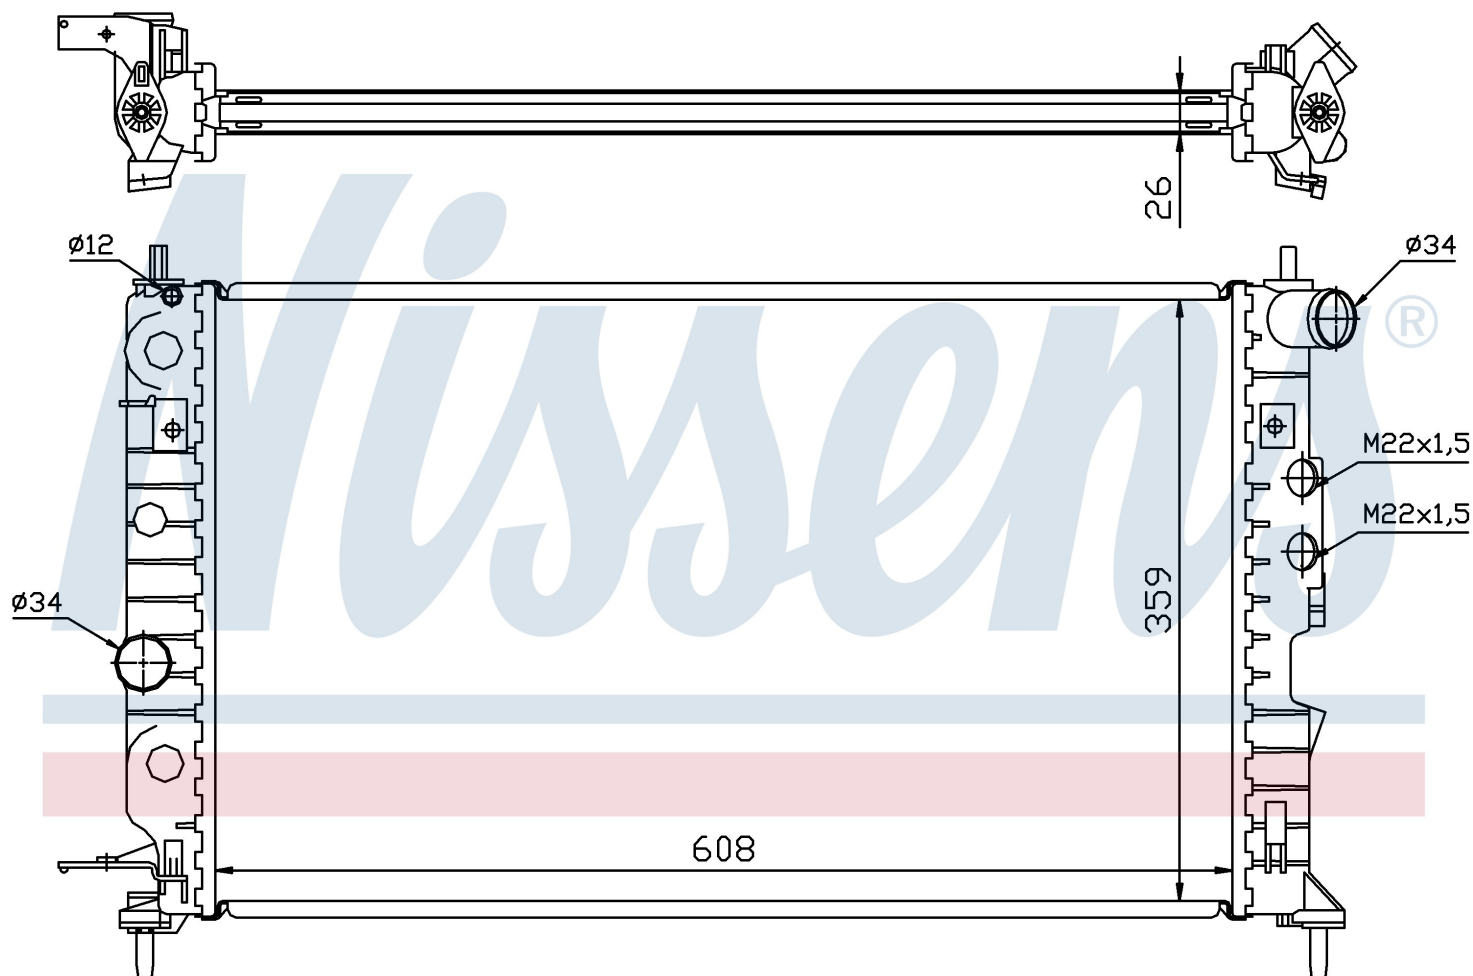

Номер продукта | 630121

Номер продукта 630121

Производитель	OPEL
Модельный ряд	VECTRA B (95-)
Модель	1.8 i 16V
Коробка передач	Manual
Система А/С	With air conditioning
Топливо	Gasoline
Двигатель	Z18XEL
Вес брутто	4,24 kg
Период	10/1995->3/2002
Размер (В x Ш x Г)	608 x 377 x 26 mm
Материал	Mechanical aluminium

Оригинальные номера

1300180	1300 185	1300 242	52479098
52492109