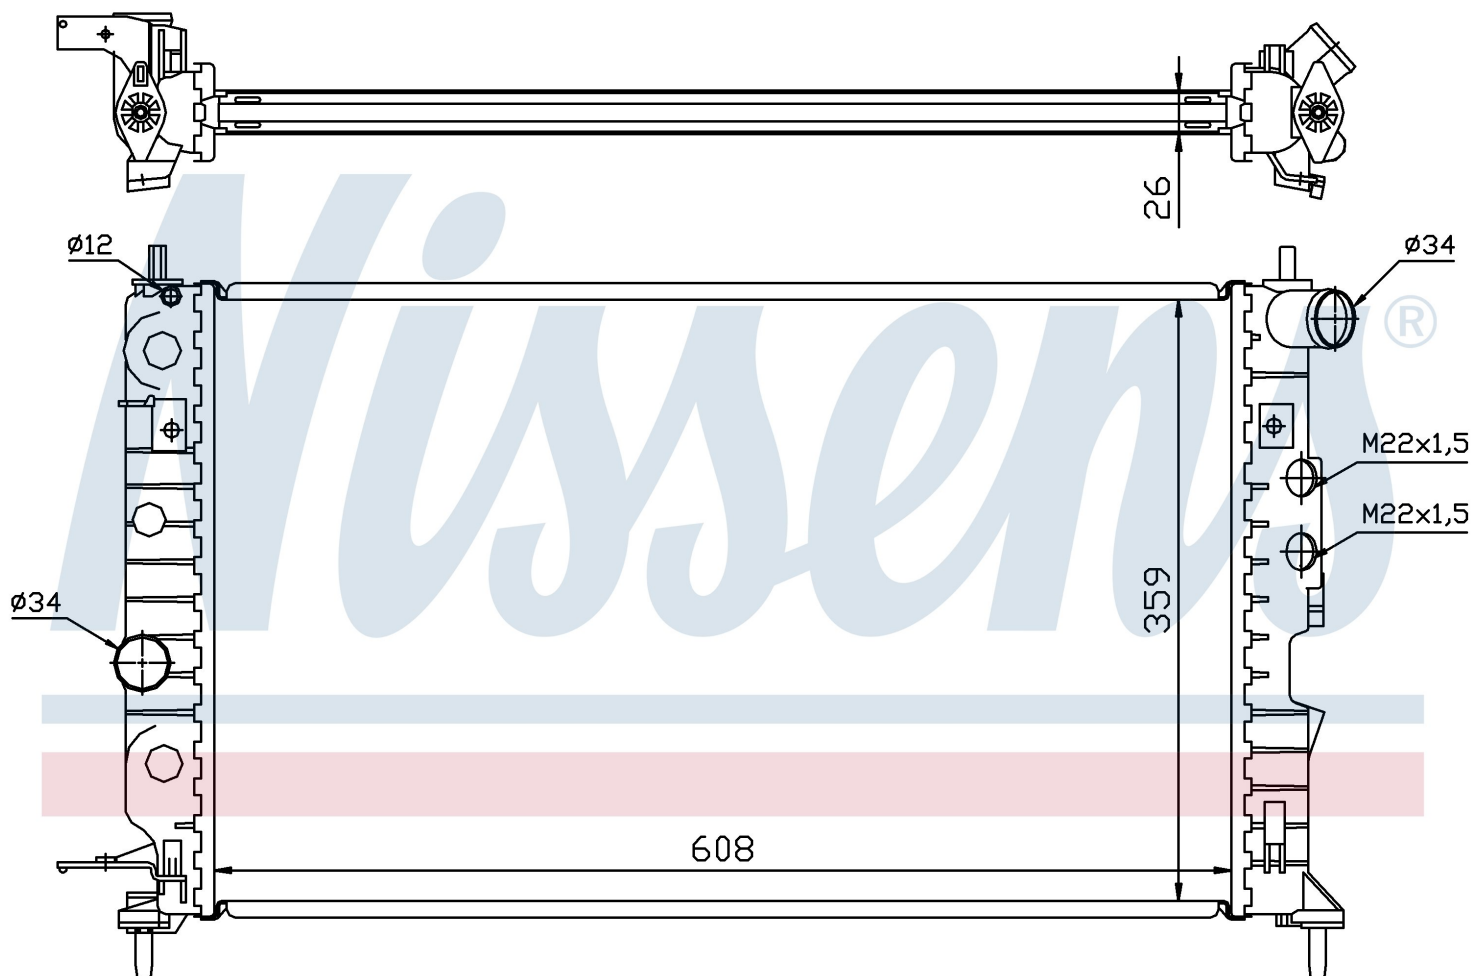

Номер продукта | 630121

**Номер продукта 630121**

Производитель	OPEL
Модельный ряд	VECTRA B (95-)
Модель	1.6
Коробка передач	Manual
Система А/С	With air conditioning
Топливо	Gasoline
Двигатель	16LZ2
Вес брутто	4,24 kg
Период	10/1995->3/2002
Размер (В x Ш x Г)	608 x 377 x 26 mm
Материал	Mechanical aluminium

**Оригинальные номера**

1300180	1300 185	1300 242	52479098
52492109			

Номер продукта | 630121

**Номер продукта 630121**

Производитель	OPEL
Модельный ряд	VECTRA B (95-)
Модель	1.6 i
Коробка передач	Manual
Система А/С	With air conditioning
Топливо	Gasoline
Двигатель	X16SZR
Вес брутто	4,24 kg
Период	10/1995->1/1999
Размер (В x Ш x Г)	608 x 377 x 26 mm
Материал	Mechanical aluminium

**Оригинальные номера**

1300180	1300 185	1300 242	52479098
52492109			

Номер продукта | 630121

**Номер продукта 630121**

Производитель	OPEL
Модельный ряд	VECTRA B (95-)
Модель	1.6 i 16V
Коробка передач	Manual
Система А/С	With air conditioning
Топливо	Gasoline
Двигатель	X16XEL
Вес брутто	4,24 kg
Период	10/1995->3/2002
Размер (В x Ш x Г)	608 x 377 x 26 mm
Материал	Mechanical aluminium