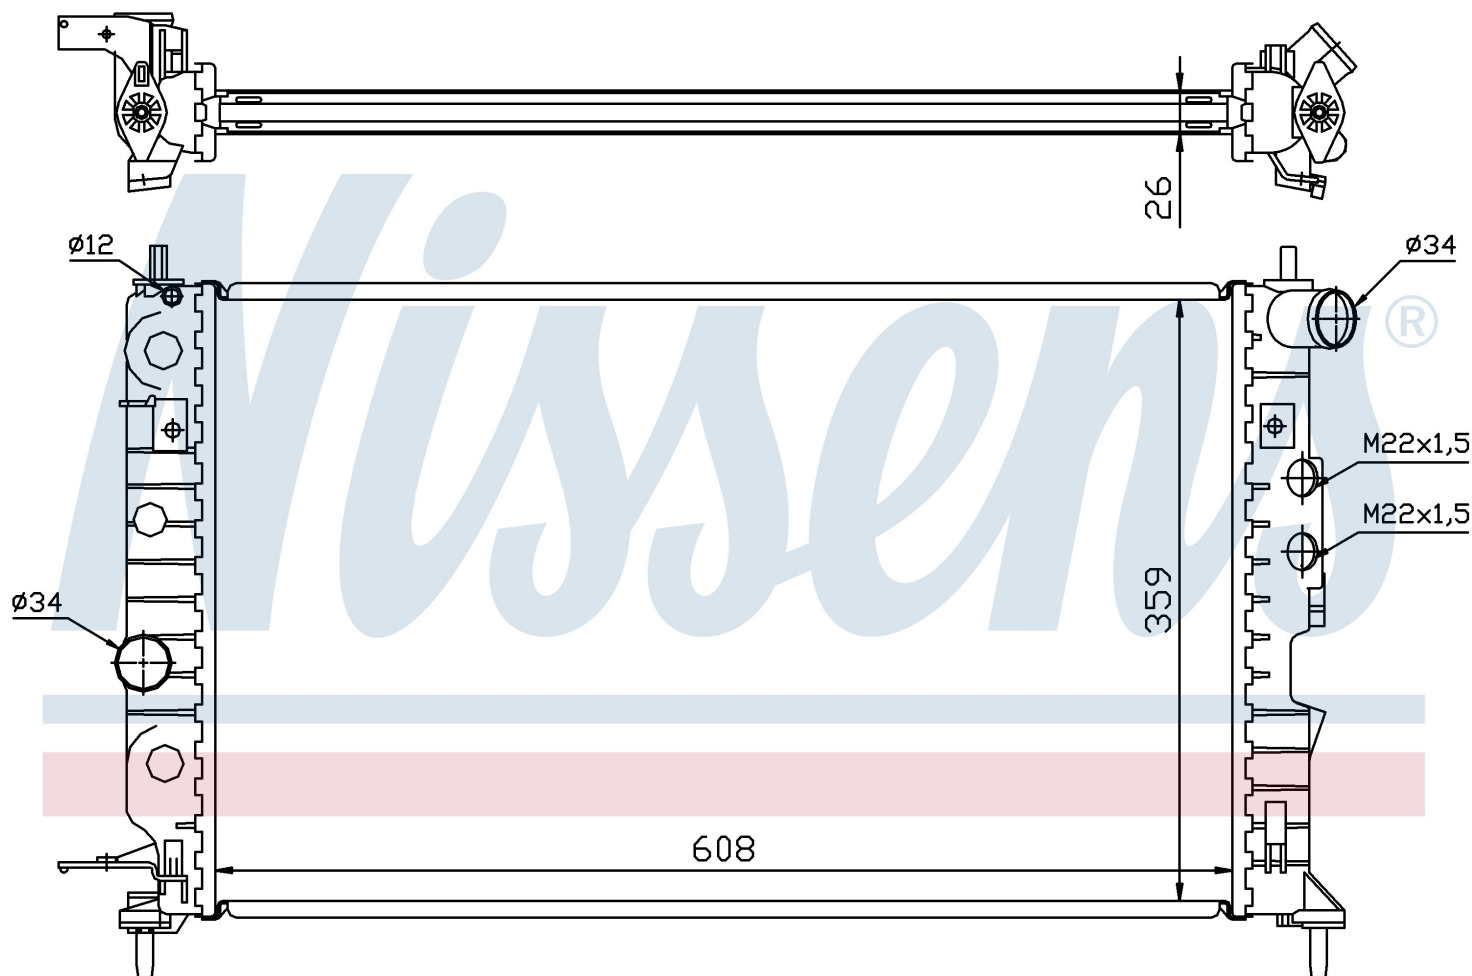

Номер продукта | 630121

Номер продукта 630121

Производитель	OPEL
Модельный ряд	VECTRA B (95-)
Модель	2.2 TD
Коробка передач	Manual
Система А/С	Without air conditioning
Топливо	Diesel
Двигатель	Y22DTR
Вес брутто	4,24 kg
Период	10/1995->1/1999
Размер (В x Ш x Г)	608 x 377 x 26 mm
Материал	Mechanical aluminium

Оригинальные номера

1300180	1300 185	1300 242	52479098
52492109