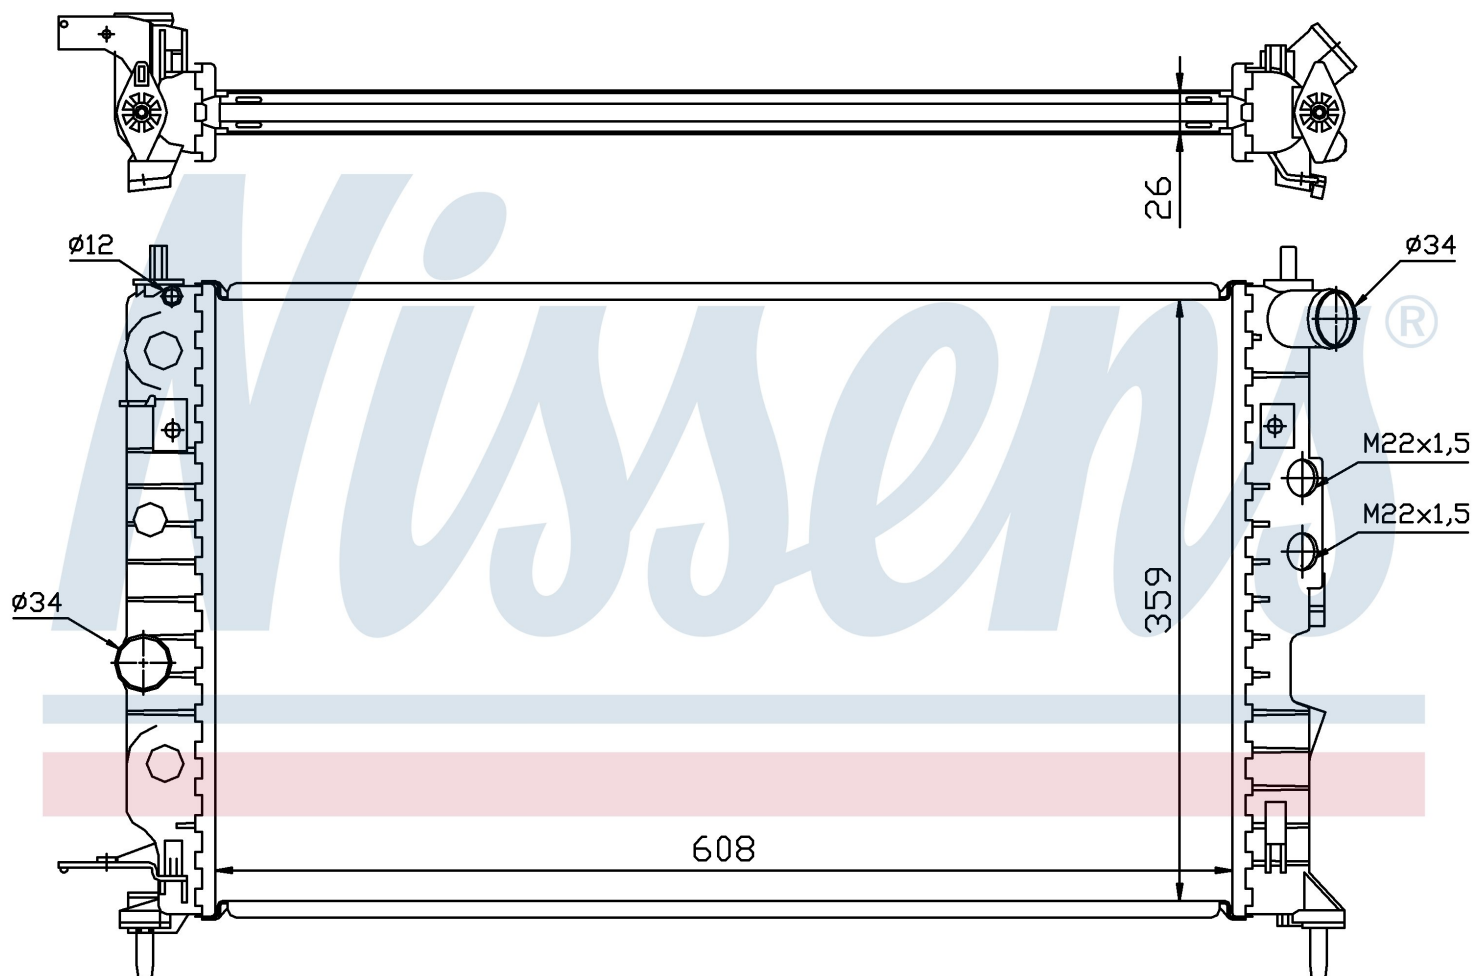

Номер продукта | 630121

Номер продукта 630121

Производитель	OPEL		
Модельный ряд	VECTRA B (95-)		
Модель	1.6 i 16V		
Коробка передач	Manual		
Система А/С	With air conditioning		
Топливо	Gasoline		
Двигатель	Z16XE		
Вес брутто	4,24 kg		
Период	10/1995->3/2002		
Размер (В x Ш x Г)	608 x 377 x 26 mm		
Материал	Mechanical aluminium		

Оригинальные номера

1300180	1300 185	1300 242	52479098
52492109