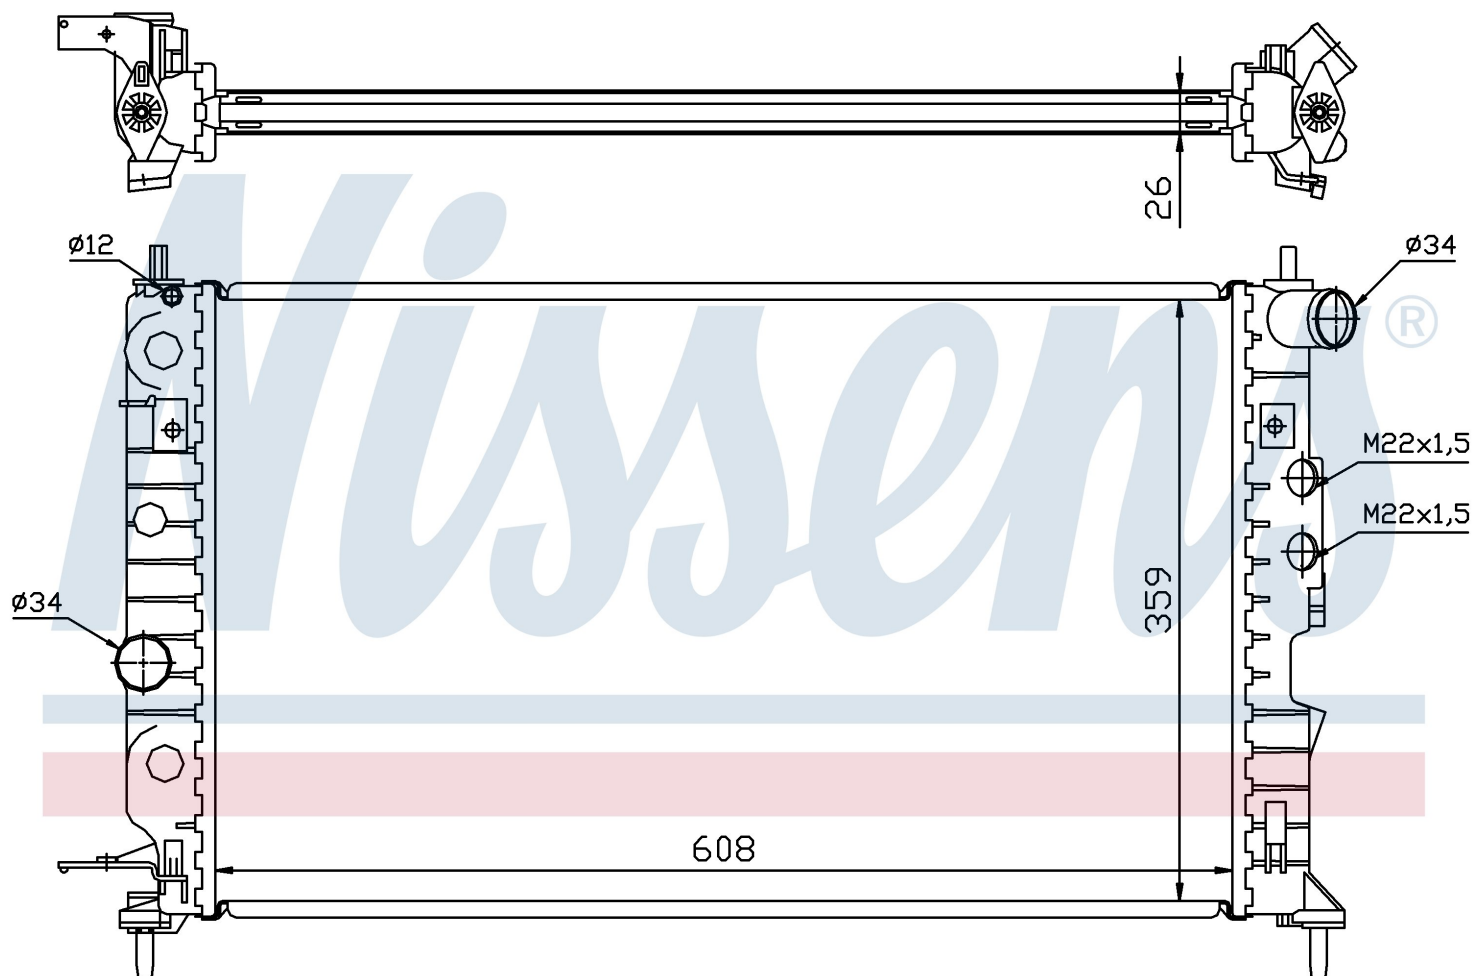

Номер продукта | 630121

Номер продукта 630121

Производитель	OPEL
Модельный ряд	VECTRA B (95-)
Модель	2.0 i
Коробка передач	Manual
Система А/С	With air conditioning
Топливо	Gasoline
Двигатель	20NEJ
Вес брутто	4,24 kg
Период	10/1995->6/2000
Размер (В x Ш x Г)	608 x 377 x 26 mm
Материал	Mechanical aluminium

Оригинальные номера

1300180	1300 185	1300 242	52479098
52492109