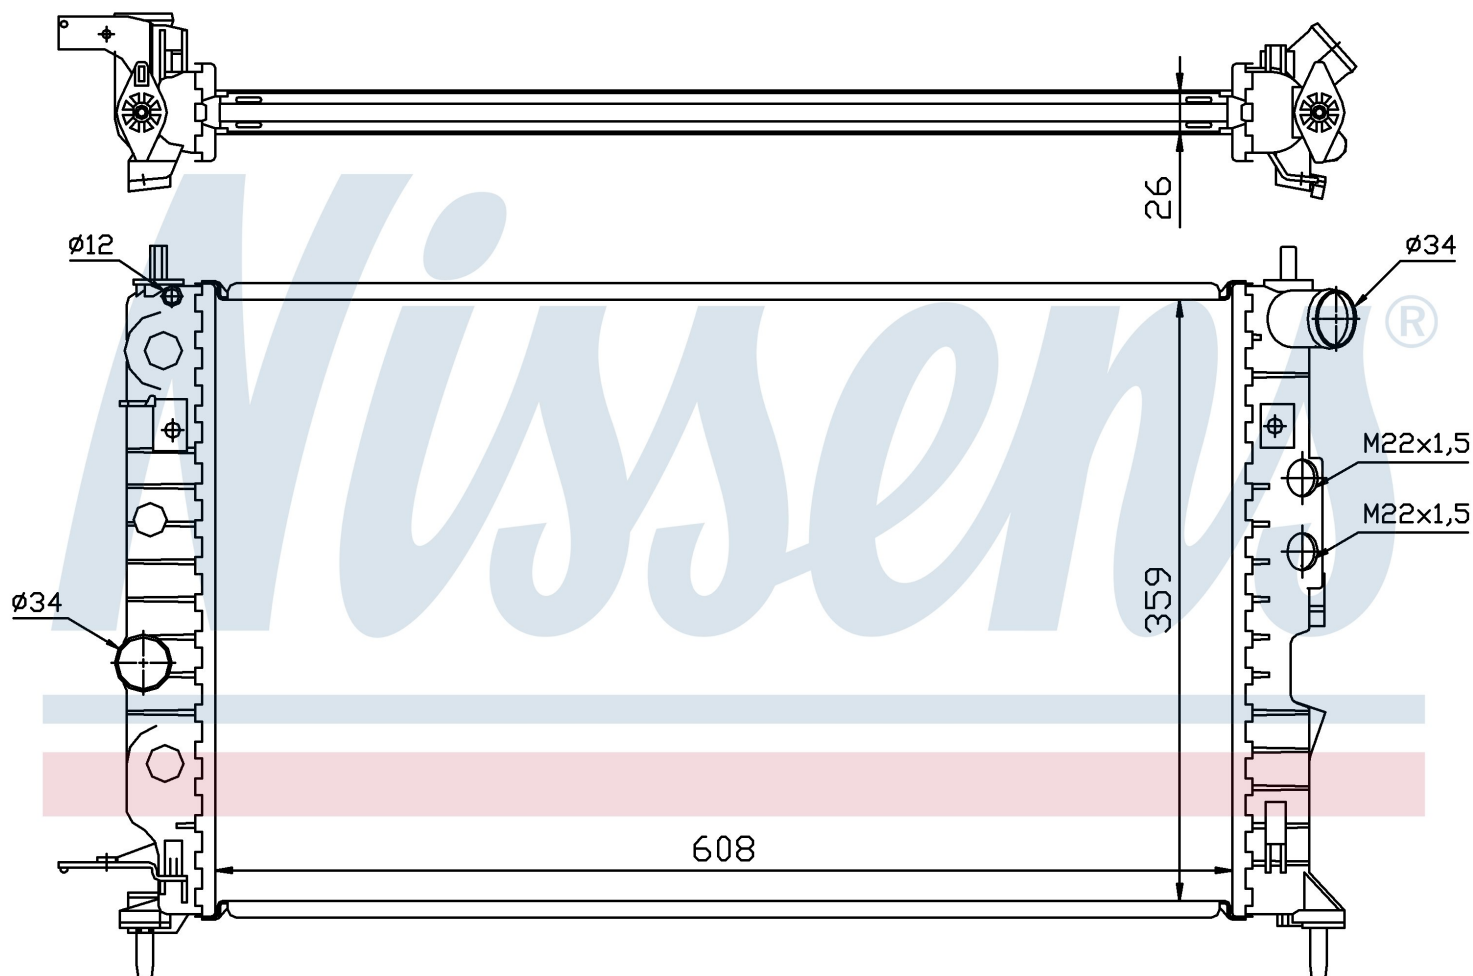

Номер продукта | 630121

Номер продукта 630121

Производитель	OPEL
Модельный ряд	VECTRA B (95-)
Модель	2.2 i 16V
Коробка передач	Manual
Система А/С	Without air conditioning
Топливо	Gasoline
Двигатель	Z22SE
Вес брутто	4,24 kg
Период	7/2000->3/2002
Размер (В x Ш x Г)	608 x 377 x 26 mm
Материал	Mechanical aluminium

Оригинальные номера

1300180	1300 185	1300 242	52479098
52492109