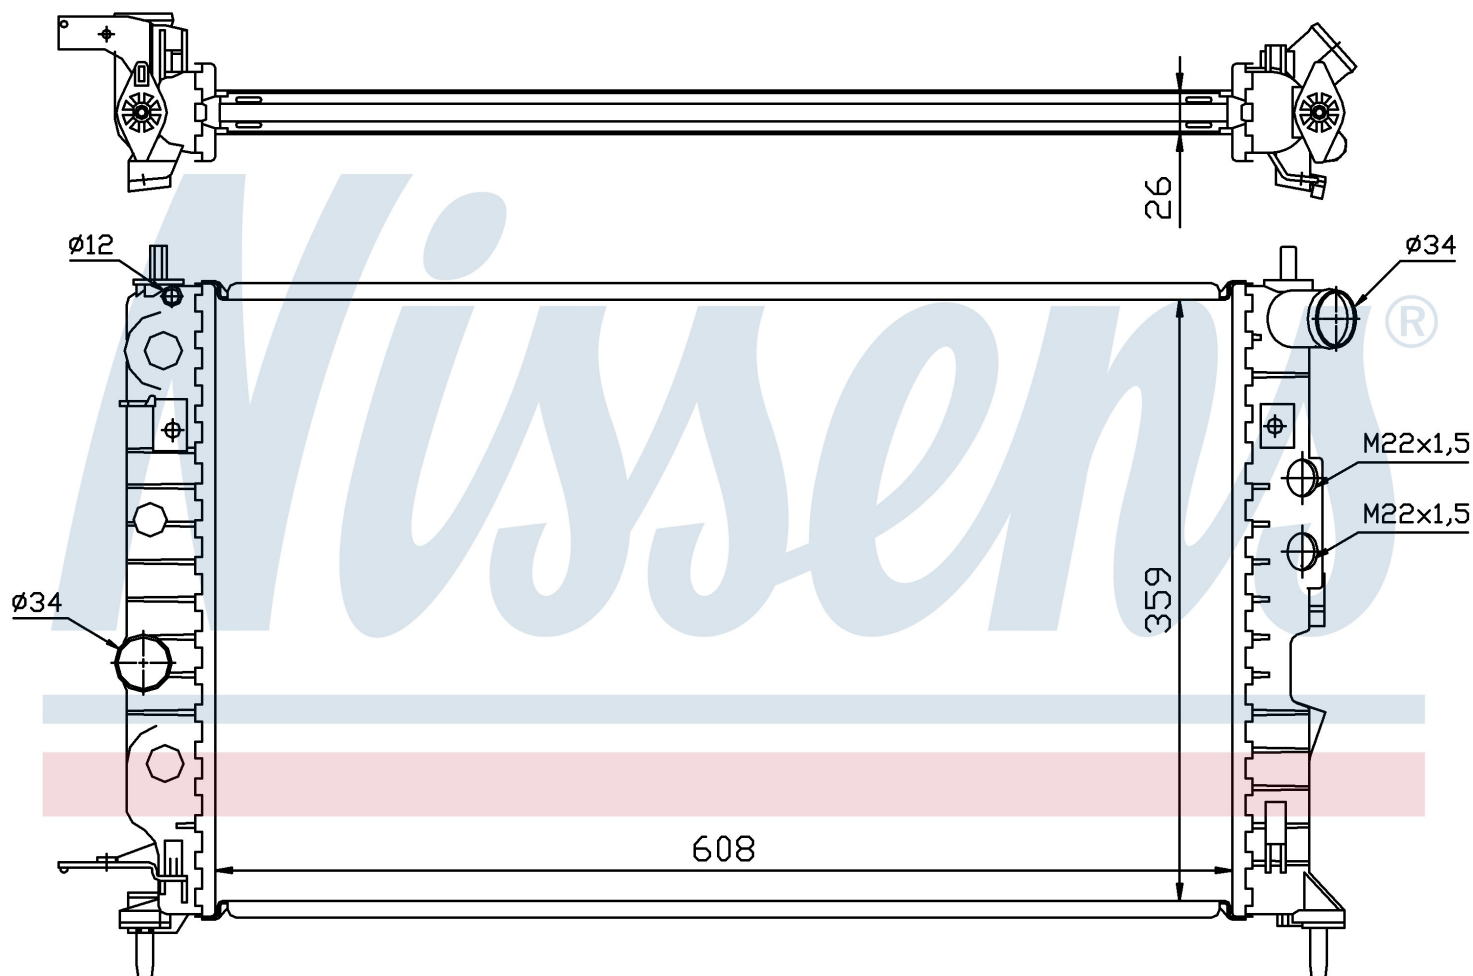

Номер продукта | 630121

Номер продукта 630121

Производитель	OPEL		
Модельный ряд	VECTRA B (95-)		
Модель	2.0 i 16V		
Коробка передач	Manual		
Система А/С	With air conditioning		
Топливо	Gasoline		
Двигатель	C20SEL		
Вес брутто	4,24 kg		
Период	10/1995->6/2000		
Размер (В x Ш x Г)	608 x 377 x 26 mm		
Материал	Mechanical aluminium		

Оригинальные номера

1300180	1300 185	1300 242	52479098
52492109