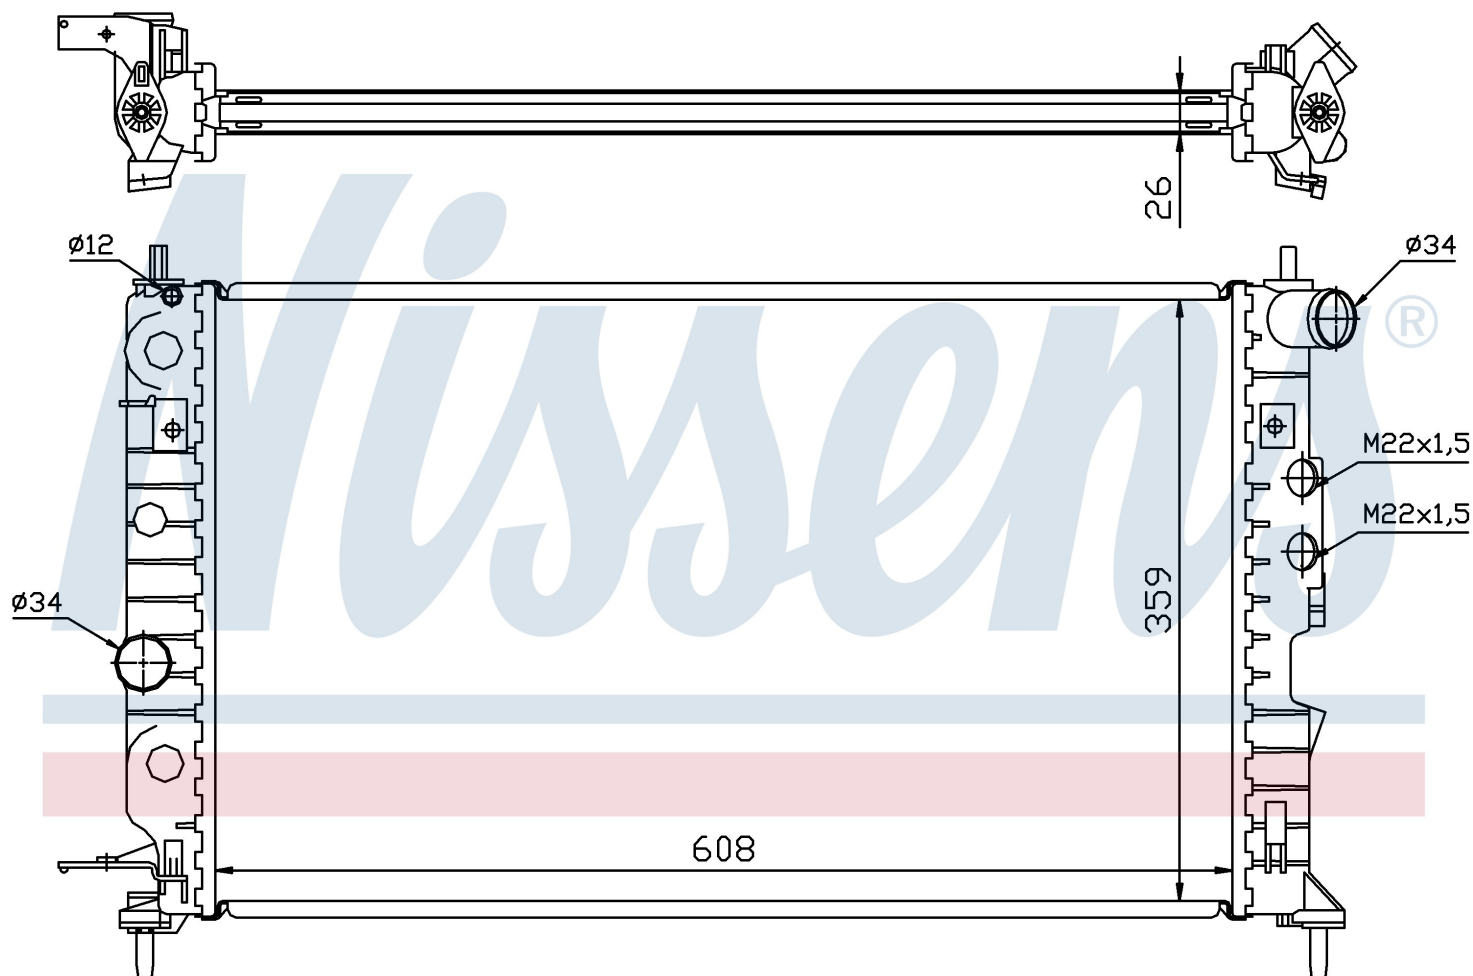

Номер продукта | 630121

Номер продукта 630121

Производитель	VAUXHALL
Модельный ряд	VECTRA B (95-)
Модель	1.8 i 16V
Коробка передач	Manual
Система А/С	With air conditioning
Топливо	Gasoline
Двигатель	X18XE1
Вес брутто	4,24 kg
Период	10/1995->3/2002
Размер (В x Ш x Г)	608 x 377 x 26 mm
Материал	Mechanical aluminium

Оригинальные номера

1300180	1300 185	1300 242	52479098
52492109