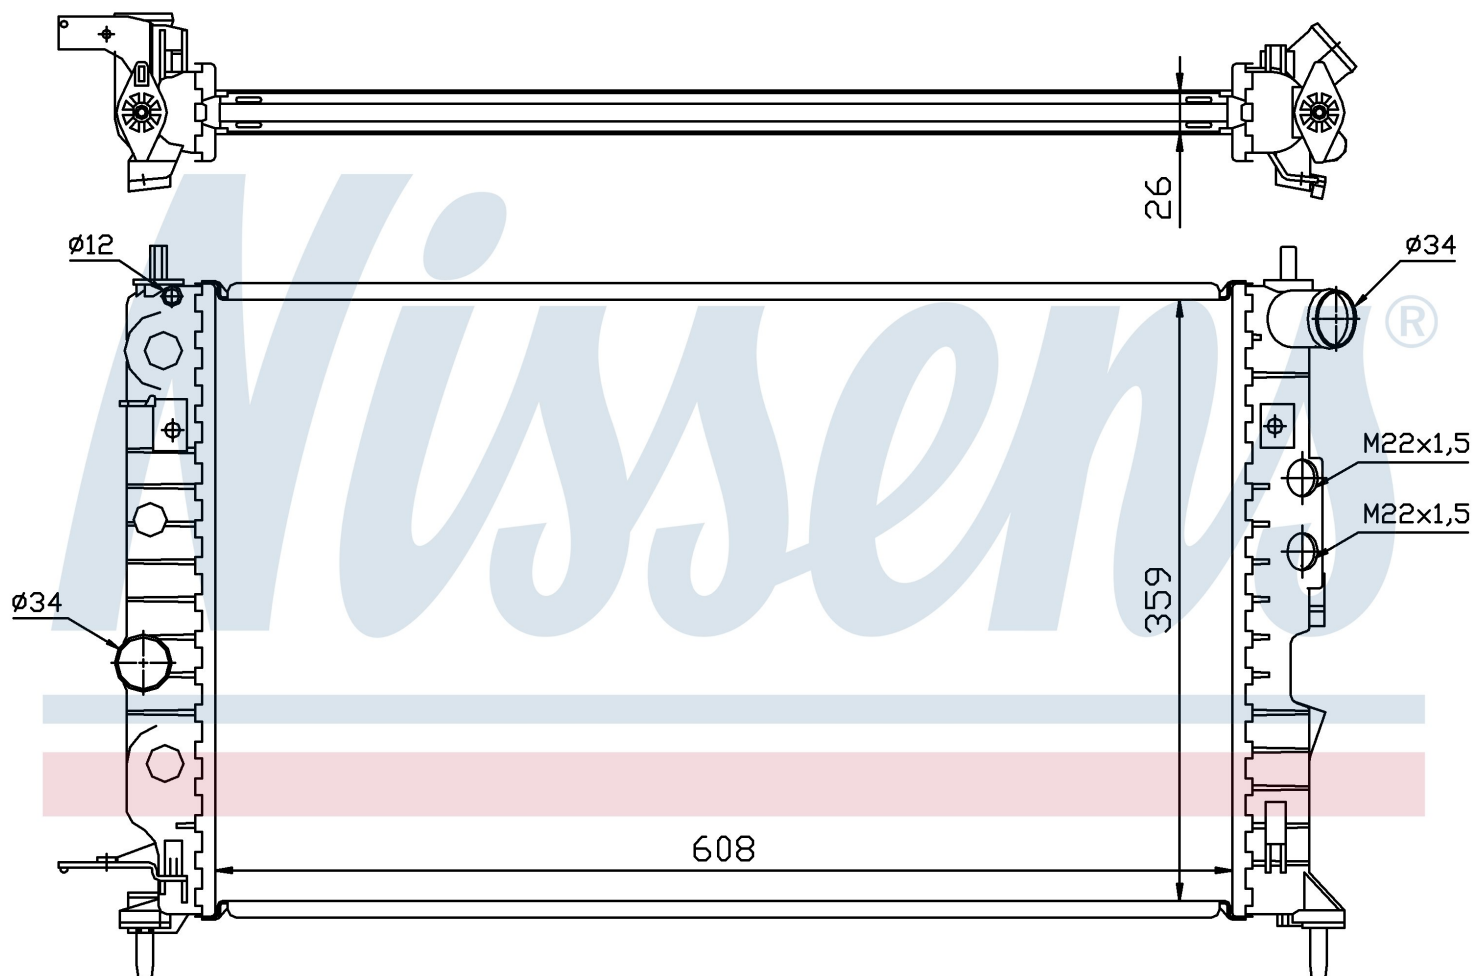

Номер продукта | 630121

Номер продукта 630121

Производитель	OPEL
Модельный ряд	VECTRA B (95-)
Модель	1.8 i 16V
Коробка передач	Manual
Система А/С	With air conditioning
Топливо	Gasoline
Двигатель	X18XE
Вес брутто	4,24 kg
Период	10/1995->3/2002
Размер (В x Ш x Г)	608 x 377 x 26 mm
Материал	Mechanical aluminium

Оригинальные номера

1300180	1300 185	1300 242	52479098
52492109