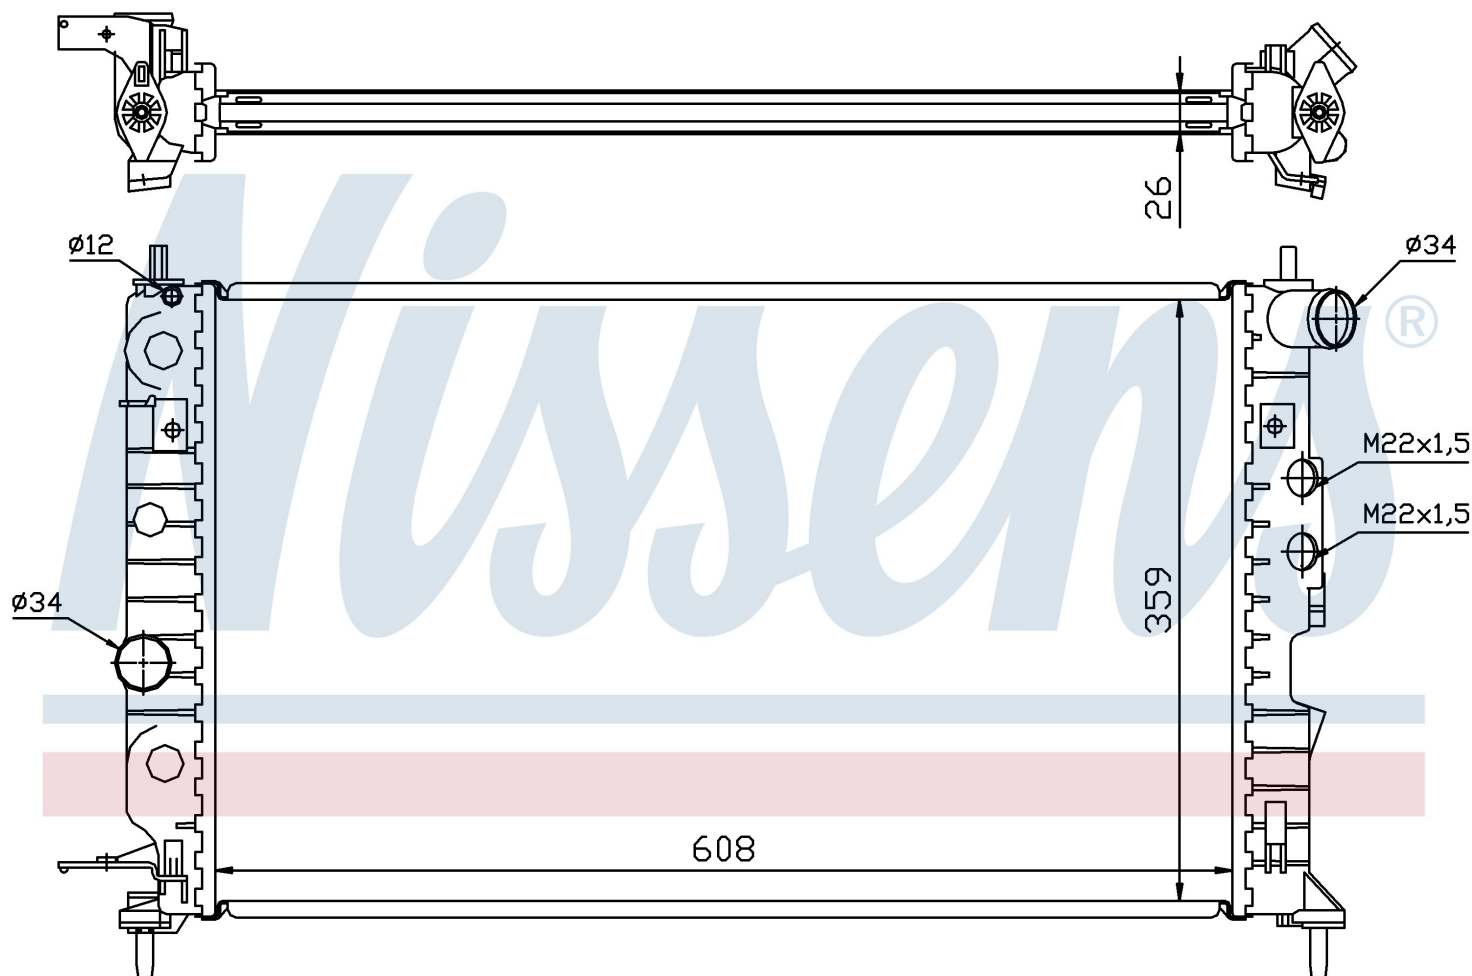

**Оригинальные номера**

1300180	1300 185	1300 242	52479098
52492109			

Номер продукта | 630121

**Номер продукта 630121**

Производитель	OPEL
Модельный ряд	VECTRA B (95-)
Модель	1.6 i
Коробка передач	Manual
Система А/С	With air conditioning
Топливо	Gasoline
Двигатель	X16SZR
Вес брутто	4,24 kg
Период	10/1995->1/1999
Размер (В x Ш x Г)	608 x 377 x 26 mm
Материал	Mechanical aluminium

**Оригинальные номера**

1300180	1300 185	1300 242	52479098
52492109			

Номер продукта | 630121

**Номер продукта 630121**

Производитель	OPEL
Модельный ряд	VECTRA B (95-)
Модель	1.6 i 16V
Коробка передач	Manual
Система А/С	With air conditioning
Топливо	Gasoline
Двигатель	X16XEL
Вес брутто	4,24 kg
Период	10/1995->3/2002
Размер (В x Ш x Г)	608 x 377 x 26 mm
Материал	Mechanical aluminium