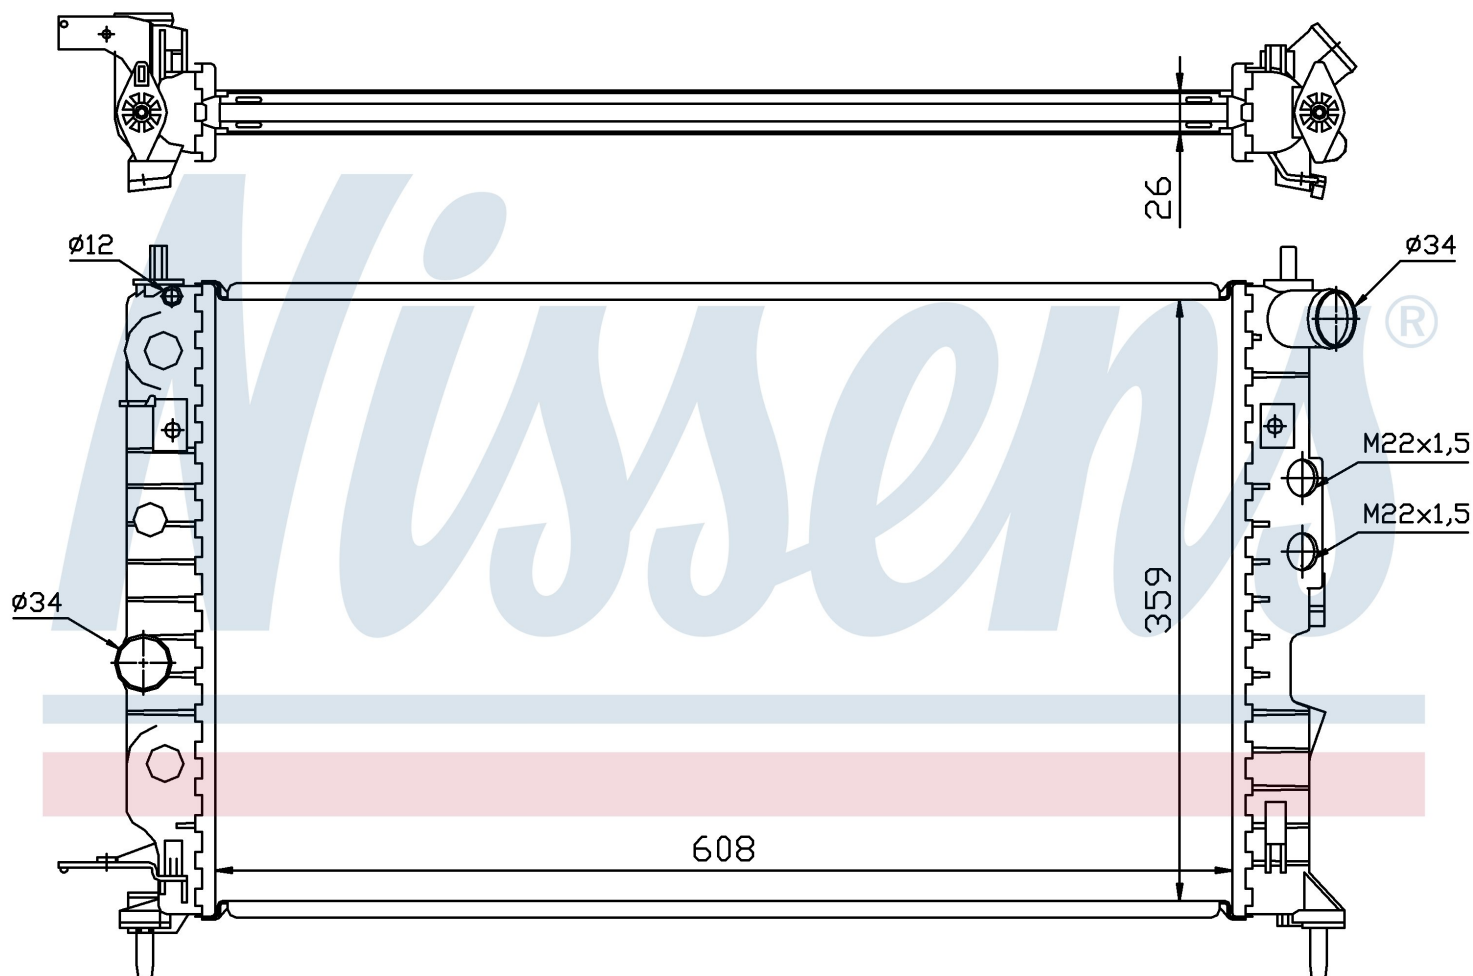

Номер продукта | 630121

Номер продукта 630121

Производитель	OPEL
Модельный ряд	VECTRA B (95-)
Модель	1.8 i 16V
Коробка передач	Manual
Система А/С	With air conditioning
Топливо	Gasoline
Двигатель	Z18XE
Вес брутто	4,24 kg
Период	10/1995->3/2002
Размер (В x Ш x Г)	608 x 377 x 26 mm
Материал	Mechanical aluminium

Оригинальные номера

1300180	1300 185	1300 242	52479098
52492109