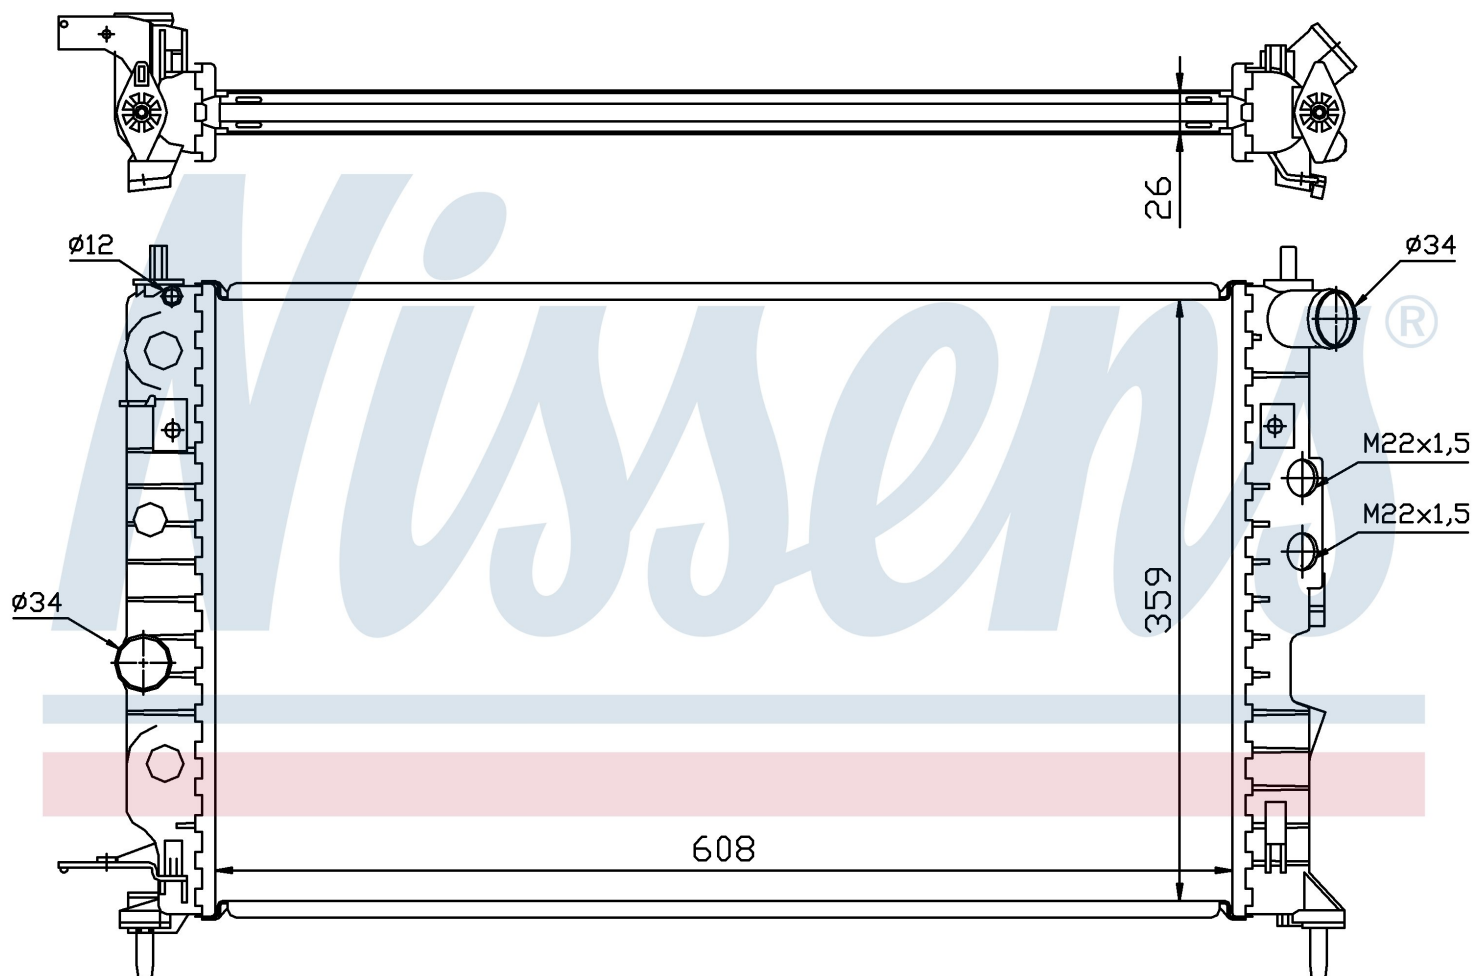

**Оригинальные номера**

1300180	1300 185	1300 242	52479098
52492109			

Номер продукта | 630121

**Номер продукта 630121**

Производитель	OPEL
Модельный ряд	VECTRA B (95-)
Модель	2.0 TD
Коробка передач	Manual
Система А/С	With air conditioning
Топливо	Diesel
Двигатель	X20DTL
Вес брутто	4,24 kg
Период	10/1995->3/2002
Размер (В x Ш x Г)	608 x 377 x 26 mm
Материал	Mechanical aluminium