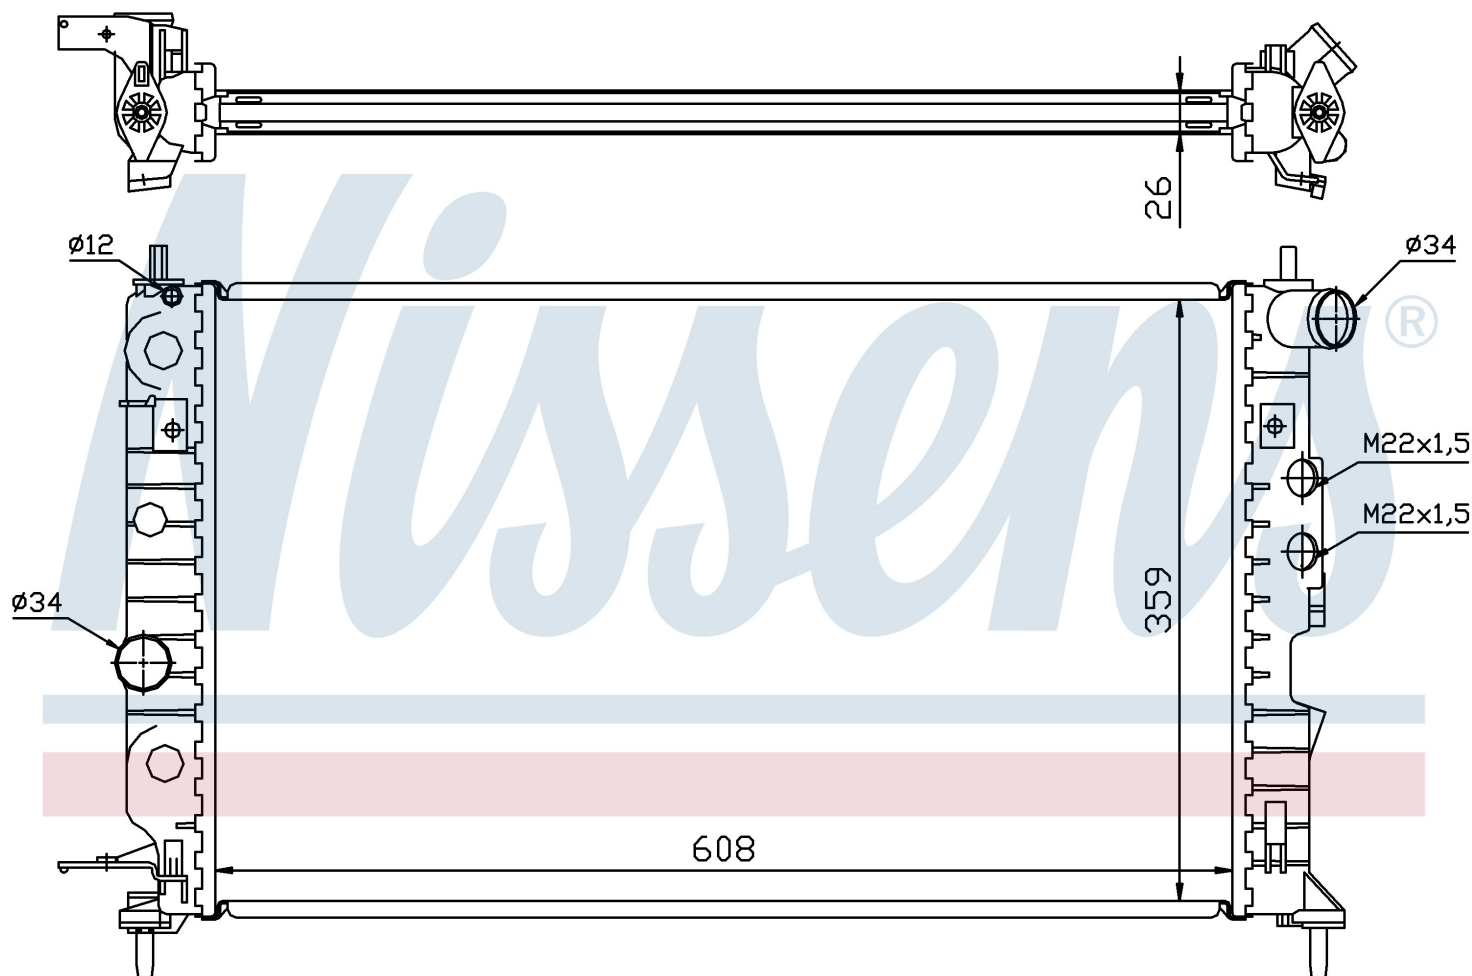

Номер продукта | 630121

Номер продукта 630121

Производитель	VAUXHALL		
Модельный ряд	VECTRA B (95-)		
Модель	1.6 i		
Коробка передач	Manual		
Система А/С	With air conditioning		
Топливо	Gasoline		
Двигатель	X16SZR		
Вес брутто	4,24 kg		
Период	10/1995->1/1999		
Размер (В x Ш x Г)	608 x 377 x 26 mm		
Материал	Mechanical aluminium		

Оригинальные номера

1300180	1300 185	1300 242	52479098
52492109