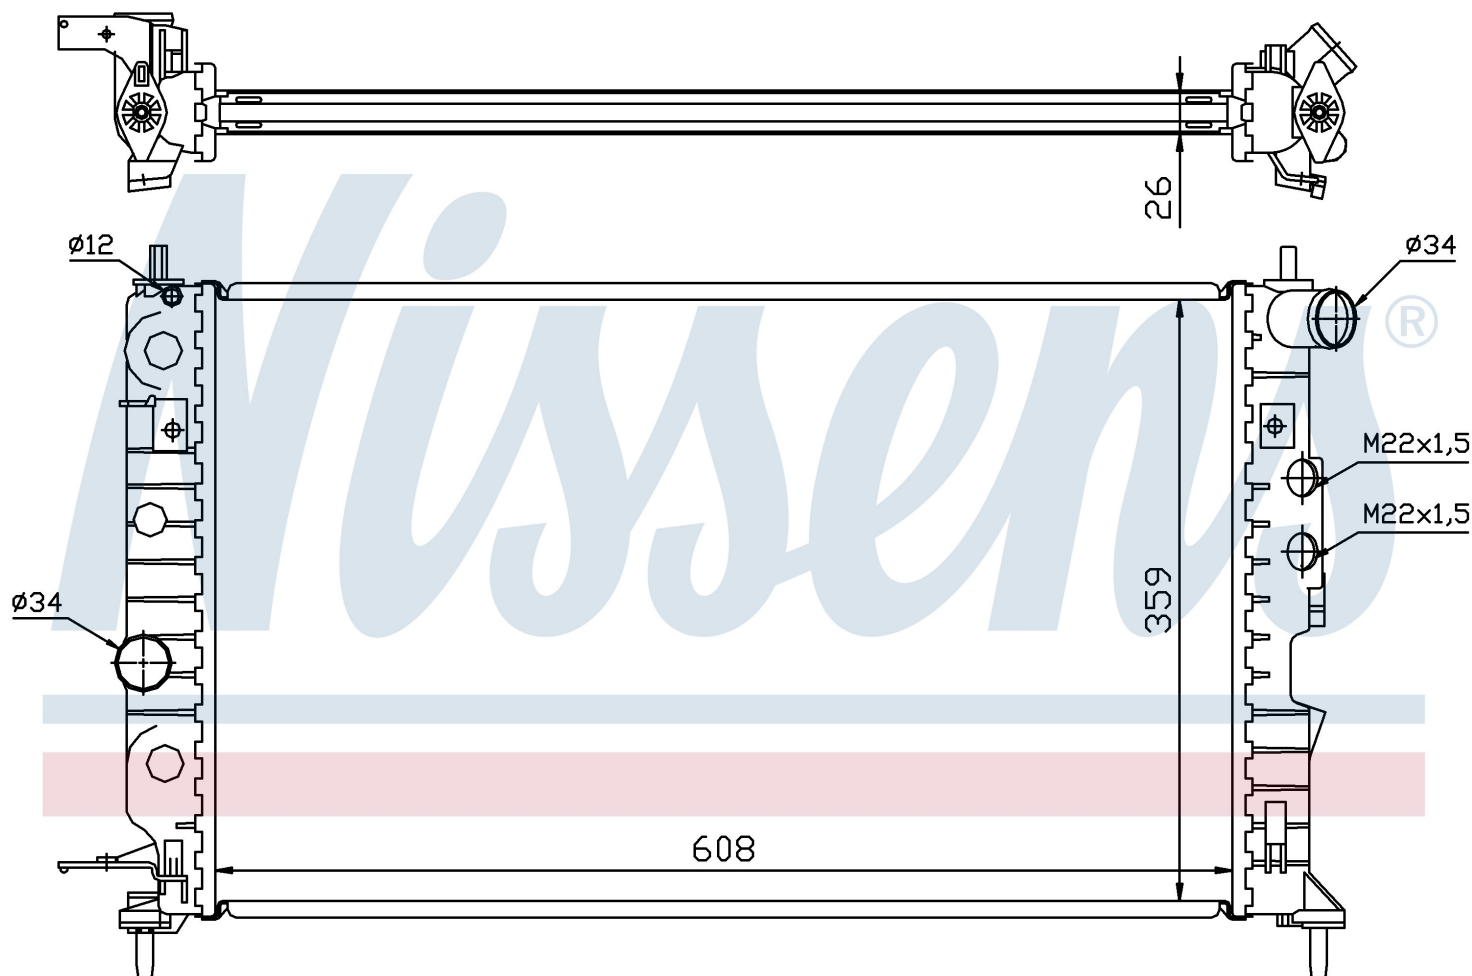

Номер продукта | 630121

**Номер продукта 630121**

Производитель	OPEL
Модельный ряд	VECTRA B (95-)
Модель	1.6
Коробка передач	Manual
Система А/С	With air conditioning
Топливо	Gasoline
Двигатель	16LZ2
Вес брутто	4,24 kg
Период	10/1995->3/2002
Размер (В x Ш x Г)	608 x 377 x 26 mm
Материал	Mechanical aluminium

**Оригинальные номера**

1300180	1300 185	1300 242	52479098
52492109			

Номер продукта | 630121

**Номер продукта 630121**

Производитель	OPEL
Модельный ряд	VECTRA B (95-)
Модель	1.6 i
Коробка передач	Manual
Система А/С	With air conditioning
Топливо	Gasoline
Двигатель	X16SZR
Вес брутто	4,24 kg
Период	10/1995->1/1999
Размер (В x Ш x Г)	608 x 377 x 26 mm
Материал	Mechanical aluminium

**Оригинальные номера**

1300180	1300 185	1300 242	52479098
52492109			

Номер продукта | 630121

**Номер продукта 630121**

Производитель	OPEL
Модельный ряд	VECTRA B (95-)
Модель	1.6 i 16V
Коробка передач	Manual
Система А/С	With air conditioning
Топливо	Gasoline
Двигатель	X16XEL
Вес брутто	4,24 kg
Период	10/1995->3/2002
Размер (В x Ш x Г)	608 x 377 x 26 mm
Материал	Mechanical aluminium