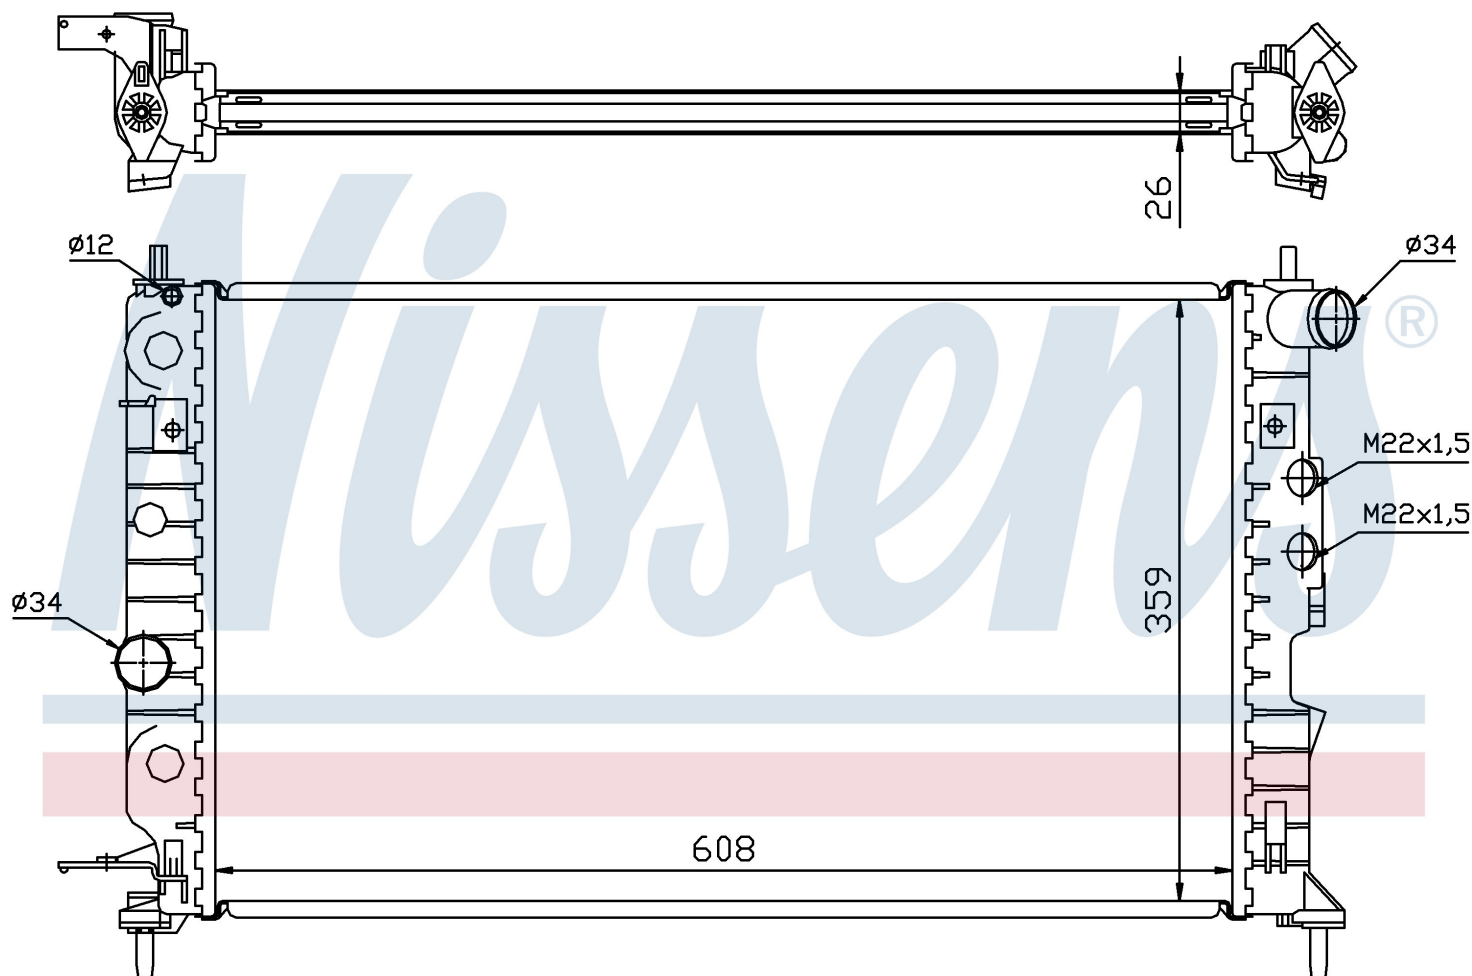

Номер продукта | 630121

Номер продукта 630121

Производитель	OPEL		
Модельный ряд	VECTRA B (95-)		
Модель	1.8 i 16V		
Коробка передач	Manual		
Система А/С	With air conditioning		
Топливо	Gasoline		
Двигатель	X18XE1		
Вес брутто	4,24 kg		
Период	10/1995->3/2002		
Размер (В x Ш x Г)	608 x 377 x 26 mm		
Материал	Mechanical aluminium		

Оригинальные номера

1300180	1300 185	1300 242	52479098
52492109