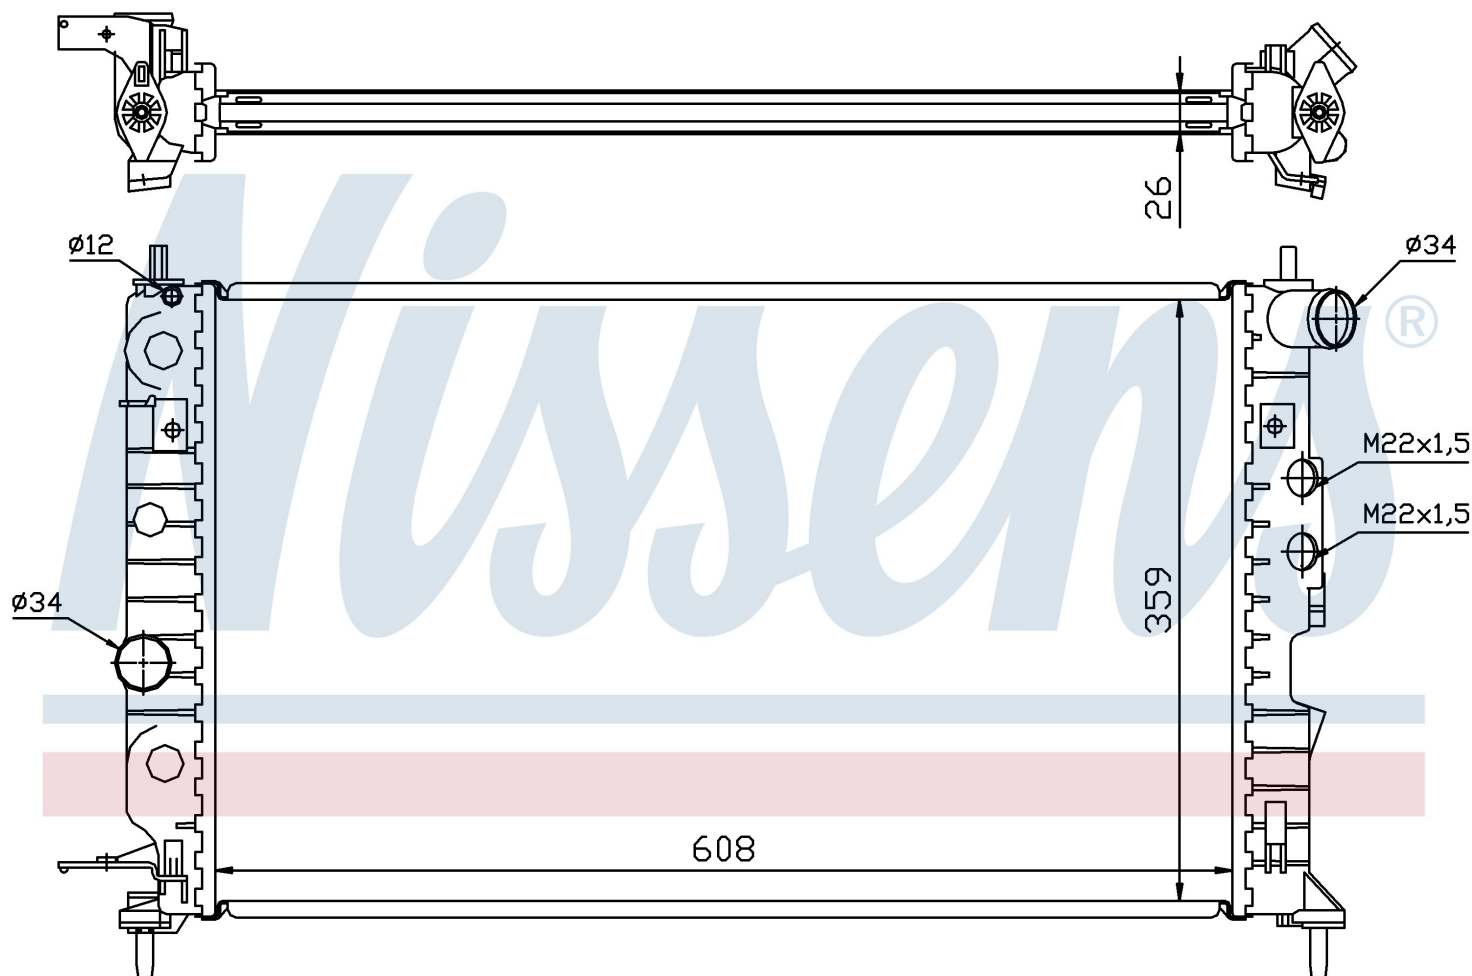

Номер продукта | 630121

Номер продукта 630121

Производитель	VAUXHALL
Модельный ряд	VECTRA B (95-)
Модель	1.6
Коробка передач	Manual
Система А/С	With air conditioning
Топливо	Gasoline
Двигатель	16LZ2
Вес брутто	4,24 kg
Период	10/1995->3/2002
Размер (В x Ш x Г)	608 x 377 x 26 mm
Материал	Mechanical aluminium

Оригинальные номера

1300180	1300 185	1300 242	52479098
52492109