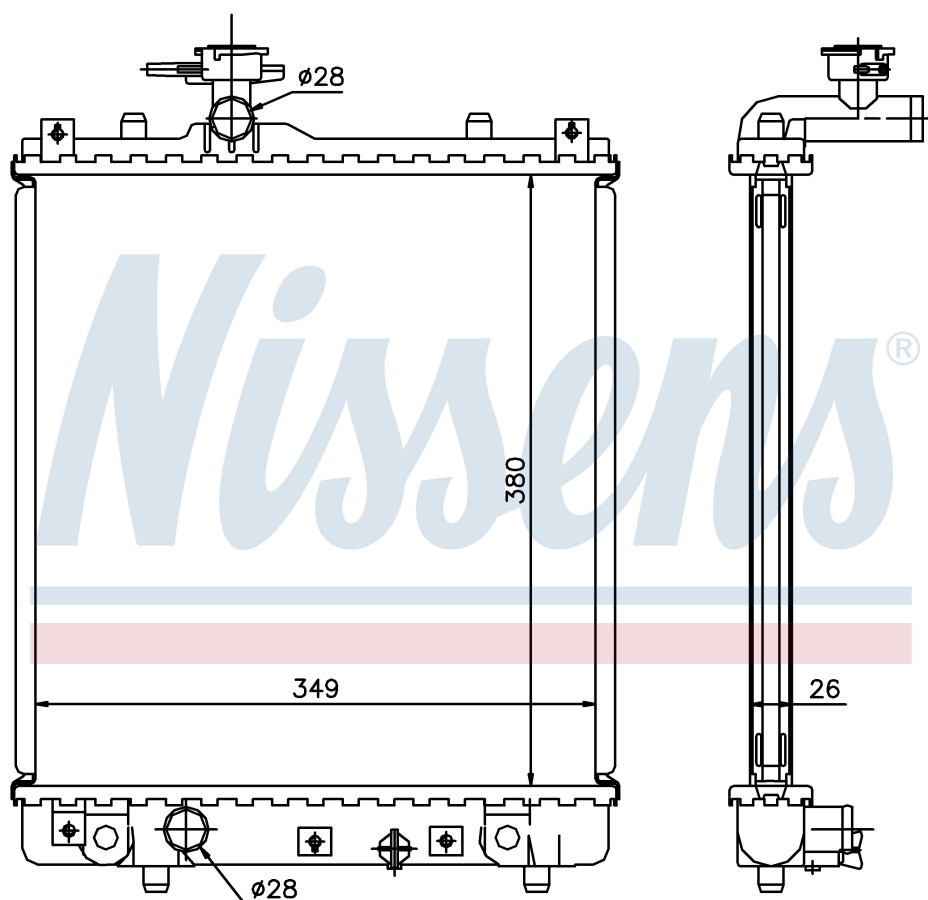

Номер продукта | 63014A

Номер продукта 63014A	
Производитель	VAUXHALL
Модельный ряд	AGILA A (00-)
Модель	1.0 i 12V
Коробка передач	Manual
Система А/С	With/Without air conditioning
Топливо	Gasoline
Двигатель	Z10XE
Вес брутто	2,78 kg
Период	3/2000->8/2001
Размер (В x Ш x Г)	380 x 349 x 26 mm
Примечание	FIRST FIT
Материал	Mechanical aluminium
Оригинальные номера	
1300 220	17700-83E00 9208632