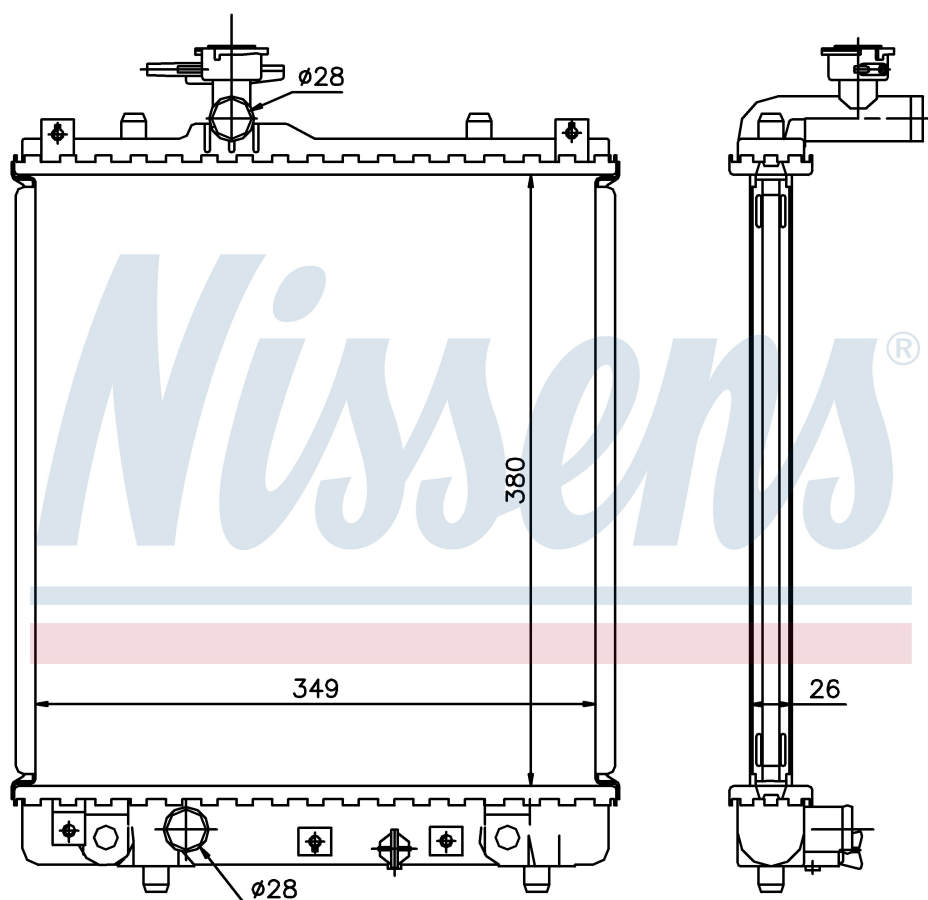

Номер продукта | 63014A

Номер продукта 63014A	
Производитель	OPEL
Модельный ряд	AGILA A (00-)
Модель	1.0 i 12V
Коробка передач	Manual
Система А/С	With/Without air conditioning
Топливо	Gasoline
Двигатель	Z10XE
Вес брутто	2,78 kg
Период	3/2000->8/2001
Размер (В x Ш x Г)	380 x 349 x 26 mm
Примечание	FIRST FIT
Материал	Mechanical aluminium
Оригинальные номера	
1300 220	17700-83E00 9208632