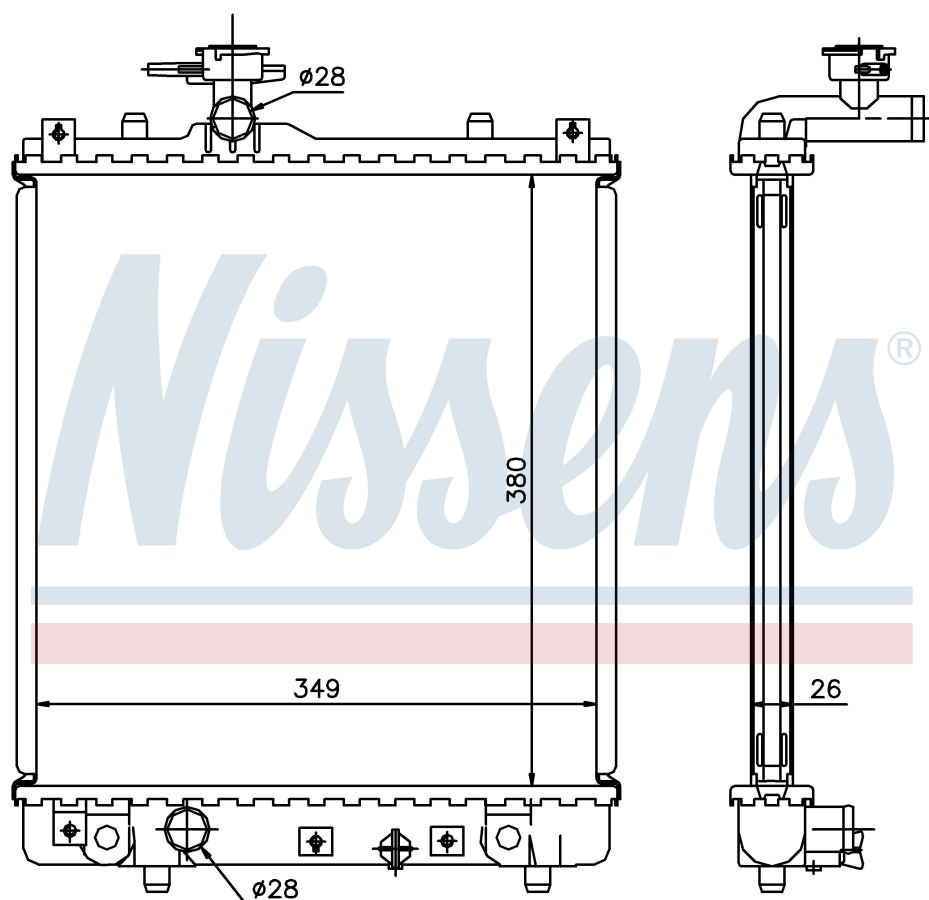

Номер продукта | 63014A

Номер продукта 63014A	
Производитель	SUZUKI
Модельный ряд	WAGON R+ (00-)
Модель	1.3 i 16V
Коробка передач	Manual
Система А/С	With/Without air conditioning
Топливо	Gasoline
Двигатель	M13A
Вес брутто	2,78 kg
Период	9/2003->
Размер (В x Ш x Г)	380 x 349 x 26 mm
Примечание	FIRST FIT
Материал	Mechanical aluminium
Оригинальные номера	
1300 220	17700-83E00 9208632