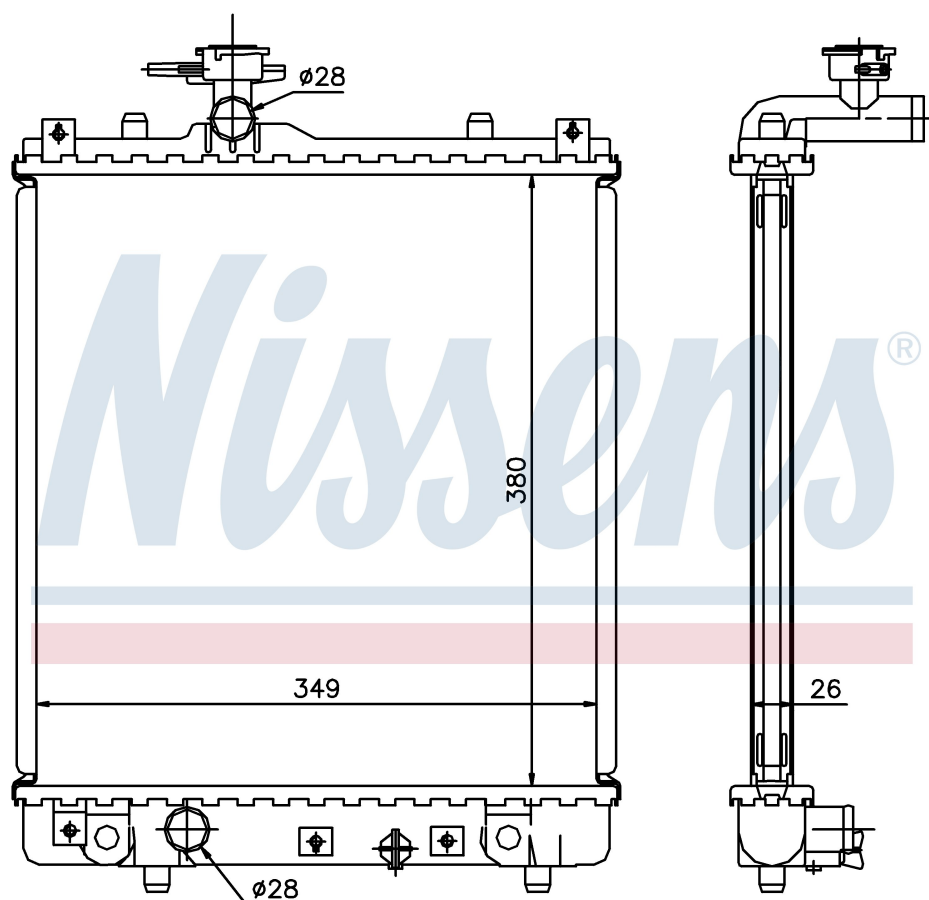

Номер продукта | 63014A

Номер продукта 63014A	
Производитель	OPEL
Модельный ряд	AGILA A (00-)
Модель	1.2 i 16V
Коробка передач	Manual
Система А/С	With/Without air conditioning
Топливо	Gasoline
Двигатель	Z12XE
Вес брутто	2,78 kg
Период	3/2000->8/2001
Размер (В x Ш x Г)	380 x 349 x 26 mm
Примечание	FIRST FIT
Материал	Mechanical aluminium
Оригинальные номера	
1300 220	17700-83E00 9208632

Номер продукта | 63014A

**Номер продукта 63014A**

Производитель	OPEL
Модельный ряд	AGILA A (00-)
Модель	1.2 i 16V
Коробка передач	Manual
Система А/С	With/Without air conditioning
Топливо	Gasoline
Двигатель	Z12XE
Вес брутто	2,78 kg
Период	3/2000->8/2001
Размер (В x Ш x Г)	380 x 349 x 26 mm
Примечание	FIRST FIT
Материал	Mechanical aluminium

Оригинальные номера

1300 220	17700-83E00	9208632	
----------	-------------	---------	--

Номер продукта | 63014A

Номер продукта 63014A	
Производитель	SUBARU
Модельный ряд	JUSTY (03-)
Модель	1.3 i 16V
Коробка передач	Manual
Система А/С	With/Without air conditioning
Топливо	Gasoline
Двигатель	M13A
Вес брутто	2,78 kg
Период	9/2003->
Размер (В x Ш x Г)	380 x 349 x 26 mm
Примечание	FIRST FIT
Материал	Mechanical aluminium
Оригинальные номера	
1300 220	17700-83E00 9208632

Номер продукта | 63014A

Номер продукта 63014A	
Производитель	SUBARU
Модельный ряд	JUSTY (03-)
Модель	1.5 i 16V
Коробка передач	Manual
Система А/С	With/Without air conditioning
Топливо	Gasoline
Двигатель	M15A
Вес брутто	2,78 kg
Период	9/2003->
Размер (В x Ш x Г)	380 x 349 x 26 mm
Примечание	FIRST FIT
Материал	Mechanical aluminium
Оригинальные номера	
1300 220	17700-83E00 9208632