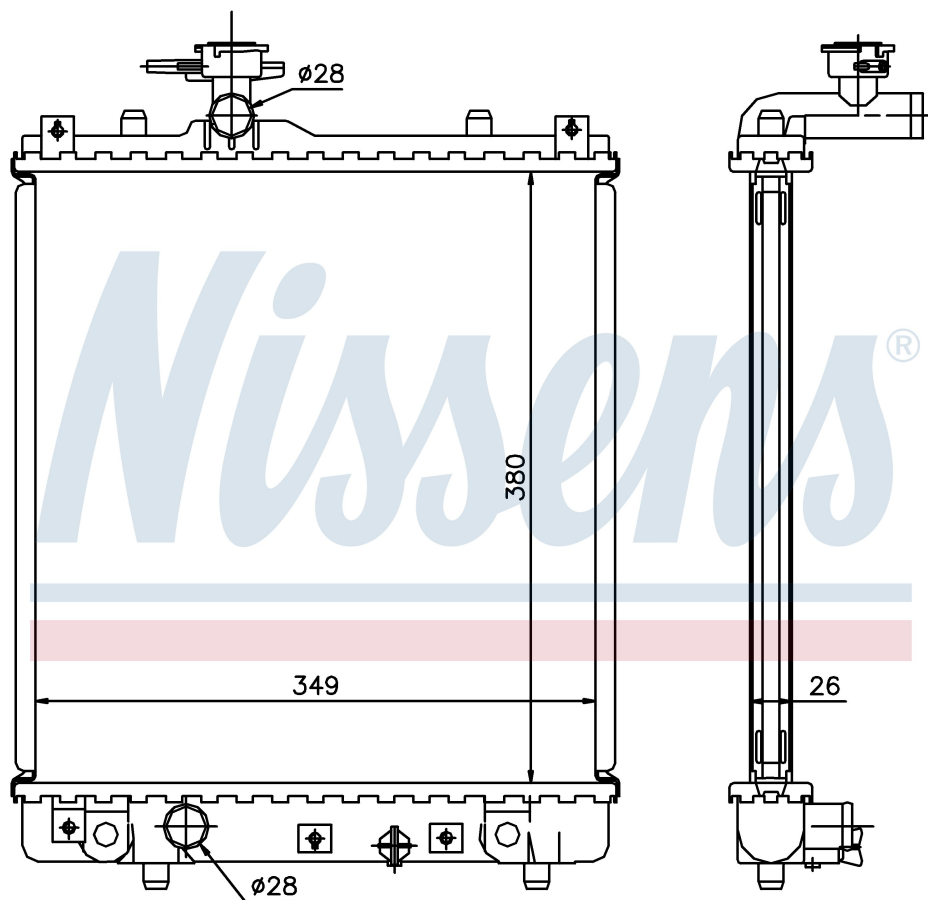

Номер продукта | 63014A

Номер продукта 63014A	
Производитель	OPEL
Модельный ряд	AGILA A (00-)
Модель	1.2 i 16V
Коробка передач	Manual
Система А/С	With/Without air conditioning
Топливо	Gasoline
Двигатель	Z12XE
Вес брутто	2,78 kg
Период	3/2000->8/2001
Размер (В x Ш x Г)	380 x 349 x 26 mm
Примечание	FIRST FIT
Материал	Mechanical aluminium
Оригинальные номера	
1300 220	17700-83E00 9208632

Номер продукта | 63014A

**Номер продукта 63014A**

Производитель	OPEL
Модельный ряд	AGILA A (00-)
Модель	1.2 i 16V
Коробка передач	Manual
Система А/С	With/Without air conditioning
Топливо	Gasoline
Двигатель	Z12XE
Вес брутто	2,78 kg
Период	3/2000->8/2001
Размер (В x Ш x Г)	380 x 349 x 26 mm
Примечание	FIRST FIT
Материал	Mechanical aluminium

Оригинальные номера

1300 220	17700-83E00	9208632	
----------	-------------	---------	--

Номер продукта | 63014A

Номер продукта 63014A	
Производитель	SUBARU
Модельный ряд	JUSTY (03-)
Модель	1.3 i 16V
Коробка передач	Manual
Система А/С	With/Without air conditioning
Топливо	Gasoline
Двигатель	M13A
Вес брутто	2,78 kg
Период	9/2003->
Размер (В x Ш x Г)	380 x 349 x 26 mm
Примечание	FIRST FIT
Материал	Mechanical aluminium
Оригинальные номера	
1300 220	17700-83E00 9208632

Номер продукта | 63014A

Номер продукта 63014A	
Производитель	SUBARU
Модельный ряд	JUSTY (03-)
Модель	1.5 i 16V
Коробка передач	Manual
Система А/С	With/Without air conditioning
Топливо	Gasoline
Двигатель	M15A
Вес брутто	2,78 kg
Период	9/2003->
Размер (В x Ш x Г)	380 x 349 x 26 mm
Примечание	FIRST FIT
Материал	Mechanical aluminium
Оригинальные номера	
1300 220	17700-83E00 9208632