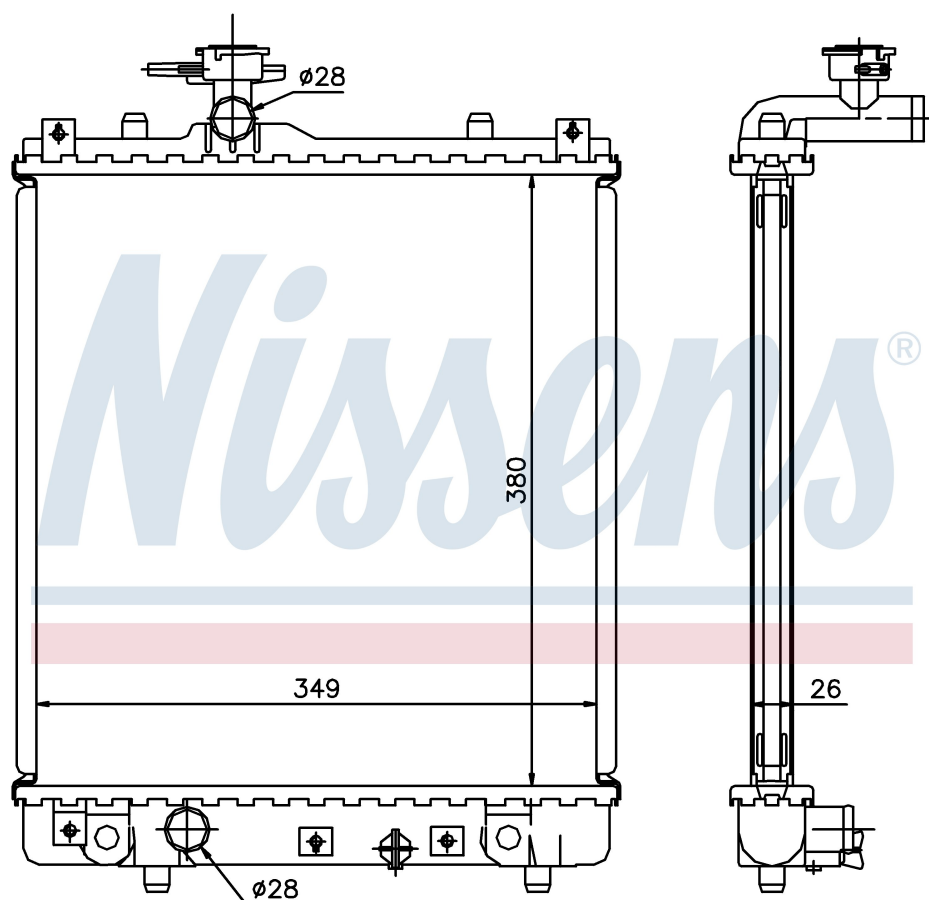

Номер продукта | 63014A

Номер продукта 63014A	
Производитель	SUZUKI
Модельный ряд	WAGON R+ (00-)
Модель	1.3 i 16V
Коробка передач	Manual
Система А/С	With/Without air conditioning
Топливо	Gasoline
Двигатель	G13BB
Вес брутто	2,78 kg
Период	2/2000->
Размер (В x Ш x Г)	380 x 349 x 26 mm
Примечание	FIRST FIT
Материал	Mechanical aluminium
Оригинальные номера	
1300 220	17700-83E00 9208632