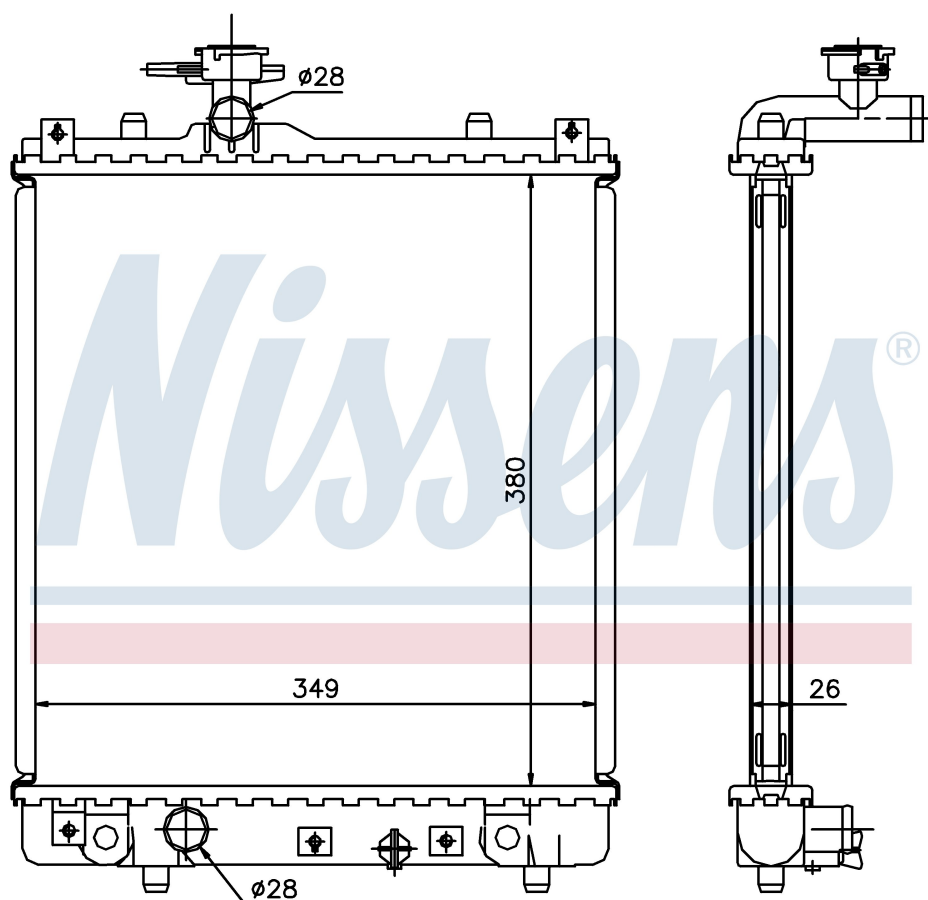

Номер продукта | 63014A

Номер продукта 63014A	
Производитель	SUZUKI
Модельный ряд	IGNIS (03-)
Модель	1.3 i 16V
Коробка передач	Manual
Система А/С	With/Without air conditioning
Топливо	Gasoline
Двигатель	M13A
Вес брутто	2,78 kg
Период	8/2003->
Размер (В x Ш x Г)	380 x 349 x 26 mm
Примечание	FIRST FIT
Материал	Mechanical aluminium
Оригинальные номера	
1300 220	17700-83E00 9208632