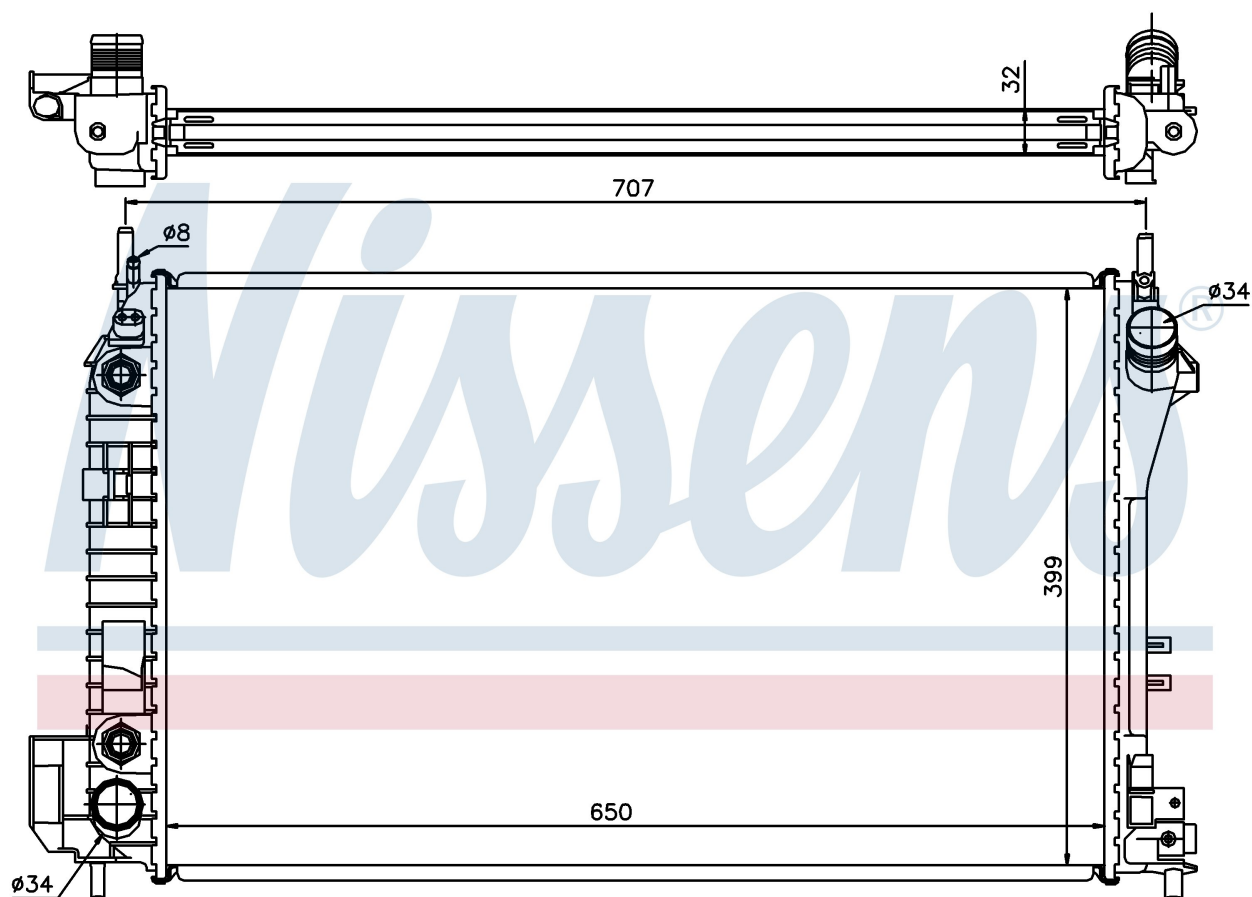

Номер продукта | 63023A

Номер продукта 63023A

Производитель	CHEVROLET / GMC
Модельный ряд	MALIBU (02-)
Модель	3.9 i V6
Коробка передач	Manual/Automatic
Система А/С	With/Without air conditioning
Топливо	Gasoline
Вес брутто	6,21 kg
Период	9/2002->
Размер (В x Ш x Г)	650 x 399 x 32 mm
Примечание	FIRST FIT
Материал	Plastic/Aluminium

Оригинальные номера

1300 247	24418342	51770411	1300274
24418344