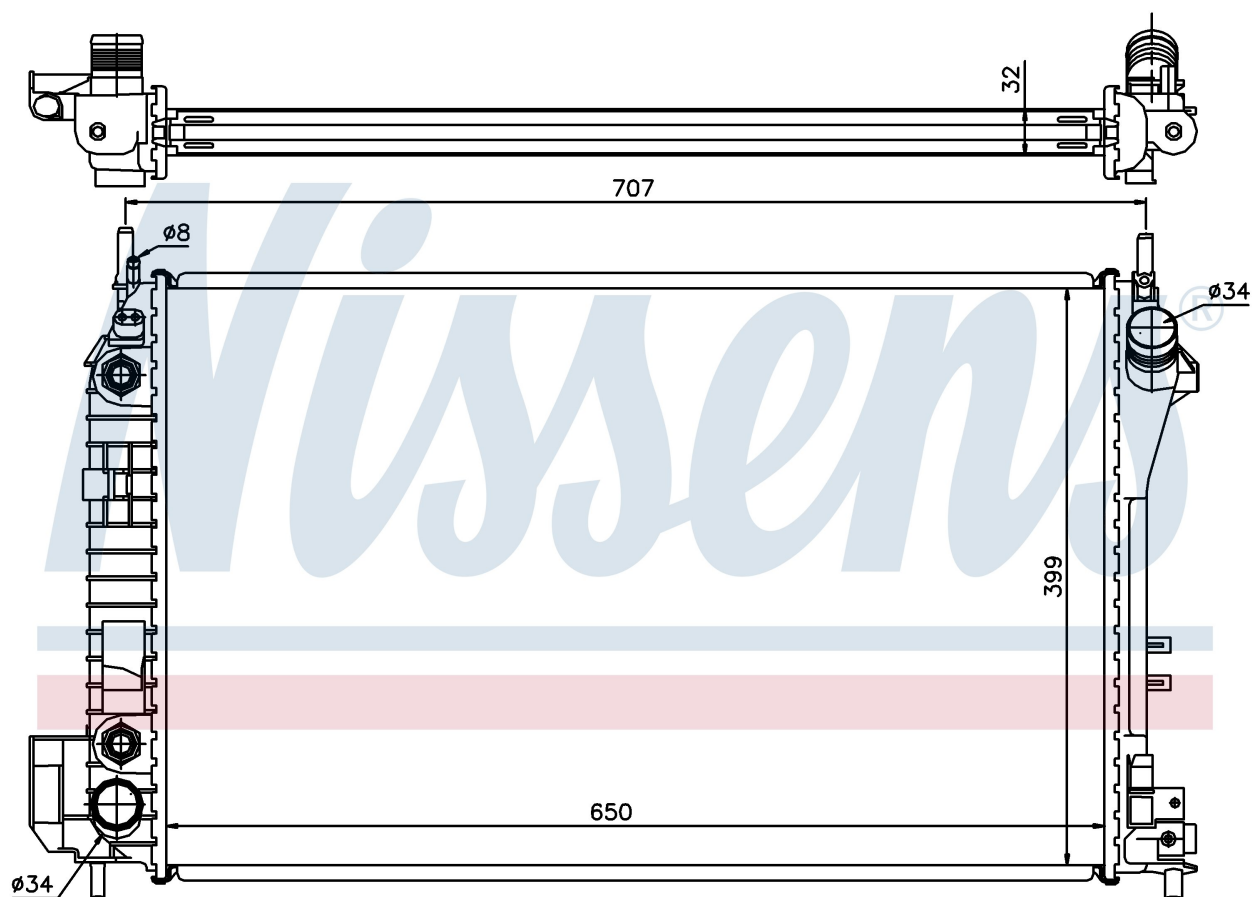

Номер продукта | 63023A

Номер продукта 63023A			
Производитель	VAUXHALL		
Модельный ряд	SIGNUM (02-)		
Модель	3.2 i V6 24V		
Коробка передач	Automatic		
Система А/С	With air conditioning		
Топливо	Gasoline		
Двигатель	Z32SE		
Вес брутто	6,21 kg		
Период	4/2002->		
Размер (В x Ш x Г)	650 x 399 x 32 mm		
Примечание	FIRST FIT		
Материал	Plastic/Aluminium		
Оригинальные номера			
1300 247	24418342	51770411	1300274
24418344