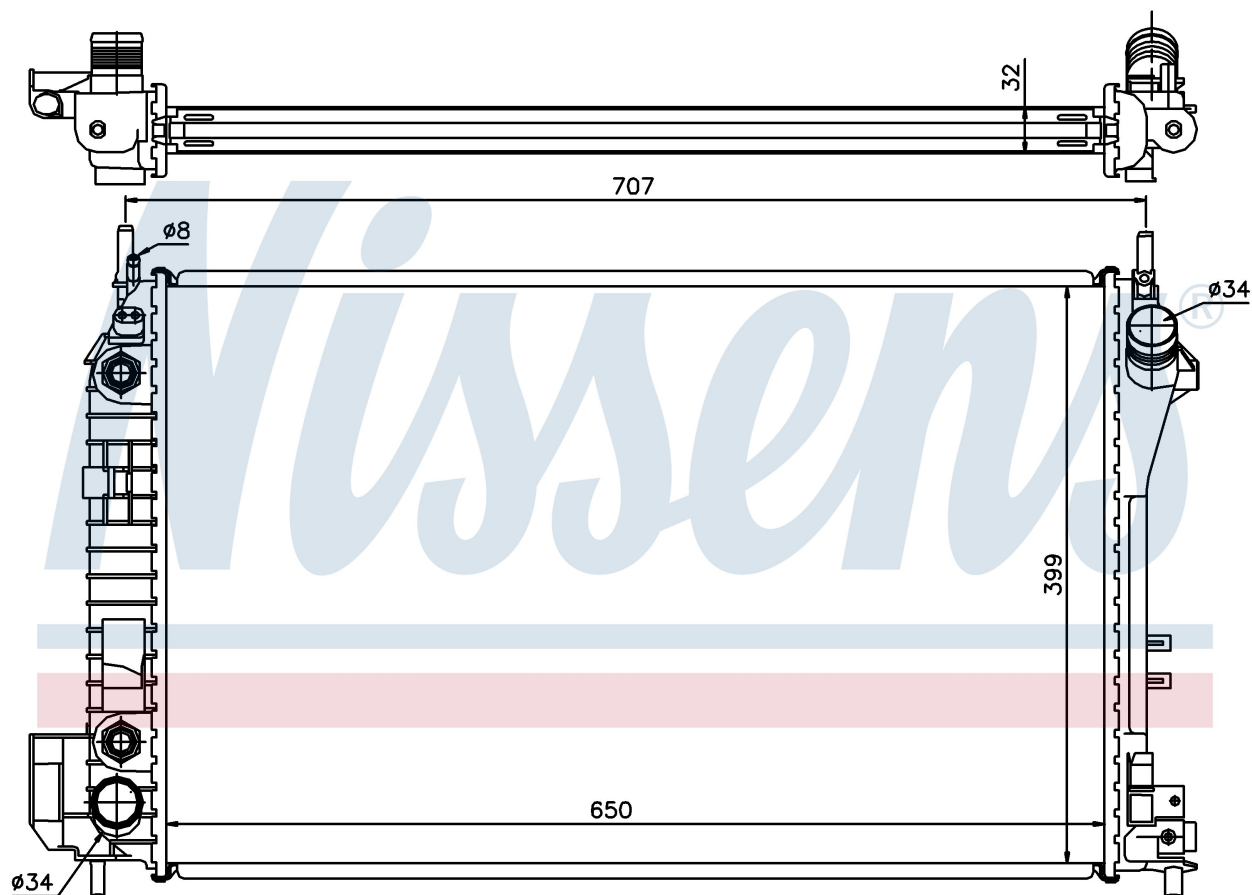

Номер продукта | 63023A

Номер продукта 63023A

Производитель	VAUXHALL
Модельный ряд	VECTRA C (02-)
Модель	2.2 i 16V
Коробка передач	Automatic
Система А/С	With air conditioning
Топливо	Gasoline
Двигатель	Z22YH
Вес брутто	6,21 kg
Период	4/2002->
Размер (В x Ш x Г)	650 x 399 x 32 mm
Примечание	FIRST FIT
Материал	Plastic/Aluminium

Оригинальные номера

1300 247	24418342	51770411	1300274
24418344