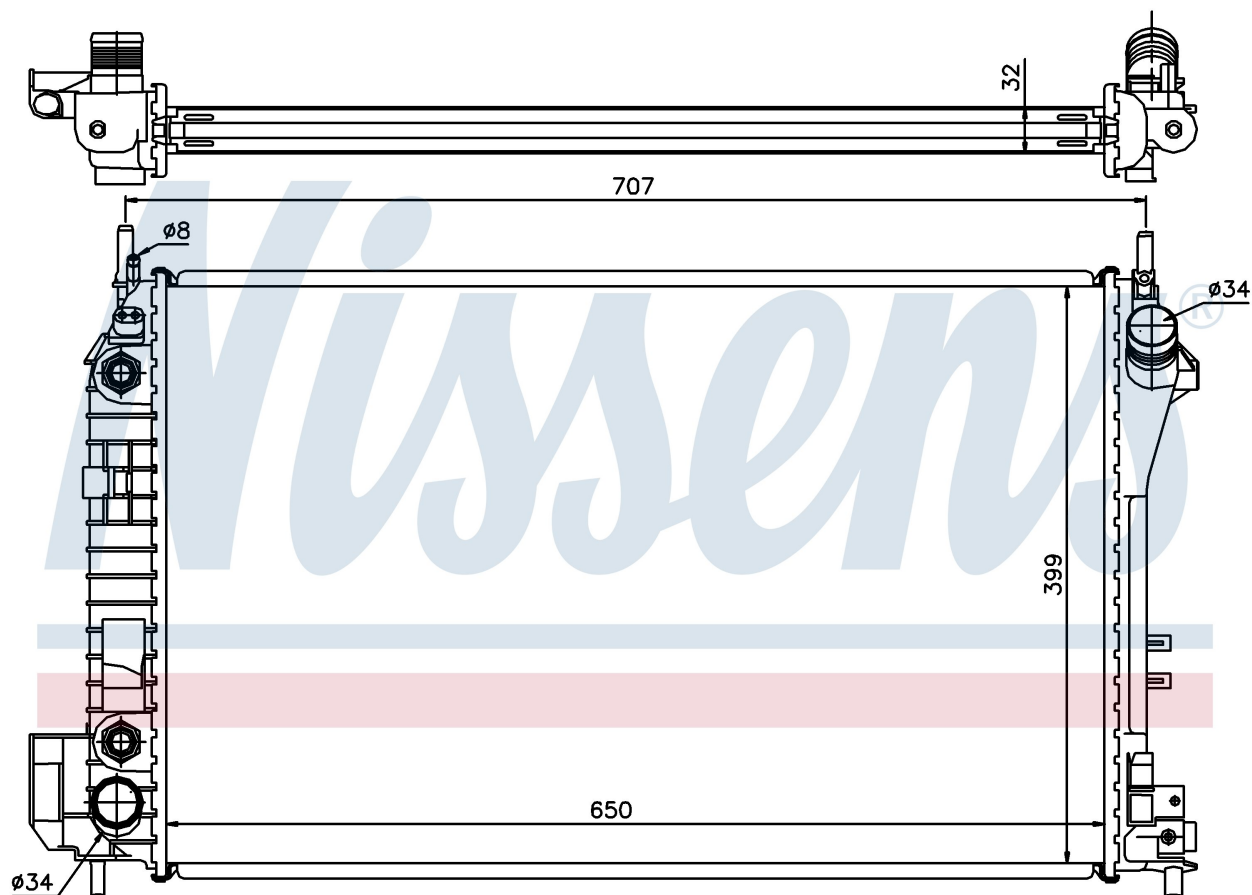

Номер продукта | 63023A

Номер продукта 63023A

Производитель	OPEL
Модельный ряд	VECTRA C (02-)
Модель	3.2 i V6 24V
Коробка передач	Automatic
Система А/С	With air conditioning
Топливо	Gasoline
Двигатель	Z32SE
Вес брутто	6,21 kg
Период	4/2002->
Размер (В x Ш x Г)	650 x 399 x 32 mm
Примечание	FIRST FIT
Материал	Plastic/Aluminium

Оригинальные номера

1300 247	24418342	51770411	1300274
24418344