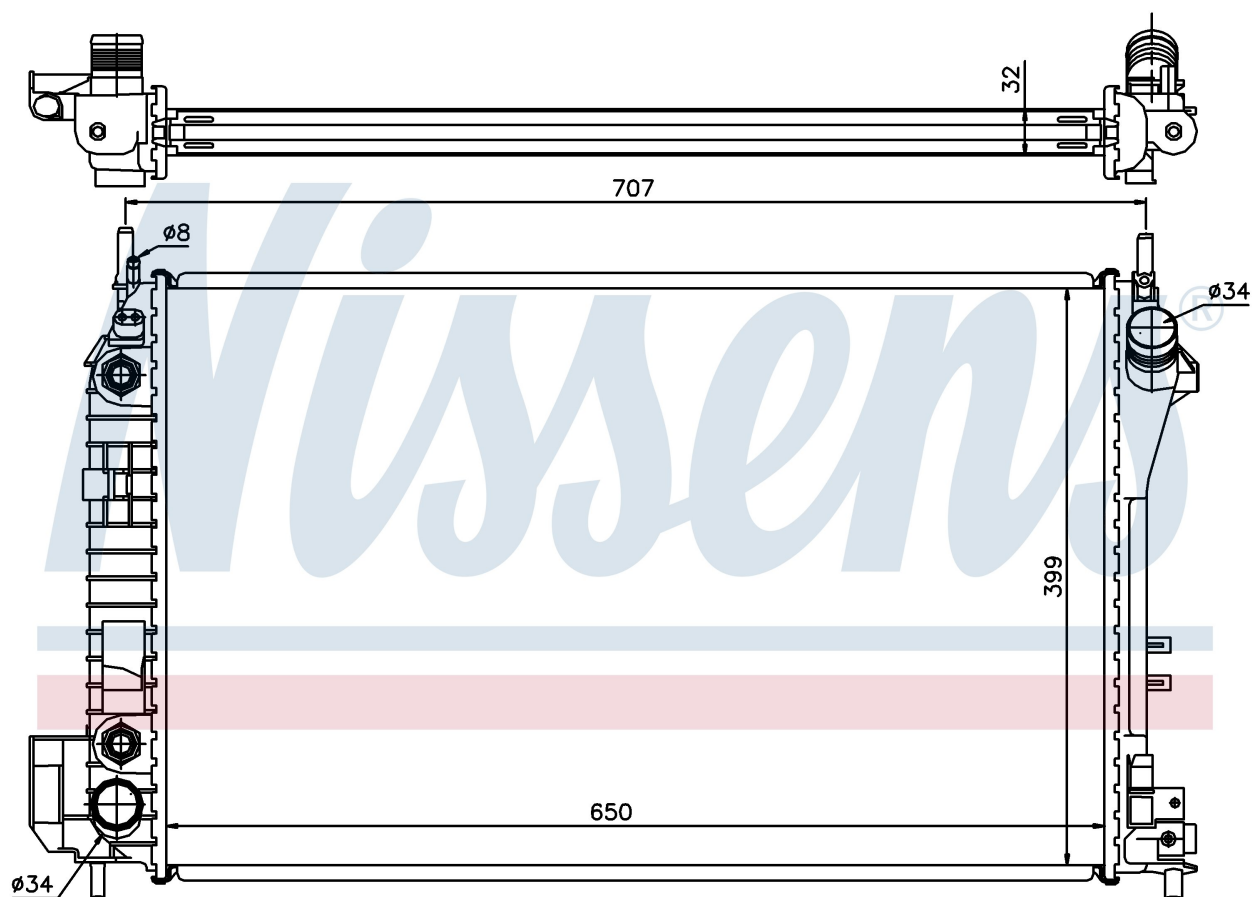

Номер продукта | 63023A

Номер продукта 63023A			
Производитель	CADILLAC		
Модельный ряд	BLS (04-)		
Модель	2.0 i 16V TURBO		
Коробка передач	Automatic		
Система А/С	With/Without air conditioning		
Топливо	Gasoline		
Вес брутто	6,21 kg		
Период	1/2004->		
Размер (В x Ш x Г)	650 x 399 x 32 mm		
Примечание	FIRST FIT		
Материал	Plastic/Aluminium		
Оригинальные номера			
1300 247	24418342	51770411	1300274
24418344			