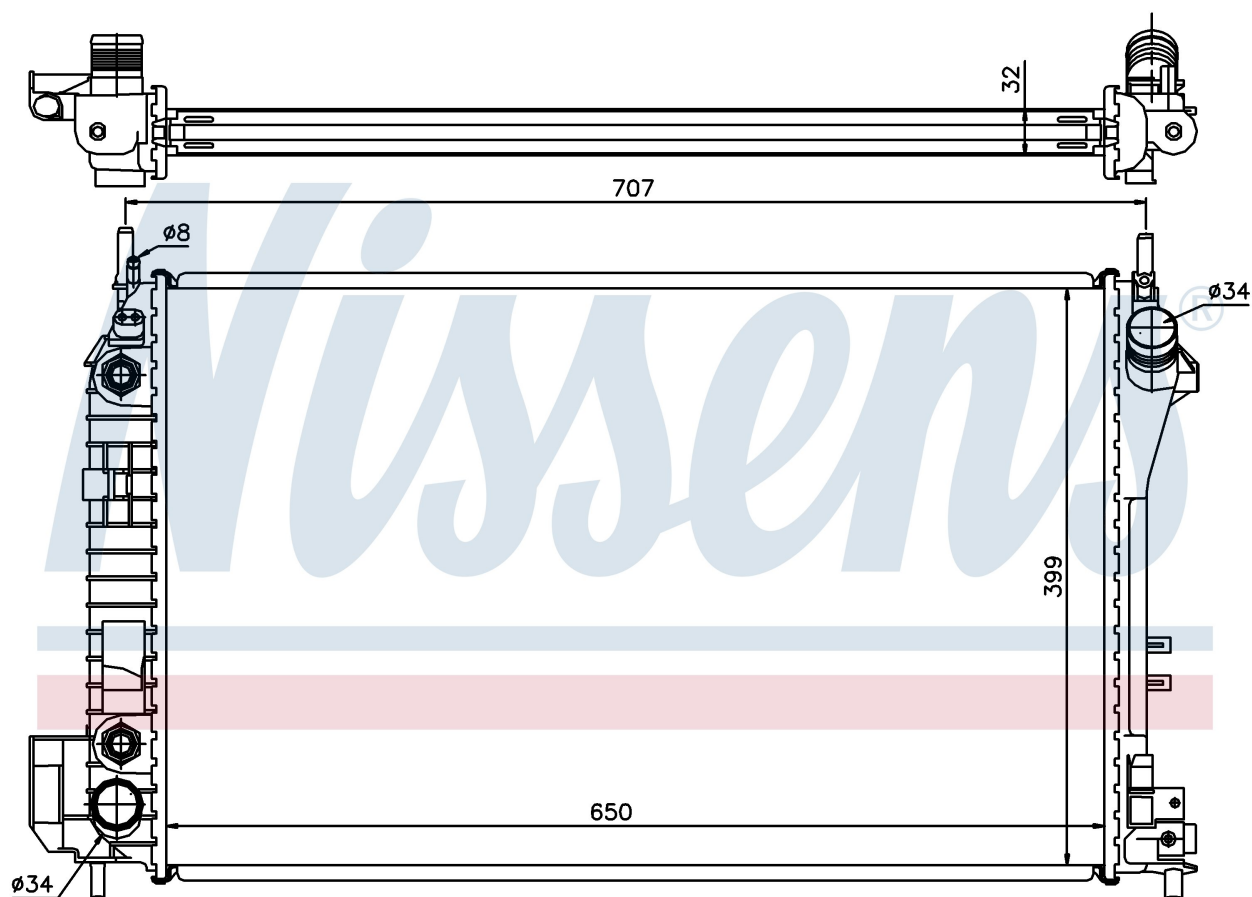

Номер продукта | 63023A

Номер продукта 63023A

Производитель	CHEVROLET / GMC
Модельный ряд	MALIBU (02-)
Модель	3.5 i V6
Коробка передач	Manual/Automatic
Система А/С	With/Without air conditioning
Топливо	Gasoline
Вес брутто	6,21 kg
Период	9/2002->
Размер (В x Ш x Г)	650 x 399 x 32 mm
Примечание	FIRST FIT
Материал	Plastic/Aluminium

Оригинальные номера

1300 247	24418342	51770411	1300274
24418344