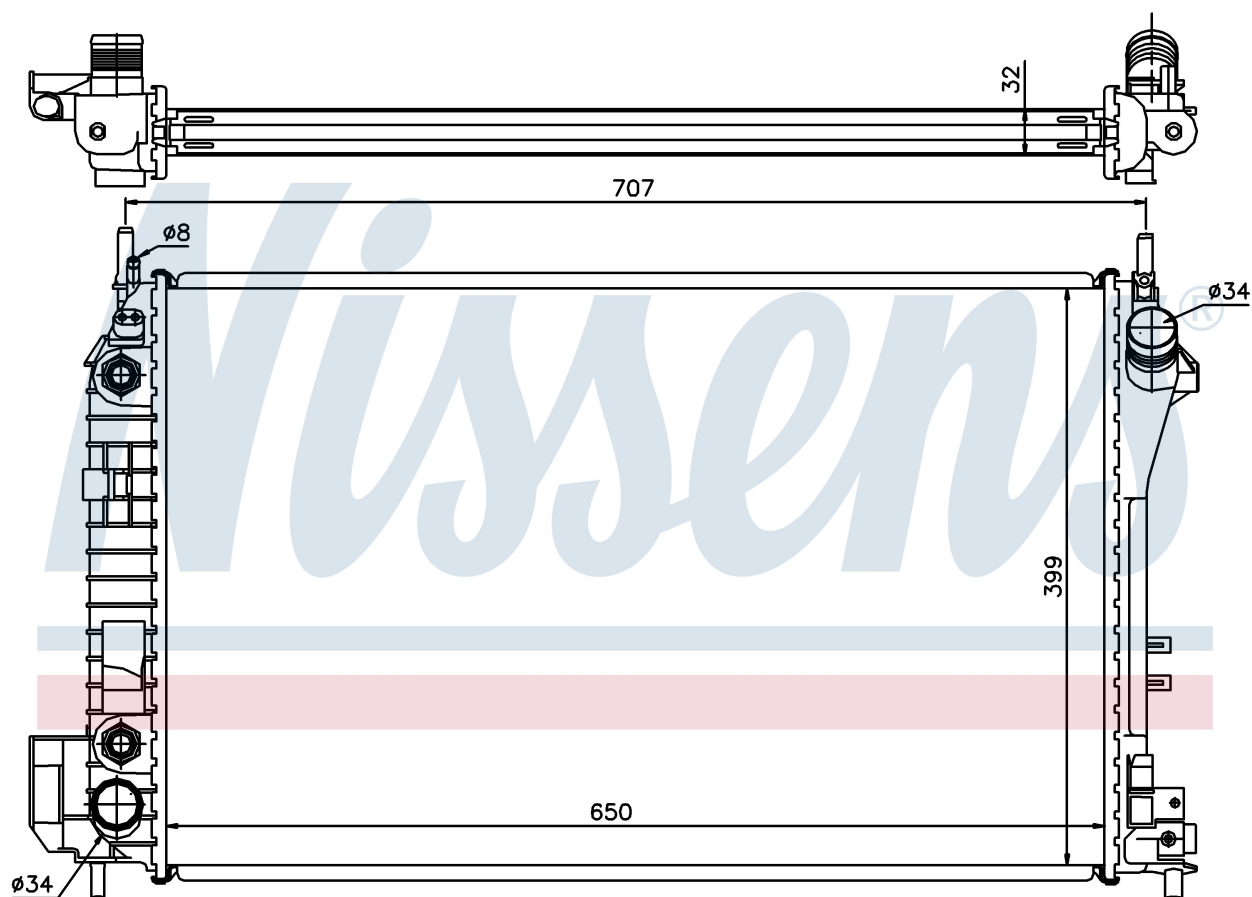

Номер продукта | 63023A

Номер продукта 63023A			
Производитель	VAUXHALL		
Модельный ряд	VECTRA C (02-)		
Модель	2.2 i 16V		
Коробка передач	Automatic		
Система А/С	With air conditioning		
Топливо	Gasoline		
Двигатель	Z22SE		
Вес брутто	6,21 kg		
Период	4/2002->		
Размер (В x Ш x Г)	650 x 399 x 32 mm		
Примечание	FIRST FIT		
Материал	Plastic/Aluminium		
Оригинальные номера			
1300 247	24418342	51770411	1300274
24418344