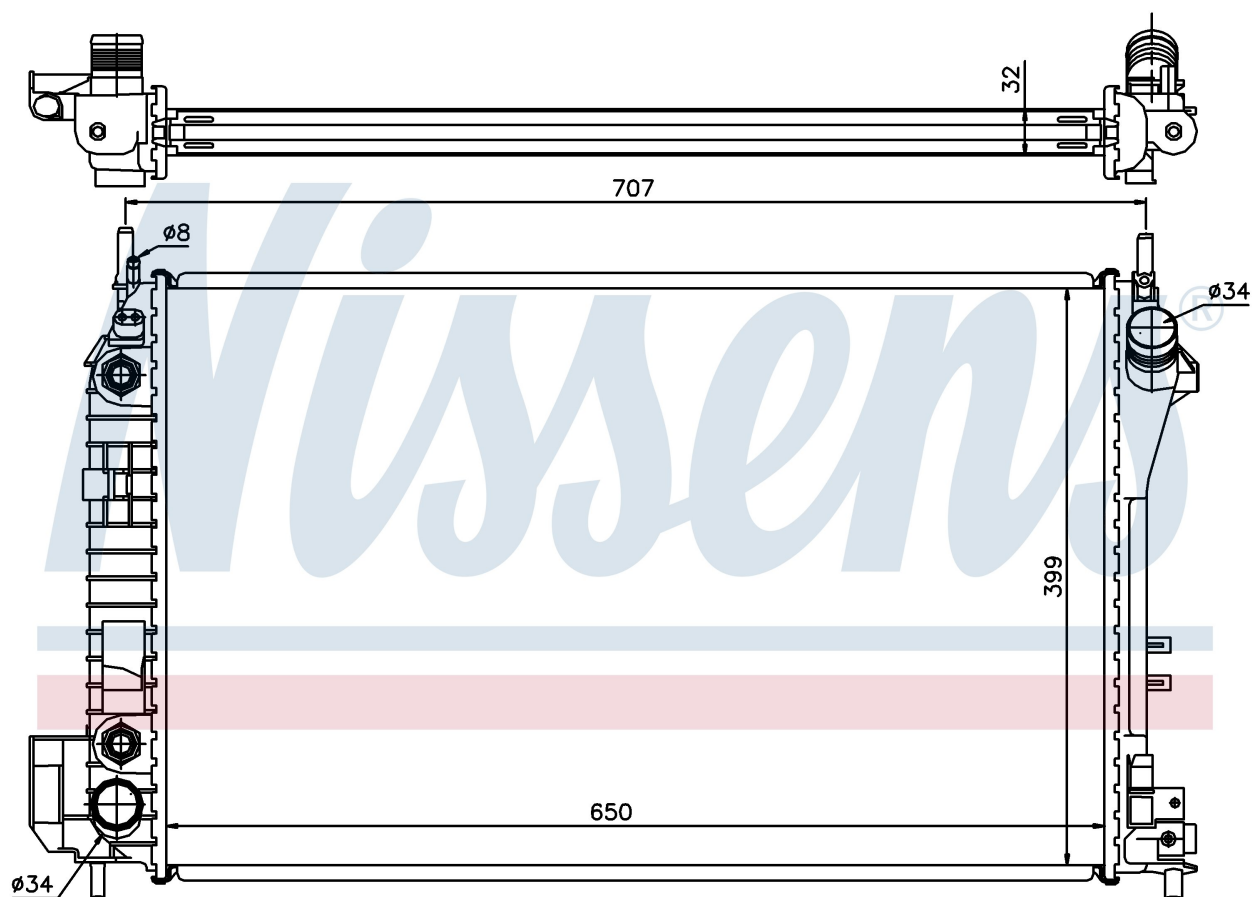

Номер продукта | 63023A

Номер продукта 63023A			
Производитель	CADILLAC		
Модельный ряд	BLS (04-)		
Модель	2.0 i 16V TURBO		
Коробка передач	Automatic		
Система А/С	With/Without air conditioning		
Топливо	Gasoline		
Вес брутто	6,21 kg		
Период	1/2004->		
Размер (В x Ш x Г)	650 x 399 x 32 mm		
Примечание	FIRST FIT		
Материал	Plastic/Aluminium		
Оригинальные номера			
1300 247	24418342	51770411	1300274
24418344