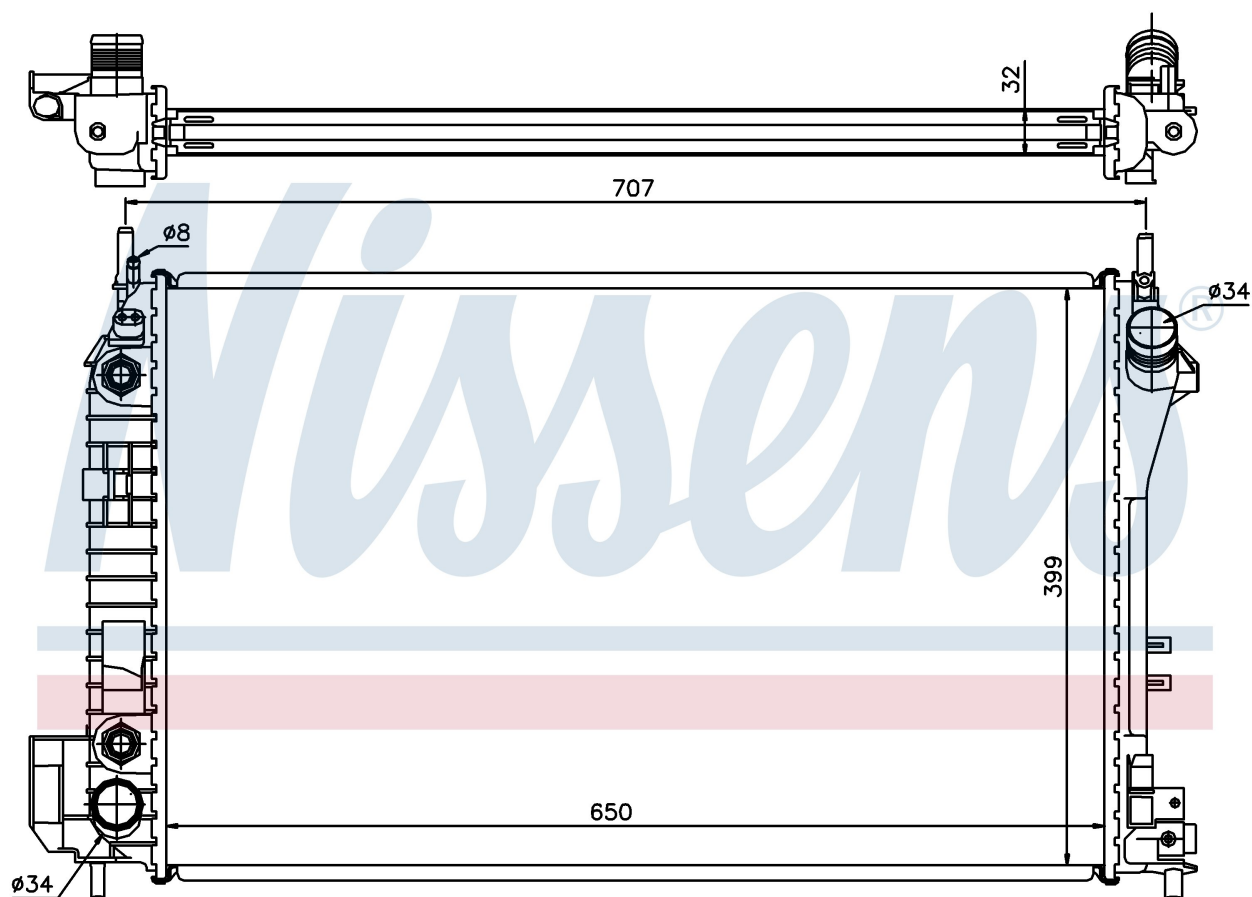

Номер продукта | 63023A

Номер продукта 63023A			
Производитель	FIAT		
Модельный ряд	CROMA (05-)		
Модель	1.8 i 16V		
Коробка передач	Automatic		
Система А/С	Without air conditioning		
Топливо	Gasoline		
Двигатель	939A4.000		
Вес брутто	6,21 kg		
Период	1/2005->		
Размер (В x Ш x Г)	650 x 399 x 32 mm		
Примечание	FIRST FIT		
Материал	Plastic/Aluminium		
Оригинальные номера			
1300 247	24418342	51770411	1300274
24418344