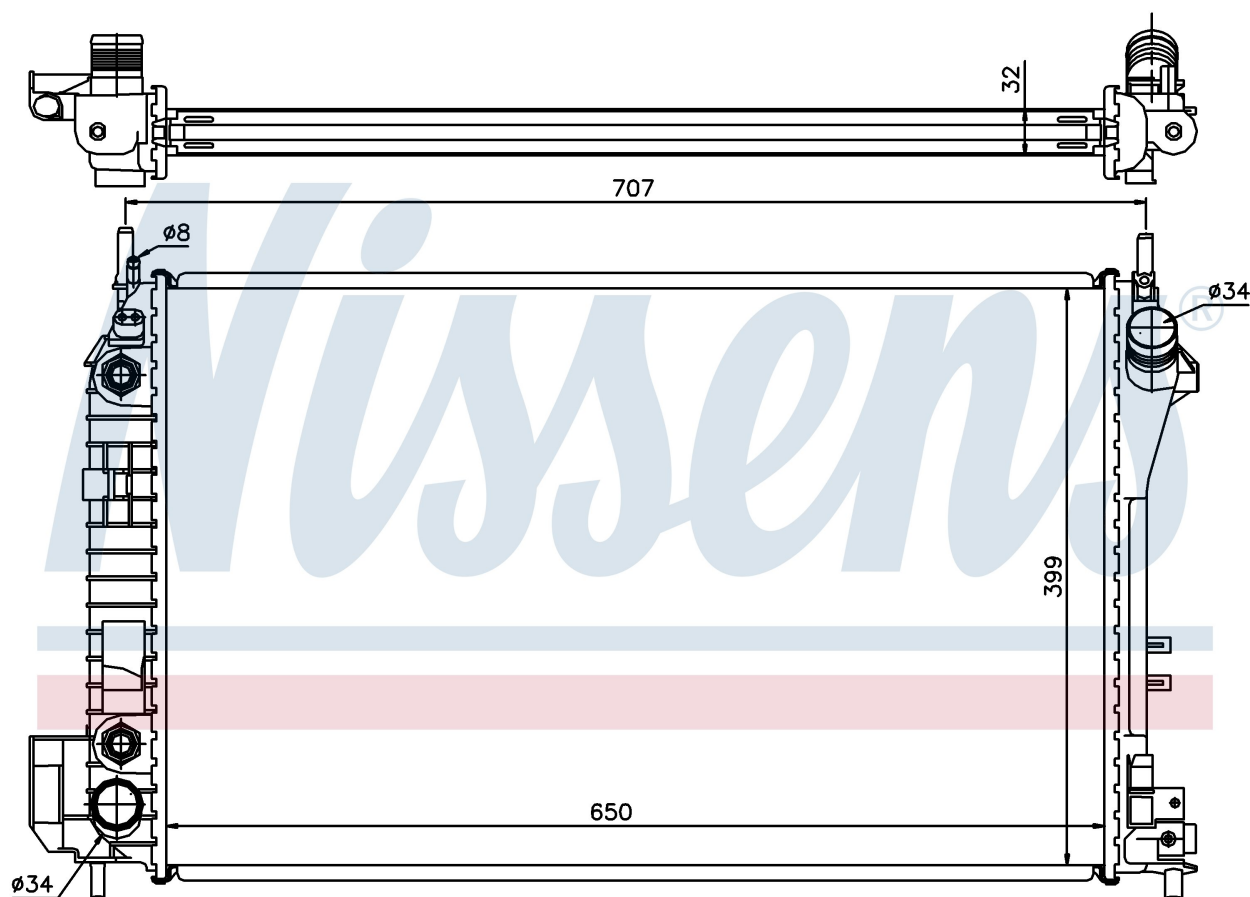

Номер продукта | 63023A

Номер продукта 63023A			
Производитель	VAUXHALL		
Модельный ряд	SIGNUM (02-)		
Модель	2.0 16V DTI		
Коробка передач	Automatic		
Система А/С	With air conditioning		
Топливо	Diesel		
Двигатель	Y20DTH		
Вес брутто	6,21 kg		
Период	4/2002->		
Размер (В x Ш x Г)	650 x 399 x 32 mm		
Примечание	FIRST FIT		
Материал	Plastic/Aluminium		
Оригинальные номера			
1300 247	24418342	51770411	1300274
24418344