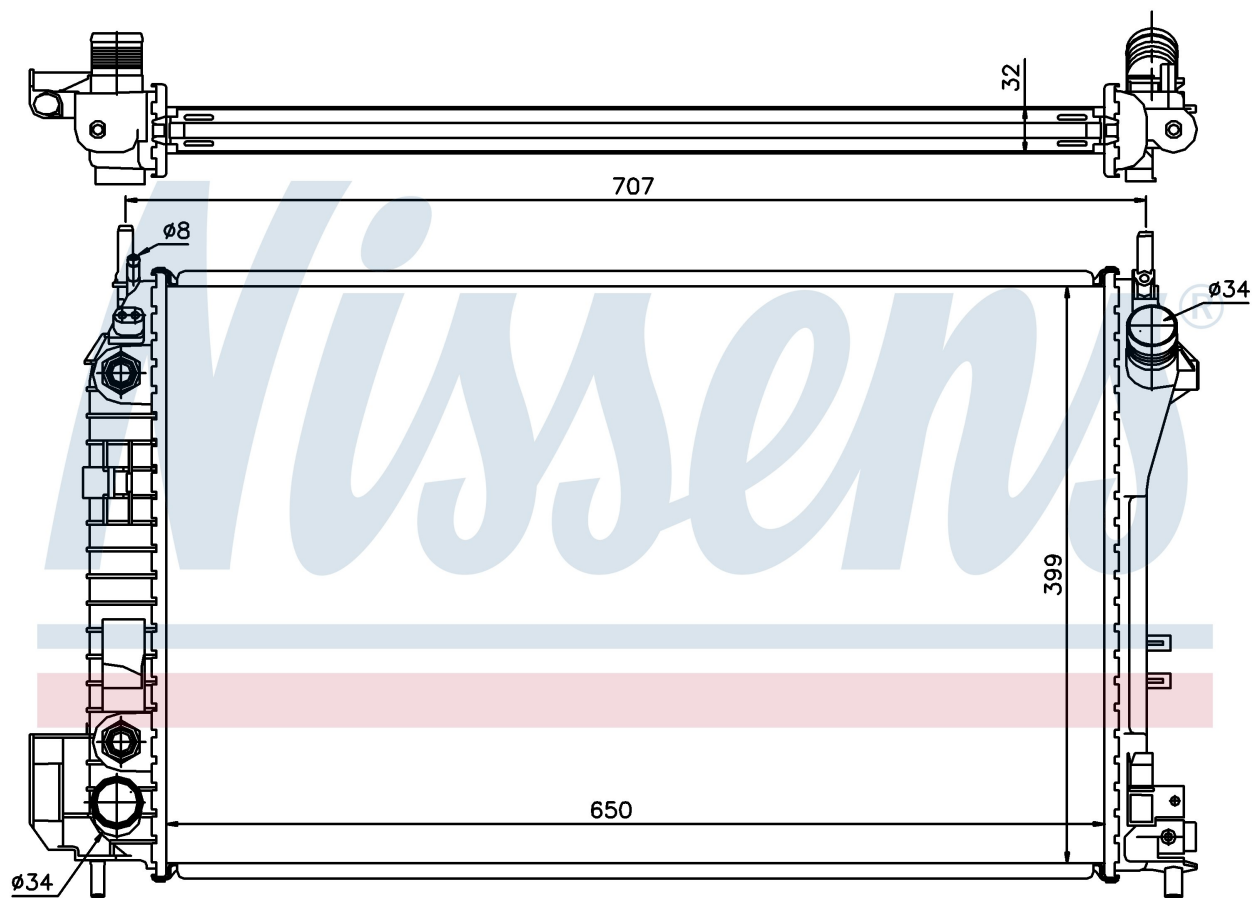

Номер продукта | 63023A

Номер продукта 63023A

Производитель	PONTIAC
Модельный ряд	G6 (05-)
Модель	2.0 i 16V TURBO
Коробка передач	Automatic
Система А/С	With/Without air conditioning
Топливо	Gasoline
Вес брутто	6,21 kg
Период	1/2005->
Размер (В x Ш x Г)	650 x 399 x 32 mm
Примечание	FIRST FIT
Материал	Plastic/Aluminium

Оригинальные номера

1300 247	24418342	51770411	1300274
24418344