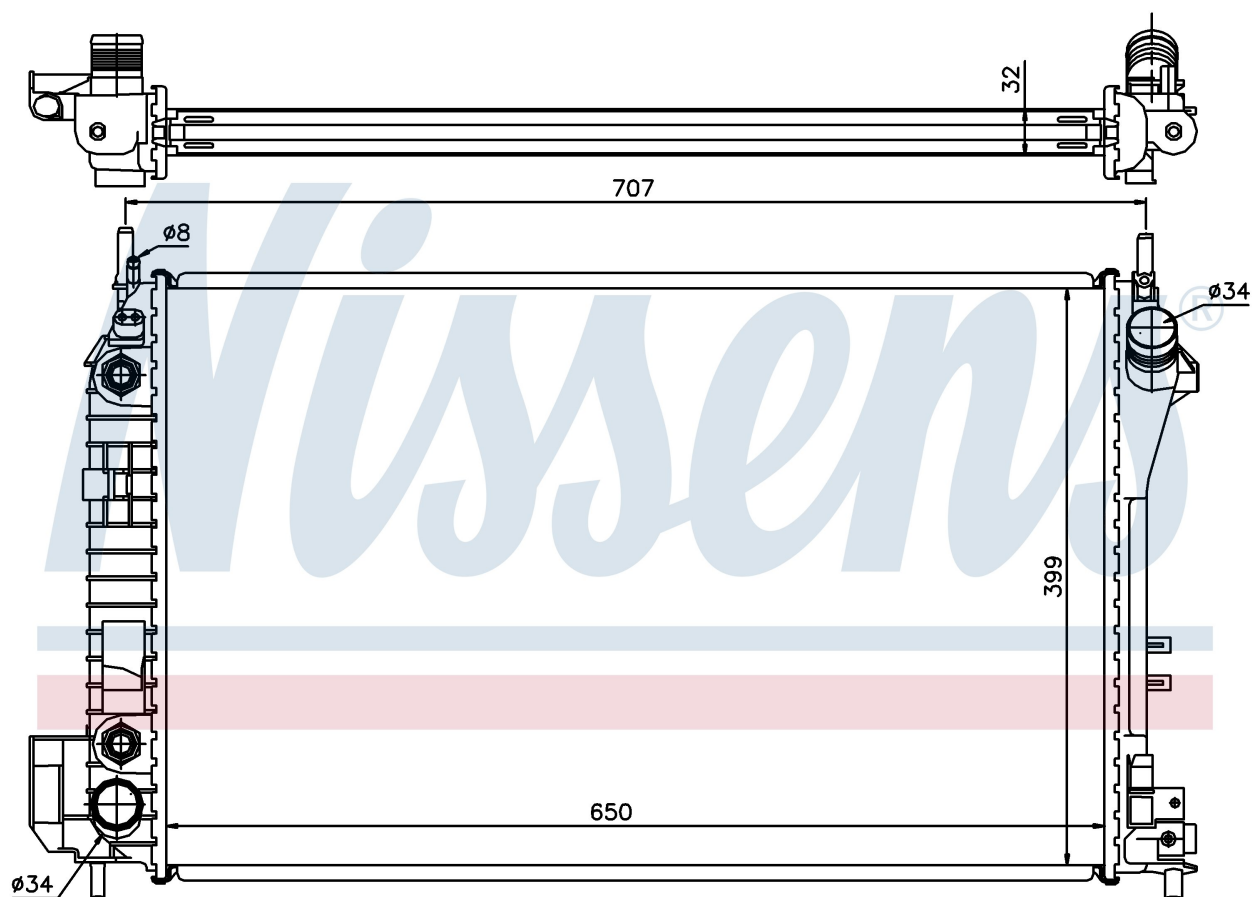

Номер продукта | 63023A

Номер продукта 63023A			
Производитель	CHEVROLET / GMC		
Модельный ряд	MALIBU (02-)		
Модель	3.6 i V6		
Коробка передач	Manual/Automatic		
Система А/С	With/Without air conditioning		
Топливо	Gasoline		
Вес брутто	6,21 kg		
Период	9/2002->		
Размер (В x Ш x Г)	650 x 399 x 32 mm		
Примечание	FIRST FIT		
Материал	Plastic/Aluminium		
Оригинальные номера			
1300 247	24418342	51770411	1300274
24418344