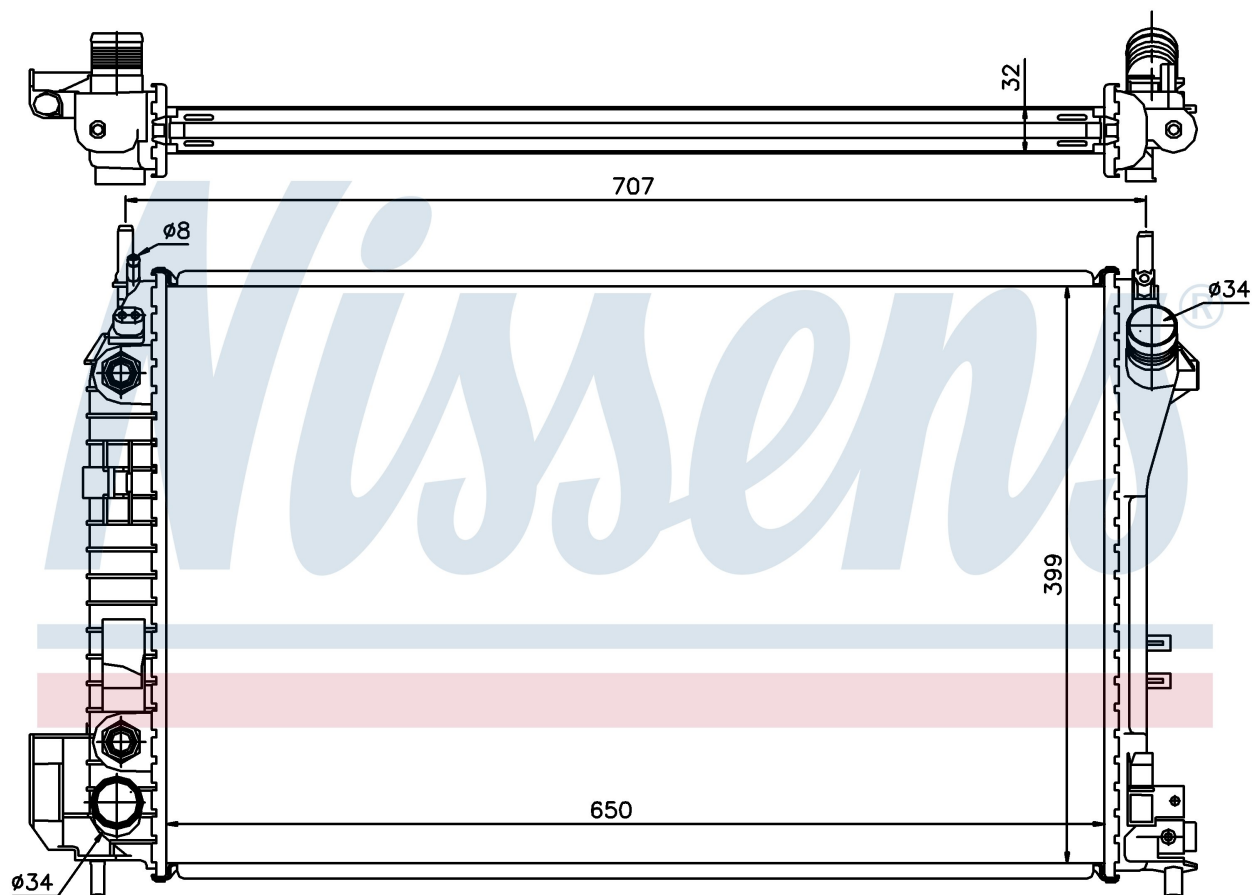

Номер продукта | 63023A

Номер продукта 63023A

Производитель	VAUXHALL
Модельный ряд	SIGNUM (02-)
Модель	2.2 i 16V
Коробка передач	Automatic
Система А/С	With air conditioning
Топливо	Gasoline
Двигатель	Z22YH
Вес брутто	6,21 kg
Период	4/2002->
Размер (В x Ш x Г)	650 x 399 x 32 mm
Примечание	FIRST FIT
Материал	Plastic/Aluminium

Оригинальные номера

1300 247	24418342	51770411	1300274
24418344