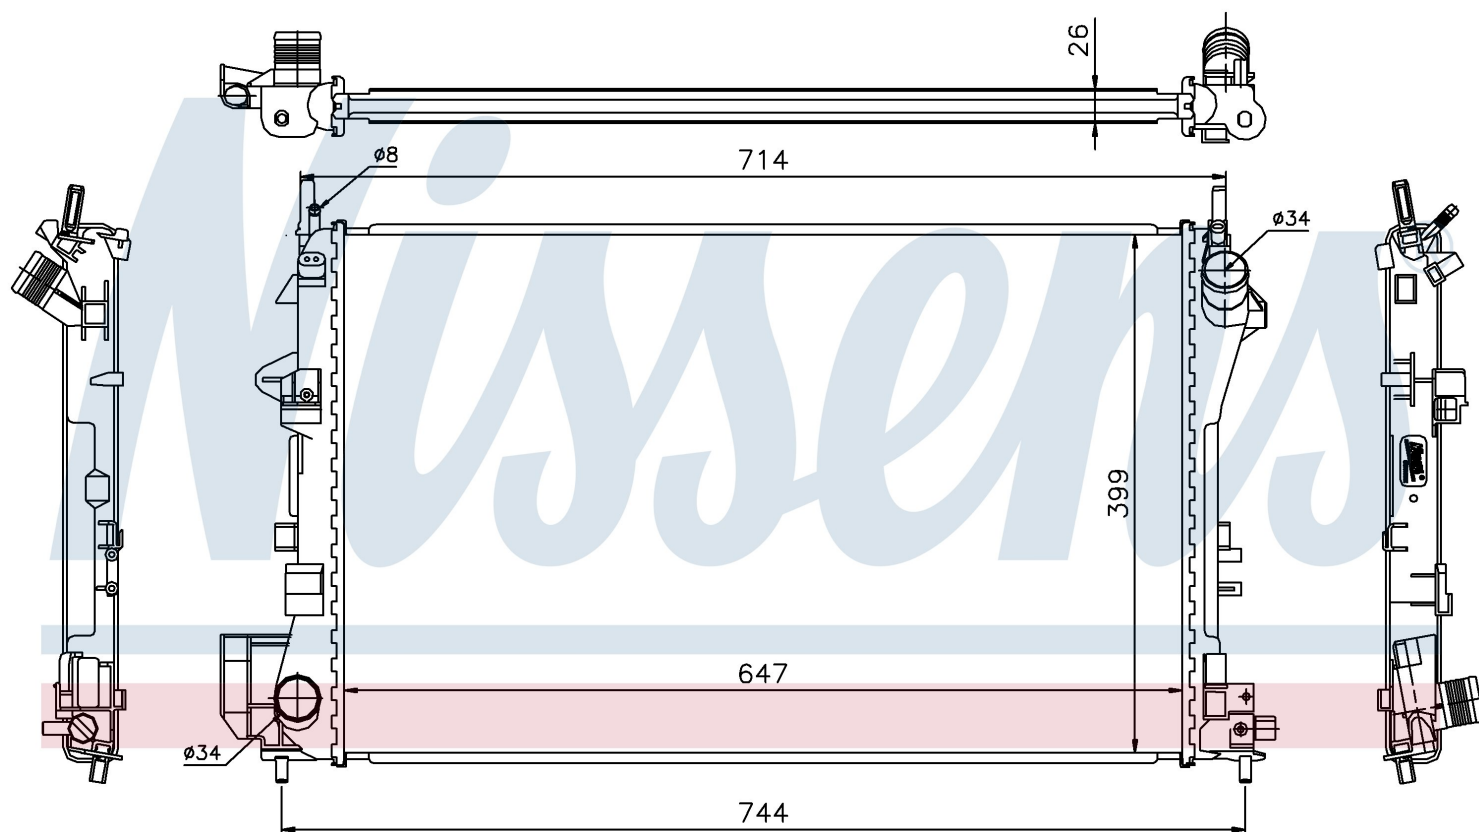

Номер продукта | 63024A

Номер продукта 63024A

Производитель	OPEL
Модельный ряд	SIGNUM (02-)
Модель	1.8 i 16V
Коробка передач	Manual
Система А/С	With air conditioning
Топливо	Gasoline
Двигатель	Z18XE
Вес брутто	3,01 kg
Период	4/2002->
Размер (В x Ш x Г)	647 x 399 x 26 mm
Материал	Plastic/Aluminium
Оригинальные номера	
1300 244	24418338