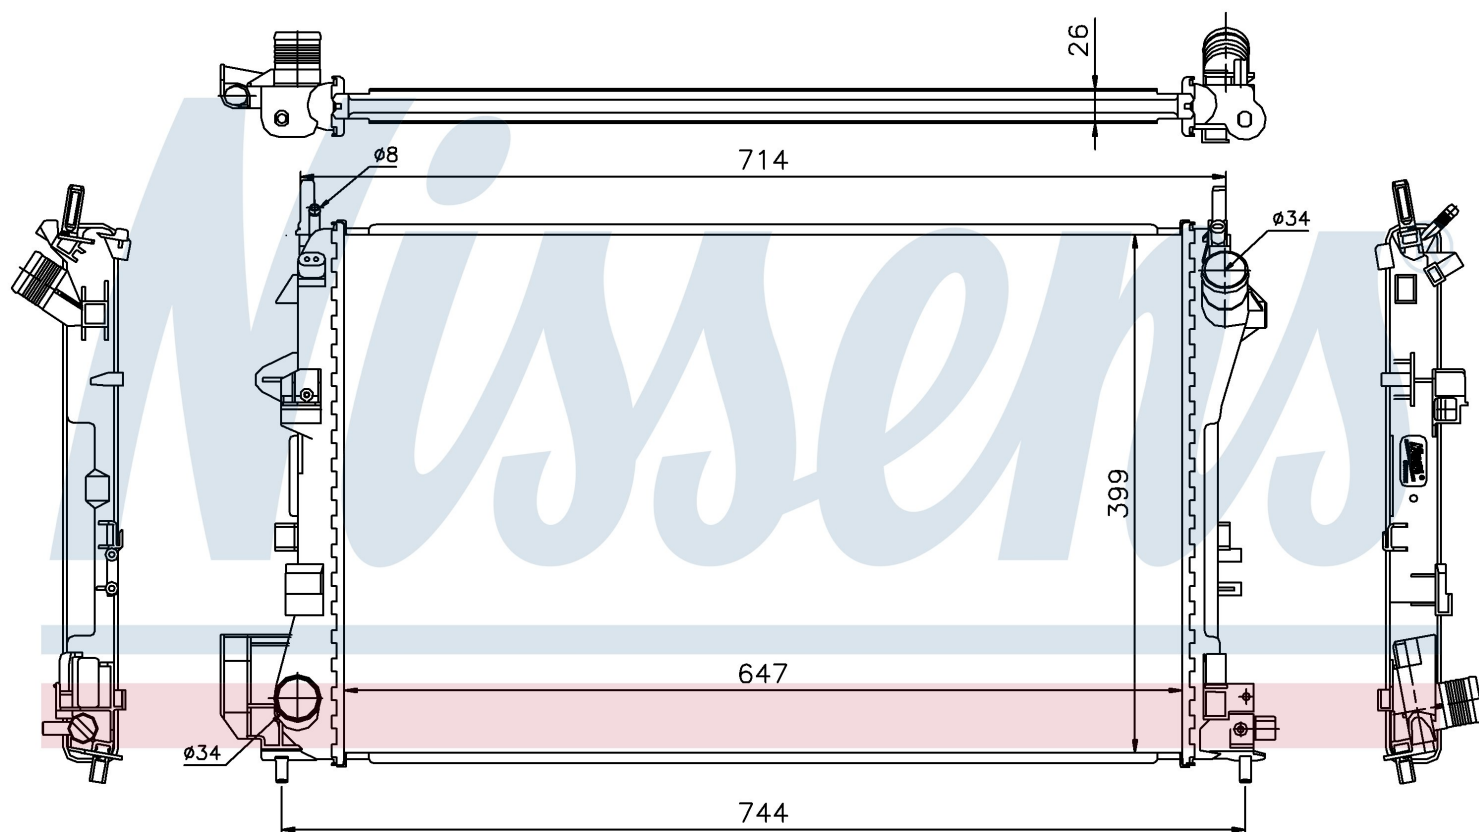

Номер продукта | 63024A

Номер продукта 63024A

Производитель	VAUXHALL
Модельный ряд	SIGNUM (02-)
Модель	1.8 i 16V
Коробка передач	Manual
Система А/С	With air conditioning
Топливо	Gasoline
Двигатель	Z18XE
Вес брутто	3,01 kg
Период	4/2002->
Размер (В x Ш x Г)	647 x 399 x 26 mm
Материал	Plastic/Aluminium
Оригинальные номера	
1300 244	24418338