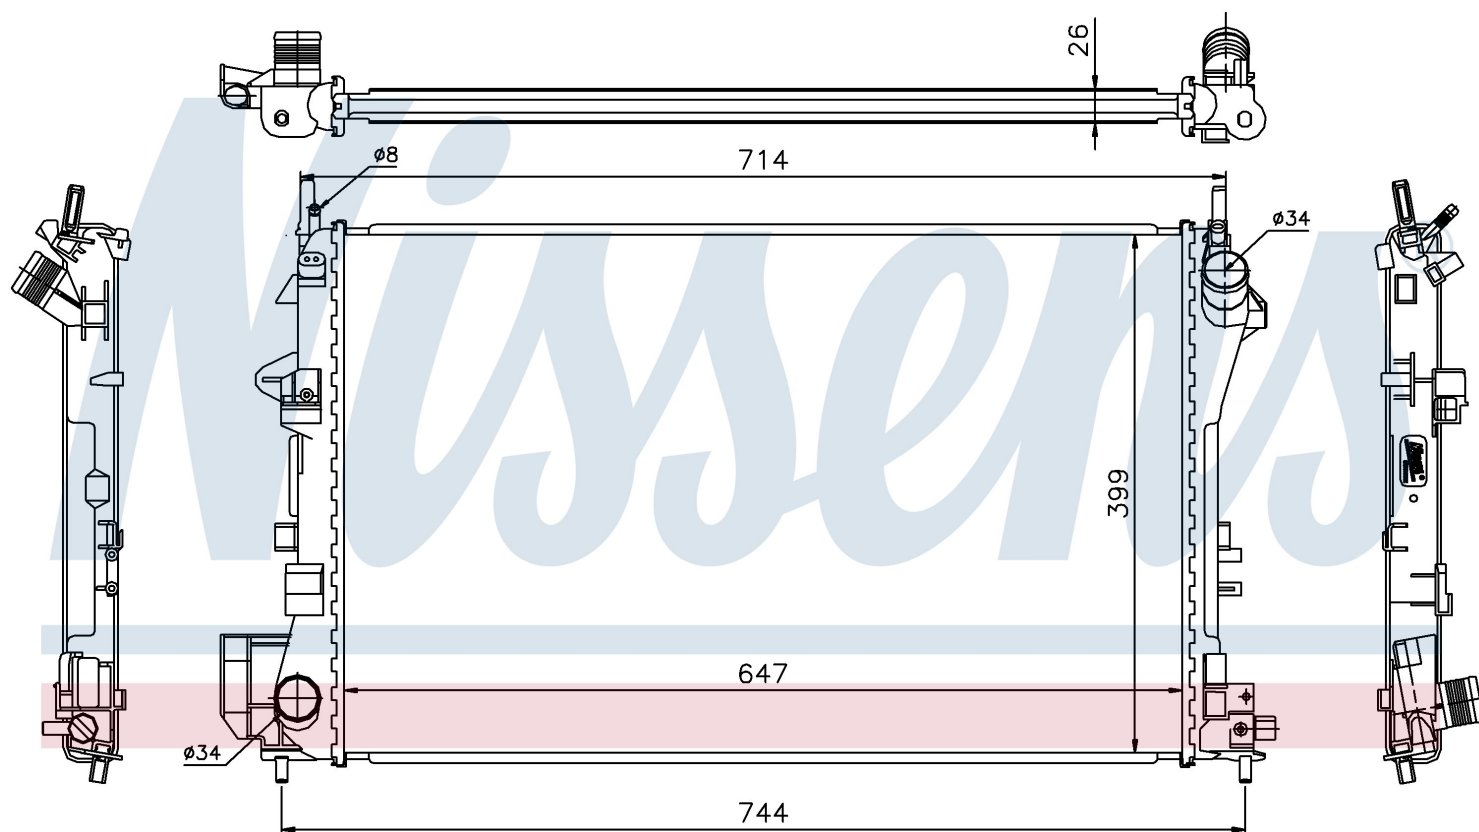

Номер продукта | 63024A

**Номер продукта 63024A**

Производитель	OPEL
Модельный ряд	SIGNUM (02-)
Модель	1.8 i 16V
Коробка передач	Manual
Система А/С	With air conditioning
Топливо	Gasoline
Двигатель	Z18XEL
Вес брутто	3,01 kg
Период	4/2002->
Размер (В x Ш x Г)	647 x 399 x 26 mm
Материал	Plastic/Aluminium
<b>Оригинальные номера</b>	
1300 244	24418338

Номер продукта | 63024A

**Номер продукта 63024A**

Производитель	OPEL
Модельный ряд	VECTRA C (02-)
Модель	1.6 i 16V
Коробка передач	Manual
Система А/С	With air conditioning
Топливо	Gasoline
Двигатель	Z16XE
Вес брутто	3,01 kg
Период	4/2002->
Размер (В x Ш x Г)	647 x 399 x 26 mm
Материал	Plastic/Aluminium
<b>Оригинальные номера</b>	
1300 244	24418338

Номер продукта | 63024A

**Номер продукта 63024A**

Производитель	OPEL
Модельный ряд	VECTRA C (02-)
Модель	1.8 i 16V
Коробка передач	Manual
Система А/С	With air conditioning
Топливо	Gasoline
Двигатель	Z18XE
Вес брутто	3,01 kg
Период	4/2002->
Размер (В x Ш x Г)	647 x 399 x 26 mm
Материал	Plastic/Aluminium
<b>Оригинальные номера</b>	
1300 244	24418338

Номер продукта | 63024A

**Номер продукта 63024A**

Производитель	OPEL
Модельный ряд	VECTRA C (02-)
Модель	1.8 i 16V
Коробка передач	Manual
Система А/С	With air conditioning
Топливо	Gasoline
Двигатель	Z18XEL
Вес брутто	3,01 kg
Период	4/2002->
Размер (В x Ш x Г)	647 x 399 x 26 mm
Материал	Plastic/Aluminium
<b>Оригинальные номера</b>	
1300 244	24418338