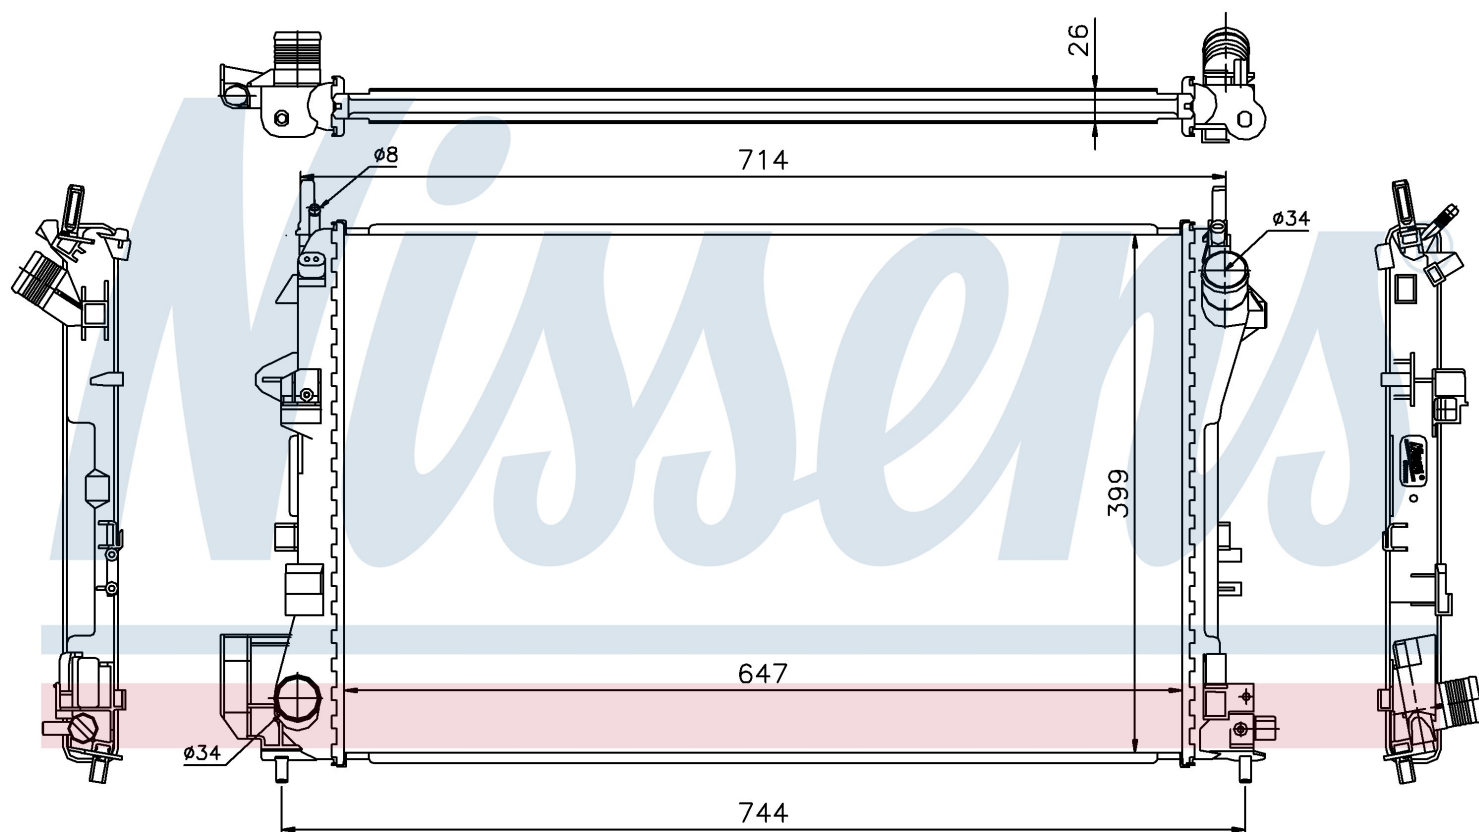

Номер продукта | 63024A

**Номер продукта 63024A**

Производитель	OPEL
Модельный ряд	SIGNUM (02-)
Модель	1.8 i 16V
Коробка передач	Manual
Система А/С	With air conditioning
Топливо	Gasoline
Двигатель	Z18XE
Вес брутто	3,01 kg
Период	4/2002->
Размер (В x Ш x Г)	647 x 399 x 26 mm
Материал	Plastic/Aluminium
<b>Оригинальные номера</b>	
1300 244	24418338

Номер продукта | 63024A

**Номер продукта 63024A**

Производитель	OPEL
Модельный ряд	VECTRA C (02-)
Модель	1.6 i 16V
Коробка передач	Manual
Система А/С	With air conditioning
Топливо	Gasoline
Двигатель	Z16XE
Вес брутто	3,01 kg
Период	4/2002->
Размер (В x Ш x Г)	647 x 399 x 26 mm
Материал	Plastic/Aluminium
<b>Оригинальные номера</b>	
1300 244	24418338

Номер продукта | 63024A

**Номер продукта 63024A**

Производитель	OPEL
Модельный ряд	VECTRA C (02-)
Модель	1.8 i 16V
Коробка передач	Manual
Система А/С	With air conditioning
Топливо	Gasoline
Двигатель	Z18XE
Вес брутто	3,01 kg
Период	4/2002->
Размер (В x Ш x Г)	647 x 399 x 26 mm
Материал	Plastic/Aluminium
<b>Оригинальные номера</b>	
1300 244	24418338

Номер продукта | 63024A

**Номер продукта 63024A**

Производитель	OPEL
Модельный ряд	VECTRA C (02-)
Модель	1.8 i 16V
Коробка передач	Manual
Система А/С	With air conditioning
Топливо	Gasoline
Двигатель	Z18XEL
Вес брутто	3,01 kg
Период	4/2002->
Размер (В x Ш x Г)	647 x 399 x 26 mm
Материал	Plastic/Aluminium
<b>Оригинальные номера</b>	
1300 244	24418338