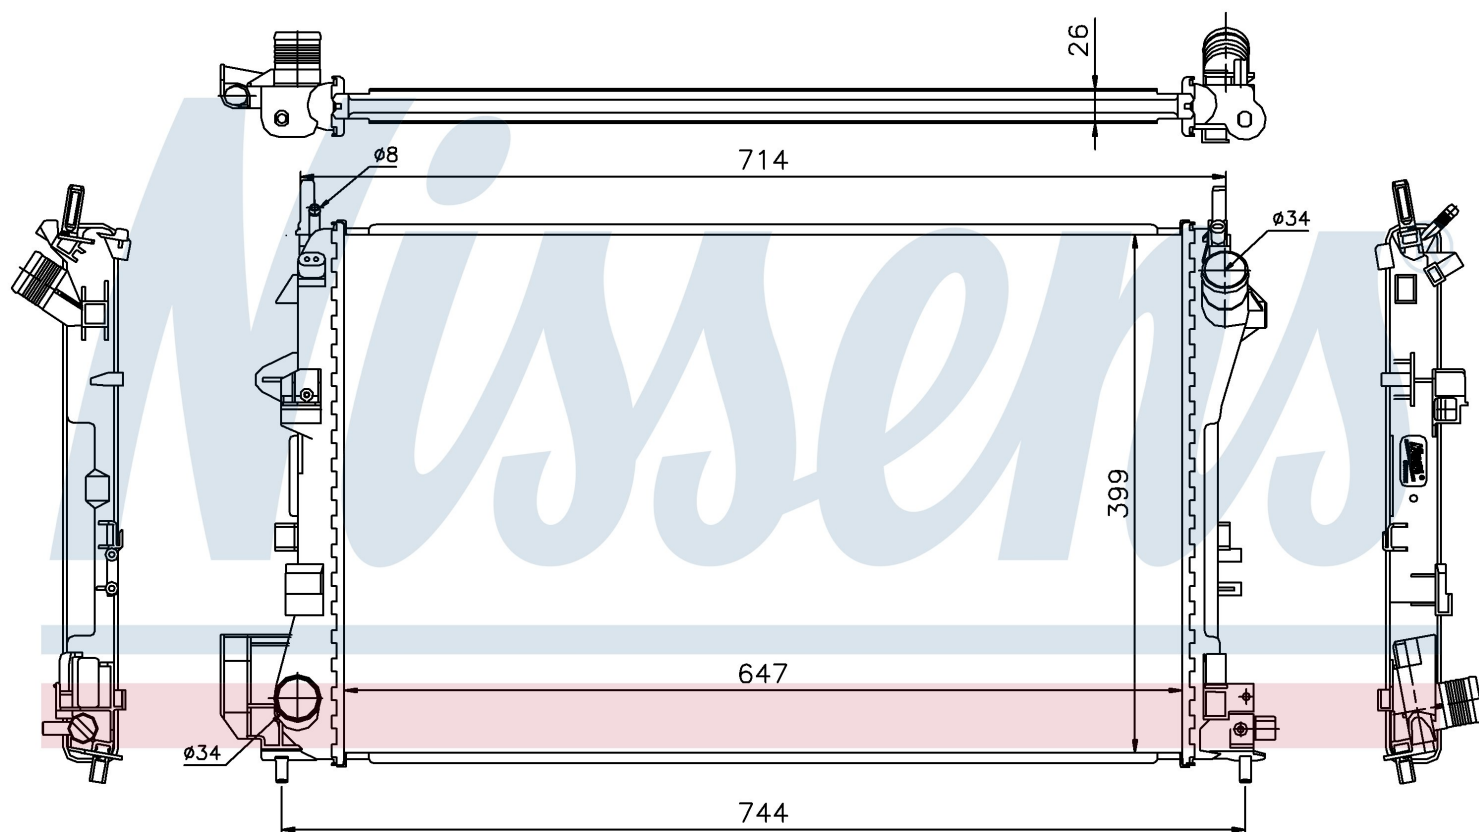

Номер продукта | 63024A

**Номер продукта 63024A**

Производитель	VAUXHALL
Модельный ряд	VECTRA C (02-)
Модель	1.8 i 16V
Коробка передач	Manual
Система А/С	With air conditioning
Топливо	Gasoline
Двигатель	Z18XE
Вес брутто	3,01 kg
Период	4/2002->
Размер (В x Ш x Г)	647 x 399 x 26 mm
Материал	Plastic/Aluminium
<b>Оригинальные номера</b>	
1300 244	24418338