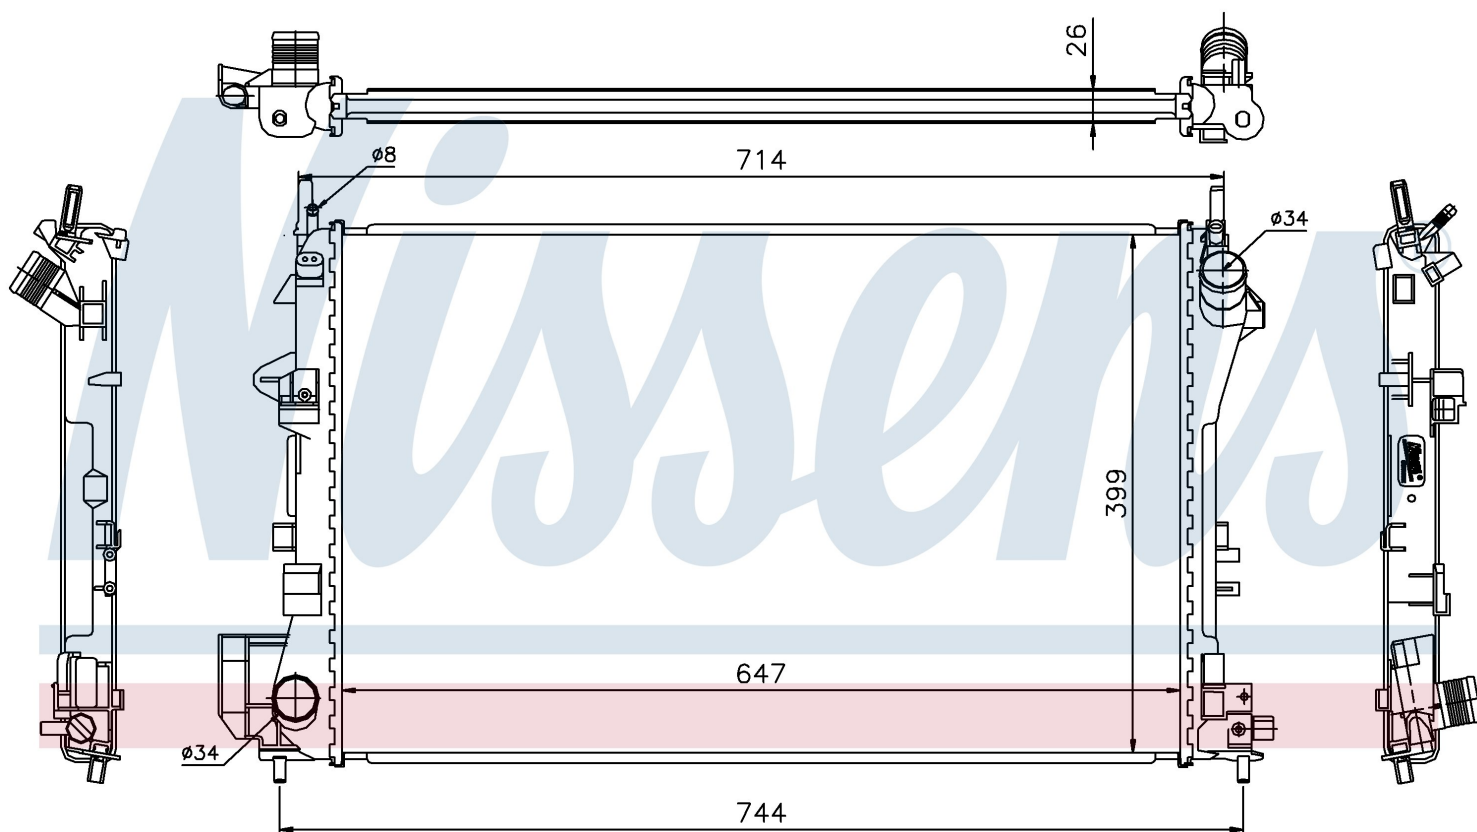

Номер продукта | 63024A

Номер продукта 63024A

Производитель	VAUXHALL
Модельный ряд	VECTRA C (02-)
Модель	1.6 i 16V
Коробка передач	Manual
Система А/С	With air conditioning
Топливо	Gasoline
Двигатель	Z16XE
Вес брутто	3,01 kg
Период	4/2002->
Размер (В x Ш x Г)	647 x 399 x 26 mm
Материал	Plastic/Aluminium
Оригинальные номера	
1300 244	24418338