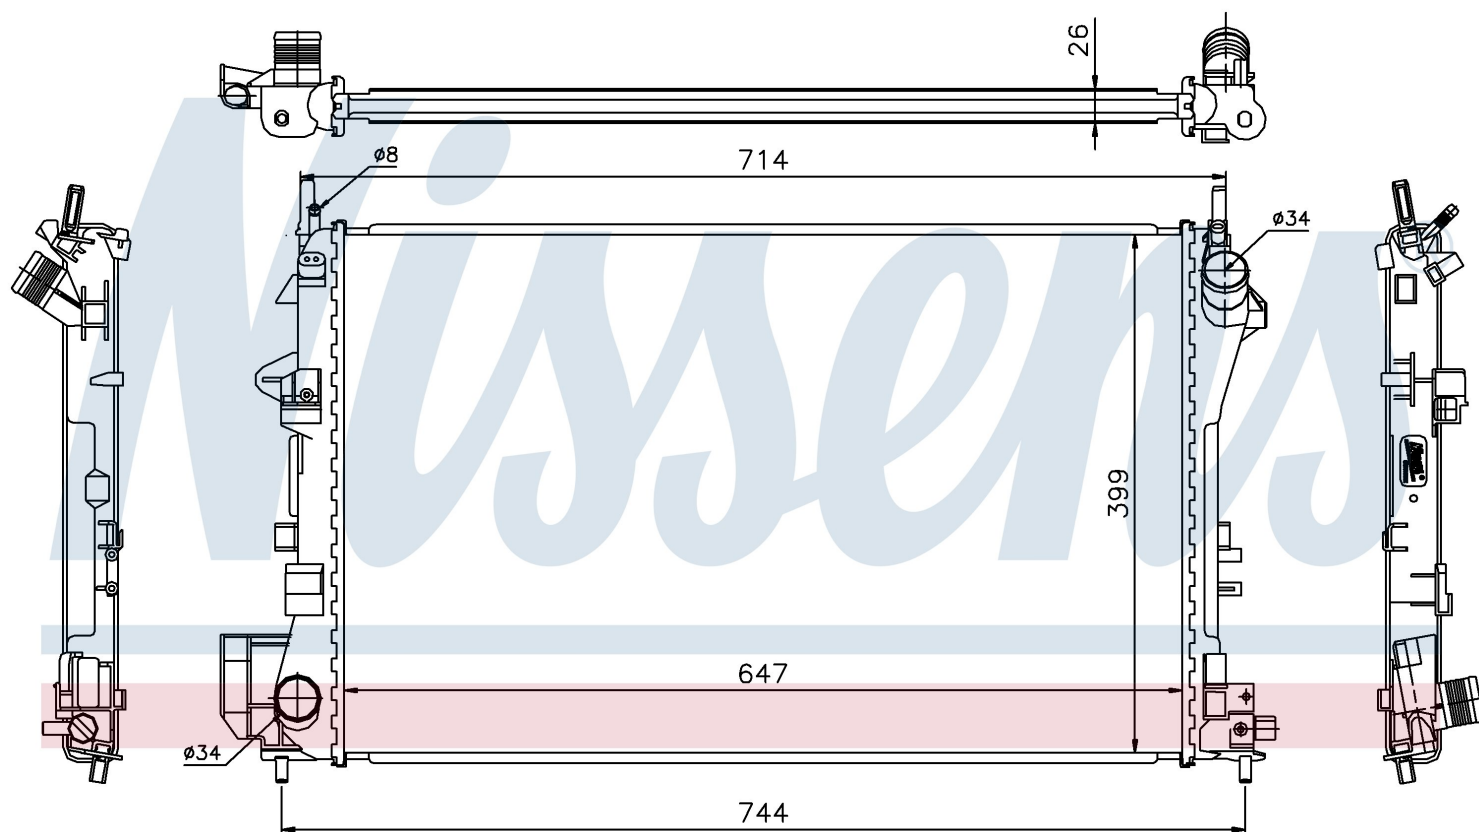

Номер продукта | 63024A

Номер продукта 63024A

Производитель	VAUXHALL
Модельный ряд	SIGNUM (02-)
Модель	1.8 i 16V
Коробка передач	Manual
Система А/С	With air conditioning
Топливо	Gasoline
Двигатель	Z18XEL
Вес брутто	3,01 kg
Период	4/2002->
Размер (В x Ш x Г)	647 x 399 x 26 mm
Материал	Plastic/Aluminium
Оригинальные номера	
1300 244	24418338