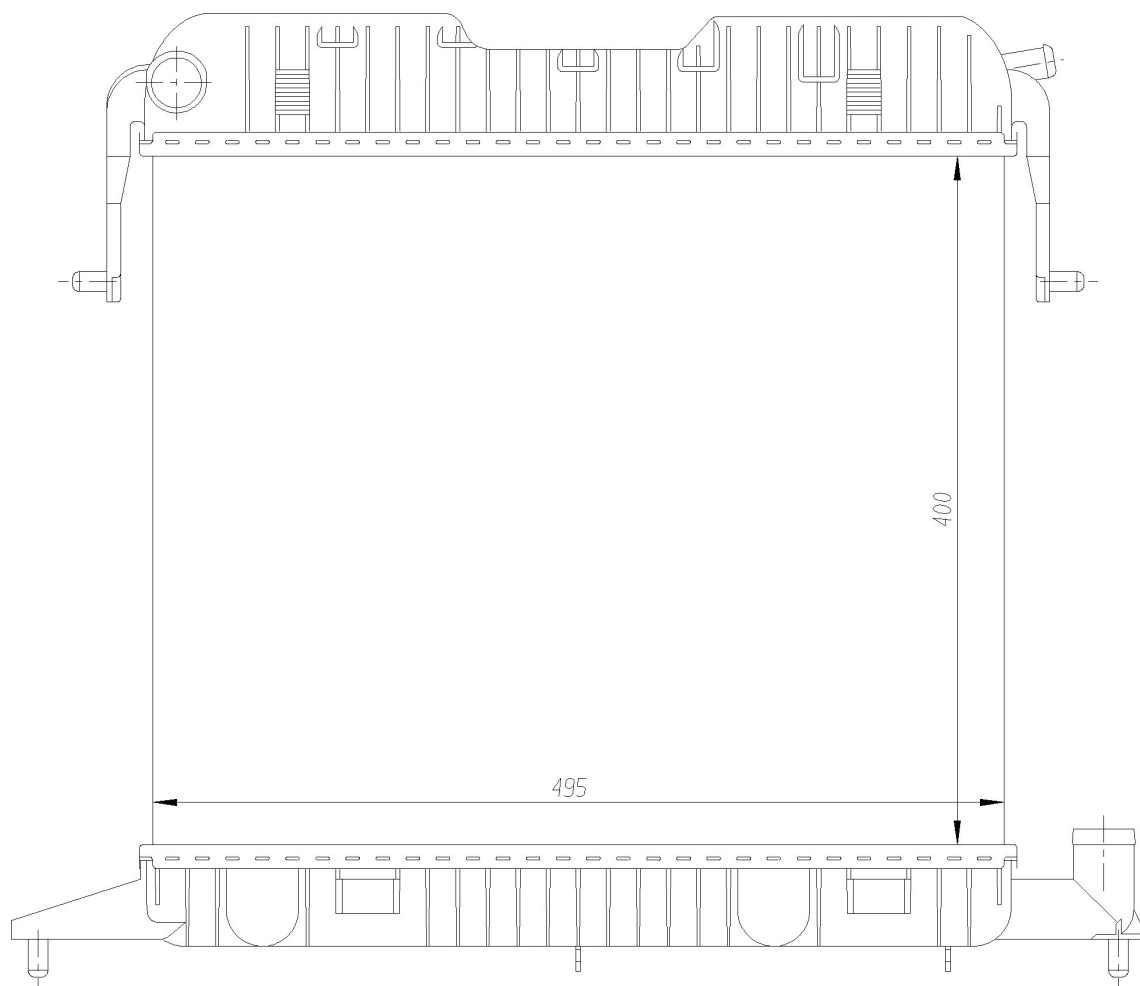

Номер продукта | 63043

Номер продукта 63043

Производитель	VAUXHALL		
Модельный ряд	CARLTON (86-)		
Модель	2.0		
Коробка передач	Manual		
Система А/С	Without air conditioning		
Топливо	Gasoline		
Двигатель	20SE		
Вес брутто	5,90 kg		
Период	10/1986->5/1994		
Размер (В x Ш x Г)	400 x 495 x 21 mm		
Материал	Plastic/Copper		
Оригинальные номера			
1300 009	90 280 691	13000098	52453033