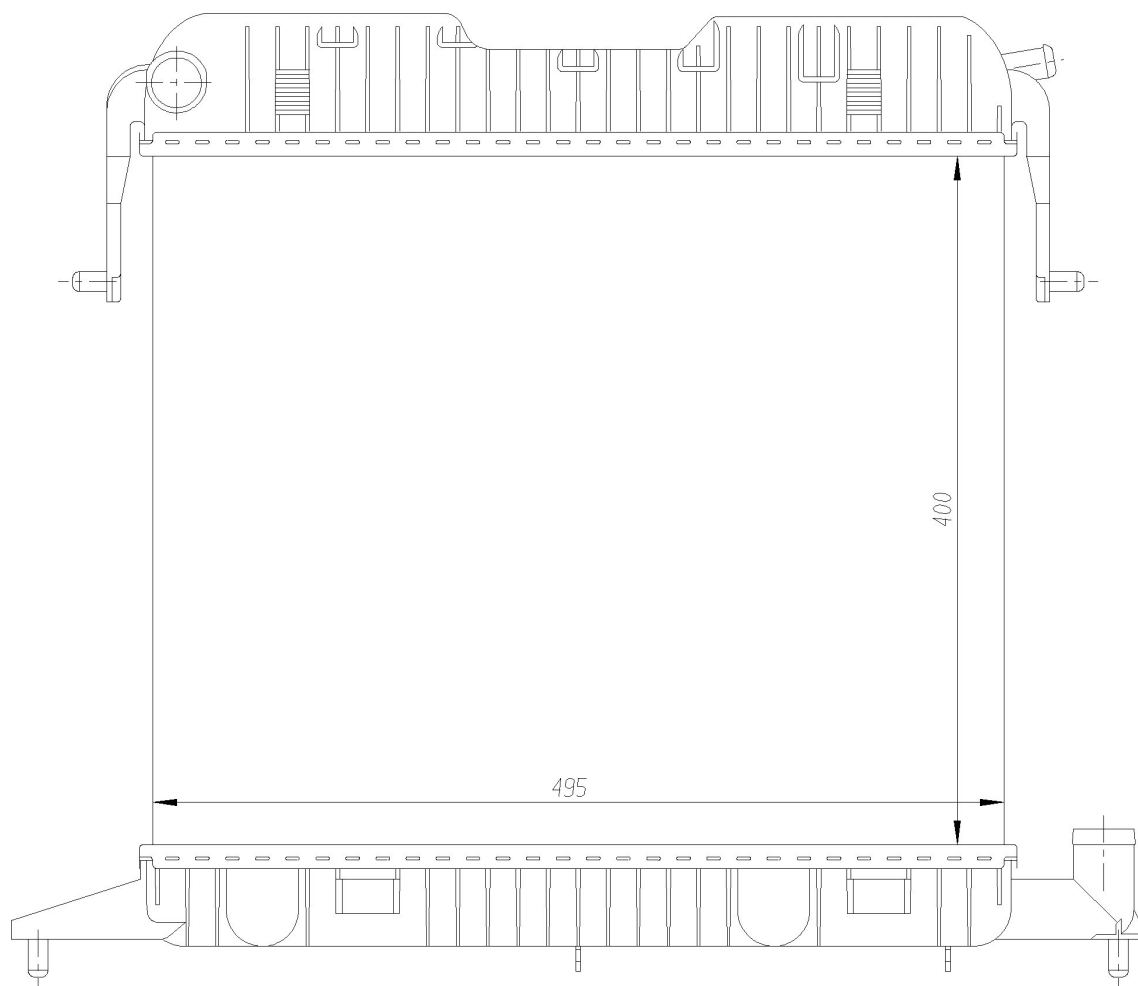

Номер продукта | 63043

Номер продукта 63043			
Производитель	OPEL		
Модельный ряд	OMEGA A (86-)		
Модель	1.8		
Коробка передач	Manual		
Система А/С	Without air conditioning		
Топливо	Gasoline		
Двигатель	18NV/NVR		
Вес брутто	5,90 kg		
Период	10/1986->5/1994		
Размер (В x Ш x Г)	400 x 495 x 21 mm		
Материал	Plastic/Copper		
Оригинальные номера			
1300 009	90 280 691	13000098	52453033

Номер продукта | 63043

Номер продукта 63043			
Производитель	OPEL		
Модельный ряд	OMEGA A (86-)		
Модель	2.0		
Коробка передач	Manual		
Система А/С	Without air conditioning		
Топливо	Gasoline		
Двигатель	20SE		
Вес брутто	5,90 kg		
Период	10/1986->5/1994		
Размер (В x Ш x Г)	400 x 495 x 21 mm		
Материал	Plastic/Copper		
Оригинальные номера			
1300 009	90 280 691	13000098	52453033

Номер продукта | 63043

Номер продукта 63043			
Производитель	OPEL		
Модельный ряд	OMEGA A (86-)		
Модель	2.0 i		
Коробка передач	Manual		
Система А/С	Without air conditioning		
Топливо	Gasoline		
Двигатель	C20NE		
Вес брутто	5,90 kg		
Период	10/1986->5/1994		
Размер (В x Ш x Г)	400 x 495 x 21 mm		
Материал	Plastic/Copper		
Оригинальные номера			
1300 009	90 280 691	13000098	52453033