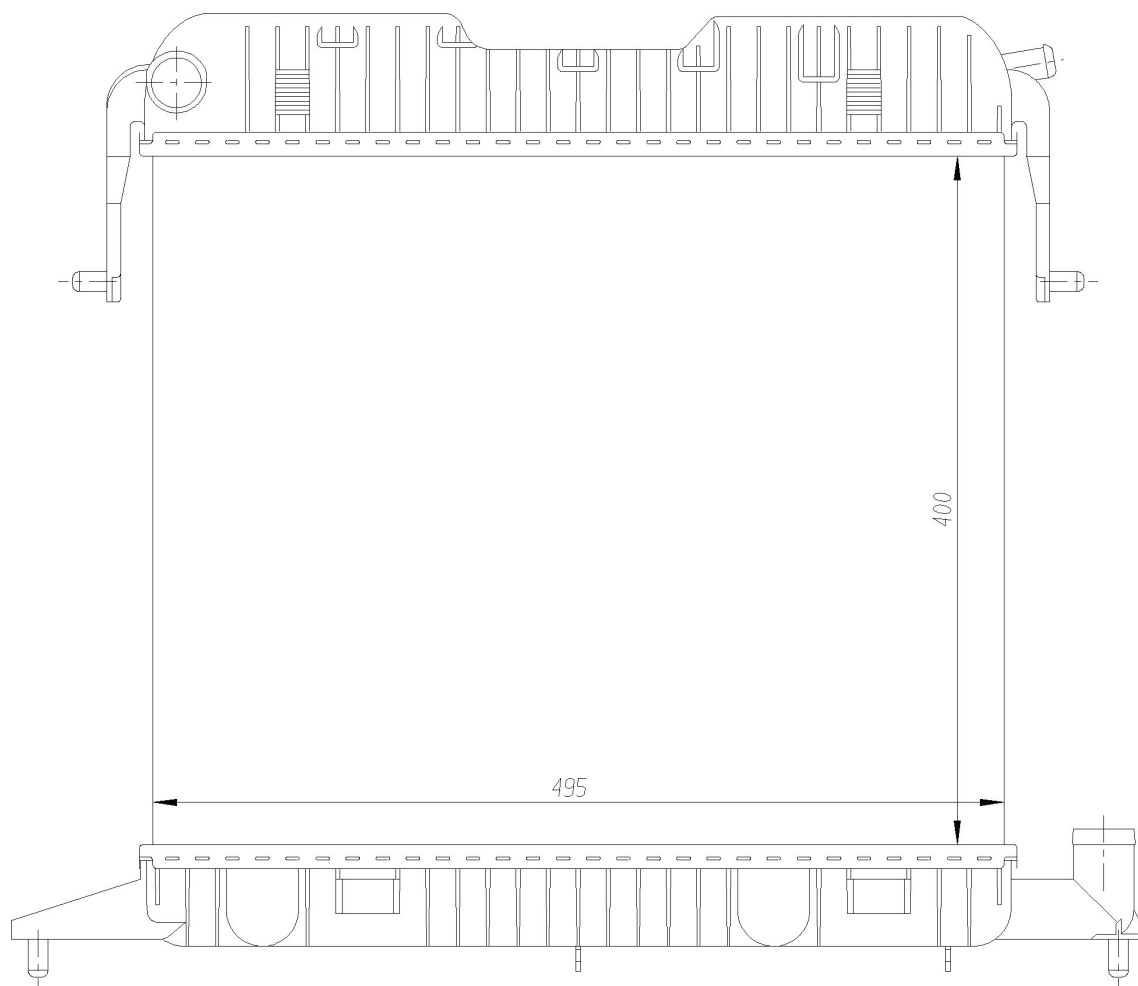

Номер продукта | 63043

Номер продукта 63043			
Производитель	VAUXHALL		
Модельный ряд	CARLTON (86-)		
Модель	2.0 i		
Коробка передач	Manual		
Система А/С	Without air conditioning		
Топливо	Gasoline		
Двигатель	C20NE		
Вес брутто	5,90 kg		
Период	10/1986->5/1994		
Размер (В x Ш x Г)	400 x 495 x 21 mm		
Материал	Plastic/Copper		
Оригинальные номера			
1300 009	90 280 691	13000098	52453033