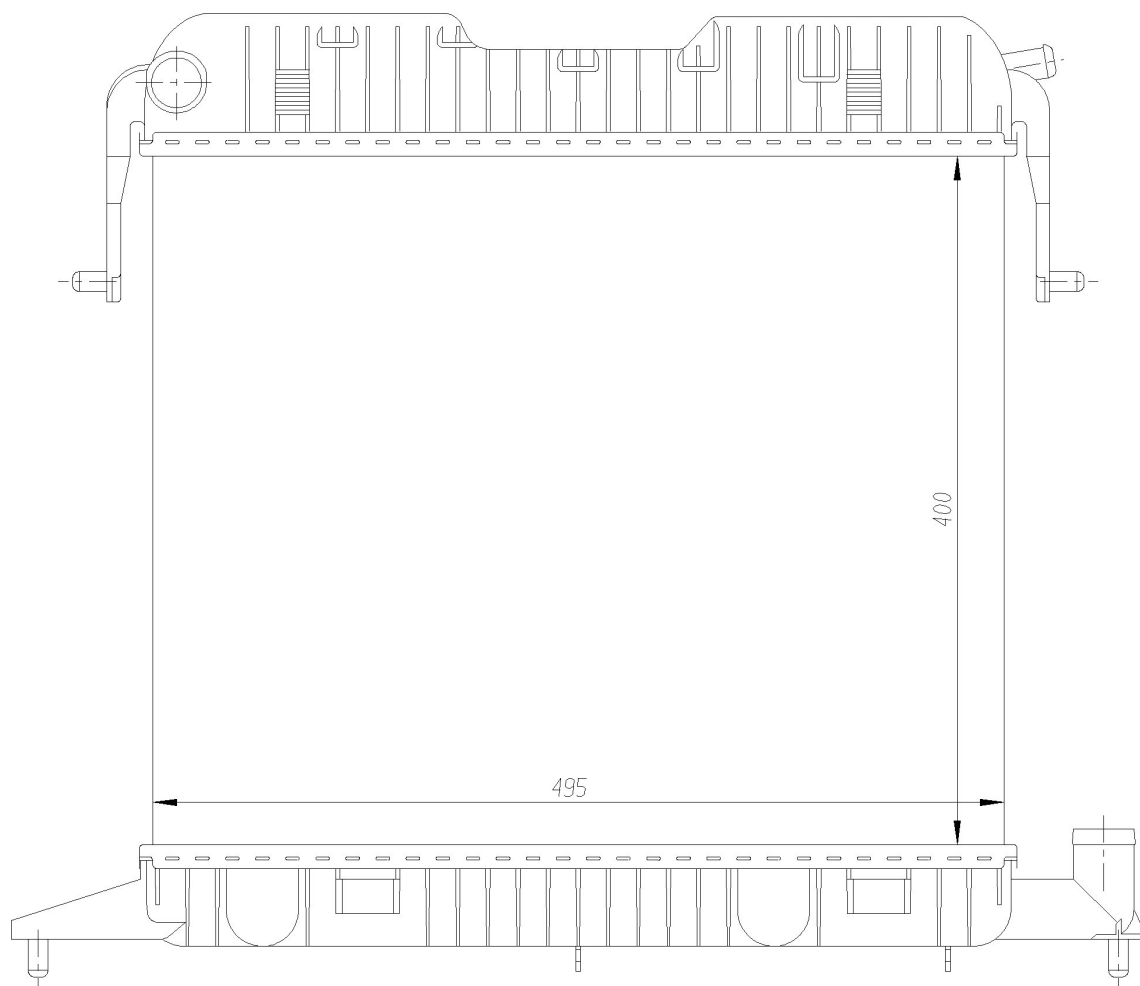

Номер продукта | 63043

Номер продукта 63043			
Производитель	OPEL		
Модельный ряд	OMEGA A (86-)		
Модель	1.8		
Коробка передач	Manual		
Система А/С	Without air conditioning		
Топливо	Gasoline		
Двигатель	18NV/NVR		
Вес брутто	5,90 kg		
Период	10/1986->5/1994		
Размер (В x Ш x Г)	400 x 495 x 21 mm		
Материал	Plastic/Copper		
Оригинальные номера			
1300 009	90 280 691	13000098	52453033