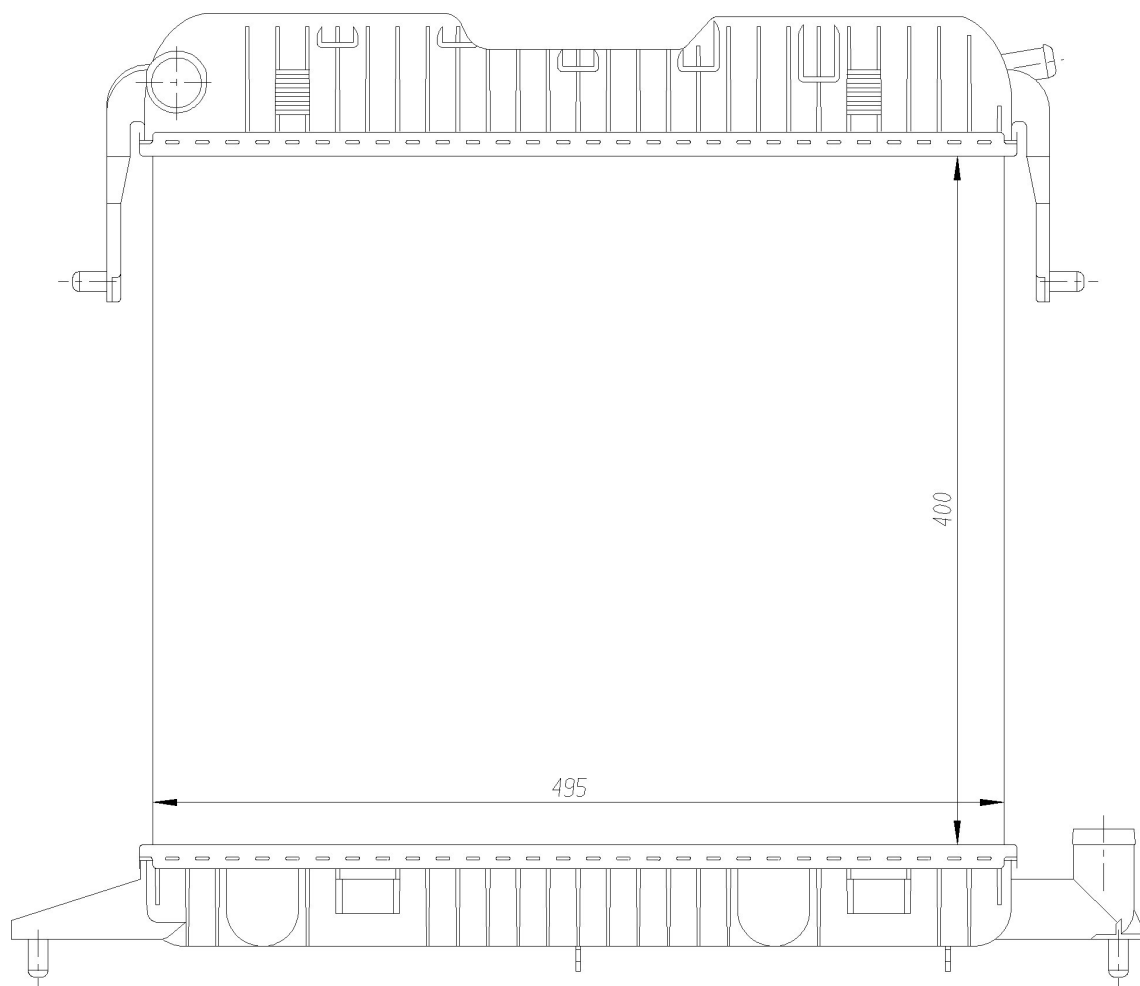

Номер продукта | 63043

Номер продукта 63043			
Производитель	OPEL		
Модельный ряд	OMEGA A (86-)		
Модель	1.8		
Коробка передач	Manual		
Система А/С	Without air conditioning		
Топливо	Gasoline		
Двигатель	18NV/NVR		
Вес брутто	5,90 kg		
Период	10/1986->5/1994		
Размер (В x Ш x Г)	400 x 495 x 21 mm		
Материал	Plastic/Copper		
Оригинальные номера			
1300 009	90 280 691	13000098	52453033

Номер продукта | 63043

Номер продукта 63043			
Производитель	OPEL		
Модельный ряд	OMEGA A (86-)		
Модель	2.0		
Коробка передач	Manual		
Система А/С	Without air conditioning		
Топливо	Gasoline		
Двигатель	20SE		
Вес брутто	5,90 kg		
Период	10/1986->5/1994		
Размер (В x Ш x Г)	400 x 495 x 21 mm		
Материал	Plastic/Copper		
Оригинальные номера			
1300 009	90 280 691	13000098	52453033

Номер продукта | 63043

Номер продукта 63043			
Производитель	OPEL		
Модельный ряд	OMEGA A (86-)		
Модель	2.0 i		
Коробка передач	Manual		
Система А/С	Without air conditioning		
Топливо	Gasoline		
Двигатель	C20NE		
Вес брутто	5,90 kg		
Период	10/1986->5/1994		
Размер (В x Ш x Г)	400 x 495 x 21 mm		
Материал	Plastic/Copper		
Оригинальные номера			
1300 009	90 280 691	13000098	52453033