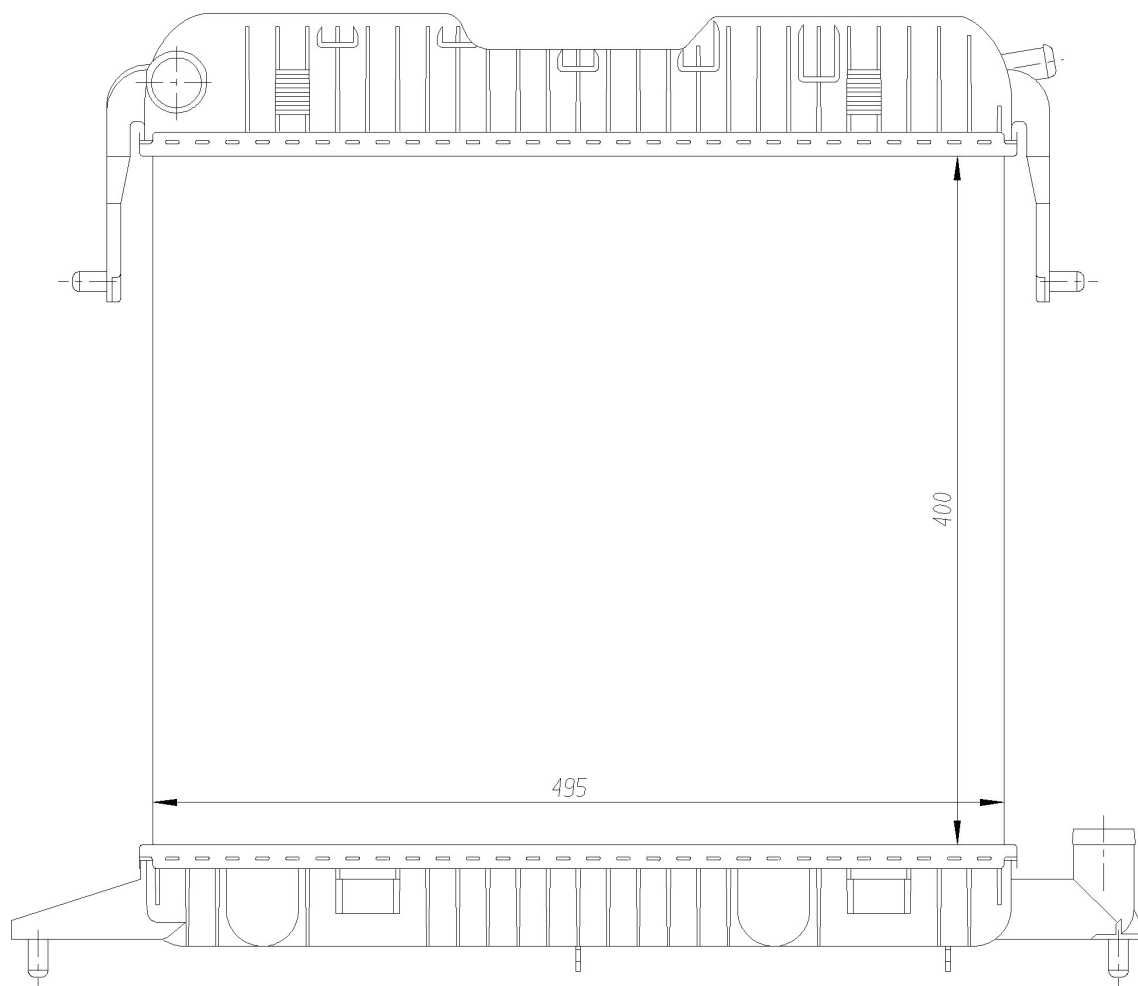

Номер продукта | 63043

Номер продукта 63043			
Производитель	VAUXHALL		
Модельный ряд	CARLTON (86-)		
Модель	1.8		
Коробка передач	Manual		
Система А/С	Without air conditioning		
Топливо	Gasoline		
Двигатель	18NV/NVR		
Вес брутто	5,90 kg		
Период	10/1986->5/1994		
Размер (В x Ш x Г)	400 x 495 x 21 mm		
Материал	Plastic/Copper		
Оригинальные номера			
1300 009	90 280 691	13000098	52453033