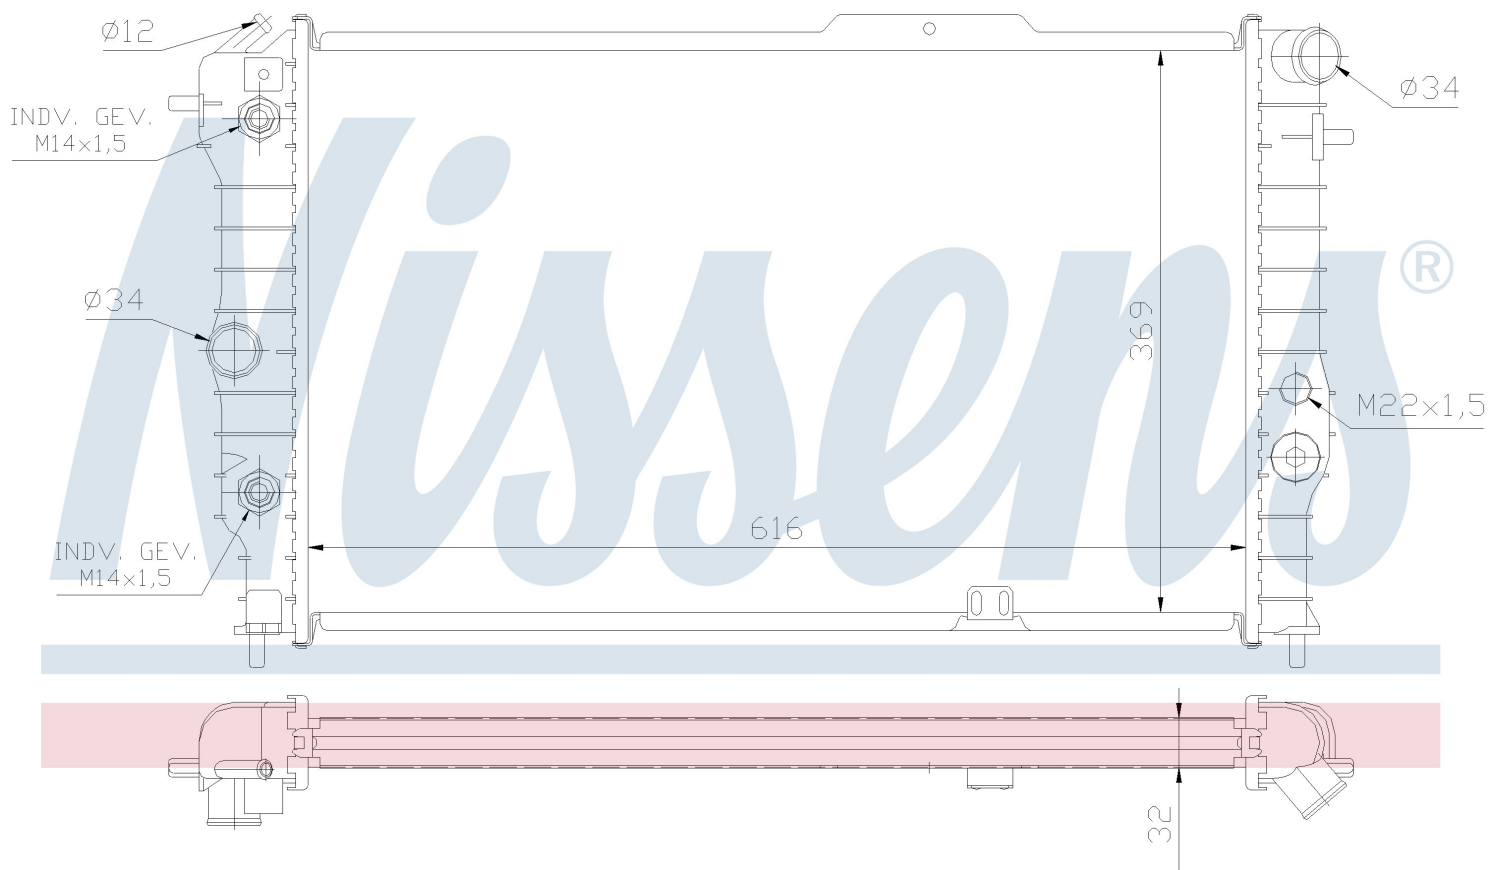

Номер продукта | 630641

**Номер продукта 630641**

Производитель	OPEL
Модельный ряд	CALIBRA (90-)
Модель	2.0 i
Коробка передач	Automatic
Система А/С	Without air conditioning
Топливо	Gasoline
Двигатель	C20NE
Вес брутто	4,77 kg
Период	3/1990->
Размер (В x Ш x Г)	617 x 368 x 32 mm
Материал	Mechanical aluminium
Оригинальные номера	
1300 133	1300 135

Номер продукта | 630641

**Номер продукта 630641**

Производитель	OPEL
Модельный ряд	CALIBRA (90-)
Модель	2.0 i 16V
Коробка передач	Automatic
Система А/С	With air conditioning
Топливо	Gasoline
Двигатель	C20XE
Вес брутто	4,77 kg
Период	3/1990->
Размер (В x Ш x Г)	617 x 368 x 32 mm
Материал	Mechanical aluminium
Оригинальные номера	
1300 133	1300 135

Номер продукта | 630641

Номер продукта 630641	
Производитель	OPEL
Модельный ряд	CALIBRA (90-)
Модель	2.0 i 16V
Коробка передач	Automatic
Система А/С	With air conditioning
Топливо	Gasoline
Двигатель	X20XEV
Вес брутто	4,77 kg
Период	3/1990->
Размер (В x Ш x Г)	617 x 368 x 32 mm
Материал	Mechanical aluminium
Оригинальные номера	
1300 133	1300 135