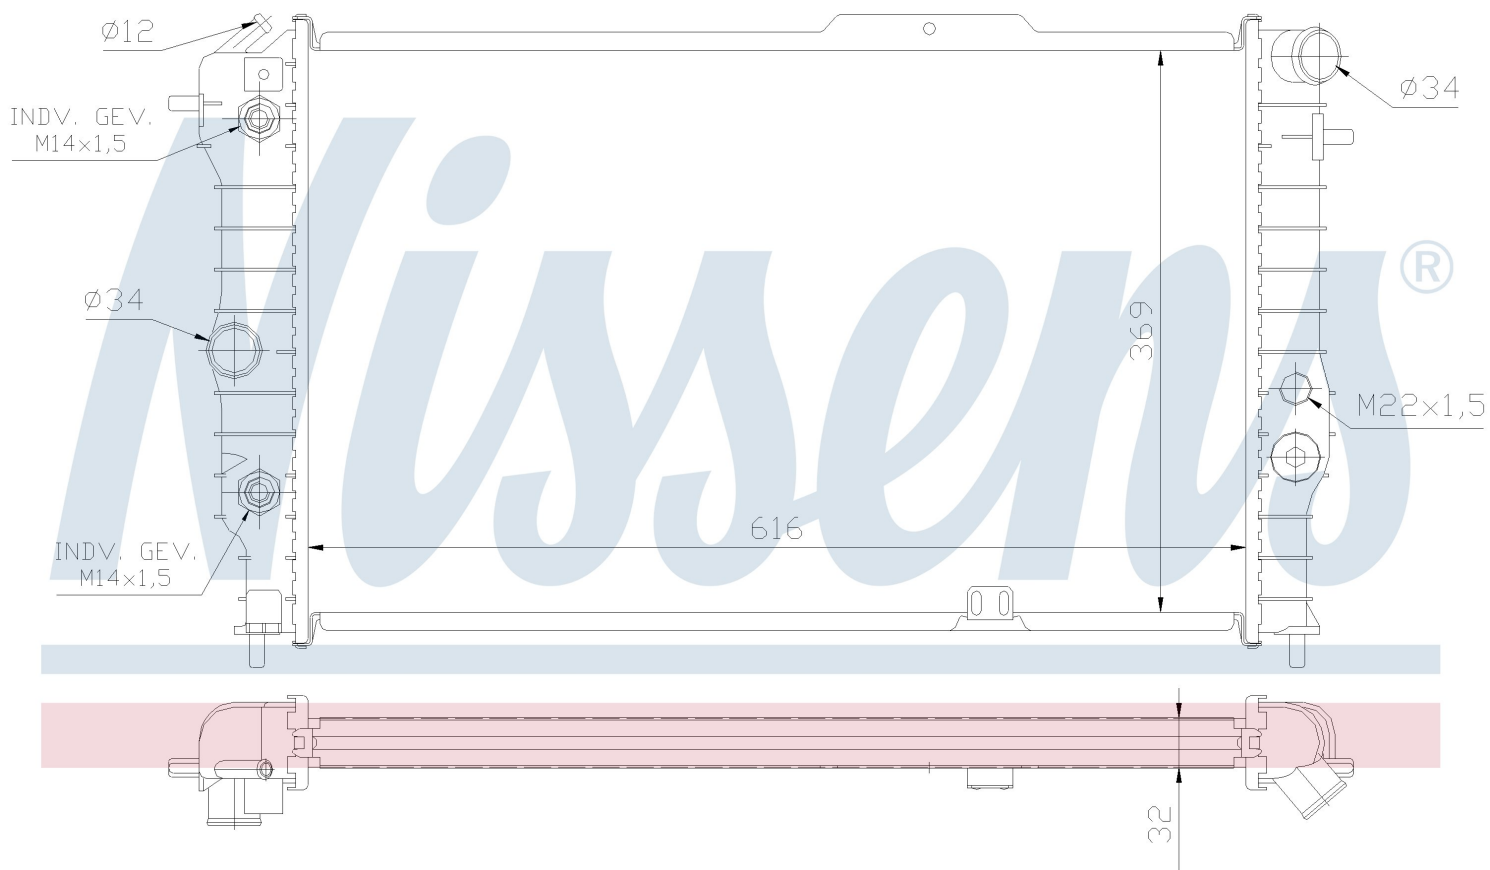

Номер продукта | 630641

Номер продукта 630641

Производитель	OPEL		
Модельный ряд	VECTRA A (88-)		
Модель	1.7 D		
Коробка передач	Automatic		
Система А/С	With air conditioning		
Топливо	Diesel		
Двигатель	17DR		
Вес брутто	4,77 kg		
Период	3/1990->		
Размер (В x Ш x Г)	617 x 368 x 32 mm		
Материал	Mechanical aluminium		
Оригинальные номера			
1300 133	1300 135