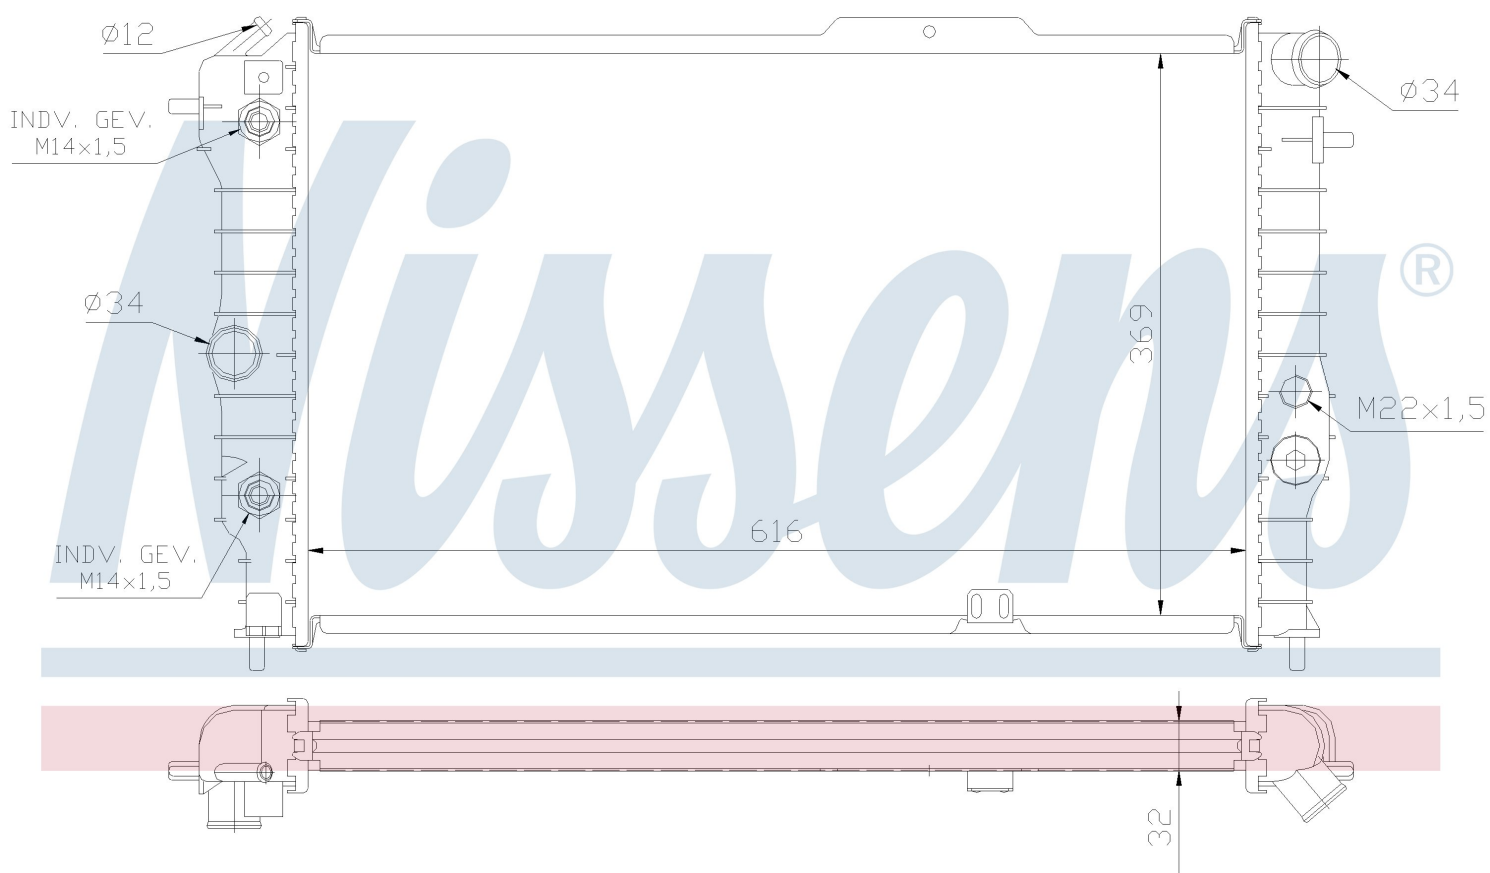

Номер продукта | 630641

Номер продукта 630641

Производитель	OPEL
Модельный ряд	CALIBRA (90-)
Модель	2.0 i
Коробка передач	Automatic
Система А/С	With air conditioning
Топливо	Gasoline
Двигатель	C20NE
Вес брутто	4,77 kg
Период	3/1990->
Размер (В x Ш x Г)	617 x 368 x 32 mm
Материал	Mechanical aluminium
Оригинальные номера	
1300 133	1300 135