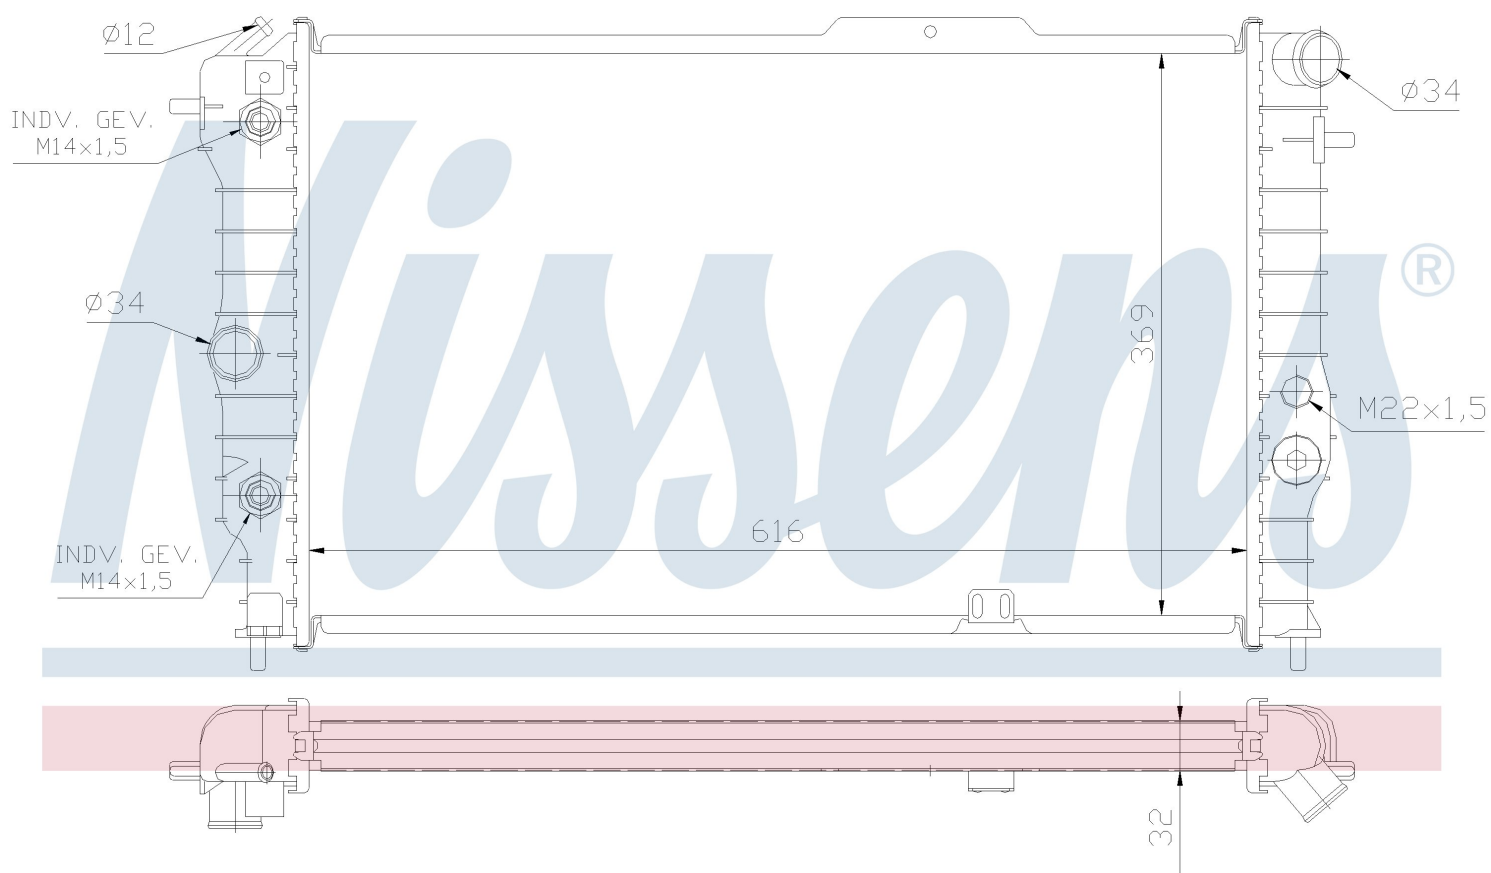

Номер продукта | 630641

Номер продукта 630641

Производитель	VAUXHALL
Модельный ряд	CALIBRA (90-)
Модель	2.0 i 16V
Коробка передач	Automatic
Система А/С	With air conditioning
Топливо	Gasoline
Двигатель	C20XE
Вес брутто	4,77 kg
Период	3/1990->
Размер (В x Ш x Г)	617 x 368 x 32 mm
Материал	Mechanical aluminium
Оригинальные номера	
1300 133	1300 135