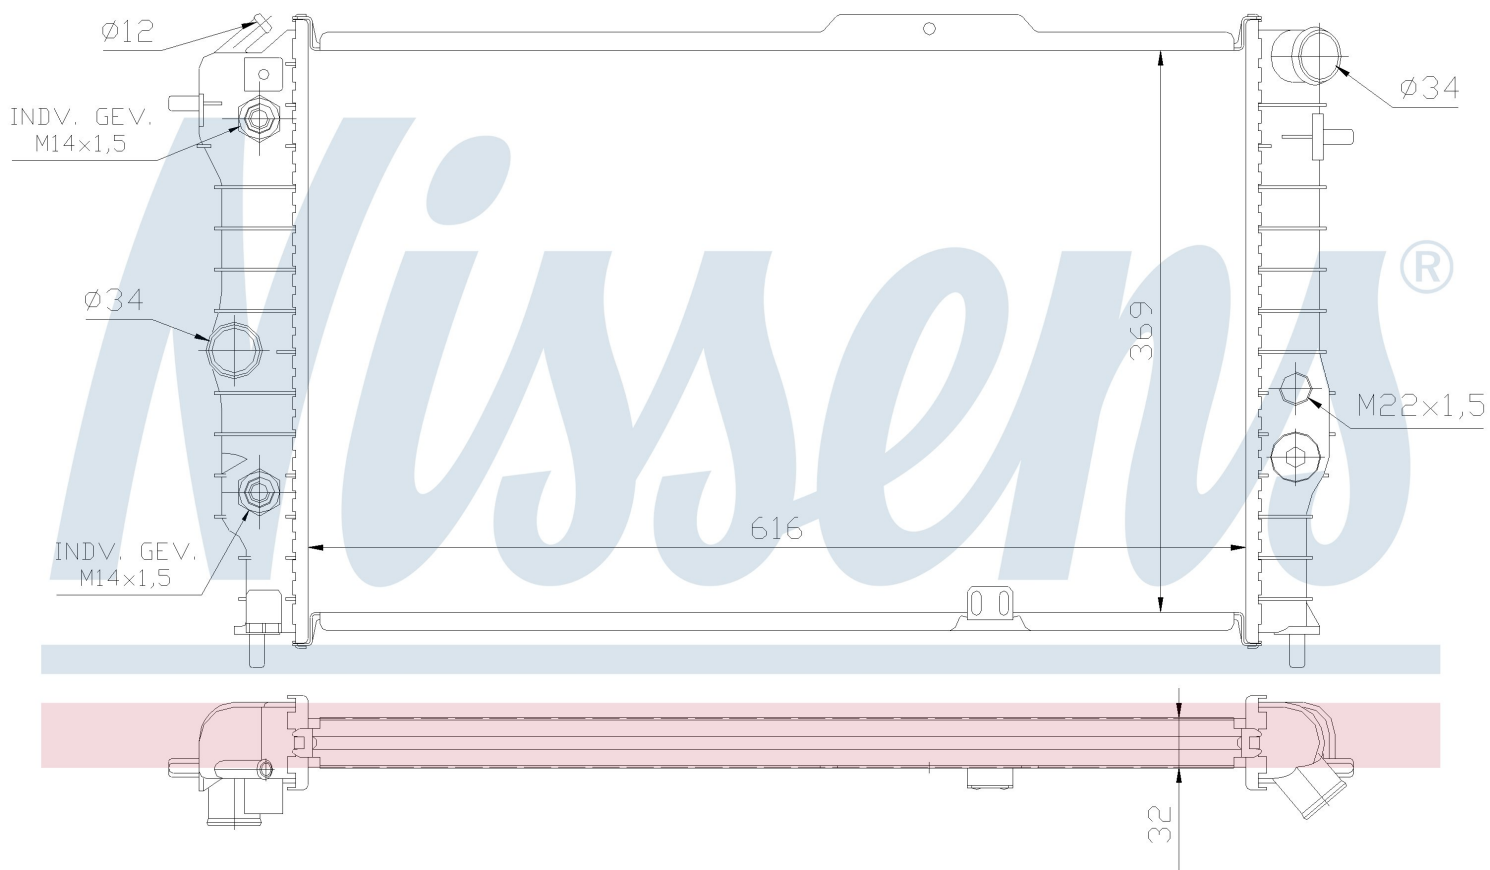

Номер продукта | 630641

**Номер продукта 630641**

Производитель	OPEL
Модельный ряд	CALIBRA (90-)
Модель	2.0 i
Коробка передач	Automatic
Система А/С	Without air conditioning
Топливо	Gasoline
Двигатель	C20NE
Вес брутто	4,77 kg
Период	3/1990->
Размер (В x Ш x Г)	617 x 368 x 32 mm
Материал	Mechanical aluminium
Оригинальные номера	
1300 133	1300 135

Номер продукта | 630641

**Номер продукта 630641**

Производитель	OPEL
Модельный ряд	CALIBRA (90-)
Модель	2.0 i 16V
Коробка передач	Automatic
Система А/С	With air conditioning
Топливо	Gasoline
Двигатель	C20XE
Вес брутто	4,77 kg
Период	3/1990->
Размер (В x Ш x Г)	617 x 368 x 32 mm
Материал	Mechanical aluminium
Оригинальные номера	
1300 133	1300 135

Номер продукта | 630641

Номер продукта 630641	
Производитель	OPEL
Модельный ряд	CALIBRA (90-)
Модель	2.0 i 16V
Коробка передач	Automatic
Система А/С	With air conditioning
Топливо	Gasoline
Двигатель	X20XEV
Вес брутто	4,77 kg
Период	3/1990->
Размер (В x Ш x Г)	617 x 368 x 32 mm
Материал	Mechanical aluminium
Оригинальные номера	
1300 133	1300 135