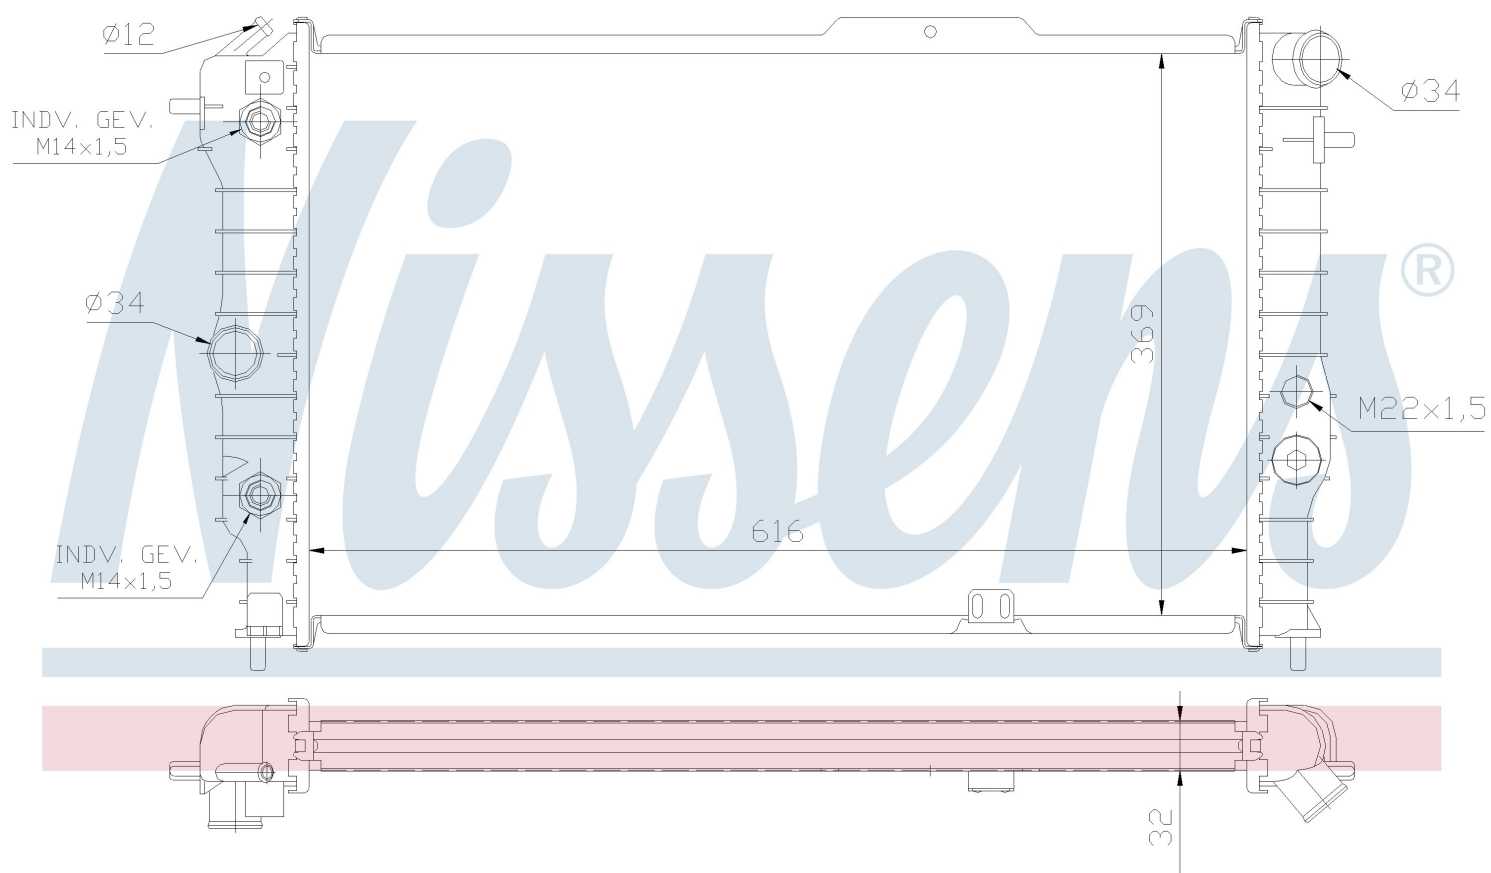

Номер продукта | 630641

Номер продукта 630641

Производитель	OPEL
Модельный ряд	VECTRA A (88-)
Модель	2.0 i 16V
Коробка передач	Automatic
Система А/С	With air conditioning
Топливо	Gasoline
Двигатель	C20XE
Вес брутто	4,77 kg
Период	3/1990->
Размер (В x Ш x Г)	617 x 368 x 32 mm
Материал	Mechanical aluminium
Оригинальные номера	
1300 133	1300 135