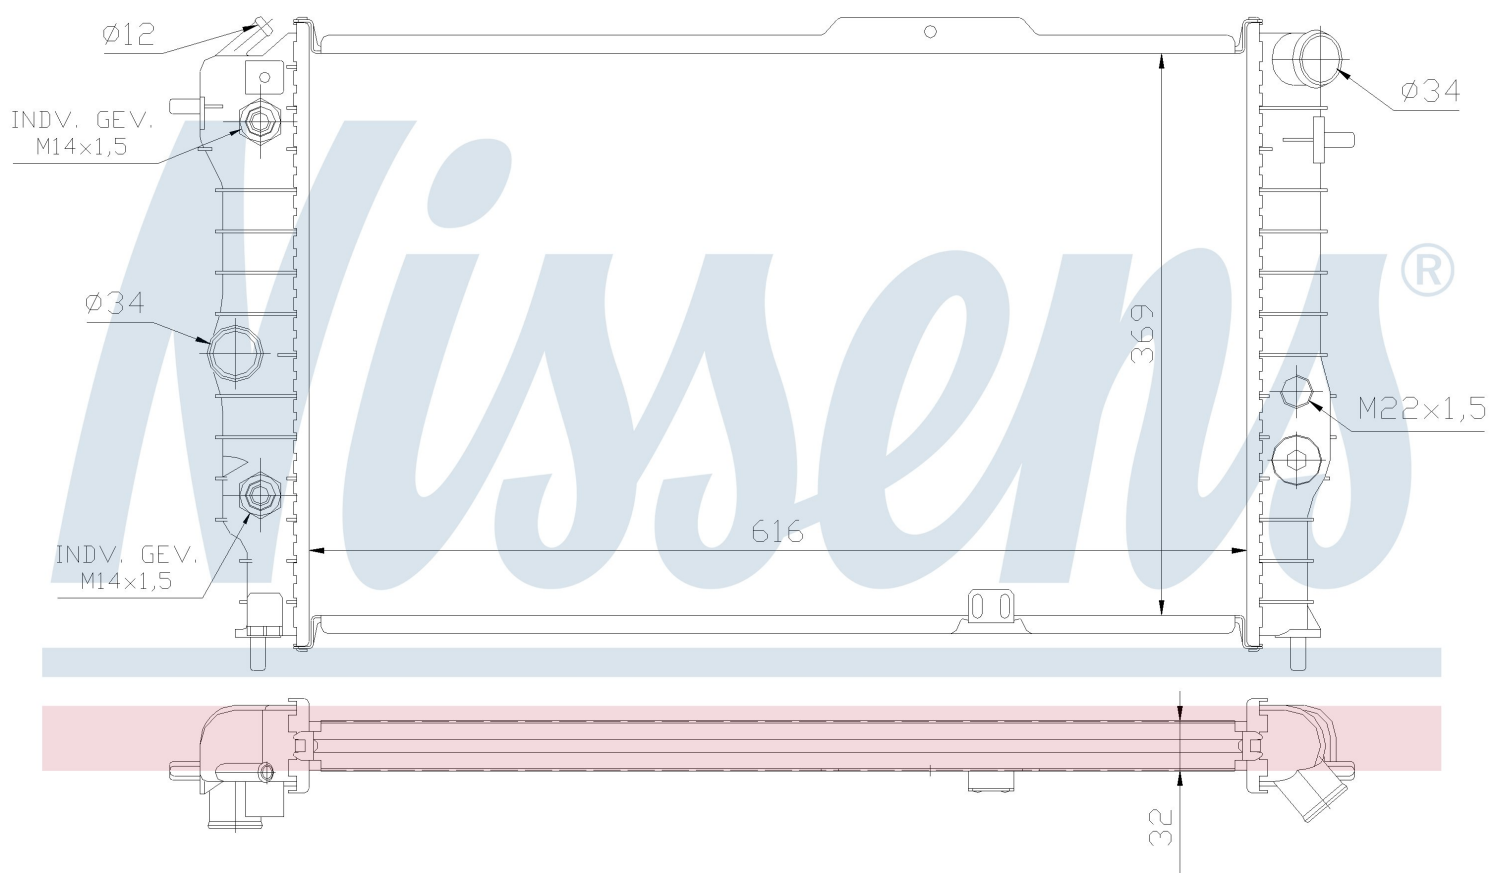

Номер продукта | 630641

Номер продукта 630641	
Производитель	OPEL
Модельный ряд	VECTRA A (88-)
Модель	1.6 i
Коробка передач	Automatic
Система А/С	With air conditioning
Топливо	Gasoline
Двигатель	X16SZ
Вес брутто	4,77 kg
Период	3/1990->
Размер (В x Ш x Г)	617 x 368 x 32 mm
Материал	Mechanical aluminium
Оригинальные номера	
1300 133	1300 135