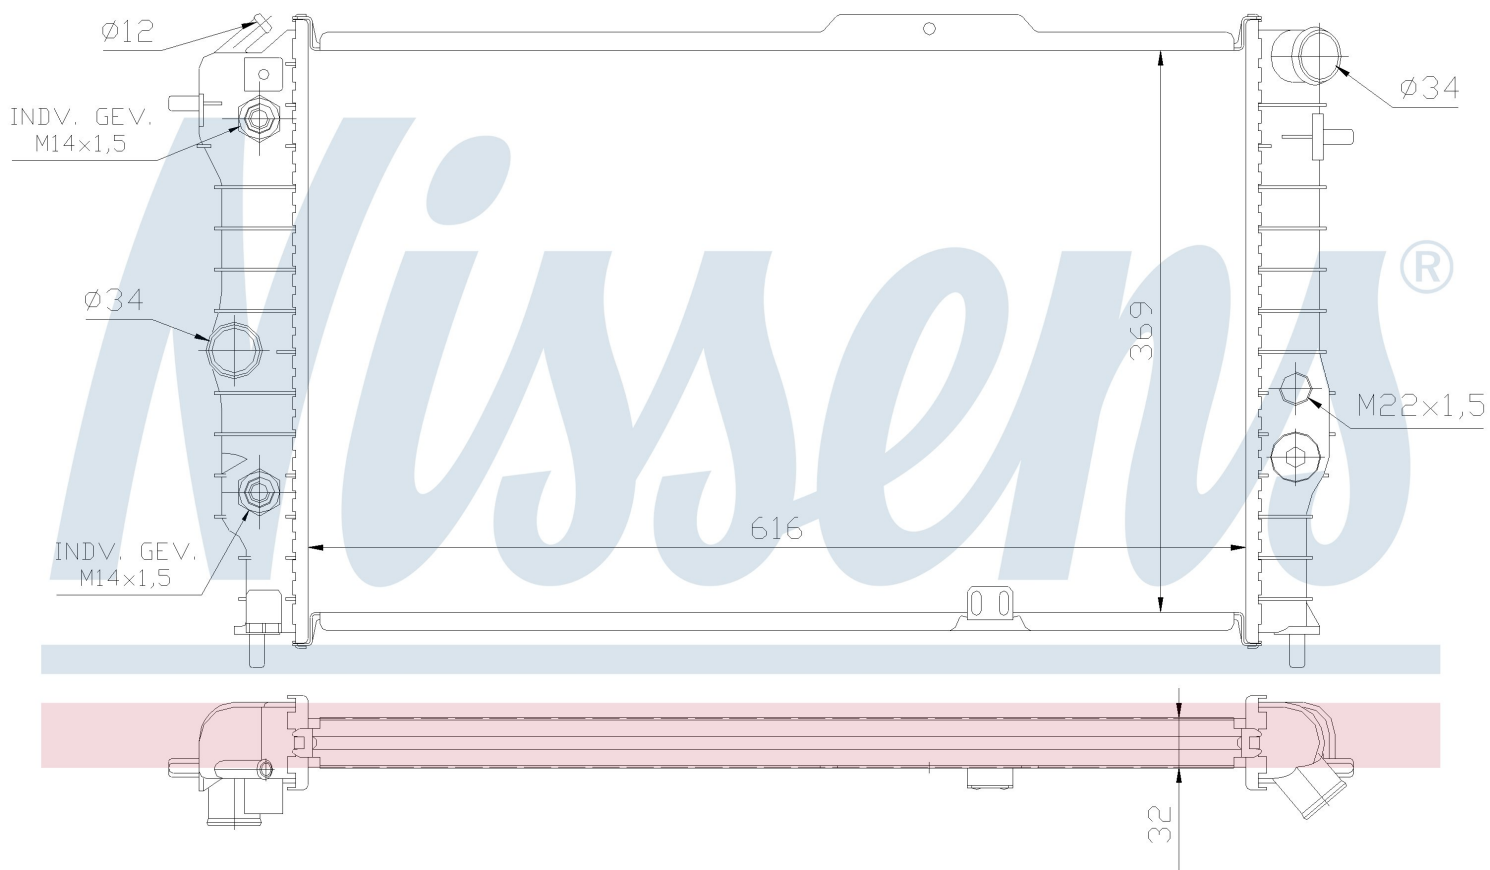

Номер продукта | 630641

Номер продукта 630641

Производитель	OPEL		
Модельный ряд	VECTRA A (88-)		
Модель	1.6 i		
Коробка передач	Automatic		
Система А/С	With air conditioning		
Топливо	Gasoline		
Двигатель	C16LZ2 C16NZ C16NZ2		
Вес брутто	4,77 kg		
Период	3/1990->		
Размер (В x Ш x Г)	617 x 368 x 32 mm		
Материал	Mechanical aluminium		
Оригинальные номера			
1300 133	1300 135