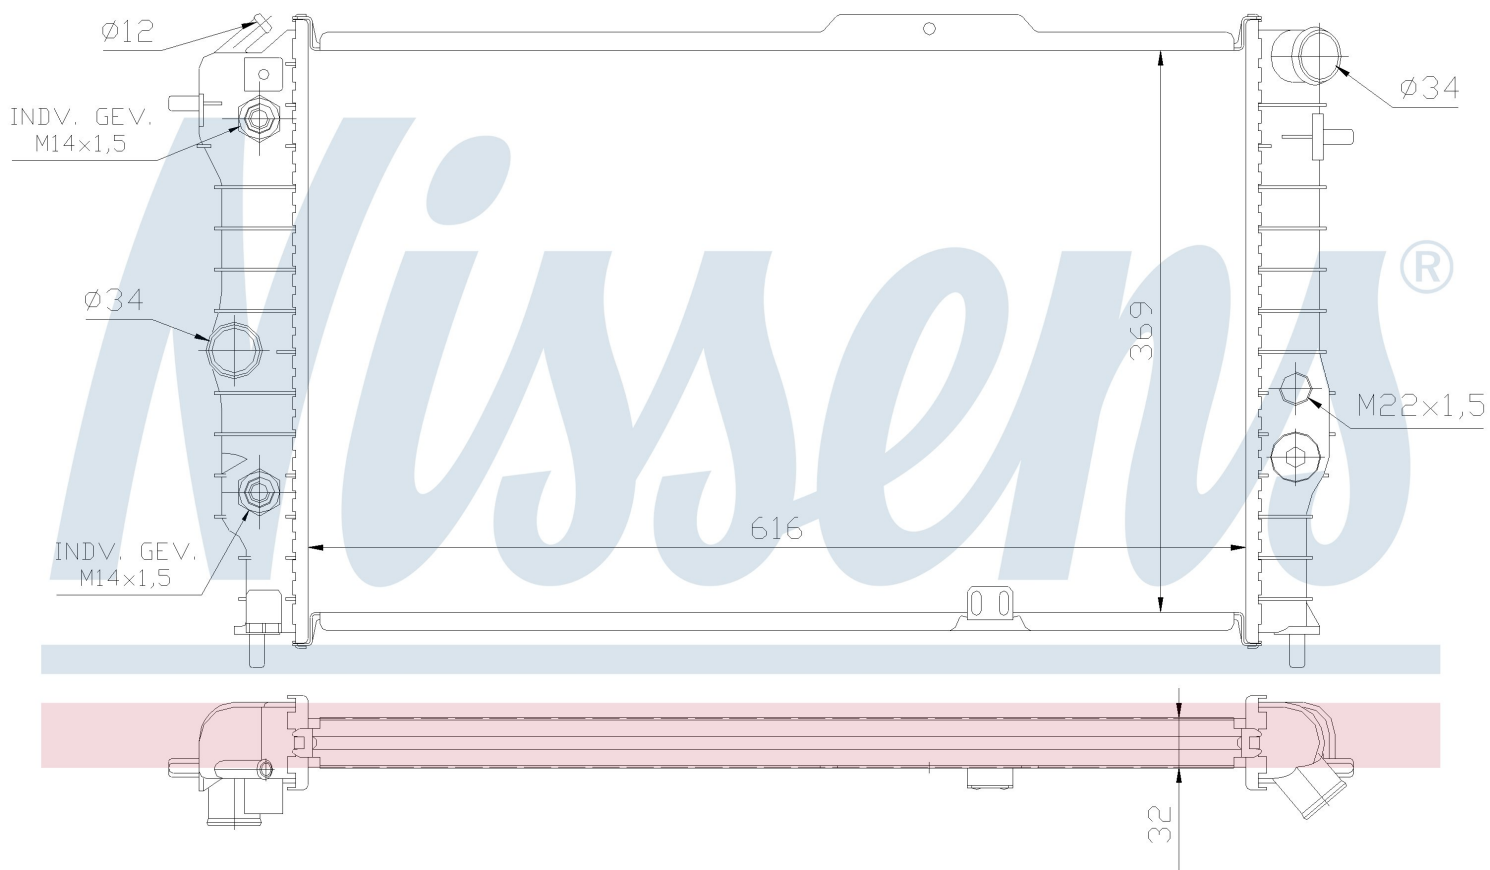

Номер продукта | 630641

Номер продукта 630641

Производитель	OPEL
Модельный ряд	VECTRA A (88-)
Модель	2.0 i 16V
Коробка передач	Automatic
Система А/С	With air conditioning
Топливо	Gasoline
Двигатель	X20XEV
Вес брутто	4,77 kg
Период	3/1990->
Размер (В x Ш x Г)	617 x 368 x 32 mm
Материал	Mechanical aluminium
Оригинальные номера	
1300 133	1300 135