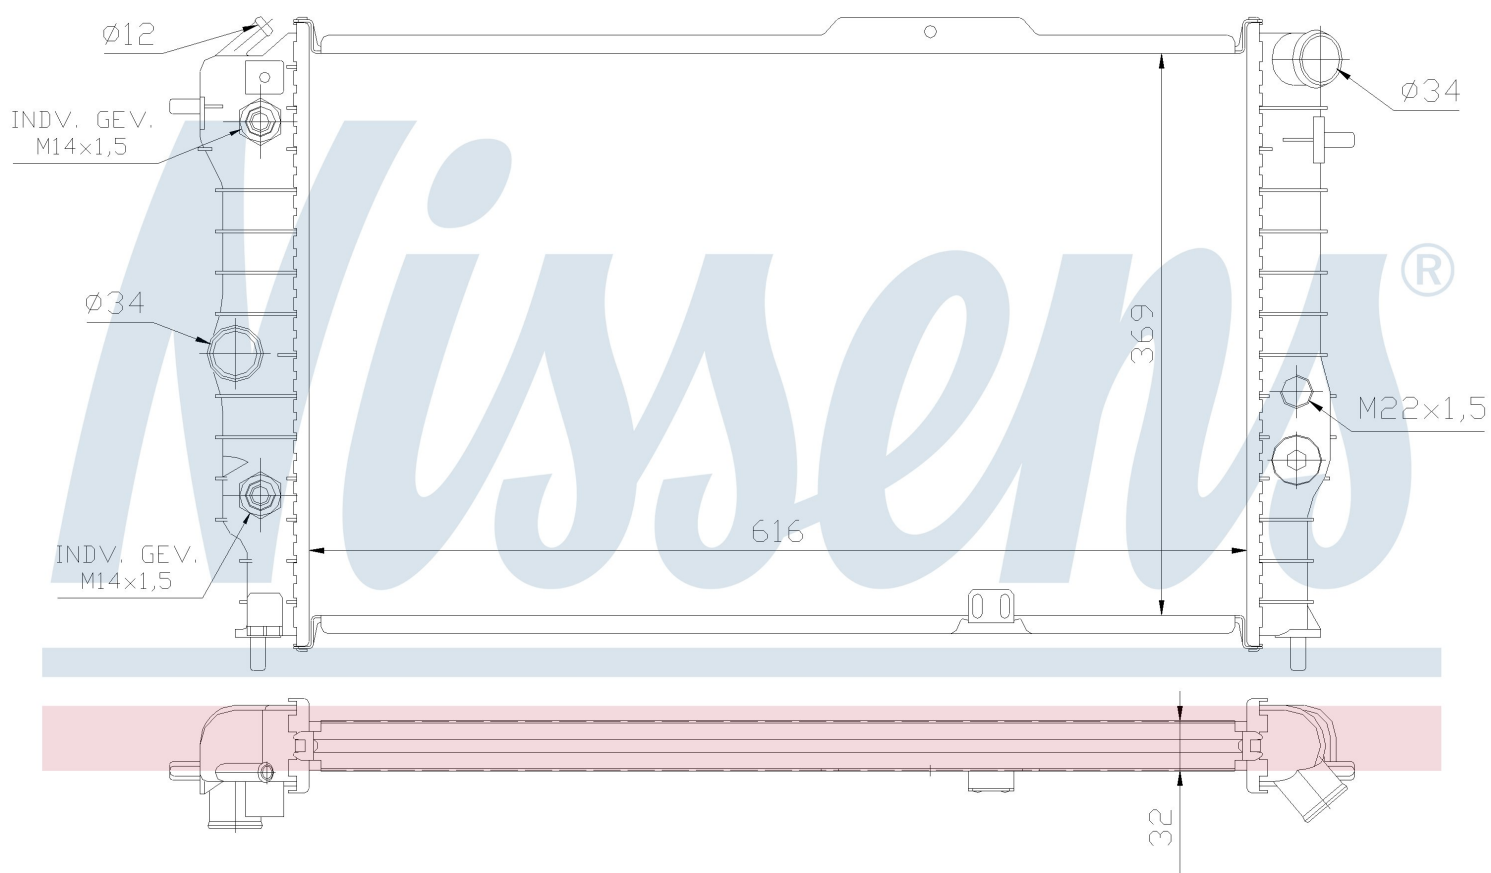

Номер продукта | 630641

**Номер продукта 630641**

Производитель	OPEL
Модельный ряд	VECTRA A (88-)
Модель	1.7 D
Коробка передач	Automatic
Система А/С	With air conditioning
Топливо	Diesel
Двигатель	17D
Вес брутто	4,77 kg
Период	3/1990->
Размер (В x Ш x Г)	617 x 368 x 32 mm
Материал	Mechanical aluminium
Оригинальные номера	
1300 133	1300 135