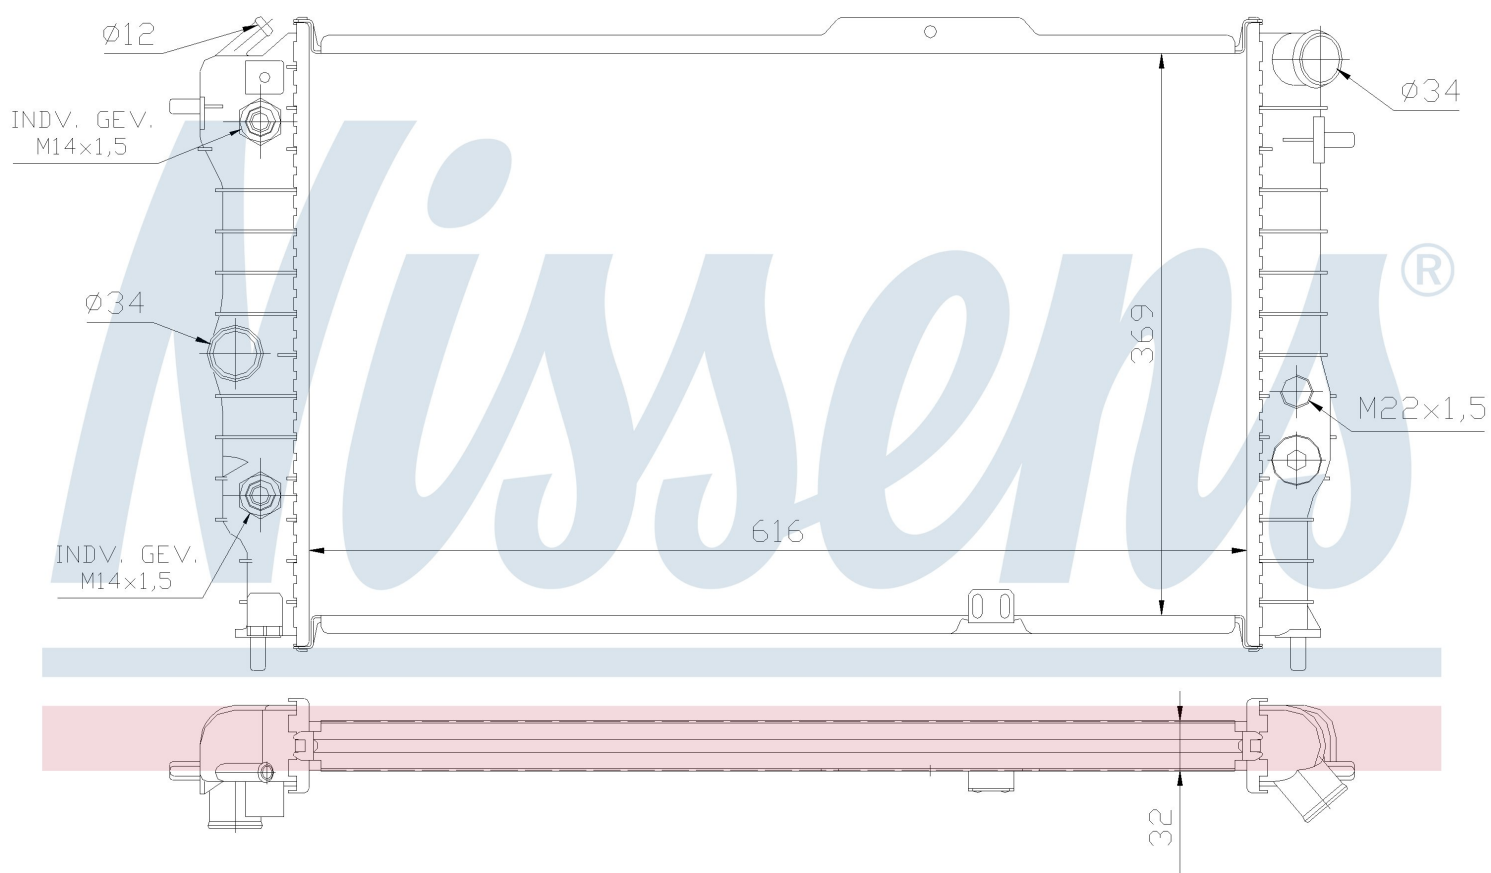

Номер продукта | 630641

Номер продукта 630641

Производитель	VAUXHALL
Модельный ряд	CALIBRA (90-)
Модель	2.0 i
Коробка передач	Automatic
Система А/С	Without air conditioning
Топливо	Gasoline
Двигатель	C20NE
Вес брутто	4,77 kg
Период	3/1990->
Размер (В x Ш x Г)	617 x 368 x 32 mm
Материал	Mechanical aluminium
Оригинальные номера	
1300 133	1300 135