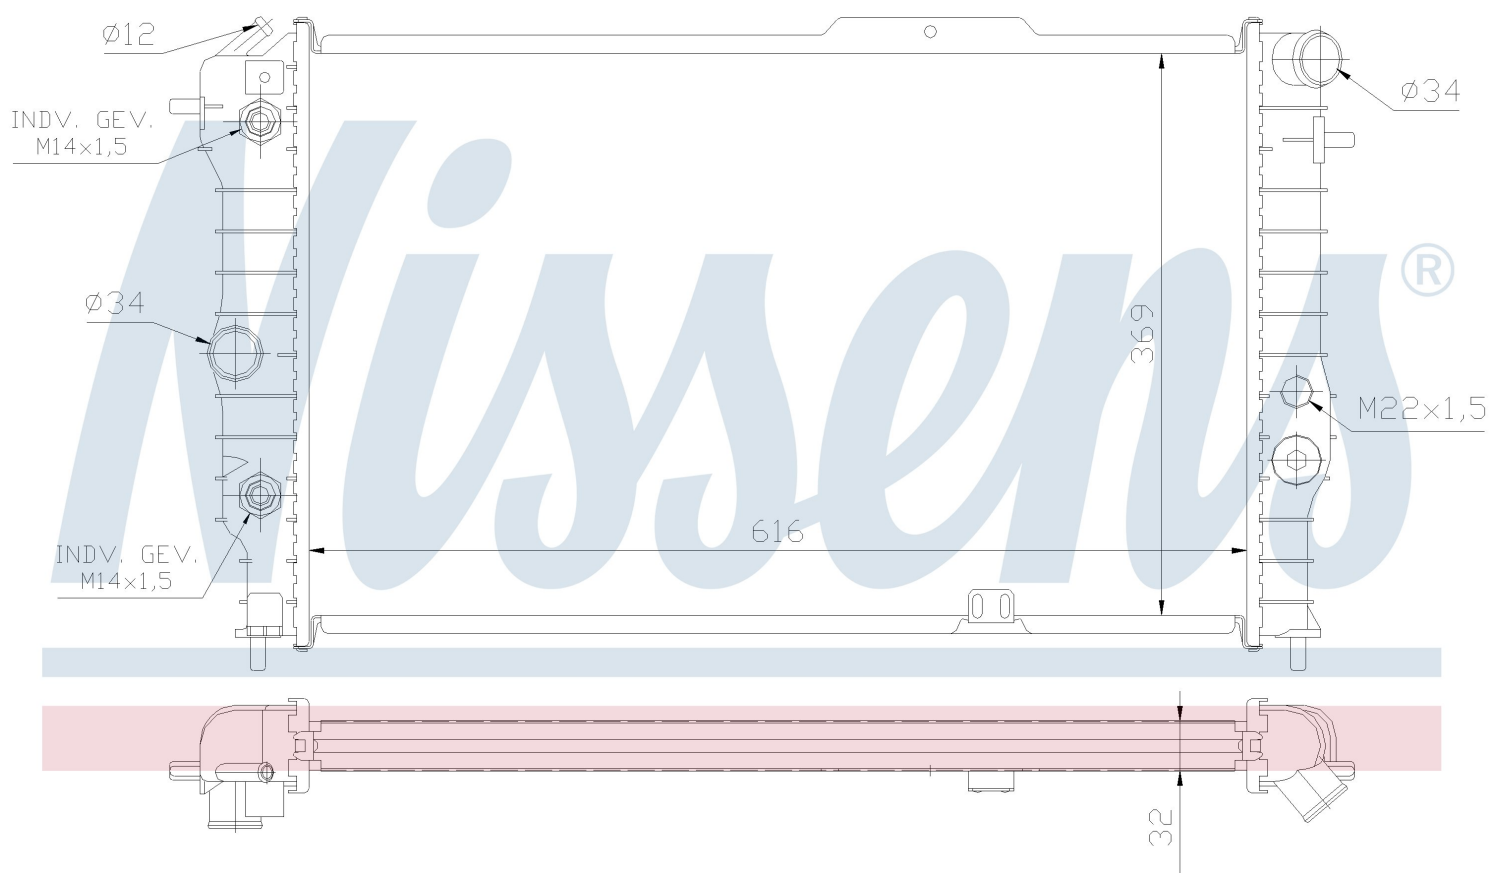

Номер продукта | 630641

Номер продукта 630641

Производитель	OPEL
Модельный ряд	VECTRA A (88-)
Модель	2.0 i
Коробка передач	Automatic
Система А/С	With air conditioning
Топливо	Gasoline
Двигатель	20SEH
Вес брутто	4,77 kg
Период	3/1990->
Размер (В x Ш x Г)	617 x 368 x 32 mm
Материал	Mechanical aluminium
Оригинальные номера	
1300 133	1300 135