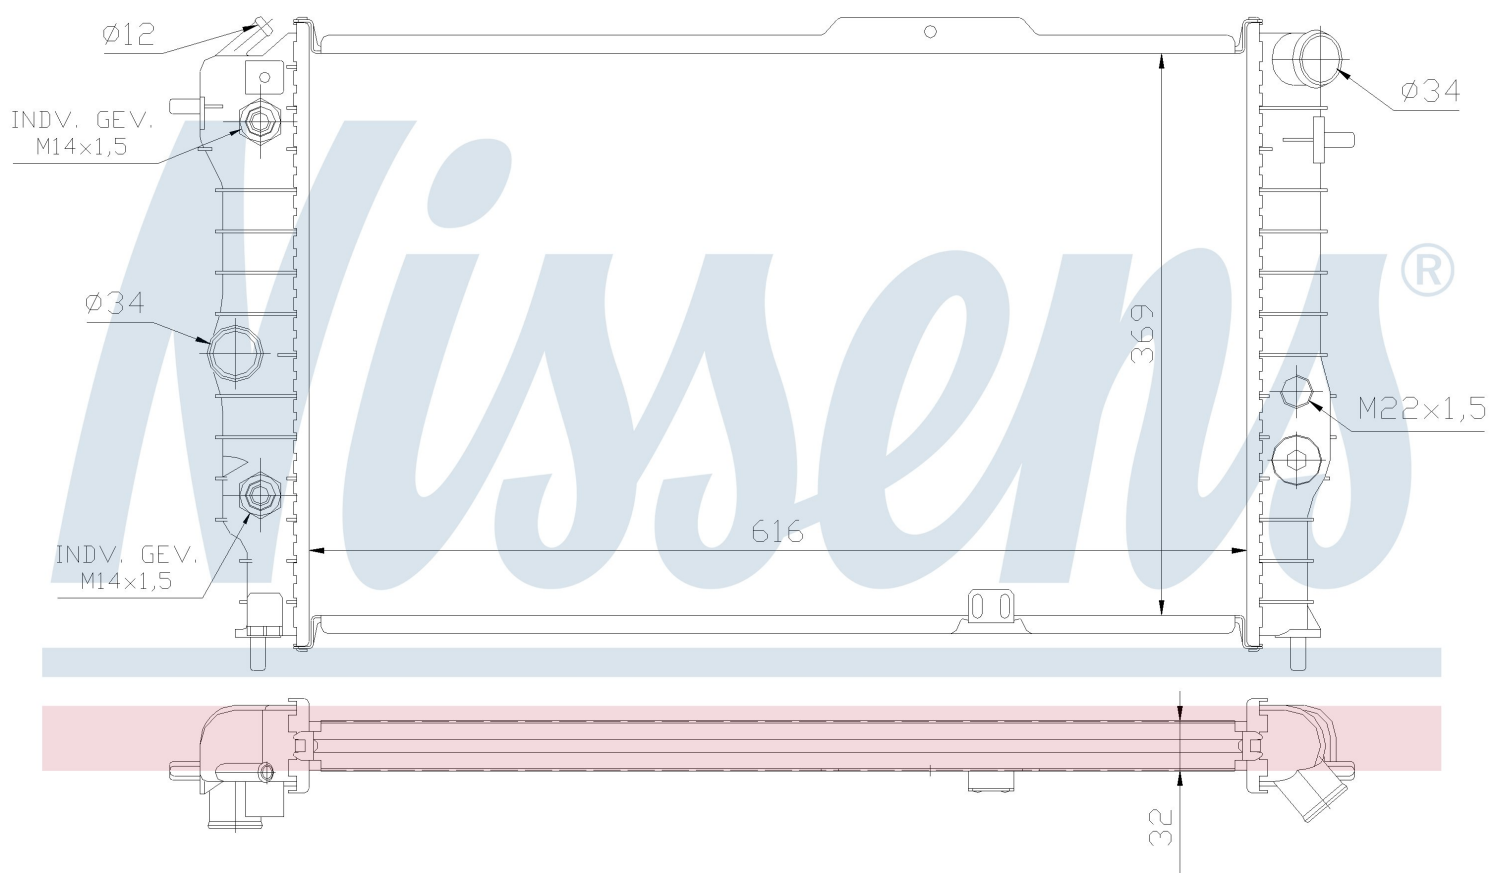

Номер продукта | 630641

Номер продукта 630641	
Производитель	VAUXHALL
Модельный ряд	CALIBRA (90-)
Модель	2.0 i
Коробка передач	Automatic
Система А/С	With air conditioning
Топливо	Gasoline
Двигатель	C20NE
Вес брутто	4,77 kg
Период	3/1990->
Размер (В x Ш x Г)	617 x 368 x 32 mm
Материал	Mechanical aluminium
Оригинальные номера	
1300 133	1300 135