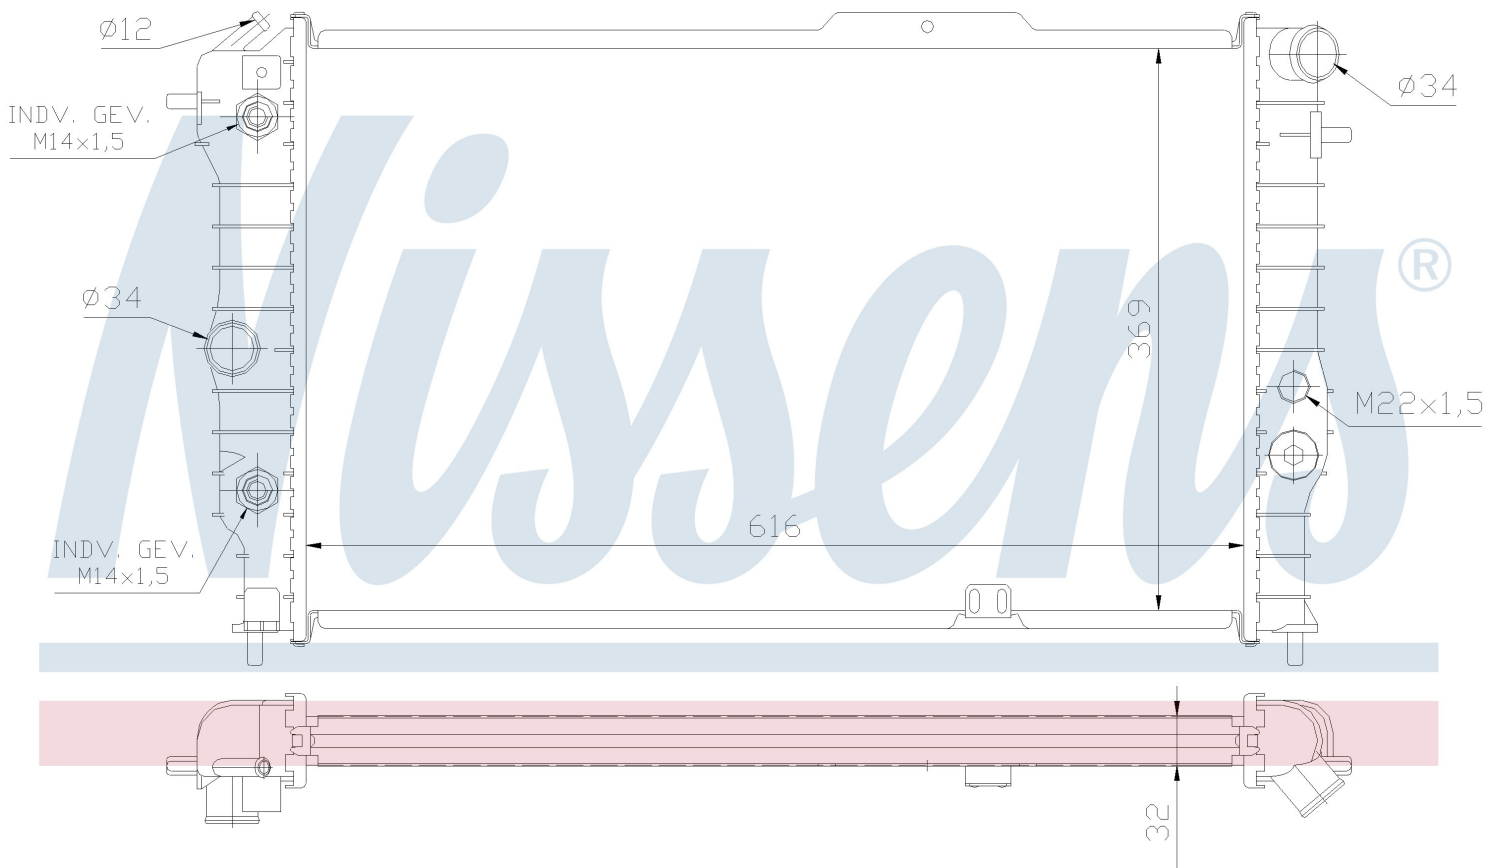

Номер продукта | 630641

Номер продукта 630641

Производитель	OPEL
Модельный ряд	VECTRA A (88-)
Модель	1.4
Коробка передач	Automatic
Система А/С	With air conditioning
Топливо	Gasoline
Двигатель	14NV
Вес брутто	4,77 kg
Период	3/1990->
Размер (В x Ш x Г)	617 x 368 x 32 mm
Материал	Mechanical aluminium
Оригинальные номера	
1300 133	1300 135