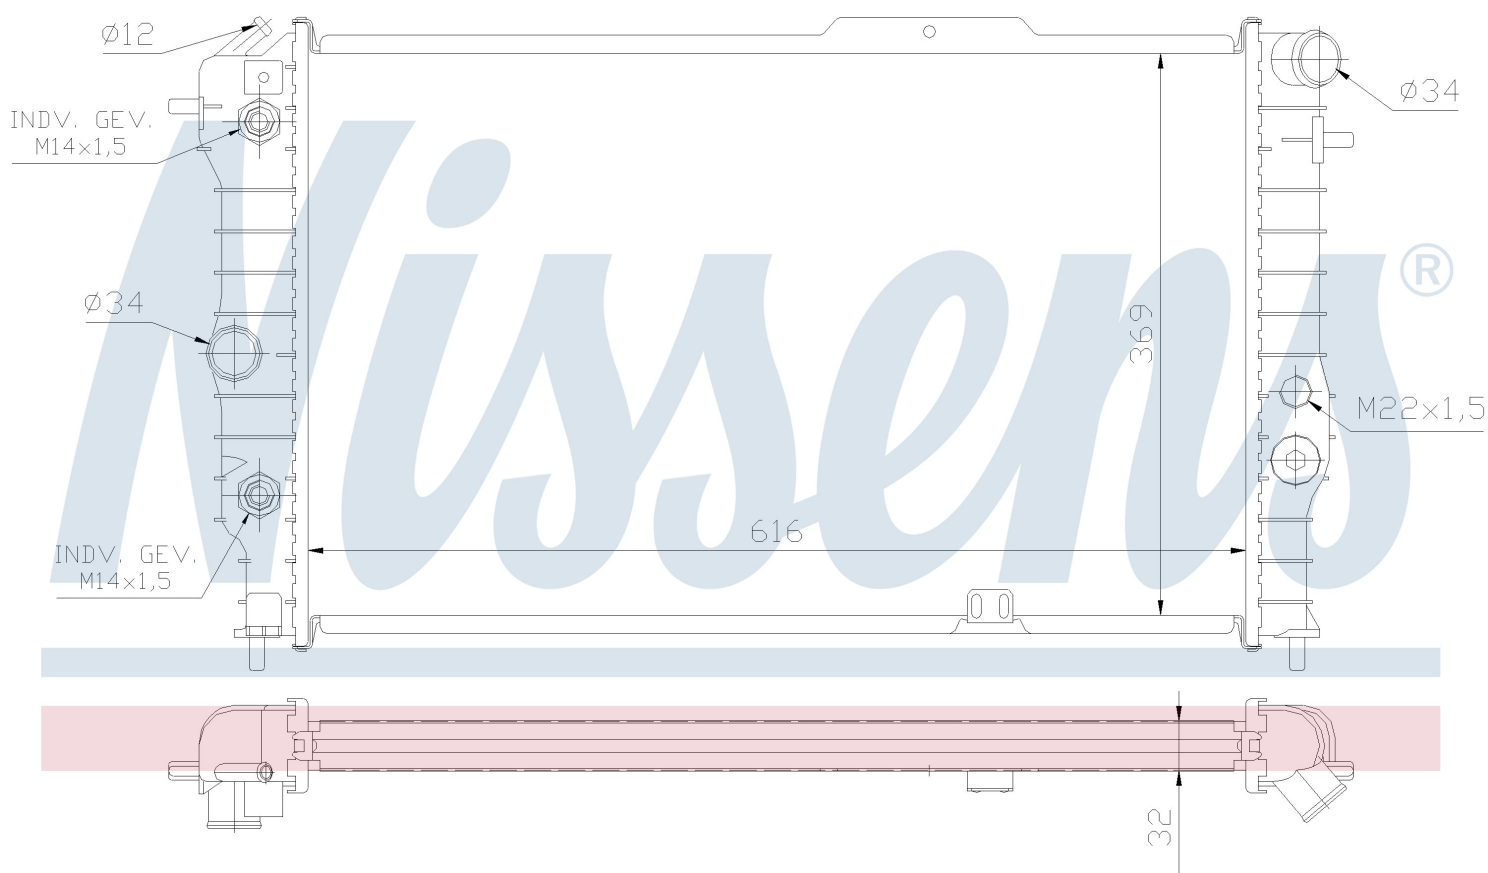

Номер продукта | 630641

Номер продукта 630641	
Производитель	VAUXHALL
Модельный ряд	CAVALIER (88-)
Модель	1.6 i
Коробка передач	Automatic
Система А/С	With air conditioning
Топливо	Gasoline
Двигатель	C16LZ2 C16NZ C16NZ2
Вес брутто	4,77 kg
Период	9/1988->9/1995
Размер (В x Ш x Г)	617 x 368 x 32 mm
Материал	Mechanical aluminium
Оригинальные номера	
1300 133	1300 135