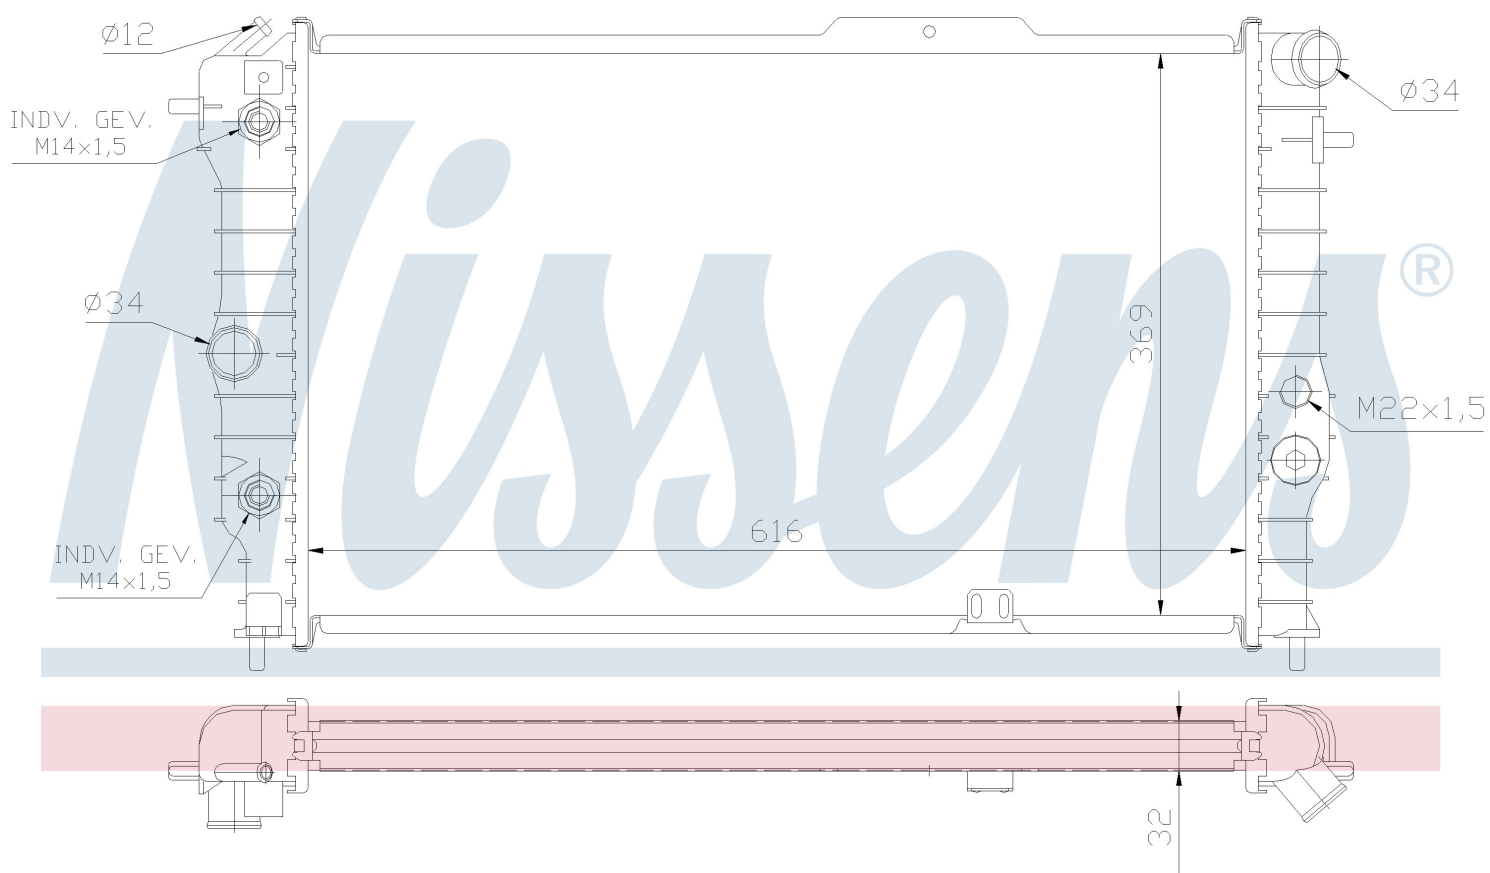

Номер продукта | 630641

**Номер продукта 630641**

Производитель	OPEL
Модельный ряд	CALIBRA (90-)
Модель	2.0 i
Коробка передач	Automatic
Система А/С	Without air conditioning
Топливо	Gasoline
Двигатель	C20NE
Вес брутто	4,77 kg
Период	3/1990->
Размер (В x Ш x Г)	617 x 368 x 32 mm
Материал	Mechanical aluminium
Оригинальные номера	
1300 133	1300 135

Номер продукта | 630641

**Номер продукта 630641**

Производитель	OPEL
Модельный ряд	CALIBRA (90-)
Модель	2.0 i 16V
Коробка передач	Automatic
Система А/С	With air conditioning
Топливо	Gasoline
Двигатель	C20XE
Вес брутто	4,77 kg
Период	3/1990->
Размер (В x Ш x Г)	617 x 368 x 32 mm
Материал	Mechanical aluminium
Оригинальные номера	
1300 133	1300 135

Номер продукта | 630641

Номер продукта 630641	
Производитель	OPEL
Модельный ряд	CALIBRA (90-)
Модель	2.0 i 16V
Коробка передач	Automatic
Система А/С	With air conditioning
Топливо	Gasoline
Двигатель	X20XEV
Вес брутто	4,77 kg
Период	3/1990->
Размер (В x Ш x Г)	617 x 368 x 32 mm
Материал	Mechanical aluminium
Оригинальные номера	
1300 133	1300 135