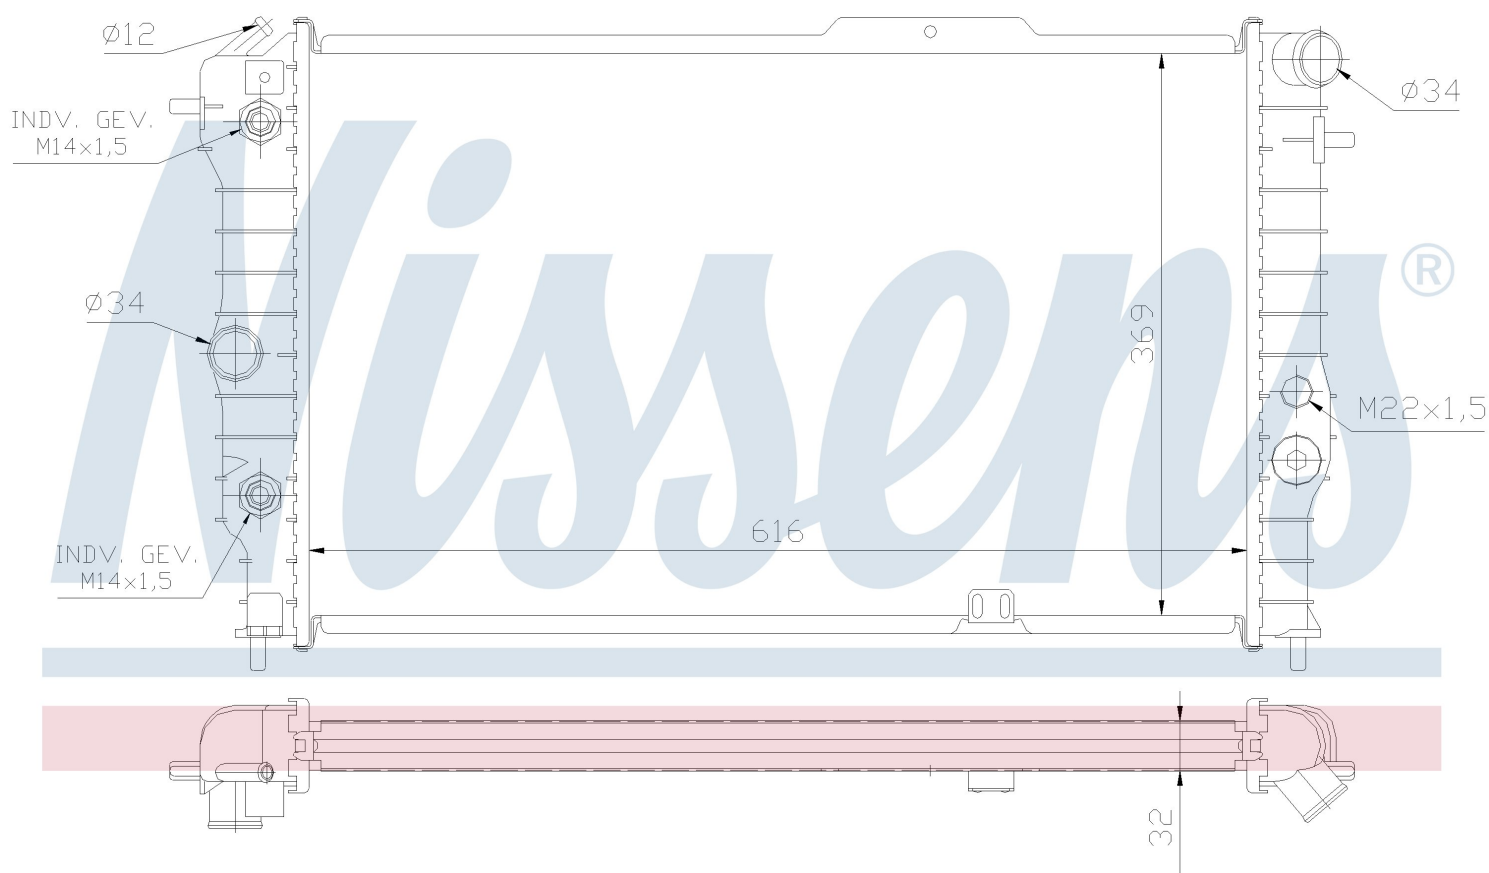

Номер продукта | 630641

Номер продукта 630641

Производитель	OPEL		
Модельный ряд	VECTRA A (88-)		
Модель	2.0 i		
Коробка передач	Automatic		
Система А/С	With air conditioning		
Топливо	Gasoline		
Двигатель	C20NE		
Вес брутто	4,77 kg		
Период	3/1990->		
Размер (В x Ш x Г)	617 x 368 x 32 mm		
Материал	Mechanical aluminium		
Оригинальные номера			
1300 133	1300 135