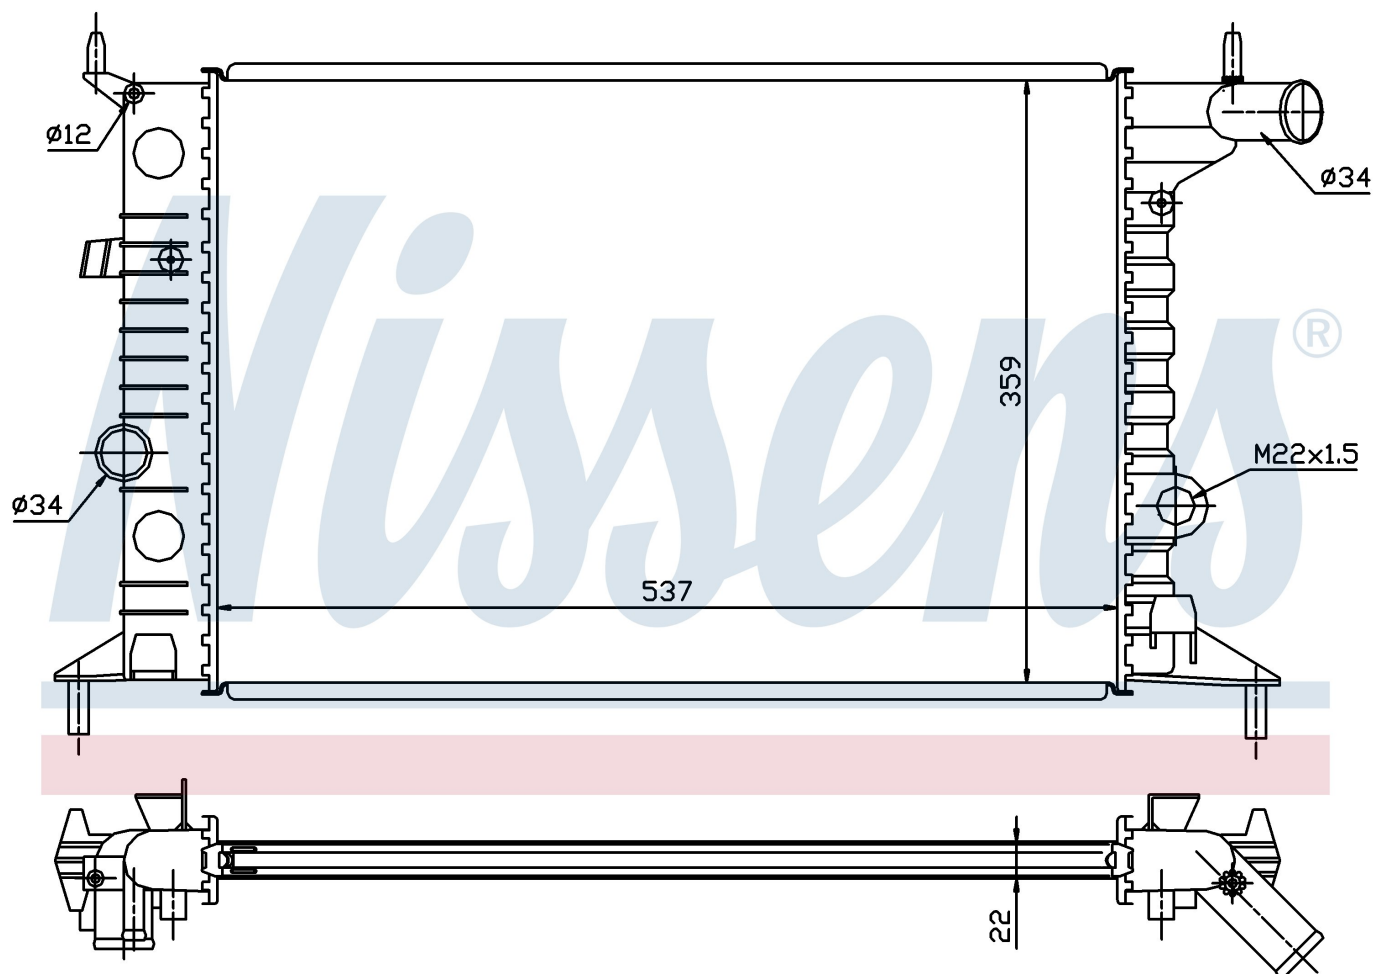

Номер продукта | 630681

**Номер продукта 630681**

Производитель	OPEL
Модельный ряд	VECTRA B (95-)
Модель	1.6
Коробка передач	Manual
Система А/С	Without air conditioning
Топливо	Gasoline
Двигатель	16LZ2
Вес брутто	3,06 kg
Период	10/1995->3/2002
Размер (В x Ш x Г)	537 x 359 x 22 mm
Материал	Mechanical aluminium
Оригинальные номера	
90 528 302	90499822

Номер продукта | 630681

**Номер продукта 630681**

Производитель	OPEL
Модельный ряд	VECTRA B (95-)
Модель	1.6 i
Коробка передач	Manual
Система А/С	Without air conditioning
Топливо	Gasoline
Двигатель	X16SZR
Вес брутто	3,06 kg
Период	10/1995->1/1999
Размер (В x Ш x Г)	537 x 359 x 22 mm
Материал	Mechanical aluminium
Оригинальные номера	
90 528 302	90499822

Номер продукта | 630681

**Номер продукта 630681**

Производитель	OPEL
Модельный ряд	VECTRA B (95-)
Модель	1.6 i 16V
Коробка передач	Manual
Система А/С	Without air conditioning
Топливо	Gasoline
Двигатель	X16XEL
Вес брутто	3,06 kg
Период	10/1995->3/2002
Размер (В x Ш x Г)	537 x 359 x 22 mm
Материал	Mechanical aluminium
Оригинальные номера	
90 528 302	90499822

Номер продукта | 630681

**Номер продукта 630681**

Производитель	OPEL
Модельный ряд	VECTRA B (95-)
Модель	1.6 i 16V
Коробка передач	Manual
Система А/С	Without air conditioning
Топливо	Gasoline
Двигатель	Z16XE
Вес брутто	3,06 kg
Период	10/1995->3/2002
Размер (В x Ш x Г)	537 x 359 x 22 mm
Материал	Mechanical aluminium
Оригинальные номера	
90 528 302	90499822