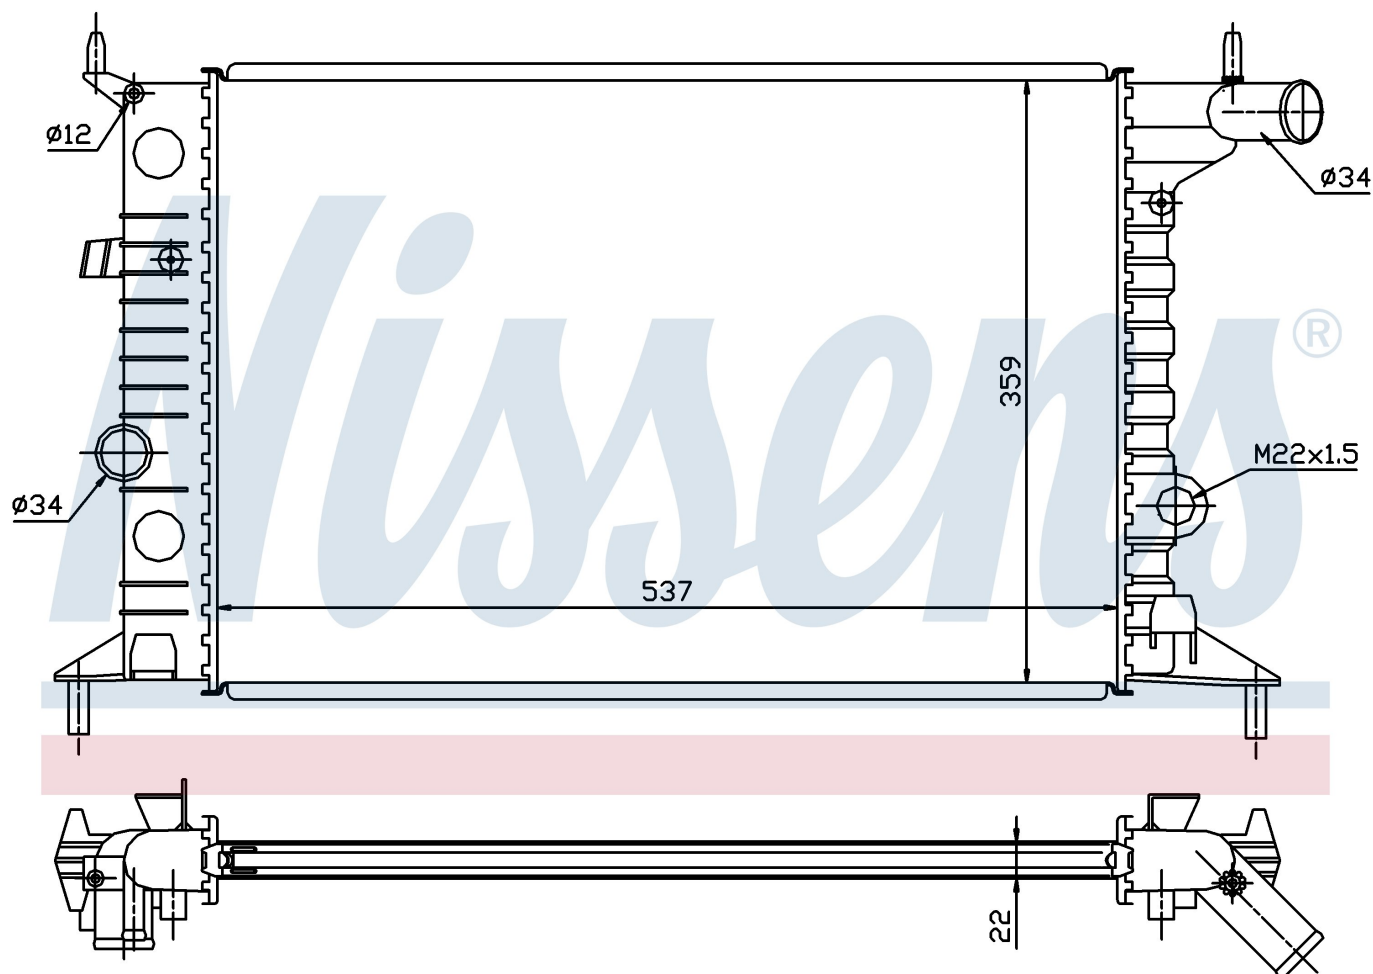

Номер продукта | 630681

Номер продукта 630681

Производитель	OPEL
Модельный ряд	VECTRA B (95-)
Модель	1.8 i 16V
Коробка передач	Manual
Система А/С	Without air conditioning
Топливо	Gasoline
Двигатель	Z18XE
Вес брутто	3,06 kg
Период	10/1995->3/2002
Размер (В x Ш x Г)	537 x 359 x 22 mm
Материал	Mechanical aluminium
Оригинальные номера	
90 528 302	90499822