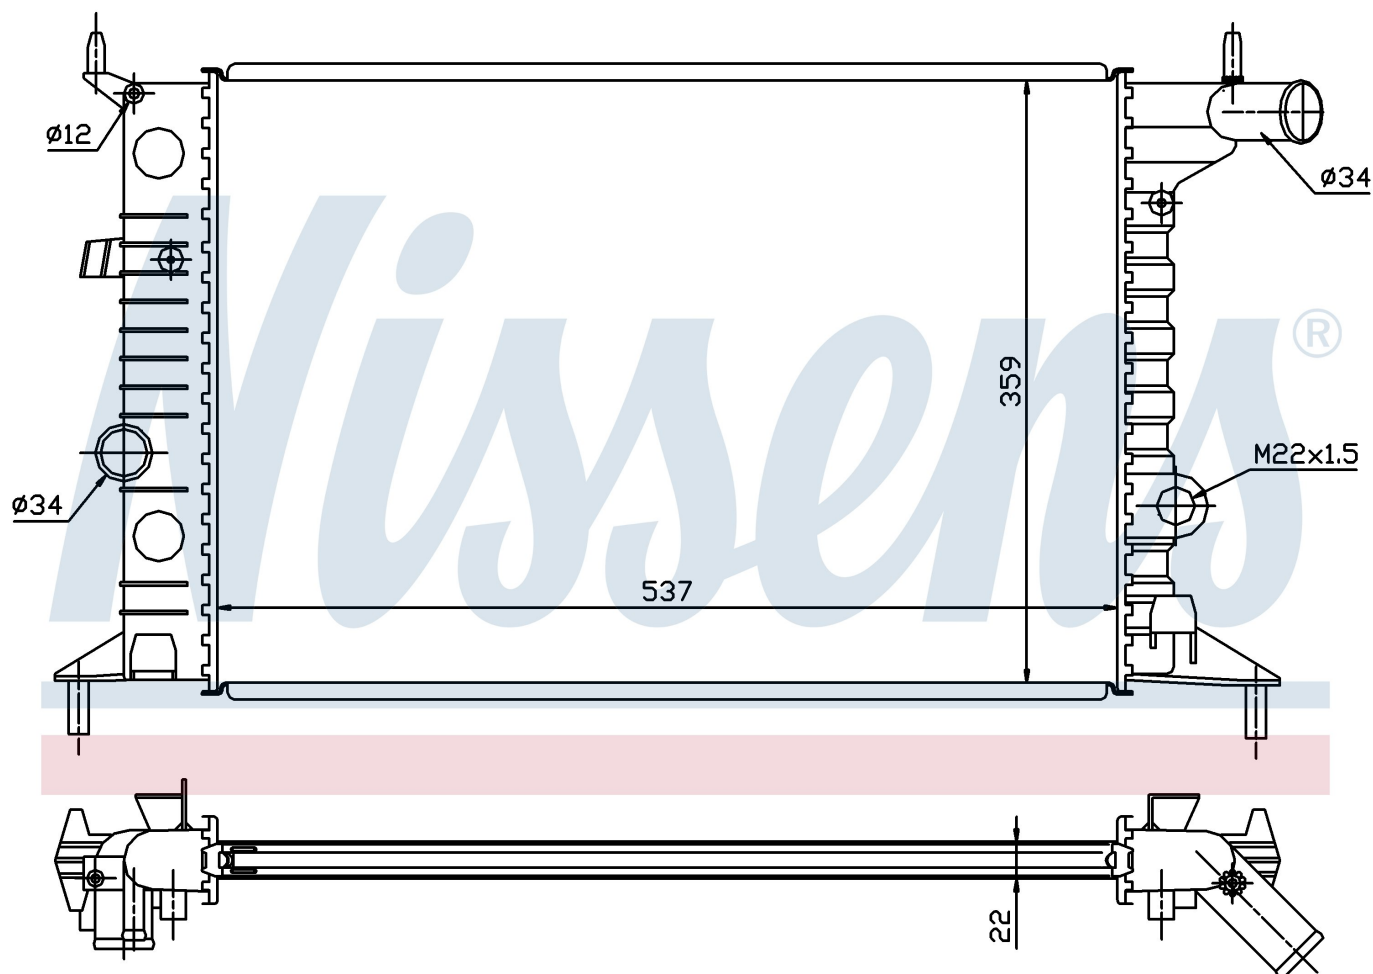

Номер продукта | 630681

Номер продукта 630681

Производитель	VAUXHALL
Модельный ряд	VECTRA B (95-)
Модель	1.6 i 16V
Коробка передач	Manual
Система А/С	Without air conditioning
Топливо	Gasoline
Двигатель	X16XEL
Вес брутто	3,06 kg
Период	10/1995->3/2002
Размер (В x Ш x Г)	537 x 359 x 22 mm
Материал	Mechanical aluminium
Оригинальные номера	
90 528 302	90499822