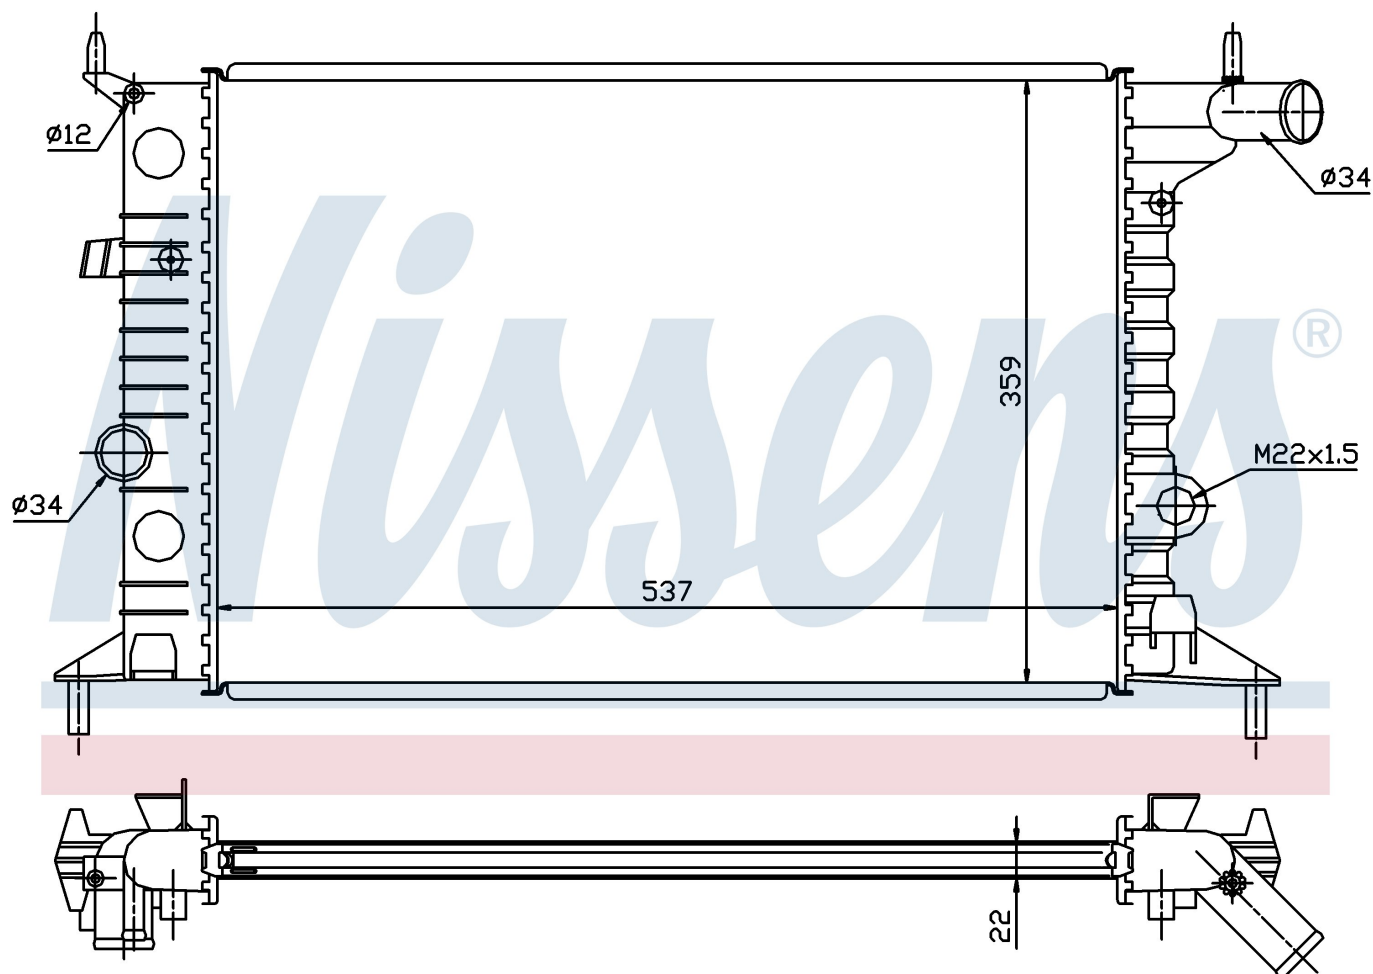

Номер продукта | 630681

Номер продукта 630681

Производитель	OPEL
Модельный ряд	VECTRA B (95-)
Модель	2.0 i 16V
Коробка передач	Manual
Система А/С	Without air conditioning
Топливо	Gasoline
Двигатель	C20SEL
Вес брутто	3,06 kg
Период	10/1995->6/2000
Размер (В x Ш x Г)	537 x 359 x 22 mm
Материал	Mechanical aluminium
Оригинальные номера	
90 528 302	90499822