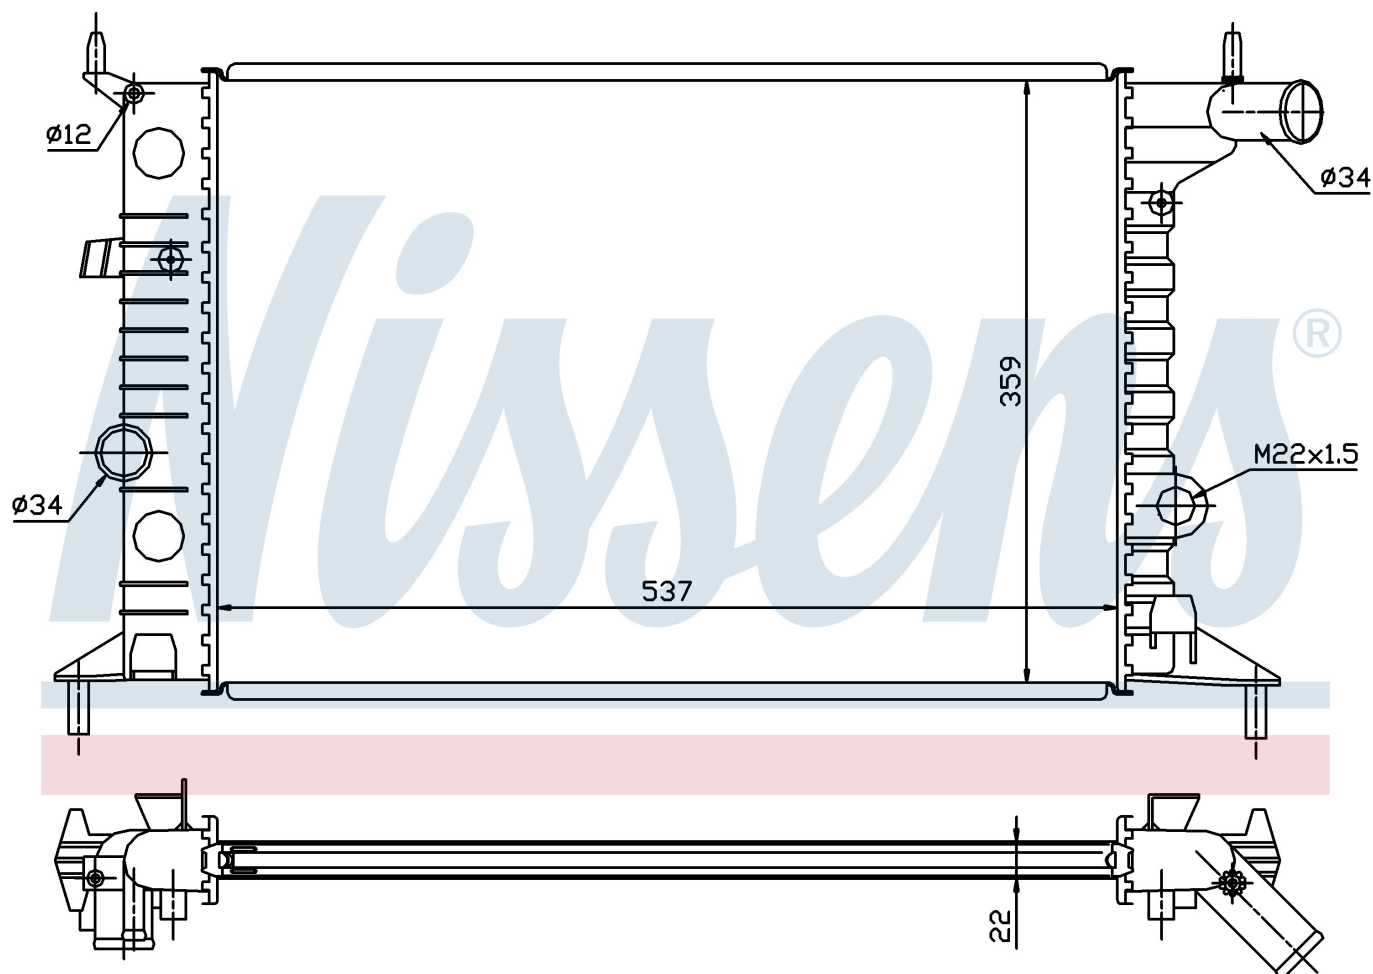

Номер продукта | 630681

Номер продукта 630681

Производитель	VAUXHALL
Модельный ряд	VECTRA B (95-)
Модель	2.0 i
Коробка передач	Manual
Система А/С	Without air conditioning
Топливо	Gasoline
Двигатель	20NEJ
Вес брутто	3,06 kg
Период	10/1995->6/2000
Размер (В x Ш x Г)	537 x 359 x 22 mm
Материал	Mechanical aluminium
Оригинальные номера	
90 528 302	90499822