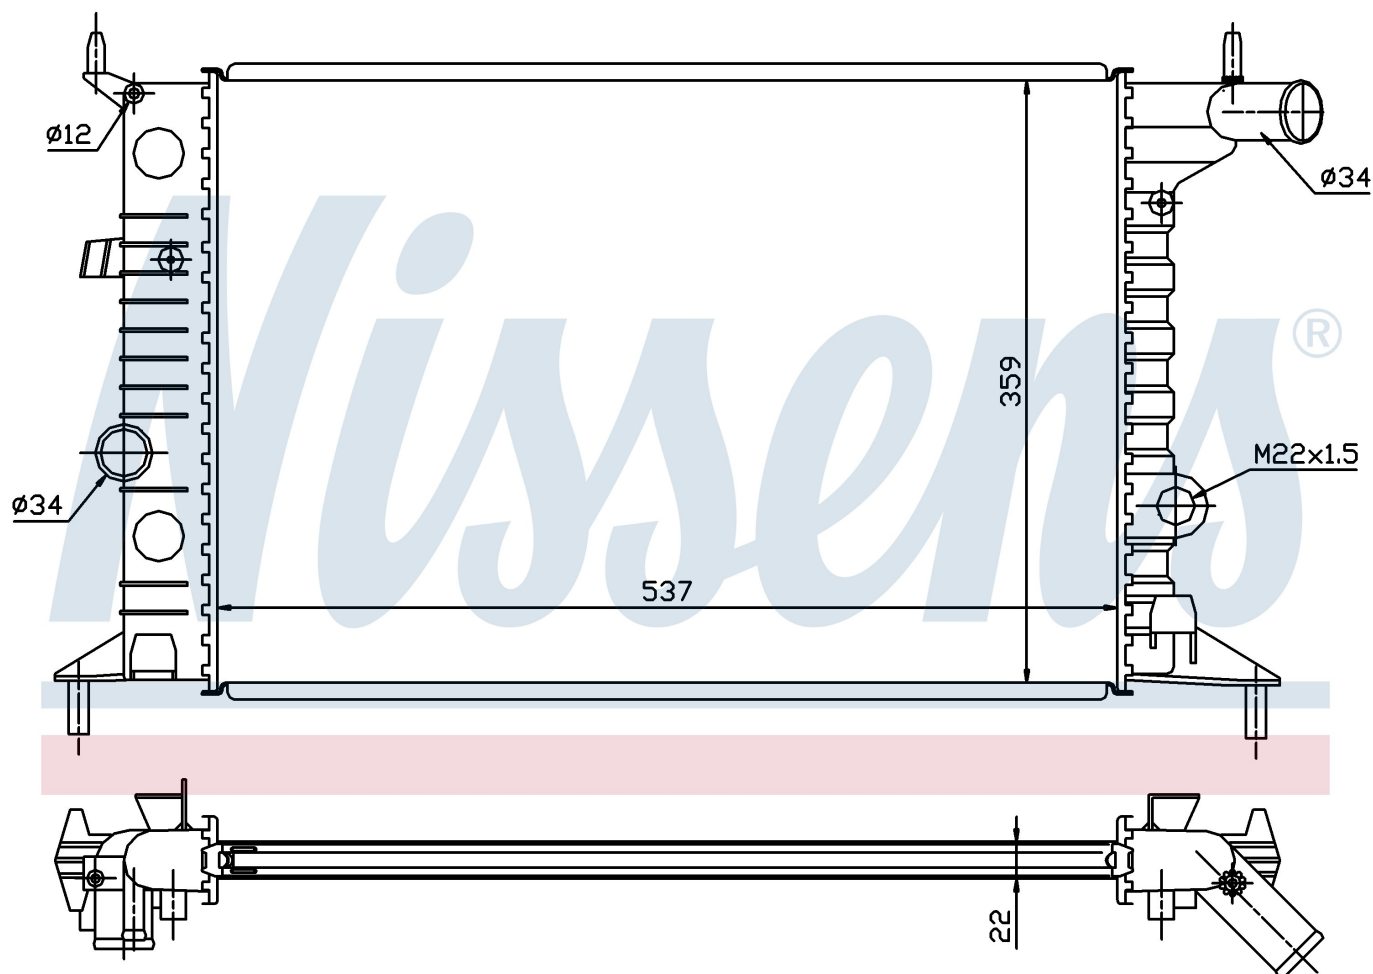

Номер продукта | 630681

Номер продукта 630681

Производитель	VAUXHALL
Модельный ряд	VECTRA B (95-)
Модель	1.8 i 16V
Коробка передач	Manual
Система А/С	Without air conditioning
Топливо	Gasoline
Двигатель	Z18XEL
Вес брутто	3,06 kg
Период	10/1995->3/2002
Размер (В x Ш x Г)	537 x 359 x 22 mm
Материал	Mechanical aluminium
Оригинальные номера	
90 528 302	90499822