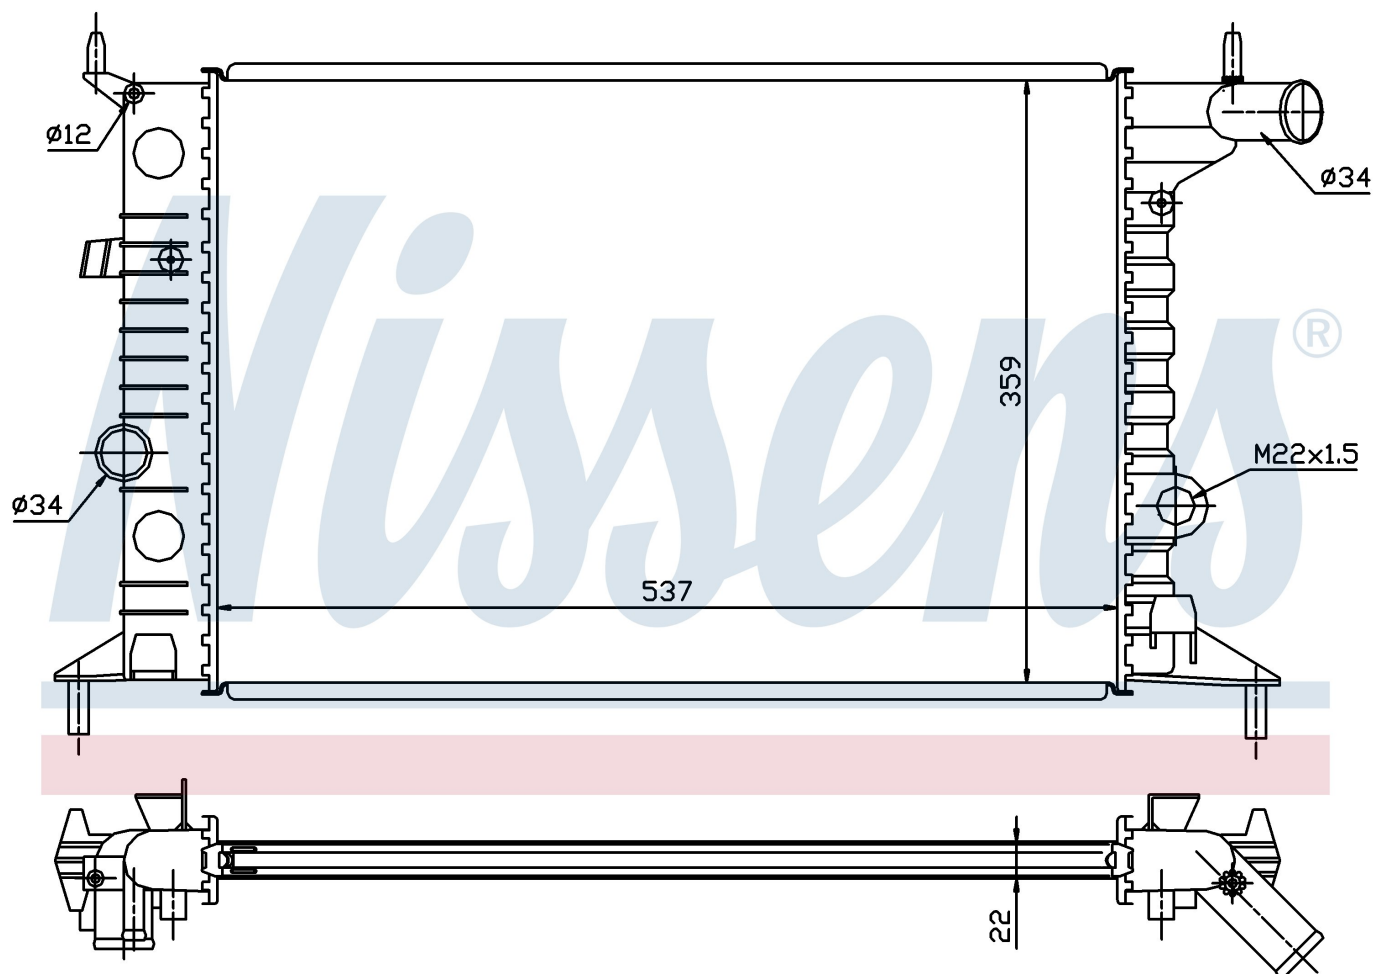

Номер продукта | 630681

Номер продукта 630681

Производитель	OPEL
Модельный ряд	VECTRA B (95-)
Модель	2.0 i
Коробка передач	Manual
Система А/С	Without air conditioning
Топливо	Gasoline
Двигатель	20NEJ
Вес брутто	3,06 kg
Период	10/1995->6/2000
Размер (В x Ш x Г)	537 x 359 x 22 mm
Материал	Mechanical aluminium
Оригинальные номера	
90 528 302	90499822