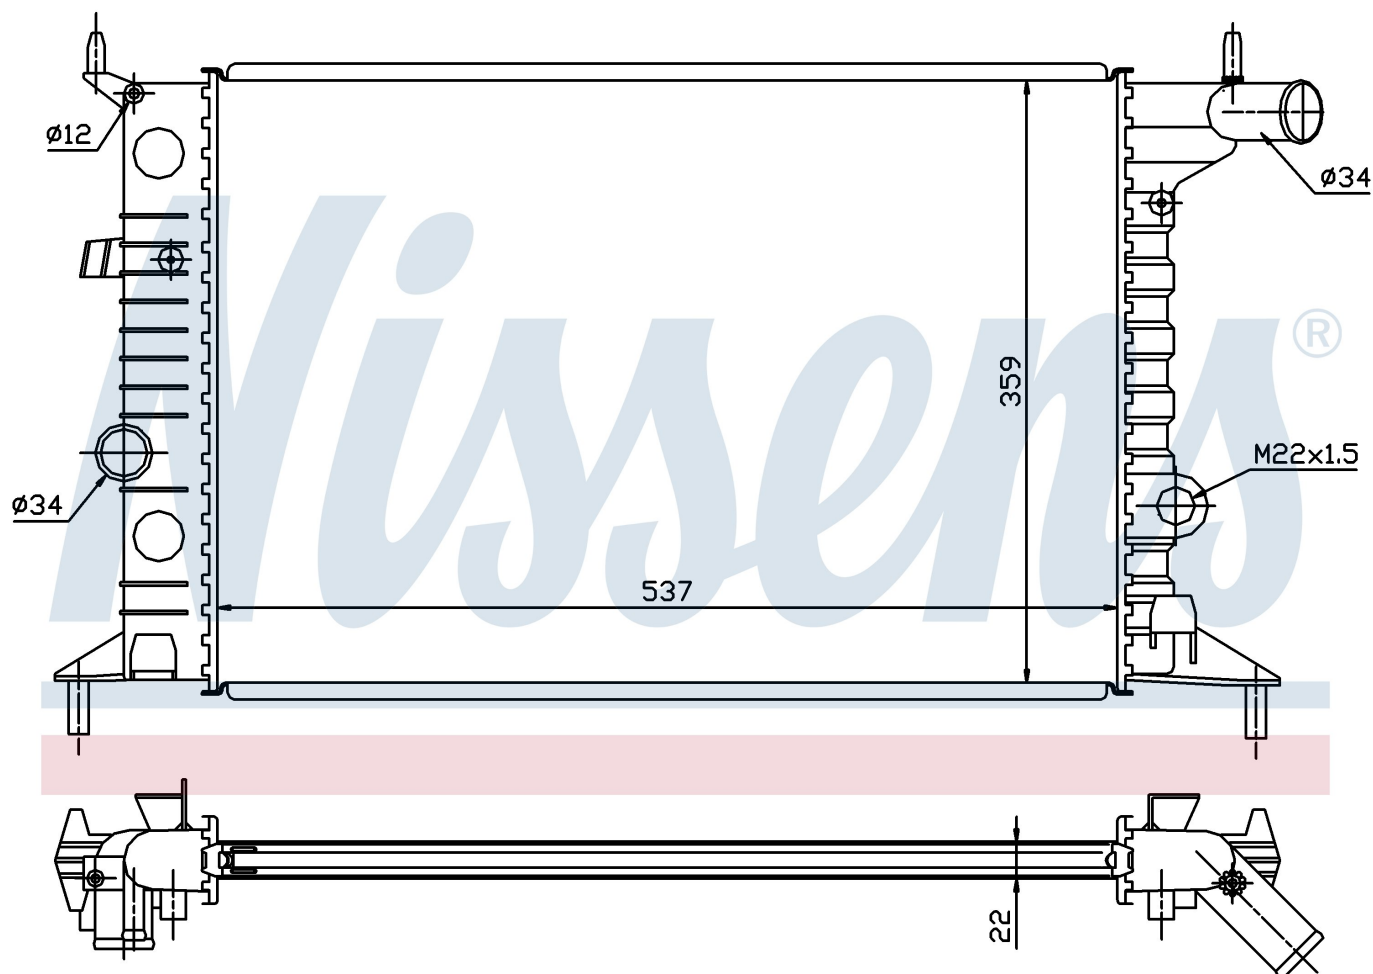

Номер продукта | 630681

Номер продукта 630681

Производитель	VAUXHALL
Модельный ряд	VECTRA B (95-)
Модель	1.6 i 16V
Коробка передач	Manual
Система А/С	Without air conditioning
Топливо	Gasoline
Двигатель	Z16XE
Вес брутто	3,06 kg
Период	10/1995->3/2002
Размер (В x Ш x Г)	537 x 359 x 22 mm
Материал	Mechanical aluminium
Оригинальные номера	
90 528 302	90499822