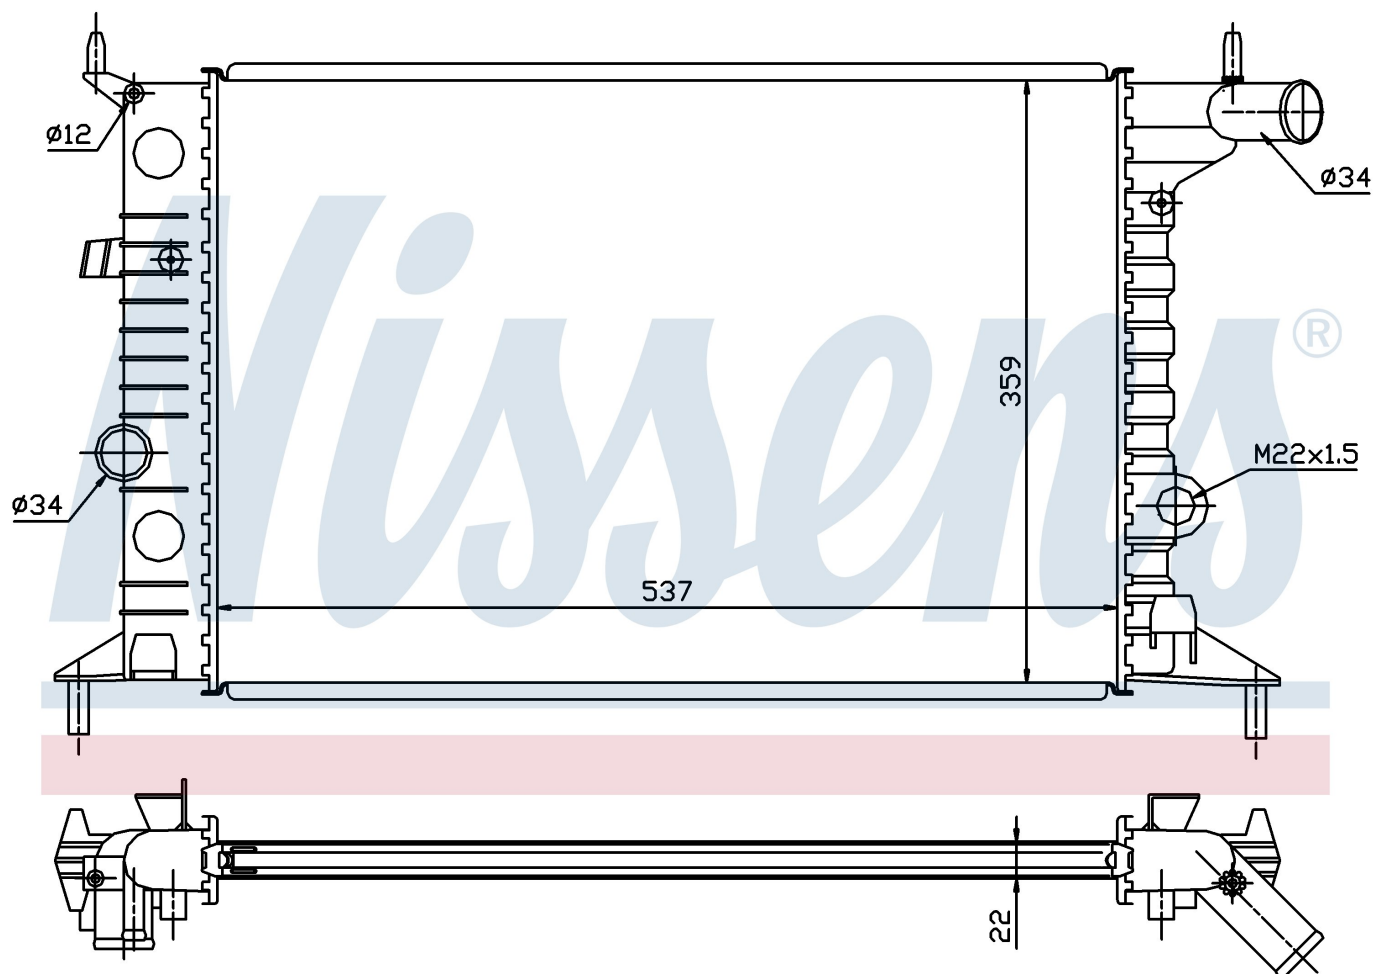

Номер продукта | 630681

Номер продукта 630681

Производитель	VAUXHALL
Модельный ряд	VECTRA B (95-)
Модель	1.6
Коробка передач	Manual
Система А/С	Without air conditioning
Топливо	Gasoline
Двигатель	16LZ2
Вес брутто	3,06 kg
Период	10/1995->3/2002
Размер (В x Ш x Г)	537 x 359 x 22 mm
Материал	Mechanical aluminium
Оригинальные номера	
90 528 302	90499822