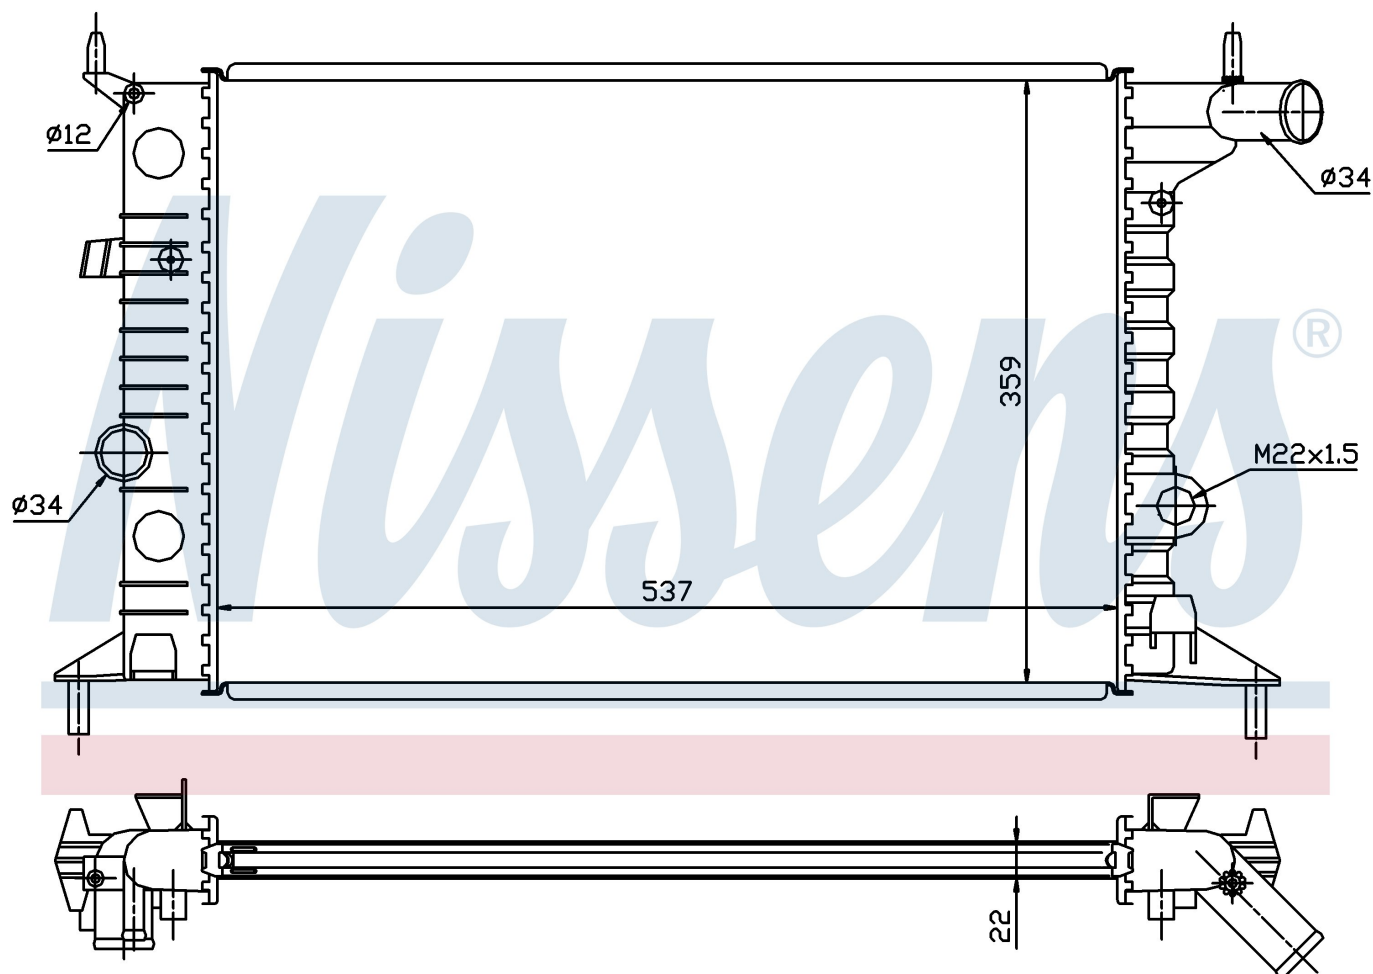

Номер продукта | 630681

Номер продукта 630681

Производитель	OPEL
Модельный ряд	VECTRA B (95-)
Модель	1.8 i 16V
Коробка передач	Manual
Система А/С	Without air conditioning
Топливо	Gasoline
Двигатель	X18XE1
Вес брутто	3,06 kg
Период	10/1995->3/2002
Размер (В x Ш x Г)	537 x 359 x 22 mm
Материал	Mechanical aluminium
Оригинальные номера	
90 528 302	90499822