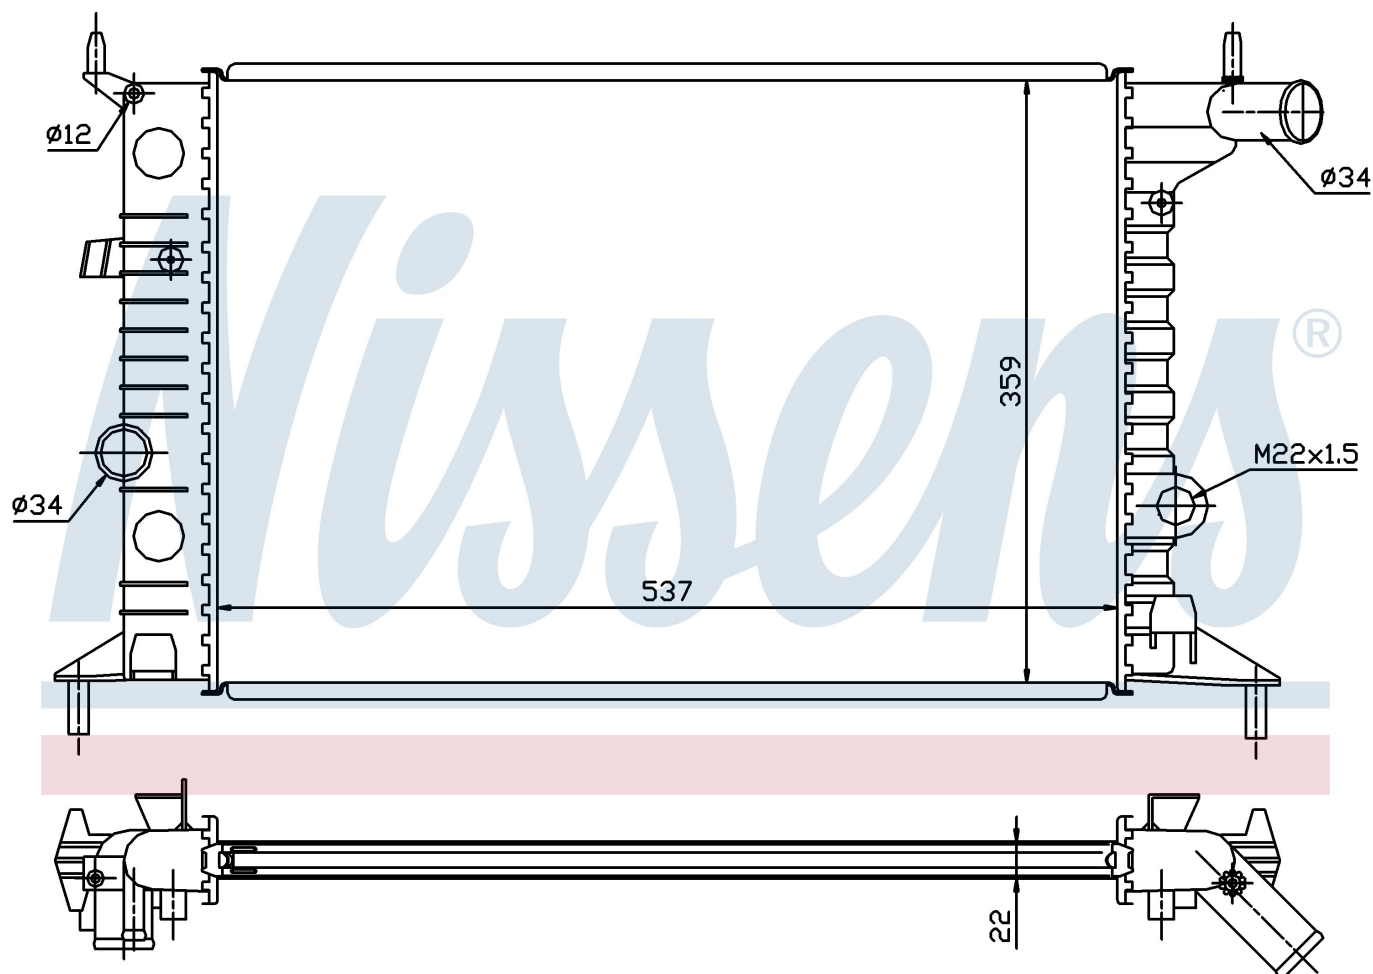

Номер продукта | 630681

Номер продукта 630681

Производитель	VAUXHALL
Модельный ряд	VECTRA B (95-)
Модель	1.8 i 16V
Коробка передач	Manual
Система А/С	Without air conditioning
Топливо	Gasoline
Двигатель	X18XE
Вес брутто	3,06 kg
Период	10/1995->3/2002
Размер (В x Ш x Г)	537 x 359 x 22 mm
Материал	Mechanical aluminium
Оригинальные номера	
90 528 302	90499822