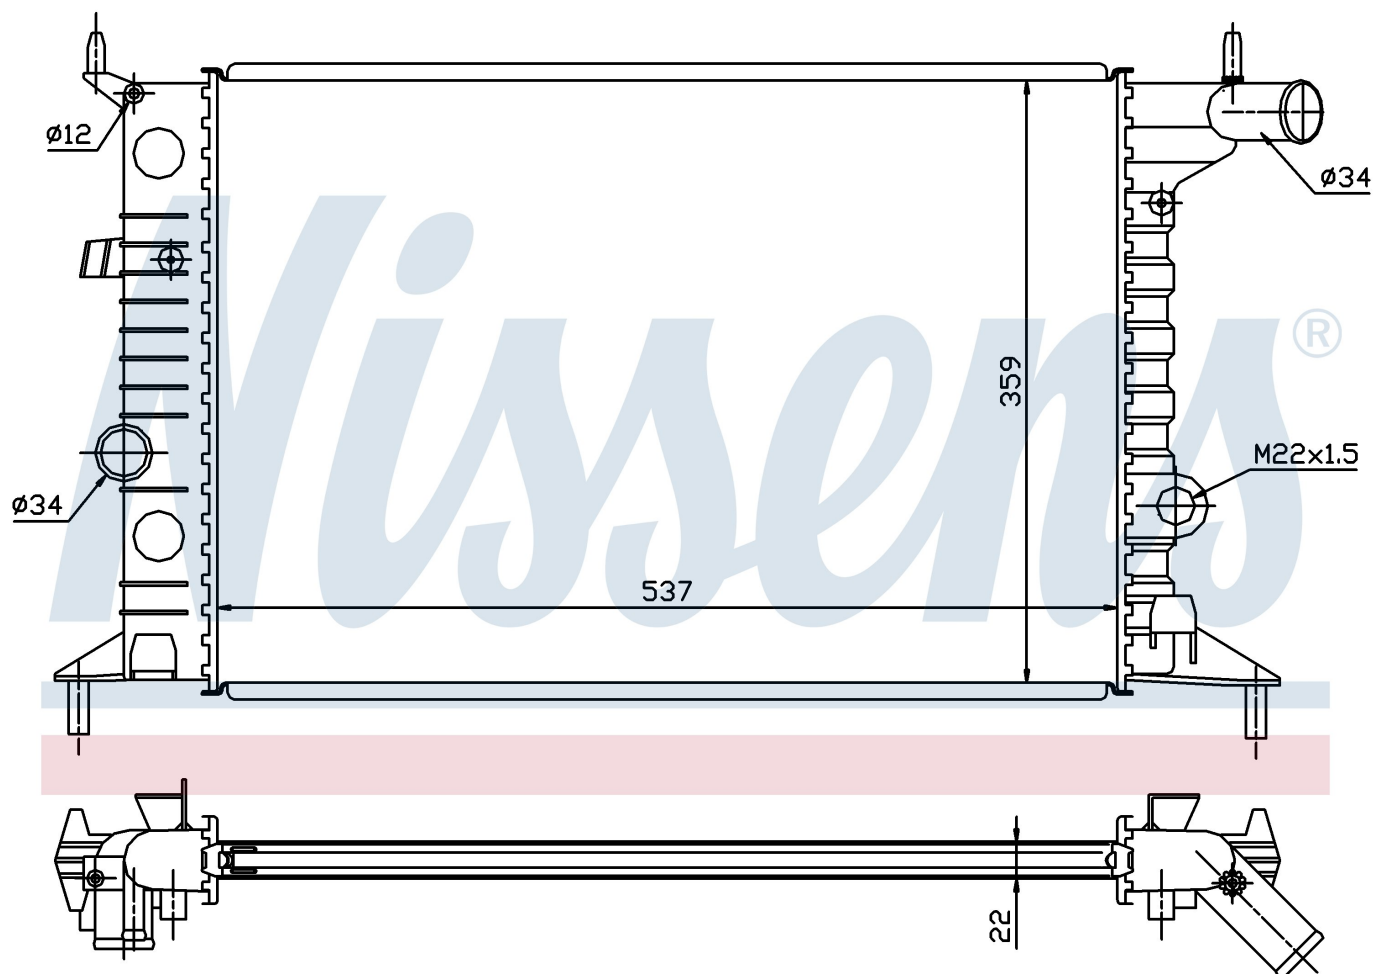

Номер продукта | 630681

**Номер продукта 630681**

Производитель	OPEL
Модельный ряд	VECTRA B (95-)
Модель	1.6 i
Коробка передач	Manual
Система А/С	Without air conditioning
Топливо	Gasoline
Двигатель	X16SZR
Вес брутто	3,06 kg
Период	10/1995->1/1999
Размер (В x Ш x Г)	537 x 359 x 22 mm
Материал	Mechanical aluminium
Оригинальные номера	
90 528 302	90499822

Номер продукта | 630681

**Номер продукта 630681**

Производитель	OPEL
Модельный ряд	VECTRA B (95-)
Модель	1.6 i 16V
Коробка передач	Manual
Система А/С	Without air conditioning
Топливо	Gasoline
Двигатель	X16XEL
Вес брутто	3,06 kg
Период	10/1995->3/2002
Размер (В x Ш x Г)	537 x 359 x 22 mm
Материал	Mechanical aluminium
Оригинальные номера	
90 528 302	90499822

Номер продукта | 630681

**Номер продукта 630681**

Производитель	OPEL
Модельный ряд	VECTRA B (95-)
Модель	1.6 i 16V
Коробка передач	Manual
Система А/С	Without air conditioning
Топливо	Gasoline
Двигатель	Z16XE
Вес брутто	3,06 kg
Период	10/1995->3/2002
Размер (В x Ш x Г)	537 x 359 x 22 mm
Материал	Mechanical aluminium
Оригинальные номера	
90 528 302	90499822

Номер продукта | 630681

**Номер продукта 630681**

Производитель	OPEL
Модельный ряд	VECTRA B (95-)
Модель	1.8 i 16V
Коробка передач	Manual
Система А/С	Without air conditioning
Топливо	Gasoline
Двигатель	X18XE
Вес брутто	3,06 kg
Период	10/1995->3/2002
Размер (В x Ш x Г)	537 x 359 x 22 mm
Материал	Mechanical aluminium
Оригинальные номера	
90 528 302	90499822