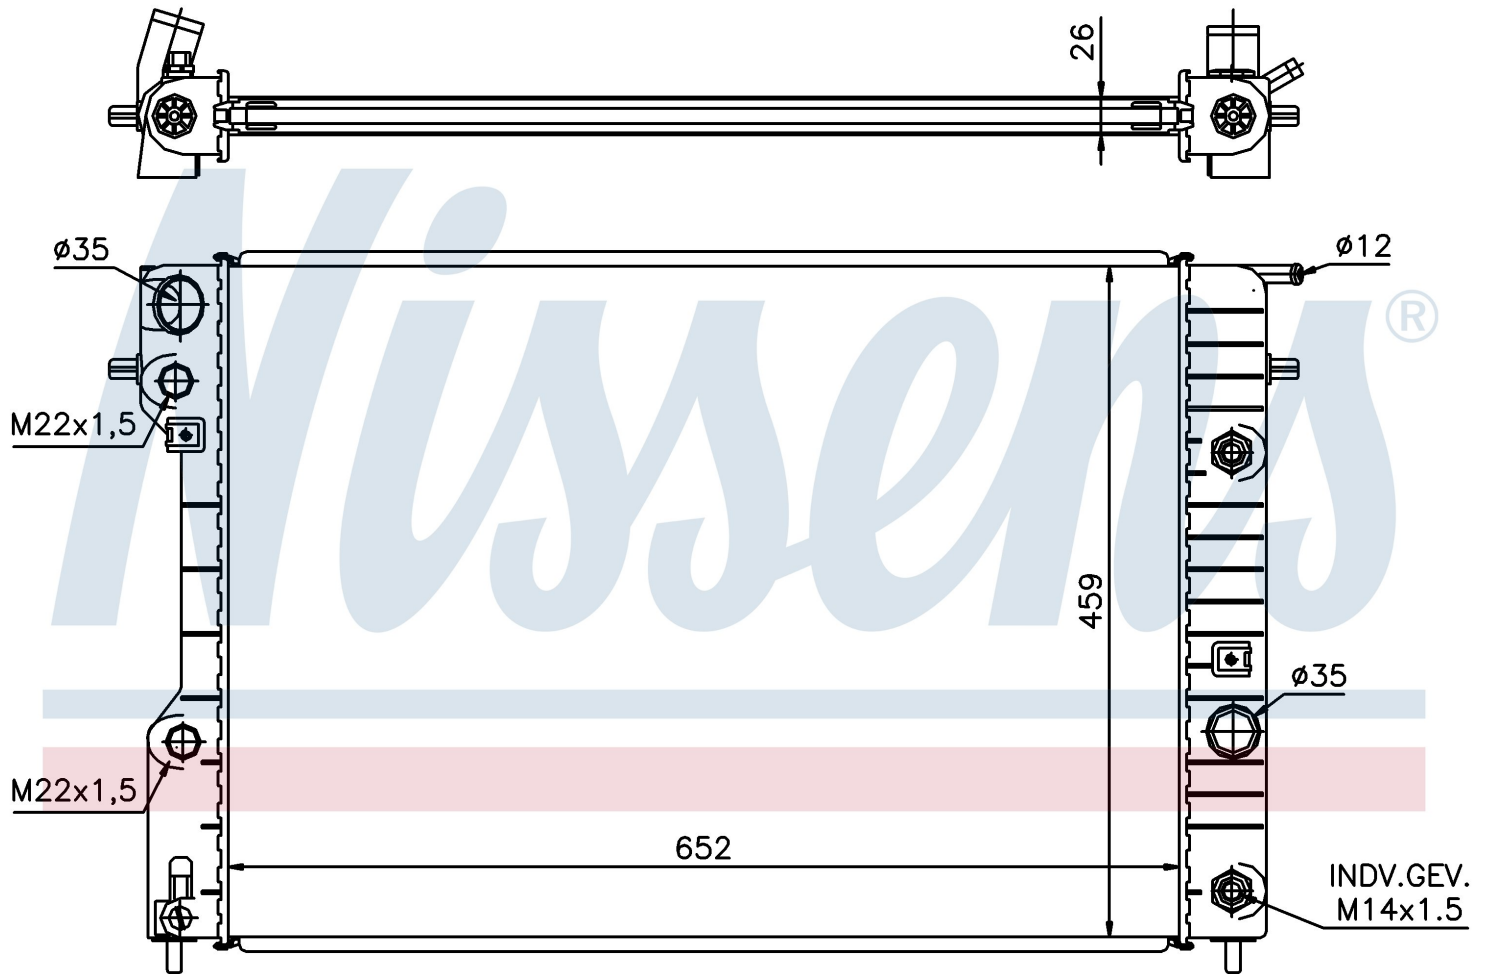

Номер продукта | 63072A

Номер продукта 63072A

Производитель	OPEL
Модельный ряд	OMEGA B (94-)
Модель	3.0 i V6 24V
Коробка передач	Manual
Система А/С	Without air conditioning
Топливо	Gasoline
Двигатель	X30XE
Вес брутто	6,21 kg
Период	1/1996->
Размер (В x Ш x Г)	652 x 459 x 26 mm
Материал	Plastic/Aluminium

Оригинальные номера

1300 165	52463045	52463046	6302 007
52464745