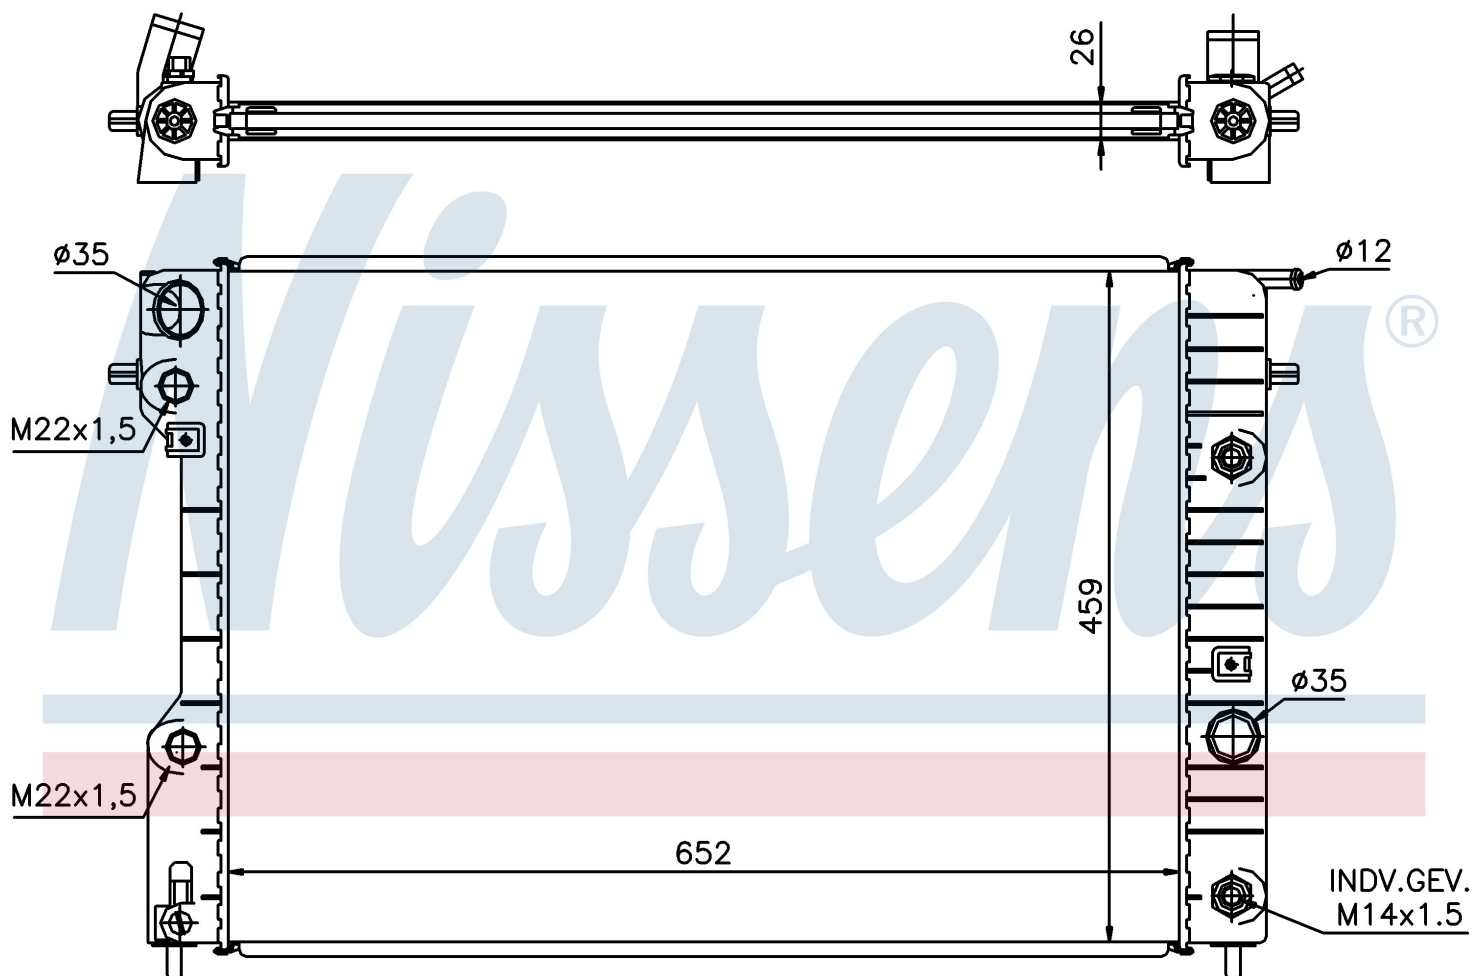

Номер продукта | 63072A

Номер продукта 63072A

Производитель	OPEL
Модельный ряд	OMEGA B (94-)
Модель	3.0 i V6 24V
Коробка передач	Manual
Система А/С	Without air conditioning
Топливо	Gasoline
Двигатель	X30XE
Вес брутто	6,21 kg
Период	1/1996->
Размер (В x Ш x Г)	652 x 459 x 26 mm
Материал	Plastic/Aluminium

Оригинальные номера

1300 165	52463045	52463046	6302 007
52464745