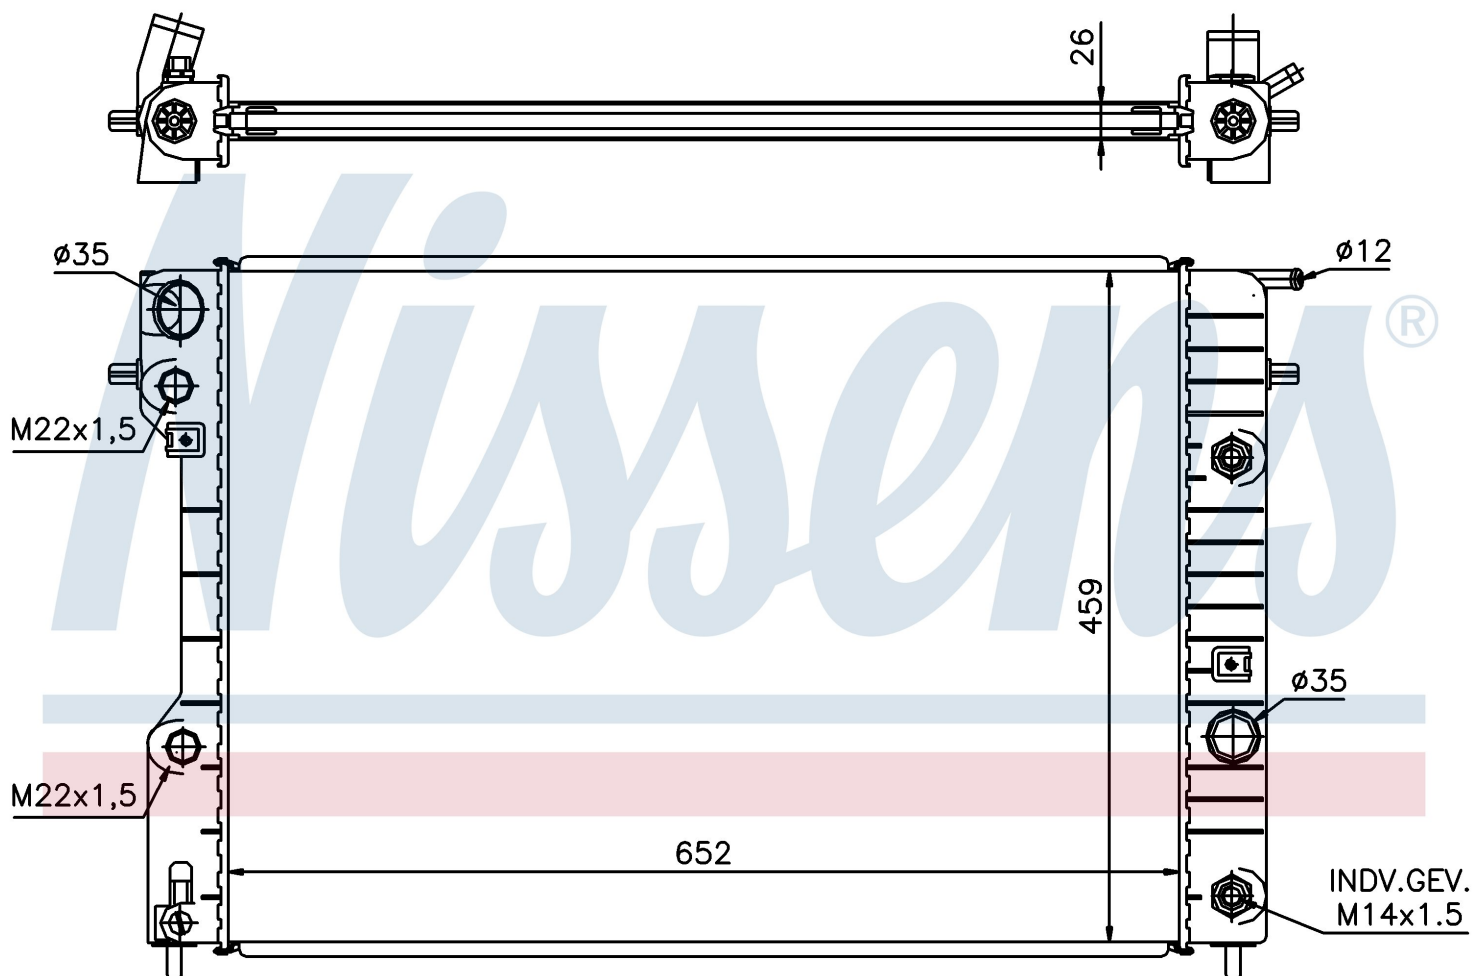

Номер продукта | 63072A

Номер продукта 63072A

Производитель	OPEL
Модельный ряд	OMEGA B (94-)
Модель	2.0 i 16V
Коробка передач	Manual/Automatic
Система А/С	With air conditioning
Топливо	Gasoline
Двигатель	X20XEV
Вес брутто	6,21 kg
Период	3/1994->
Размер (В x Ш x Г)	652 x 459 x 26 mm
Материал	Plastic/Aluminium

Оригинальные номера

1300 165	52463045	52463046	6302 007
52464745