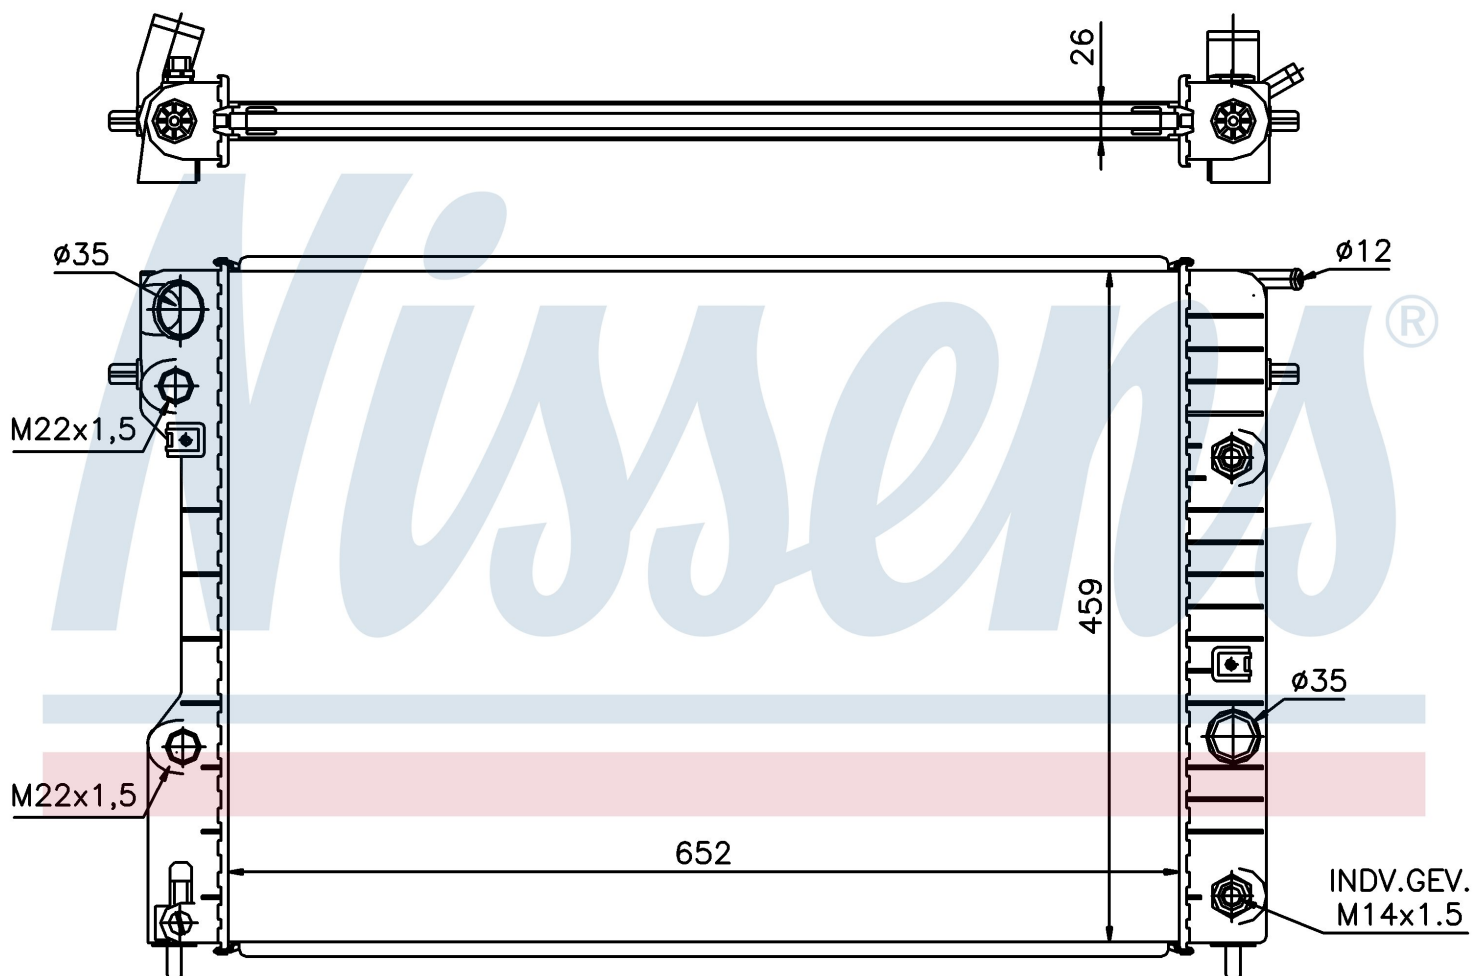

Номер продукта | 63072A

Номер продукта 63072A

Производитель	OPEL
Модельный ряд	OMEGA B (94-)
Модель	2.5 i V6 24V
Коробка передач	Manual/Automatic
Система А/С	Without air conditioning
Топливо	Gasoline
Двигатель	X25XE
Вес брутто	6,21 kg
Период	3/1994->
Размер (В x Ш x Г)	652 x 459 x 26 mm
Материал	Plastic/Aluminium

Оригинальные номера

1300 165	52463045	52463046	6302 007
52464745