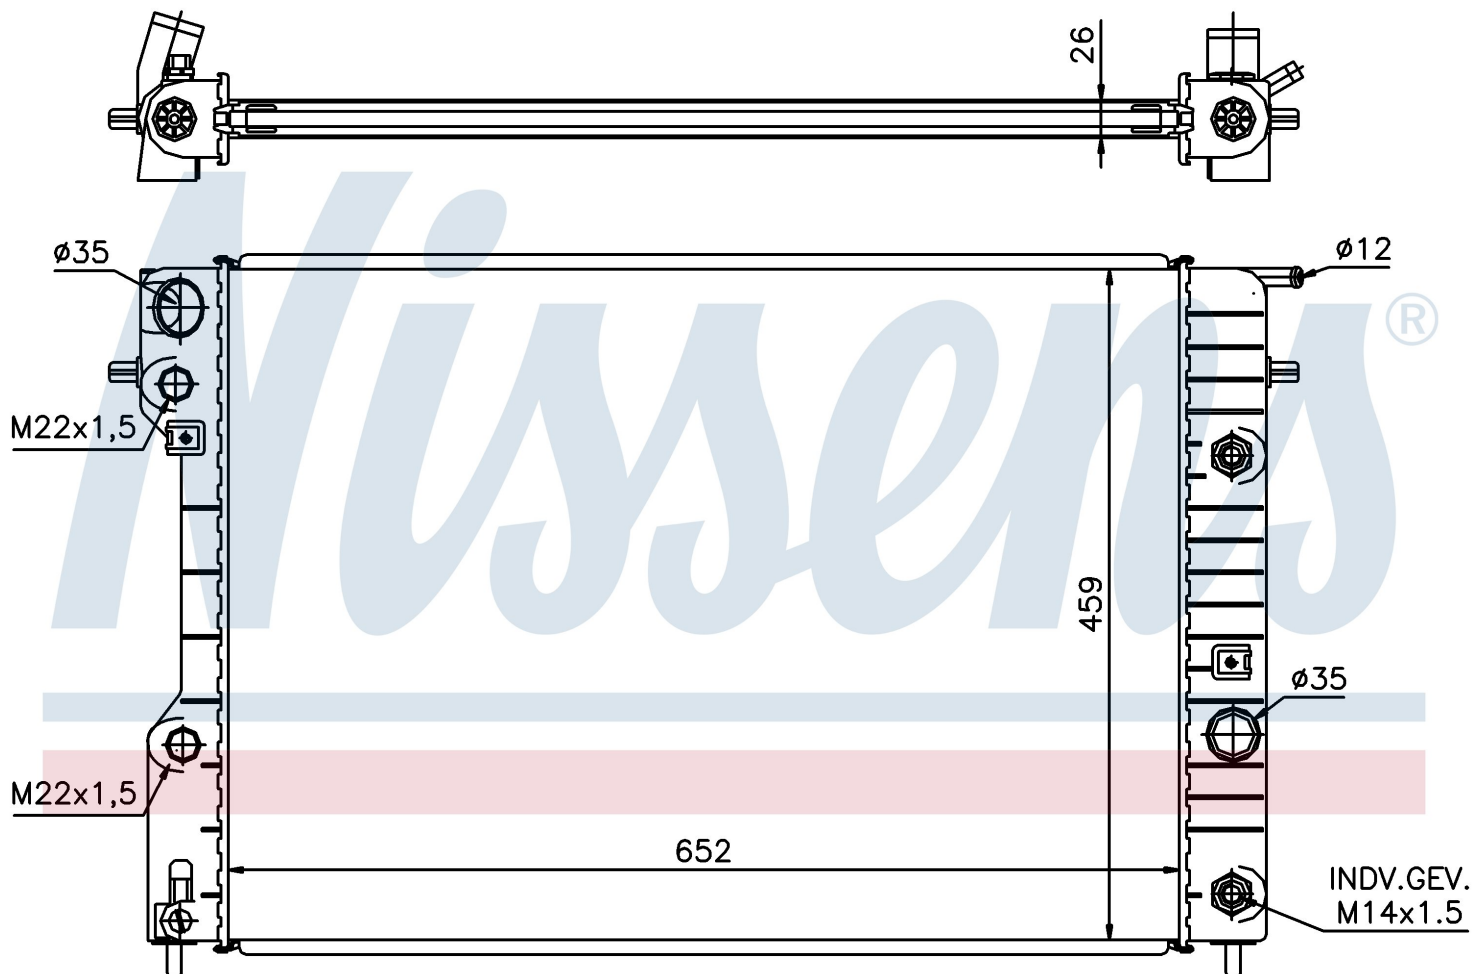

Номер продукта | 63072A

Номер продукта 63072A

Производитель	VAUXHALL
Модельный ряд	OMEGA (94-)
Модель	2.0 i
Коробка передач	Manual/Automatic
Система А/С	With air conditioning
Топливо	Gasoline
Двигатель	20SE
Вес брутто	6,21 kg
Период	3/1994->
Размер (В x Ш x Г)	652 x 459 x 26 mm
Материал	Plastic/Aluminium

Оригинальные номера

1300 165	52463045	52463046	6302 007
52464745