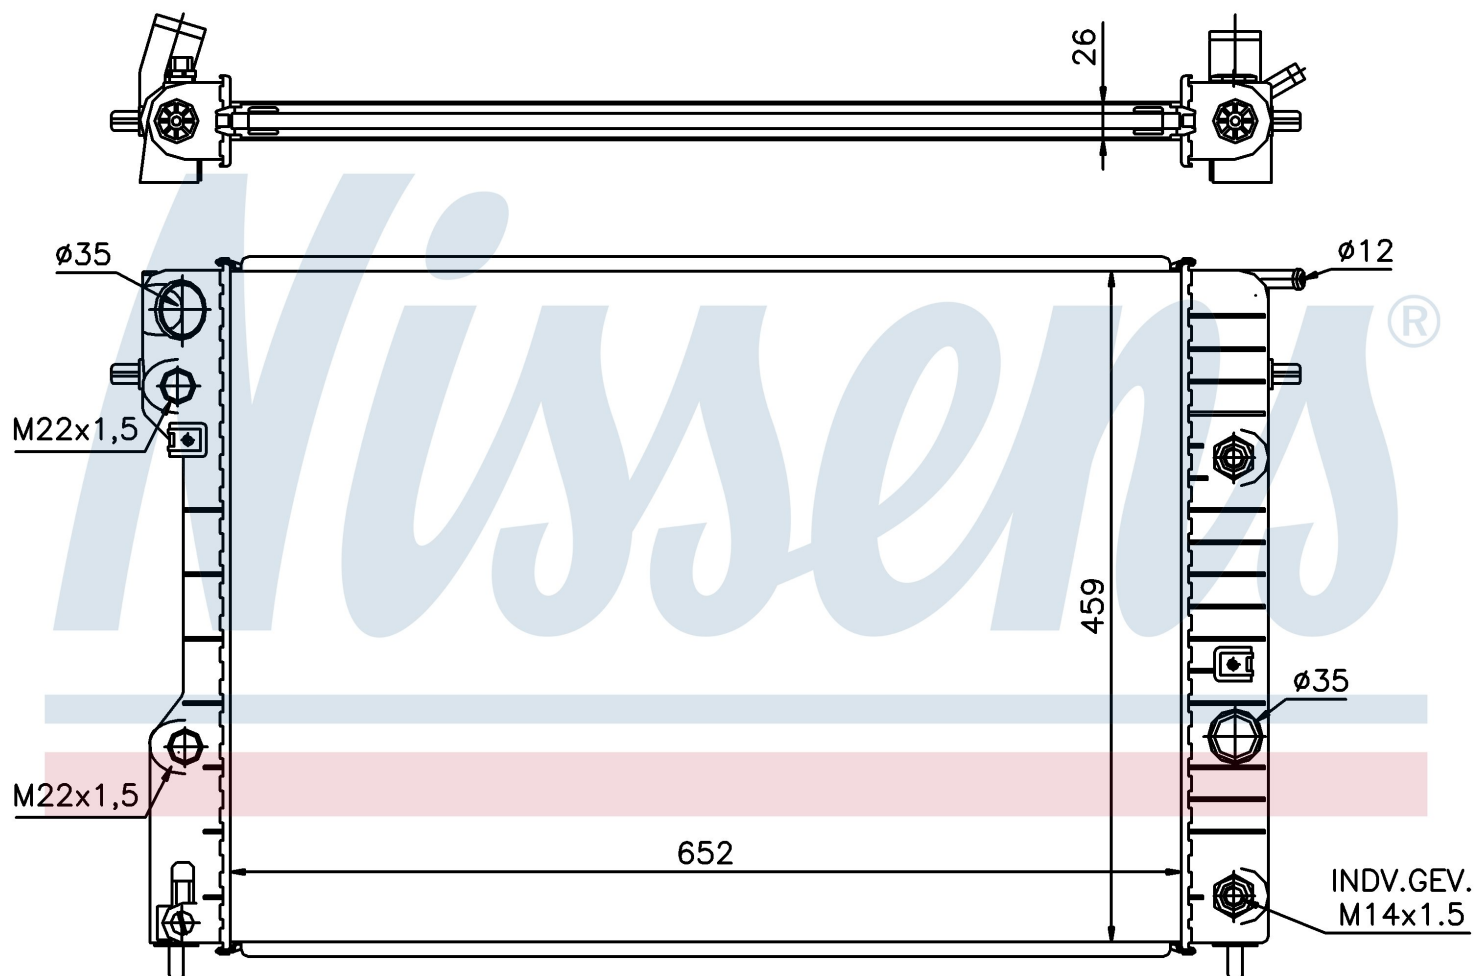

Номер продукта | 63072A

Номер продукта 63072A			
Производитель	OPEL		
Модельный ряд	OMEGA B (94-)		
Модель	2.0 i		
Коробка передач	Manual/Automatic		
Система А/С	With air conditioning		
Топливо	Gasoline		
Двигатель	X20SE		
Вес брутто	6,21 kg		
Период	3/1994->		
Размер (В x Ш x Г)	652 x 459 x 26 mm		
Материал	Plastic/Aluminium		
Оригинальные номера			
1300 165	52463045	52463046	6302 007
52464745			