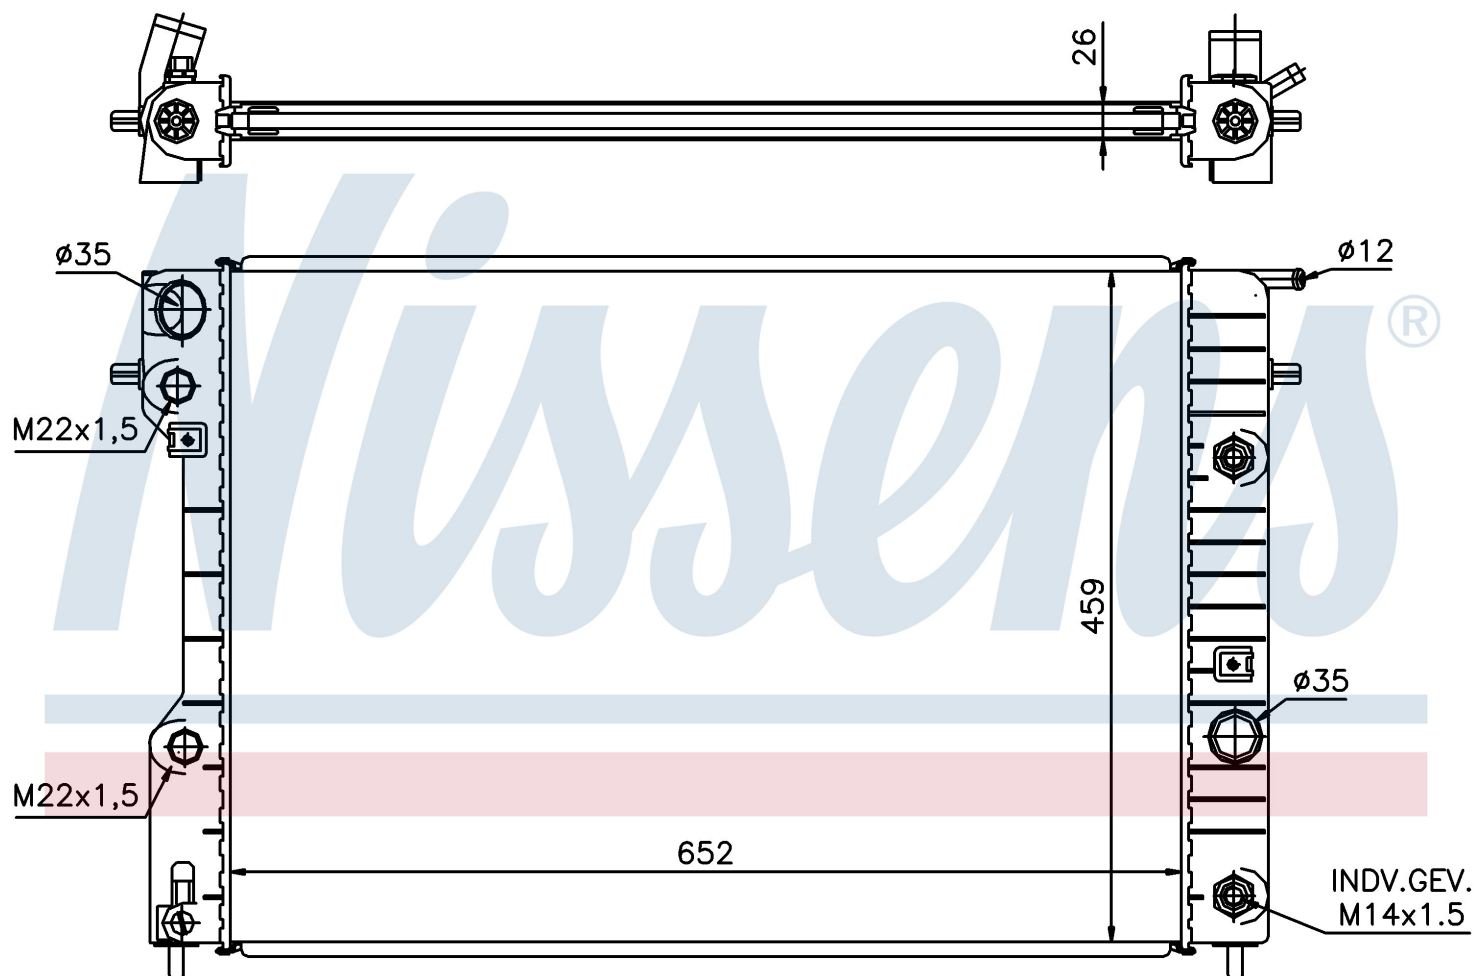

Номер продукта | 63072A

Номер продукта 63072A			
Производитель	OPEL		
Модельный ряд	OMEGA B (94-)		
Модель	2.2 i 16V		
Коробка передач	Manual/Automatic		
Система А/С	With air conditioning		
Топливо	Gasoline		
Двигатель	Y22XE		
Вес брутто	6,21 kg		
Период	8/1999->		
Размер (В x Ш x Г)	652 x 459 x 26 mm		
Материал	Plastic/Aluminium		
Оригинальные номера			
1300 165	52463045	52463046	6302 007
52464745