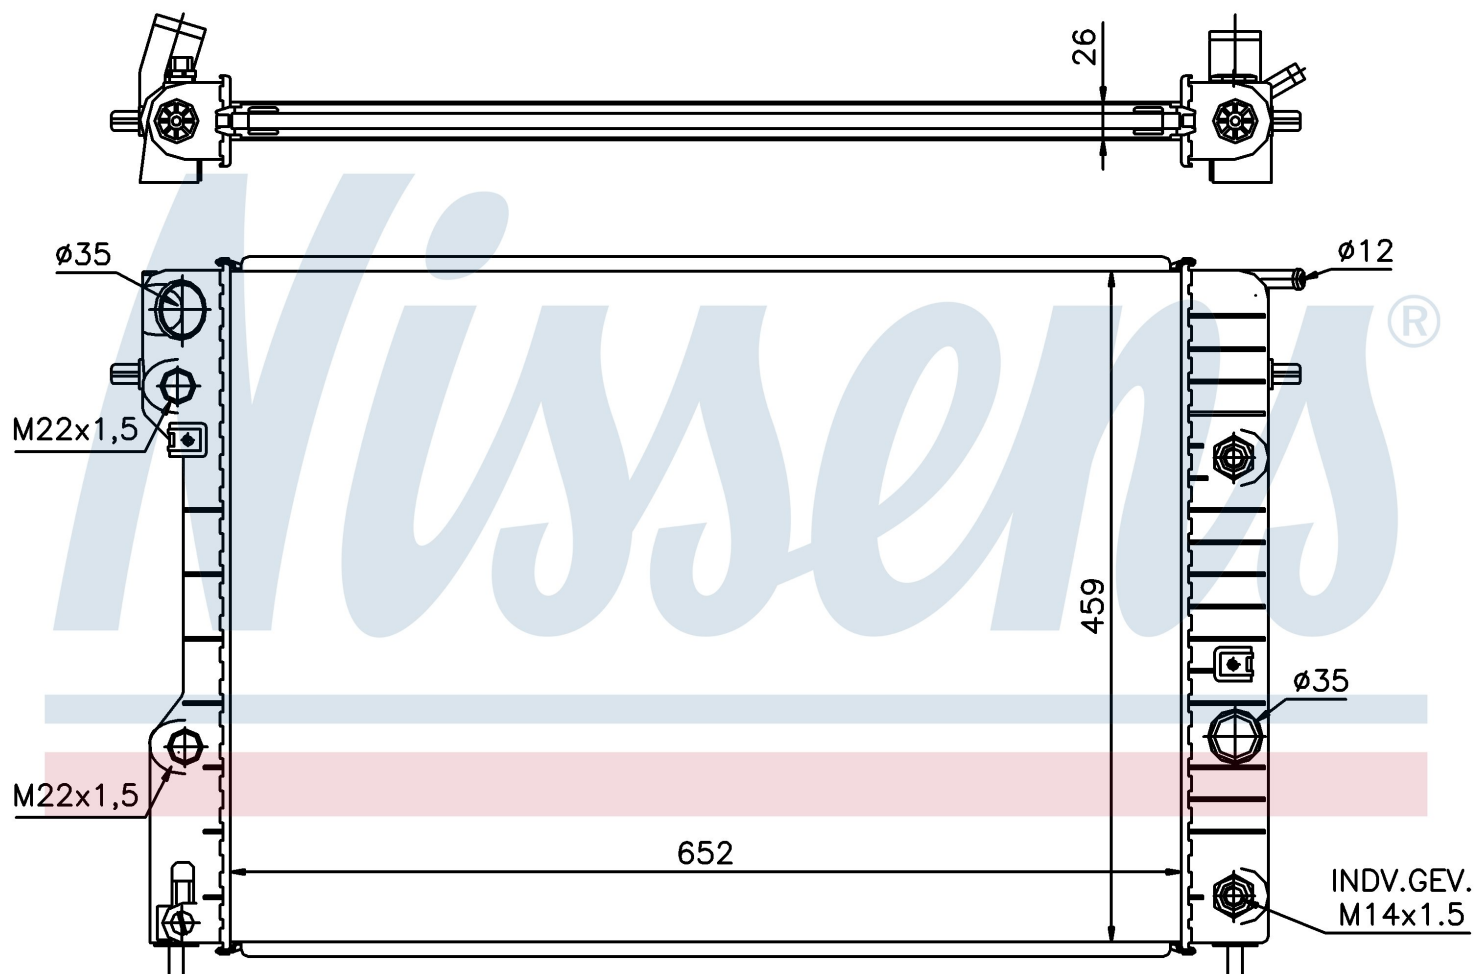

Номер продукта | 63072A

Номер продукта 63072A			
Производитель	OPEL		
Модельный ряд	OMEGA B (94-)		
Модель	2.0 i		
Коробка передач	Manual/Automatic		
Система А/С	With air conditioning		
Топливо	Gasoline		
Двигатель	X20SE		
Вес брутто	6,21 kg		
Период	3/1994->		
Размер (В x Ш x Г)	652 x 459 x 26 mm		
Материал	Plastic/Aluminium		
Оригинальные номера			
1300 165	52463045	52463046	6302 007
52464745			