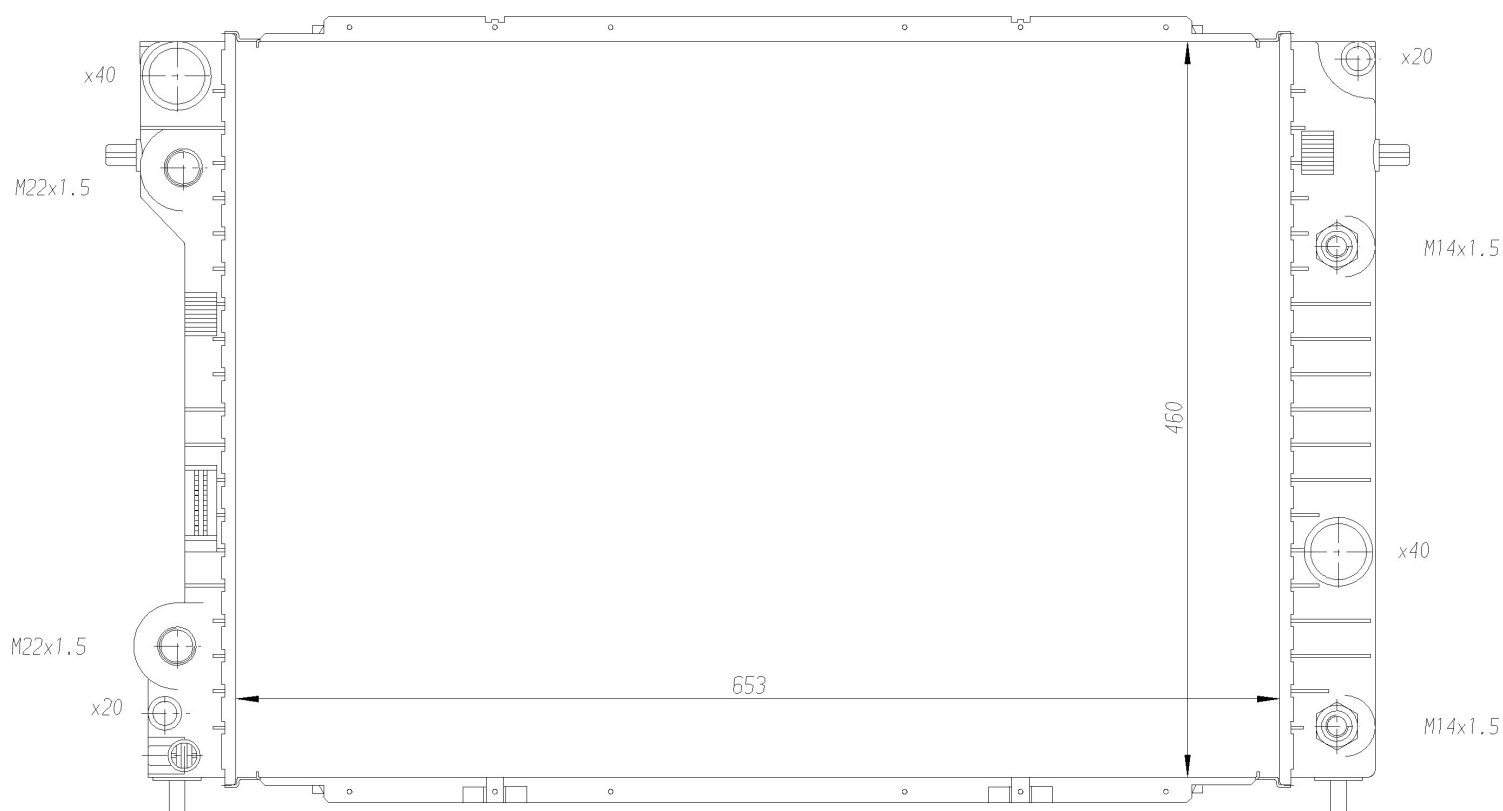

Номер продукта | 63075

**Номер продукта 63075**

Производитель	OPEL
Модельный ряд	OMEGA B (94-)
Модель	2.5 TD
Коробка передач	Manual/Automatic
Система А/С	With air conditioning
Топливо	Diesel
Двигатель	U25TD
Вес брутто	6,61 kg
Период	3/1994->
Размер (В x Ш x Г)	653 x 460 x 32 mm
Материал	Mechanical aluminium
Оригинальные номера	
6302 004	

Номер продукта | 63075

**Номер продукта 63075**

Производитель	OPEL
Модельный ряд	OMEGA B (94-)
Модель	2.5 TD
Коробка передач	Manual/Automatic
Система А/С	With air conditioning
Топливо	Diesel
Двигатель	X25DT
Вес брутто	6,61 kg
Период	3/1994->
Размер (В x Ш x Г)	653 x 460 x 32 mm
Материал	Mechanical aluminium
Оригинальные номера	
6302 004	

Номер продукта | 63075

**Номер продукта 63075**

Производитель	OPEL
Модельный ряд	OMEGA B (94-)
Модель	2.5 TD
Коробка передач	Manual/Automatic
Система А/С	With air conditioning
Топливо	Diesel
Двигатель	Y25DT
Вес брутто	6,61 kg
Период	3/1994->
Размер (В x Ш x Г)	653 x 460 x 32 mm
Материал	Mechanical aluminium
Оригинальные номера	
6302 004	

Номер продукта | 63075

**Номер продукта 63075**

Производитель	VAUXHALL
Модельный ряд	OMEGA (94-)
Модель	2.5 TD
Коробка передач	Manual/Automatic
Система А/С	With air conditioning
Топливо	Diesel
Двигатель	U25TD
Вес брутто	6,61 kg
Период	3/1994->
Размер (В x Ш x Г)	653 x 460 x 32 mm
Материал	Mechanical aluminium
Оригинальные номера	
6302 004	