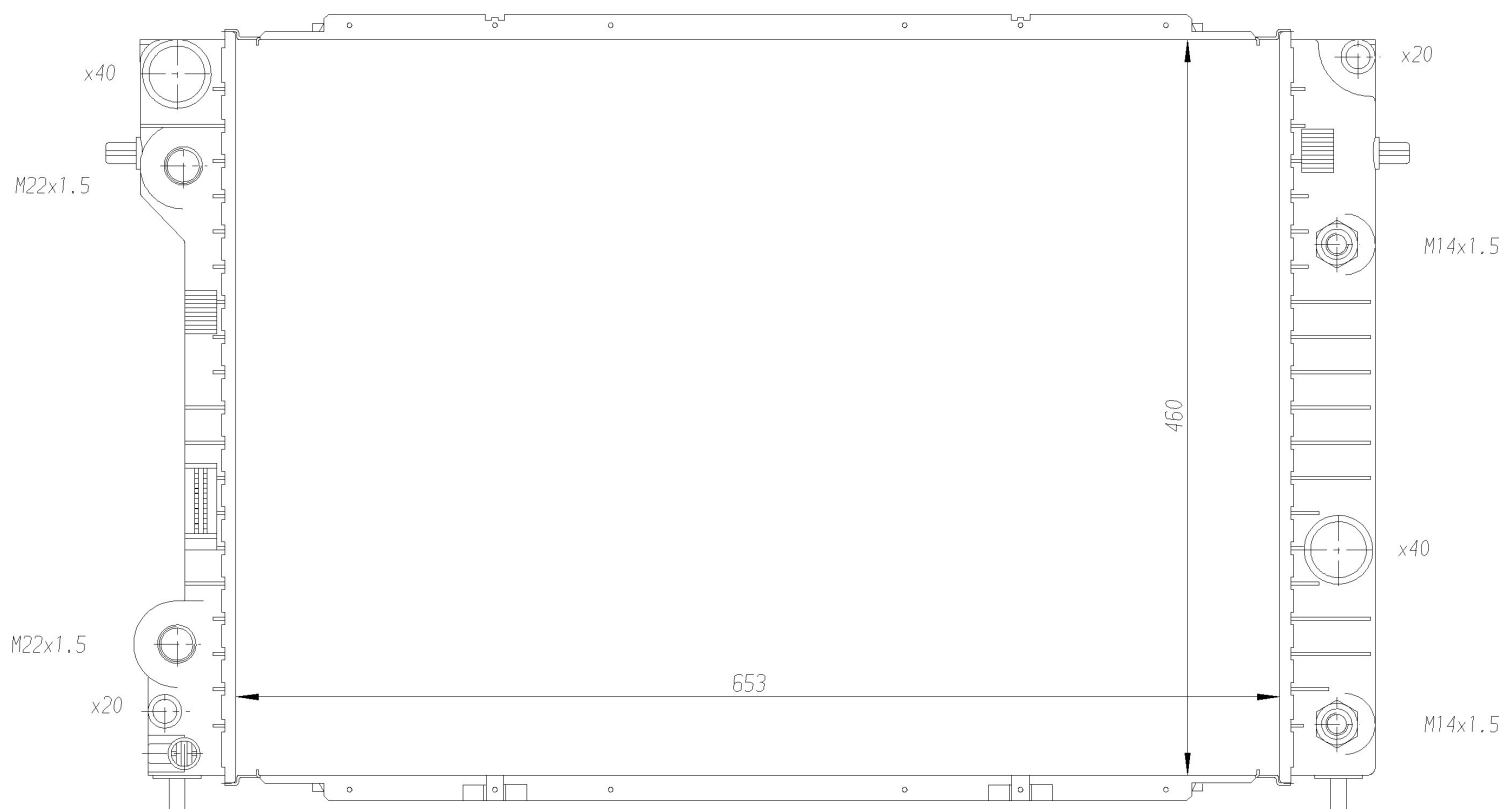

Номер продукта | 63075

**Номер продукта 63075**

Производитель	OPEL
Модельный ряд	OMEGA B (94-)
Модель	2.5 TD
Коробка передач	Manual/Automatic
Система А/С	With air conditioning
Топливо	Diesel
Двигатель	U25TD
Вес брутто	6,61 kg
Период	3/1994->
Размер (В x Ш x Г)	653 x 460 x 32 mm
Материал	Mechanical aluminium
Оригинальные номера	
6302 004	

Номер продукта | 63075

**Номер продукта 63075**

Производитель	OPEL
Модельный ряд	OMEGA B (94-)
Модель	2.5 TD
Коробка передач	Manual/Automatic
Система А/С	With air conditioning
Топливо	Diesel
Двигатель	X25DT
Вес брутто	6,61 kg
Период	3/1994->
Размер (В x Ш x Г)	653 x 460 x 32 mm
Материал	Mechanical aluminium
Оригинальные номера	
6302 004	

Номер продукта | 63075

**Номер продукта 63075**

Производитель	OPEL
Модельный ряд	OMEGA B (94-)
Модель	2.5 TD
Коробка передач	Manual/Automatic
Система А/С	With air conditioning
Топливо	Diesel
Двигатель	Y25DT
Вес брутто	6,61 kg
Период	3/1994->
Размер (В x Ш x Г)	653 x 460 x 32 mm
Материал	Mechanical aluminium
Оригинальные номера	
6302 004	

Номер продукта | 63075

**Номер продукта 63075**

Производитель	VAUXHALL
Модельный ряд	OMEGA (94-)
Модель	2.5 TD
Коробка передач	Manual/Automatic
Система А/С	With air conditioning
Топливо	Diesel
Двигатель	U25TD
Вес брутто	6,61 kg
Период	3/1994->
Размер (В x Ш x Г)	653 x 460 x 32 mm
Материал	Mechanical aluminium
Оригинальные номера	
6302 004	