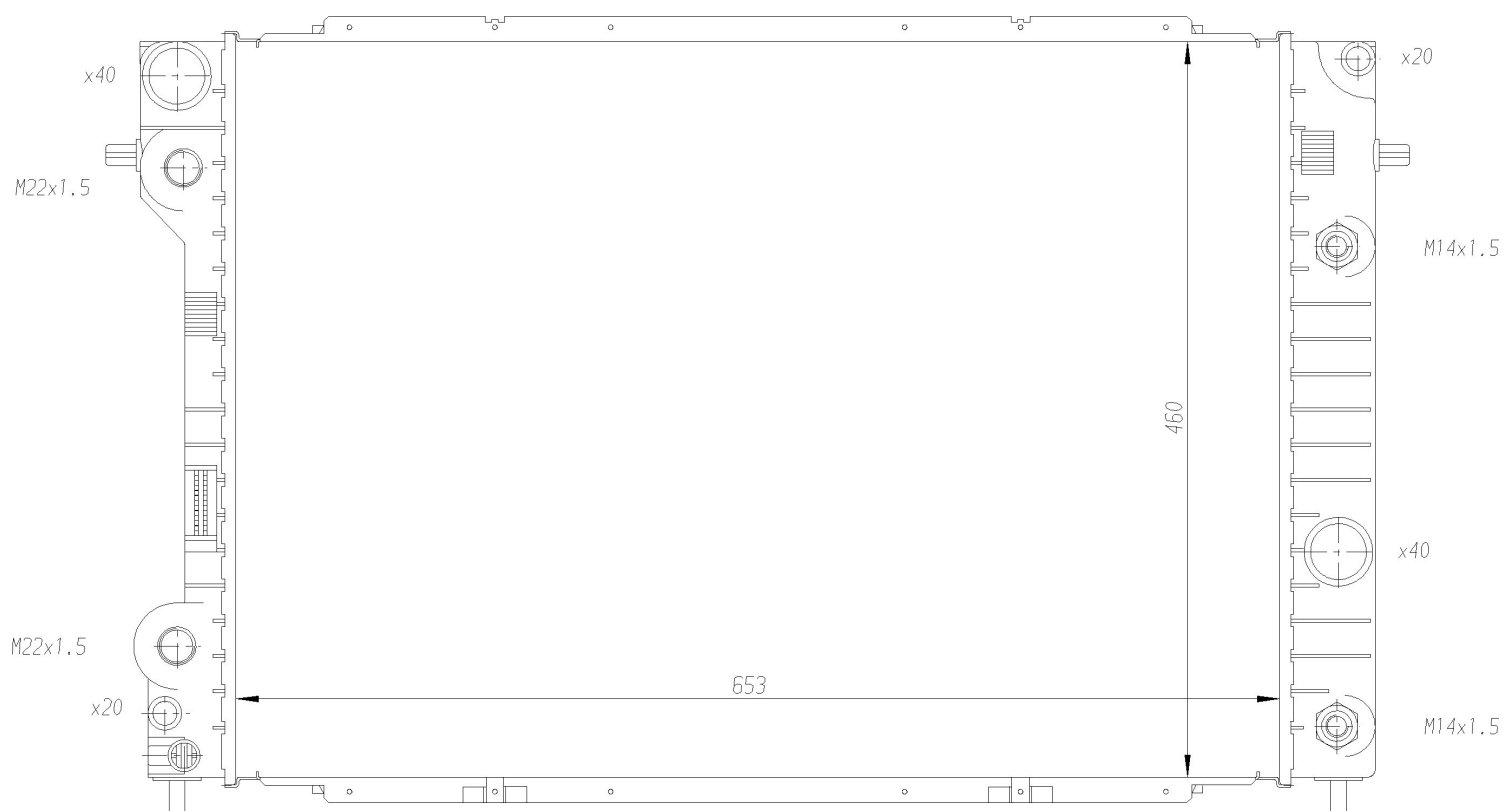

Номер продукта | 63075

Номер продукта 63075

Производитель	VAUXHALL
Модельный ряд	OMEGA (94-)
Модель	2.5 TD
Коробка передач	Manual/Automatic
Система А/С	With air conditioning
Топливо	Diesel
Двигатель	U25TD
Вес брутто	6,61 kg
Период	3/1994->
Размер (В x Ш x Г)	653 x 460 x 32 mm
Материал	Mechanical aluminium
Оригинальные номера	
6302 004