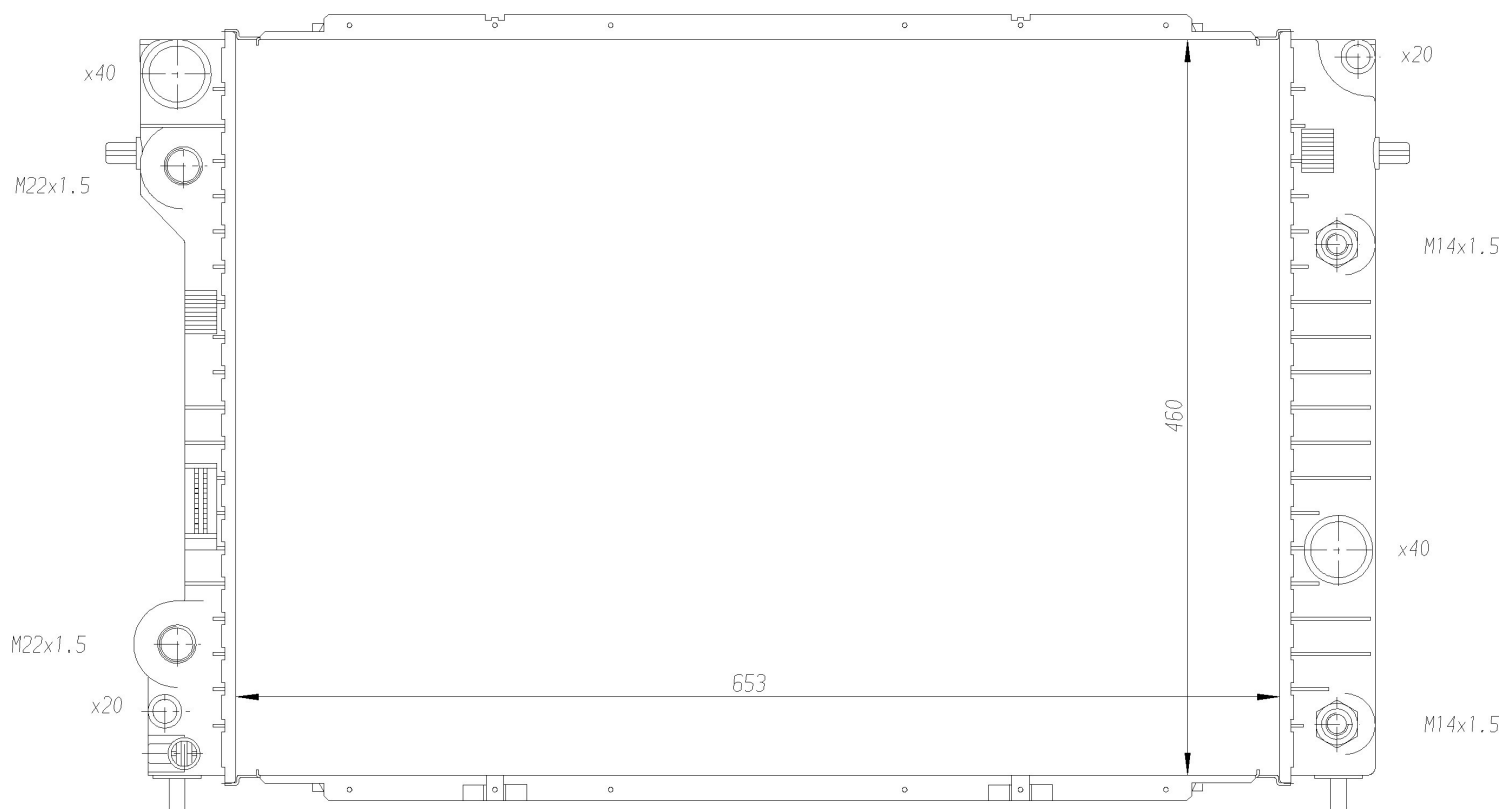

Номер продукта | 63075

Номер продукта 63075

Производитель	OPEL
Модельный ряд	OMEGA B (94-)
Модель	2.5 TD
Коробка передач	Manual/Automatic
Система А/С	With air conditioning
Топливо	Diesel
Двигатель	U25TD
Вес брутто	6,61 kg
Период	3/1994->
Размер (В x Ш x Г)	653 x 460 x 32 mm
Материал	Mechanical aluminium
Оригинальные номера	
6302 004