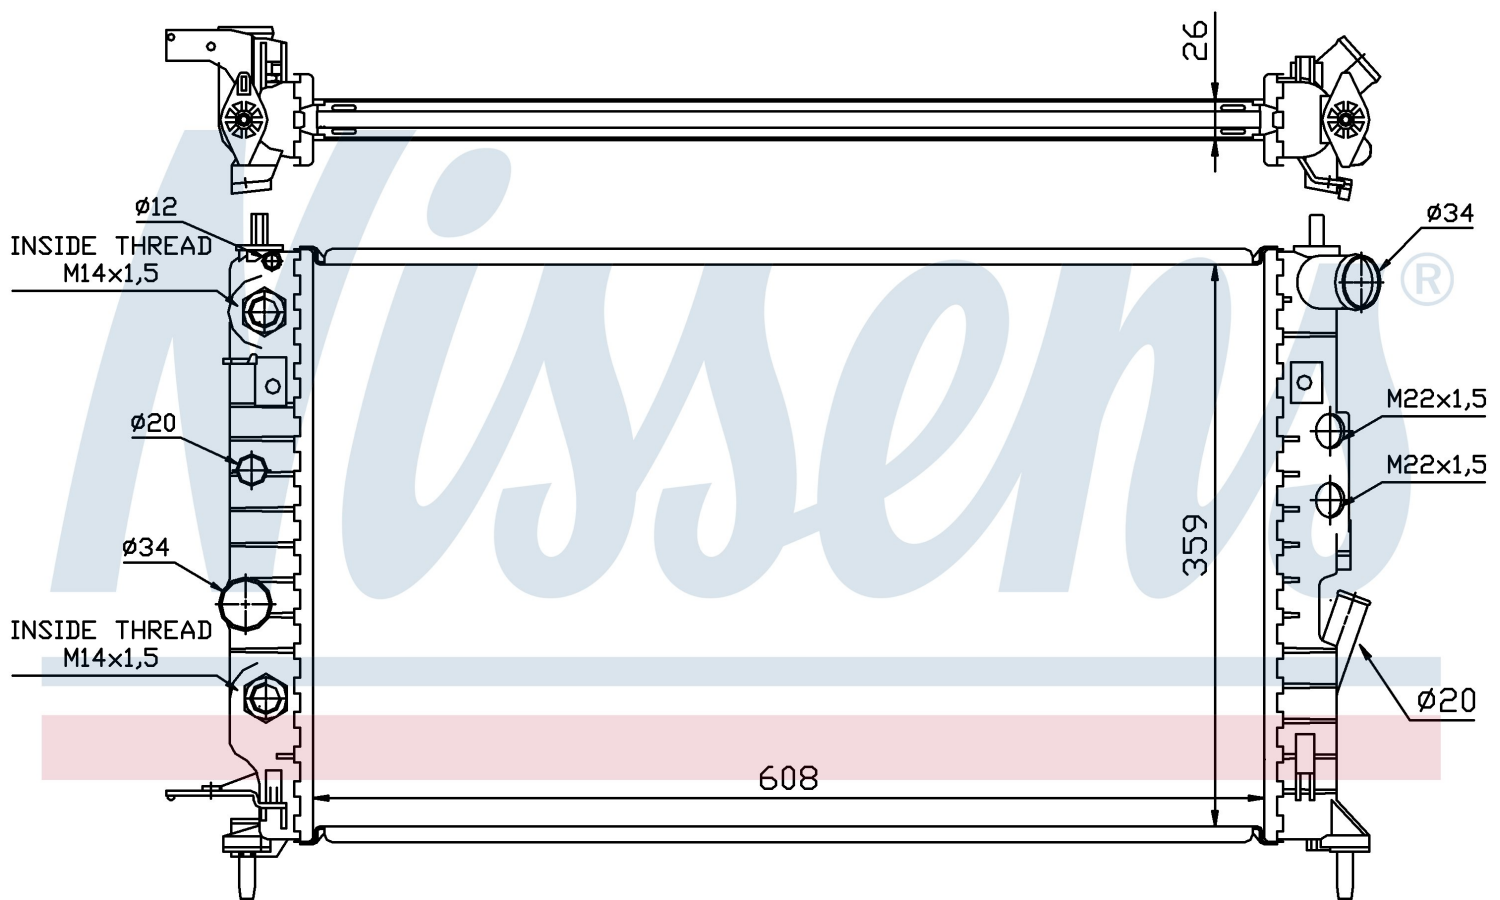

Номер продукта | 63078

Номер продукта 63078

Производитель	VAUXHALL		
Модельный ряд	VECTRA B (95-)		
Модель	2.5 i V6 24V		
Коробка передач	Automatic		
Система А/С	With air conditioning		
Топливо	Gasoline		
Двигатель	X25XE		
Вес брутто	4,44 kg		
Период	10/1995->		
Размер (В x Ш x Г)	608 x 359 x 26 mm		
Материал	Mechanical aluminium		
Оригинальные номера			
1300 161	1300 181	52464543	52464553