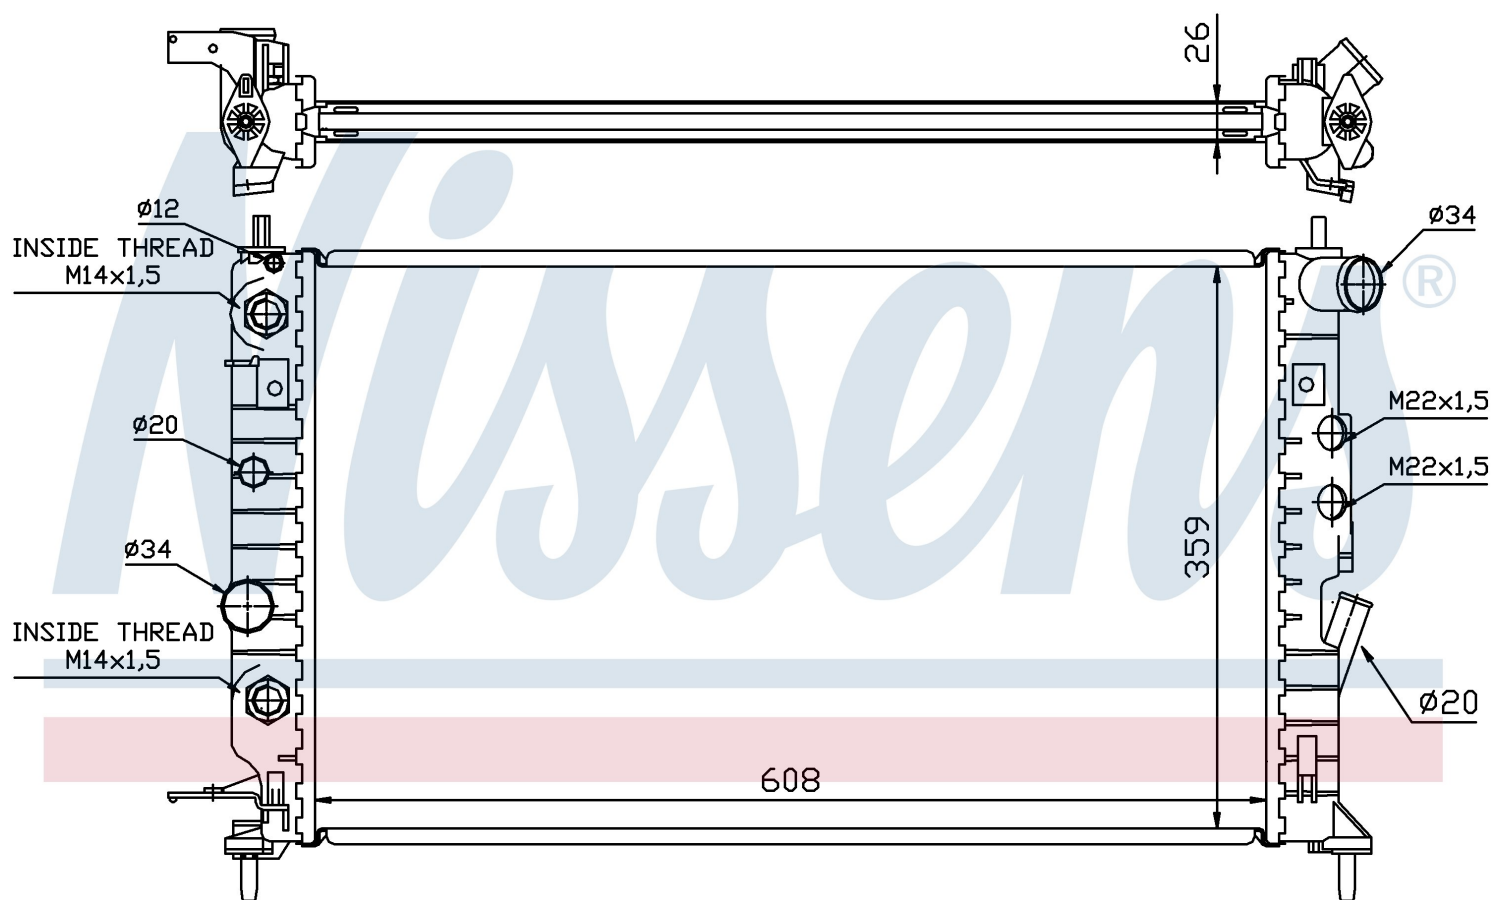

Номер продукта | 63078

**Номер продукта 63078**

Производитель	OPEL		
Модельный ряд	VECTRA B (95-)		
Модель	2.5 i V6 24V		
Коробка передач	Manual		
Система А/С	With air conditioning		
Топливо	Gasoline		
Двигатель	X25XE		
Вес брутто	4,44 kg		
Период	10/1995->		
Размер (В x Ш x Г)	608 x 359 x 26 mm		
Материал	Mechanical aluminium		
Оригинальные номера			
1300 161	1300 181	52464543	52464553

Номер продукта | 63078

**Номер продукта 63078**

Производитель	OPEL
Модельный ряд	VECTRA B (95-)
Модель	2.6 i V6 24V
Коробка передач	Manual
Система А/С	With air conditioning
Топливо	Gasoline
Двигатель	Y26SE
Вес брутто	4,44 kg
Период	10/1995->
Размер (В x Ш x Г)	608 x 359 x 26 mm
Материал	Mechanical aluminium

Оригинальные номера

1300 161	1300 181	52464543	52464553
----------	----------	----------	----------

Номер продукта | 63078

**Номер продукта 63078**

Производитель	OPEL		
Модельный ряд	VECTRA B (95-)		
Модель	2.6 i V6 24V		
Коробка передач	Manual		
Система А/С	With air conditioning		
Топливо	Gasoline		
Двигатель	Y26SE		
Вес брутто	4,44 kg		
Период	10/1995->		
Размер (В x Ш x Г)	608 x 359 x 26 mm		
Материал	Mechanical aluminium		
Оригинальные номера			
1300 161	1300 181	52464543	52464553

Номер продукта | 63078

Номер продукта 63078			
Производитель	OPEL		
Модельный ряд	VECTRA B (95-)		
Модель	2.6 i V6 24V		
Коробка передач	Automatic		
Система А/С	With air conditioning		
Топливо	Gasoline		
Двигатель	Y26SE		
Вес брутто	4,44 kg		
Период	10/1995->		
Размер (В x Ш x Г)	608 x 359 x 26 mm		
Материал	Mechanical aluminium		
Оригинальные номера			
1300 161	1300 181	52464543	52464553