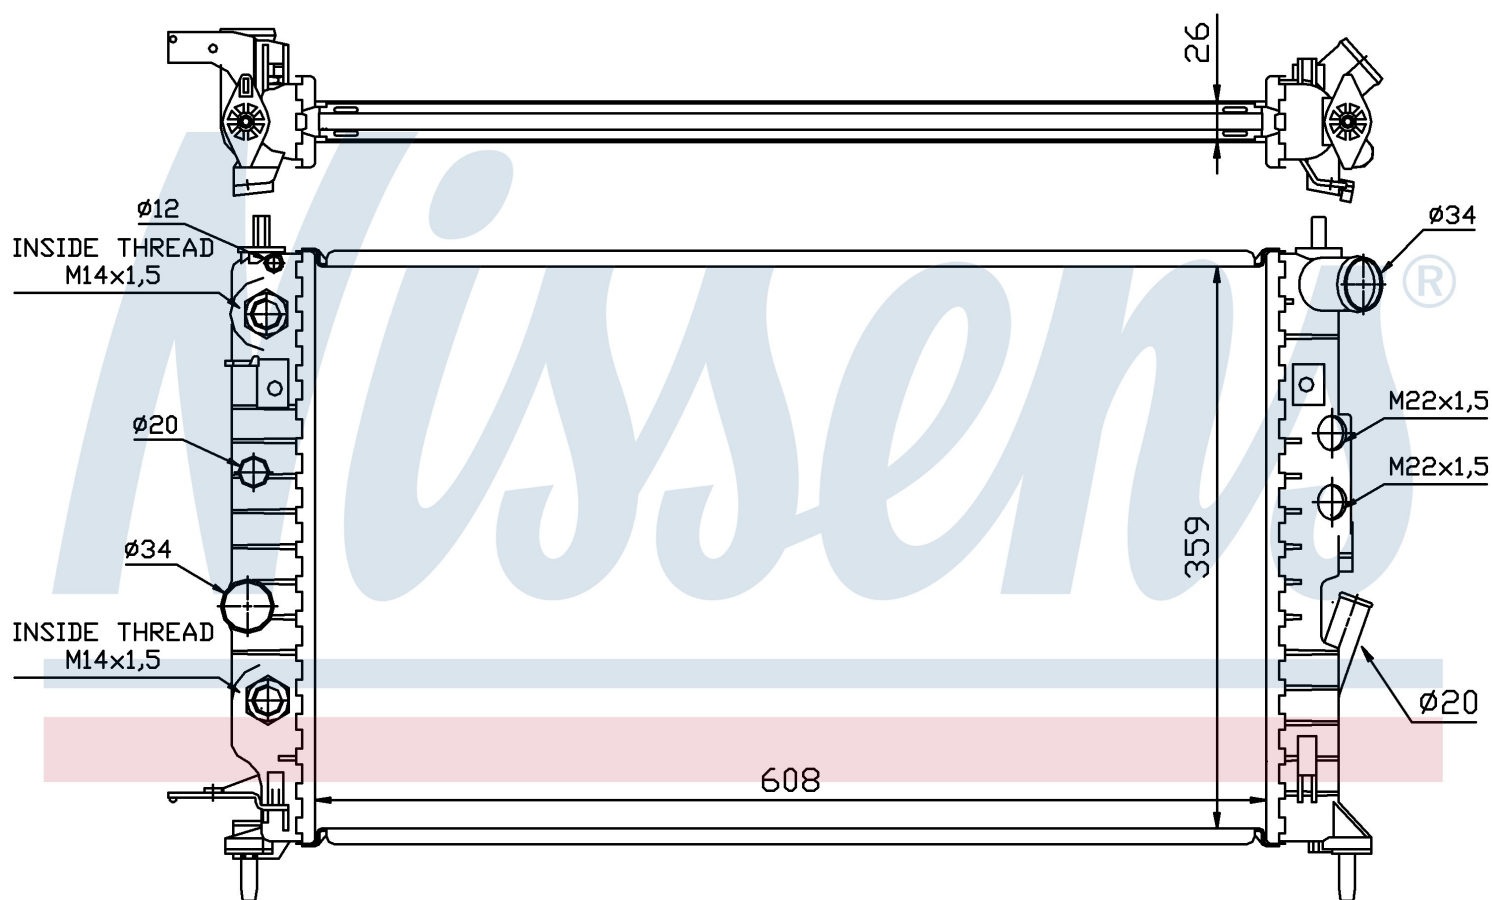

Номер продукта | 63078

Номер продукта 63078

Производитель	OPEL		
Модельный ряд	VECTRA B (95-)		
Модель	2.5 i V6 24V		
Коробка передач	Manual		
Система А/С	With air conditioning		
Топливо	Gasoline		
Двигатель	X25XE		
Вес брутто	4,44 kg		
Период	10/1995->		
Размер (В x Ш x Г)	608 x 359 x 26 mm		
Материал	Mechanical aluminium		
Оригинальные номера			
1300 161	1300 181	52464543	52464553