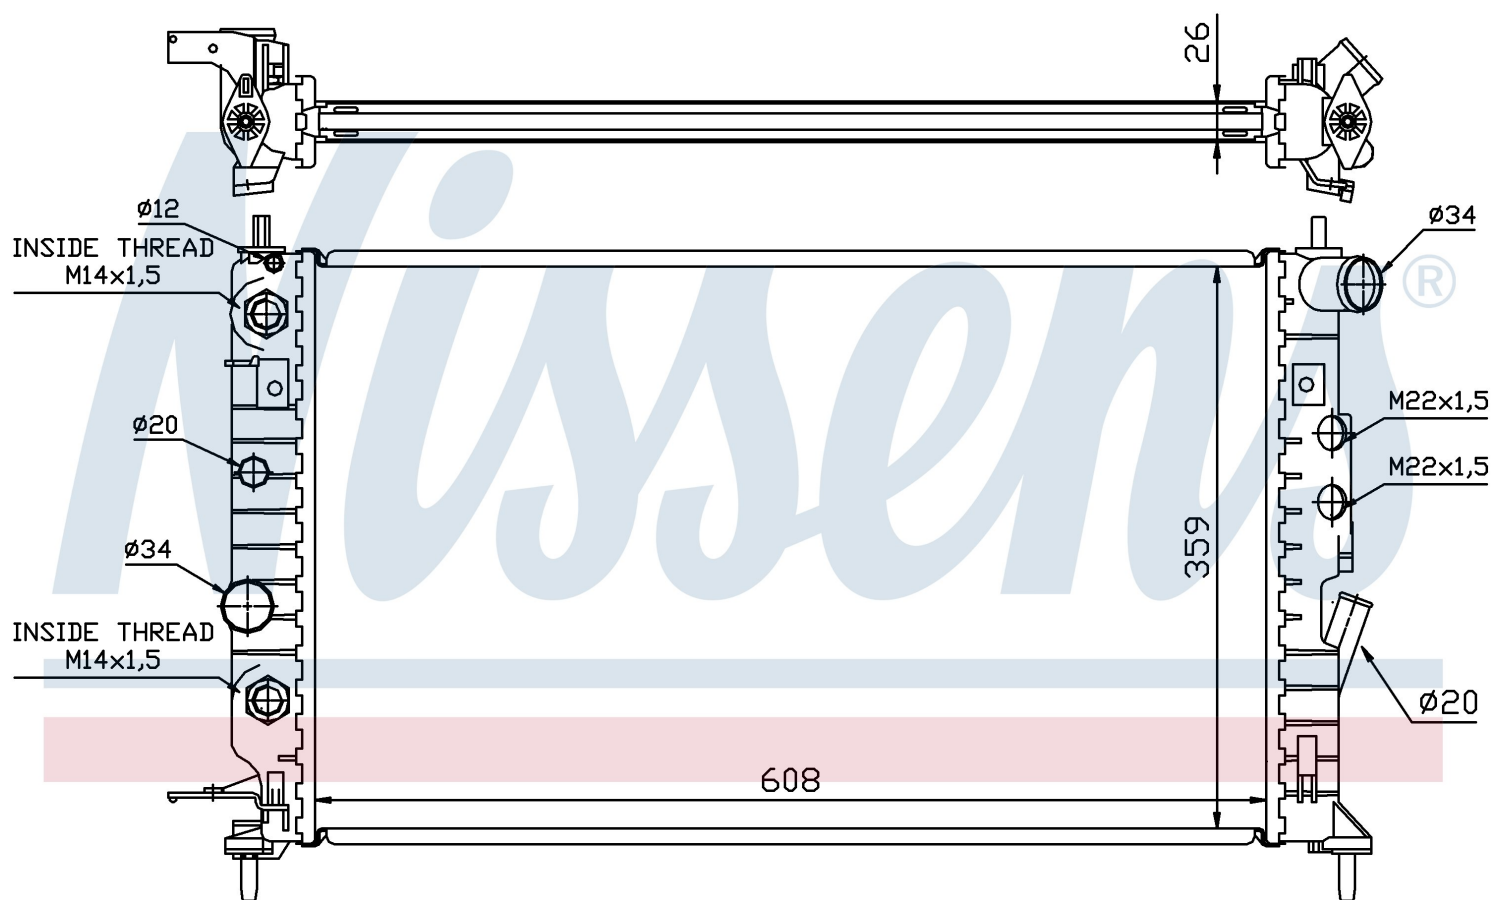

Номер продукта | 63078

**Номер продукта 63078**

Производитель	OPEL		
Модельный ряд	VECTRA B (95-)		
Модель	2.5 i V6 24V		
Коробка передач	Manual		
Система А/С	With air conditioning		
Топливо	Gasoline		
Двигатель	X25XE		
Вес брутто	4,44 kg		
Период	10/1995->		
Размер (В x Ш x Г)	608 x 359 x 26 mm		
Материал	Mechanical aluminium		
Оригинальные номера			
1300 161	1300 181	52464543	52464553

Оригинальные номера

1300 161	1300 181	52464543	52464553
----------	----------	----------	----------

Номер продукта | 63078

**Номер продукта 63078**

Производитель	OPEL		
Модельный ряд	VECTRA B (95-)		
Модель	2.6 i V6 24V		
Коробка передач	Manual		
Система А/С	With air conditioning		
Топливо	Gasoline		
Двигатель	Y26SE		
Вес брутто	4,44 kg		
Период	10/1995->		
Размер (В x Ш x Г)	608 x 359 x 26 mm		
Материал	Mechanical aluminium		
Оригинальные номера			
1300 161	1300 181	52464543	52464553

Номер продукта | 63078

Номер продукта 63078			
Производитель	OPEL		
Модельный ряд	VECTRA B (95-)		
Модель	2.6 i V6 24V		
Коробка передач	Automatic		
Система А/С	With air conditioning		
Топливо	Gasoline		
Двигатель	Y26SE		
Вес брутто	4,44 kg		
Период	10/1995->		
Размер (В x Ш x Г)	608 x 359 x 26 mm		
Материал	Mechanical aluminium		
Оригинальные номера			
1300 161	1300 181	52464543	52464553

Номер продукта | 63078

**Номер продукта 63078**

Производитель	VAUXHALL		
Модельный ряд	VECTRA B (95-)		
Модель	2.5 i V6 24V		
Коробка передач	Manual		
Система А/С	With air conditioning		
Топливо	Gasoline		
Двигатель	X25XE		
Вес брутто	4,44 kg		
Период	10/1995->		
Размер (В x Ш x Г)	608 x 359 x 26 mm		
Материал	Mechanical aluminium		
Оригинальные номера			
1300 161	1300 181	52464543	52464553