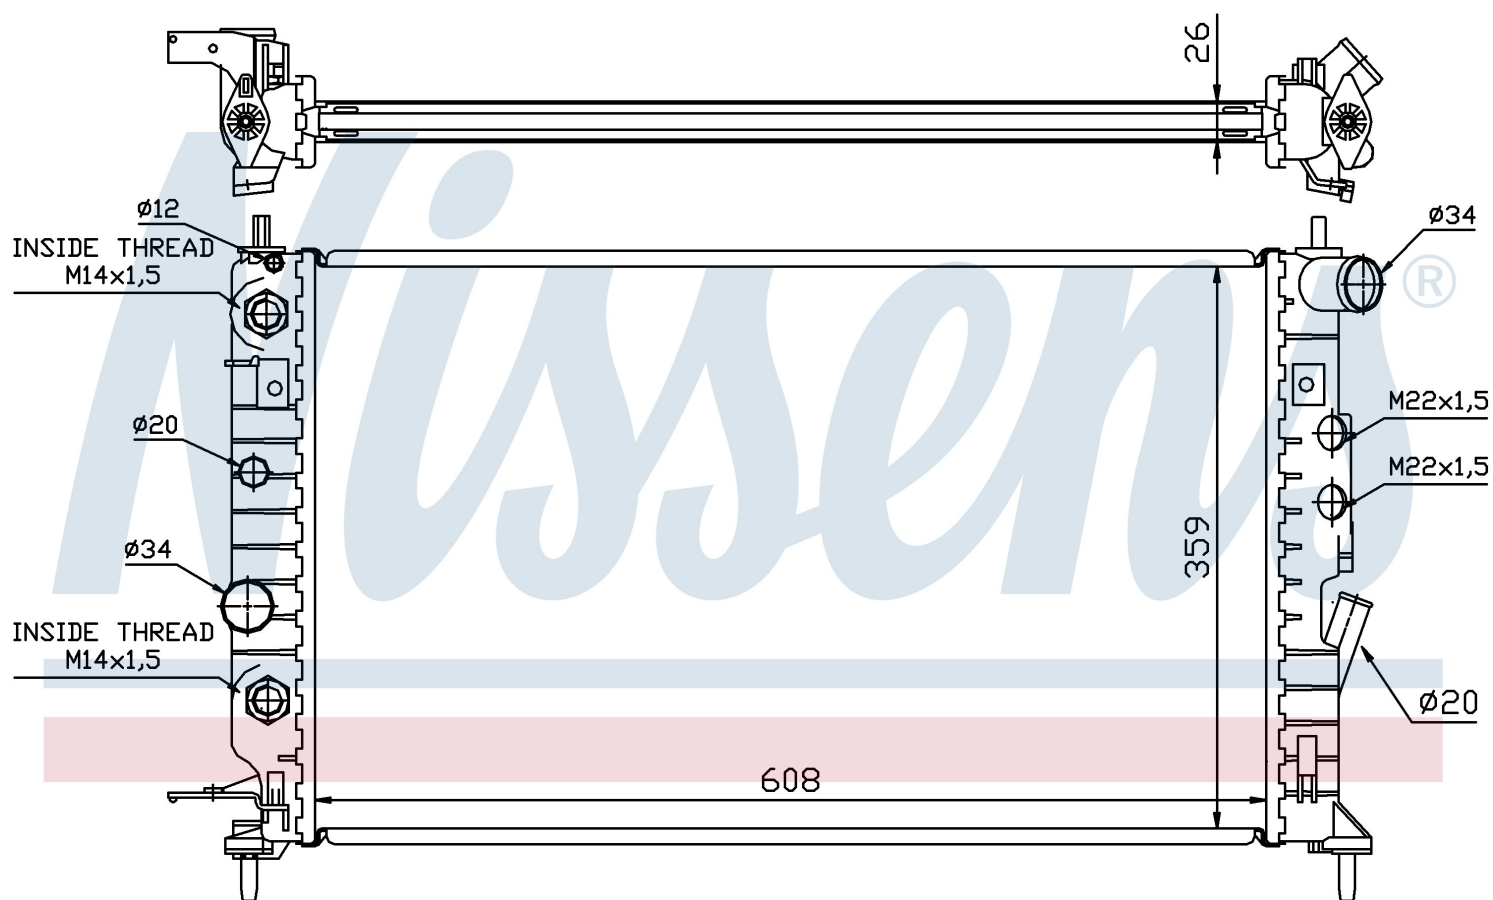

Номер продукта | 63078

Номер продукта 63078

Производитель	VAUXHALL
Модельный ряд	VECTRA B (95-)
Модель	2.6 i V6 24V
Коробка передач	Automatic
Система А/С	With air conditioning
Топливо	Gasoline
Двигатель	Y26SE
Вес брутто	4,44 kg
Период	10/1995->
Размер (В x Ш x Г)	608 x 359 x 26 mm
Материал	Mechanical aluminium

Оригинальные номера

1300 161	1300 181	52464543	52464553