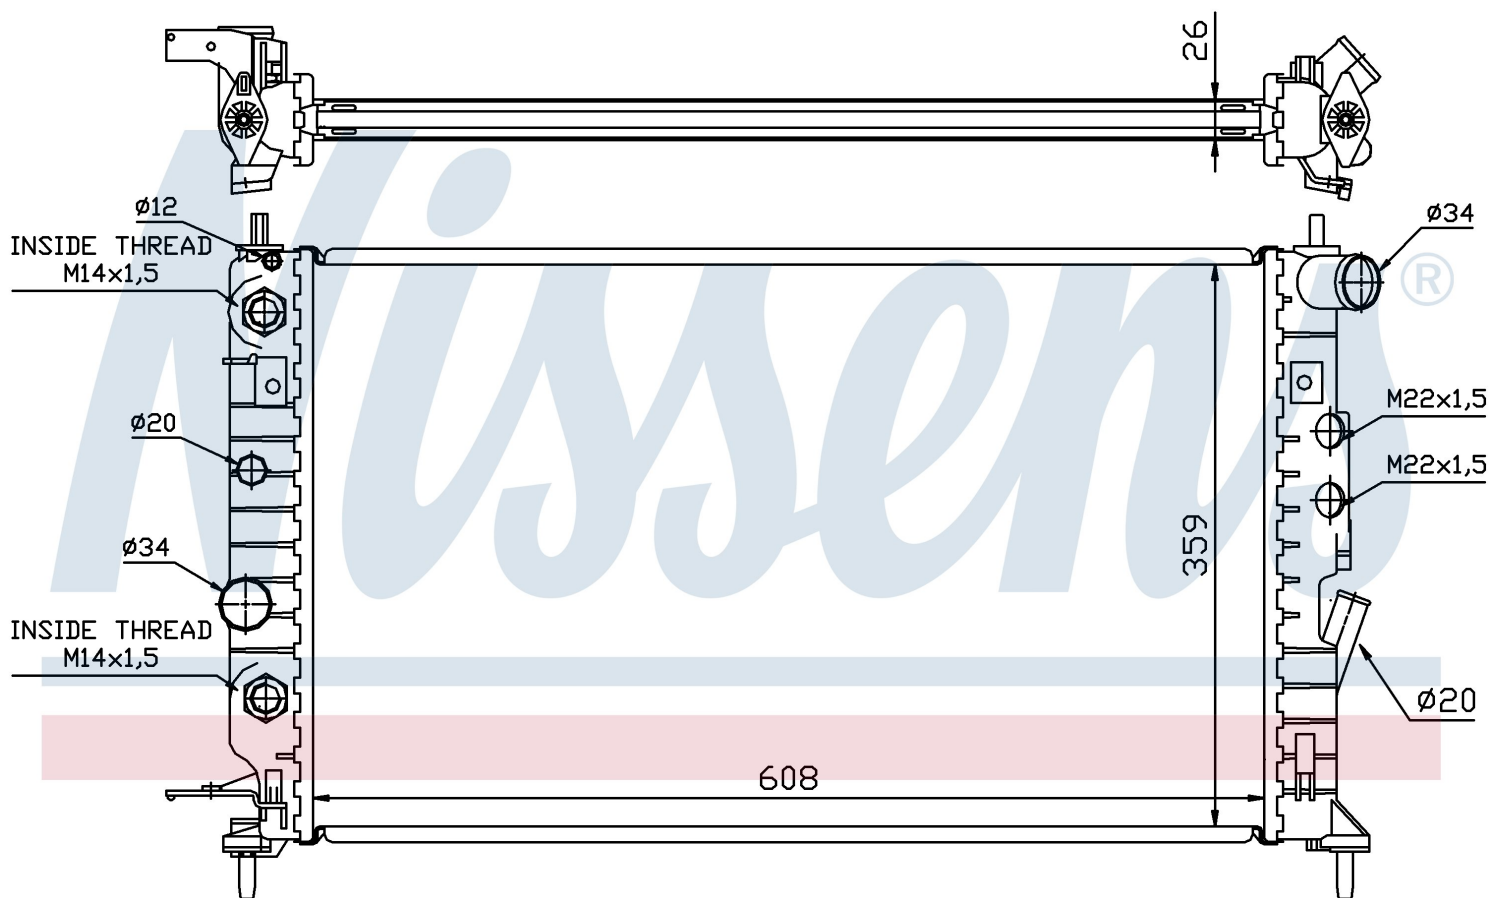

Номер продукта | 63078

**Номер продукта 63078**

Производитель	OPEL		
Модельный ряд	VECTRA B (95-)		
Модель	2.5 i V6 24V		
Коробка передач	Manual		
Система А/С	With air conditioning		
Топливо	Gasoline		
Двигатель	X25XE		
Вес брутто	4,44 kg		
Период	10/1995->		
Размер (В x Ш x Г)	608 x 359 x 26 mm		
Материал	Mechanical aluminium		
Оригинальные номера			
1300 161	1300 181	52464543	52464553

Оригинальные номера

1300 161	1300 181	52464543	52464553
----------	----------	----------	----------

Номер продукта | 63078

**Номер продукта 63078**

Производитель	OPEL		
Модельный ряд	VECTRA B (95-)		
Модель	2.6 i V6 24V		
Коробка передач	Manual		
Система А/С	With air conditioning		
Топливо	Gasoline		
Двигатель	Y26SE		
Вес брутто	4,44 kg		
Период	10/1995->		
Размер (В x Ш x Г)	608 x 359 x 26 mm		
Материал	Mechanical aluminium		
Оригинальные номера			
1300 161	1300 181	52464543	52464553

Номер продукта | 63078

Номер продукта 63078			
Производитель	OPEL		
Модельный ряд	VECTRA B (95-)		
Модель	2.6 i V6 24V		
Коробка передач	Automatic		
Система А/С	With air conditioning		
Топливо	Gasoline		
Двигатель	Y26SE		
Вес брутто	4,44 kg		
Период	10/1995->		
Размер (В x Ш x Г)	608 x 359 x 26 mm		
Материал	Mechanical aluminium		
Оригинальные номера			
1300 161	1300 181	52464543	52464553

Номер продукта | 63078

**Номер продукта 63078**

Производитель	VAUXHALL		
Модельный ряд	VECTRA B (95-)		
Модель	2.5 i V6 24V		
Коробка передач	Manual		
Система А/С	With air conditioning		
Топливо	Gasoline		
Двигатель	X25XE		
Вес брутто	4,44 kg		
Период	10/1995->		
Размер (В x Ш x Г)	608 x 359 x 26 mm		
Материал	Mechanical aluminium		
Оригинальные номера			
1300 161	1300 181	52464543	52464553