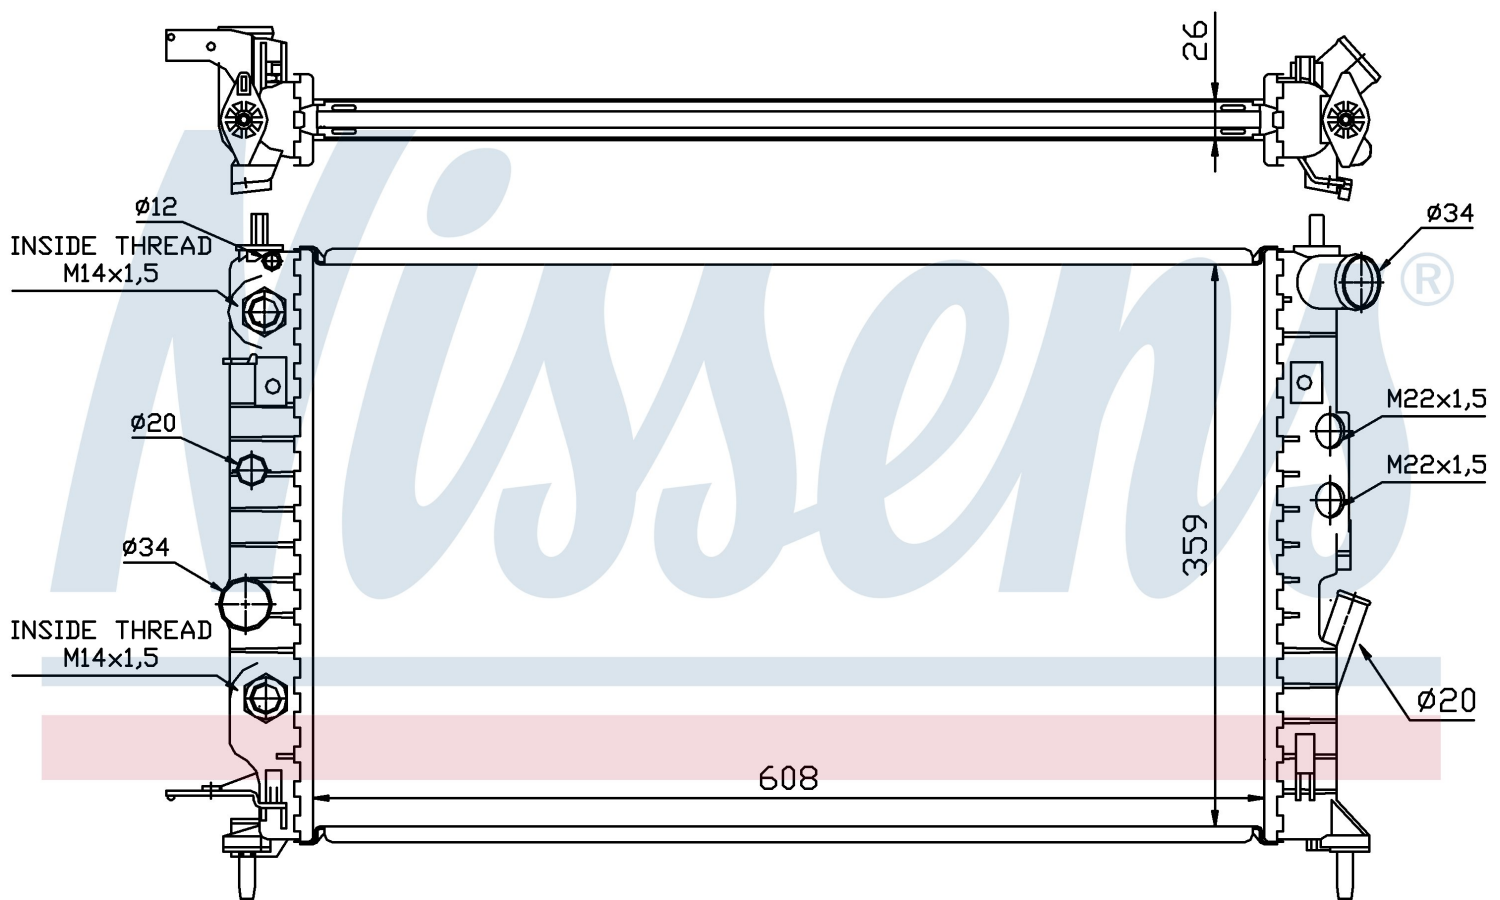

Номер продукта | 63078

**Номер продукта 63078**

Производитель	OPEL		
Модельный ряд	VECTRA B (95-)		
Модель	2.5 i V6 24V		
Коробка передач	Manual		
Система А/С	With air conditioning		
Топливо	Gasoline		
Двигатель	X25XE		
Вес брутто	4,44 kg		
Период	10/1995->		
Размер (В x Ш x Г)	608 x 359 x 26 mm		
Материал	Mechanical aluminium		
Оригинальные номера			
1300 161	1300 181	52464543	52464553

Номер продукта | 63078

**Номер продукта 63078**

Производитель	OPEL
Модельный ряд	VECTRA B (95-)
Модель	2.6 i V6 24V
Коробка передач	Manual
Система А/С	With air conditioning
Топливо	Gasoline
Двигатель	Y26SE
Вес брутто	4,44 kg
Период	10/1995->
Размер (В x Ш x Г)	608 x 359 x 26 mm
Материал	Mechanical aluminium

Оригинальные номера

1300 161	1300 181	52464543	52464553
----------	----------	----------	----------

Номер продукта | 63078

**Номер продукта 63078**

Производитель	OPEL		
Модельный ряд	VECTRA B (95-)		
Модель	2.6 i V6 24V		
Коробка передач	Manual		
Система А/С	With air conditioning		
Топливо	Gasoline		
Двигатель	Y26SE		
Вес брутто	4,44 kg		
Период	10/1995->		
Размер (В x Ш x Г)	608 x 359 x 26 mm		
Материал	Mechanical aluminium		
Оригинальные номера			
1300 161	1300 181	52464543	52464553

Номер продукта | 63078

Номер продукта 63078			
Производитель	OPEL		
Модельный ряд	VECTRA B (95-)		
Модель	2.6 i V6 24V		
Коробка передач	Automatic		
Система А/С	With air conditioning		
Топливо	Gasoline		
Двигатель	Y26SE		
Вес брутто	4,44 kg		
Период	10/1995->		
Размер (В x Ш x Г)	608 x 359 x 26 mm		
Материал	Mechanical aluminium		
Оригинальные номера			
1300 161	1300 181	52464543	52464553