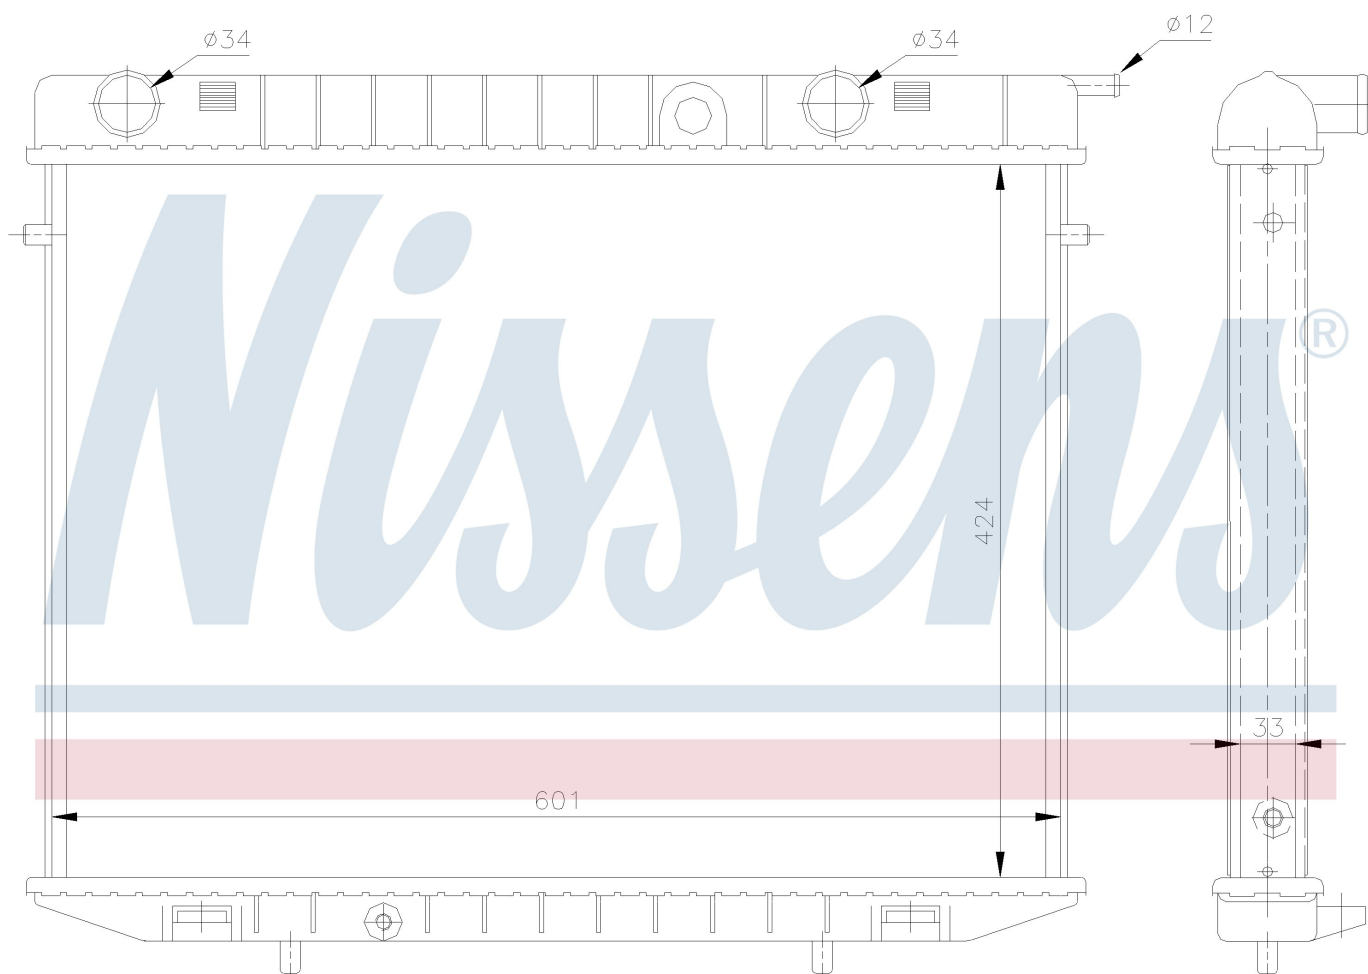

Номер продукта | 63244

**Номер продукта 63244**

Производитель	OPEL
Модельный ряд	FRONTERA A (92-)
Модель	2.0 i
Коробка передач	Manual
Система А/С	With/Without air conditioning
Топливо	Gasoline
Двигатель	C20NE
Вес брутто	8,13 kg
Период	3/1991->3/1995
Размер (В x Ш x Г)	424 x 601 x 33 mm
Материал	Plastic/Copper

Оригинальные номера

1300 119	1300 120	91146915	91147724
91140255	6302002		

Номер продукта | 63244

**Номер продукта 63244**

Производитель	OPEL
Модельный ряд	FRONTERA A (92-)
Модель	2.4 i
Коробка передач	Manual
Система А/С	With/Without air conditioning
Топливо	Gasoline
Двигатель	C24NE
Вес брутто	8,13 kg
Период	2/1992->9/1994
Размер (В x Ш x Г)	424 x 601 x 33 mm
Материал	Plastic/Copper

Оригинальные номера

1300 119	1300 120	91146915	91147724
91140255	6302002		

Номер продукта | 63244

**Номер продукта 63244**

Производитель	VAUXHALL		
Модельный ряд	FRONTERA A (92-)		
Модель	2.0 i		
Коробка передач	Manual		
Система А/С	With/Without air conditioning		
Топливо	Gasoline		
Двигатель	C20NE		
Вес брутто	8,13 kg		
Период	3/1991->3/1995		
Размер (В x Ш x Г)	424 x 601 x 33 mm		
Материал	Plastic/Copper		