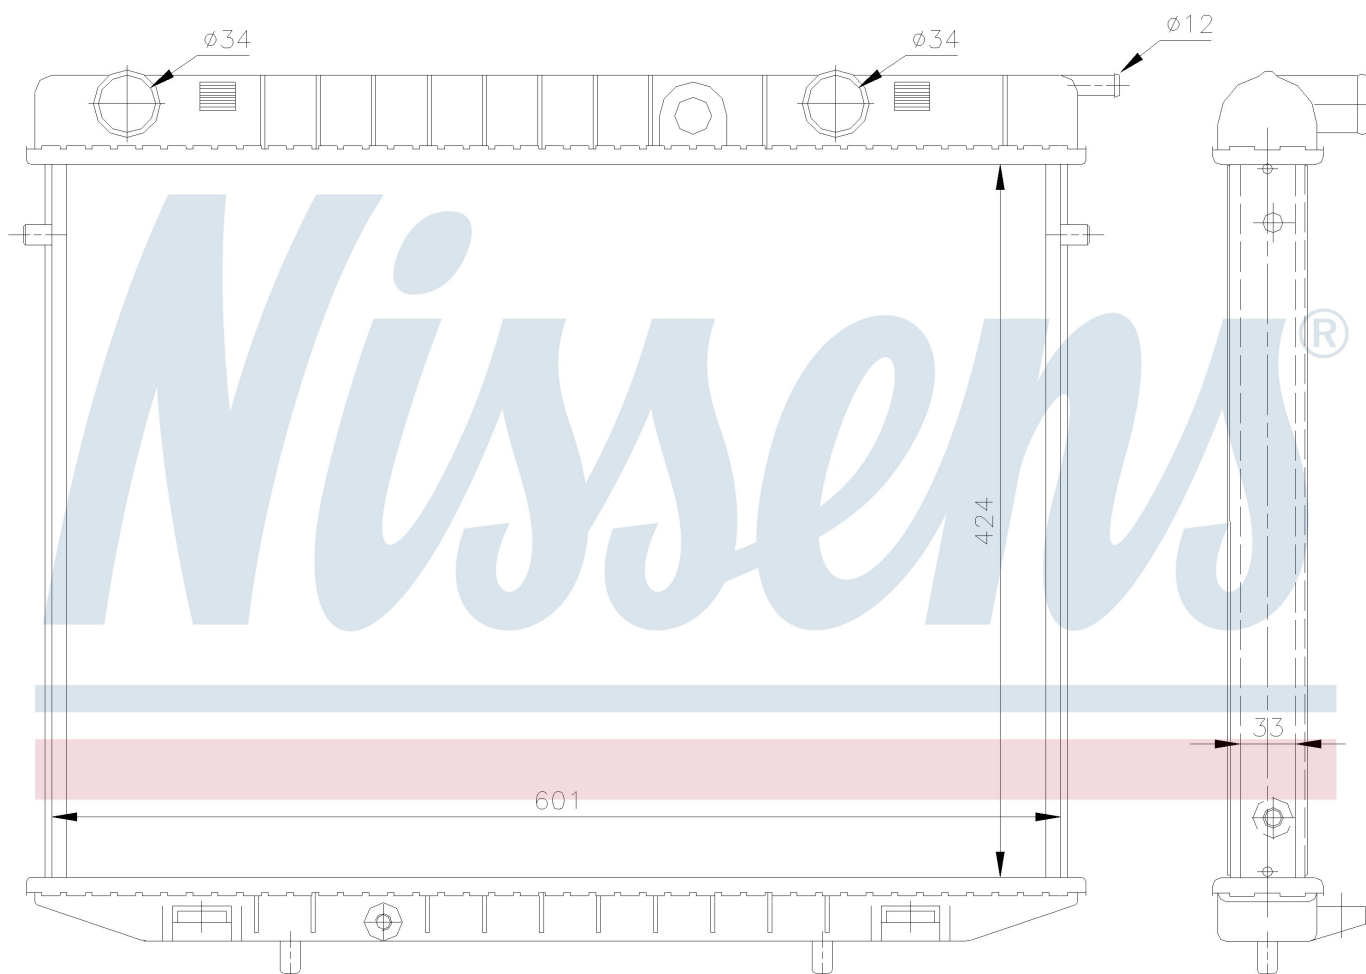

Номер продукта | 63244

**Номер продукта 63244**

Производитель	OPEL
Модельный ряд	FRONTERA A (92-)
Модель	2.0 i
Коробка передач	Manual
Система А/С	With/Without air conditioning
Топливо	Gasoline
Двигатель	C20NE
Вес брутто	8,13 kg
Период	3/1991->3/1995
Размер (В x Ш x Г)	424 x 601 x 33 mm
Материал	Plastic/Copper

Оригинальные номера

1300 119	1300 120	91146915	91147724
91140255	6302002		

Номер продукта | 63244

**Номер продукта 63244**

Производитель	OPEL
Модельный ряд	FRONTERA A (92-)
Модель	2.4 i
Коробка передач	Manual
Система А/С	With/Without air conditioning
Топливо	Gasoline
Двигатель	C24NE
Вес брутто	8,13 kg
Период	2/1992->9/1994
Размер (В x Ш x Г)	424 x 601 x 33 mm
Материал	Plastic/Copper

Оригинальные номера

1300 119	1300 120	91146915	91147724
91140255	6302002		

Номер продукта | 63244

**Номер продукта 63244**

Производитель	VAUXHALL		
Модельный ряд	FRONTERA A (92-)		
Модель	2.0 i		
Коробка передач	Manual		
Система А/С	With/Without air conditioning		
Топливо	Gasoline		
Двигатель	C20NE		
Вес брутто	8,13 kg		
Период	3/1991->3/1995		
Размер (В x Ш x Г)	424 x 601 x 33 mm		
Материал	Plastic/Copper		

Оригинальные номера

1300 119	1300 120	91146915	91147724
91140255	6302002		

Номер продукта | 63244

**Номер продукта 63244**

Производитель	OPEL
Модельный ряд	FRONTERA A (92-)
Модель	2.0 i
Коробка передач	Manual
Система А/С	With/Without air conditioning
Топливо	Gasoline
Двигатель	C20NE
Вес брутто	8,13 kg
Период	3/1991->3/1995
Размер (В x Ш x Г)	424 x 601 x 33 mm
Материал	Plastic/Copper