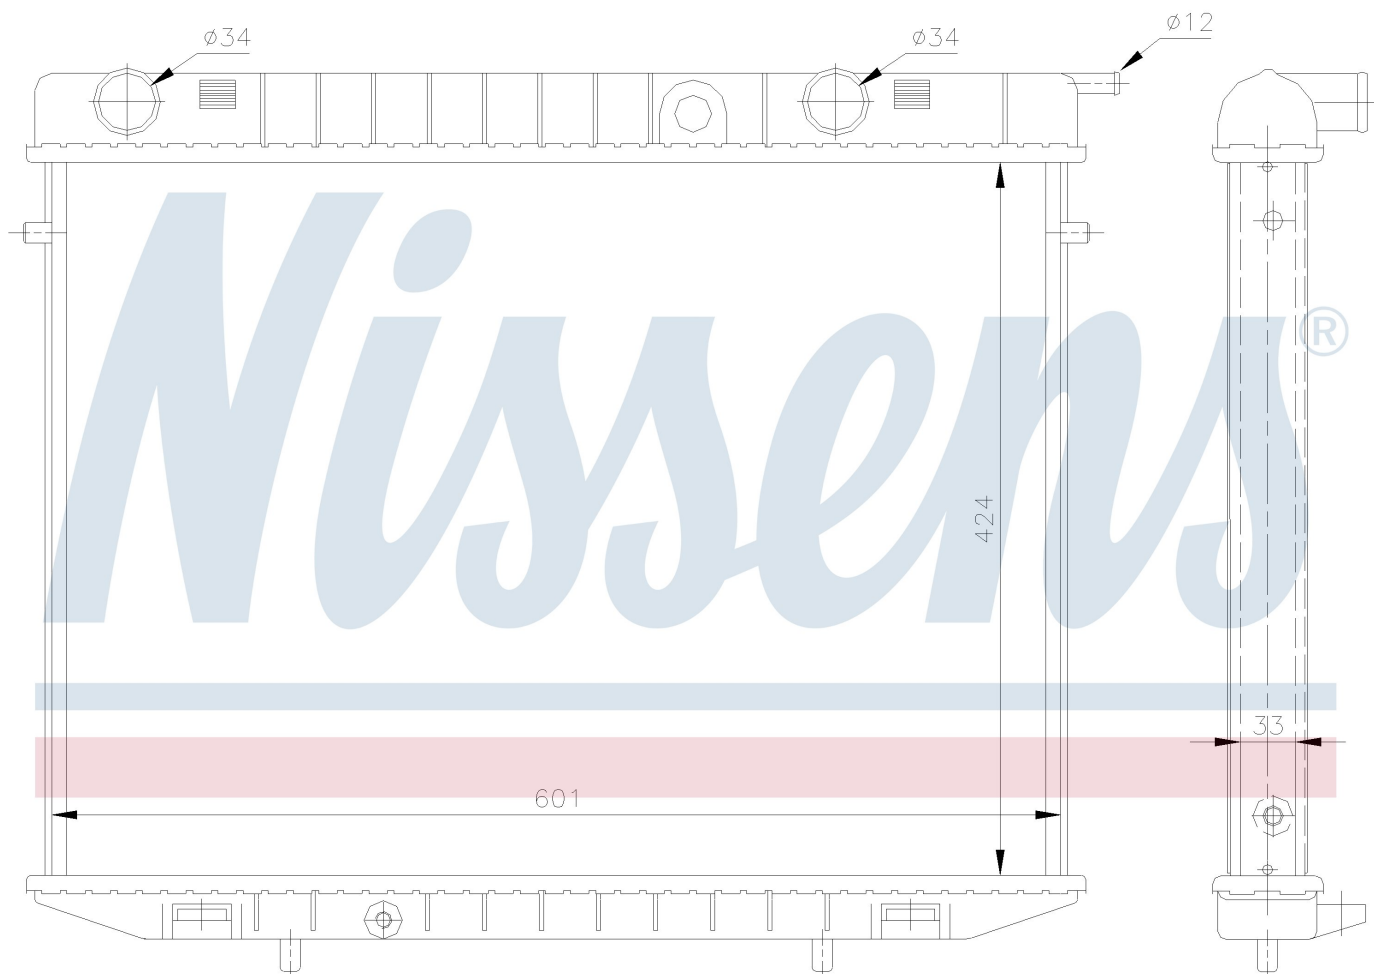

Номер продукта | 63244

Номер продукта 63244

Производитель	OPEL
Модельный ряд	FRONTERA A (92-)
Модель	2.0 i
Коробка передач	Manual
Система А/С	With/Without air conditioning
Топливо	Gasoline
Двигатель	C20NE
Вес брутто	8,13 kg
Период	3/1991->3/1995
Размер (В x Ш x Г)	424 x 601 x 33 mm
Материал	Plastic/Copper

Оригинальные номера

1300 119	1300 120	91146915	91147724
91140255	6302002