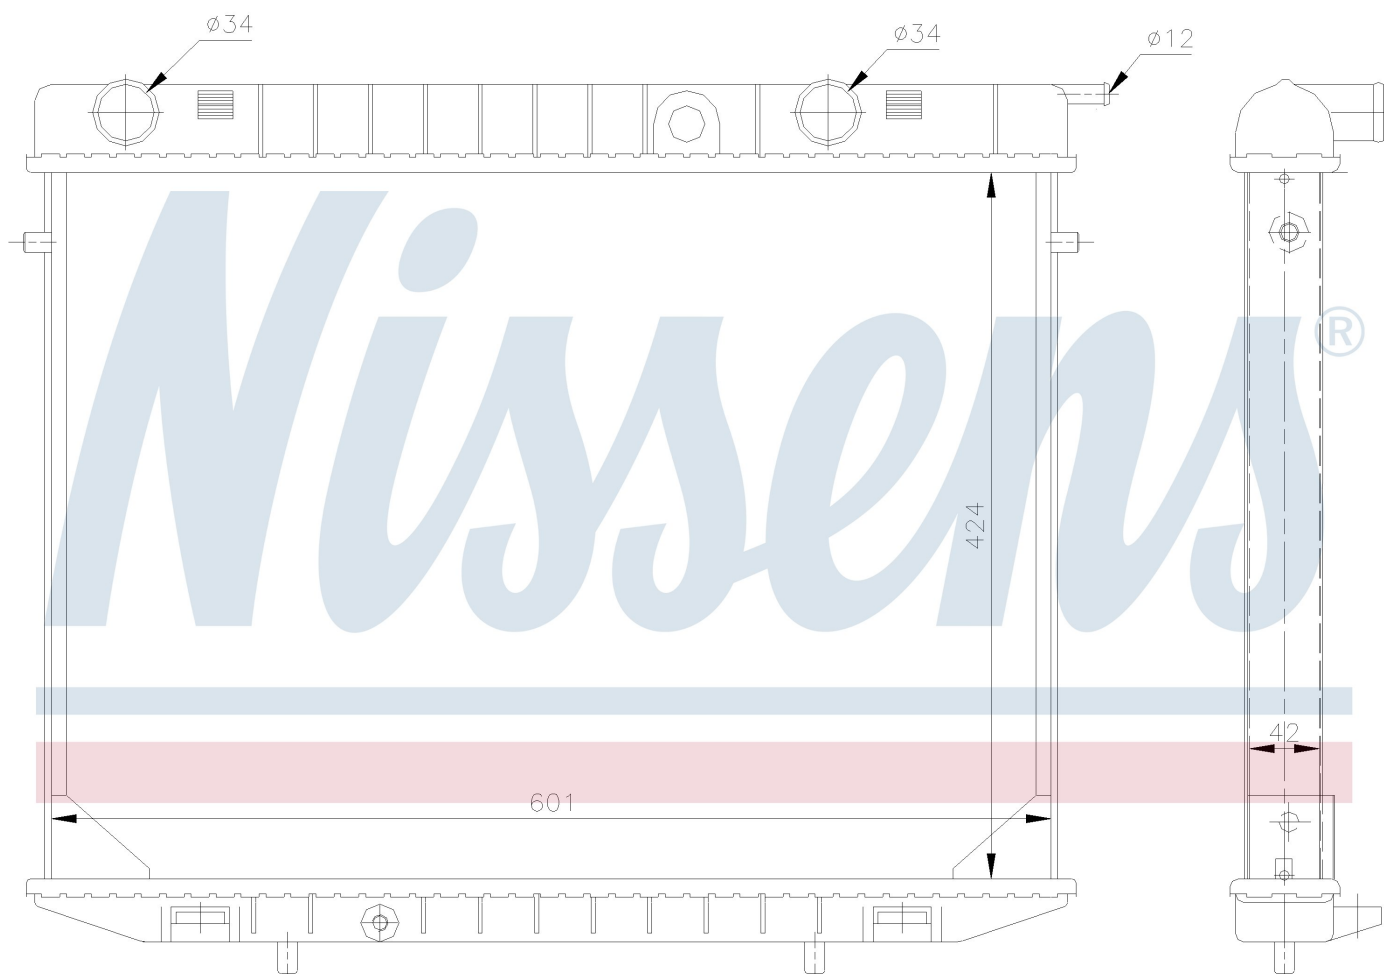

Номер продукта | 63245

**Номер продукта 63245**

Производитель	OPEL
Модельный ряд	FRONTERA A (92-)
Модель	2.3 TD
Коробка передач	Manual
Система А/С	With/Without air conditioning
Топливо	Diesel
Двигатель	23DTR
Вес брутто	6,96 kg
Период	3/1991->9/1994
Размер (В x Ш x Г)	424 x 601 x 42 mm
Материал	Plastic/Copper

Оригинальные номера

1300 121	91146914	6302003	91141743
91190256	91190257	91140257	

Номер продукта | 63245

**Номер продукта 63245**

Производитель	OPEL
Модельный ряд	FRONTERA A (92-)
Модель	2.3 TD
Коробка передач	Manual
Система А/С	With/Without air conditioning
Топливо	Diesel
Двигатель	23DTR
Вес брутто	6,96 kg
Период	3/1991->9/1994
Размер (В x Ш x Г)	424 x 601 x 42 mm
Материал	Plastic/Copper