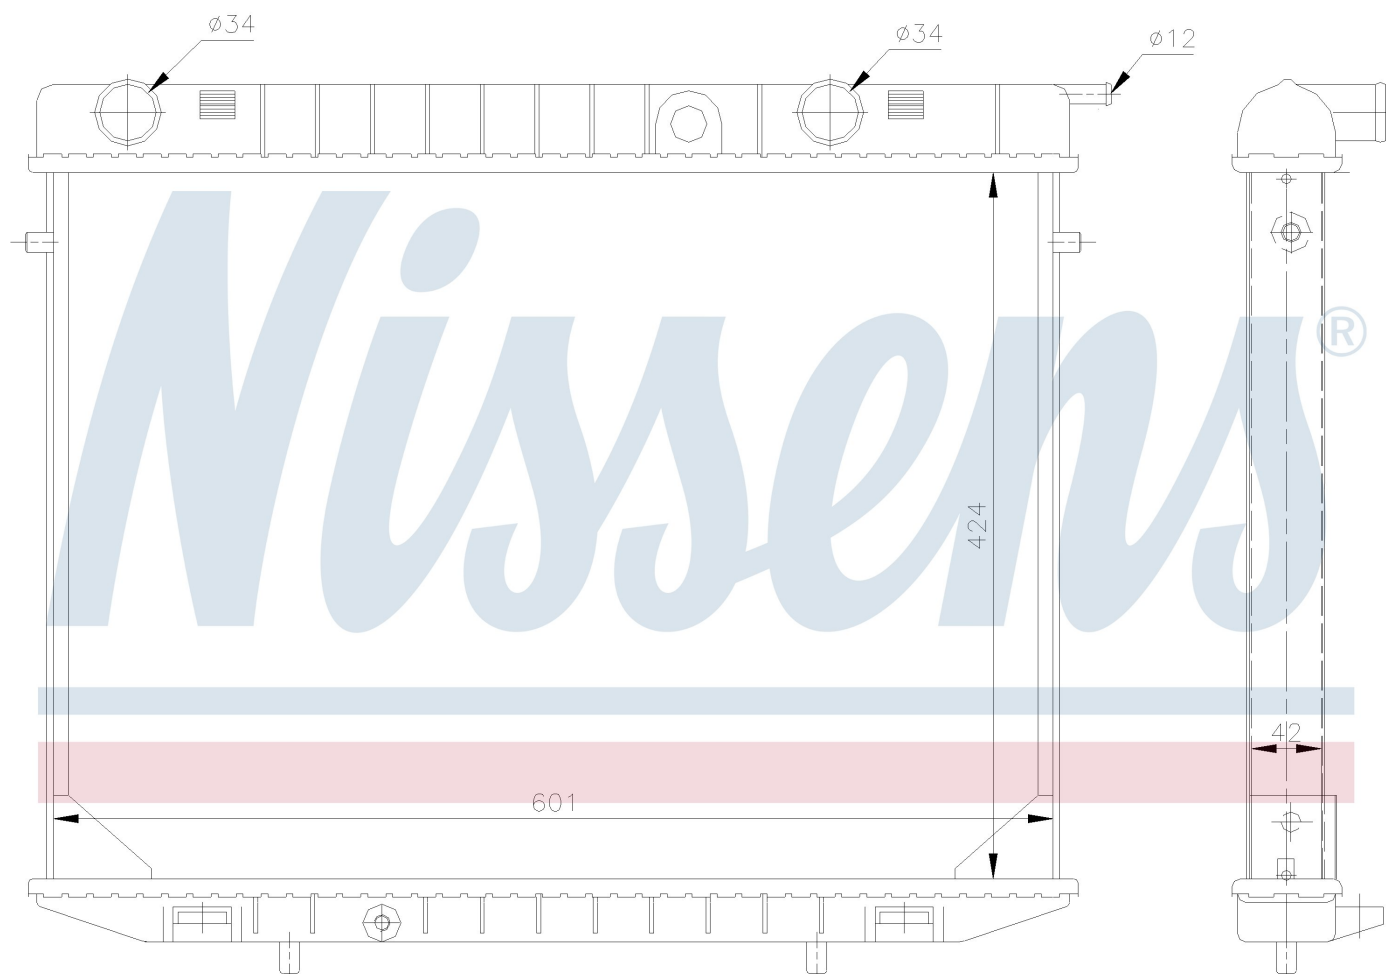

Номер продукта | 63245

**Номер продукта 63245**

Производитель	OPEL
Модельный ряд	FRONTERA A (92-)
Модель	2.3 TD
Коробка передач	Manual
Система А/С	With/Without air conditioning
Топливо	Diesel
Двигатель	23DTR
Вес брутто	6,96 kg
Период	3/1991->9/1994
Размер (В x Ш x Г)	424 x 601 x 42 mm
Материал	Plastic/Copper

Оригинальные номера

1300 121	91146914	6302003	91141743
91190256	91190257	91140257	

Номер продукта | 63245

**Номер продукта 63245**

Производитель	OPEL
Модельный ряд	FRONTERA A (92-)
Модель	2.3 TD
Коробка передач	Manual
Система А/С	With/Without air conditioning
Топливо	Diesel
Двигатель	23DTR
Вес брутто	6,96 kg
Период	3/1991->9/1994
Размер (В x Ш x Г)	424 x 601 x 42 mm
Материал	Plastic/Copper