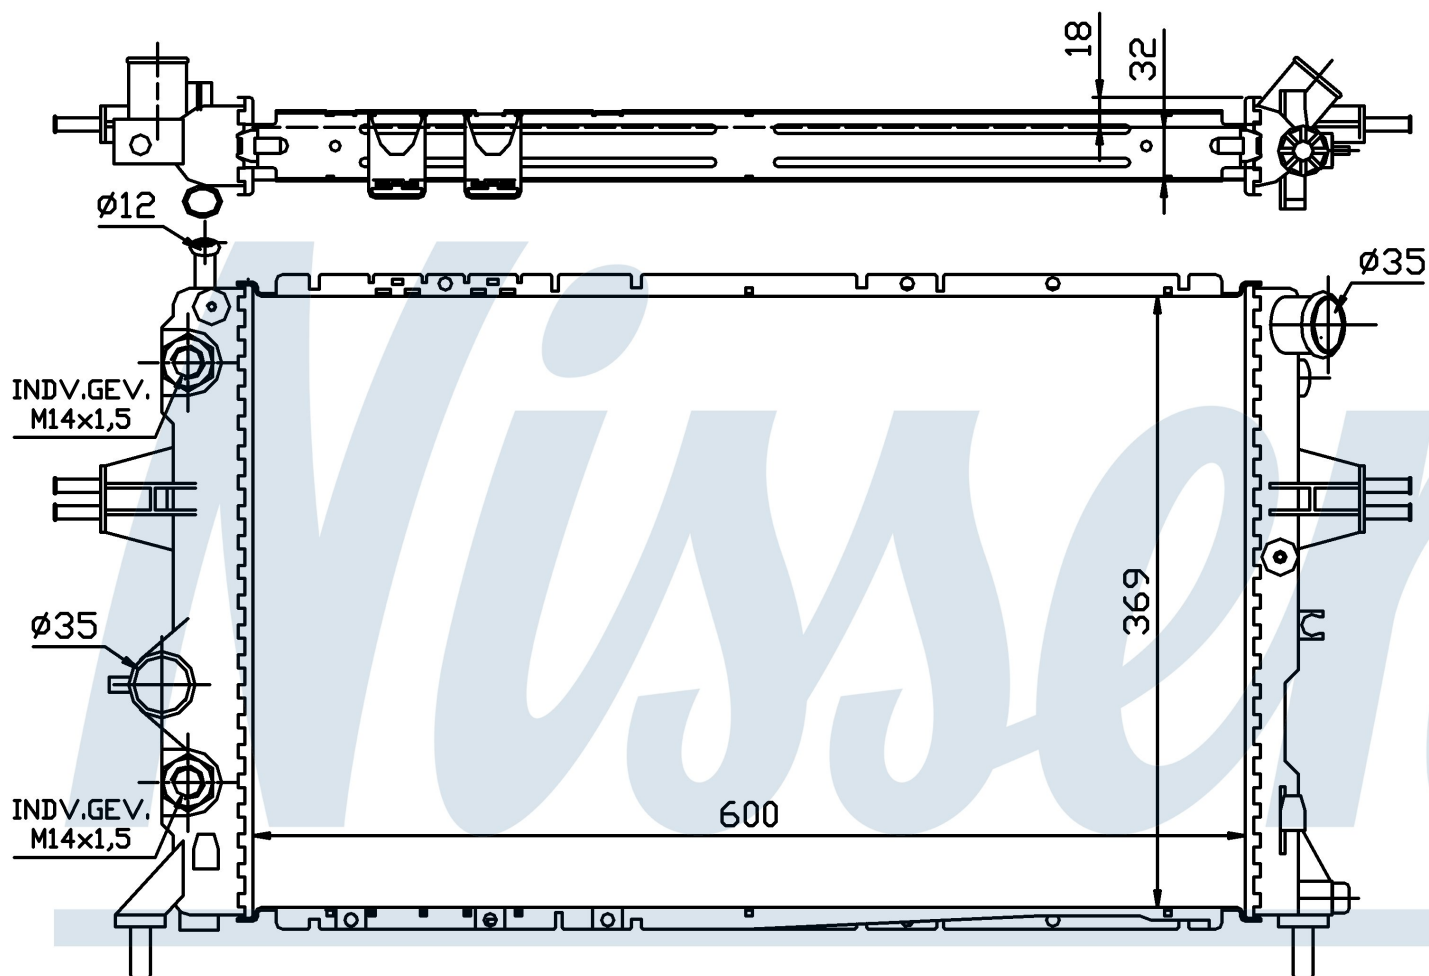

## Номер продукта 63247A

Производитель	OPEL
Модельный ряд	ASTRA G (98-)
Модель	1.8 i 16V
Коробка передач	Automatic
Система А/С	With air conditioning
Топливо	Gasoline
Двигатель	Z18XE
Вес брутто	4,92 kg
Период	12/1997->
Размер (В x Ш x Г)	600 x 369 x 32 mm
Материал	Plastic/Aluminium