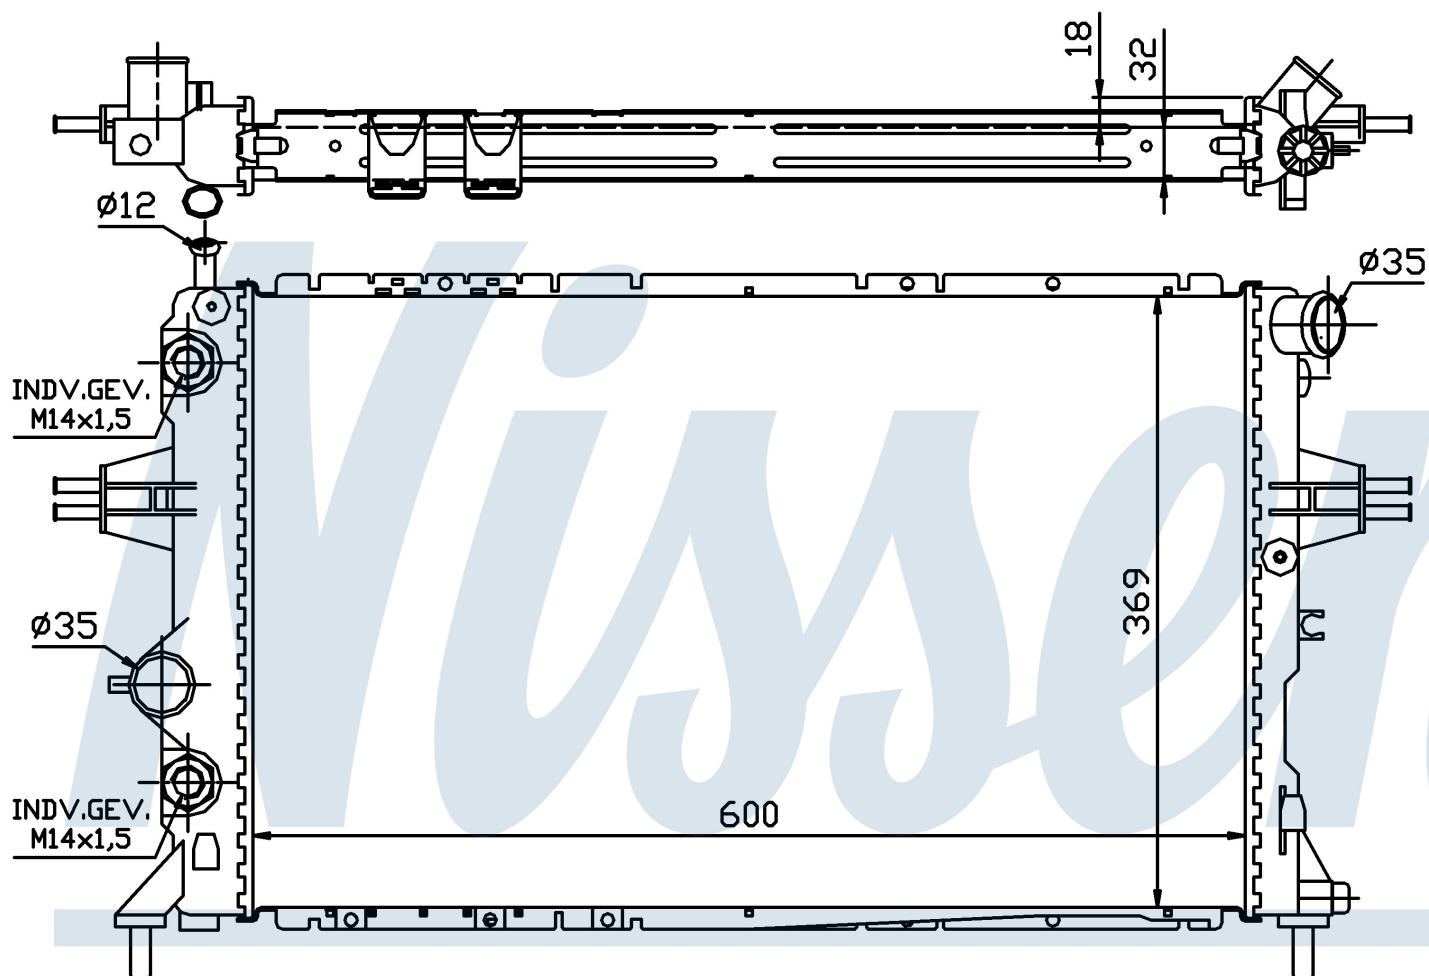

## Оригинальные номера

9119483	9192578	9193267	9201018
1300 197	1300 216	1300 241	90 570 731
1300190	91192578		

Номер продукта | 63247A

**Номер продукта 63247A**

Производитель	OPEL
Модельный ряд	ASTRA G (98-)
Модель	2.0 TD
Коробка передач	Automatic
Система А/С	With air conditioning
Топливо	Diesel
Двигатель	X20DTL
Вес брутто	4,92 kg
Период	12/1997->
Размер (В x Ш x Г)	600 x 369 x 32 mm
Материал	Plastic/Aluminium