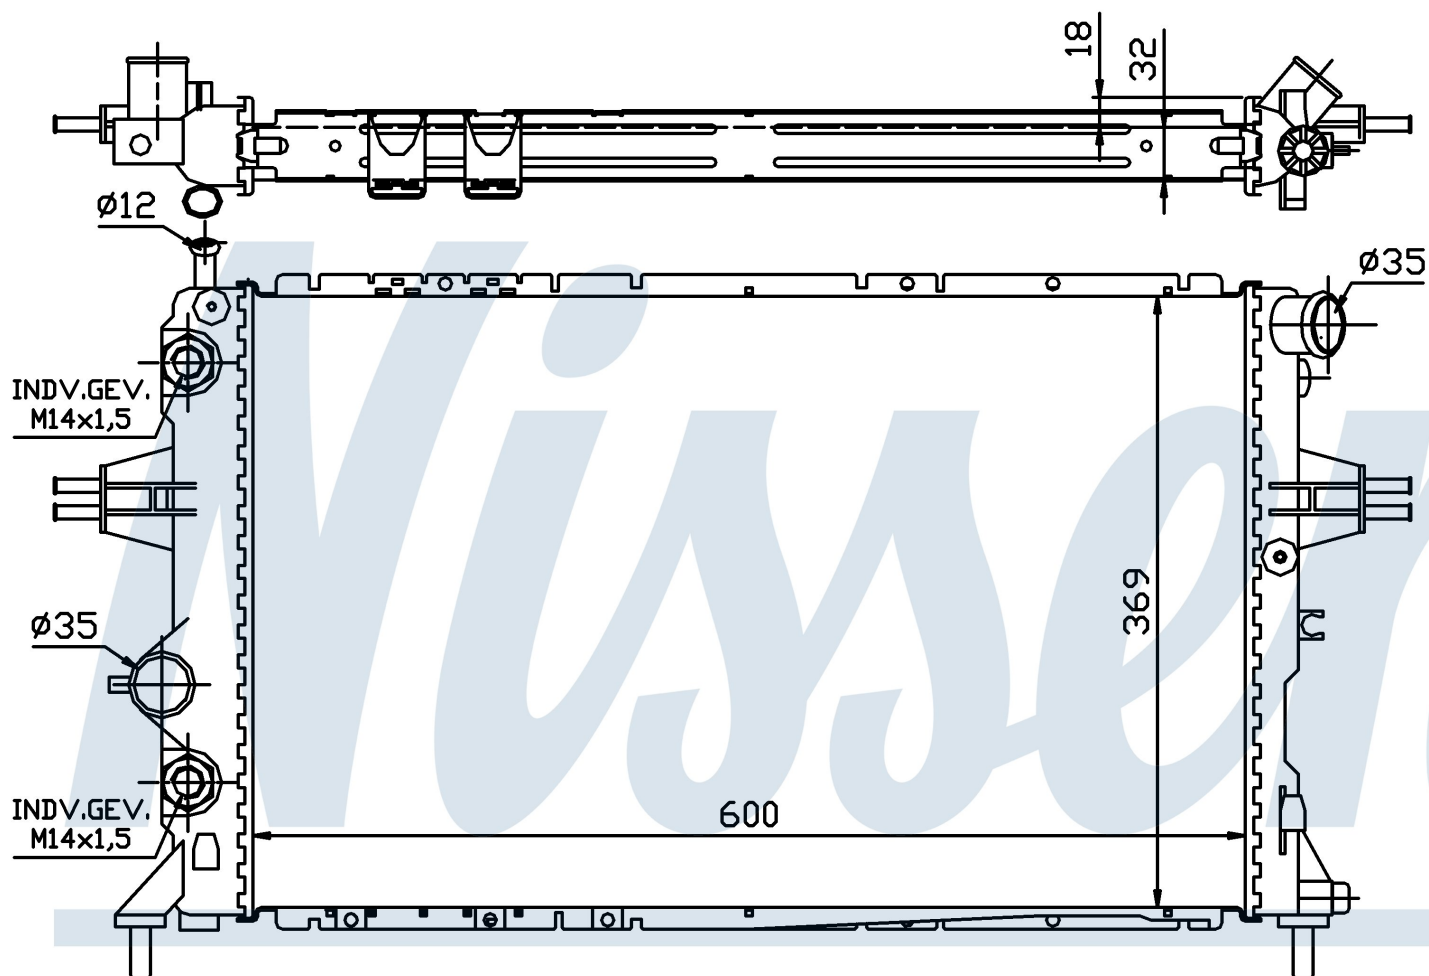

Номер продукта | 63247A

Номер продукта 63247A

Производитель	VAUXHALL
Модельный ряд	ASTRA G (98-)
Модель	2.0 TD
Коробка передач	Automatic
Система А/С	With air conditioning
Топливо	Diesel
Двигатель	Y20DTL
Вес брутто	4,92 kg
Период	12/1997->
Размер (В x Ш x Г)	600 x 369 x 32 mm
Материал	Plastic/Aluminium

Оригинальные номера

9119483	9192578	9193267	9201018
1300 197	1300 216	1300 241	90 570 731
1300190	91192578