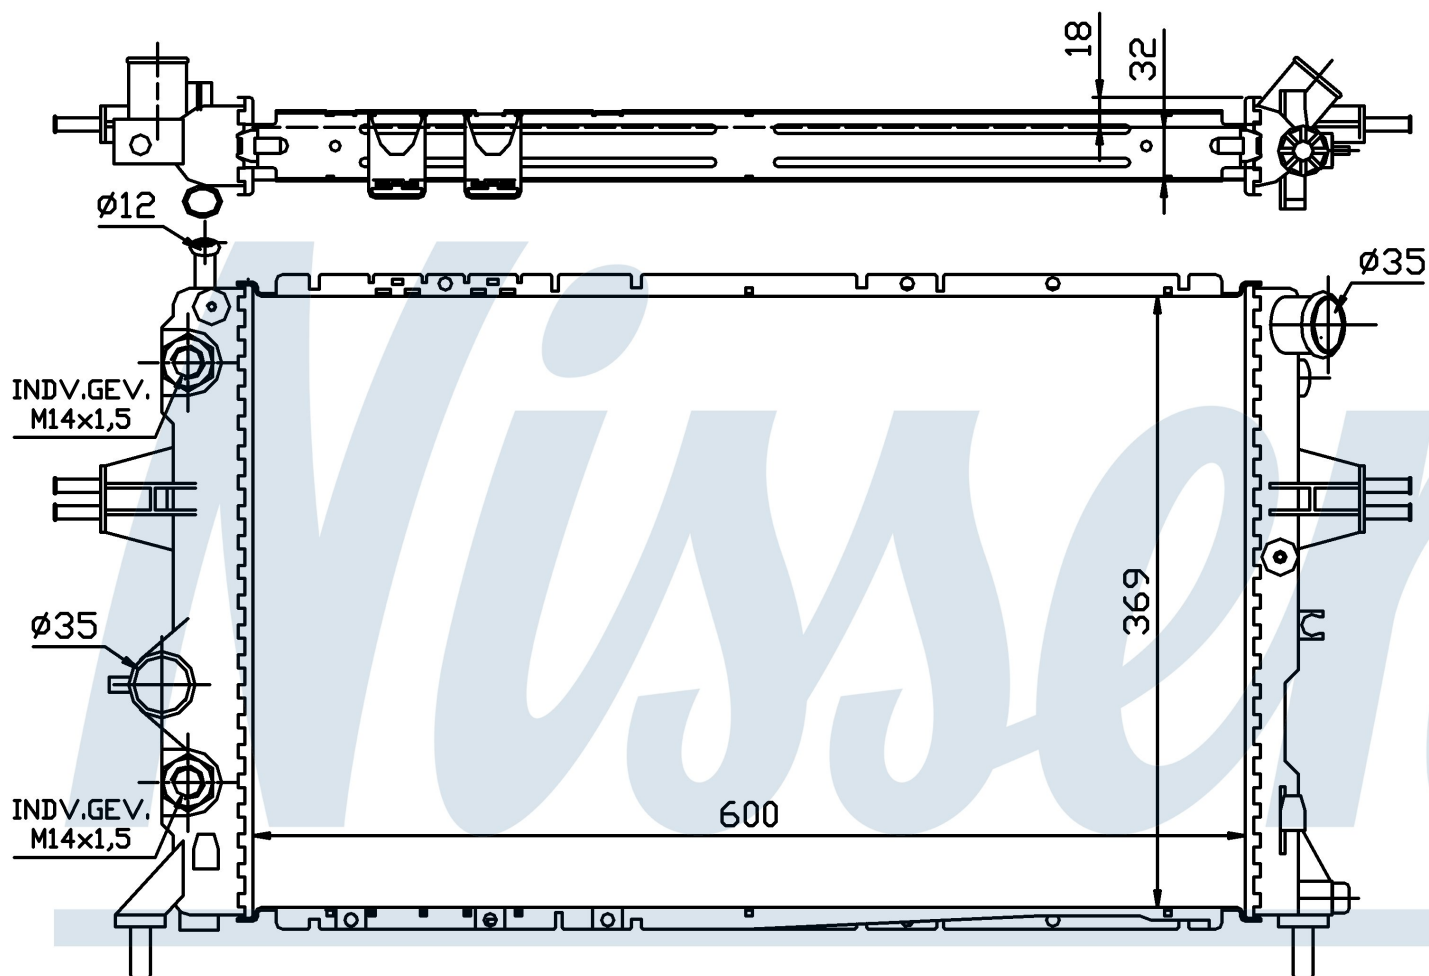

Номер продукта | 63247A

Номер продукта 63247A

Производитель	OPEL
Модельный ряд	ASTRA G (98-)
Модель	1.8 i 16V
Коробка передач	Automatic
Система А/С	With air conditioning
Топливо	Gasoline
Двигатель	Z18XE
Вес брутто	4,92 kg
Период	12/1997->
Размер (В x Ш x Г)	600 x 369 x 32 mm
Материал	Plastic/Aluminium

Оригинальные номера

9119483	9192578	9193267	9201018
1300 197	1300 216	1300 241	90 570 731
1300190	91192578