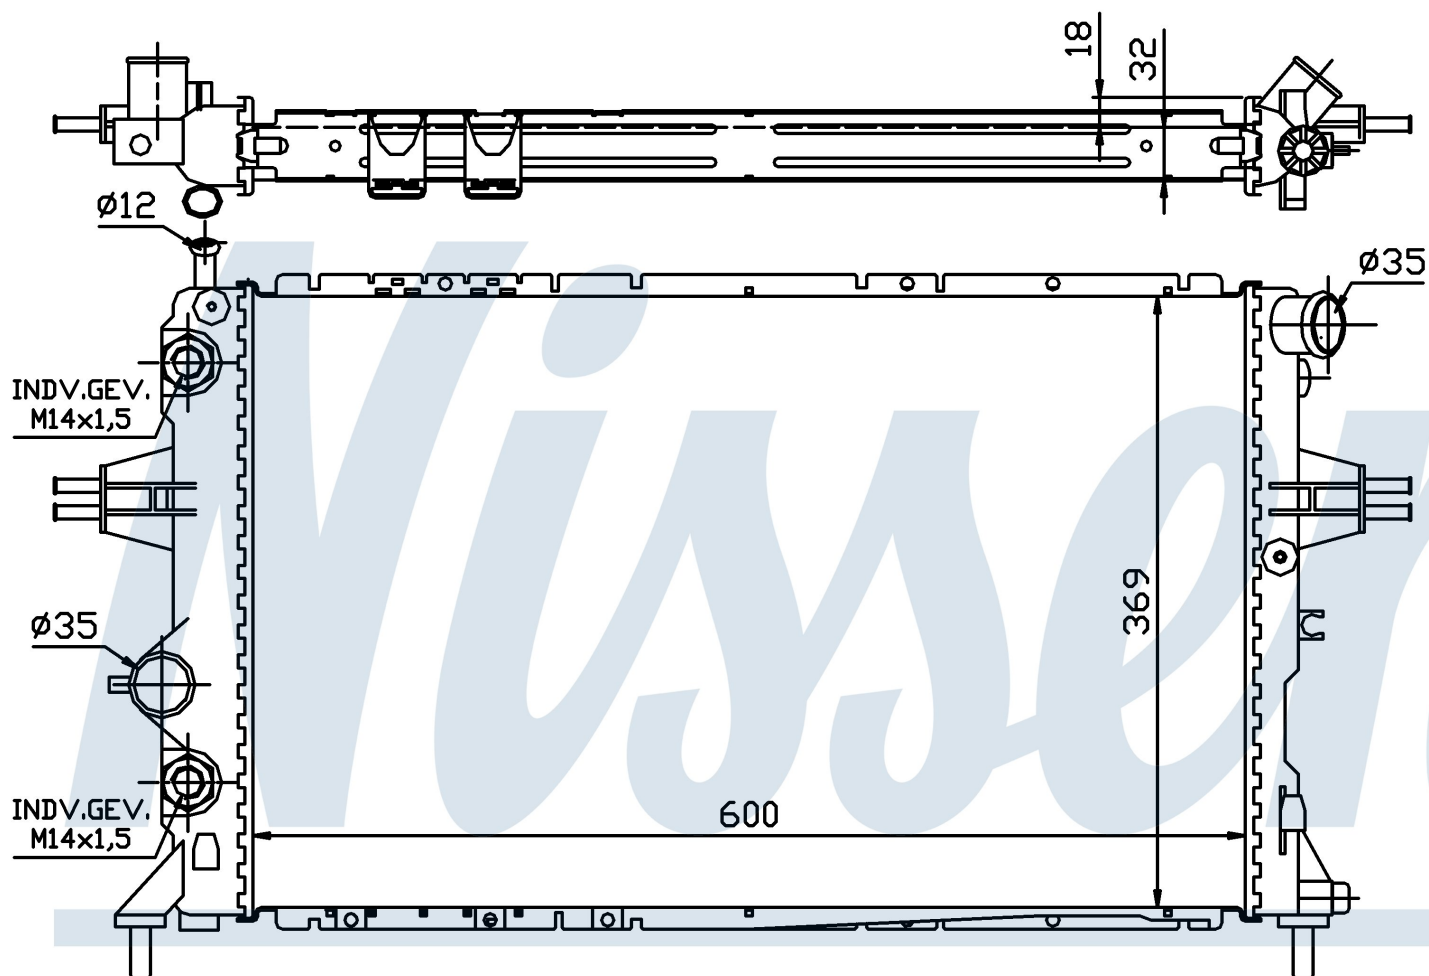

Номер продукта | 63247A

Номер продукта 63247A

Производитель	OPEL
Модельный ряд	ZAFIRA A (99-)
Модель	2.0 TD
Коробка передач	Automatic
Система А/С	With air conditioning
Топливо	Diesel
Двигатель	X20DTL
Вес брутто	4,92 kg
Период	4/1999->
Размер (В x Ш x Г)	600 x 369 x 32 mm
Материал	Plastic/Aluminium

Оригинальные номера

9119483	9192578	9193267	9201018
1300 197	1300 216	1300 241	90 570 731
1300190	91192578