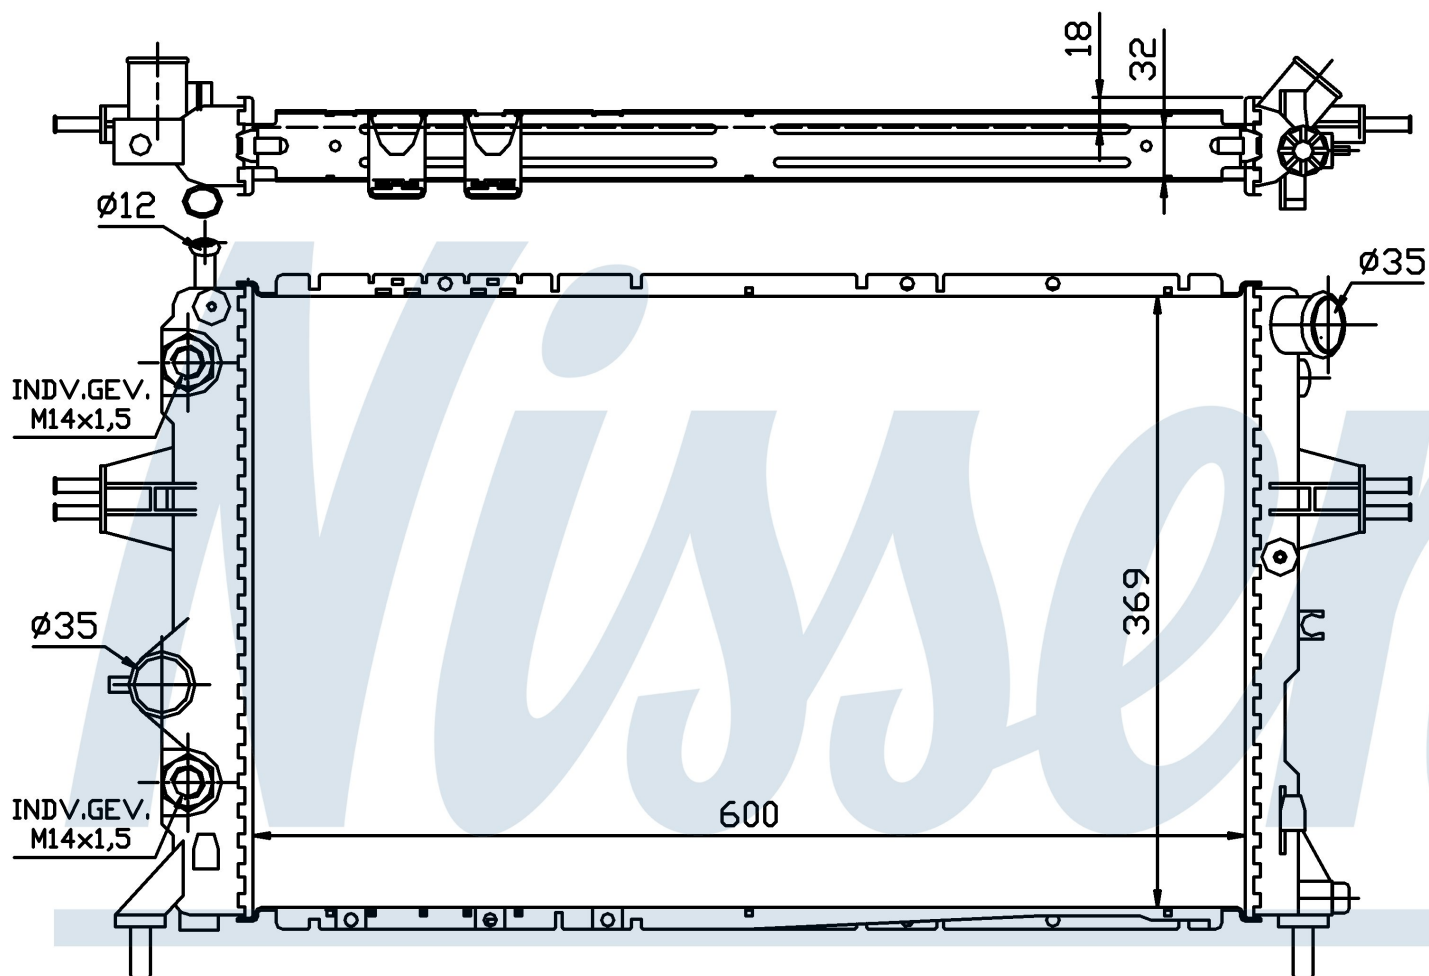

Номер продукта | 63247A

Номер продукта 63247A

Производитель	OPEL
Модельный ряд	ASTRA G (98-)
Модель	2.2 i 16V
Коробка передач	Automatic
Система А/С	With air conditioning
Топливо	Gasoline
Двигатель	Z22SE
Вес брутто	4,92 kg
Период	2/2000->
Размер (В x Ш x Г)	600 x 369 x 32 mm
Материал	Plastic/Aluminium

Оригинальные номера

9119483	9192578	9193267	9201018
1300 197	1300 216	1300 241	90 570 731
1300190	91192578