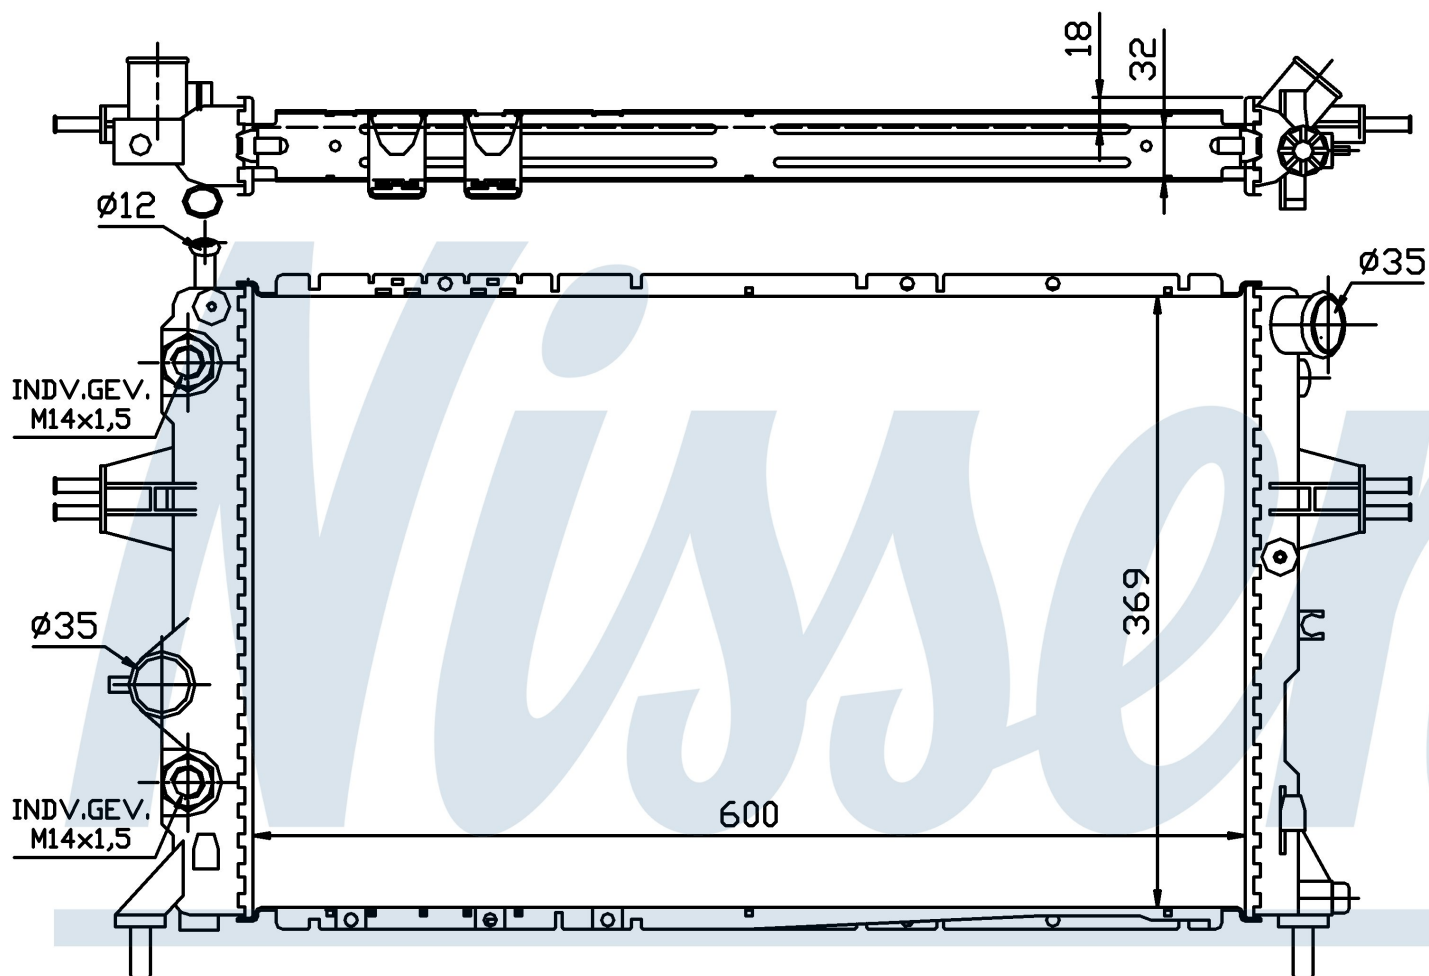

Номер продукта | 63247A

Номер продукта 63247A

Производитель	VAUXHALL
Модельный ряд	ASTRA G (98-)
Модель	2.2 i 16V
Коробка передач	Automatic
Система А/С	With air conditioning
Топливо	Gasoline
Двигатель	Z22SE
Вес брутто	4,92 kg
Период	2/2000->
Размер (В x Ш x Г)	600 x 369 x 32 mm
Материал	Plastic/Aluminium

Оригинальные номера

9119483	9192578	9193267	9201018
1300 197	1300 216	1300 241	90 570 731
1300190	91192578