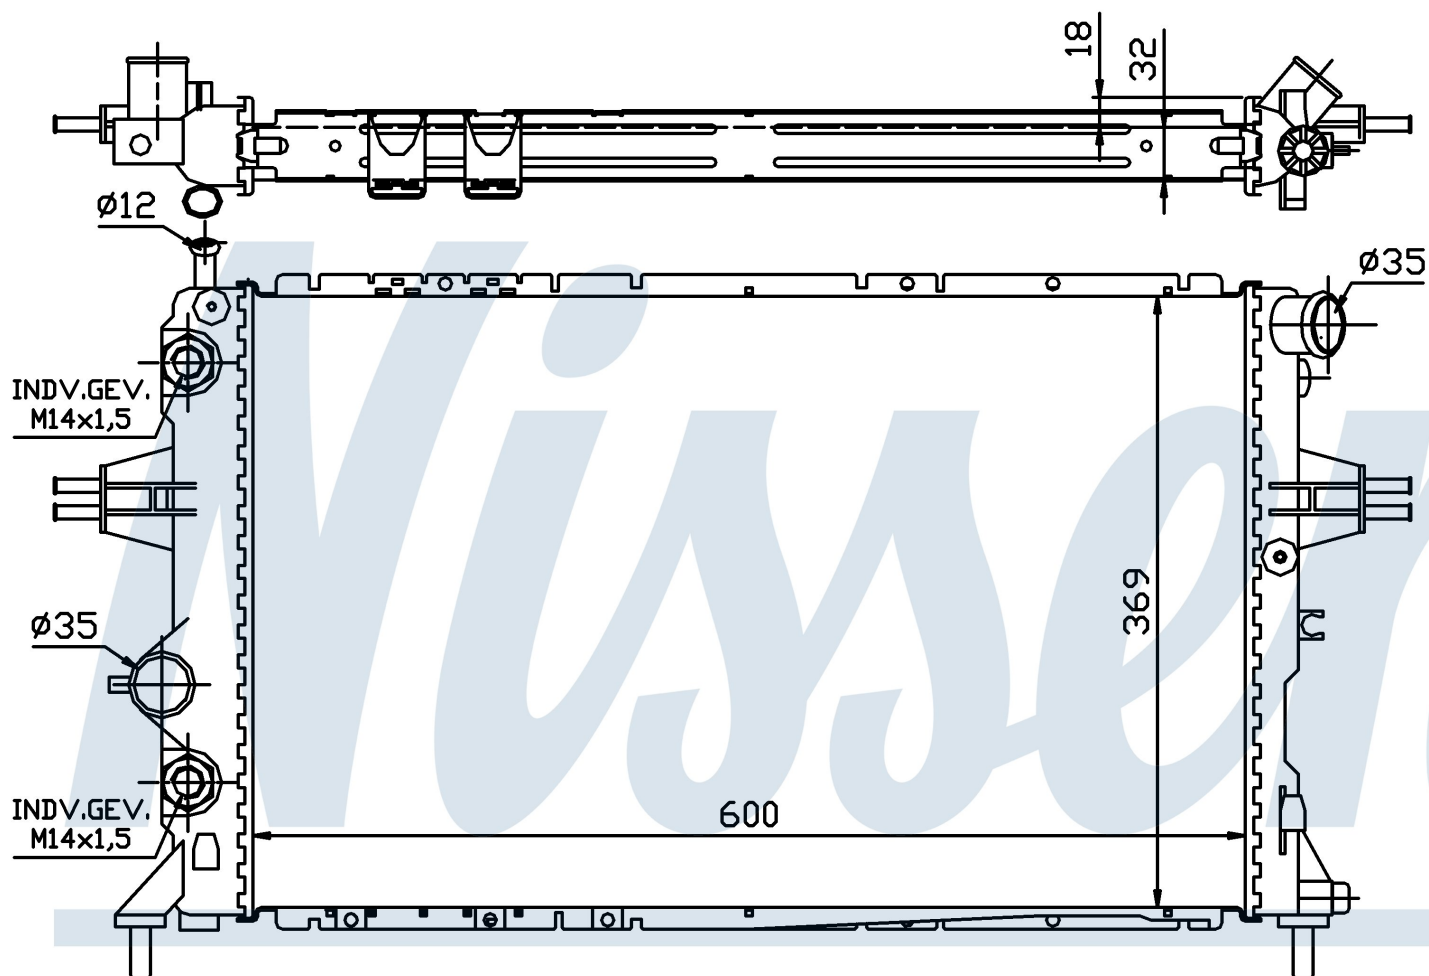

Номер продукта | 63247A

Номер продукта 63247A

Производитель	OPEL
Модельный ряд	ASTRA G (98-)
Модель	2.0 TD
Коробка передач	Automatic
Система А/С	Without air conditioning
Топливо	Diesel
Двигатель	Y20DTL
Вес брутто	4,92 kg
Период	12/1997->
Размер (В x Ш x Г)	600 x 369 x 32 mm
Материал	Plastic/Aluminium

Оригинальные номера

9119483	9192578	9193267	9201018
1300 197	1300 216	1300 241	90 570 731
1300190	91192578