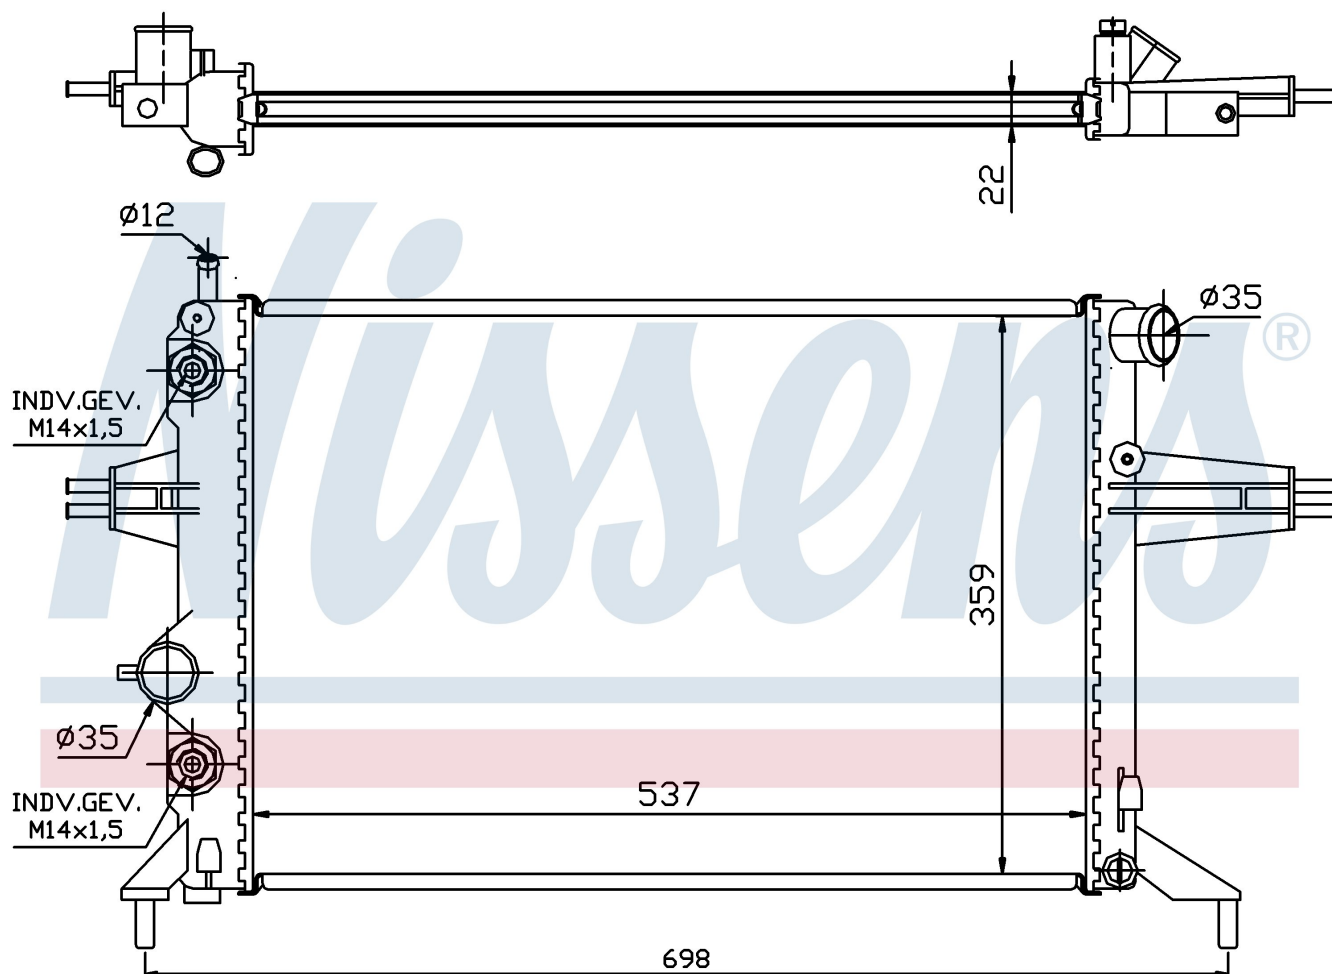

Номер продукта | 63248A

Номер продукта 63248A

Производитель	OPEL
Модельный ряд	ZAFIRA A (99-)
Модель	1.8 i 16V
Коробка передач	Automatic
Система А/С	Without air conditioning
Топливо	Gasoline
Двигатель	X18XE1
Вес брутто	3,92 kg
Период	4/1999->
Размер (В x Ш x Г)	537 x 359 x 22 mm
Материал	Mechanical aluminium

Оригинальные номера

1300 187	1300 213	90570726	9202493