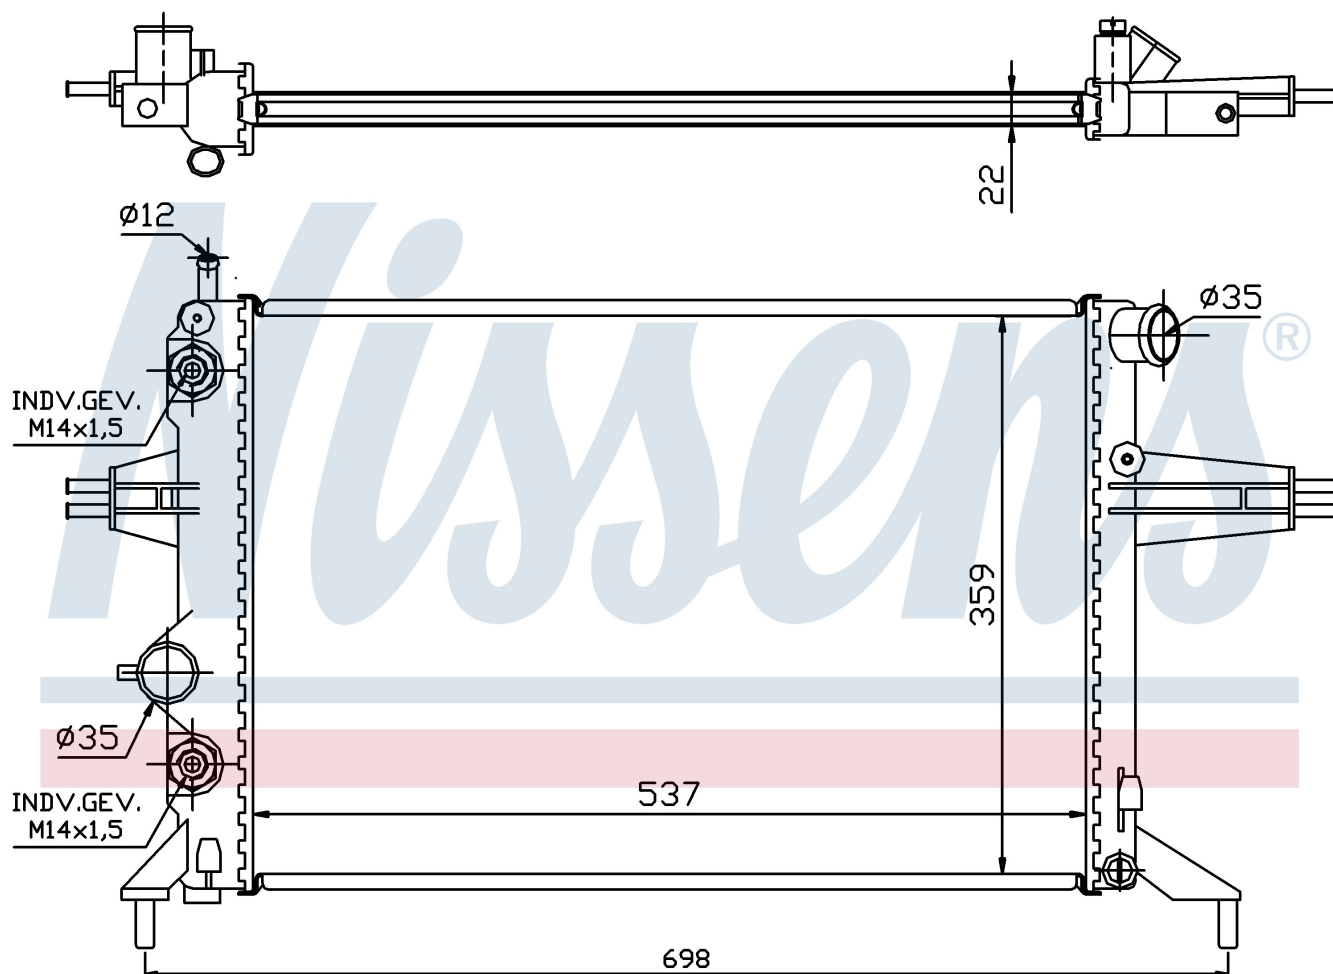

Номер продукта | 63248A

Номер продукта 63248A

Производитель	VAUXHALL		
Модельный ряд	ASTRA G (98-)		
Модель	1.6 i		
Коробка передач	Automatic		
Система А/С	Without air conditioning		
Топливо	Gasoline		
Двигатель	X16SZR		
Вес брутто	3,92 kg		
Период	12/1997->		
Размер (В x Ш x Г)	537 x 359 x 22 mm		
Материал	Mechanical aluminium		
Оригинальные номера			
1300 187	1300 213	90570726	9202493