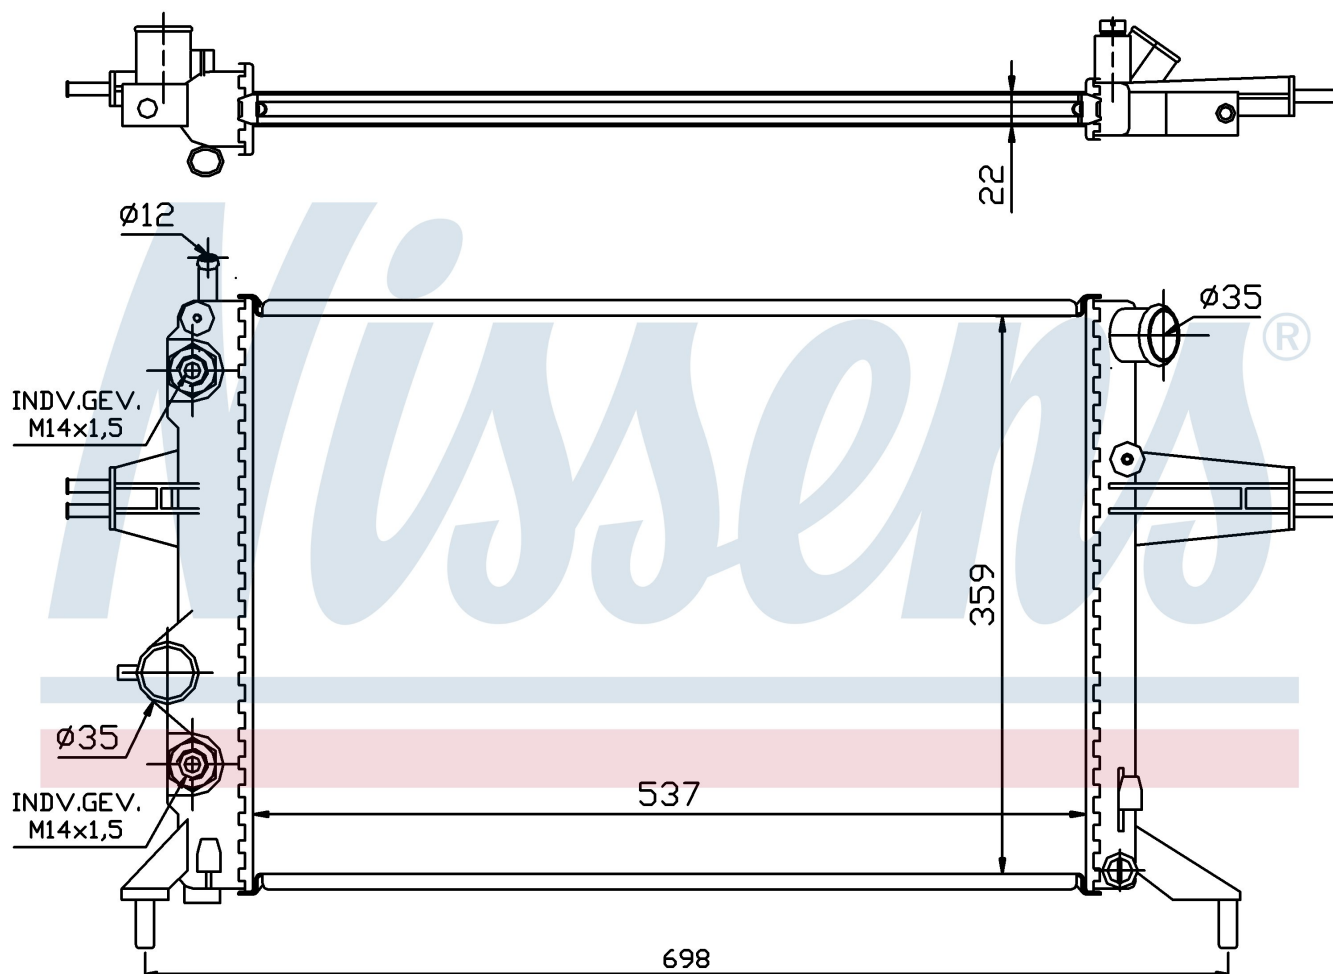

Номер продукта | 63248A

Номер продукта 63248A

Производитель	OPEL
Модельный ряд	ZAFIRA A (99-)
Модель	1.6 i 16V
Коробка передач	Automatic
Система А/С	Without air conditioning
Топливо	Gasoline
Двигатель	Z16XE
Вес брутто	3,92 kg
Период	4/1999->
Размер (В x Ш x Г)	537 x 359 x 22 mm
Материал	Mechanical aluminium

Оригинальные номера

1300 187	1300 213	90570726	9202493