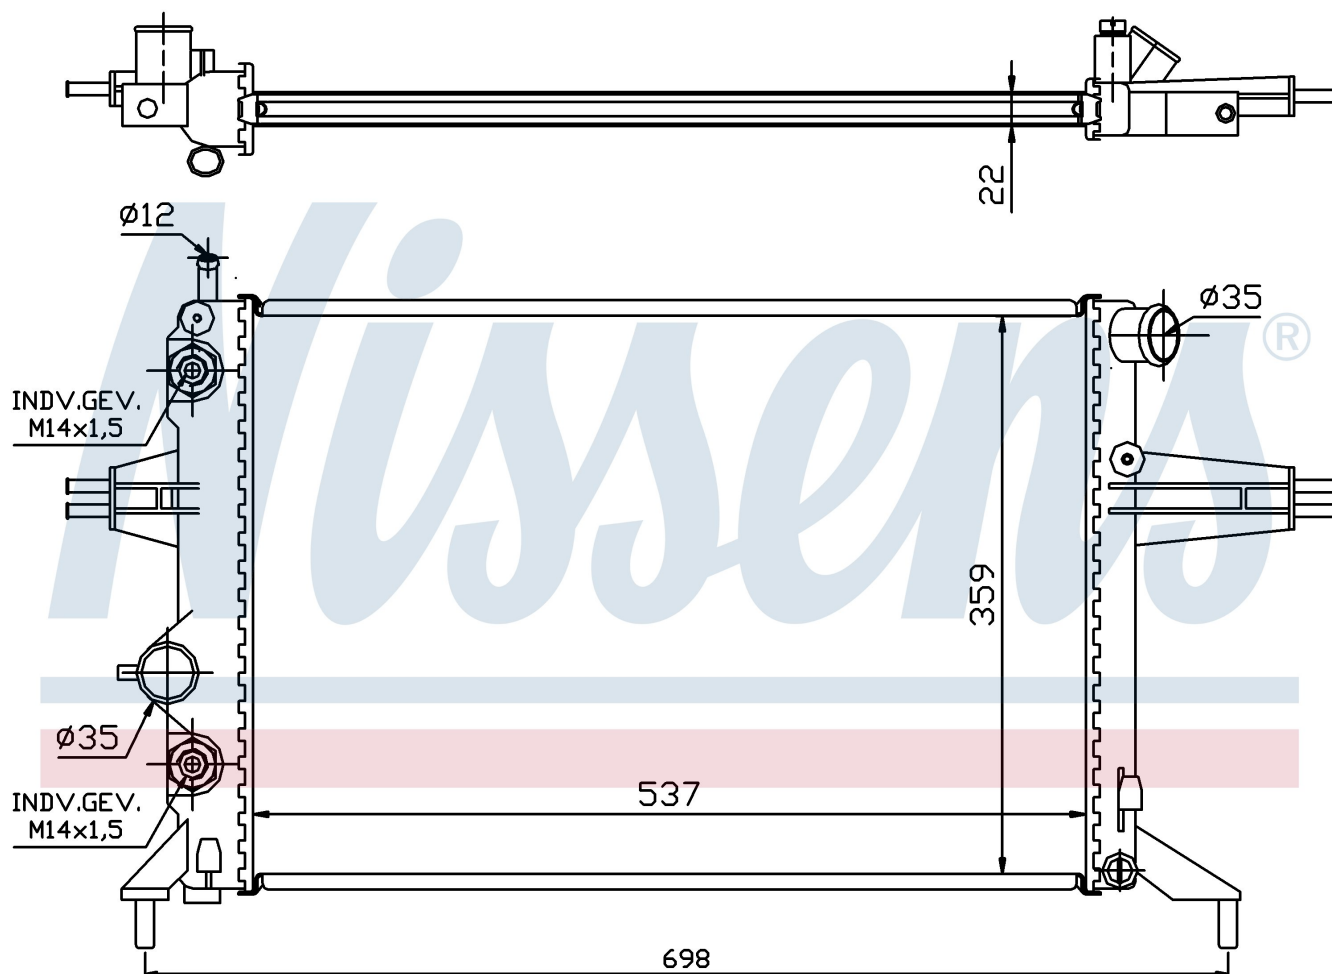

Номер продукта | 63248A

Номер продукта 63248A

Производитель	VAUXHALL
Модельный ряд	ASTRA G (98-)
Модель	1.8 i 16V
Коробка передач	Automatic
Система А/С	Without air conditioning
Топливо	Gasoline
Двигатель	X18XEL
Вес брутто	3,92 kg
Период	12/1997->
Размер (В x Ш x Г)	537 x 359 x 22 mm
Материал	Mechanical aluminium

Оригинальные номера

1300 187	1300 213	90570726	9202493