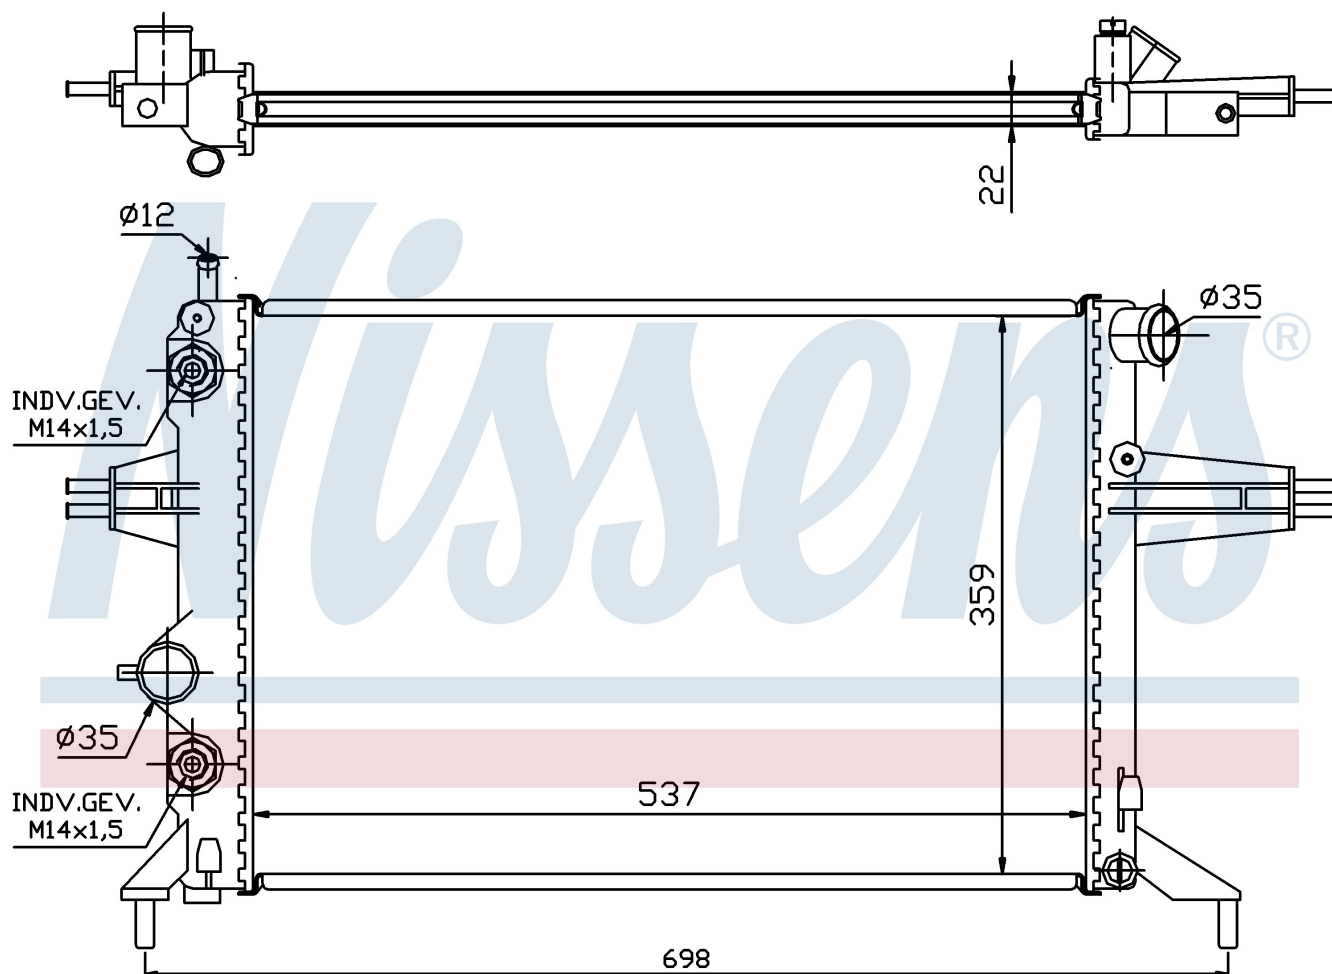

Номер продукта | 63248A

Номер продукта 63248A

Производитель	OPEL
Модельный ряд	ASTRA G (98-)
Модель	1.6 i
Коробка передач	Automatic
Система А/С	Without air conditioning
Топливо	Gasoline
Двигатель	Z16SE
Вес брутто	3,92 kg
Период	12/1997->
Размер (В x Ш x Г)	537 x 359 x 22 mm
Материал	Mechanical aluminium

Оригинальные номера

1300 187	1300 213	90570726	9202493