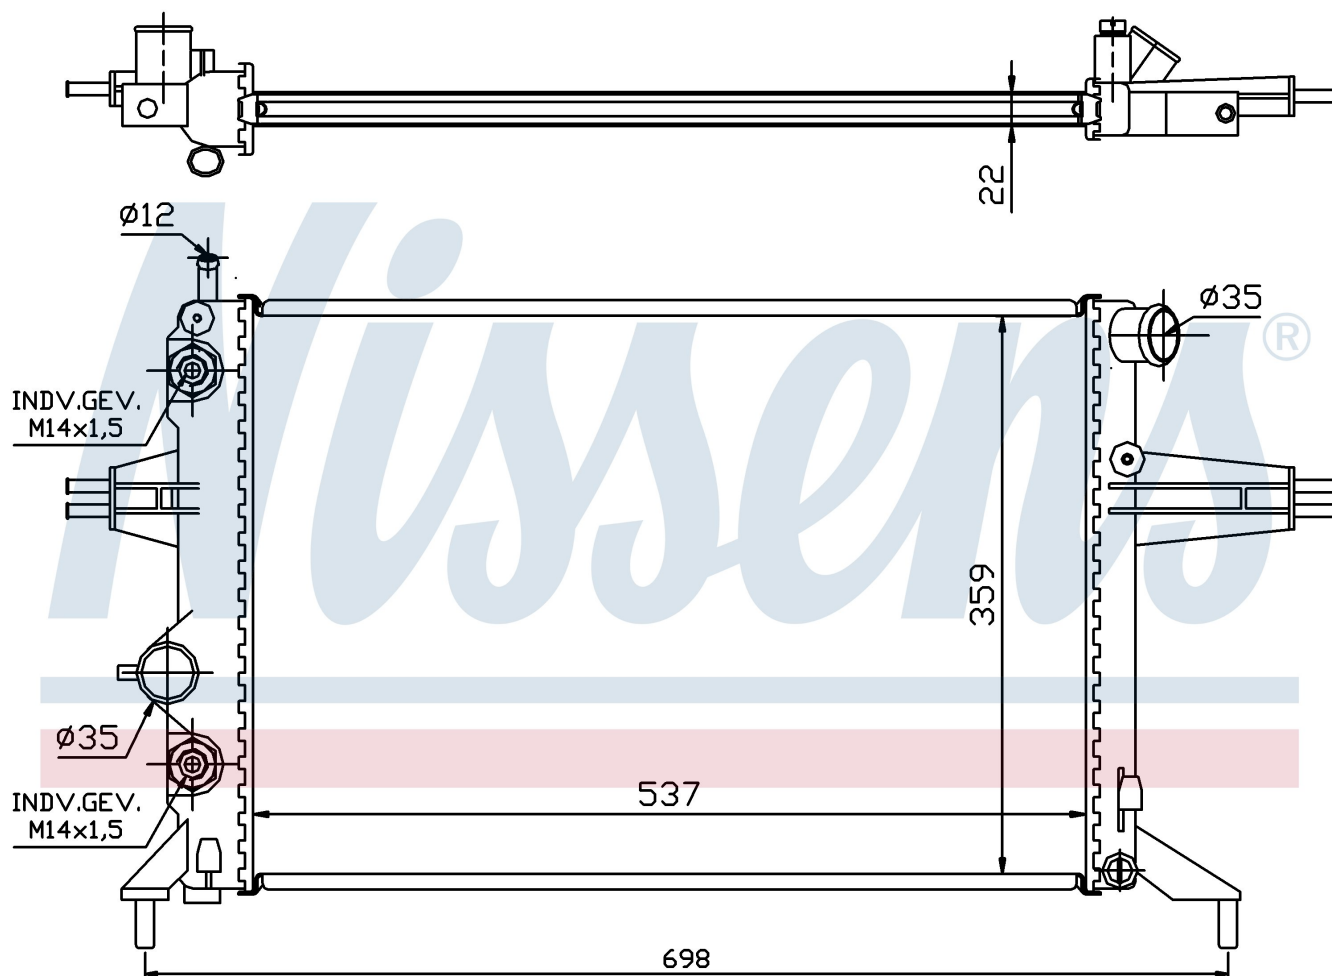

Номер продукта | 63248A

Номер продукта 63248A

Производитель	OPEL
Модельный ряд	ASTRA G (98-)
Модель	1.6 i
Коробка передач	Automatic
Система А/С	Without air conditioning
Топливо	Gasoline
Двигатель	X16SZR
Вес брутто	3,92 kg
Период	12/1997->
Размер (В x Ш x Г)	537 x 359 x 22 mm
Материал	Mechanical aluminium

Оригинальные номера

1300 187	1300 213	90570726	9202493