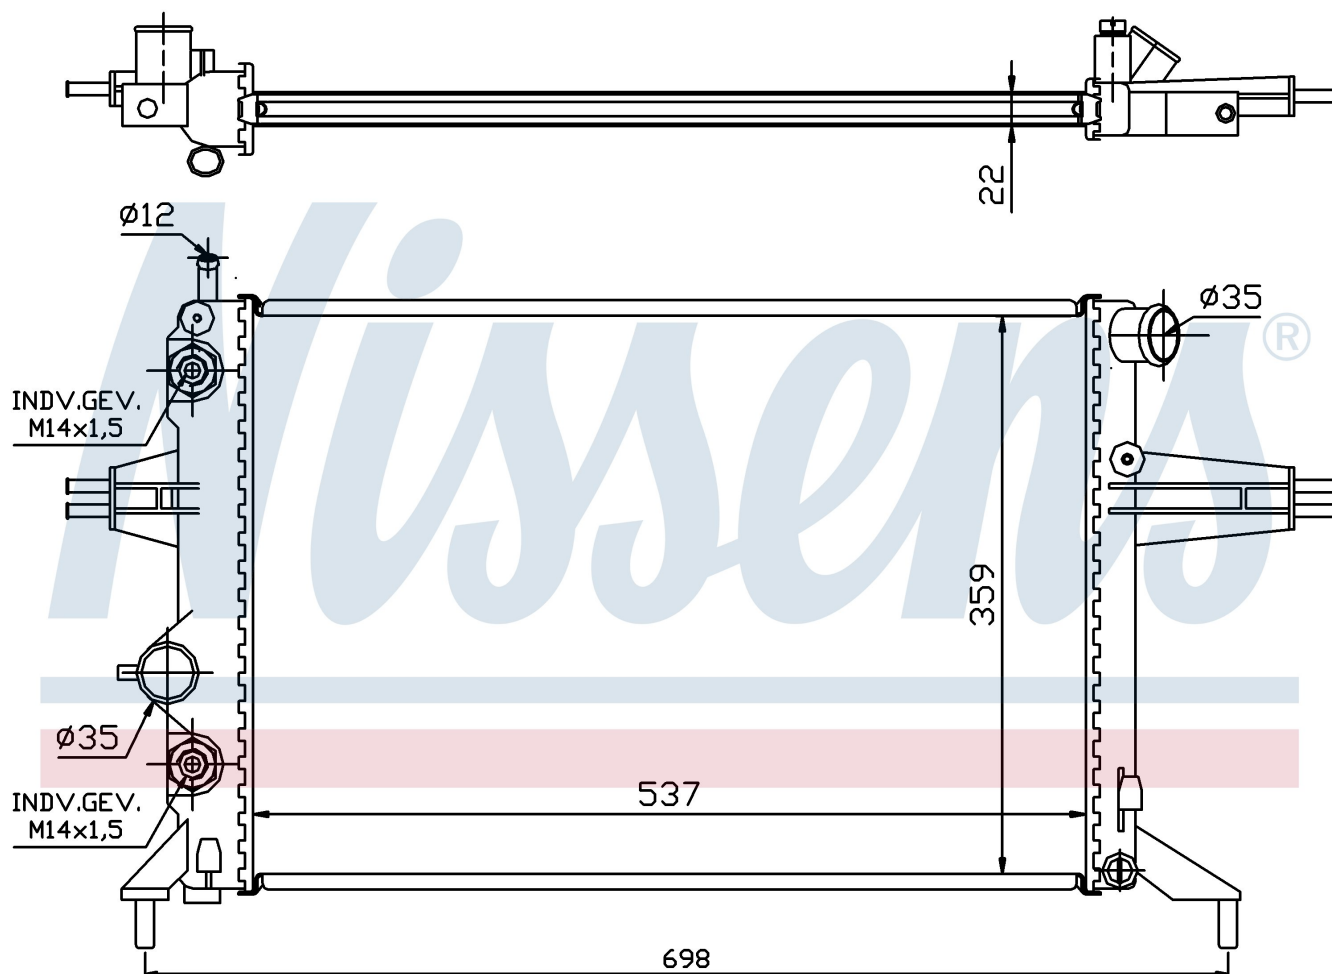

Номер продукта | 63248A

Номер продукта 63248A

Производитель	OPEL
Модельный ряд	ASTRA G (98-)
Модель	1.4 i 16V
Коробка передач	Automatic
Система А/С	Without air conditioning
Топливо	Gasoline
Двигатель	Z14XE
Вес брутто	3,92 kg
Период	12/1997->
Размер (В x Ш x Г)	537 x 359 x 22 mm
Материал	Mechanical aluminium

Оригинальные номера

1300 187	1300 213	90570726	9202493