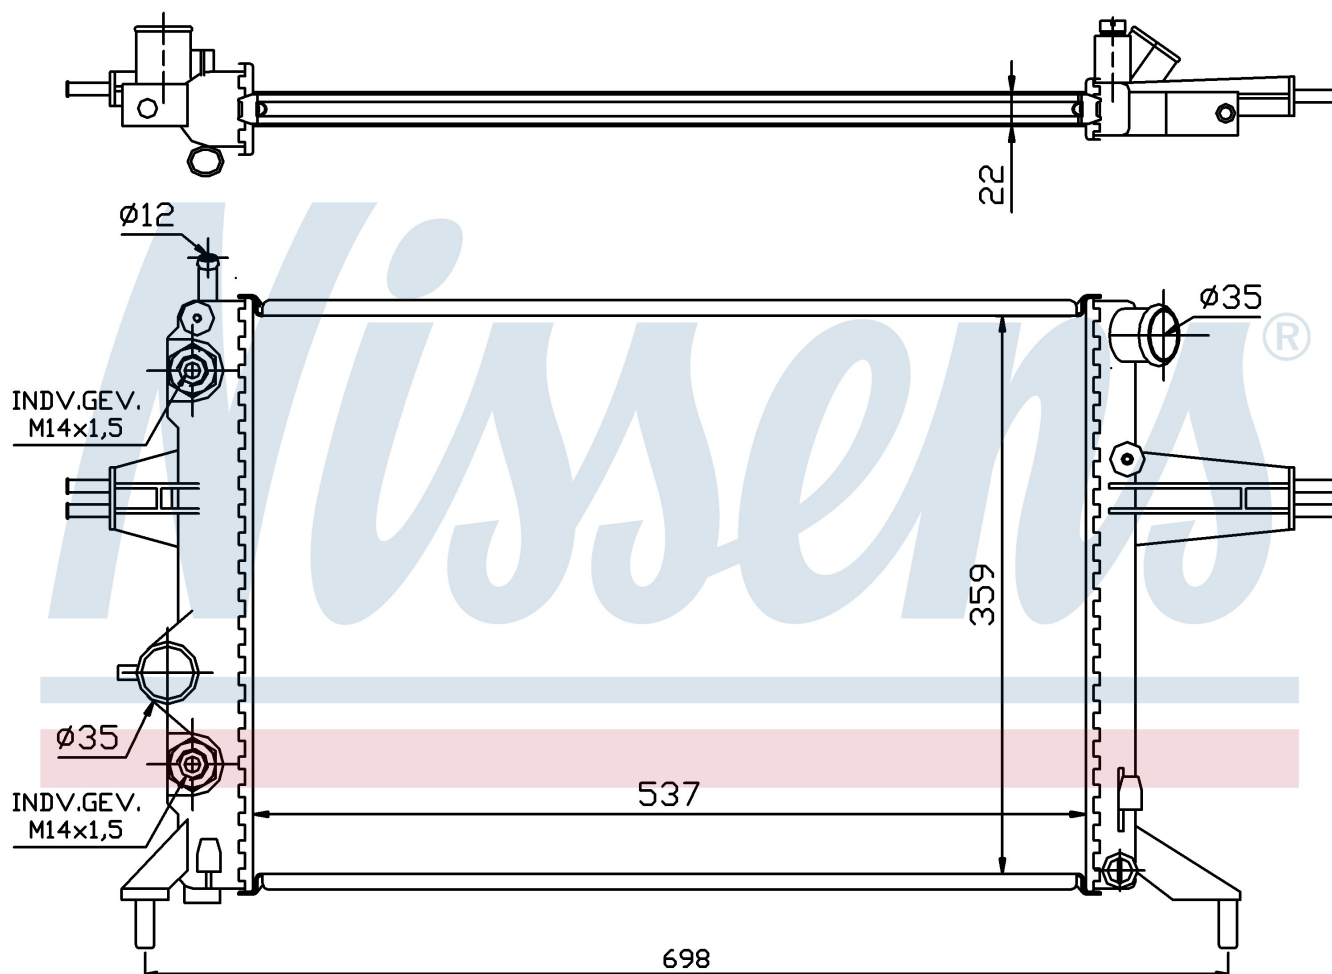

Номер продукта | 63248A

Номер продукта 63248A

Производитель	VAUXHALL
Модельный ряд	ASTRA G (98-)
Модель	1.6 i 16V
Коробка передач	Automatic
Система А/С	Without air conditioning
Топливо	Gasoline
Двигатель	X16XEL
Вес брутто	3,92 kg
Период	12/1997->
Размер (В x Ш x Г)	537 x 359 x 22 mm
Материал	Mechanical aluminium

Оригинальные номера

1300 187	1300 213	90570726	9202493