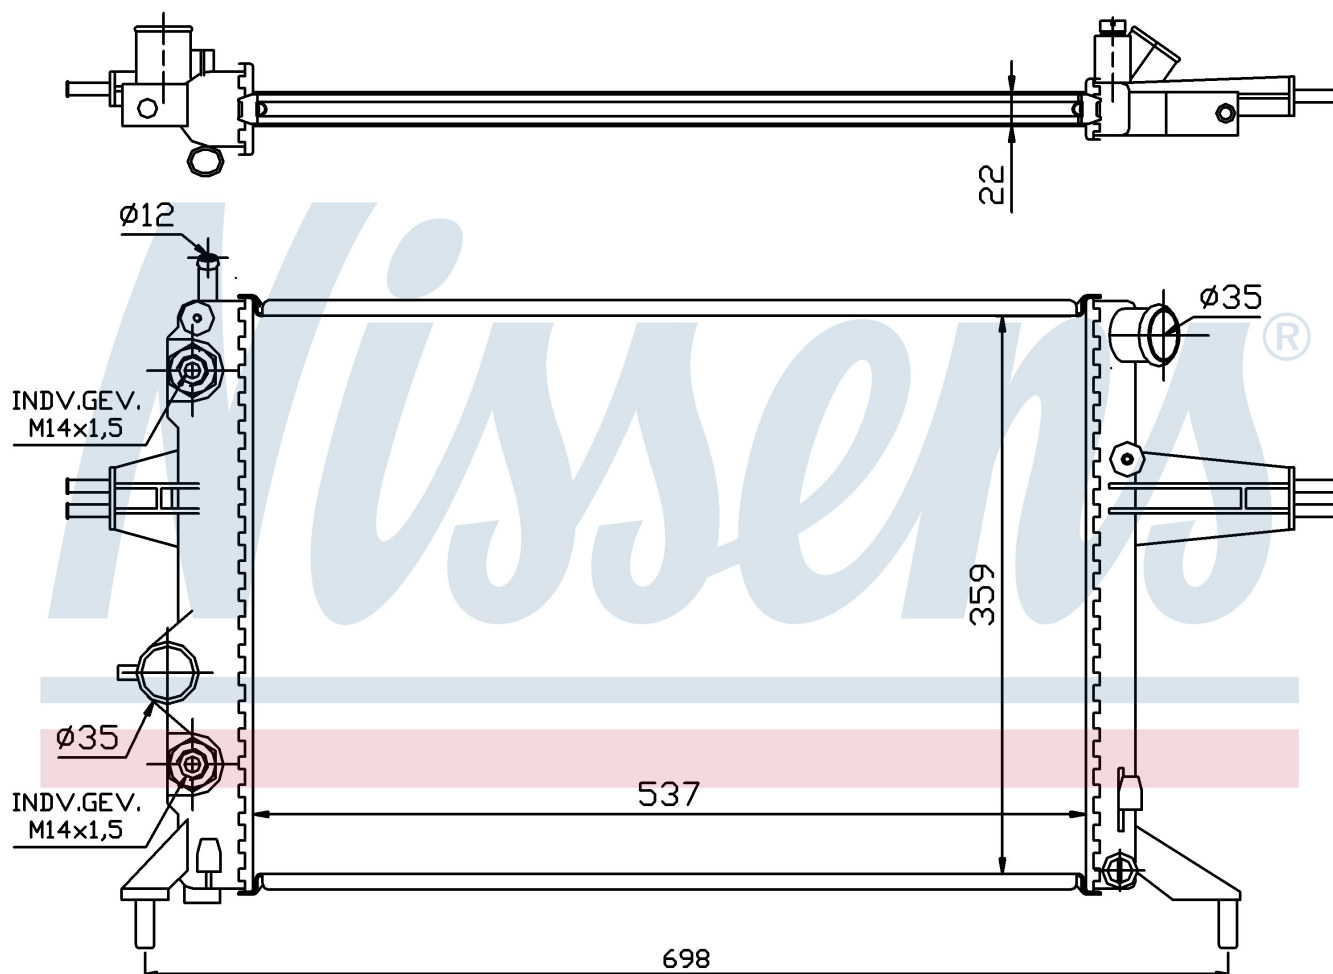

Номер продукта | 63248A

Номер продукта 63248A

Производитель	CHEVROLET / GMC		
Модельный ряд	VIVA (05-)		
Модель	1.8 i 16V		
Коробка передач	Automatic		
Система А/С	Without air conditioning		
Топливо	Gasoline		
Вес брутто	3,92 kg		
Период	1/2005->		
Размер (В x Ш x Г)	537 x 359 x 22 mm		
Материал	Mechanical aluminium		
Оригинальные номера			
1300 187	1300 213	90570726	9202493