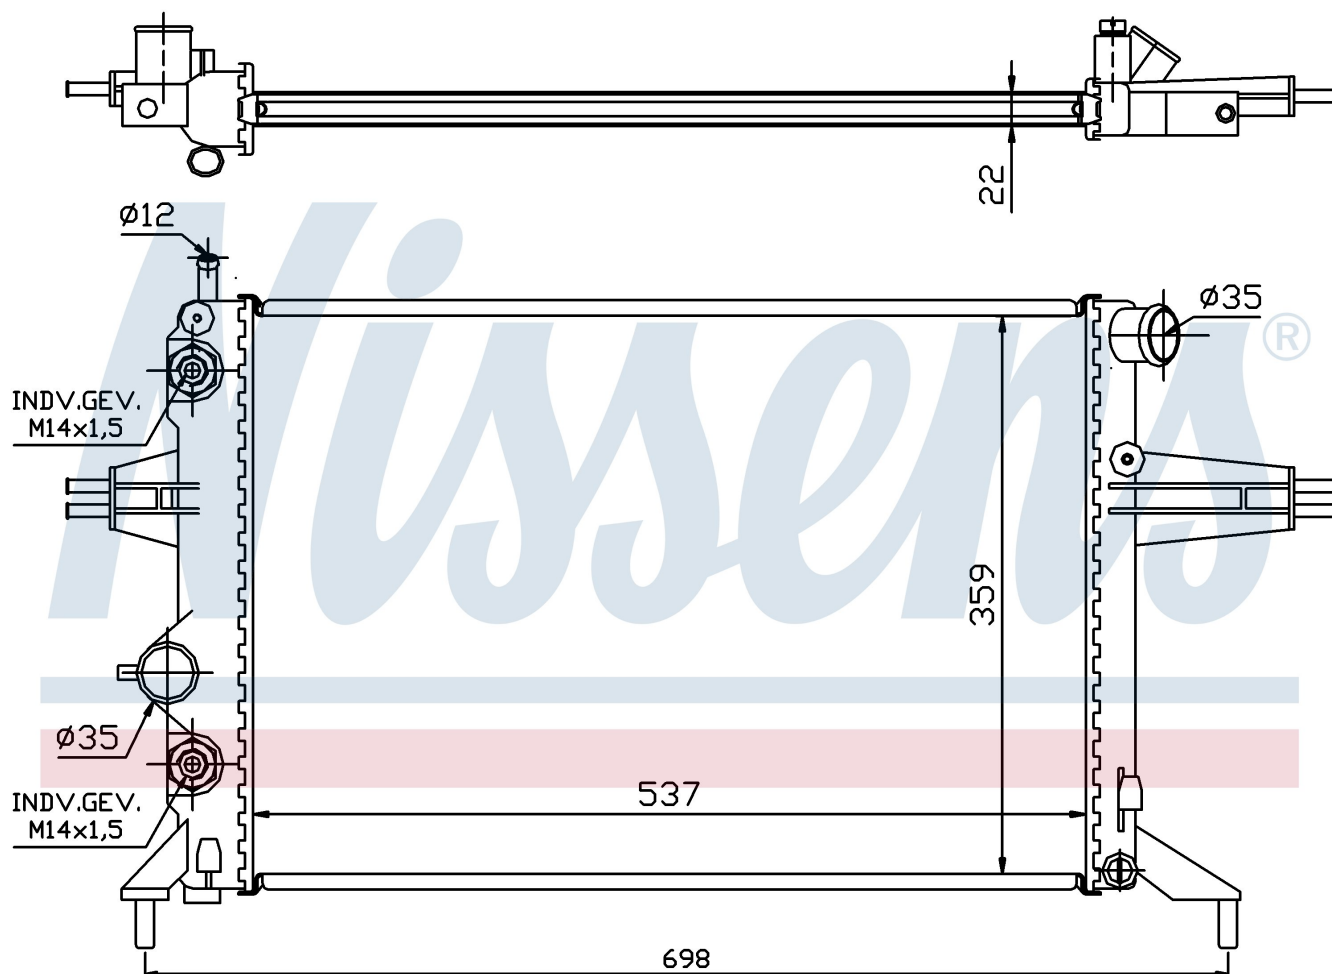

Номер продукта | 63248A

Номер продукта 63248A

Производитель	OPEL
Модельный ряд	ASTRA G (98-)
Модель	1.6 i 16V
Коробка передач	Automatic
Система А/С	Without air conditioning
Топливо	Gasoline
Двигатель	X16XEL
Вес брутто	3,92 kg
Период	12/1997->
Размер (В x Ш x Г)	537 x 359 x 22 mm
Материал	Mechanical aluminium

Оригинальные номера

1300 187	1300 213	90570726	9202493