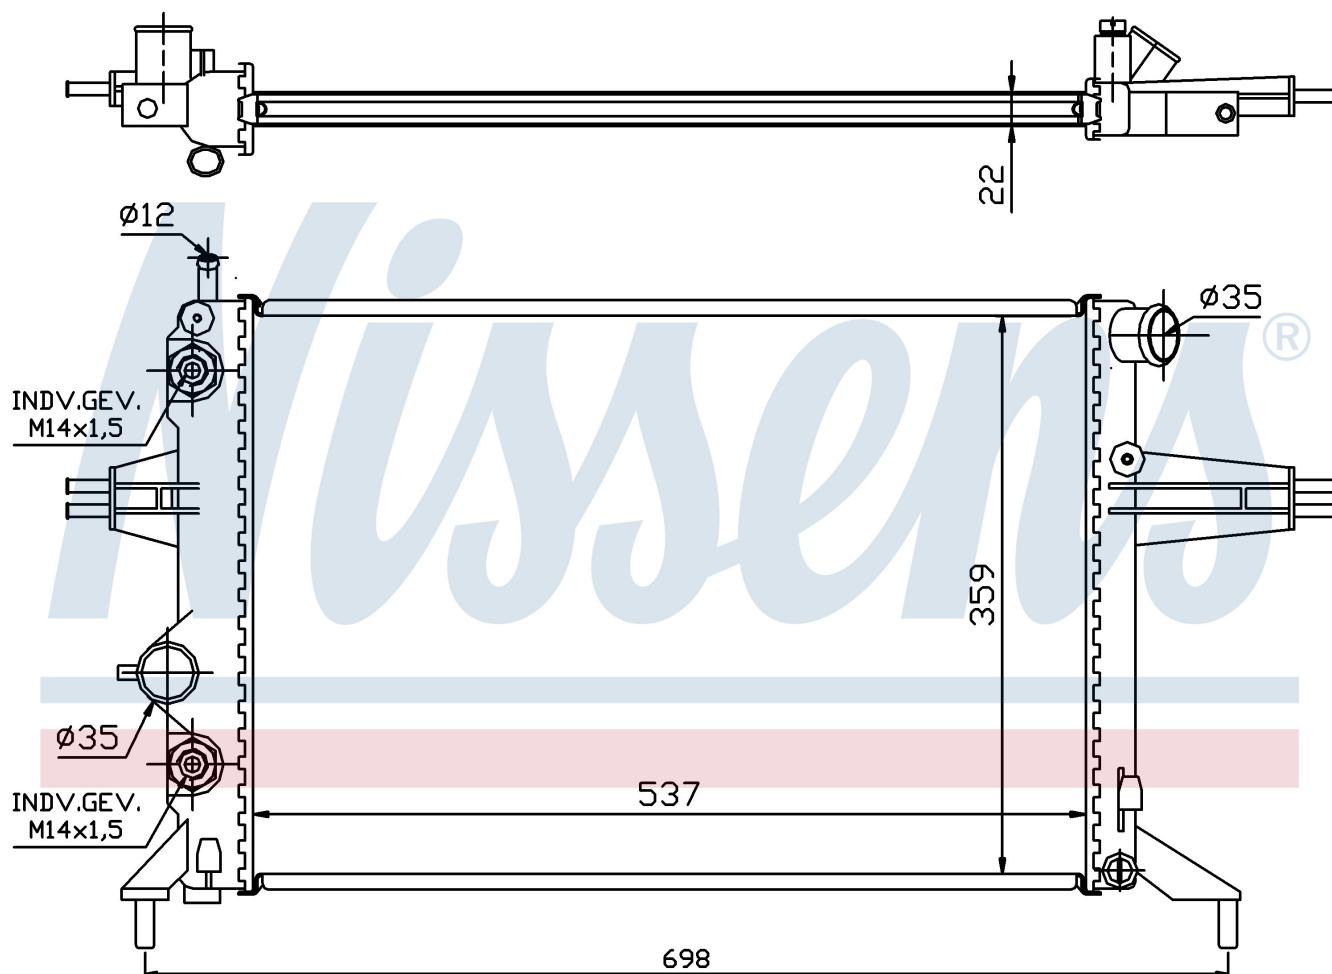

Номер продукта | 63248A

Номер продукта 63248A

Производитель	OPEL
Модельный ряд	ASTRA G (98-)
Модель	1.6 i
Коробка передач	Automatic
Система А/С	Without air conditioning
Топливо	Gasoline
Двигатель	C16SEL
Вес брутто	3,92 kg
Период	12/1997->
Размер (В x Ш x Г)	537 x 359 x 22 mm
Материал	Mechanical aluminium

Оригинальные номера

1300 187	1300 213	90570726	9202493