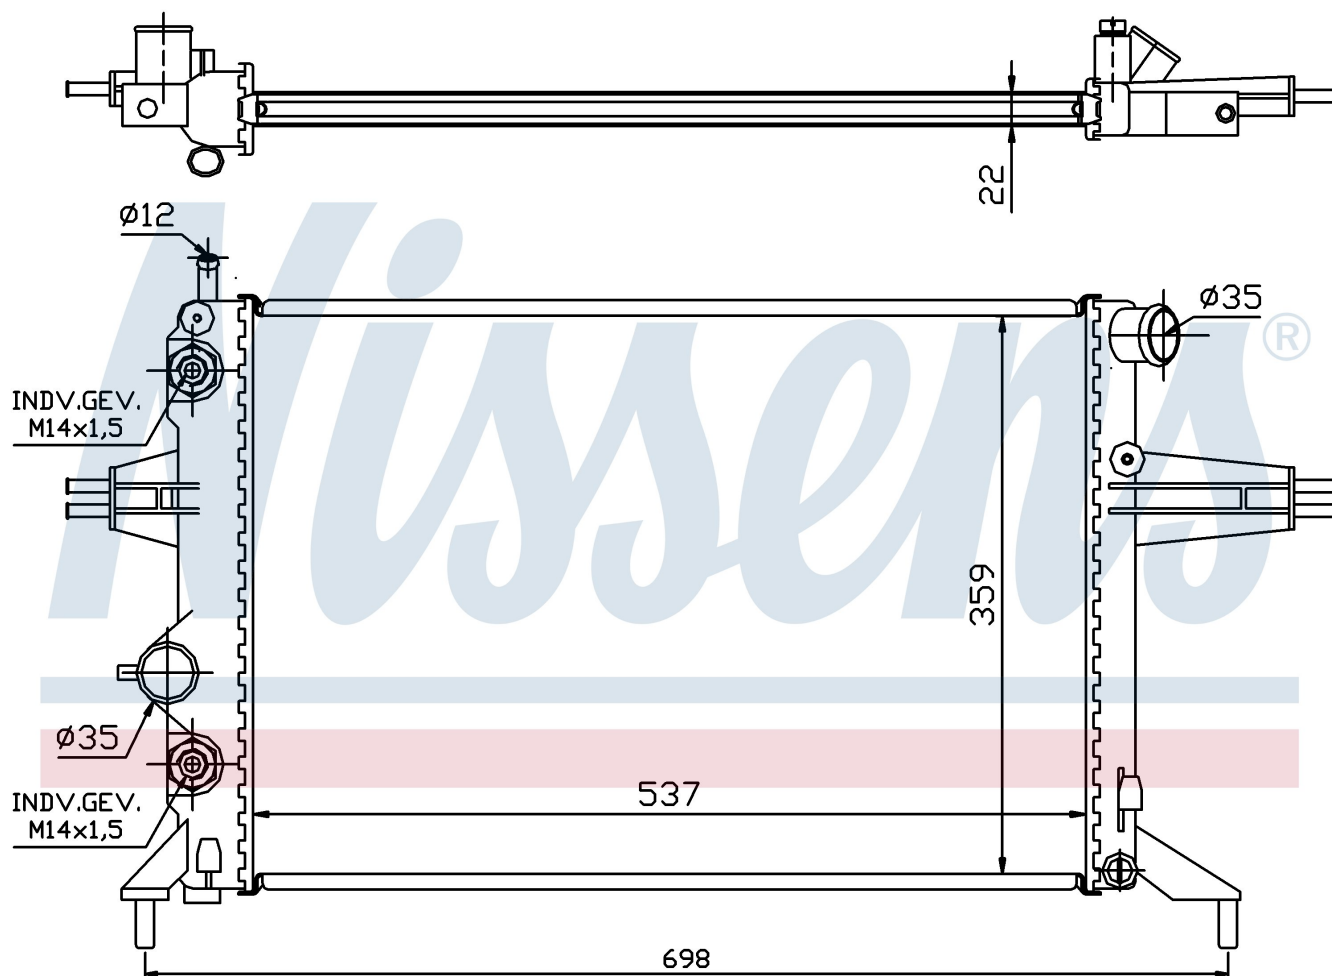

Номер продукта | 63248A

Номер продукта 63248A

Производитель	VAUXHALL		
Модельный ряд	ASTRA G (98-)		
Модель	1.8 i 16V		
Коробка передач	Automatic		
Система А/С	Without air conditioning		
Топливо	Gasoline		
Двигатель	X18XEL		
Вес брутто	3,92 kg		
Период	12/1997->		
Размер (В x Ш x Г)	537 x 359 x 22 mm		
Материал	Mechanical aluminium		
Оригинальные номера			
1300 187	1300 213	90570726	9202493