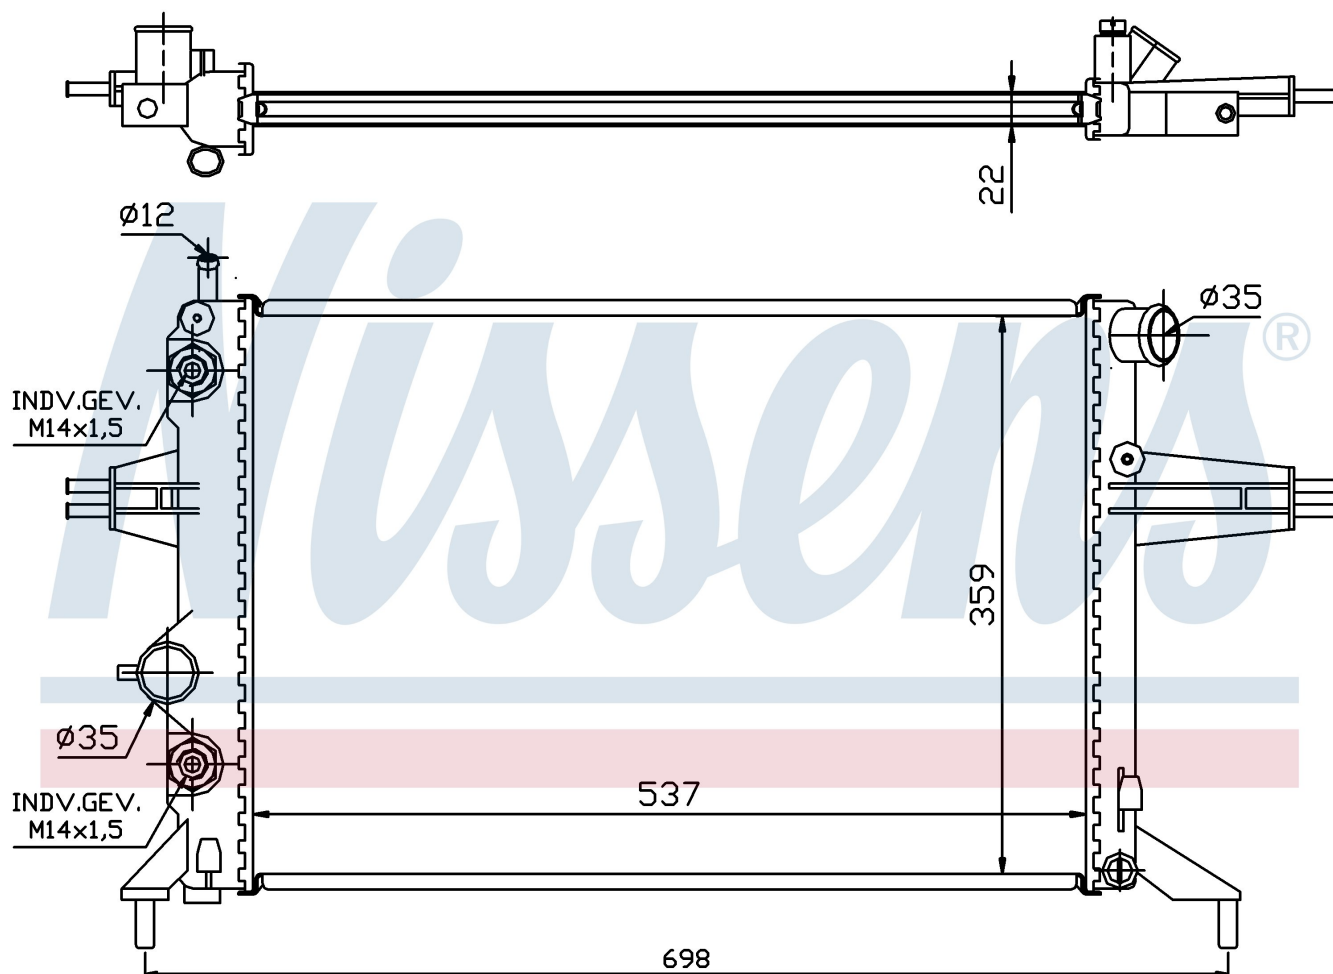

Номер продукта | 63248A

Номер продукта 63248A

Производитель	OPEL
Модельный ряд	ASTRA G (98-)
Модель	1.6 i 16V
Коробка передач	Automatic
Система А/С	Without air conditioning
Топливо	Gasoline
Двигатель	X16XEL
Вес брутто	3,92 kg
Период	12/1997->
Размер (В x Ш x Г)	537 x 359 x 22 mm
Материал	Mechanical aluminium

Оригинальные номера

1300 187	1300 213	90570726	9202493