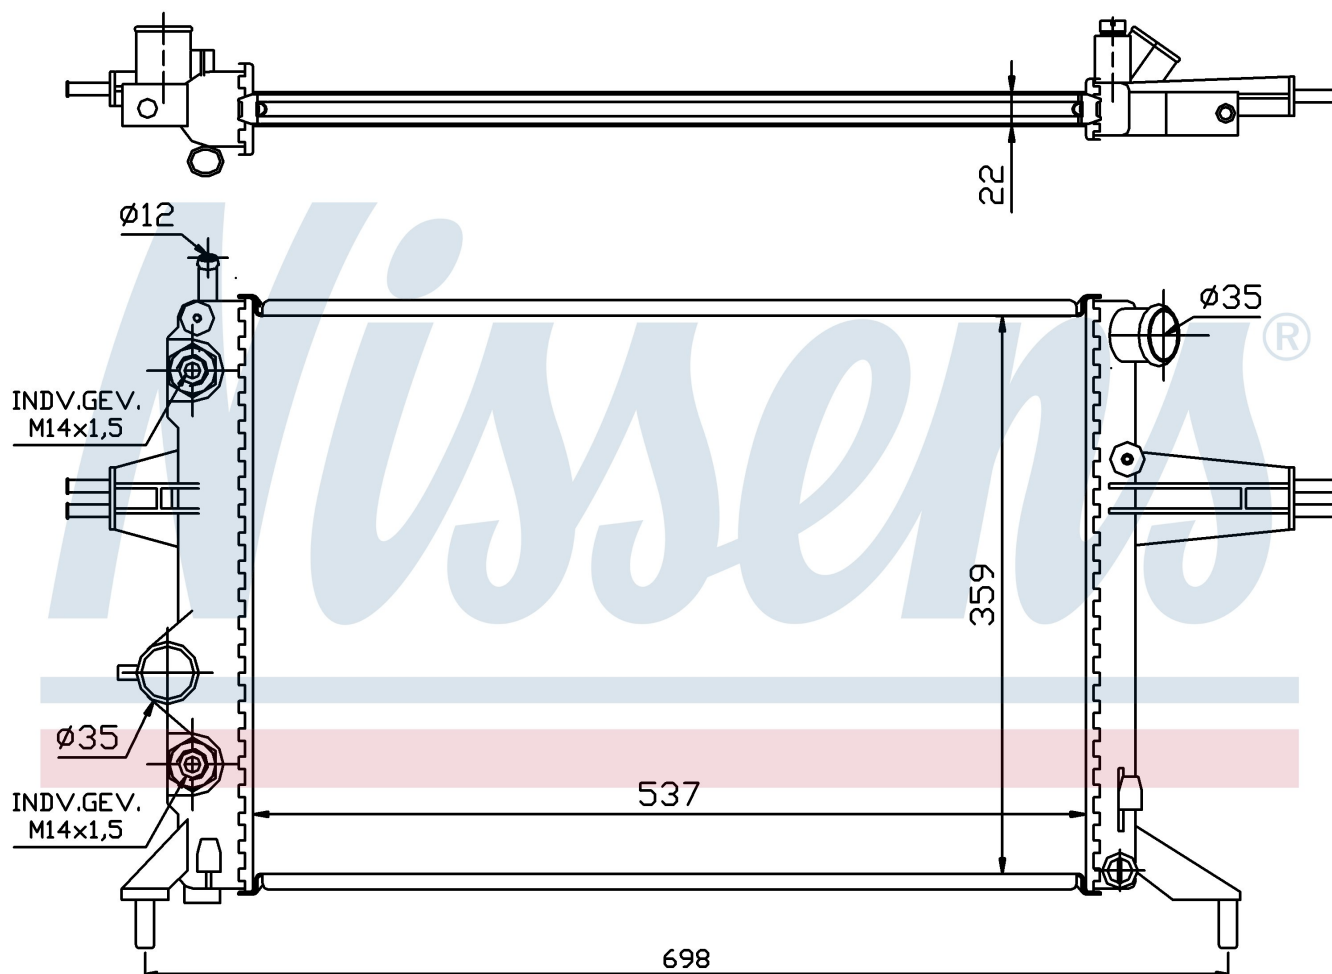

Номер продукта | 63248A

Номер продукта 63248A

Производитель	OPEL
Модельный ряд	ZAFIRA A (99-)
Модель	1.8 i 16V
Коробка передач	Automatic
Система А/С	Without air conditioning
Топливо	Gasoline
Двигатель	X18XEL Z18XEL
Вес брутто	3,92 kg
Период	4/1999->
Размер (В x Ш x Г)	537 x 359 x 22 mm
Материал	Mechanical aluminium

Оригинальные номера

1300 187	1300 213	90570726	9202493