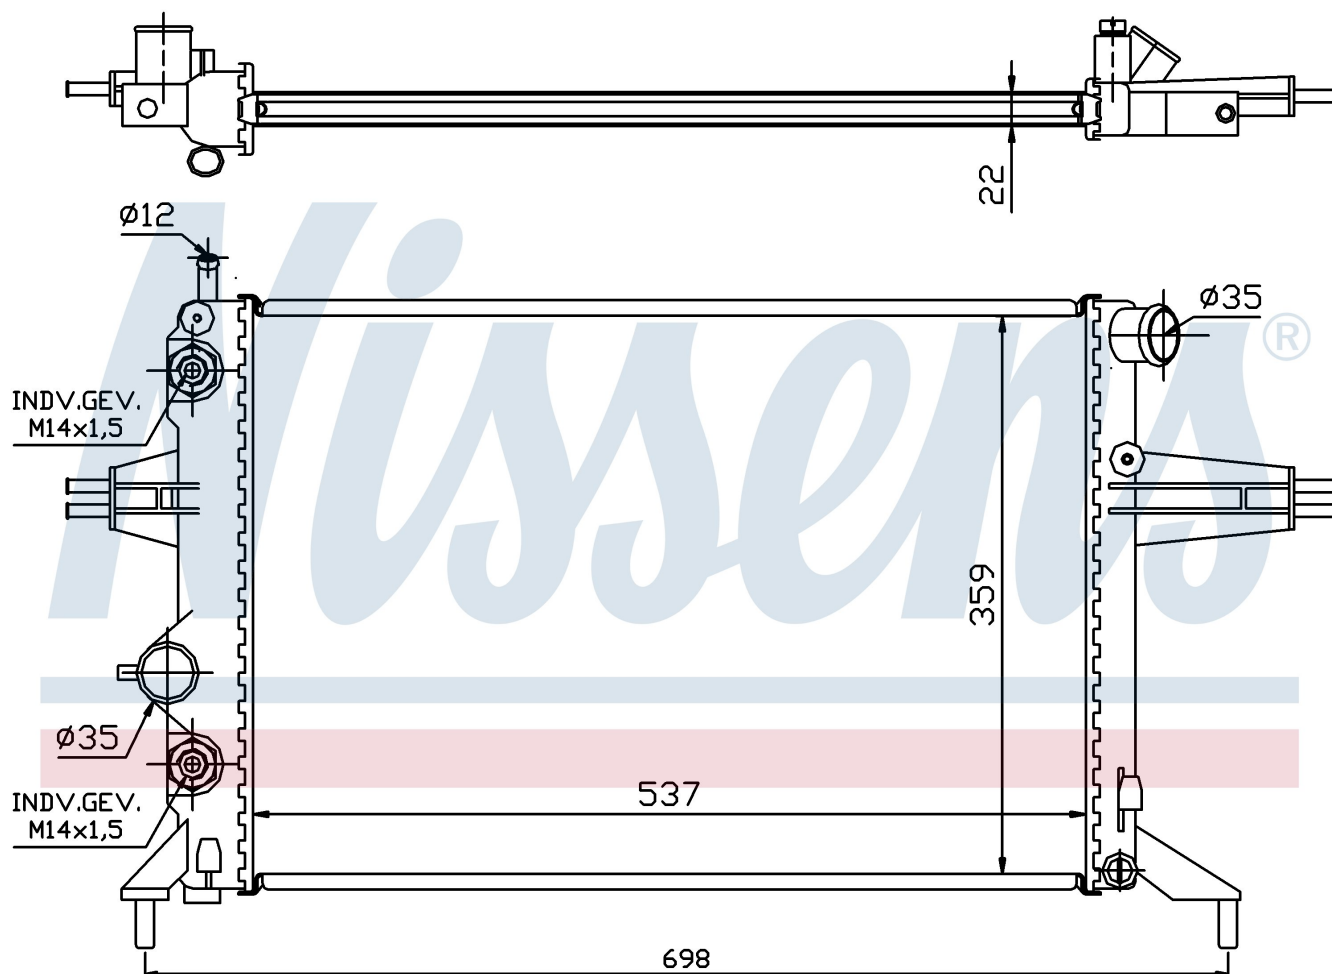

Номер продукта | 63248A

Номер продукта 63248A

Производитель	OPEL
Модельный ряд	ZAFIRA A (99-)
Модель	1.6 i 16V
Коробка передач	Automatic
Система А/С	Without air conditioning
Топливо	Gasoline
Двигатель	X16XEL
Вес брутто	3,92 kg
Период	4/1999->
Размер (В x Ш x Г)	537 x 359 x 22 mm
Материал	Mechanical aluminium

Оригинальные номера

1300 187	1300 213	90570726	9202493