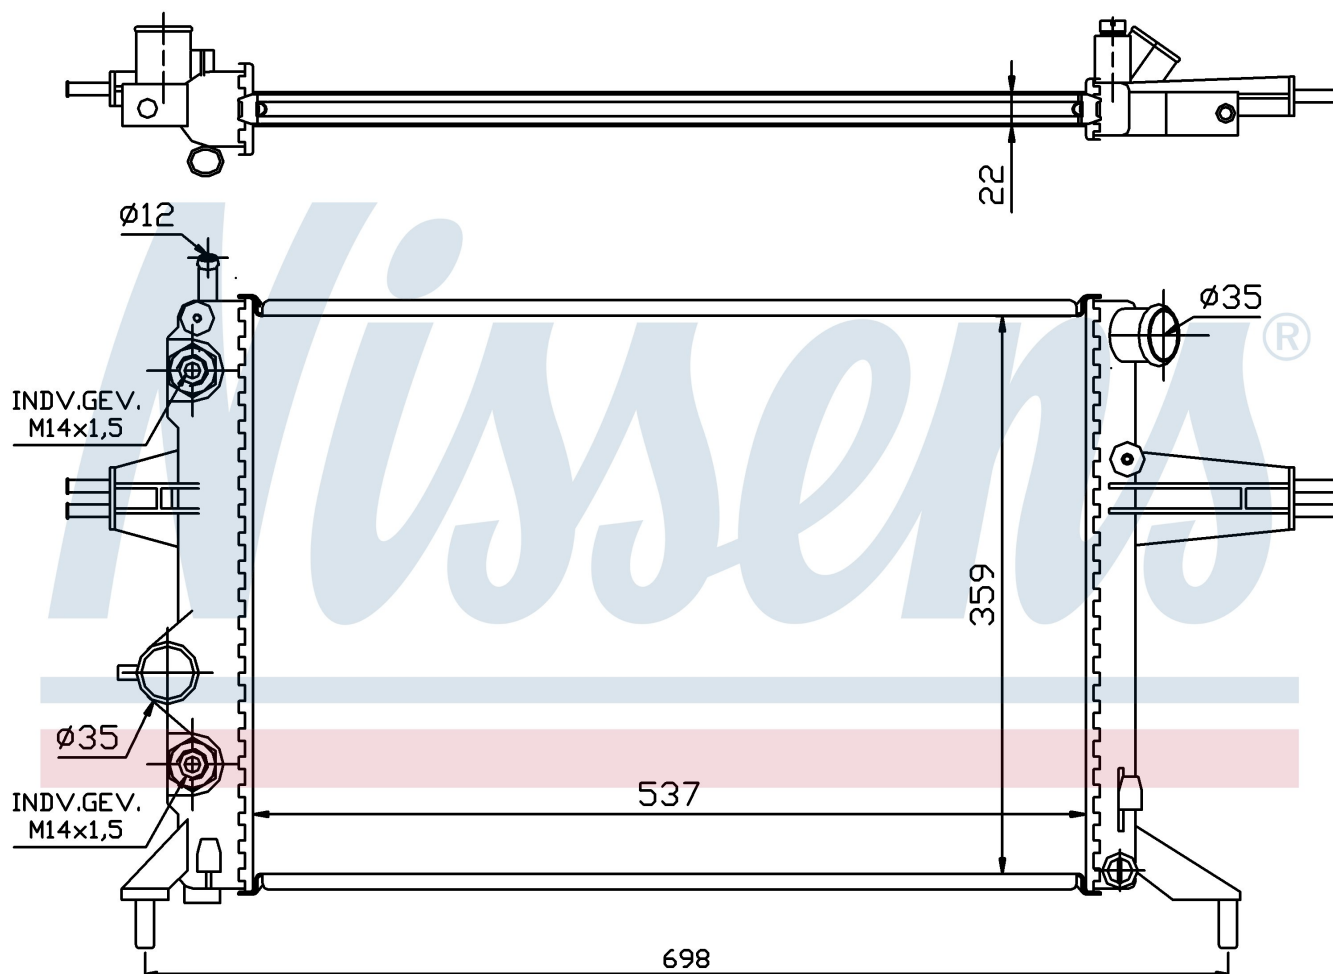

Номер продукта | 63248A

Номер продукта 63248A

Производитель	VAUXHALL
Модельный ряд	ASTRA G (98-)
Модель	1.4 i 16V
Коробка передач	Automatic
Система А/С	Without air conditioning
Топливо	Gasoline
Двигатель	X14XE
Вес брутто	3,92 kg
Период	12/1997->
Размер (В x Ш x Г)	537 x 359 x 22 mm
Материал	Mechanical aluminium

Оригинальные номера

1300 187	1300 213	90570726	9202493