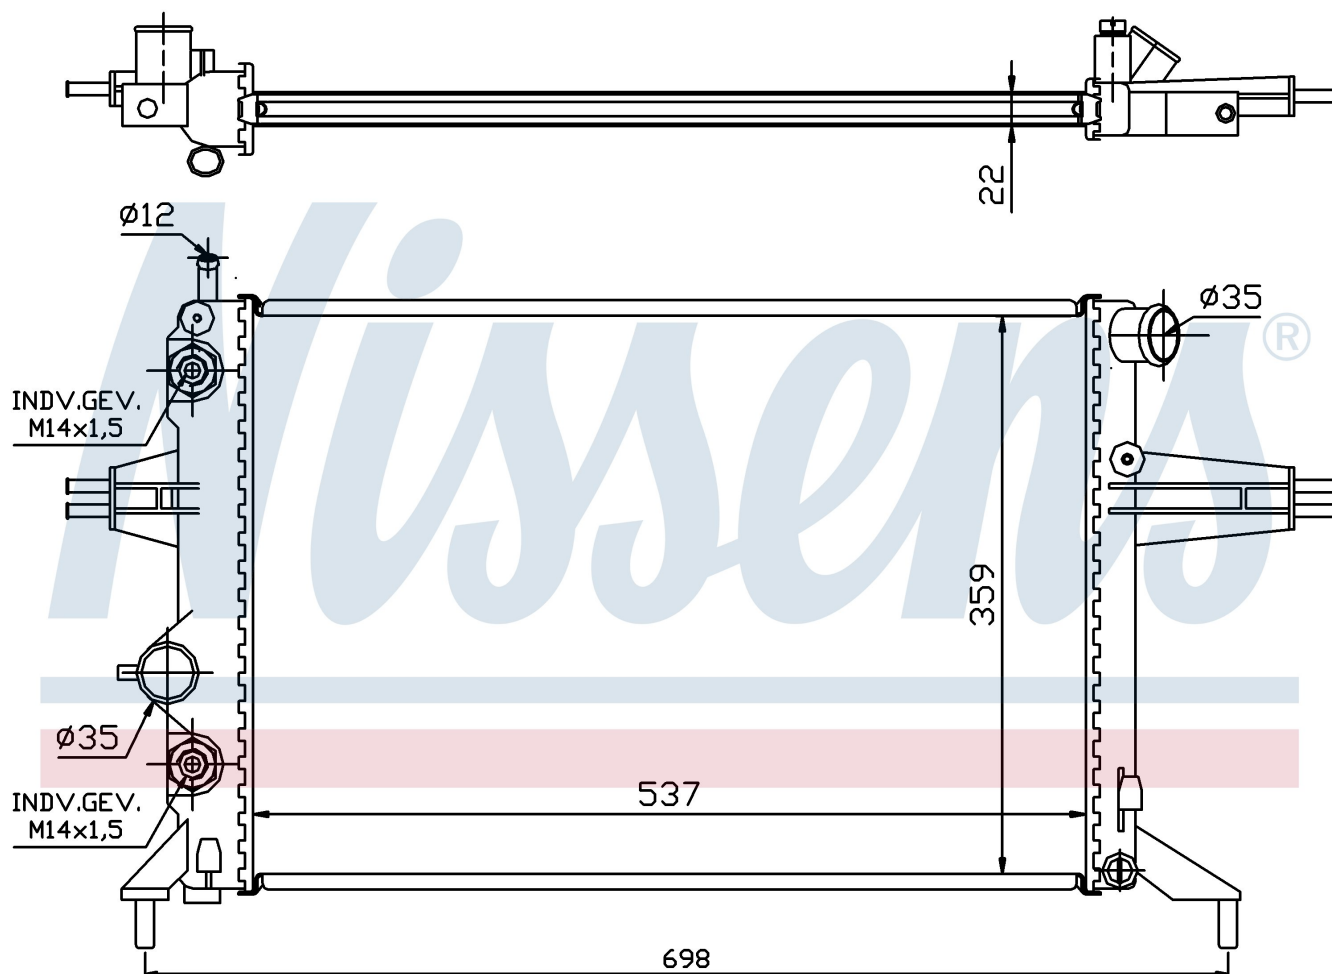

Номер продукта | 63248A

Номер продукта 63248A

Производитель	VAUXHALL
Модельный ряд	ASTRA G (98-)
Модель	1.4 i 16V
Коробка передач	Automatic
Система А/С	Without air conditioning
Топливо	Gasoline
Двигатель	X14XE
Вес брутто	3,92 kg
Период	12/1997->
Размер (В x Ш x Г)	537 x 359 x 22 mm
Материал	Mechanical aluminium

Оригинальные номера

1300 187	1300 213	90570726	9202493