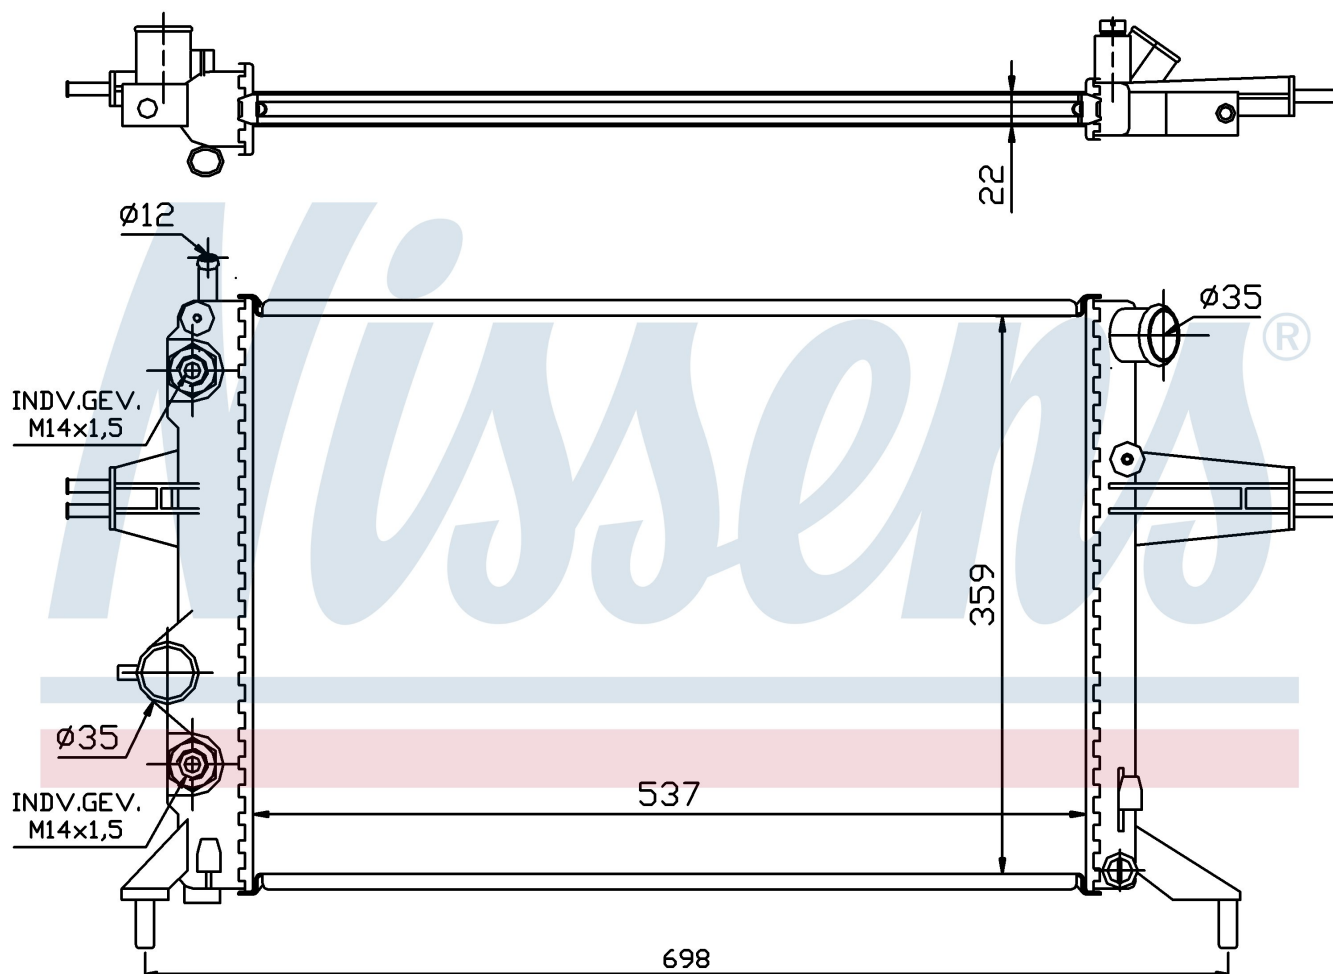

Номер продукта | 63248A

Номер продукта 63248A

Производитель	VAUXHALL
Модельный ряд	ASTRA G (98-)
Модель	1.6 i
Коробка передач	Automatic
Система А/С	Without air conditioning
Топливо	Gasoline
Двигатель	X16SZR
Вес брутто	3,92 kg
Период	12/1997->
Размер (В x Ш x Г)	537 x 359 x 22 mm
Материал	Mechanical aluminium

Оригинальные номера

1300 187	1300 213	90570726	9202493