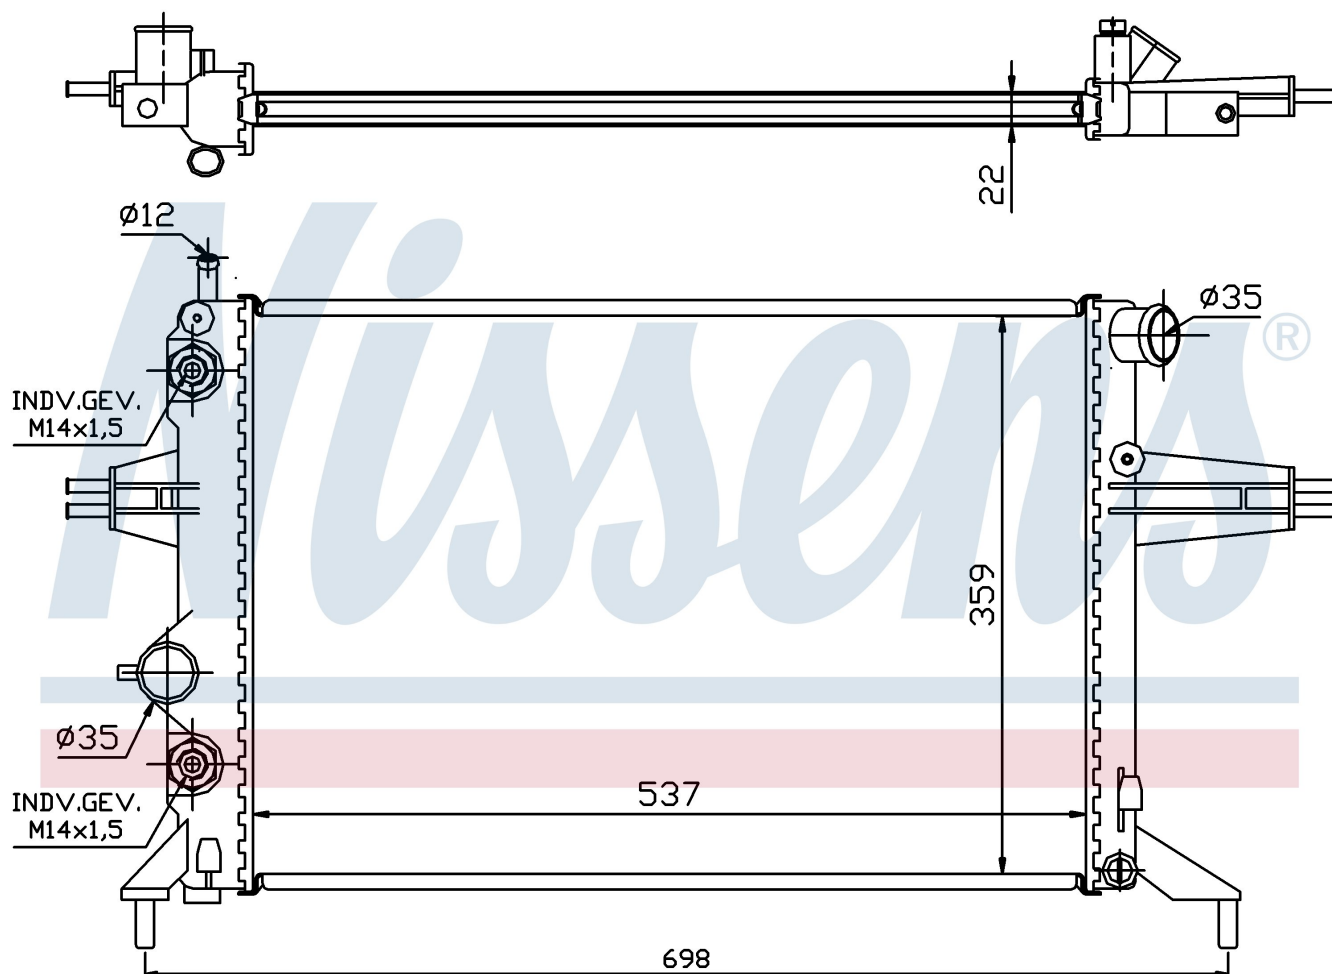

Номер продукта | 63248A

Номер продукта 63248A

Производитель	VAUXHALL
Модельный ряд	ASTRA G (98-)
Модель	1.6 i
Коробка передач	Automatic
Система А/С	Without air conditioning
Топливо	Gasoline
Двигатель	Z16SE
Вес брутто	3,92 kg
Период	12/1997->
Размер (В x Ш x Г)	537 x 359 x 22 mm
Материал	Mechanical aluminium

Оригинальные номера

1300 187	1300 213	90570726	9202493