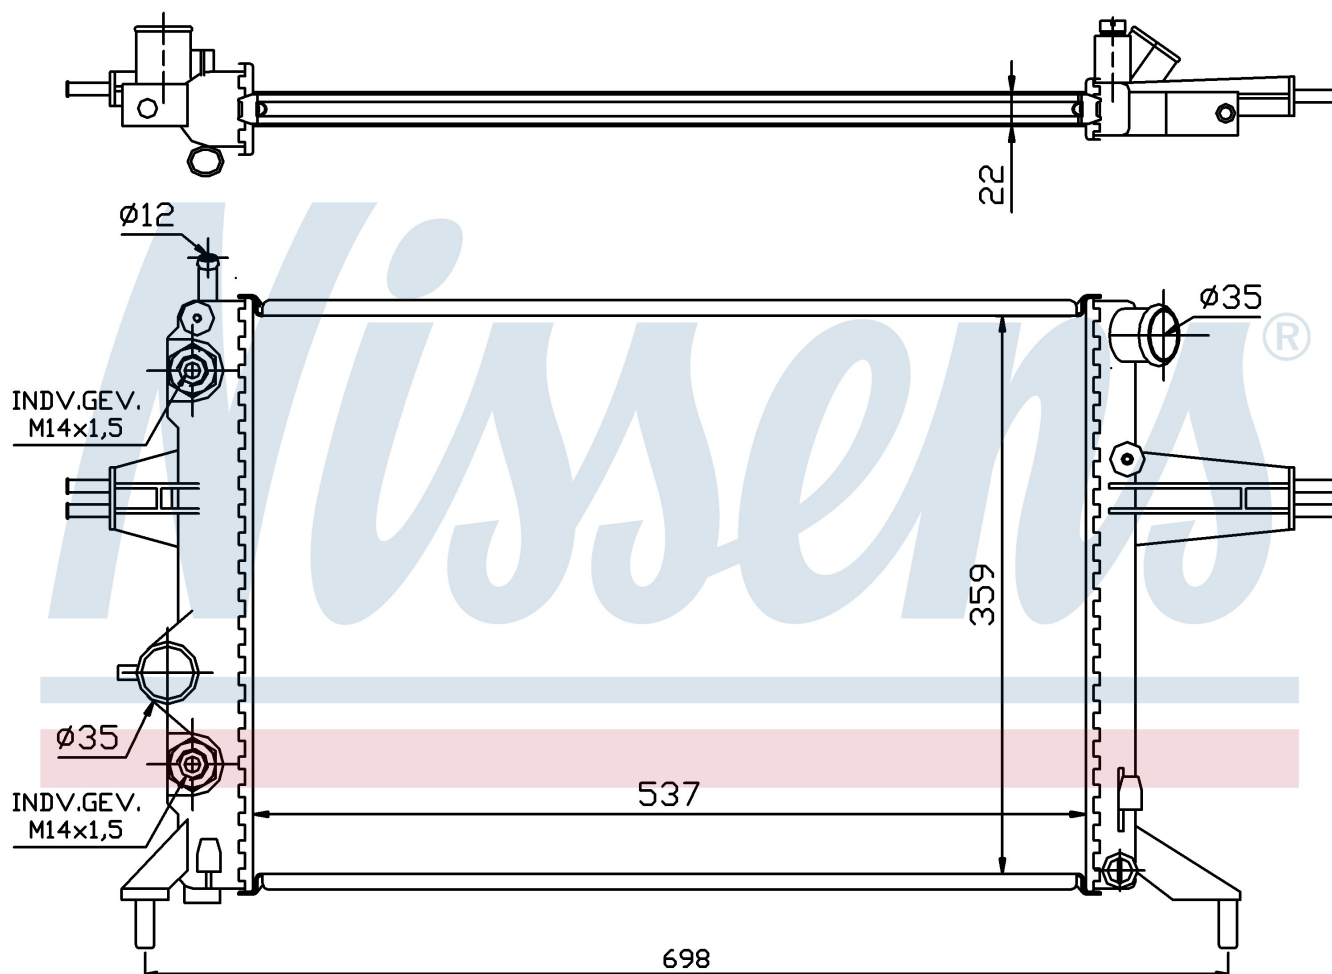

Номер продукта | 63248A

Номер продукта 63248A

Производитель	VAUXHALL		
Модельный ряд	ZAFIRA A (99-)		
Модель	1.8 i 16V		
Коробка передач	Automatic		
Система А/С	Without air conditioning		
Топливо	Gasoline		
Двигатель	X18XE1		
Вес брутто	3,92 kg		
Период	4/1999->		
Размер (В x Ш x Г)	537 x 359 x 22 mm		
Материал	Mechanical aluminium		
Оригинальные номера			
1300 187	1300 213	90570726	9202493