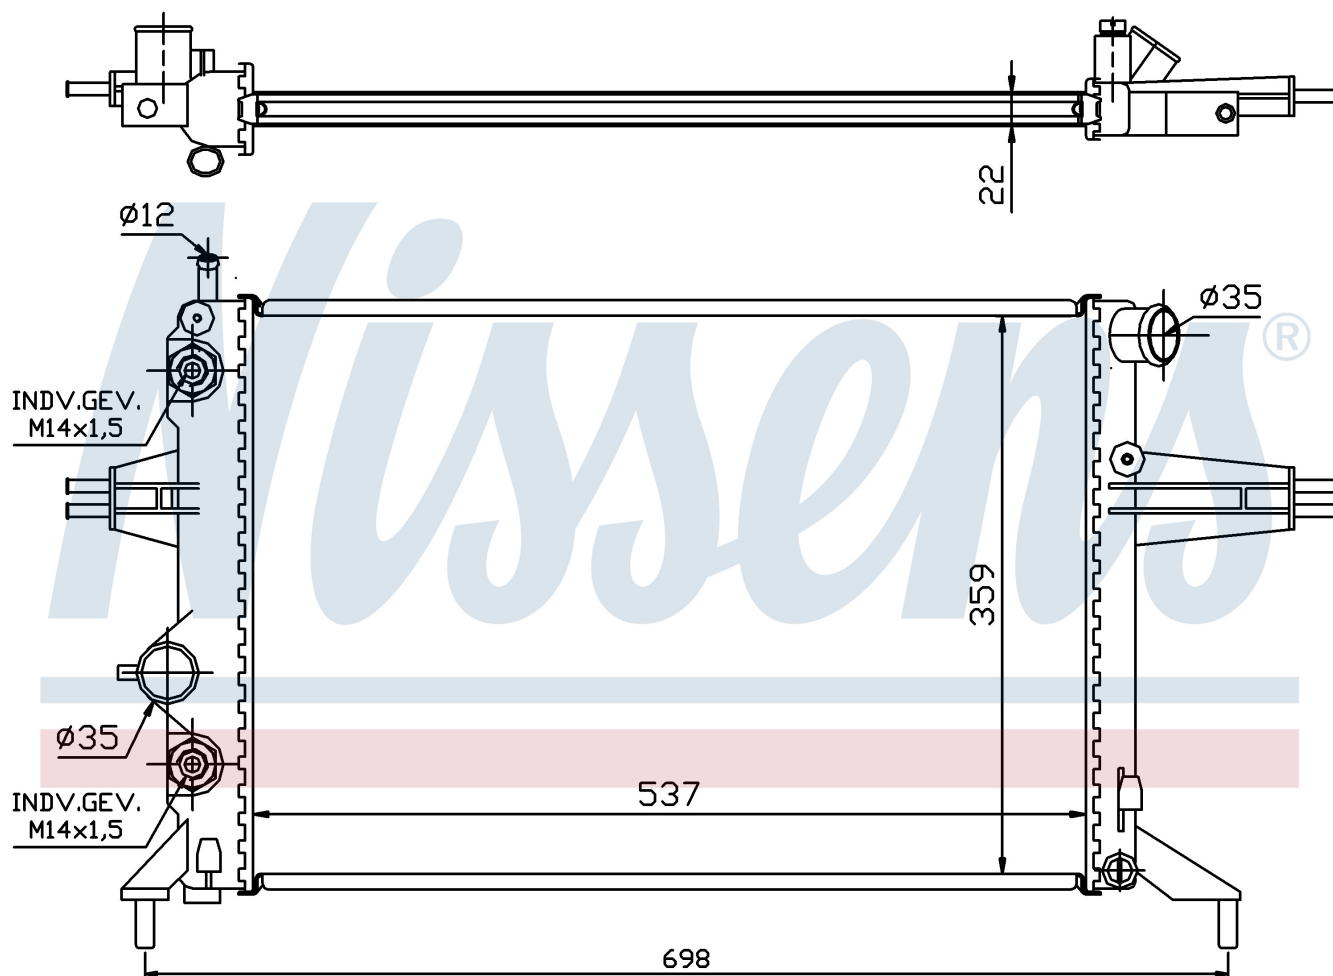

Номер продукта | 63248A

Номер продукта 63248A

Производитель	OPEL
Модельный ряд	ZAFIRA A (99-)
Модель	1.8 i 16V
Коробка передач	Automatic
Система А/С	Without air conditioning
Топливо	Gasoline
Двигатель	X18XE
Вес брутто	3,92 kg
Период	4/1999->
Размер (В x Ш x Г)	537 x 359 x 22 mm
Материал	Mechanical aluminium

Оригинальные номера

1300 187	1300 213	90570726	9202493