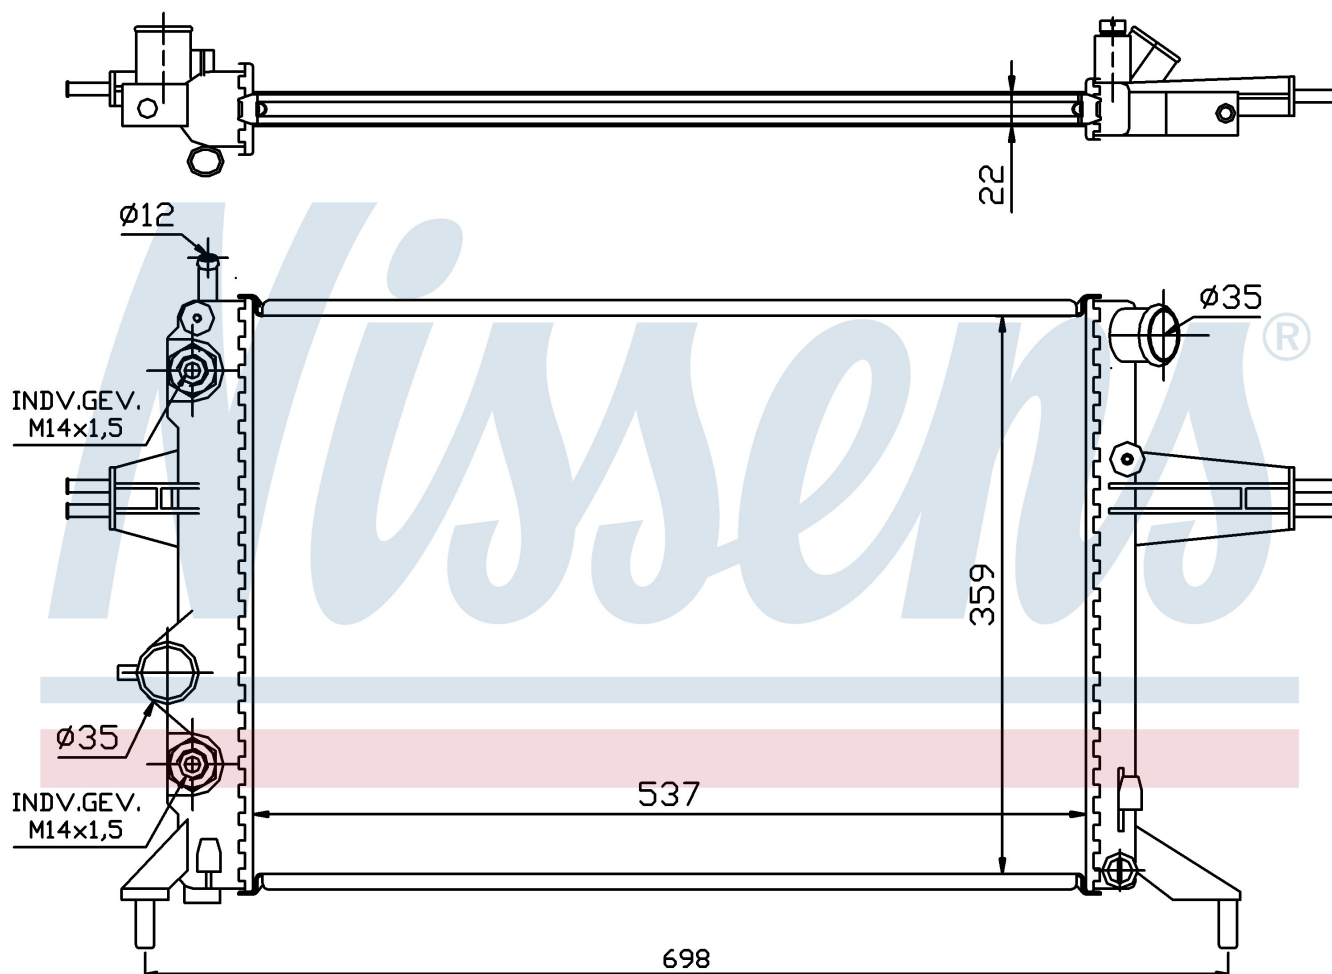

Номер продукта | 63248A

Номер продукта 63248A

Производитель	OPEL
Модельный ряд	ASTRA G (98-)
Модель	1.8 i 16V
Коробка передач	Automatic
Система А/С	Without air conditioning
Топливо	Gasoline
Двигатель	X18XE
Вес брутто	3,92 kg
Период	12/1997->
Размер (В x Ш x Г)	537 x 359 x 22 mm
Материал	Mechanical aluminium

Оригинальные номера

1300 187	1300 213	90570726	9202493