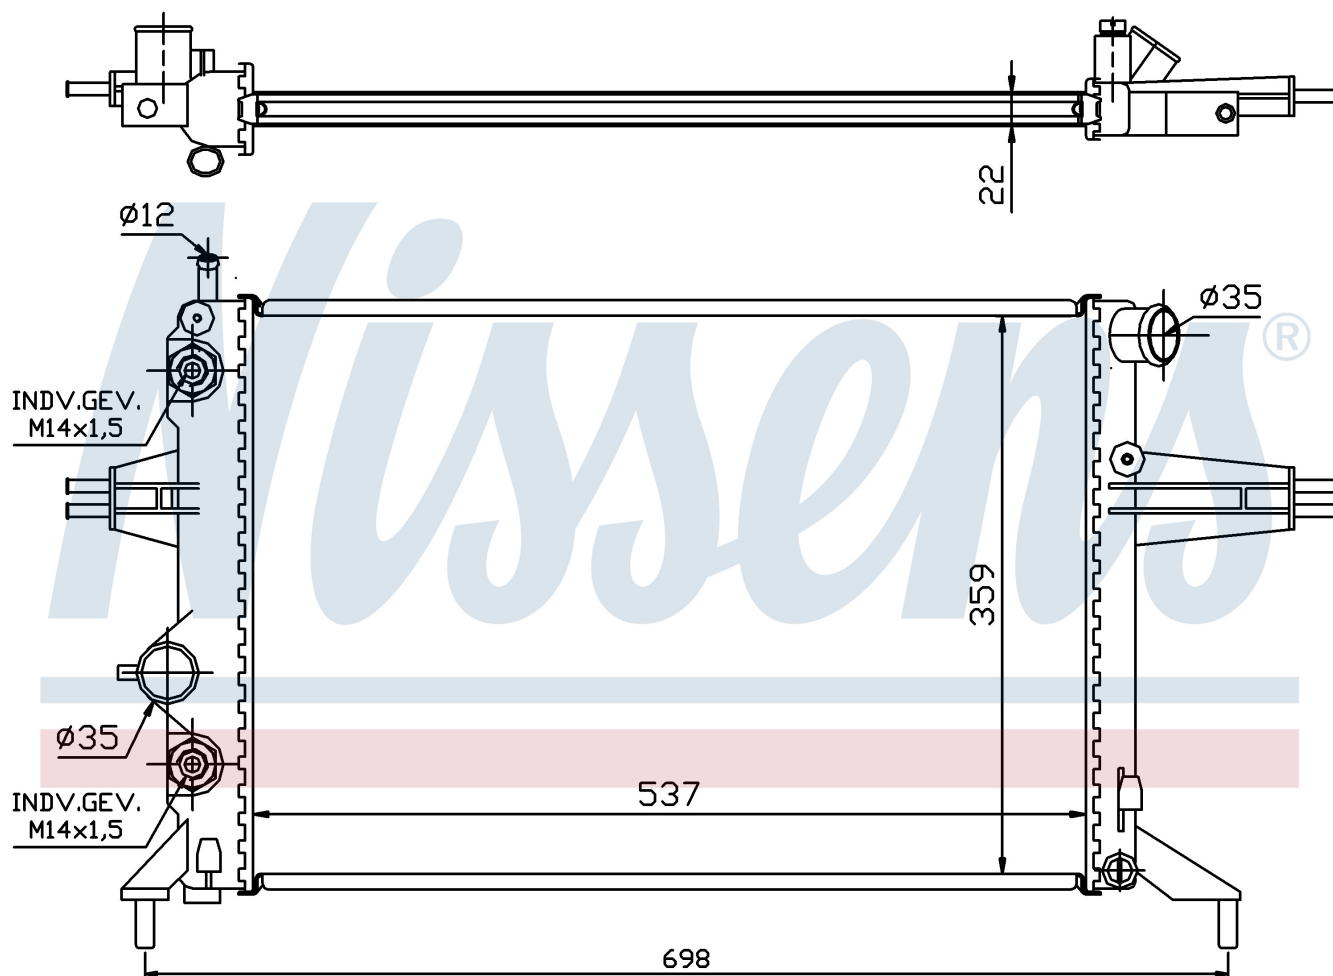

Номер продукта | 63248A

Номер продукта 63248A

Производитель	VAUXHALL
Модельный ряд	ZAFIRA A (99-)
Модель	1.6 i 16V
Коробка передач	Automatic
Система А/С	Without air conditioning
Топливо	Gasoline
Двигатель	Z16XE
Вес брутто	3,92 kg
Период	4/1999->
Размер (В x Ш x Г)	537 x 359 x 22 mm
Материал	Mechanical aluminium

Оригинальные номера

1300 187	1300 213	90570726	9202493