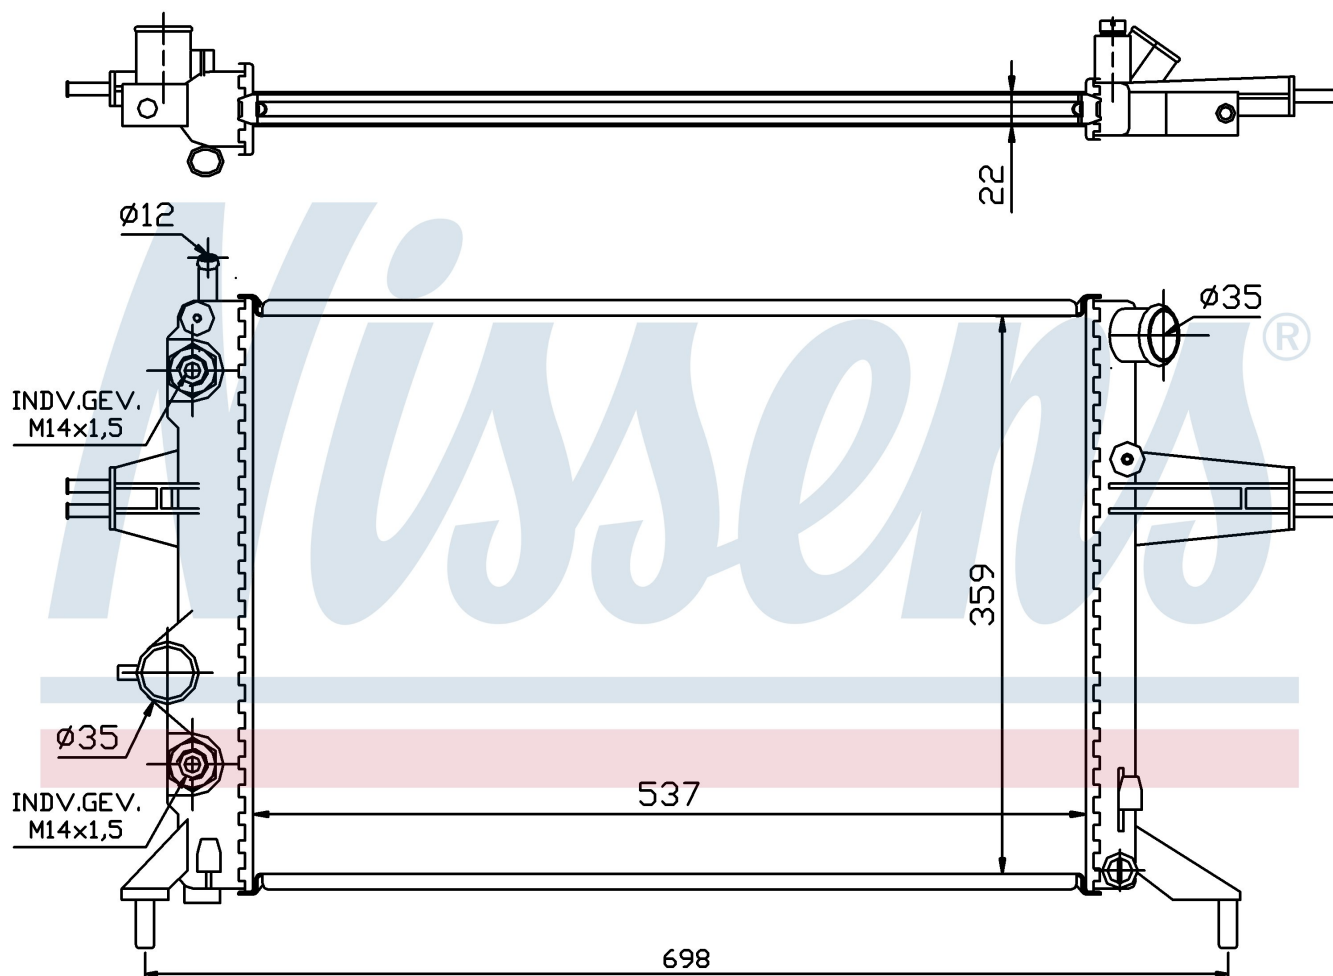

Номер продукта | 63248A

**Номер продукта 63248A**

Производитель	OPEL
Модельный ряд	ASTRA G (98-)
Модель	1.4 i 16V
Коробка передач	Automatic
Система А/С	Without air conditioning
Топливо	Gasoline
Двигатель	X14XE
Вес брутто	3,92 kg
Период	12/1997->
Размер (В x Ш x Г)	537 x 359 x 22 mm
Материал	Mechanical aluminium