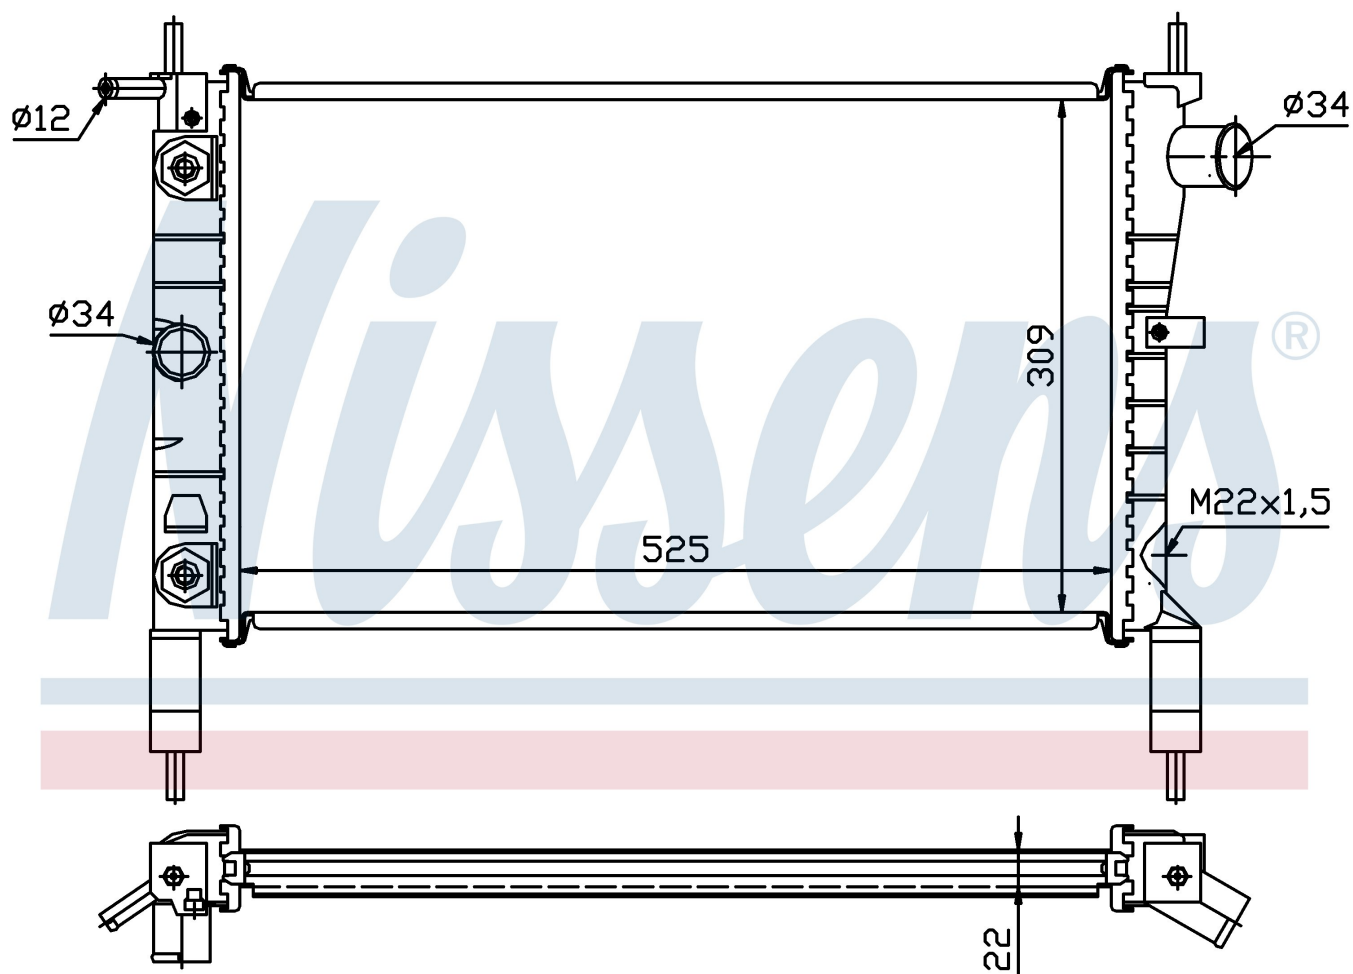

Номер продукта | 632831

Номер продукта 632831

Производитель	OPEL
Модельный ряд	ASTRA F (91-)
Модель	1.6 i
Коробка передач	Automatic
Система А/С	Without air conditioning
Топливо	Gasoline
Двигатель	X16SZR
Вес брутто	3,64 kg
Период	9/1991->
Размер (В x Ш x Г)	525 x 328 x 23 mm
Материал	Mechanical aluminium
Оригинальные номера	
1300 115	90 412 253