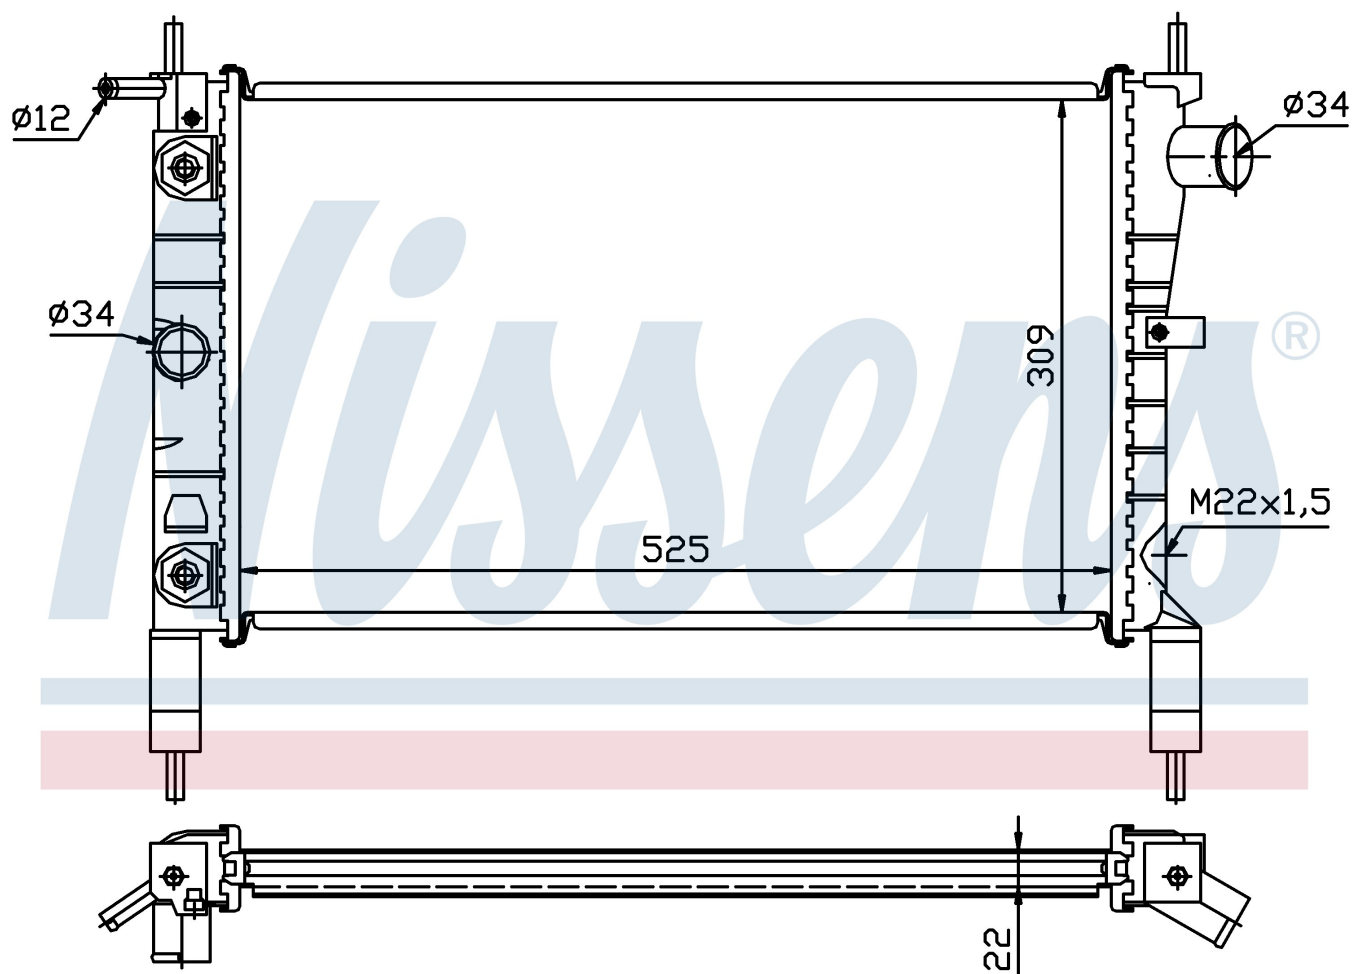

Номер продукта | 632831

Номер продукта 632831

Производитель	OPEL
Модельный ряд	ASTRA F (91-)
Модель	1.4
Коробка передач	Automatic
Система А/С	Without air conditioning
Топливо	Gasoline
Двигатель	14NV
Вес брутто	3,64 kg
Период	9/1991->
Размер (В x Ш x Г)	525 x 328 x 23 mm
Материал	Mechanical aluminium
Оригинальные номера	
1300 115	90 412 253