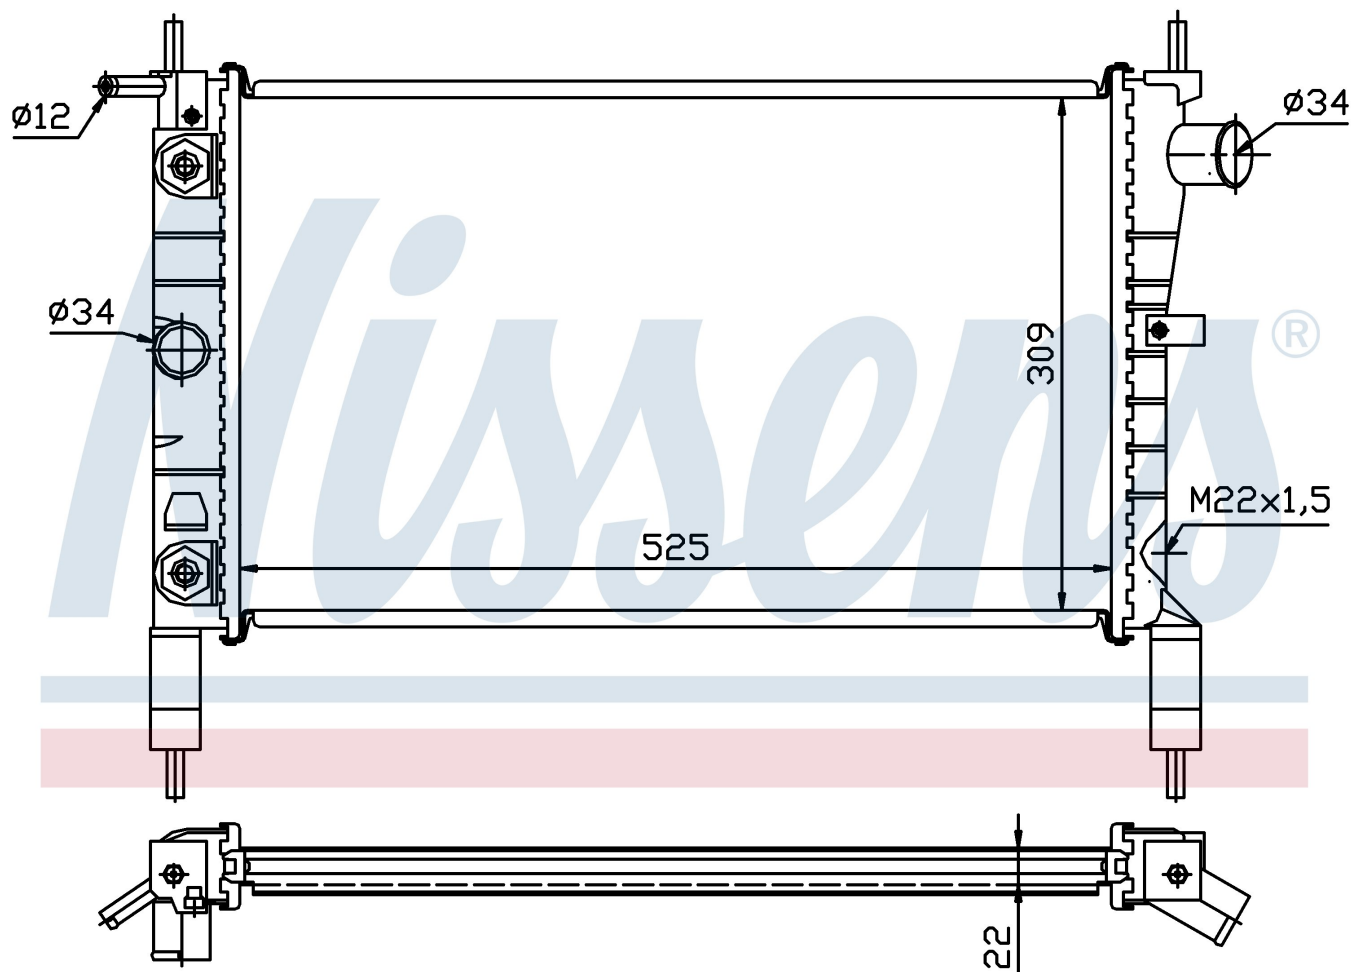

Номер продукта | 632831

Номер продукта 632831

Производитель	VAUXHALL
Модельный ряд	ASTRA F (91-)
Модель	1.4 i
Коробка передач	Automatic
Система А/С	Without air conditioning
Топливо	Gasoline
Двигатель	X14NZ
Вес брутто	3,64 kg
Период	9/1991->
Размер (В x Ш x Г)	525 x 328 x 23 mm
Материал	Mechanical aluminium
Оригинальные номера	
1300 115	90 412 253