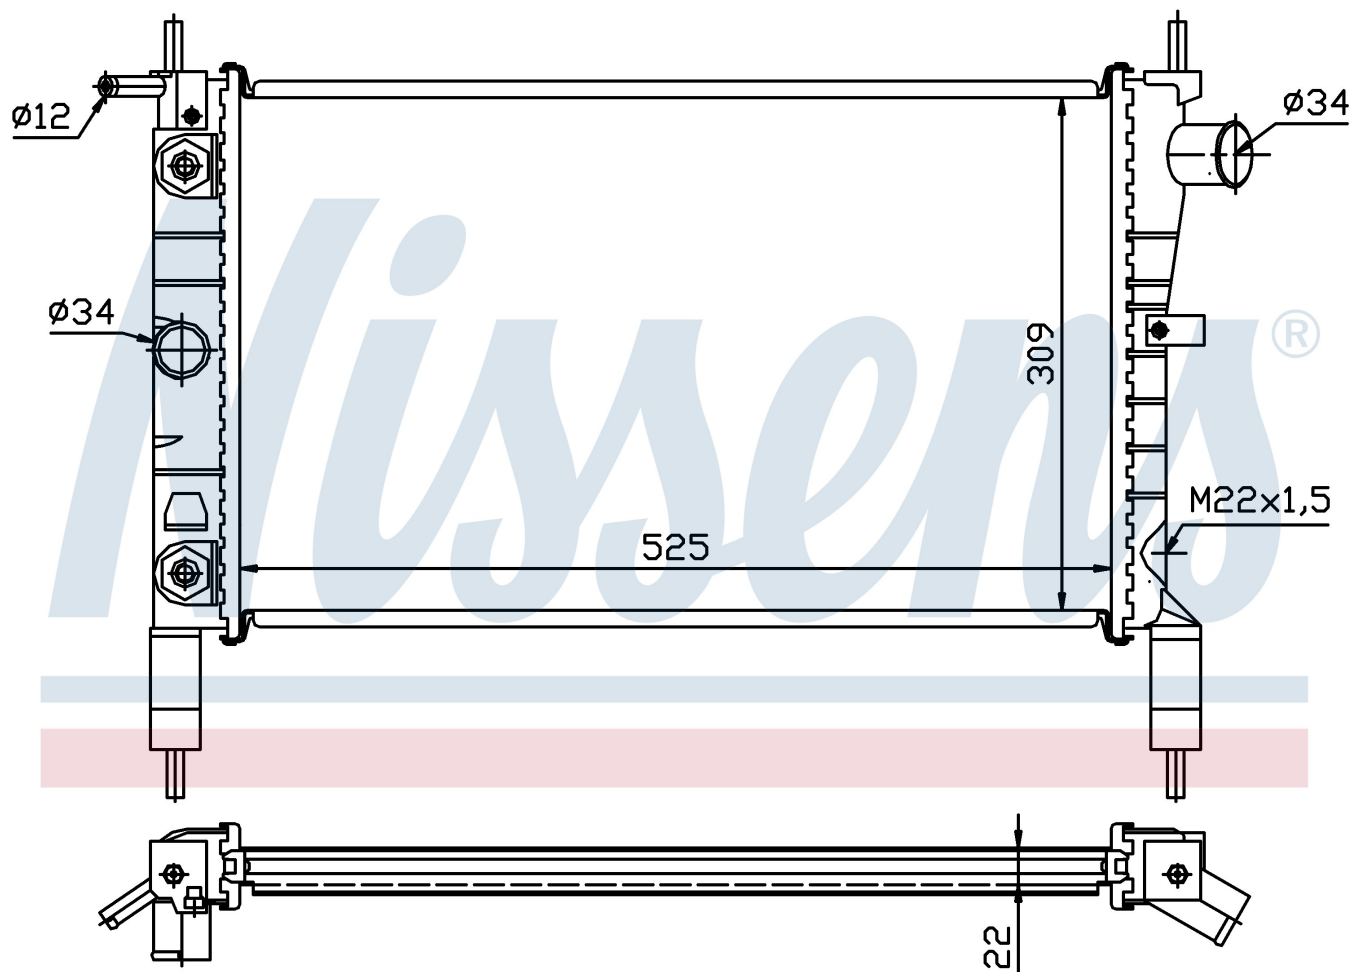

Номер продукта | 632831

**Номер продукта 632831**

Производитель	OPEL
Модельный ряд	ASTRA F (91-)
Модель	1.4
Коробка передач	Automatic
Система А/С	Without air conditioning
Топливо	Gasoline
Двигатель	14NV
Вес брутто	3,64 kg
Период	9/1991->
Размер (В x Ш x Г)	525 x 328 x 23 mm
Материал	Mechanical aluminium
Оригинальные номера	
1300 115	90 412 253

Номер продукта | 632831

**Номер продукта 632831**

Производитель	OPEL
Модельный ряд	ASTRA F (91-)
Модель	1.4 i
Коробка передач	Automatic
Система А/С	Without air conditioning
Топливо	Gasoline
Двигатель	C14SE
Вес брутто	3,64 kg
Период	9/1991->
Размер (В x Ш x Г)	525 x 328 x 23 mm
Материал	Mechanical aluminium
Оригинальные номера	
1300 115	90 412 253