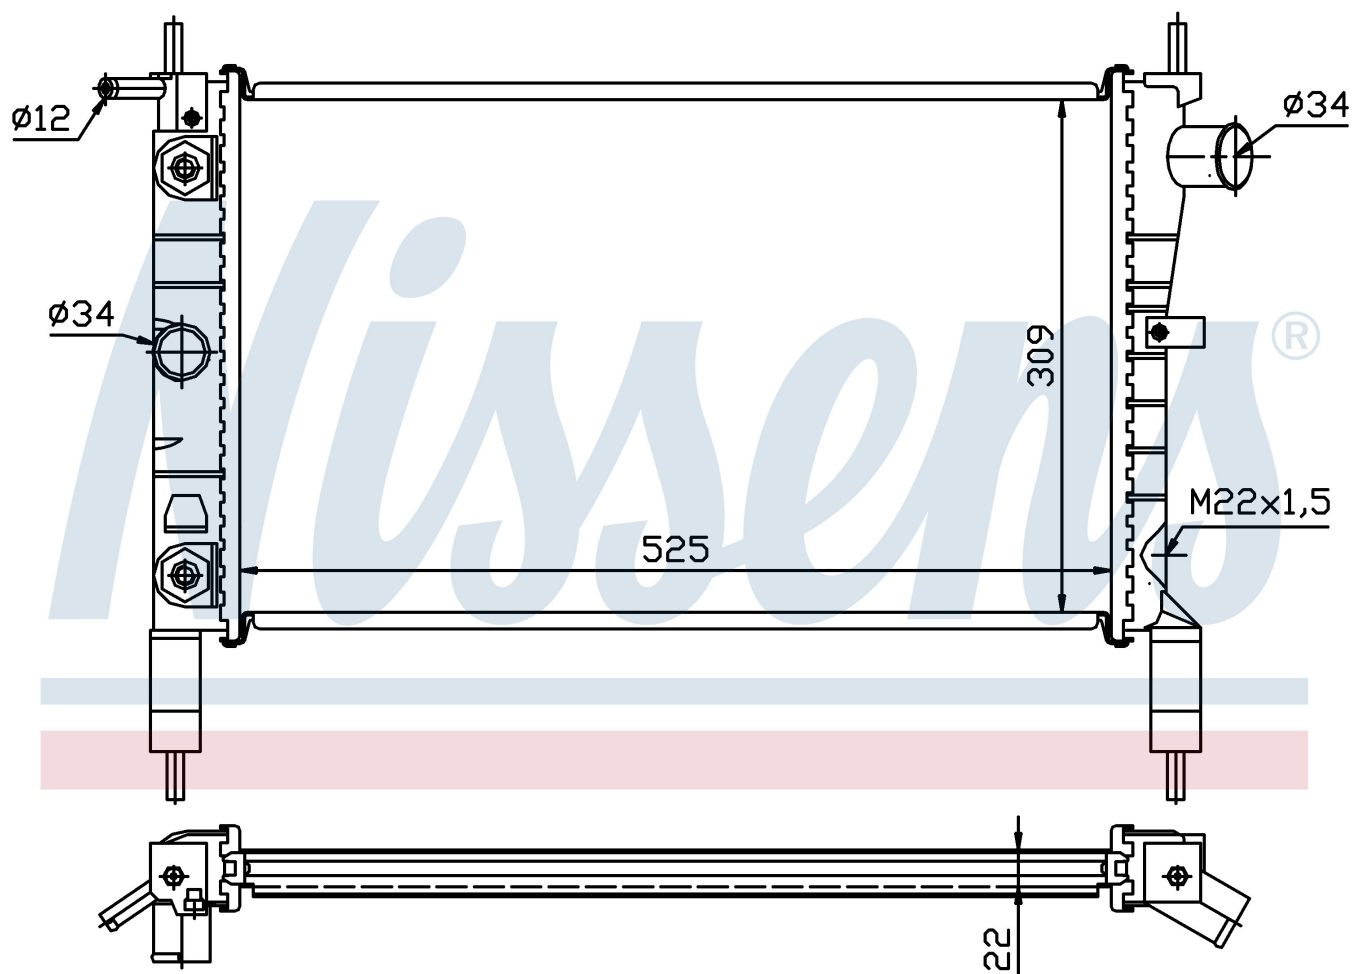

Номер продукта | 632831

Номер продукта 632831

Производитель	OPEL
Модельный ряд	ASTRA F (91-)
Модель	1.4 i
Коробка передач	Automatic
Система А/С	Without air conditioning
Топливо	Gasoline
Двигатель	X14NZ
Вес брутто	3,64 kg
Период	9/1991->
Размер (В x Ш x Г)	525 x 328 x 23 mm
Материал	Mechanical aluminium
Оригинальные номера	
1300 115	90 412 253