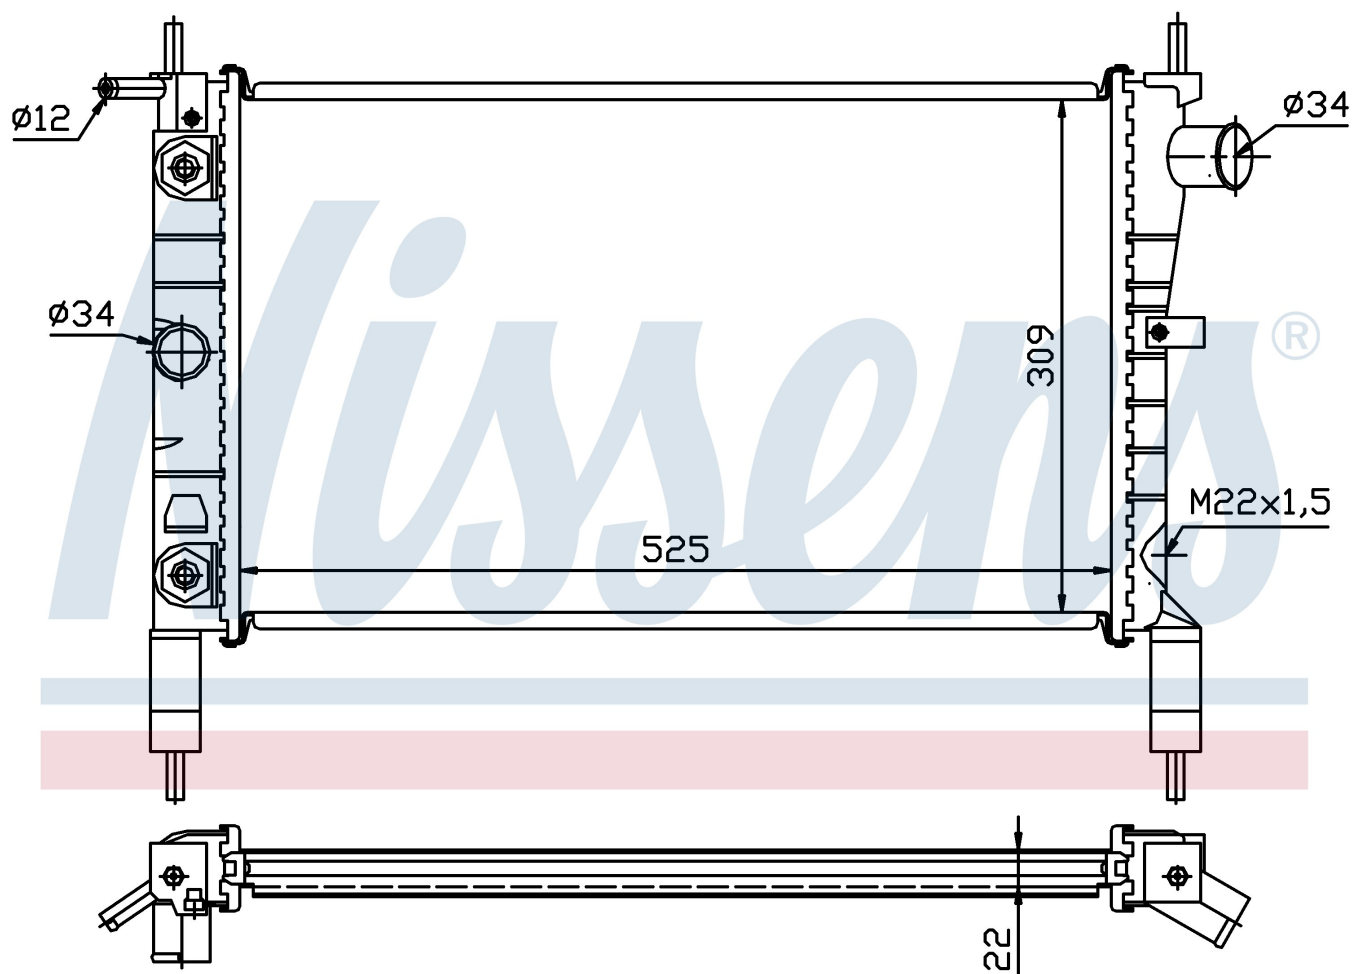

Номер продукта | 632831

**Номер продукта 632831**

Производитель	OPEL
Модельный ряд	ASTRA F (91-)
Модель	1.4
Коробка передач	Automatic
Система А/С	Without air conditioning
Топливо	Gasoline
Двигатель	14NV
Вес брутто	3,64 kg
Период	9/1991->
Размер (В x Ш x Г)	525 x 328 x 23 mm
Материал	Mechanical aluminium
Оригинальные номера	
1300 115	90 412 253

Номер продукта | 632831

**Номер продукта 632831**

Производитель	OPEL
Модельный ряд	ASTRA F (91-)
Модель	1.4 i
Коробка передач	Automatic
Система А/С	Without air conditioning
Топливо	Gasoline
Двигатель	C14SE
Вес брутто	3,64 kg
Период	9/1991->
Размер (В x Ш x Г)	525 x 328 x 23 mm
Материал	Mechanical aluminium
Оригинальные номера	
1300 115	90 412 253