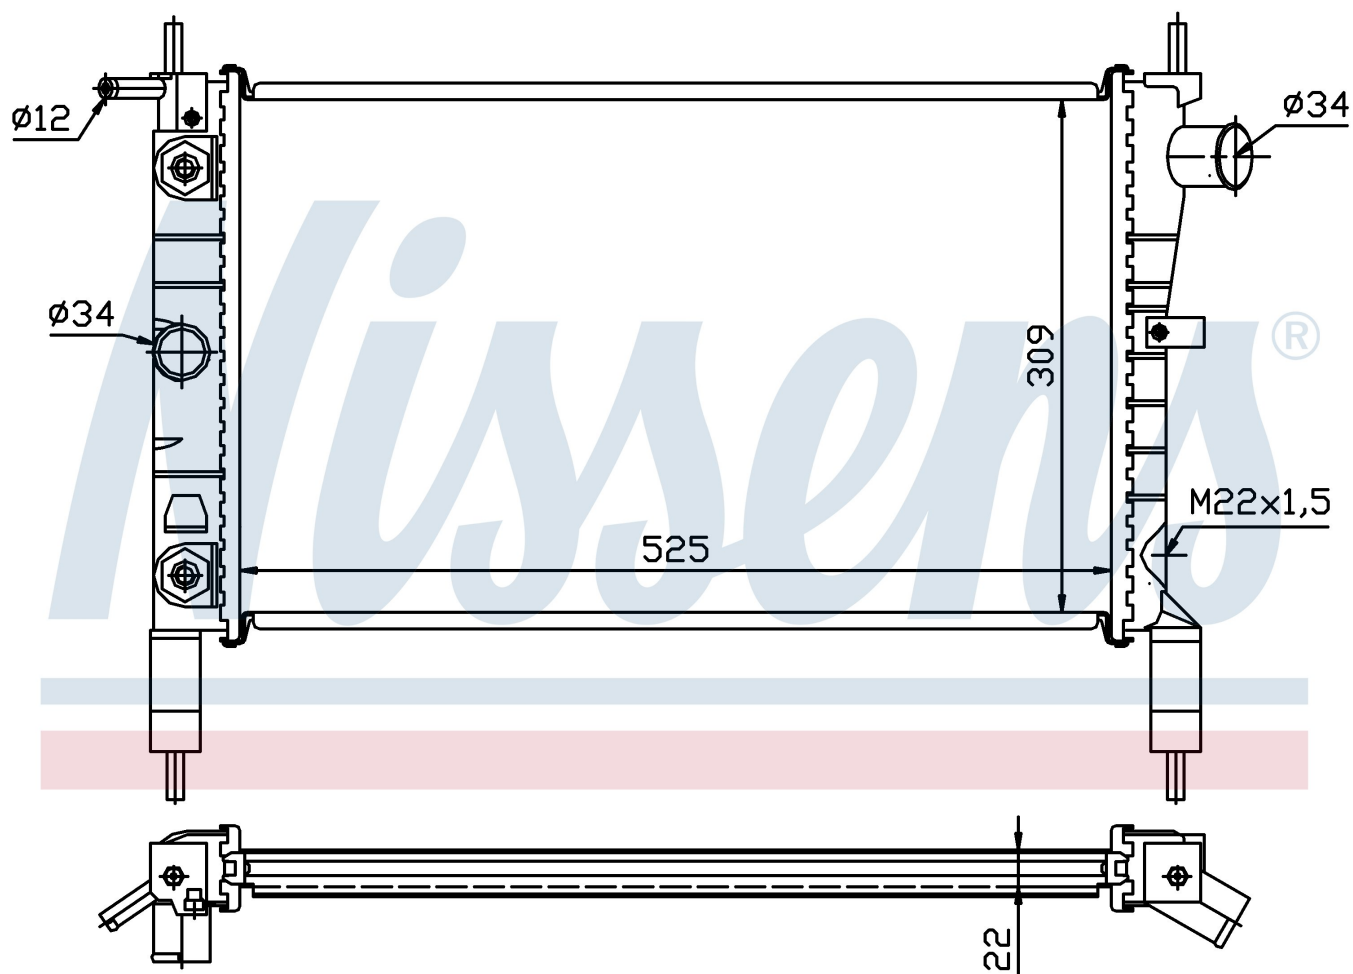

Номер продукта | 632831

Номер продукта 632831

Производитель	VAUXHALL
Модельный ряд	ASTRA F (91-)
Модель	1.6 i
Коробка передач	Automatic
Система А/С	Without air conditioning
Топливо	Gasoline
Двигатель	X16SZR
Вес брутто	3,64 kg
Период	9/1991->
Размер (В x Ш x Г)	525 x 328 x 23 mm
Материал	Mechanical aluminium
Оригинальные номера	
1300 115	90 412 253