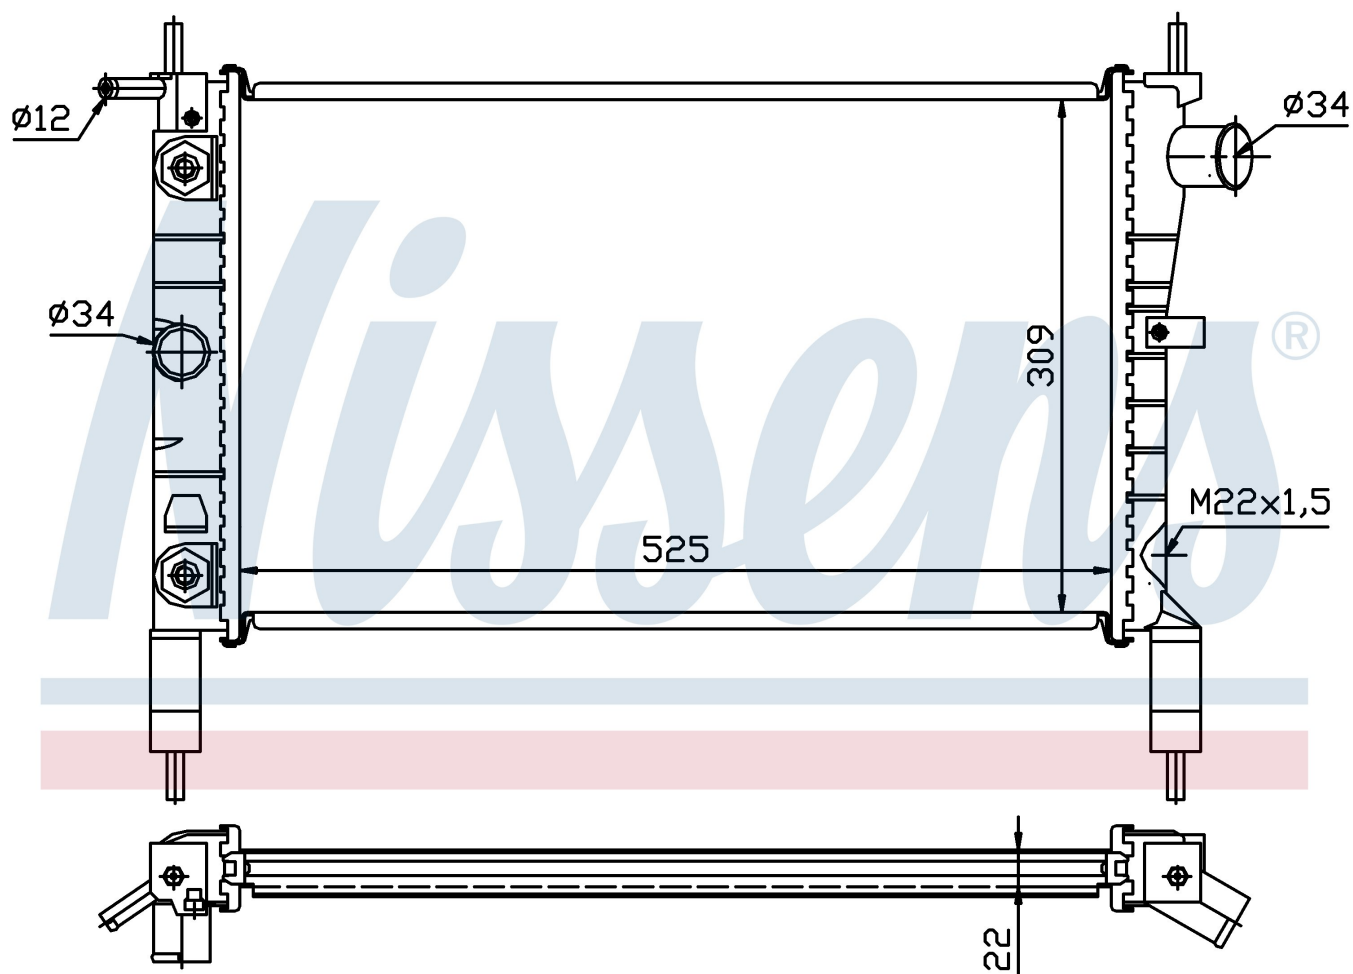

Номер продукта | 632831

Номер продукта 632831

Производитель	VAUXHALL
Модельный ряд	ASTRA F (91-)
Модель	1.6 i
Коробка передач	Automatic
Система А/С	Without air conditioning
Топливо	Gasoline
Двигатель	C16NZ
Вес брутто	3,64 kg
Период	9/1991->
Размер (В x Ш x Г)	525 x 328 x 23 mm
Материал	Mechanical aluminium
Оригинальные номера	
1300 115	90 412 253