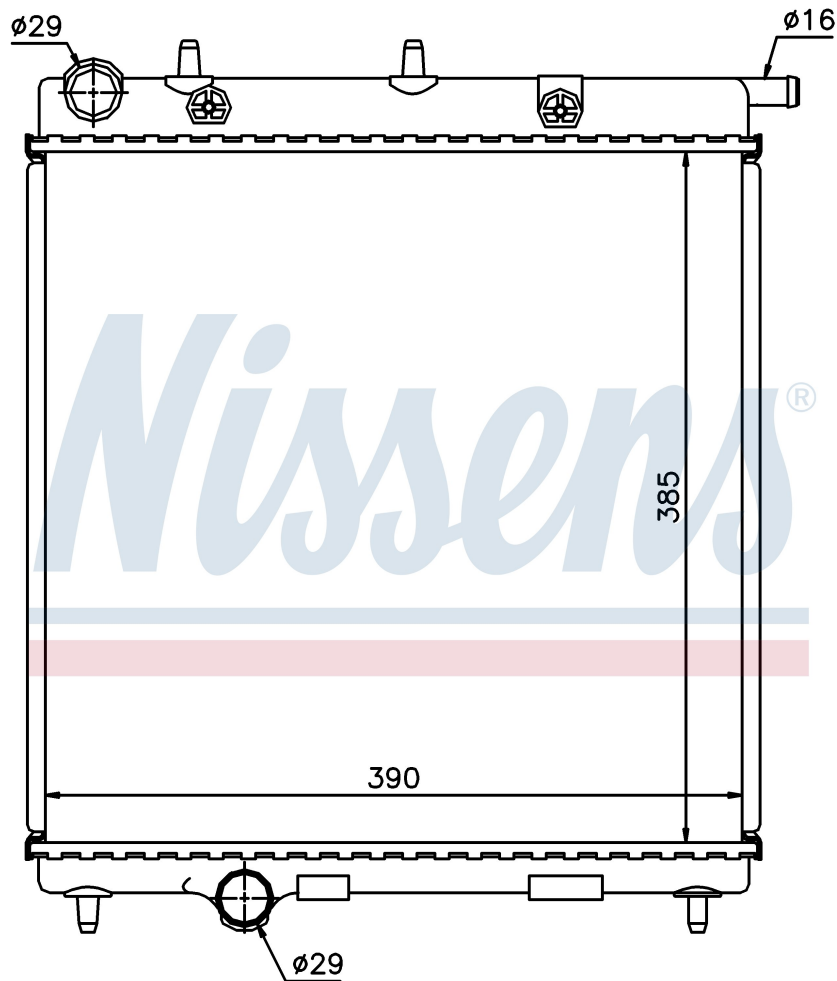

Номер продукта | 63505

Номер продукта 63505

Производитель	PEUGEOT
Модельный ряд	208 (12-)
Модель	1.2 TURBO
Коробка передач	Manual
Система А/С	With/Without air conditioning
Топливо	Gasoline
Двигатель	EB2DT
Вес брутто	2,74 kg
Период	5/2012->
Размер (В x Ш x Г)	385 x 390 x 27 mm
Материал	Mechanical aluminium
Оригинальные номера	
1330.Q5	133374