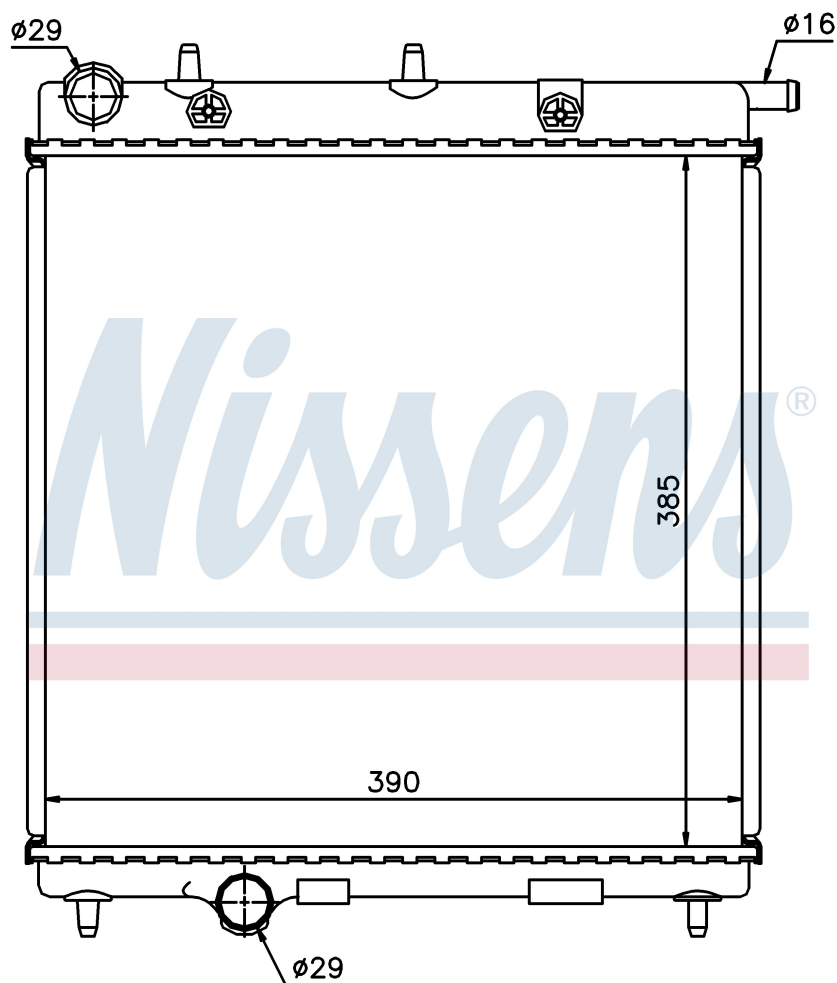

Номер продукта | 63505

Номер продукта 63505

Производитель	PEUGEOT
Модельный ряд	2008 (13-)
Модель	1.2 VTi
Коробка передач	Manual
Система А/С	With/Without air conditioning
Топливо	Gasoline
Двигатель	EB2DT
Вес брутто	2,74 kg
Период	3/2013->
Размер (В x Ш x Г)	385 x 390 x 27 mm
Материал	Mechanical aluminium
Оригинальные номера	
1330.Q5	133374