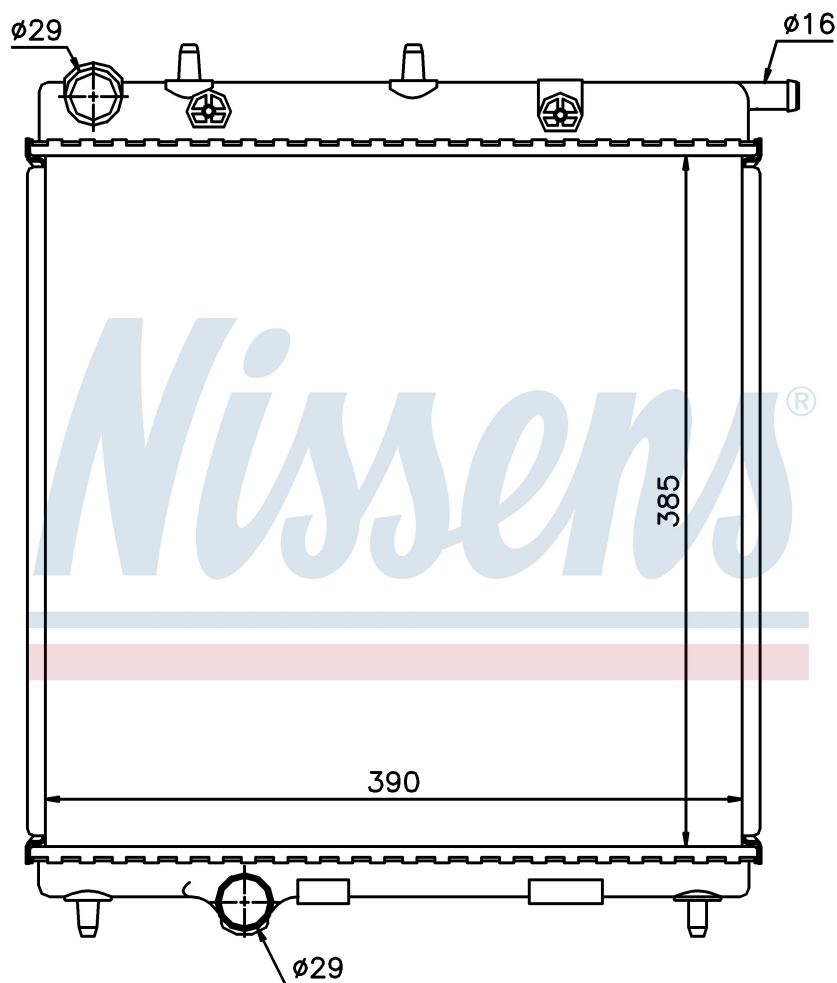

Номер продукта | 63505

Номер продукта 63505	
Производитель	PEUGEOT
Модельный ряд	2008 (13-)
Модель	1.6 HDI
Коробка передач	Automatic
Система А/С	With/Without air conditioning
Топливо	Diesel
Двигатель	DV6DTED
Вес брутто	2,74 kg
Период	3/2013->
Размер (В x Ш x Г)	385 x 390 x 27 mm
Материал	Mechanical aluminium
Оригинальные номера	
1330.Q5	133374