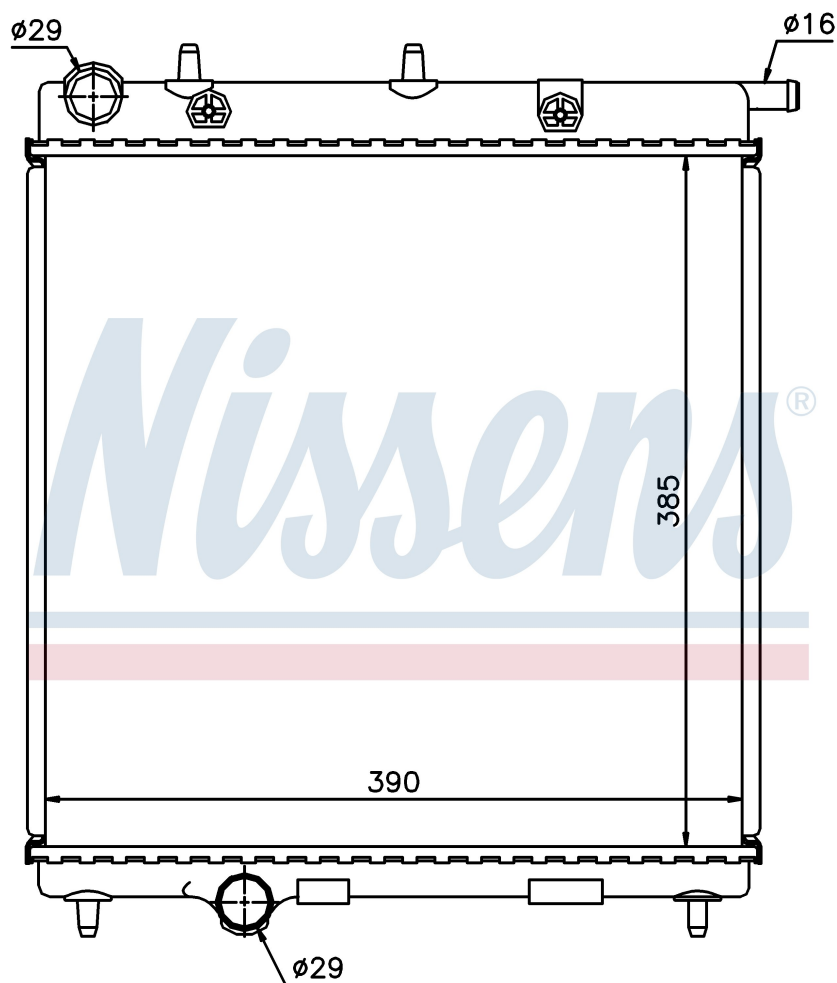

Номер продукта | 63505

Номер продукта 63505	
Производитель	PEUGEOT
Модельный ряд	2008 (13-)
Модель	1.6 HDI
Коробка передач	Automatic
Система А/С	With/Without air conditioning
Топливо	Diesel
Двигатель	DV6C DV6F
Вес брутто	2,74 kg
Период	3/2013->
Размер (В x Ш x Г)	385 x 390 x 27 mm
Материал	Mechanical aluminium
Оригинальные номера	
1330.Q5	133374