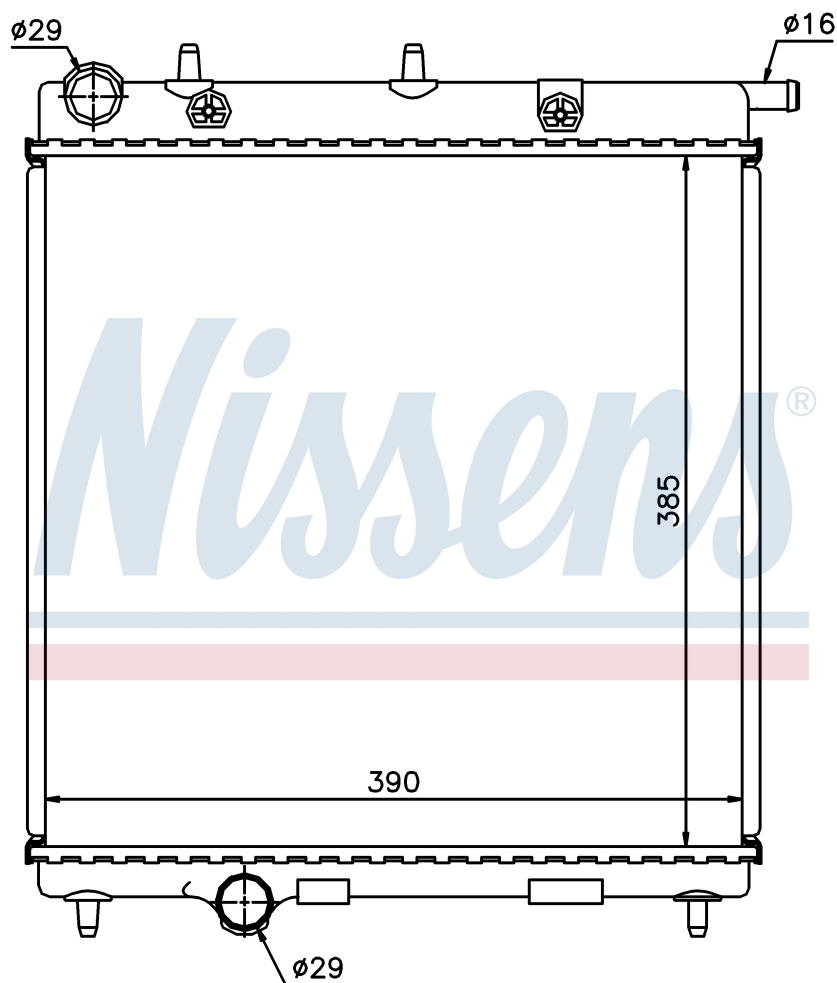

Номер продукта | 63505

Номер продукта 63505	
Производитель	PEUGEOT
Модельный ряд	2008 (13-)
Модель	1.6 VTi
Коробка передач	Manual
Система А/С	With/Without air conditioning
Топливо	Gasoline
Вес брутто	2,74 kg
Период	3/2013->
Размер (В x Ш x Г)	385 x 390 x 27 mm
Материал	Mechanical aluminium
Оригинальные номера	
1330.Q5	133374