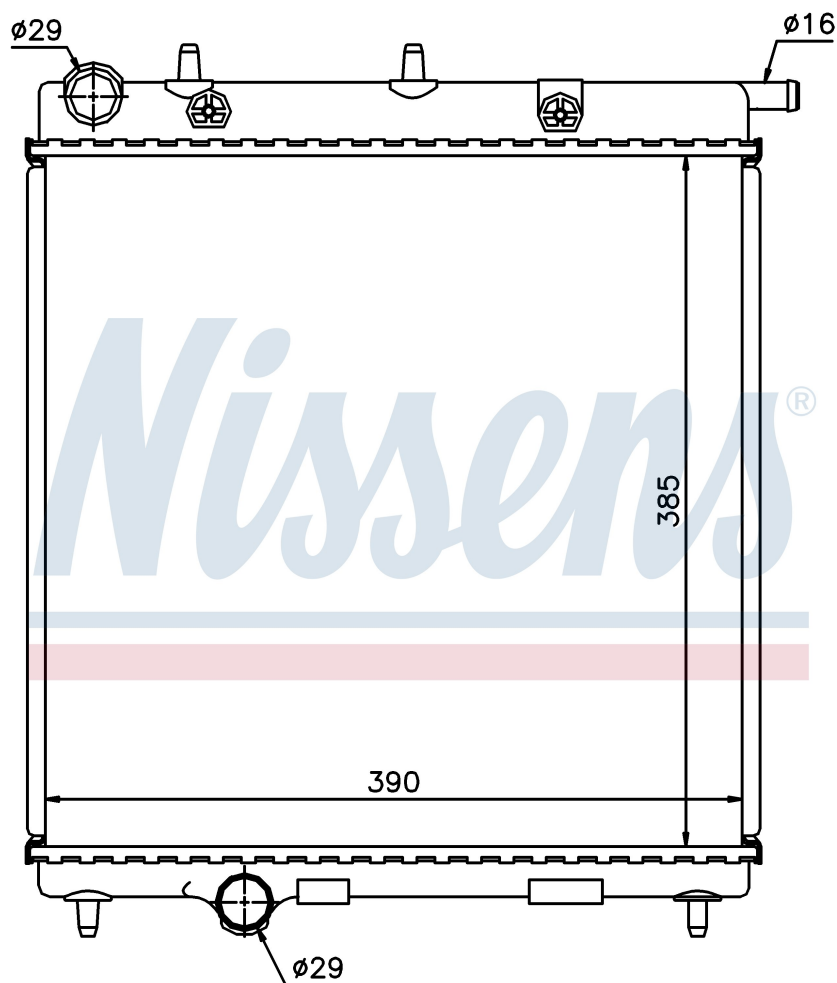

Номер продукта | 63505

Номер продукта 63505	
Производитель	PEUGEOT
Модельный ряд	2008 (13-)
Модель	1.2 VTi
Коробка передач	Automatic
Система А/С	With/Without air conditioning
Топливо	Gasoline
Двигатель	EB2DT
Вес брутто	2,74 kg
Период	3/2013->
Размер (В x Ш x Г)	385 x 390 x 27 mm
Материал	Mechanical aluminium
Оригинальные номера	
1330.Q5	133374