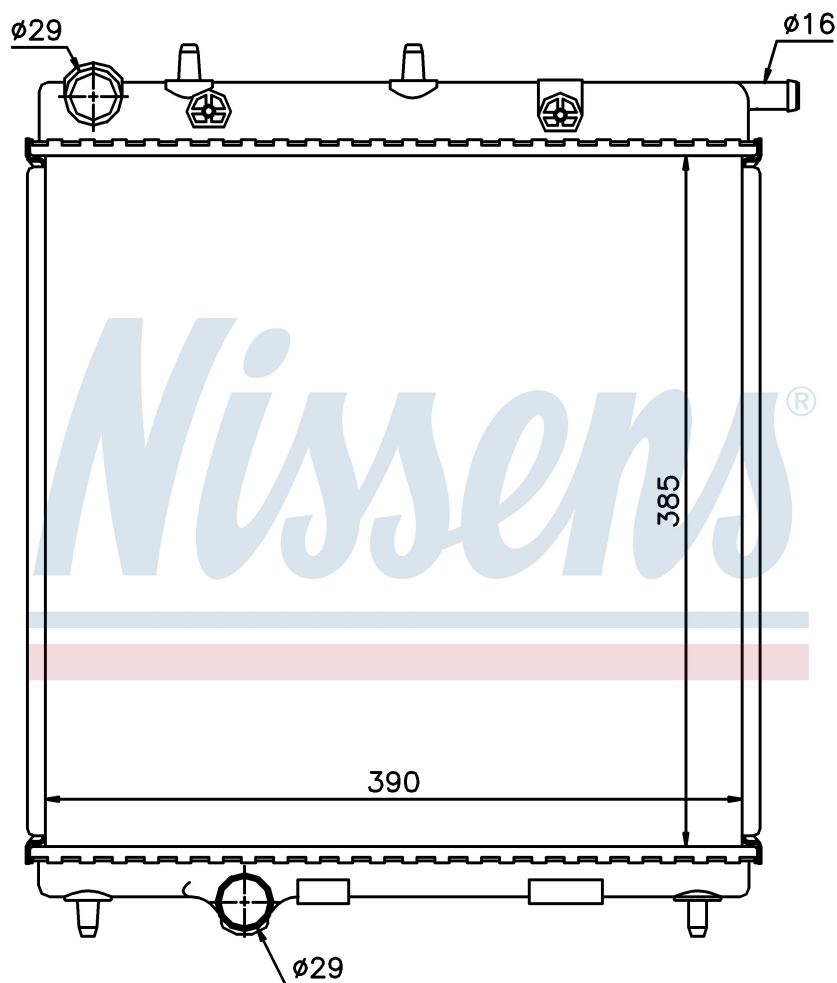

Номер продукта | 63505

**Номер продукта 63505**

Производитель	CITROËN		
Модельный ряд	C3 (09-)		
Модель	1.0 VTi		
Коробка передач	Manual/Automatic		
Система А/С	With/Without air conditioning		
Топливо	Gasoline		
Двигатель	EBO		
Вес брутто	2,74 kg		
Период	3/2009->		
Размер (В x Ш x Г)	385 x 390 x 27 mm		
Материал	Mechanical aluminium		
Оригинальные номера			
1330.Q5	133374		