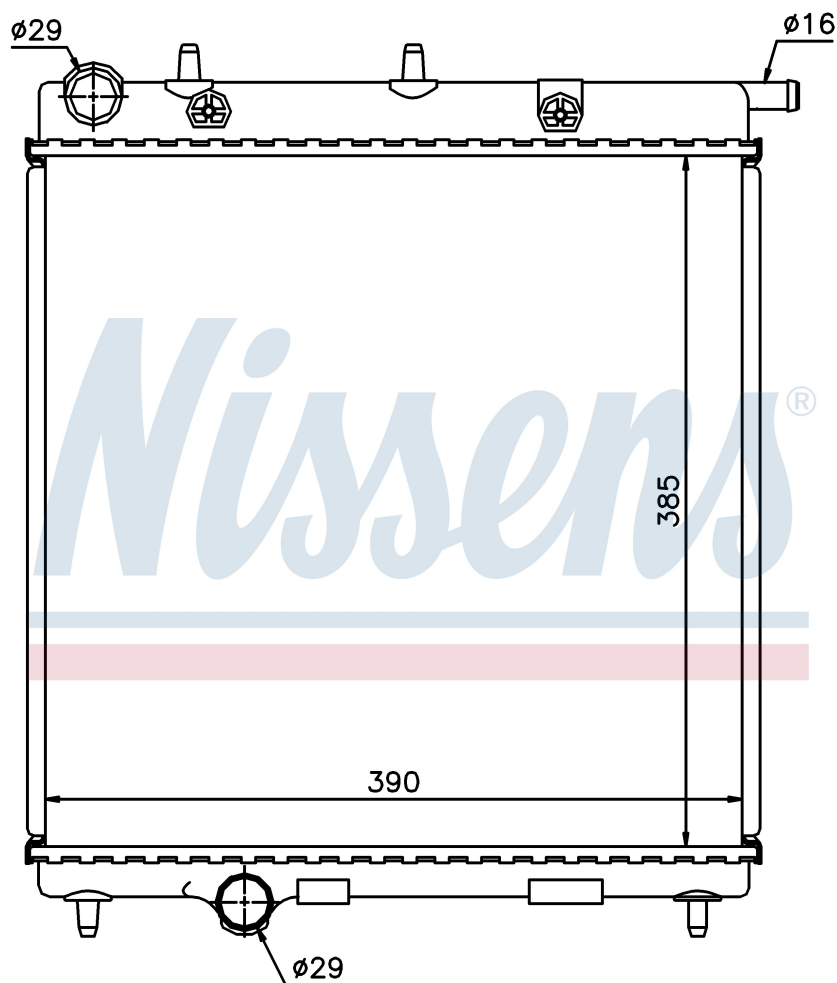

Номер продукта | 63505

Номер продукта 63505	
Производитель	PEUGEOT
Модельный ряд	208 (12-)
Модель	1.4 HDi
Коробка передач	Manual
Система А/С	With/Without air conditioning
Топливо	Diesel
Вес брутто	2,74 kg
Период	5/2012->
Размер (В x Ш x Г)	385 x 390 x 27 mm
Материал	Mechanical aluminium
Оригинальные номера	
1330.Q5	133374