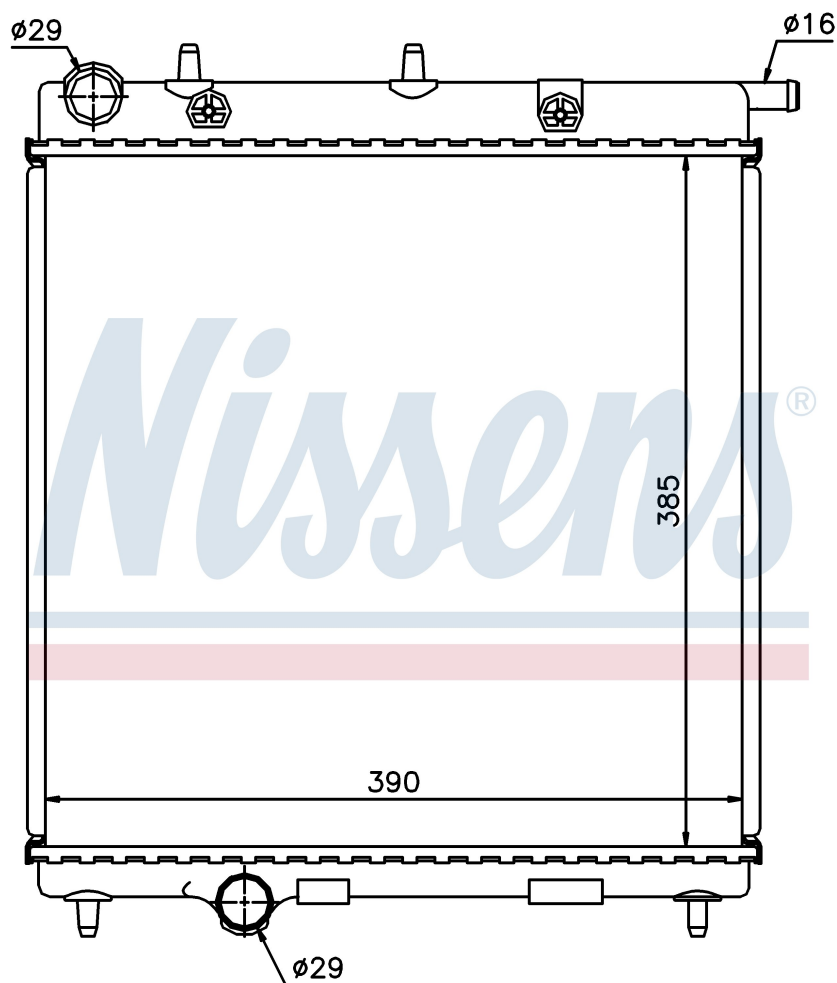

Номер продукта | 63505

Номер продукта 63505	
Производитель	PEUGEOT
Модельный ряд	208 (12-)
Модель	1.6 THP
Коробка передач	Manual
Система А/С	With/Without air conditioning
Топливо	Gasoline
Двигатель	EB6CDTX
Вес брутто	2,74 kg
Период	5/2012->
Размер (В x Ш x Г)	385 x 390 x 27 mm
Материал	Mechanical aluminium
Оригинальные номера	
1330.Q5	133374