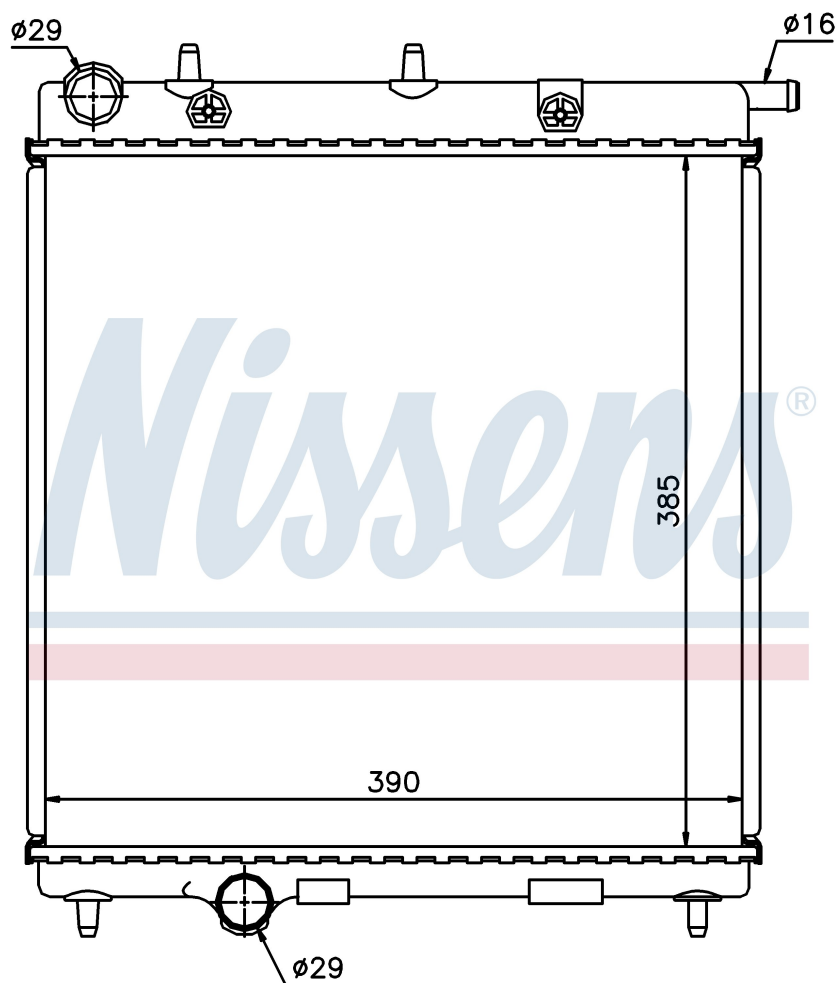

Номер продукта | 63505

Номер продукта 63505

Производитель	PEUGEOT
Модельный ряд	2008 (13-)
Модель	1.6 HDI
Коробка передач	Manual
Система А/С	With/Without air conditioning
Топливо	Diesel
Двигатель	DV6C DV6F
Вес брутто	2,74 kg
Период	3/2013->
Размер (В x Ш x Г)	385 x 390 x 27 mm
Материал	Mechanical aluminium
Оригинальные номера	
1330.Q5	133374