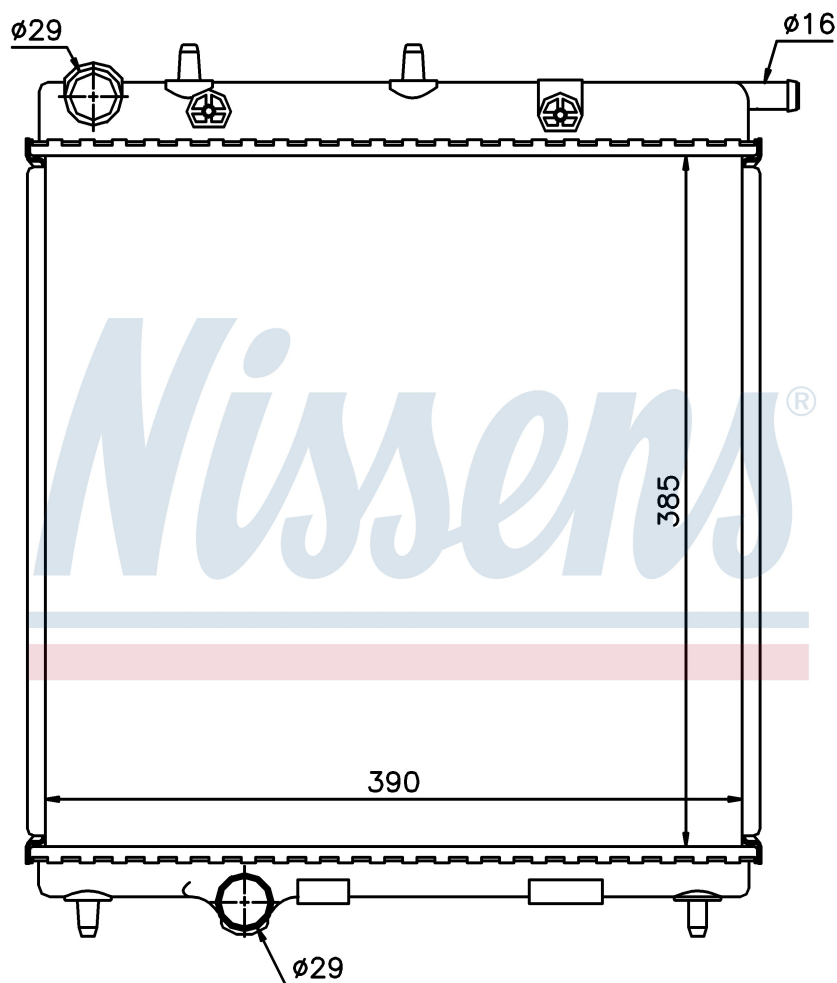

Номер продукта | 63505

Номер продукта 63505	
Производитель	CITROËN
Модельный ряд	DS3 (10-)
Модель	1.2 VTi
Коробка передач	Automatic
Система А/С	With/Without air conditioning
Топливо	Gasoline
Двигатель	EB2DT EB2F
Вес брутто	2,74 kg
Период	3/2010->
Размер (В x Ш x Г)	385 x 390 x 27 mm
Материал	Mechanical aluminium
Оригинальные номера	
1330.Q5	133374