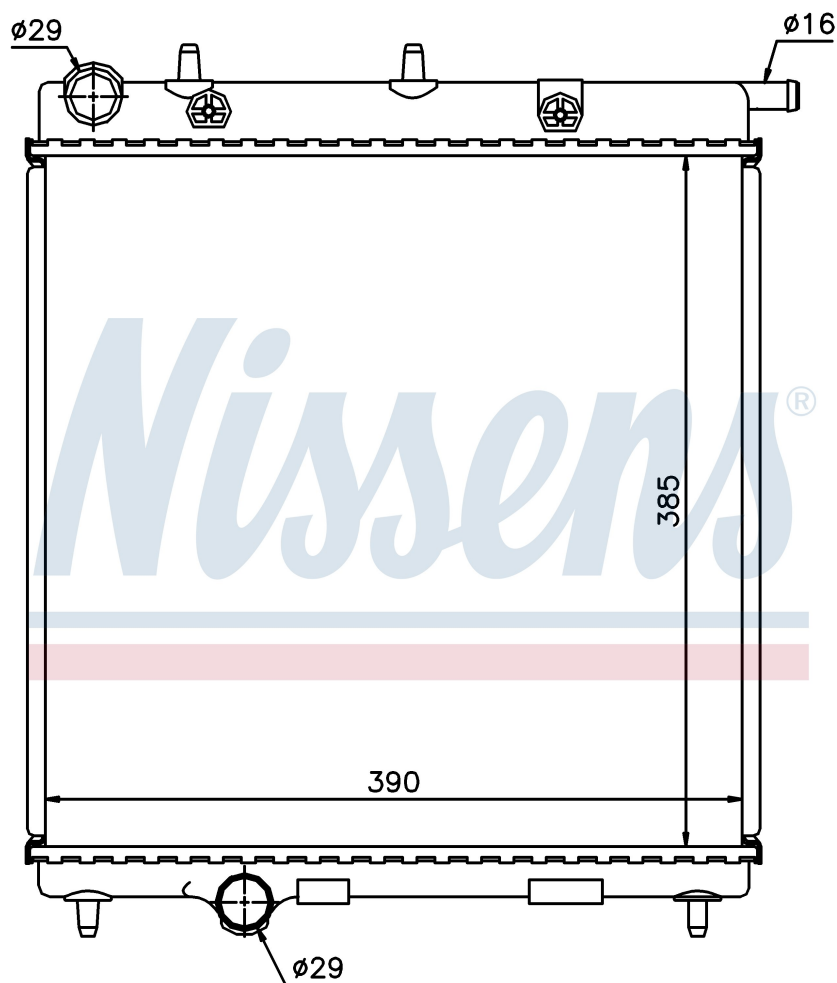

Номер продукта | 63505

Номер продукта 63505	
Производитель	CITROËN
Модельный ряд	DS3 (10-)
Модель	1.4 HDi
Коробка передач	Manual
Система А/С	With/Without air conditioning
Топливо	Diesel
Двигатель	DV4TD
Вес брутто	2,74 kg
Период	3/2010->
Размер (В x Ш x Г)	385 x 390 x 27 mm
Материал	Mechanical aluminium
Оригинальные номера	
1330.Q5	133374