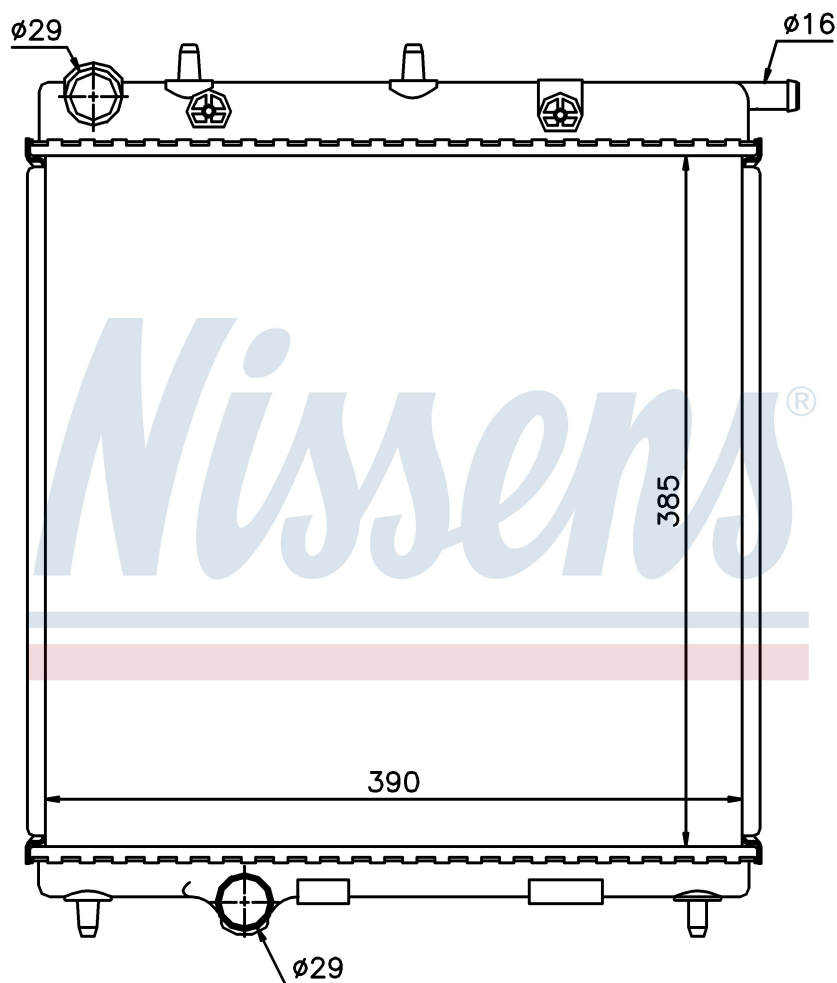

Номер продукта | 63505

Номер продукта 63505	
Производитель	CITROËN
Модельный ряд	C3 (09-)
Модель	1.0 VTi
Коробка передач	Manual/Automatic
Система А/С	With/Without air conditioning
Топливо	Gasoline
Двигатель	EBO
Вес брутто	2,74 kg
Период	3/2009->
Размер (В x Ш x Г)	385 x 390 x 27 mm
Материал	Mechanical aluminium
Оригинальные номера	
1330.Q5	133374