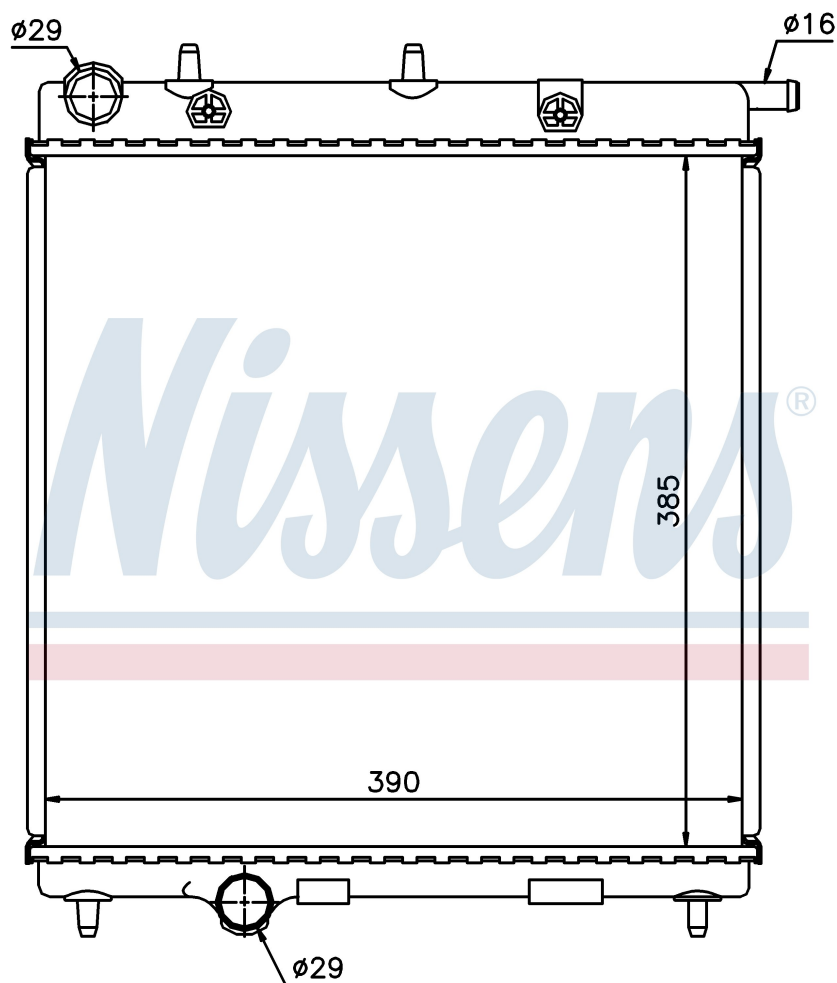

Номер продукта | 63505

Номер продукта 63505	
Производитель	PEUGEOT
Модельный ряд	208 (12-)
Модель	1.2 TURBO
Коробка передач	Manual
Система А/С	With/Without air conditioning
Топливо	Gasoline
Двигатель	EB2DT
Вес брутто	2,74 kg
Период	5/2012->
Размер (В x Ш x Г)	385 x 390 x 27 mm
Материал	Mechanical aluminium
Оригинальные номера	
1330.Q5	133374