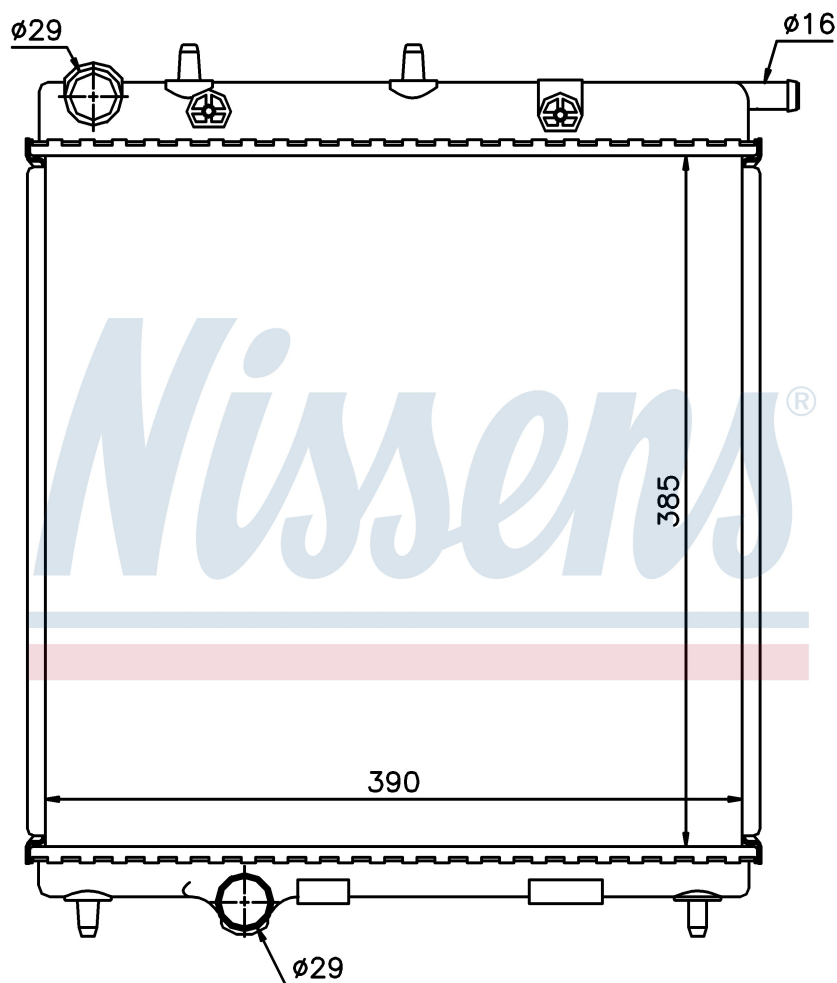

Номер продукта | 63505

Номер продукта 63505

Производитель	PEUGEOT
Модельный ряд	2008 (13-)
Модель	1.6 HDI
Коробка передач	Manual
Система А/С	With/Without air conditioning
Топливо	Diesel
Двигатель	DV6C DV6F
Вес брутто	2,74 kg
Период	3/2013->
Размер (В x Ш x Г)	385 x 390 x 27 mm
Материал	Mechanical aluminium

Оригинальные номера

1330.Q5	133374