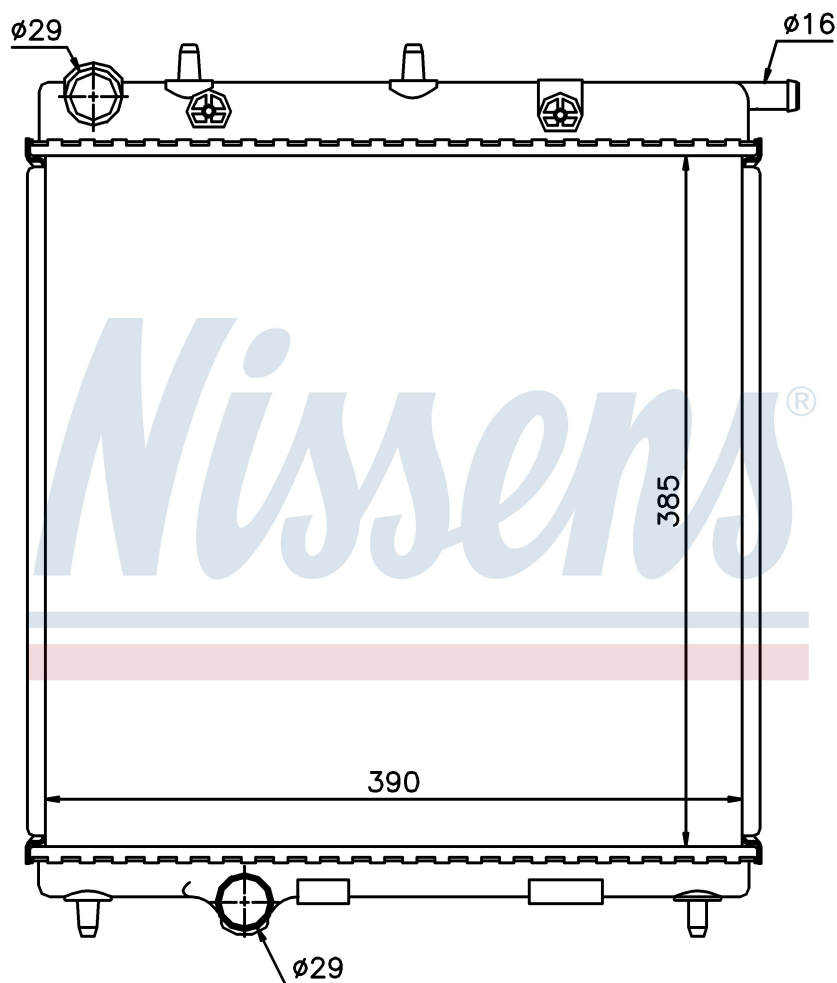

Номер продукта | 63505

Номер продукта 63505

Производитель	CITROËN		
Модельный ряд	C3 (09-)		
Модель	1.4 HDi		
Коробка передач	Manual		
Система А/С	With/Without air conditioning		
Топливо	Diesel		
Двигатель	DV4TD		
Вес брутто	2,74 kg		
Период	3/2009->		
Размер (В x Ш x Г)	385 x 390 x 27 mm		
Материал	Mechanical aluminium		
Оригинальные номера			
1330.Q5	133374