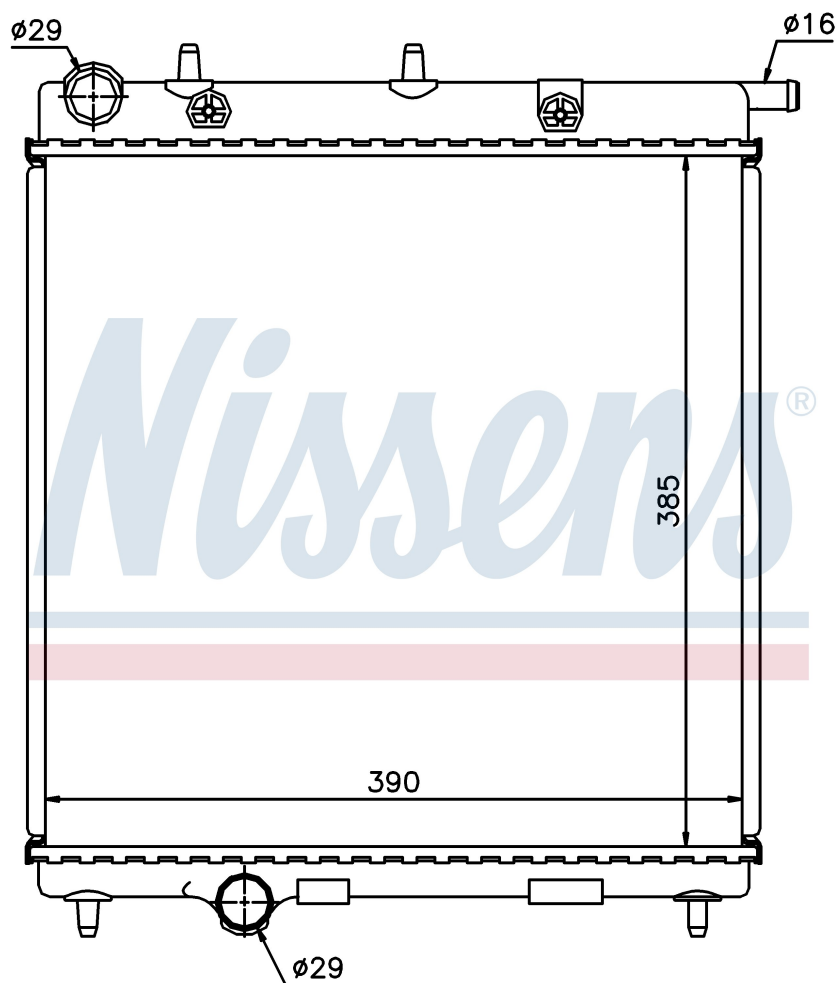

Номер продукта | 63505

Номер продукта 63505

Производитель	PEUGEOT
Модельный ряд	207 (06-)
Модель	1.4 HDi
Коробка передач	Automatic
Система А/С	With/Without air conditioning
Топливо	Diesel
Двигатель	DV4TD
Вес брутто	2,74 kg
Период	5/2006->
Размер (В x Ш x Г)	385 x 390 x 27 mm
Материал	Mechanical aluminium
Оригинальные номера	
1330.Q5	133374