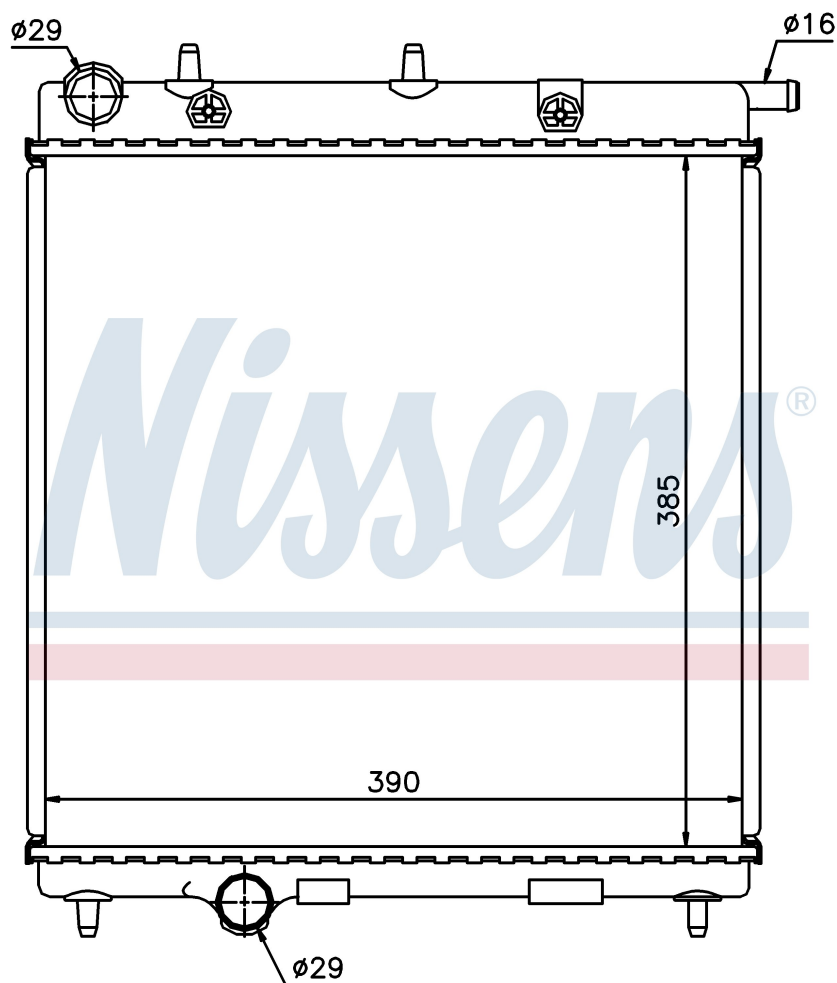

Номер продукта | 63505

Номер продукта 63505	
Производитель	CITROËN
Модельный ряд	C3 (09-)
Модель	1.2 VTi
Коробка передач	Automatic
Система А/С	With/Without air conditioning
Топливо	Gasoline
Двигатель	EB2F
Вес брутто	2,74 kg
Период	3/2009->
Размер (В x Ш x Г)	385 x 390 x 27 mm
Материал	Mechanical aluminium
Оригинальные номера	
1330.Q5	133374