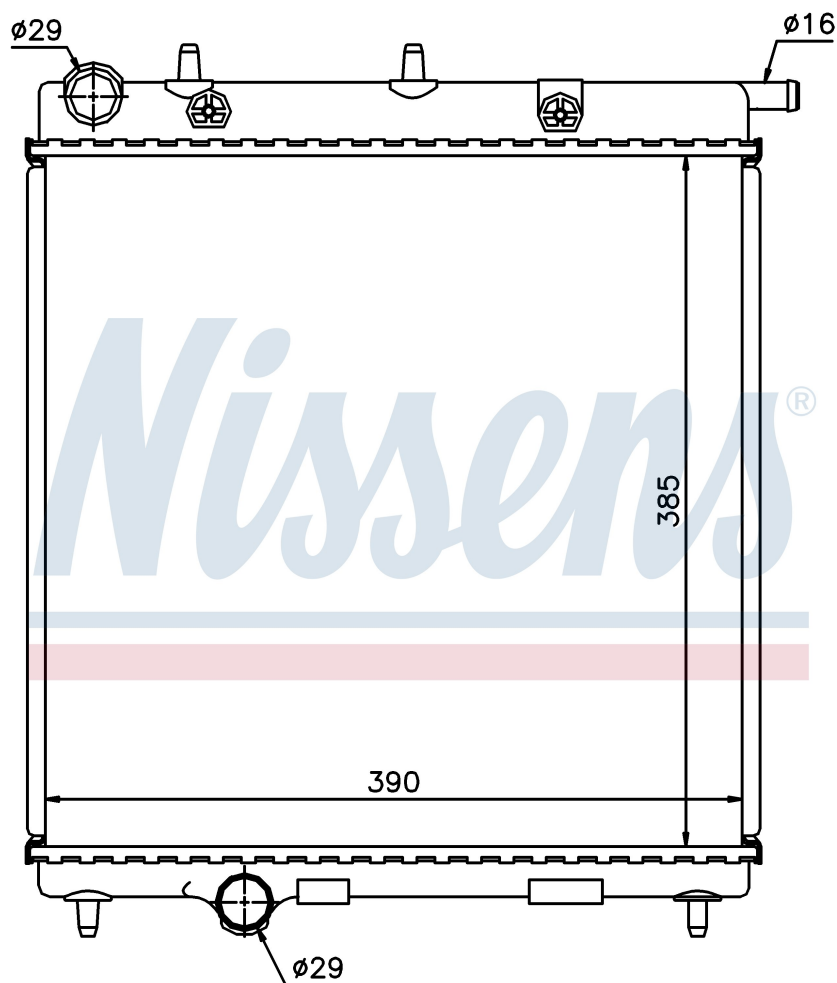

Номер продукта | 63505

Номер продукта 63505	
Производитель	PEUGEOT
Модельный ряд	207 (06-)
Модель	1.4 HDi
Коробка передач	Manual
Система А/С	With/Without air conditioning
Топливо	Diesel
Двигатель	DV4TD
Вес брутто	2,74 kg
Период	5/2006->
Размер (В x Ш x Г)	385 x 390 x 27 mm
Материал	Mechanical aluminium
Оригинальные номера	
1330.Q5	133374