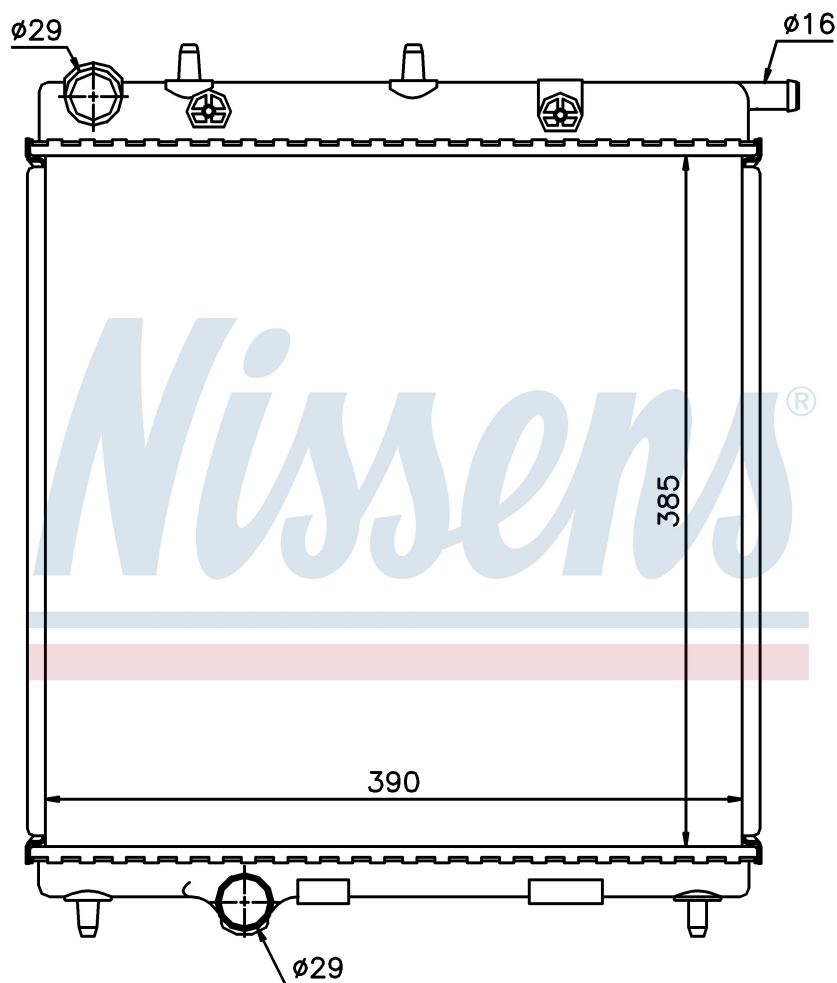

Номер продукта | 63505

Номер продукта 63505	
Производитель	CITROËN
Модельный ряд	DS3 (10-)
Модель	1.4 HDi
Коробка передач	Automatic
Система А/С	With/Without air conditioning
Топливо	Diesel
Двигатель	DV4TD
Вес брутто	2,74 kg
Период	3/2010->
Размер (В x Ш x Г)	385 x 390 x 27 mm
Материал	Mechanical aluminium
Оригинальные номера	
1330.Q5	133374