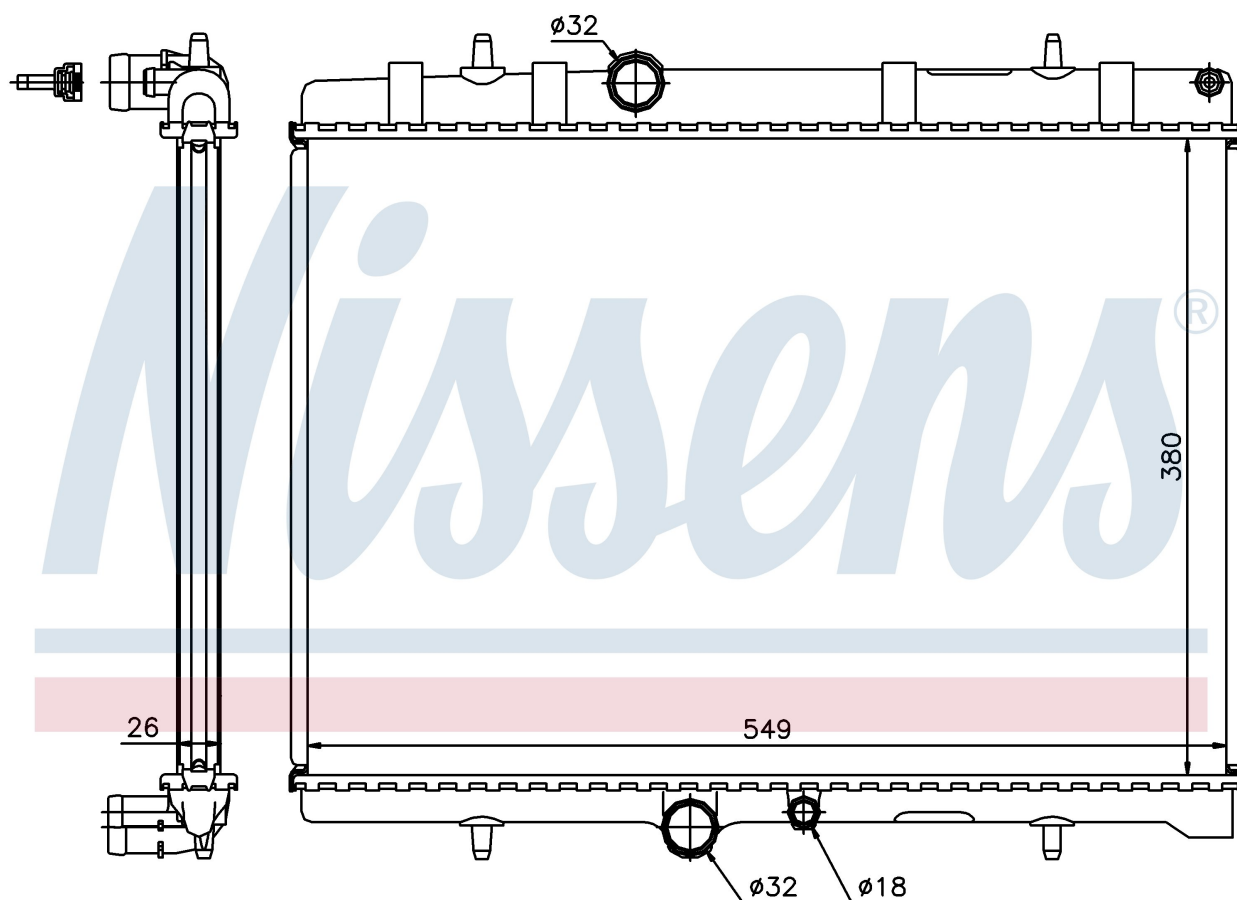

Номер продукта | 63689A

Номер продукта 63689A			
Производитель	CITROËN		
Модельный ряд	C4 (04-)		
Модель	2.0 i 16V		
Коробка передач	Manual		
Система А/С	With/Without air conditioning		
Топливо	Gasoline		
Двигатель	EW10J4S		
Вес брутто	3,68 kg		
Период	11/2004->		
Размер (В x Ш x Г)	380 x 549 x 26 mm		
Примечание	FIRST FIT		
Материал	Mechanical aluminium		
Оригинальные номера			
1333.22	1330.A2	1330.E0	1330.G8
1330.G9	1333.21	1330W7	1330.W7

Номер продукта | 63689A

Номер продукта 63689A			
Производитель	CITROËN		
Модельный ряд	XSARA (00-)		
Модель	2.0 HDi		
Коробка передач	Manual		
Система А/С	With/Without air conditioning		
Топливо	Diesel		
Двигатель	DW10ATED		
Вес брутто	3,68 kg		
Период	9/2000->		
Размер (В x Ш x Г)	380 x 549 x 26 mm		
Примечание	FIRST FIT		
Материал	Mechanical aluminium		
Оригинальные номера			
1333.22	1330.A2	1330.E0	1330.G8
1330.G9	1333.21	1330W7	1330.W7

Номер продукта | 63689A

Номер продукта 63689A			
Производитель	CITROËN		
Модельный ряд	XSARA (00-)		
Модель	2.0 HDi		
Коробка передач	Manual		
Система А/С	With/Without air conditioning		
Топливо	Diesel		
Двигатель	DW10TD		
Вес брутто	3,68 kg		
Период	9/2000->		
Размер (В x Ш x Г)	380 x 549 x 26 mm		
Примечание	FIRST FIT		
Материал	Mechanical aluminium		
Оригинальные номера			
1333.22	1330.A2	1330.E0	1330.G8
1330.G9	1333.21	1330W7	1330.W7