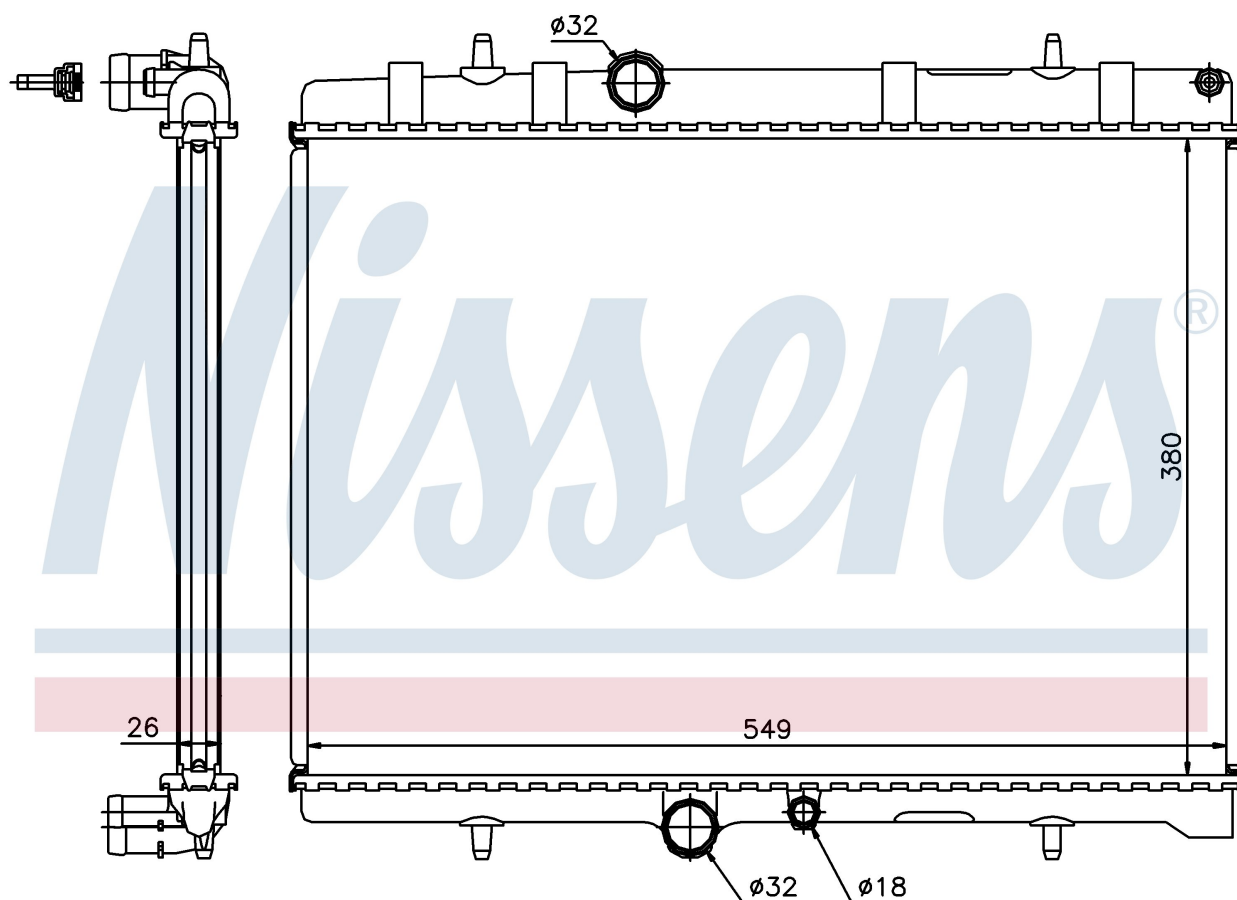

Номер продукта | 63689A

Номер продукта 63689A			
Производитель	CITROËN		
Модельный ряд	C4 (04-)		
Модель	2.0 HDI		
Коробка передач	Manual		
Система А/С	With/Without air conditioning		
Топливо	Diesel		
Двигатель	DW10ATED4		
Вес брутто	3,68 kg		
Период	11/2004->		
Размер (В x Ш x Г)	380 x 549 x 26 mm		
Примечание	FIRST FIT		
Материал	Mechanical aluminium		
Оригинальные номера			
1333.22	1330.A2	1330.E0	1330.G8
1330.G9	1333.21	1330W7	1330.W7