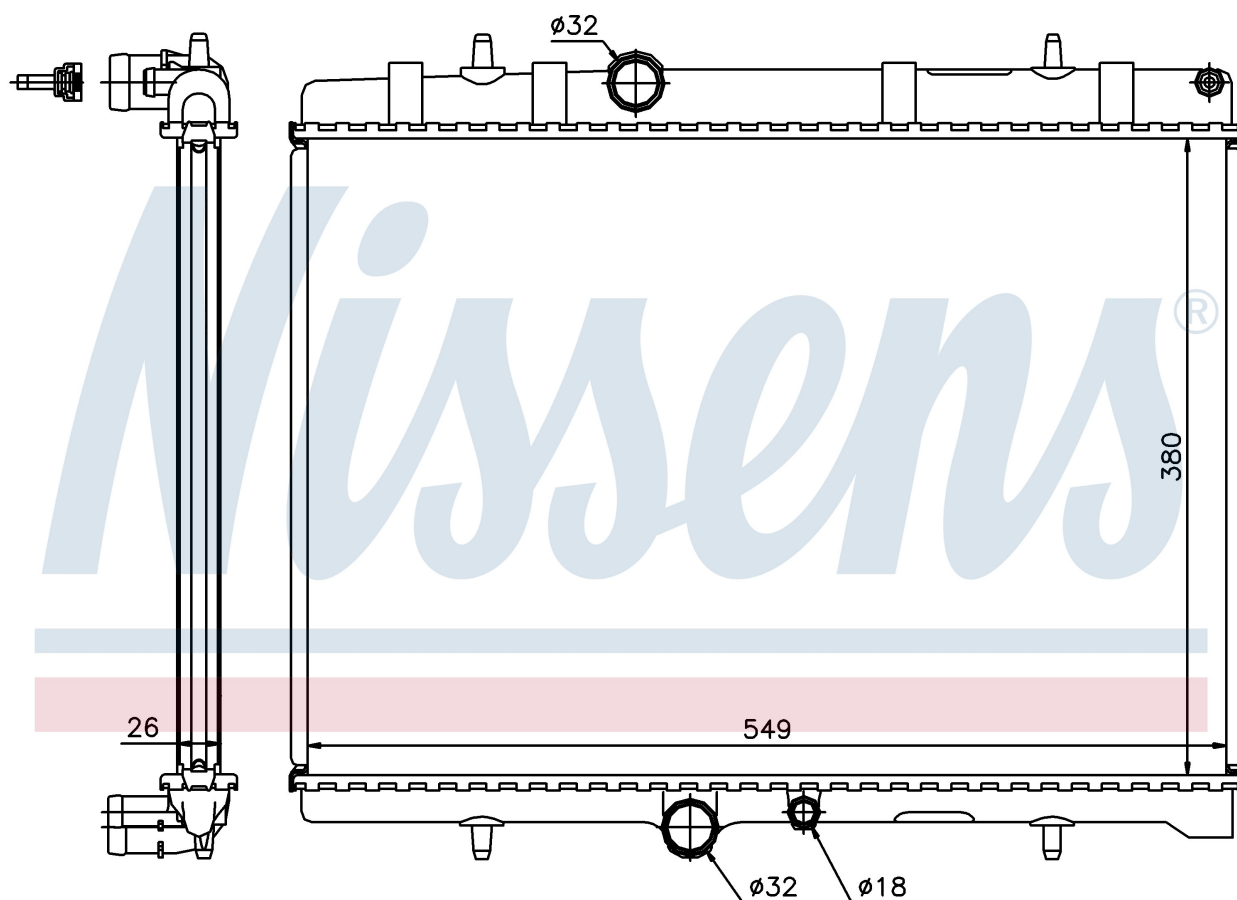

Номер продукта | 63689A

Номер продукта 63689A			
Производитель	PEUGEOT		
Модельный ряд	307 (05-)		
Модель	2.0 HDi		
Коробка передач	Manual		
Система А/С	With/Without air conditioning		
Топливо	Diesel		
Двигатель	DW10TD		
Вес брутто	3,68 kg		
Период	6/2005->		
Размер (В x Ш x Г)	380 x 549 x 26 mm		
Примечание	FIRST FIT		
Материал	Mechanical aluminium		
Оригинальные номера			
1333.22	1330.A2	1330.E0	1330.G8
1330.G9	1333.21	1330W7	1330.W7