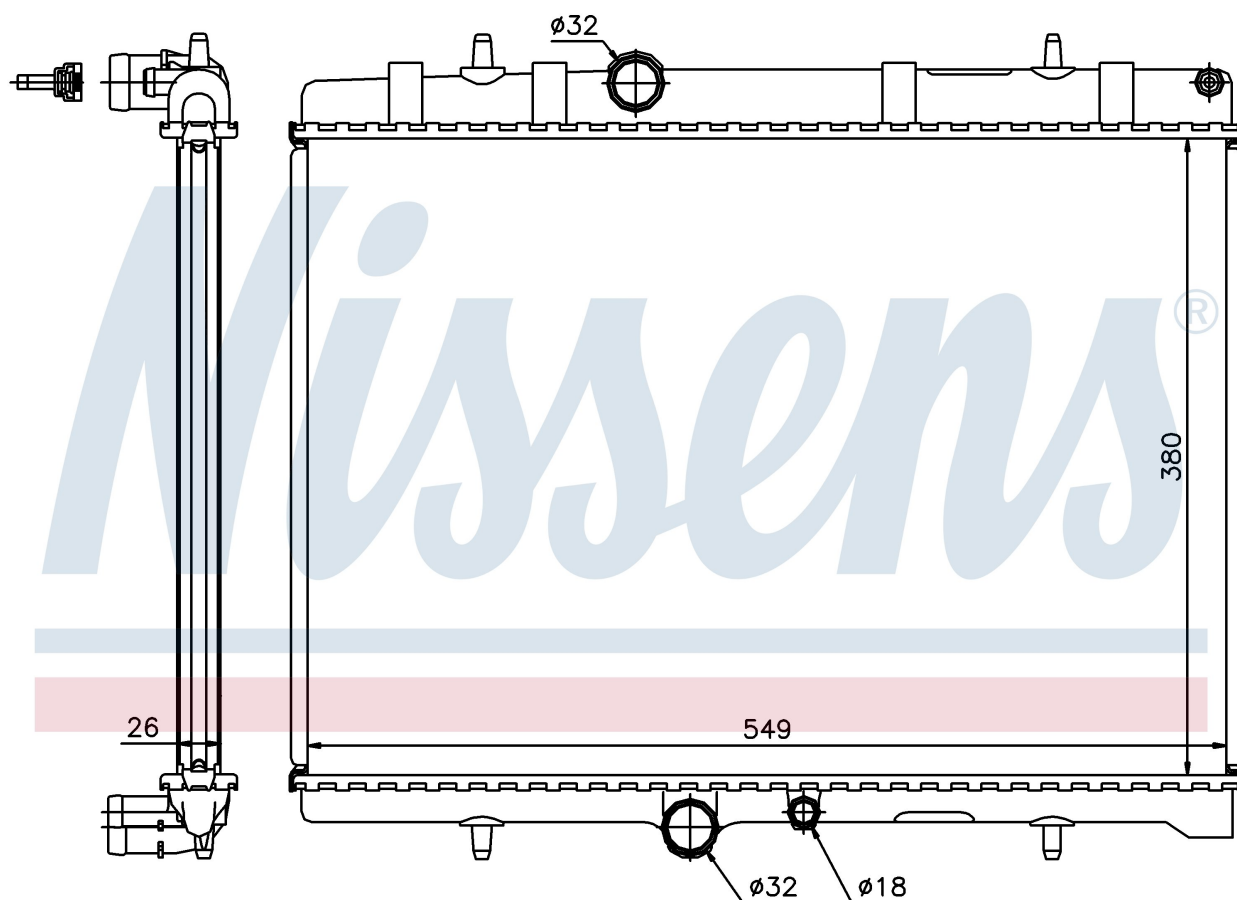

Номер продукта | 63689A

Номер продукта 63689A

Производитель	PEUGEOT
Модельный ряд	307 (05-)
Модель	2.0 HDi
Коробка передач	Manual
Система А/С	With/Without air conditioning
Топливо	Diesel
Двигатель	DW10TD
Вес брутто	3,68 kg
Период	6/2005->
Размер (В x Ш x Г)	380 x 549 x 26 mm
Примечание	FIRST FIT
Материал	Mechanical aluminium

Оригинальные номера

1333.22	1330.A2	1330.E0	1330.G8
1330.G9	1333.21	1330W7	1330.W7