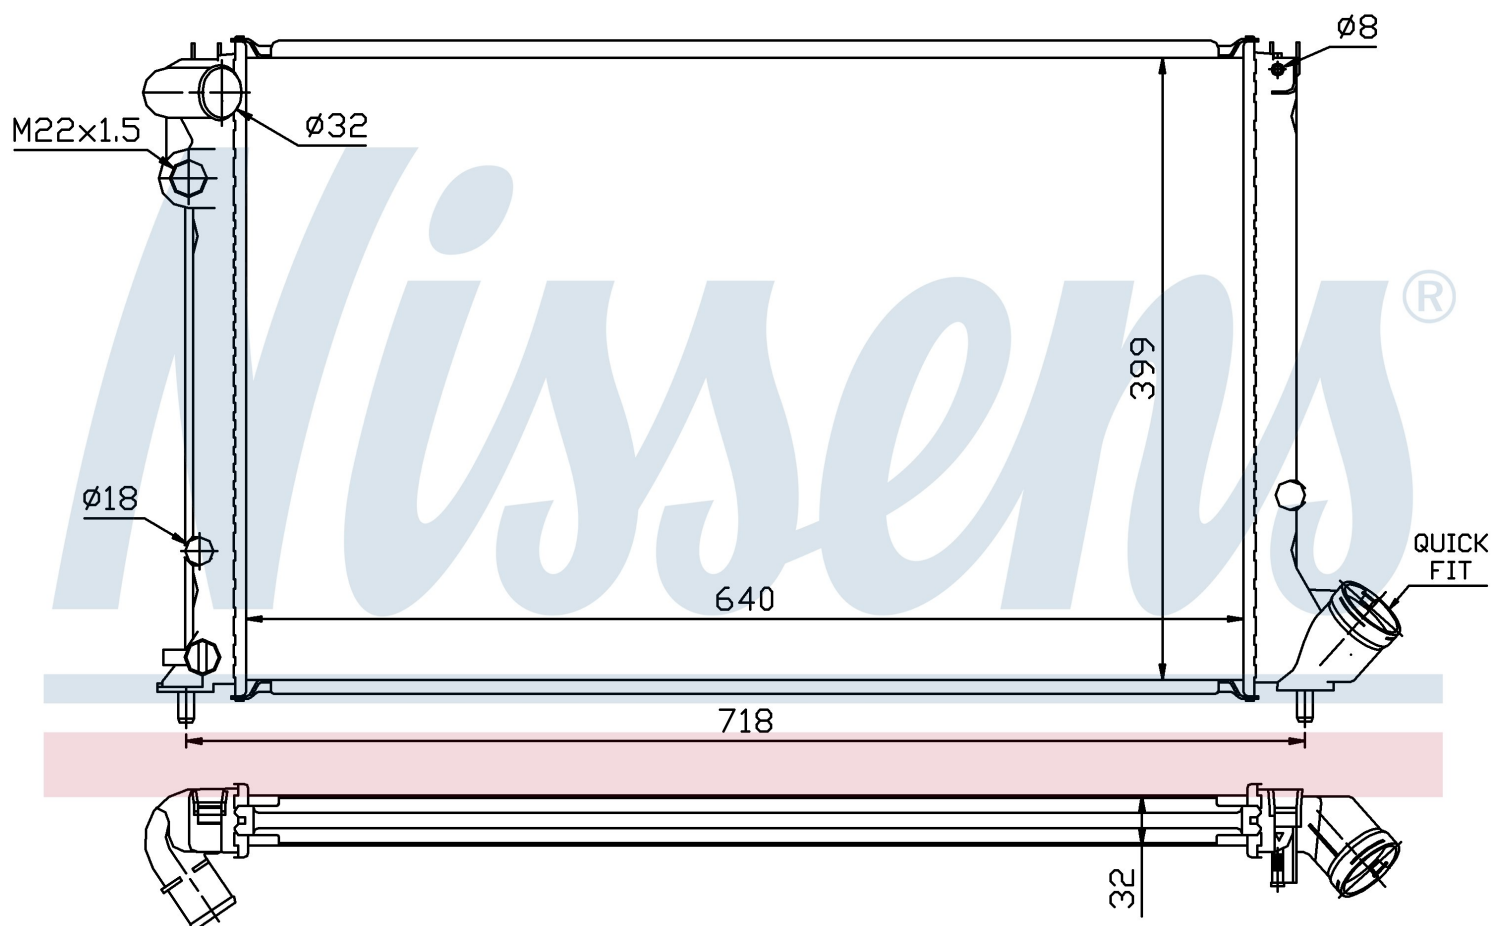

Номер продукта | 63732

Номер продукта 63732	
Производитель	PEUGEOT
Модельный ряд	406 (95-)
Модель	1.8 i
Коробка передач	Automatic
Система А/С	With air conditioning
Топливо	Gasoline
Двигатель	XU7JP
Вес брутто	4,30 kg
Период	10/1997->4/1999
Размер (В x Ш x Г)	640 x 415 x 32 mm
Материал	Mechanical aluminium
Оригинальные номера	
1301.FP	1301.GD

Номер продукта | 63732

**Номер продукта 63732**

Производитель	PEUGEOT
Модельный ряд	406 (95-)
Модель	1.8 i 16V
Коробка передач	Automatic
Система А/С	With air conditioning
Топливо	Gasoline
Двигатель	XU7JP4
Вес брутто	4,30 kg
Период	10/1997->4/1999
Размер (В x Ш x Г)	640 x 415 x 32 mm
Материал	Mechanical aluminium

Оригинальные номера

1301.FP	1301.GD		
---------	---------	--	--

Номер продукта | 63732

**Номер продукта 63732**

Производитель	PEUGEOT		
Модельный ряд	406 (95-)		
Модель	2.0 i 16V		
Коробка передач	Automatic		
Система А/С	With air conditioning		
Топливо	Gasoline		
Двигатель	XU10J4R		
Вес брутто	4,30 kg		
Период	10/1997->4/1999		
Размер (В x Ш x Г)	640 x 415 x 32 mm		
Материал	Mechanical aluminium		
Оригинальные номера			
1301.FP	1301.GD		

Номер продукта | 63732

**Номер продукта 63732**

Производитель	PEUGEOT
Модельный ряд	406 (95-)
Модель	1.8 i
Коробка передач	Automatic
Система А/С	With air conditioning
Топливо	Gasoline
Двигатель	XU7JP
Вес брутто	4,30 kg
Период	10/1997->4/1999
Размер (В x Ш x Г)	640 x 415 x 32 mm
Материал	Mechanical aluminium