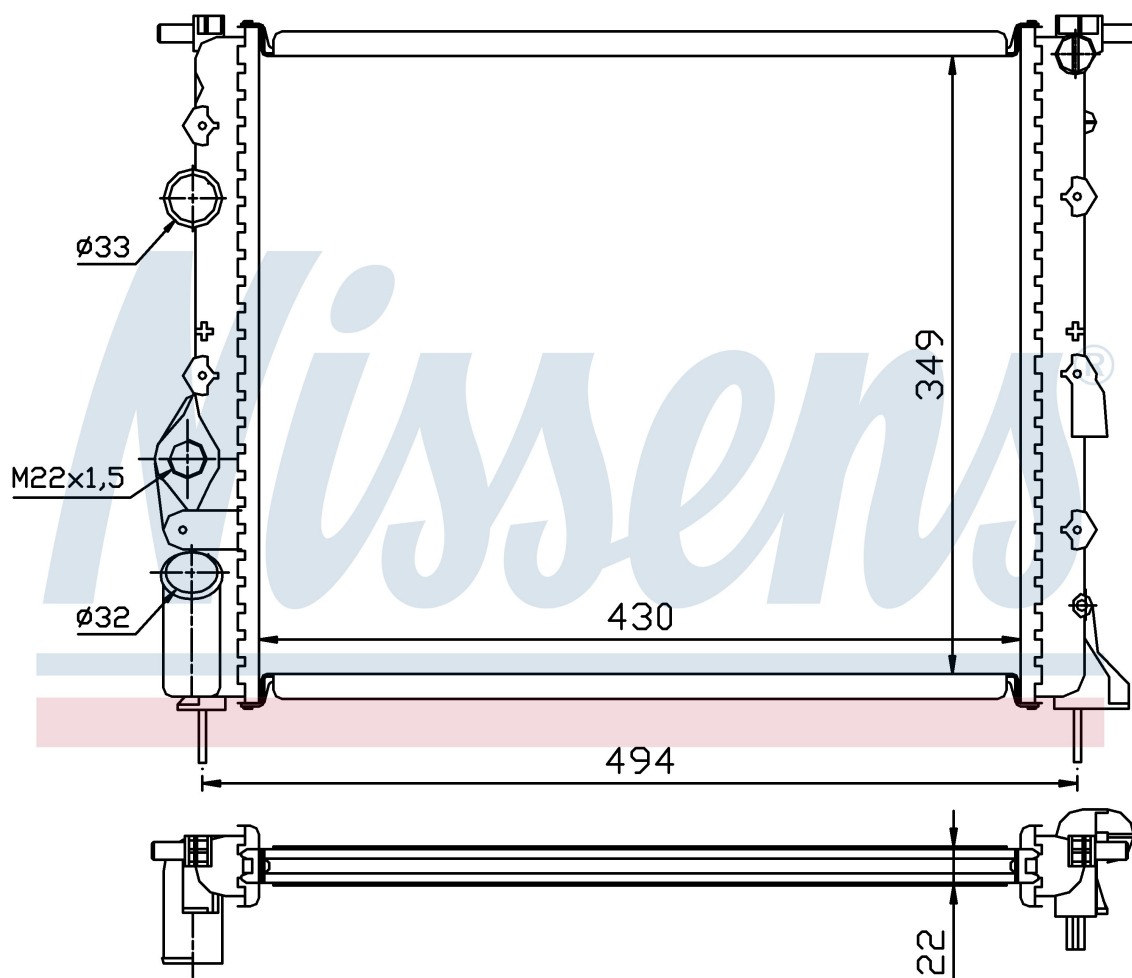

Номер продукта | 639371

Номер продукта 639371

Производитель	DACIA		
Модельный ряд	LOGAN I (08-)		
Модель	1.4 i		
Коробка передач	Manual/Automatic		
Система А/С	Without air conditioning		
Топливо	Gasoline		
Двигатель	K7J 714		
Вес брутто	2,66 kg		
Период	9/2008->		
Размер (В x Ш x Г)	430 x 349 x 23 mm		
Материал	Mechanical aluminium		

Оригинальные номера

77 00 838 134	77 00 836 301	7701352603	8200049077
7701352896	2140000QAZ