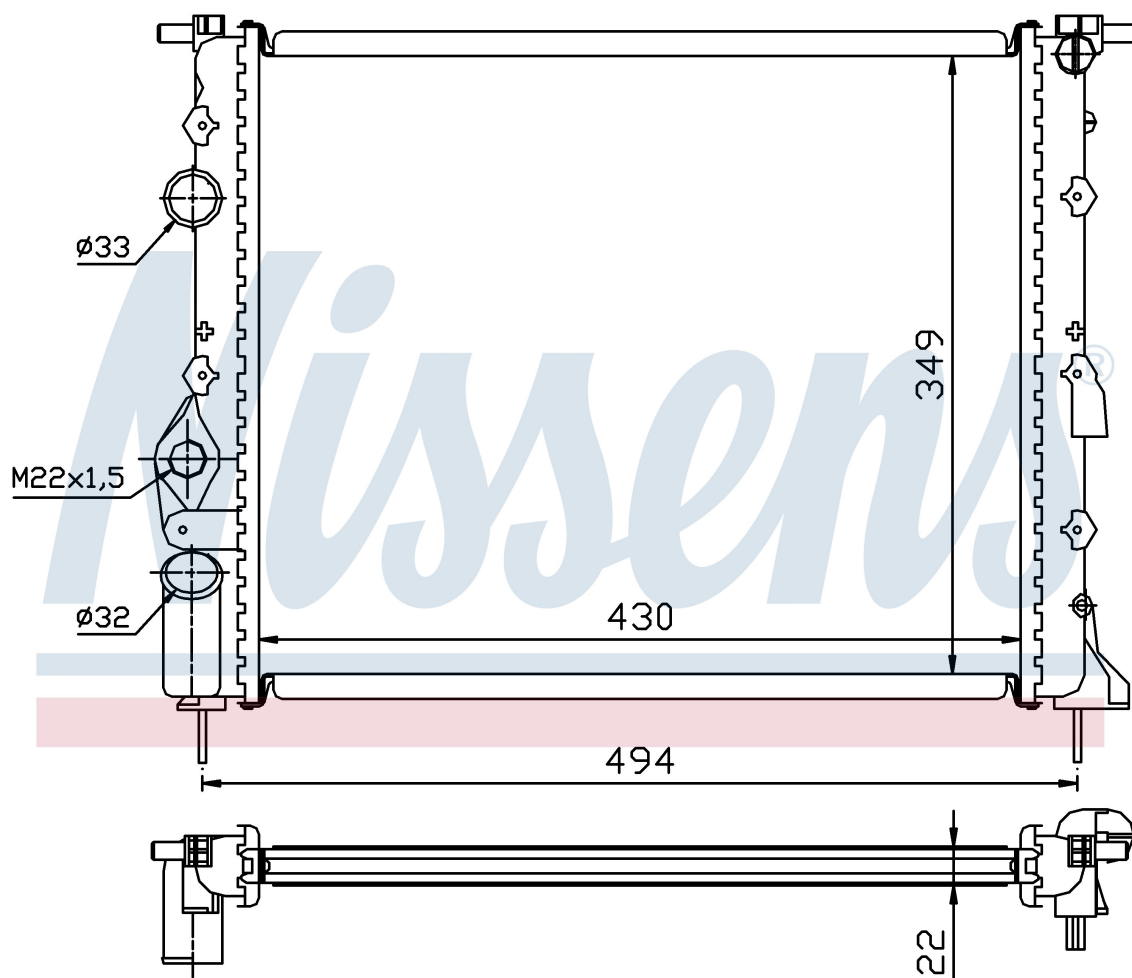

Номер продукта | 639371

Номер продукта 639371

Производитель	NISSAN		
Модельный ряд	PLATINA (01-)		
Модель	1.4 i 16V		
Коробка передач	Manual/Automatic		
Система А/С	Without air conditioning		
Топливо	Gasoline		
Двигатель	K4J		
Вес брутто	2,66 kg		
Период	4/2001->		
Размер (В x Ш x Г)	430 x 349 x 23 mm		
Материал	Mechanical aluminium		

Оригинальные номера

77 00 838 134	77 00 836 301	7701352603	8200049077
7701352896	2140000QAZ