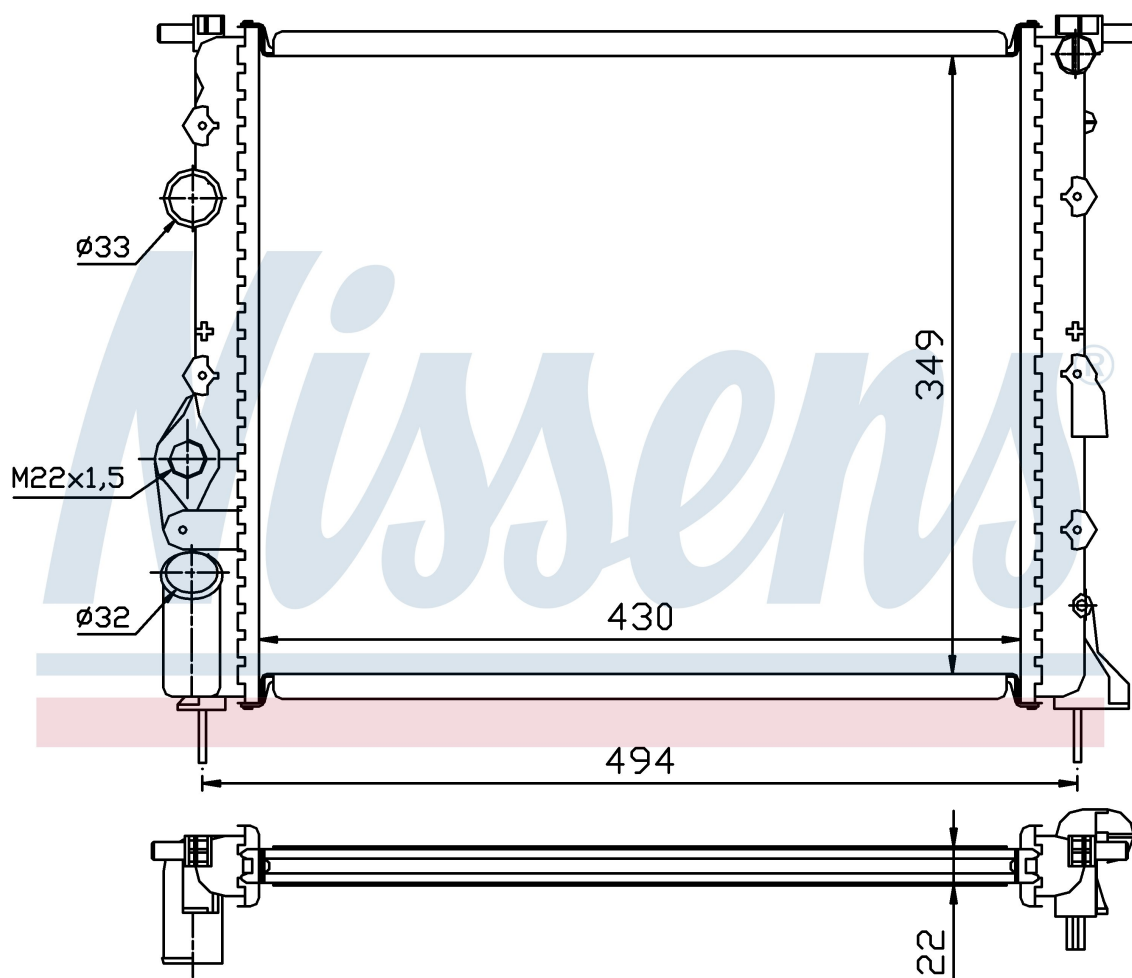

Номер продукта | 639371

Номер продукта 639371

Производитель	RENAULT
Модельный ряд	THALIA I (99-)
Модель	1.4 i
Коробка передач	Manual
Система А/С	Without air conditioning
Топливо	Gasoline
Двигатель	K7J 700
Вес брутто	2,66 kg
Период	11/1999->
Размер (В x Ш x Г)	430 x 349 x 23 mm
Материал	Mechanical aluminium

Оригинальные номера

77 00 838 134	77 00 836 301	7701352603	8200049077
7701352896	2140000QAZ