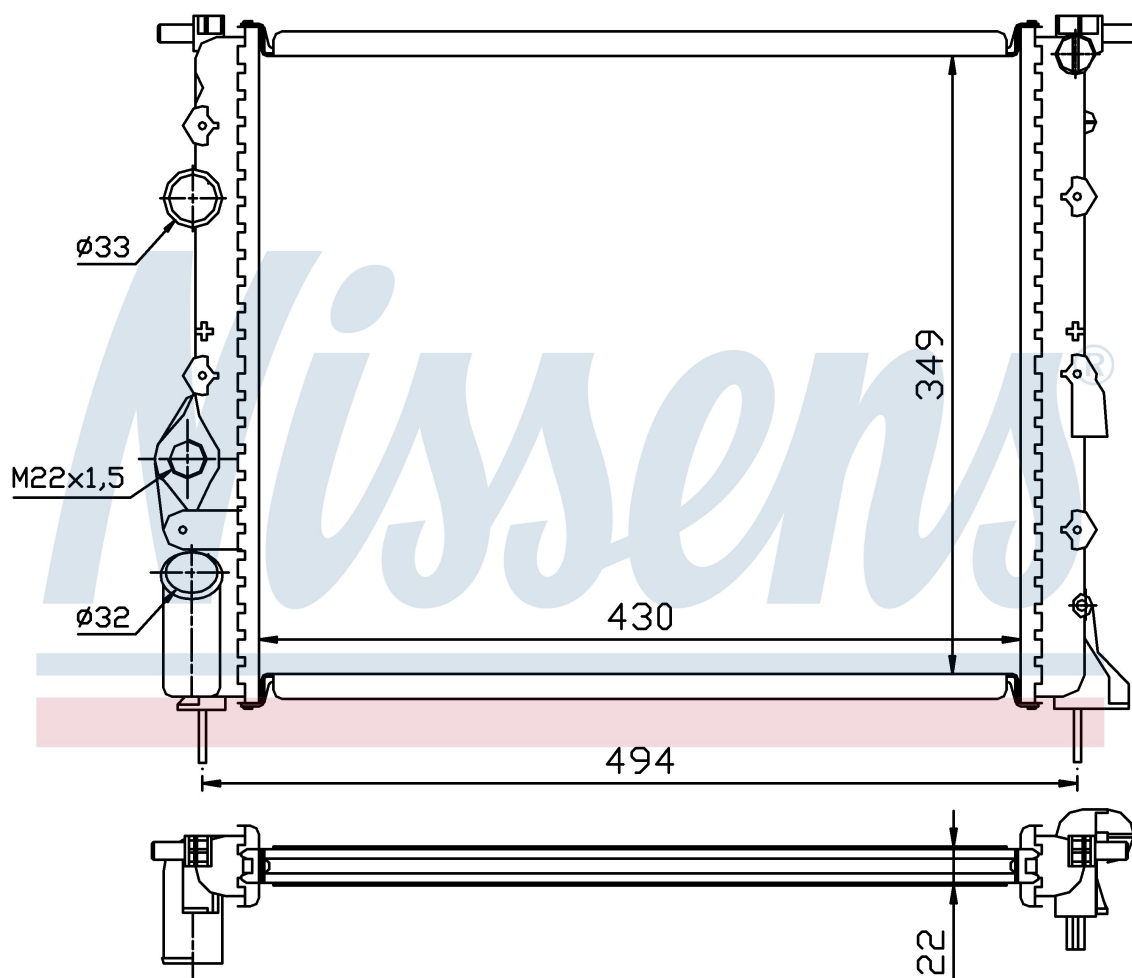

Номер продукта | 639371

Номер продукта 639371

Производитель	RENAULT
Модельный ряд	CLIO SYMBOL (99-)
Модель	1.2 i 16V
Коробка передач	Manual
Система А/С	Without air conditioning
Топливо	Gasoline
Двигатель	D4F 706 D4F 712 D4F 714 D4F 722 D4F 726 D4F 728
Вес брутто	2,66 kg
Период	11/1999->
Размер (В x Ш x Г)	430 x 349 x 23 mm
Материал	Mechanical aluminium

Оригинальные номера

77 00 838 134	77 00 836 301	7701352603	8200049077
7701352896	2140000QAZ