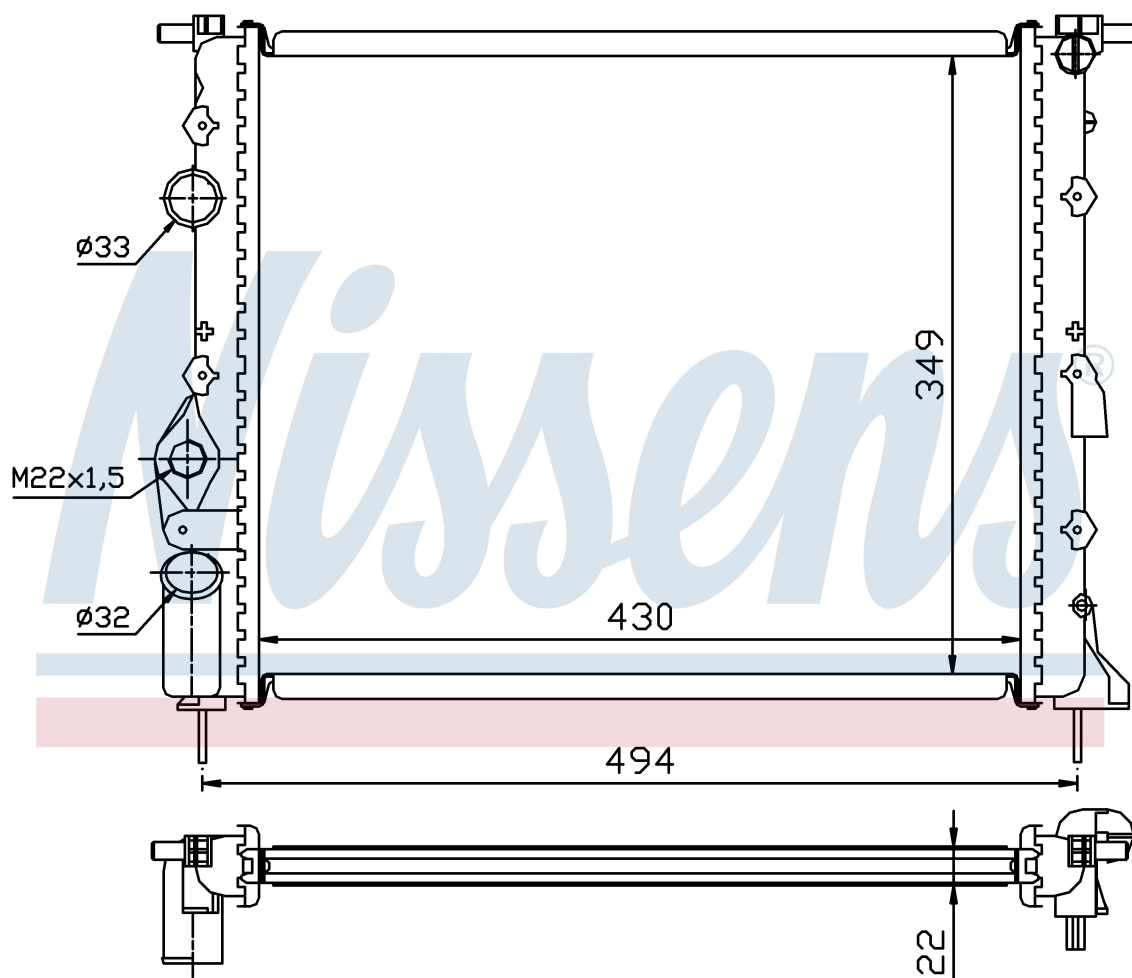

Оригинальные номера

77 00 838 134	77 00 836 301	7701352603	8200049077
7701352896	2140000QAZ		

Номер продукта | 639371

**Номер продукта 639371**

Производитель	RENAULT
Модельный ряд	THALIA II (08-)
Модель	1.2 16V
Коробка передач	Manual
Система А/С	Without air conditioning
Топливо	Gasoline
Двигатель	D4F 728 D4F 736
Вес брутто	2,66 kg
Период	4/2002->
Размер (В x Ш x Г)	430 x 349 x 23 mm
Материал	Mechanical aluminium