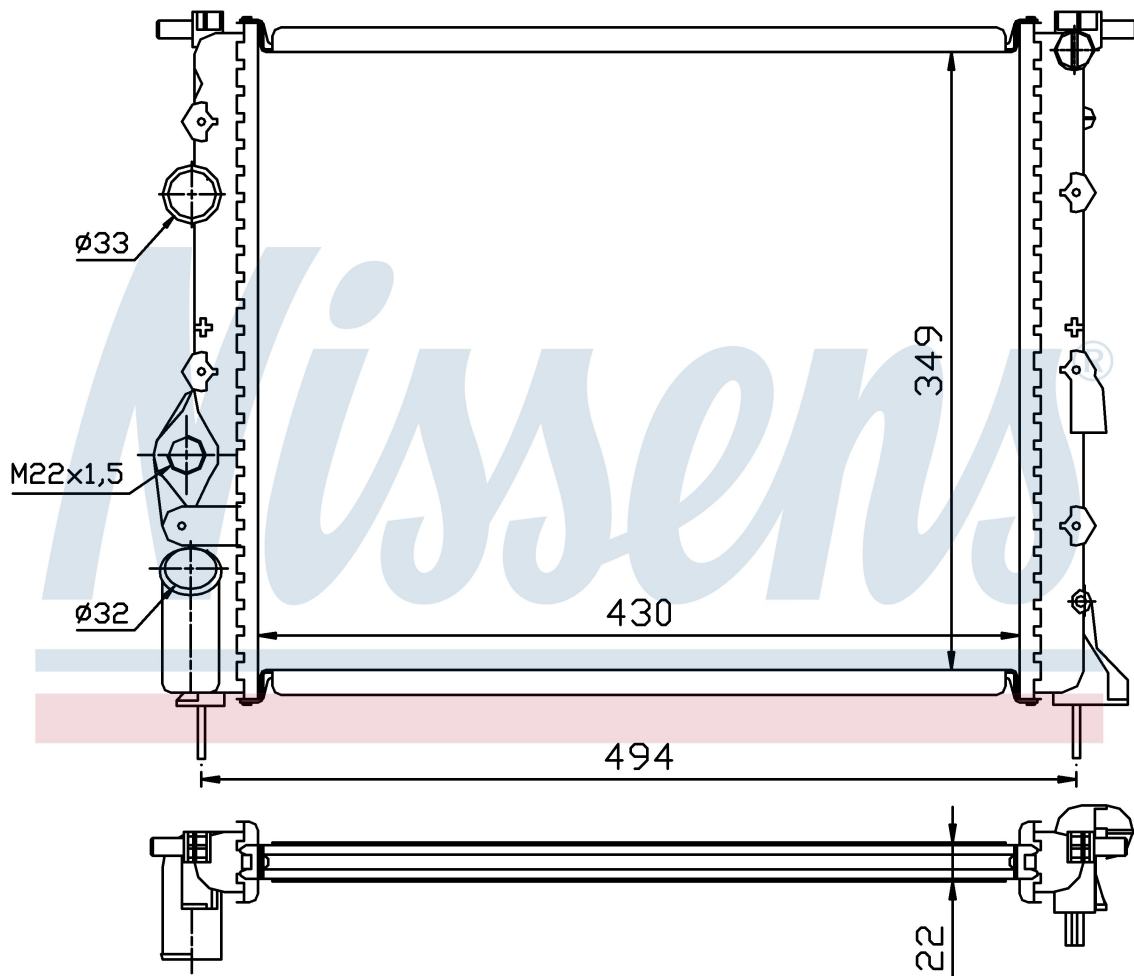

Номер продукта | 639371

Номер продукта 639371

Производитель	DACIA		
Модельный ряд	LOGAN I (04-)		
Модель	1.6 i		
Коробка передач	Manual		
Система А/С	Without air conditioning		
Топливо	Gasoline		
Двигатель	K7M 710 K7M 714 K7M 764		
Вес брутто	2,66 kg		
Период	9/2004->		
Размер (В x Ш x Г)	430 x 349 x 23 mm		
Материал	Mechanical aluminium		

Оригинальные номера

77 00 838 134	77 00 836 301	7701352603	8200049077
7701352896	2140000QAZ