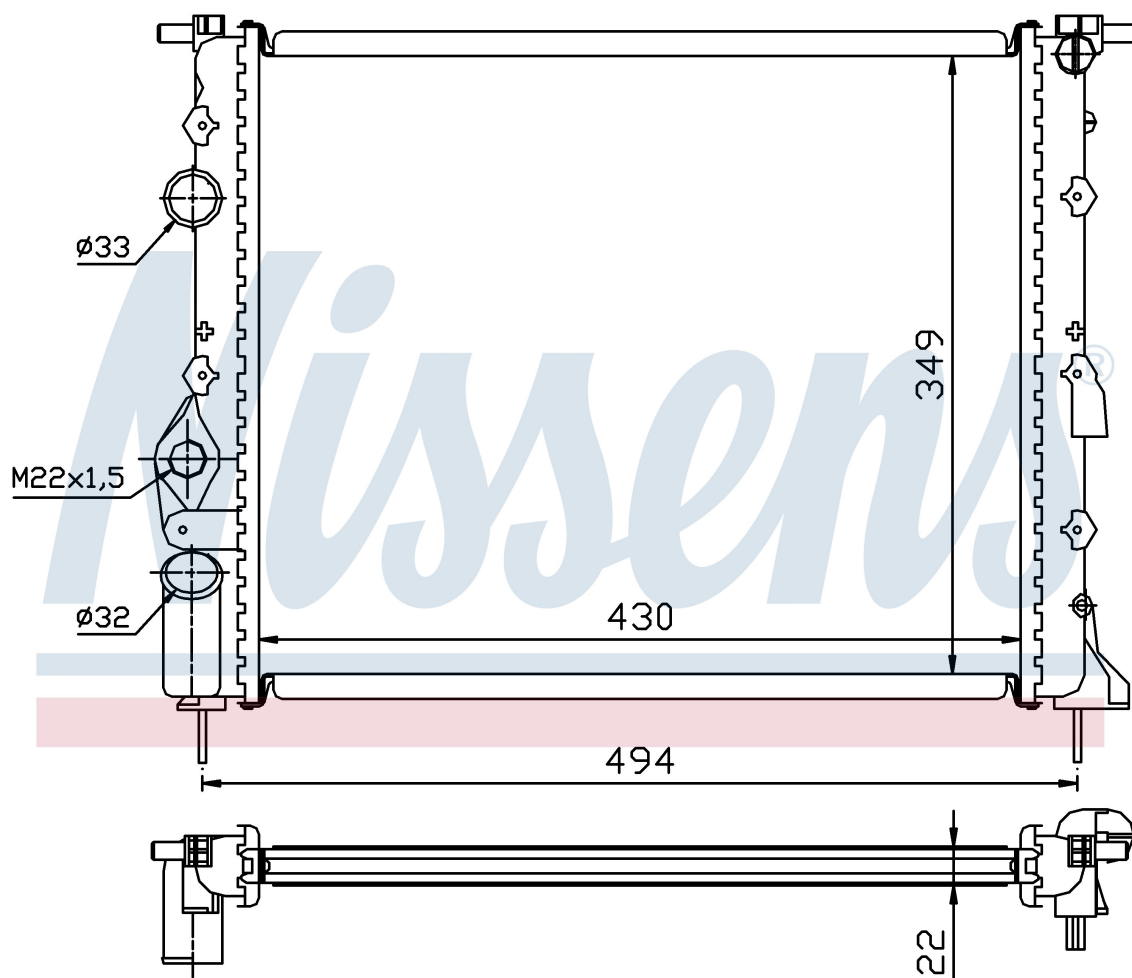

Оригинальные номера

77 00 838 134	77 00 836 301	7701352603	8200049077
7701352896	2140000QAZ		

Номер продукта | 639371

**Номер продукта 639371**

Производитель	DACIA		
Модельный ряд	LOGAN I (04-)		
Модель	1.4 i		
Коробка передач	Manual/Automatic		
Система А/С	Without air conditioning		
Топливо	Gasoline		
Двигатель	K7J 714		
Вес брутто	2,66 kg		
Период	9/2004->		
Размер (В x Ш x Г)	430 x 349 x 23 mm		
Материал	Mechanical aluminium		