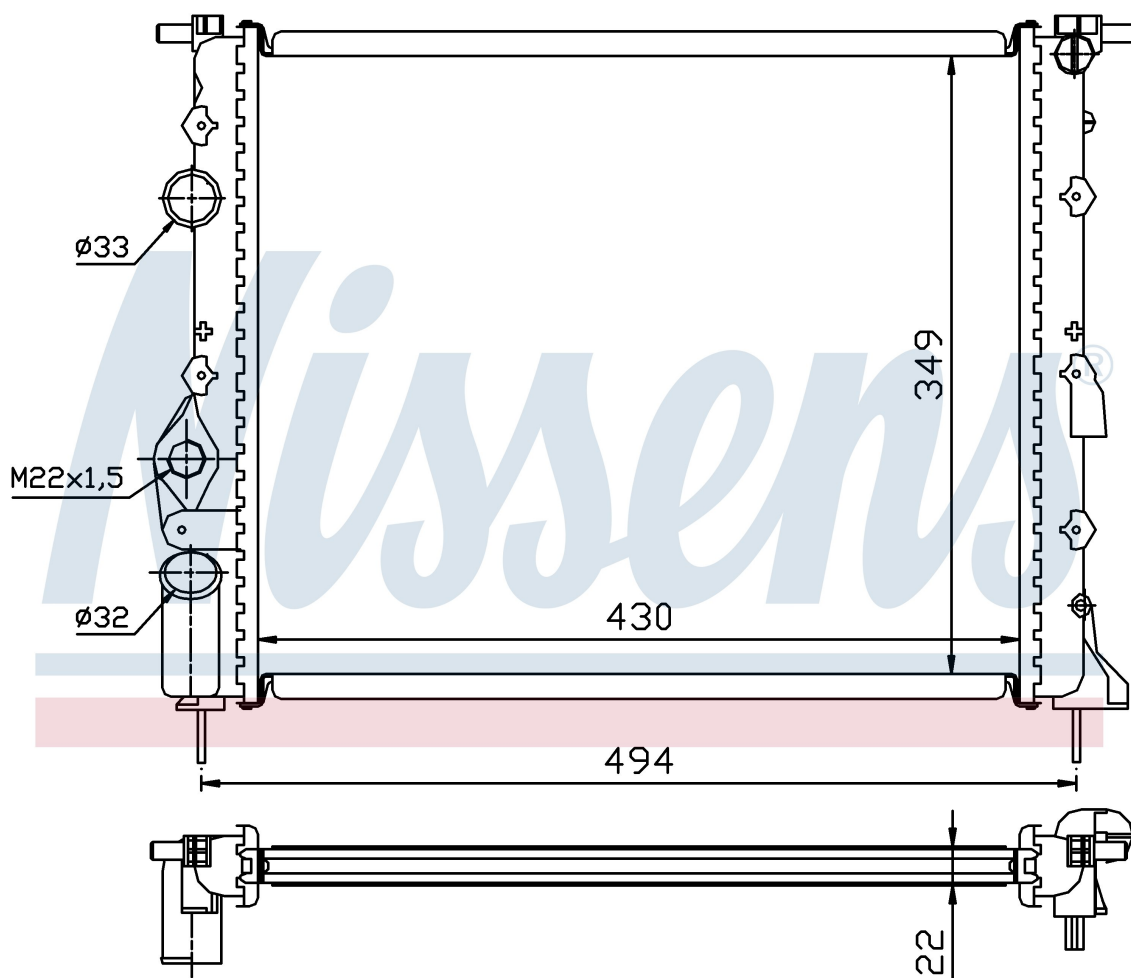

Номер продукта | 639371

Номер продукта 639371

Производитель	RENAULT
Модельный ряд	THALIA II (08-)
Модель	1.4 i 16V
Коробка передач	Manual/Automatic
Система А/С	Without air conditioning
Топливо	Gasoline
Двигатель	K4J 712 K4J 713
Вес брутто	2,66 kg
Период	8/2008->
Размер (В x Ш x Г)	430 x 349 x 23 mm
Материал	Mechanical aluminium

Оригинальные номера

77 00 838 134	77 00 836 301	7701352603	8200049077
7701352896	2140000QAZ