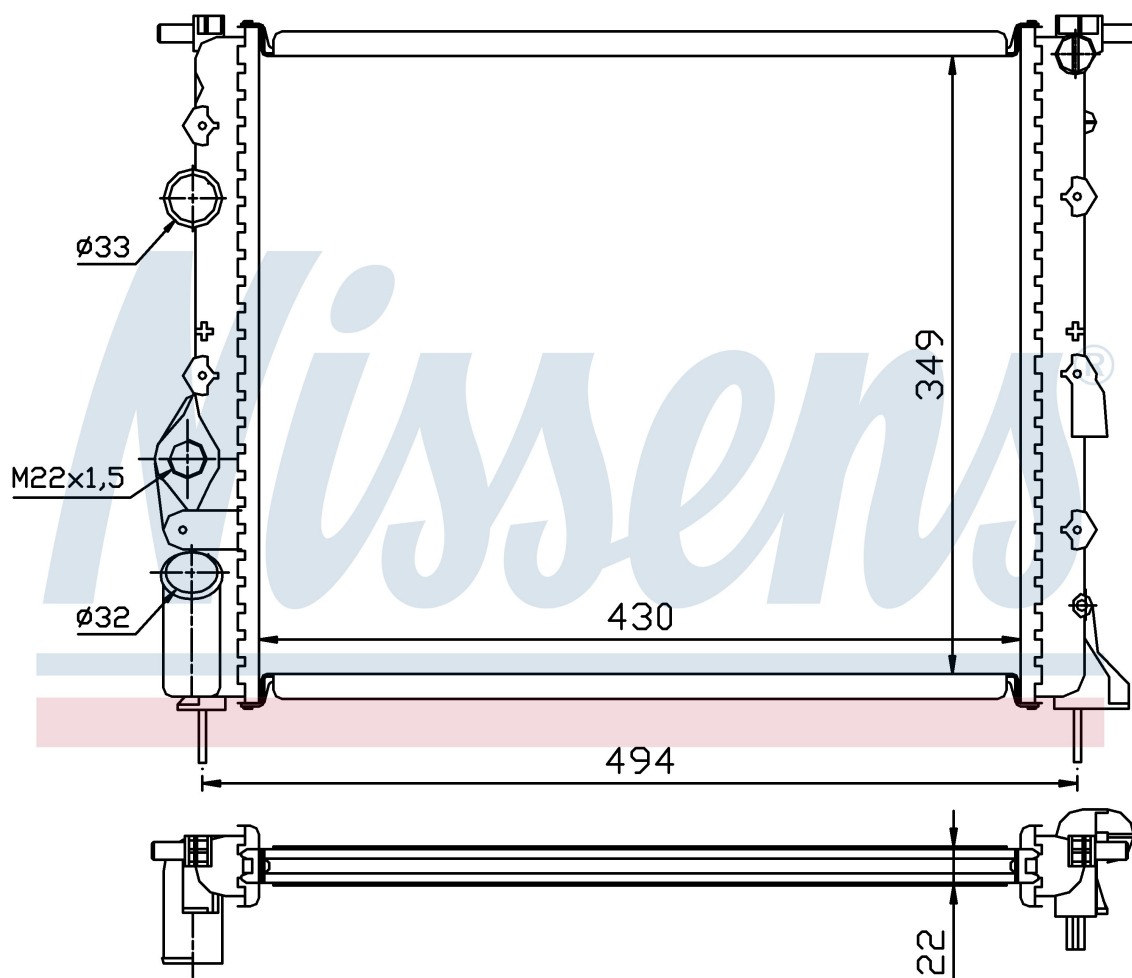

Номер продукта | 639371

Номер продукта 639371

Производитель	RENAULT
Модельный ряд	CLIO SYMBOL (99-)
Модель	1.6 i
Коробка передач	Manual
Система А/С	Without air conditioning
Топливо	Gasoline
Двигатель	K7M 744 K7M 745 K7M 746
Вес брутто	2,66 kg
Период	11/1999->
Размер (В x Ш x Г)	430 x 349 x 23 mm
Материал	Mechanical aluminium

Оригинальные номера

77 00 838 134	77 00 836 301	7701352603	8200049077
7701352896	2140000QAZ