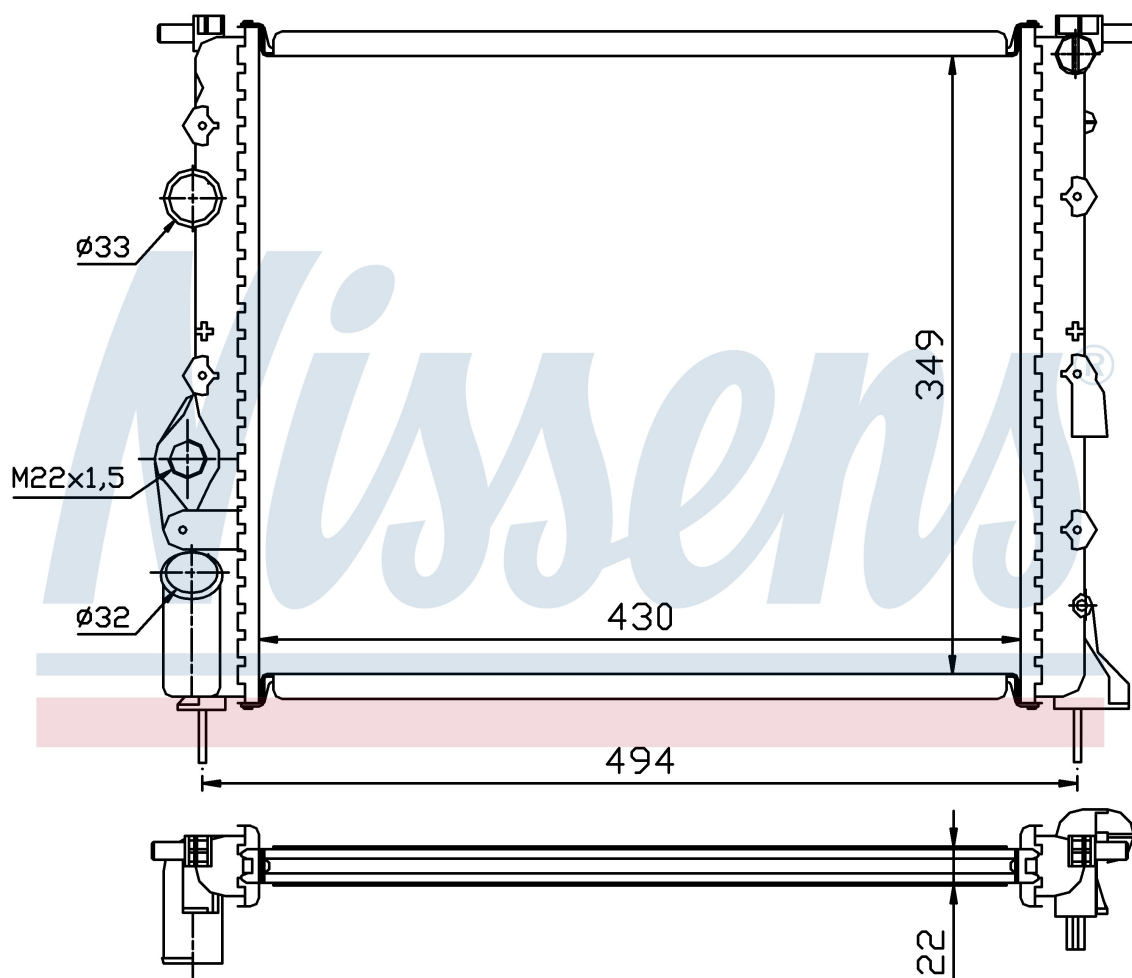

Номер продукта | 639371

Номер продукта 639371

Производитель	NISSAN		
Модельный ряд	APRIO (04-)		
Модель	1.6 i		
Коробка передач	Manual		
Система А/С	Without air conditioning		
Топливо	Gasoline		
Двигатель	K7M		
Вес брутто	2,66 kg		
Период	9/2004->		
Размер (В x Ш x Г)	430 x 349 x 23 mm		
Материал	Mechanical aluminium		

Оригинальные номера

77 00 838 134	77 00 836 301	7701352603	8200049077
7701352896	2140000QAZ