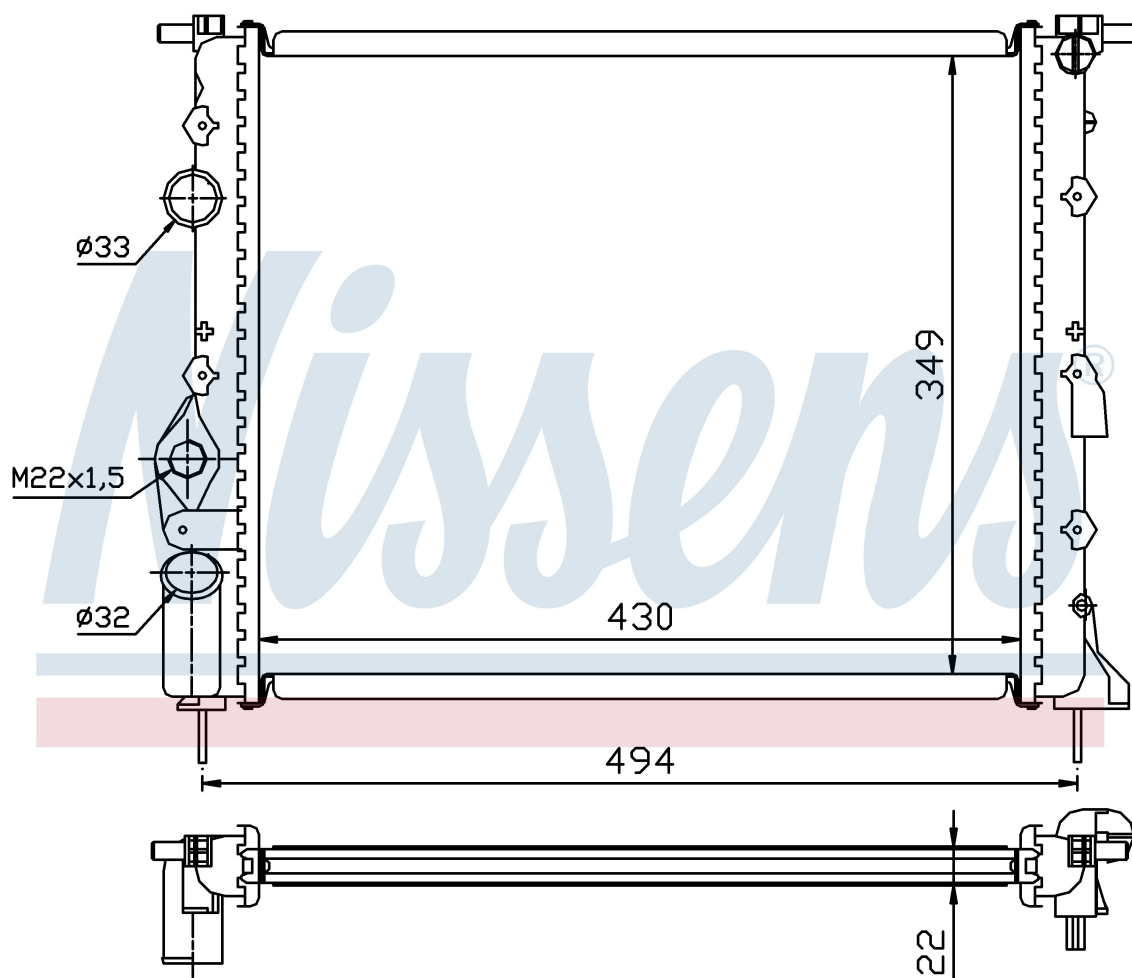

Номер продукта | 639371

Номер продукта 639371

Производитель	NISSAN		
Модельный ряд	APRIO (04-)		
Модель	1.6 i 16V		
Коробка передач	Manual		
Система А/С	Without air conditioning		
Топливо	Gasoline		
Двигатель	K4M		
Вес брутто	2,66 kg		
Период	9/2004->		
Размер (В x Ш x Г)	430 x 349 x 23 mm		
Материал	Mechanical aluminium		

Оригинальные номера

77 00 838 134	77 00 836 301	7701352603	8200049077
7701352896	2140000QAZ