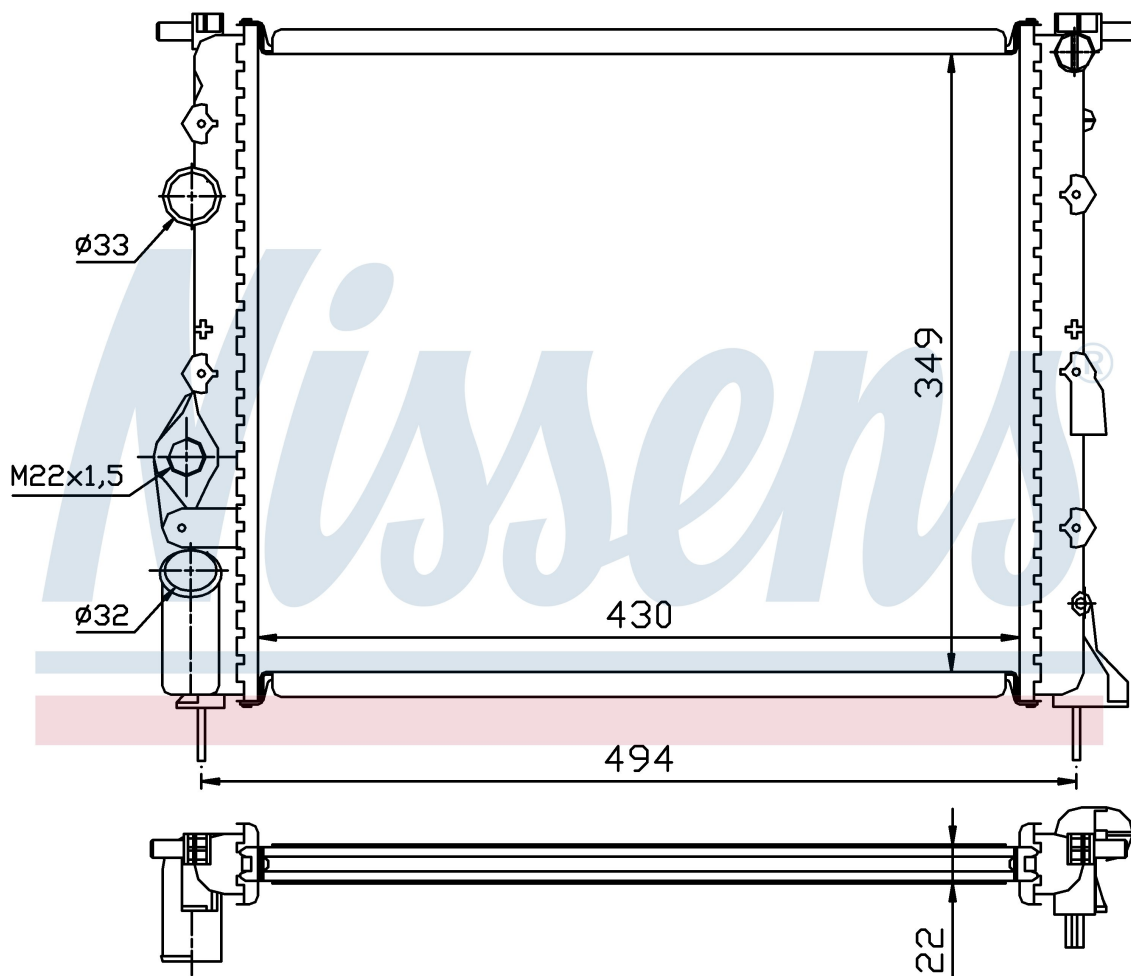

Номер продукта | 639371

Номер продукта 639371

Производитель	RENAULT
Модельный ряд	KANGOO I (98-)
Модель	1.2 i
Коробка передач	Manual
Система А/С	Without air conditioning
Топливо	Gasoline
Двигатель	D7F
Вес брутто	2,66 kg
Период	1/1998->2/1999
Размер (В x Ш x Г)	430 x 349 x 23 mm
Материал	Mechanical aluminium

Оригинальные номера

77 00 838 134	77 00 836 301	7701352603	8200049077
7701352896	2140000QAZ