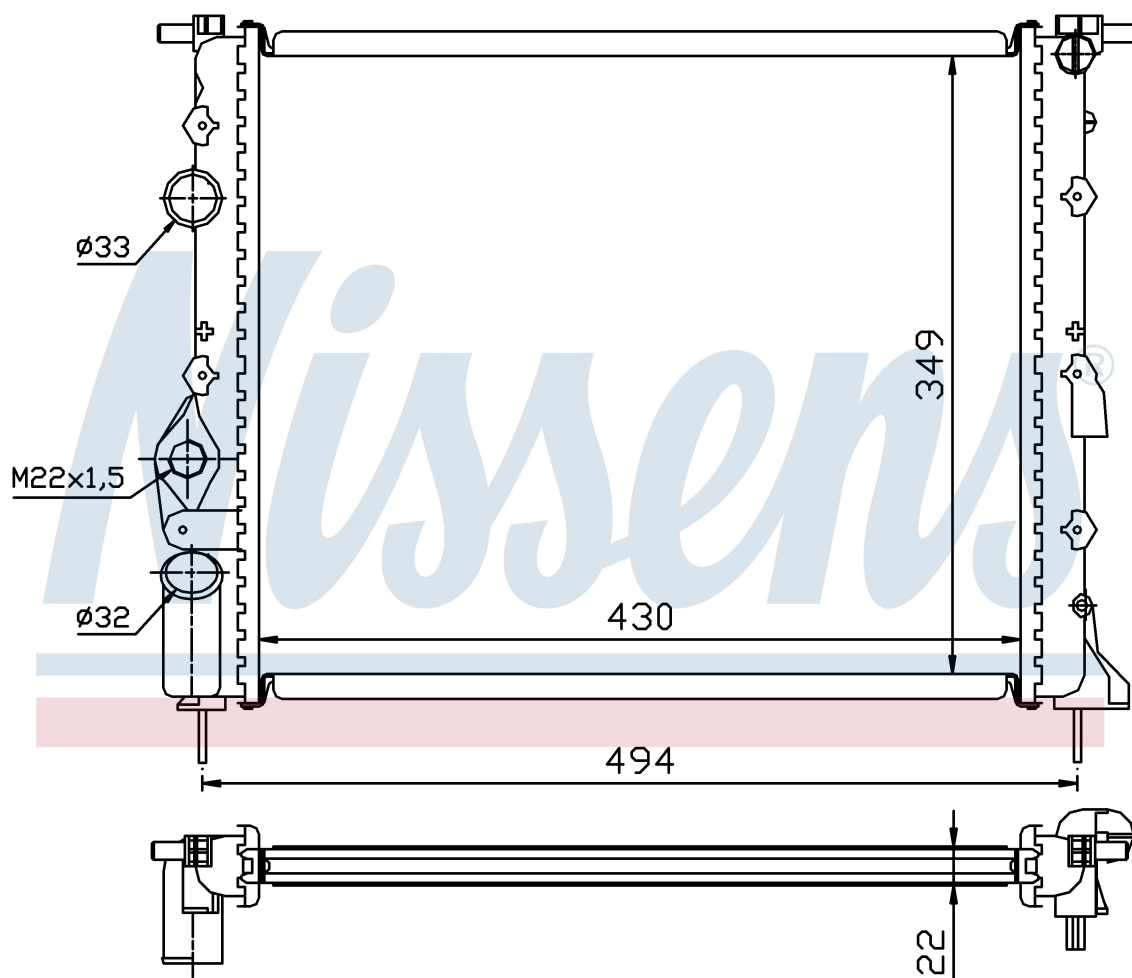

Номер продукта | 639371

Номер продукта 639371

Производитель	RENAULT
Модельный ряд	KANGOO I (98-)
Модель	1.6 i 16V
Коробка передач	Manual/Automatic
Система А/С	Without air conditioning
Топливо	Gasoline
Двигатель	K4M
Вес брутто	2,66 kg
Период	1/2002->
Размер (В x Ш x Г)	430 x 349 x 23 mm
Материал	Mechanical aluminium

Оригинальные номера

77 00 838 134	77 00 836 301	7701352603	8200049077
7701352896	2140000QAZ