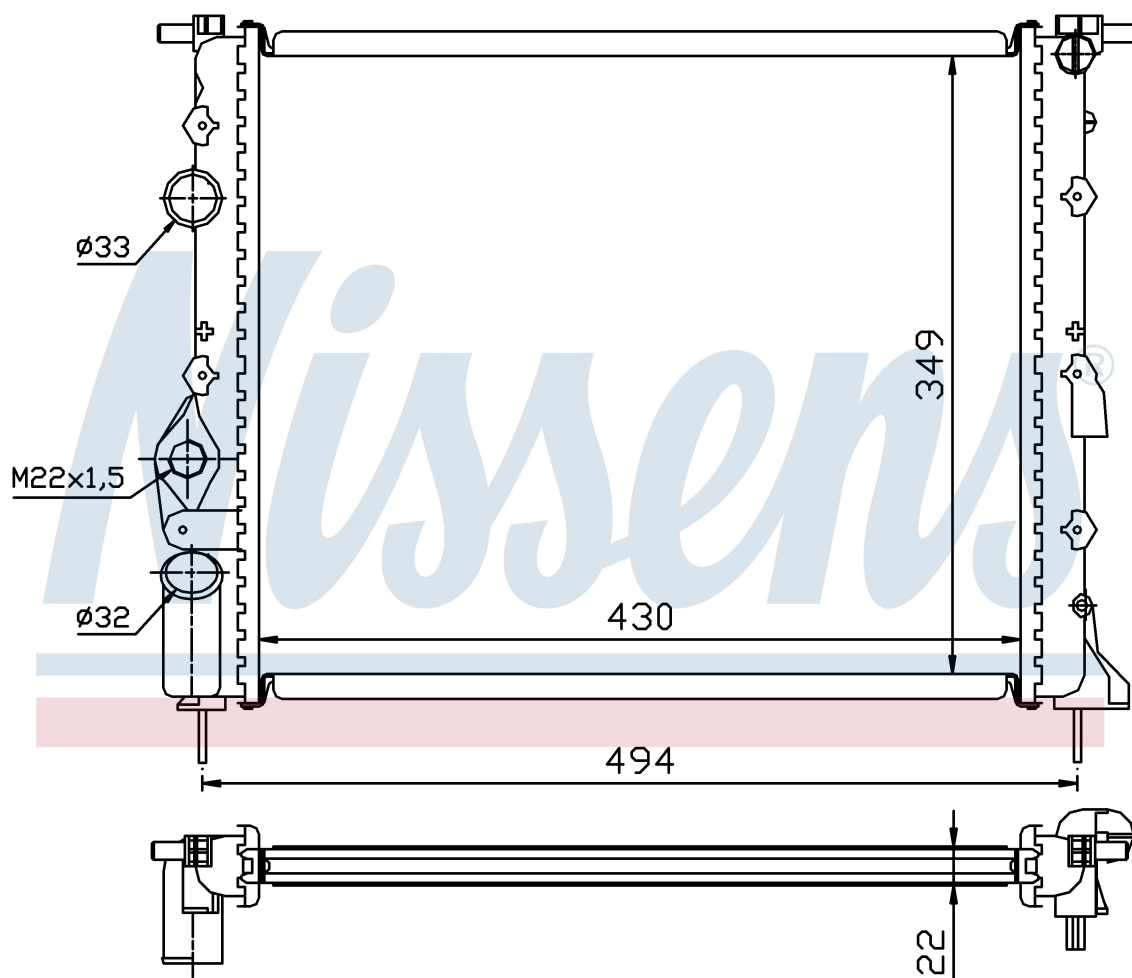

Номер продукта | 639371

Номер продукта 639371

Производитель	RENAULT
Модельный ряд	SANDERO I (08-)
Модель	1.4 i
Коробка передач	Manual/Automatic
Система А/С	Without air conditioning
Топливо	Gasoline
Двигатель	K7J 714
Вес брутто	2,66 kg
Период	9/2008->
Размер (В x Ш x Г)	430 x 349 x 23 mm
Материал	Mechanical aluminium

Оригинальные номера

77 00 838 134	77 00 836 301	7701352603	8200049077
7701352896	2140000QAZ