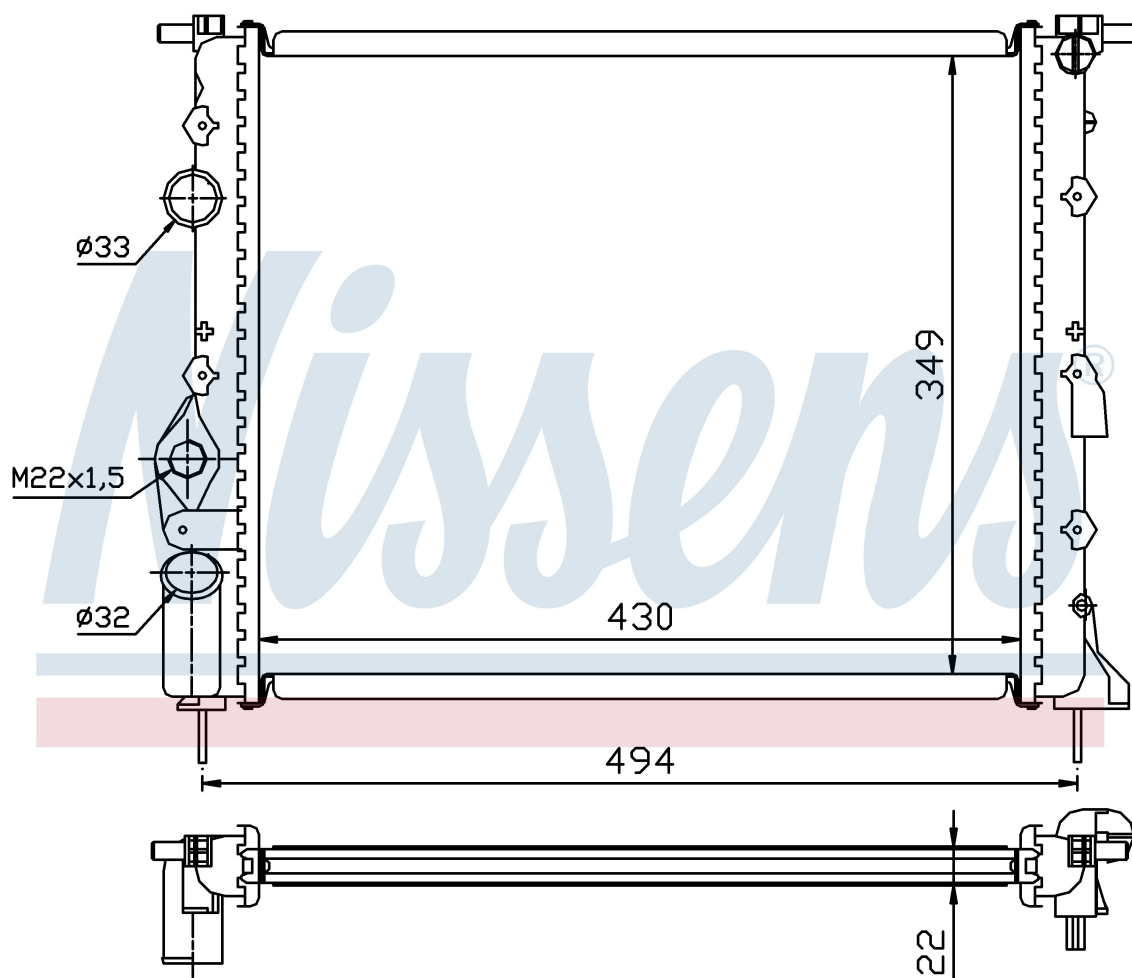

Номер продукта | 639371

Номер продукта 639371

Производитель	RENAULT
Модельный ряд	KANGOO I (98-)
Модель	1.2 i
Коробка передач	Manual
Система А/С	Without air conditioning
Топливо	Gasoline
Двигатель	D7F
Вес брутто	2,66 kg
Период	1/1998->2/1999
Размер (В x Ш x Г)	430 x 349 x 23 mm
Материал	Mechanical aluminium

Оригинальные номера

77 00 838 134	77 00 836 301	7701352603	8200049077
7701352896	2140000QAZ