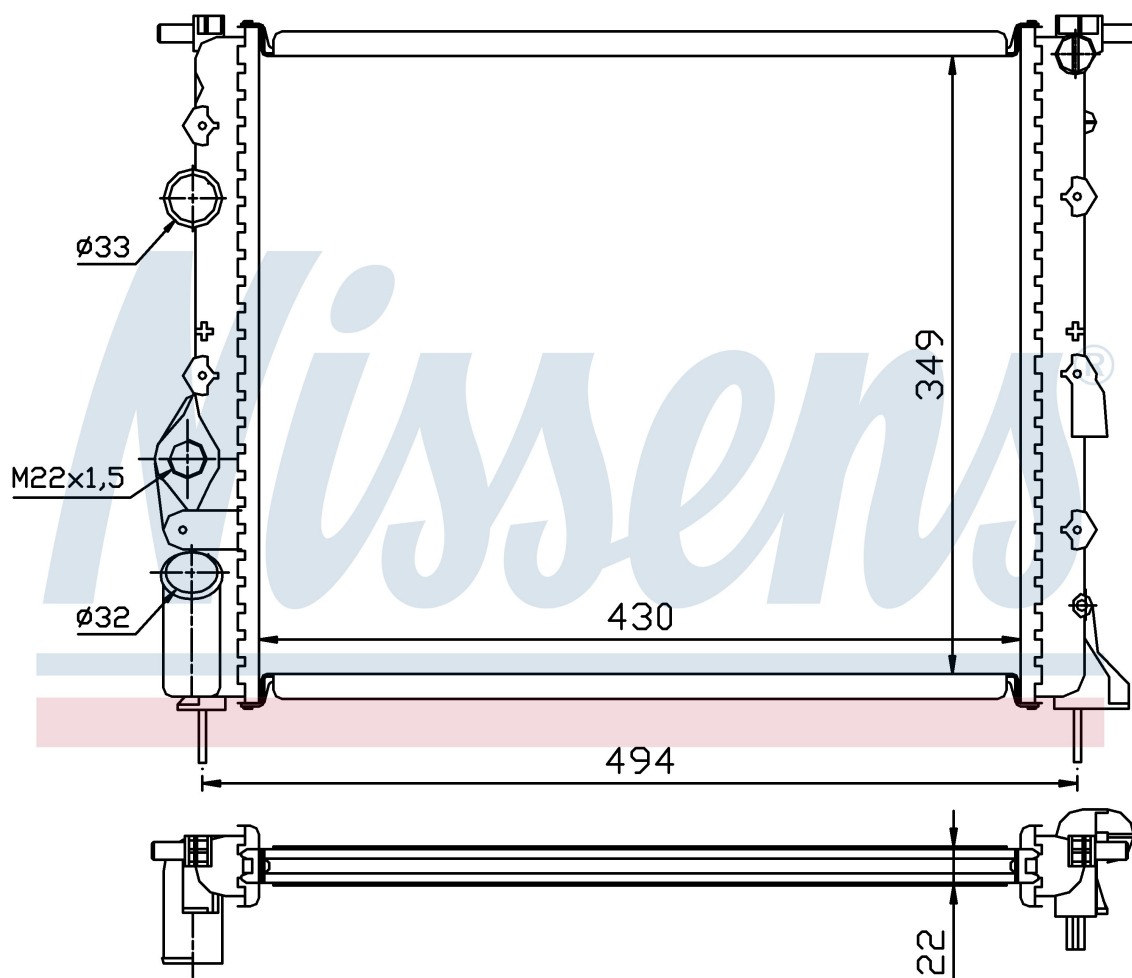

Номер продукта | 639371

Номер продукта 639371

Производитель	RENAULT
Модельный ряд	CLIO II (01-)
Модель	1.0 i 16V
Коробка передач	Manual
Система А/С	Without air conditioning
Топливо	Gasoline
Двигатель	D4D 700 D4D 706 D4D 752 D4D 754
Вес брутто	2,66 kg
Период	4/2001->
Размер (В x Ш x Г)	430 x 349 x 23 mm
Материал	Mechanical aluminium

Оригинальные номера

77 00 838 134	77 00 836 301	7701352603	8200049077
7701352896	2140000QAZ