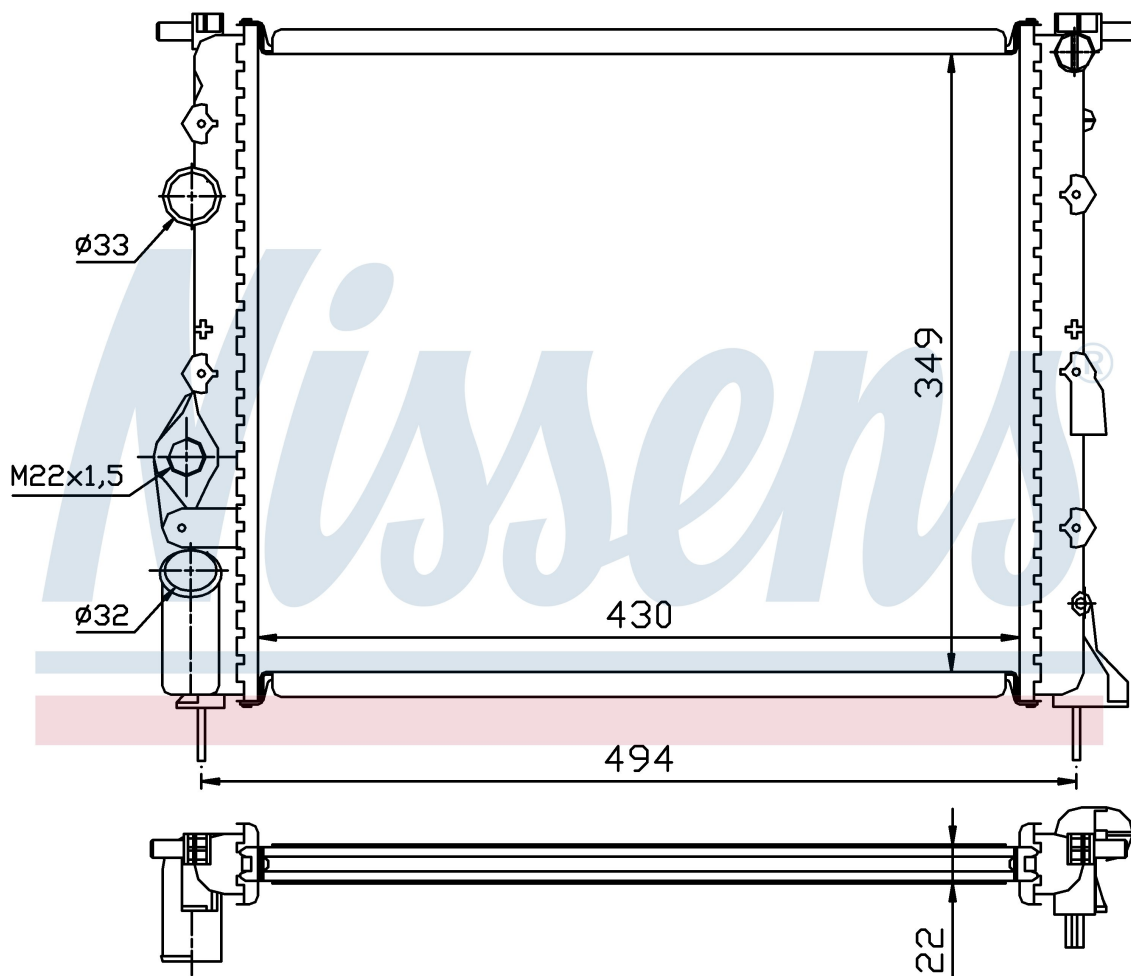

Номер продукта | 639371

Номер продукта 639371

Производитель	RENAULT		
Модельный ряд	SCENIC I (96-)		
Модель	1.6 i 16V		
Коробка передач	Manual/Automatic		
Система А/С	Without air conditioning		
Топливо	Gasoline		
Двигатель	K4M 700 K4M 701 K4M 704 K4M 706 K4M 707 K4M 708 K4M 709 K4M 712 K4M 776		
Вес брутто	2,66 kg		
Период	10/1996->5/2003		
Размер (В x Ш x Г)	430 x 349 x 23 mm		
Материал	Mechanical aluminium		
Оригинальные номера			
77 00 838 134	77 00 836 301	7701352603	8200049077
7701352896	2140000QAZ