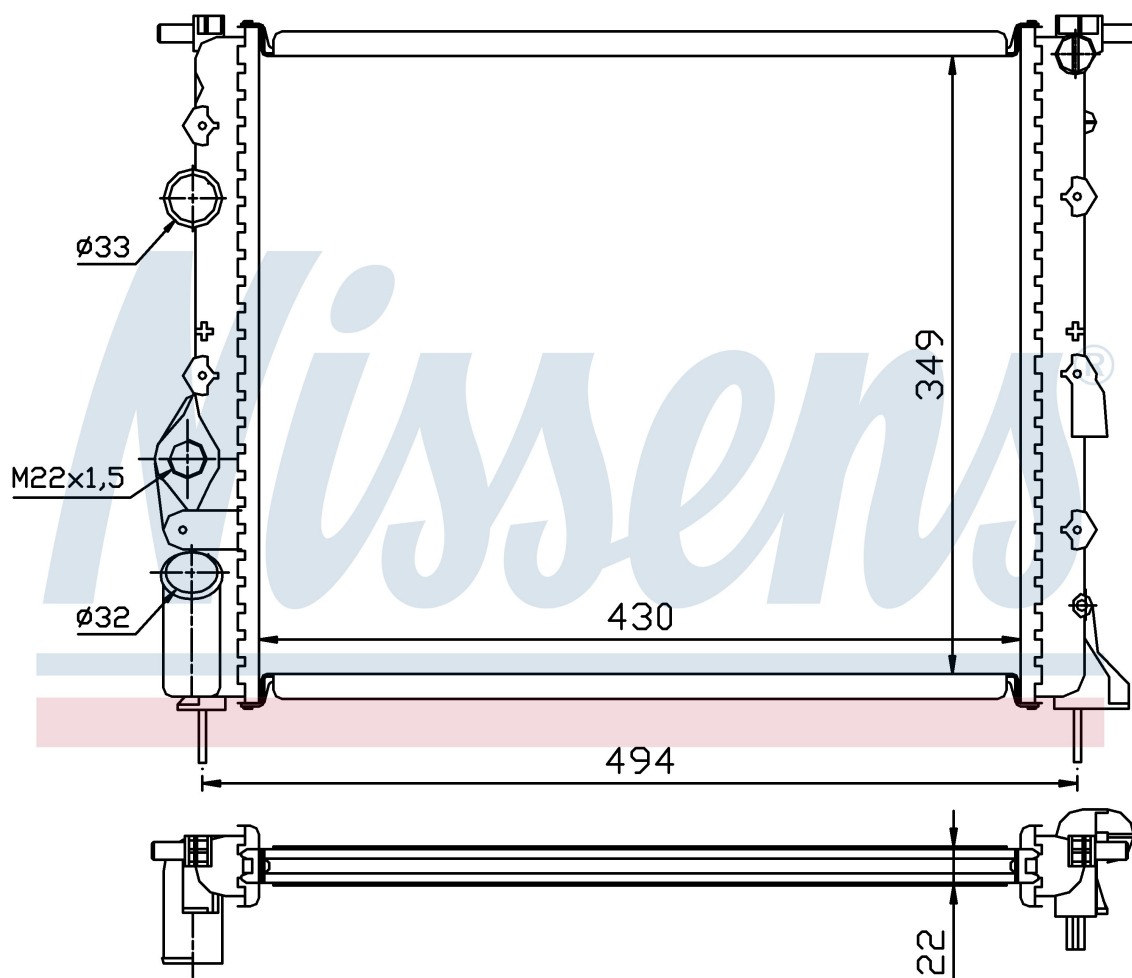

Номер продукта | 639371

Номер продукта 639371

Производитель	RENAULT
Модельный ряд	SCENIC I (96-)
Модель	1.4 i
Коробка передач	Manual
Система А/С	Without air conditioning
Топливо	Gasoline
Двигатель	E7J 764
Вес брутто	2,66 kg
Период	10/1996->5/2003
Размер (В x Ш x Г)	430 x 349 x 23 mm
Материал	Mechanical aluminium

Оригинальные номера

77 00 838 134	77 00 836 301	7701352603	8200049077
7701352896	2140000QAZ