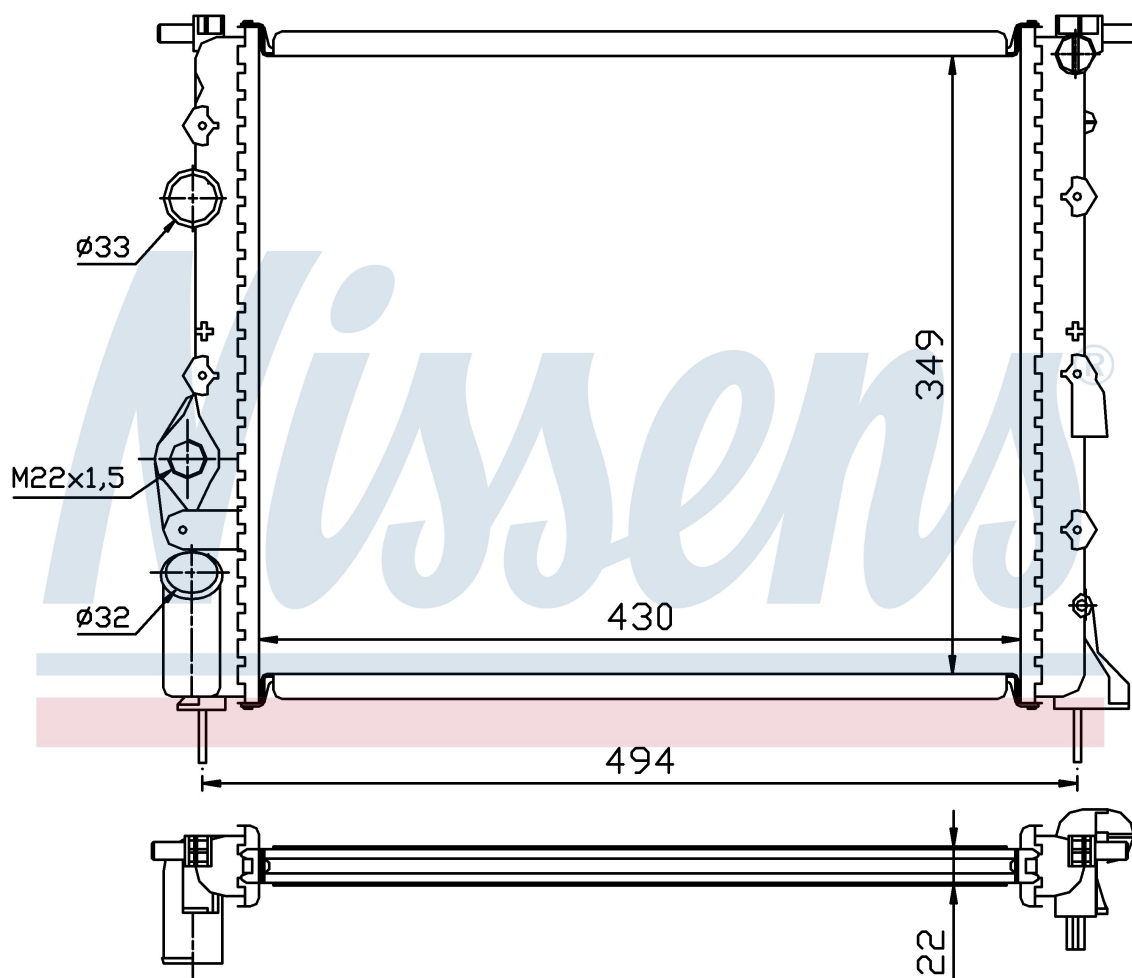

Номер продукта | 639371

Номер продукта 639371

Производитель	RENAULT
Модельный ряд	CLIO II (01-)
Модель	1.5 dCi
Коробка передач	Manual
Система А/С	Without air conditioning
Топливо	Diesel
Двигатель	K9K 700 K9K 704 K9K 710
Вес брутто	2,66 kg
Период	4/2001->1/2002
Размер (В x Ш x Г)	430 x 349 x 23 mm
Материал	Mechanical aluminium

Оригинальные номера

77 00 838 134	77 00 836 301	7701352603	8200049077
7701352896	2140000QAZ