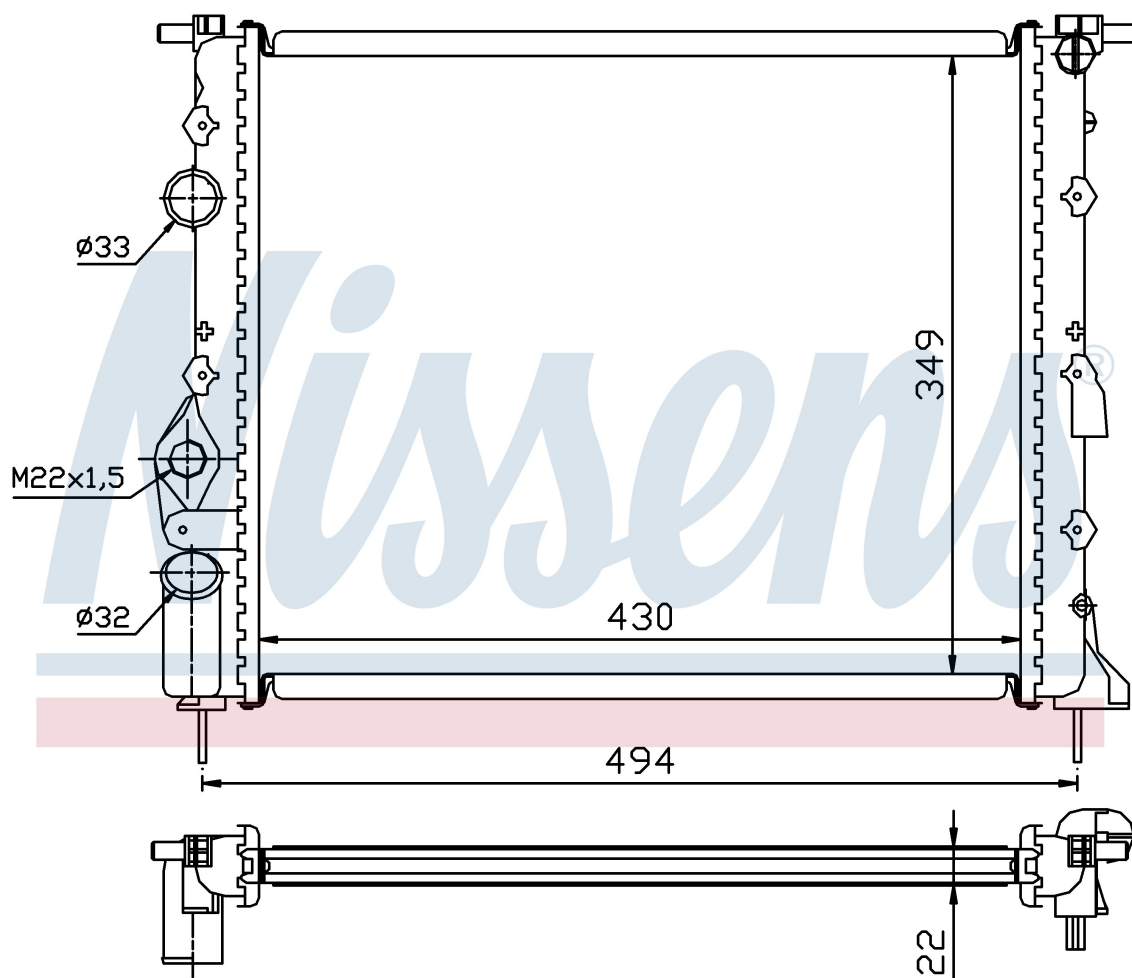

Номер продукта | 639371

Номер продукта 639371

Производитель	RENAULT
Модельный ряд	THALIA I (99-)
Модель	1.6 i
Коробка передач	Manual
Система А/С	Without air conditioning
Топливо	Gasoline
Двигатель	K7M 744 K7M 745 K7M 746
Вес брутто	2,66 kg
Период	11/1999->
Размер (В x Ш x Г)	430 x 349 x 23 mm
Материал	Mechanical aluminium

Оригинальные номера

77 00 838 134	77 00 836 301	7701352603	8200049077
7701352896	2140000QAZ