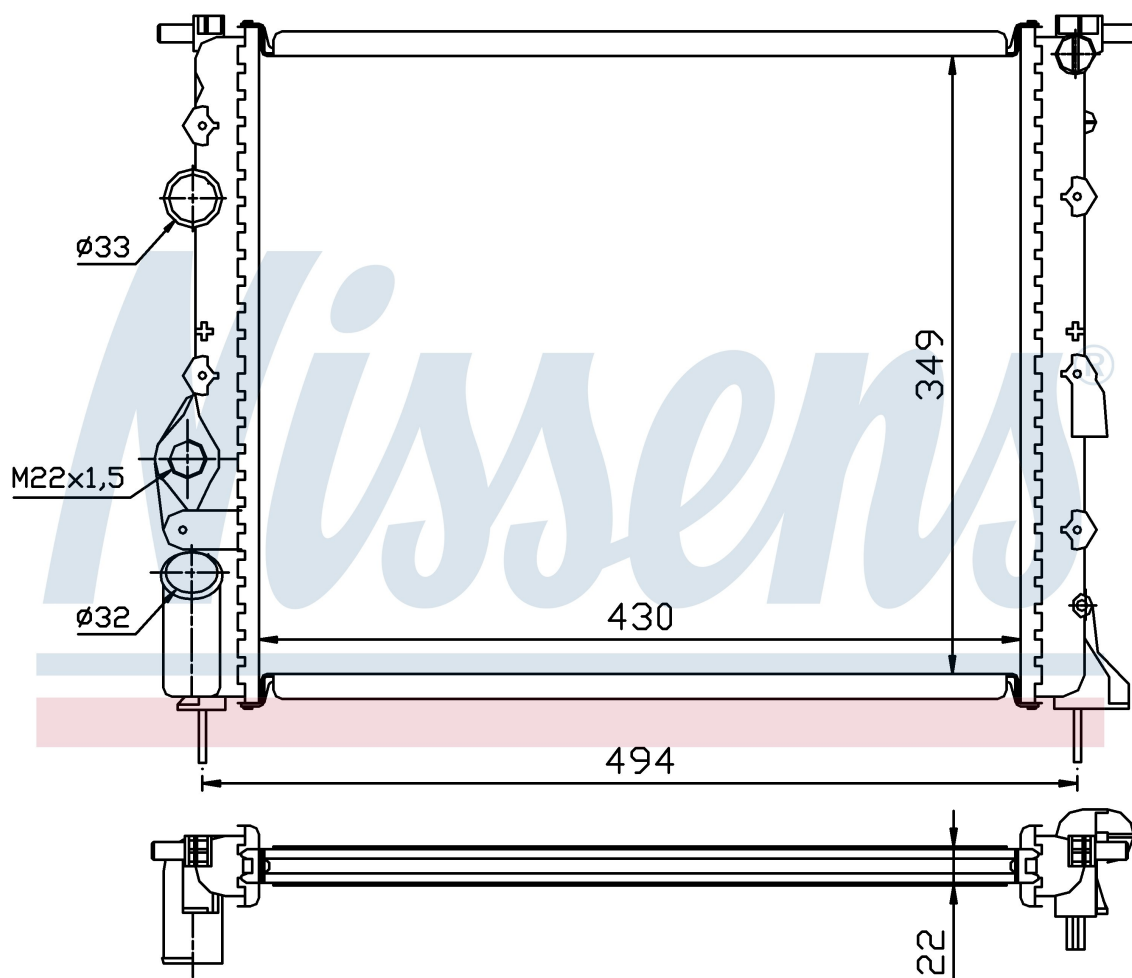

Номер продукта | 639371

Номер продукта 639371

Производитель	RENAULT
Модельный ряд	CLIO SYMBOL (99-)
Модель	1.0 i 16V
Коробка передач	Manual
Система А/С	Without air conditioning
Топливо	Gasoline
Двигатель	D4D 700 D4D 706 D4D 752 D4D 754
Вес брутто	2,66 kg
Период	11/1999->
Размер (В x Ш x Г)	430 x 349 x 23 mm
Материал	Mechanical aluminium

Оригинальные номера

77 00 838 134	77 00 836 301	7701352603	8200049077
7701352896	2140000QAZ