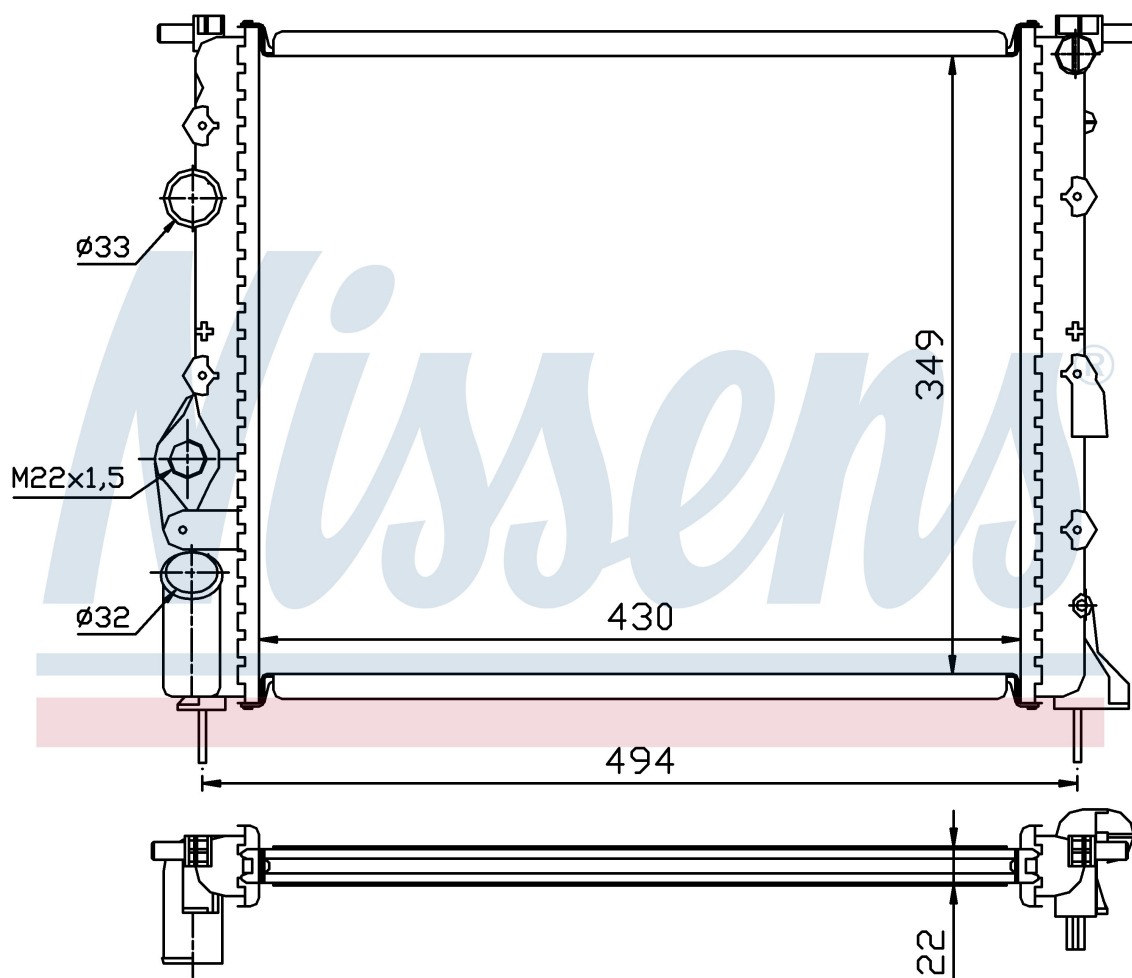

Номер продукта | 639371

Номер продукта 639371

Производитель	RENAULT
Модельный ряд	CLIO II (98-)
Модель	1.6 i
Коробка передач	Manual/Automatic
Система А/С	Without air conditioning
Топливо	Gasoline
Двигатель	K7M 744 K7M 745
Вес брутто	2,66 kg
Период	10/1998->
Размер (В x Ш x Г)	430 x 349 x 23 mm
Материал	Mechanical aluminium

Оригинальные номера

77 00 838 134	77 00 836 301	7701352603	8200049077
7701352896	2140000QAZ