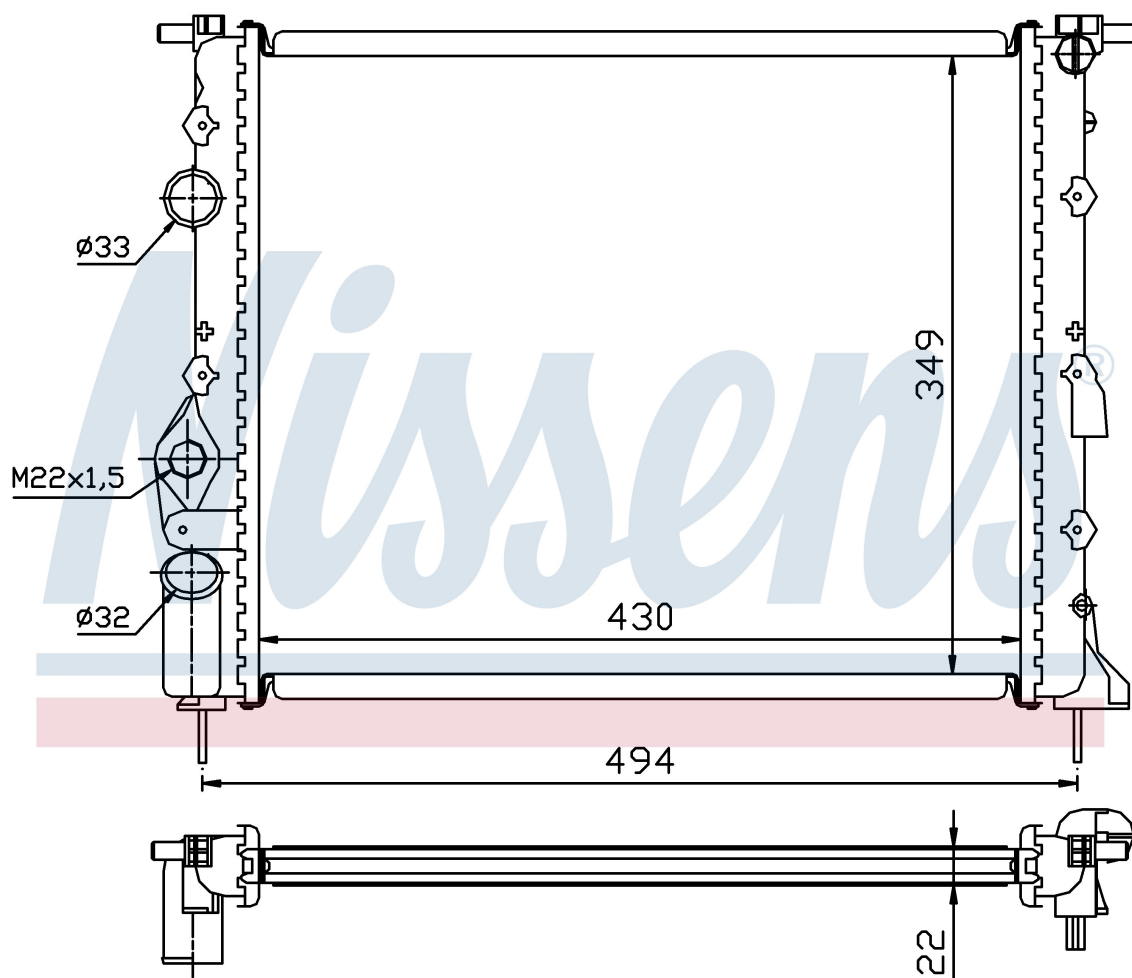

Номер продукта | 639371

Номер продукта 639371

Производитель	RENAULT
Модельный ряд	MEGANE I (95-)
Модель	1.6 i
Коробка передач	Manual
Система А/С	Without air conditioning
Топливо	Gasoline
Двигатель	K7M 702 K7M 704 K7M 720 K7M 790
Вес брутто	2,66 kg
Период	11/1995->
Размер (В x Ш x Г)	430 x 349 x 23 mm
Материал	Mechanical aluminium

Оригинальные номера

77 00 838 134	77 00 836 301	7701352603	8200049077
7701352896	2140000QAZ