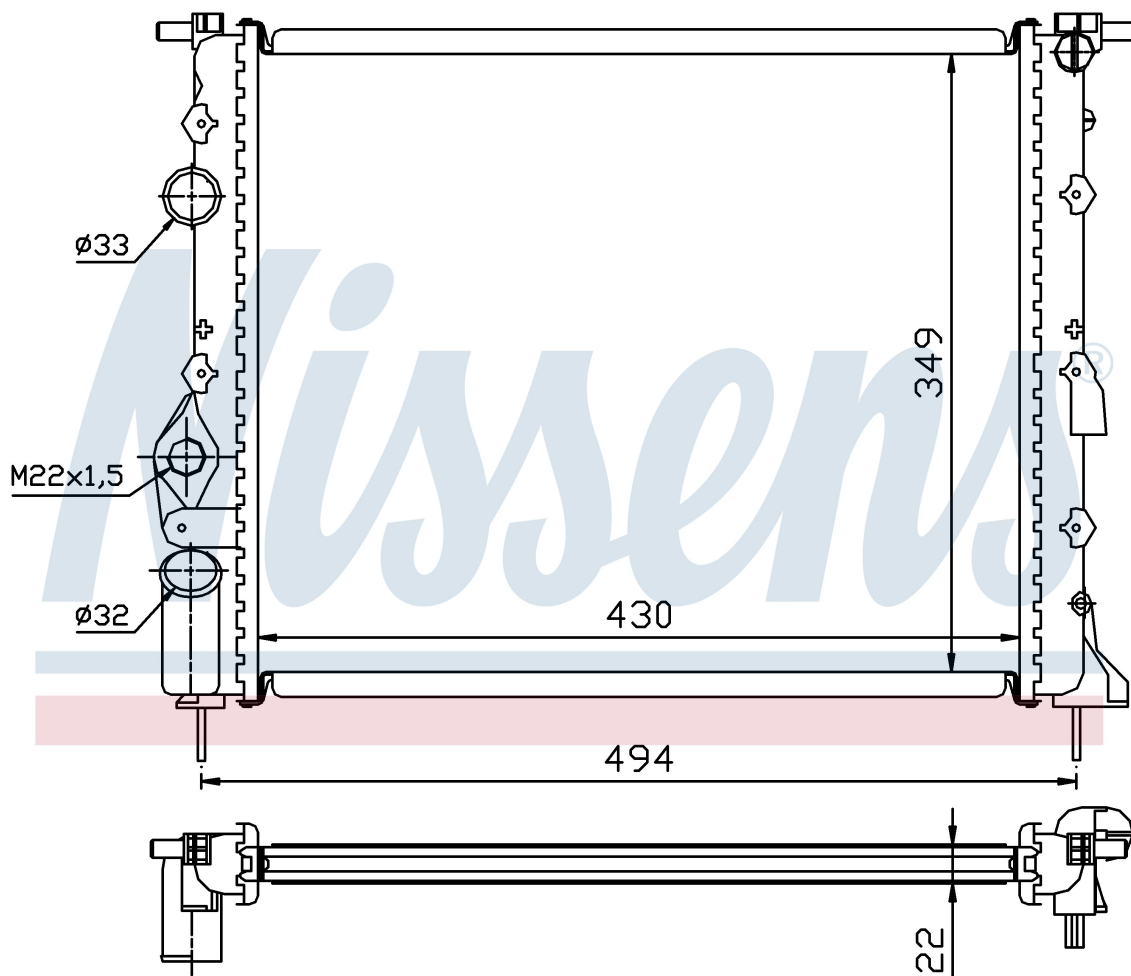

Номер продукта | 639371

Номер продукта 639371

Производитель	RENAULT
Модельный ряд	SYMBOL II (08-)
Модель	1.6 i
Коробка передач	Manual
Система А/С	Without air conditioning
Топливо	Gasoline
Двигатель	K7M 730 K7M 734
Вес брутто	2,66 kg
Период	8/2008->
Размер (В x Ш x Г)	430 x 349 x 23 mm
Материал	Mechanical aluminium

Оригинальные номера

77 00 838 134	77 00 836 301	7701352603	8200049077
7701352896	2140000QAZ