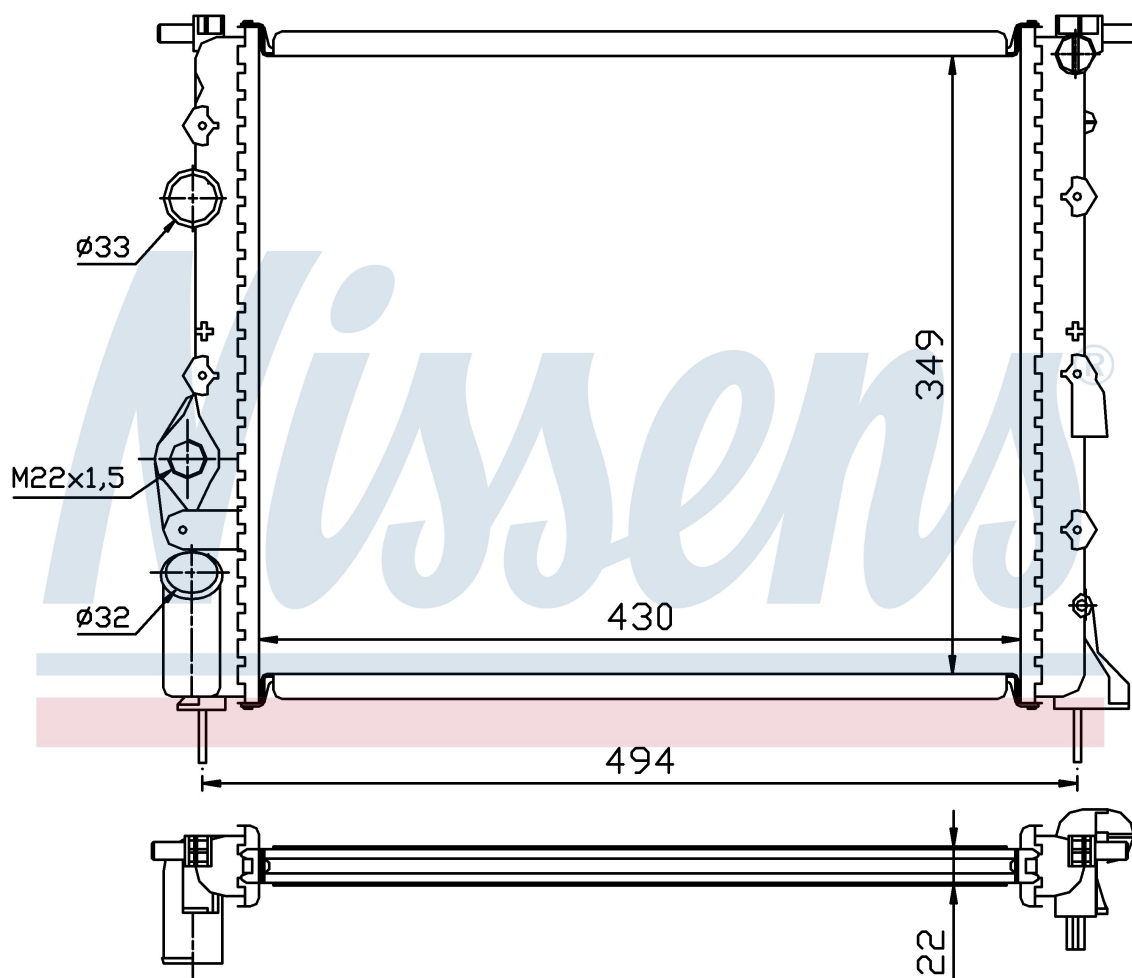

Номер продукта | 639371

Номер продукта 639371

Производитель	RENAULT
Модельный ряд	THALIA II (08-)
Модель	1.6 i
Коробка передач	Manual
Система А/С	Without air conditioning
Топливо	Gasoline
Двигатель	K7M 730 K7M 734
Вес брутто	2,66 kg
Период	8/2008->
Размер (В x Ш x Г)	430 x 349 x 23 mm
Материал	Mechanical aluminium

Оригинальные номера

77 00 838 134	77 00 836 301	7701352603	8200049077
7701352896	2140000QAZ