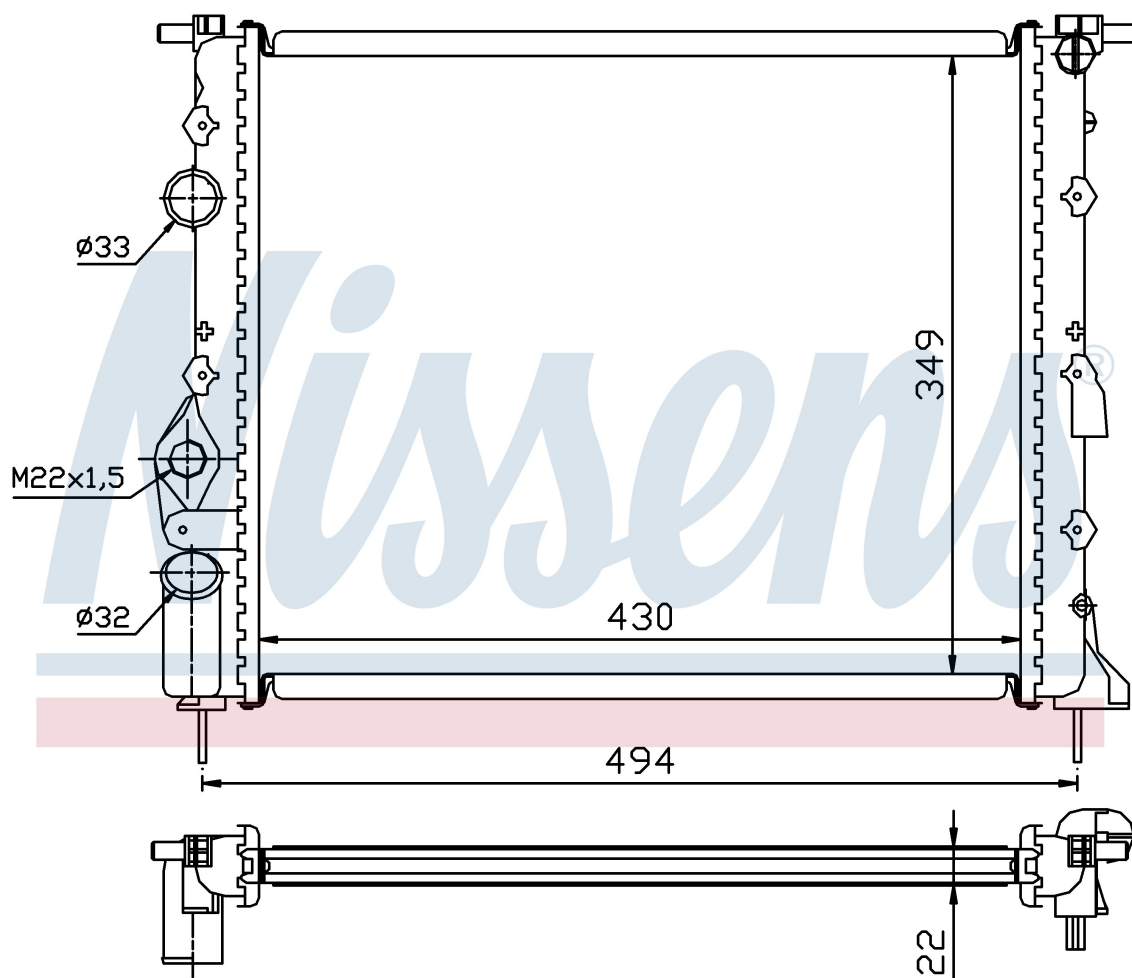

Номер продукта | 639371

Номер продукта 639371

Производитель	RENAULT
Модельный ряд	MEGANE I (95-)
Модель	1.6 i 16V
Коробка передач	Manual
Система А/С	Without air conditioning
Топливо	Gasoline
Двигатель	K4M 700 K4M 704 K4M 706 K4M 708 K4M 712
Вес брутто	2,66 kg
Период	11/1995->
Размер (В x Ш x Г)	430 x 349 x 23 mm
Материал	Mechanical aluminium

Оригинальные номера

77 00 838 134	77 00 836 301	7701352603	8200049077
7701352896	2140000QAZ