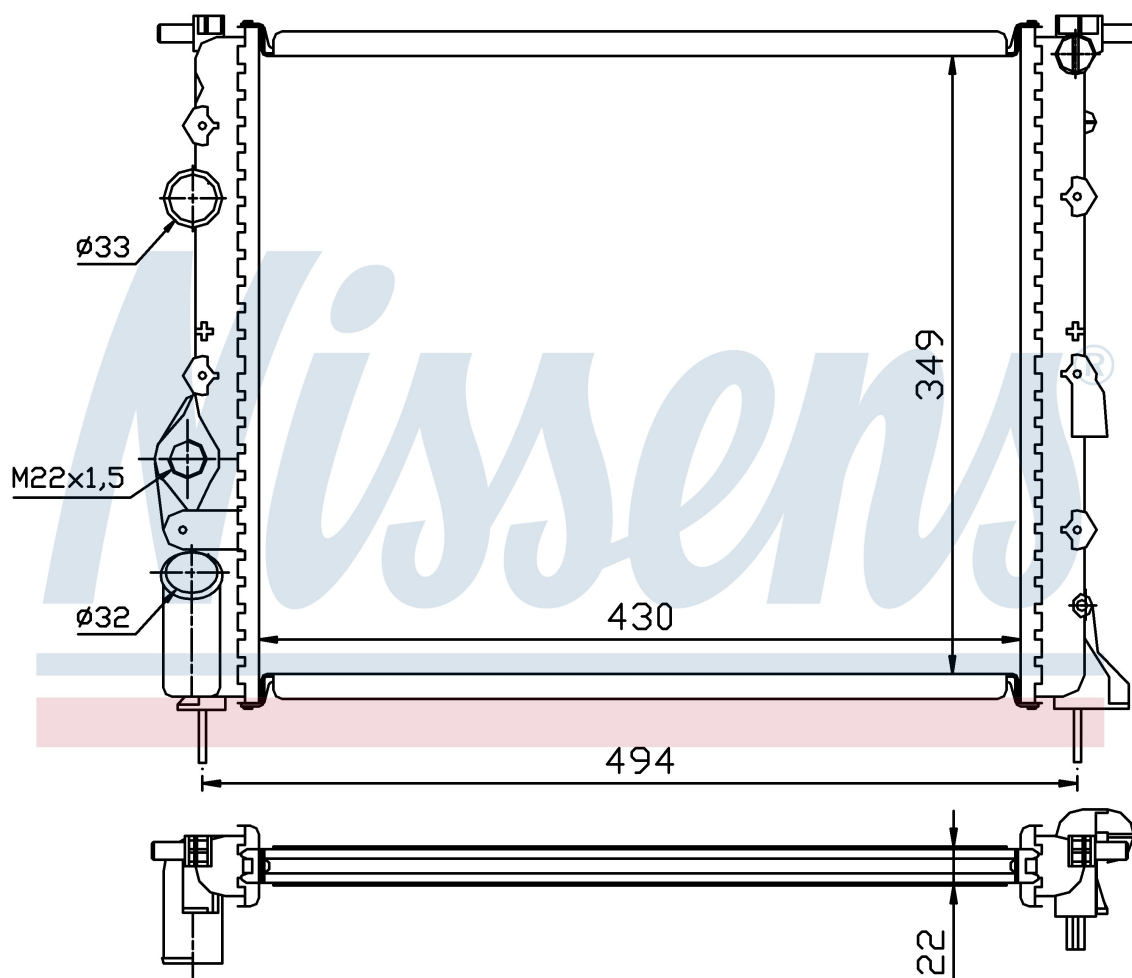

Номер продукта | 639371

Номер продукта 639371

Производитель	RENAULT
Модельный ряд	SCENIC I (96-)
Модель	1.6 i
Коробка передач	Manual/Automatic
Система А/С	Without air conditioning
Топливо	Gasoline
Двигатель	K7M 702 K7M 703 K7M 720
Вес брутто	2,66 kg
Период	10/1996->5/2003
Размер (В x Ш x Г)	430 x 349 x 23 mm
Материал	Mechanical aluminium

Оригинальные номера

77 00 838 134	77 00 836 301	7701352603	8200049077
7701352896	2140000QAZ