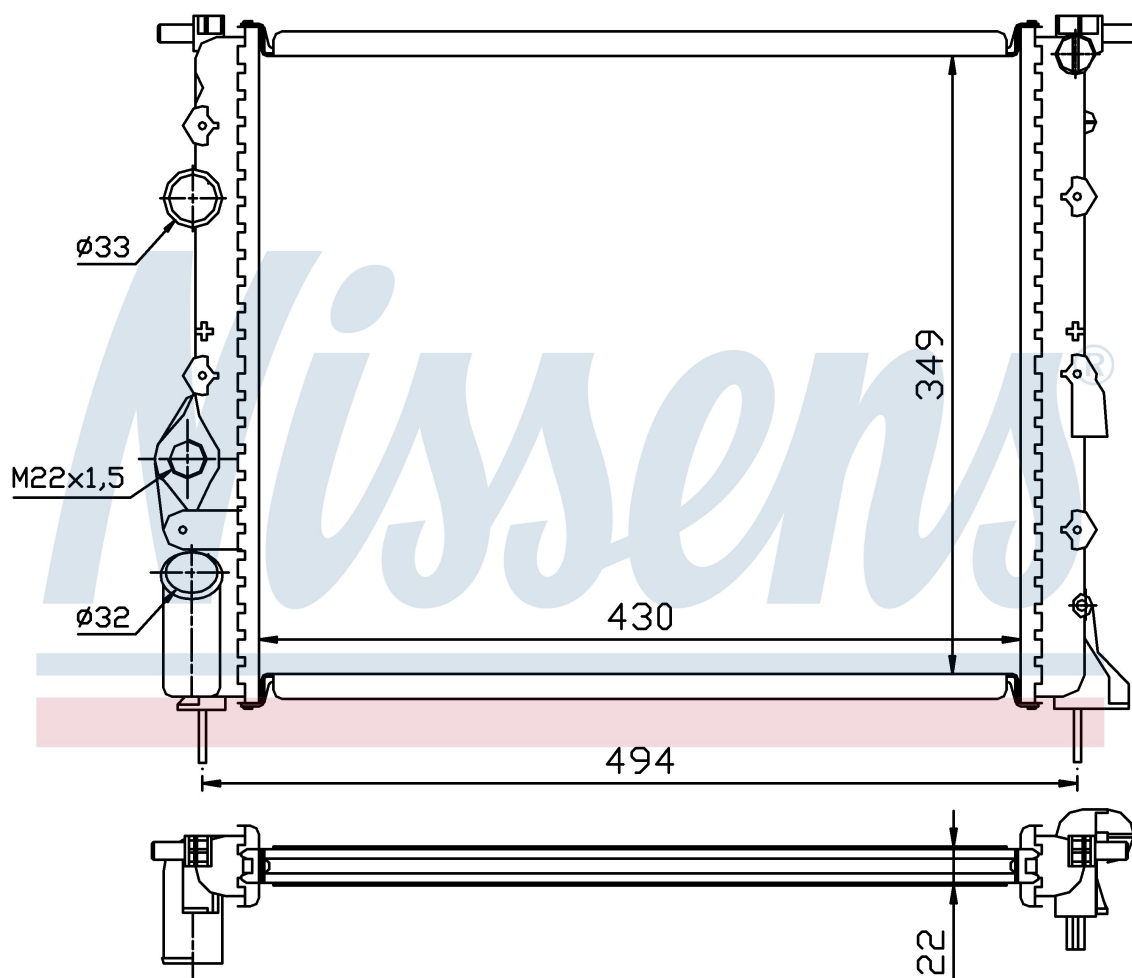

Номер продукта | 639371

Номер продукта 639371

Производитель	RENAULT
Модельный ряд	KANGOO I (98-)
Модель	1.2 i 16V
Коробка передач	Manual
Система А/С	Without air conditioning
Топливо	Gasoline
Двигатель	D4F
Вес брутто	2,66 kg
Период	1/1998->
Размер (В x Ш x Г)	430 x 349 x 23 mm
Материал	Mechanical aluminium

Оригинальные номера

77 00 838 134	77 00 836 301	7701352603	8200049077
7701352896	2140000QAZ