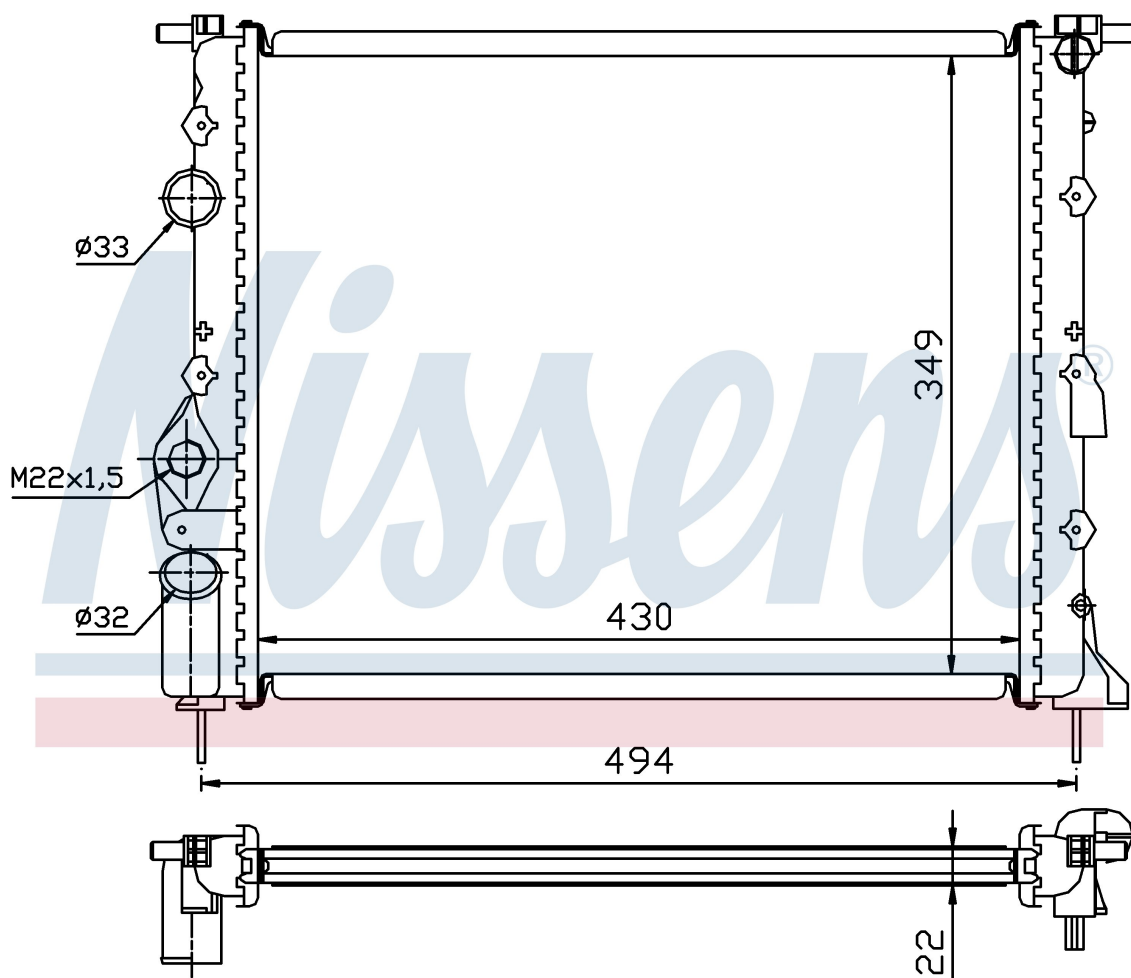

Номер продукта | 639371

Номер продукта 639371

Производитель	RENAULT
Модельный ряд	CLIO SYMBOL (99-)
Модель	1.5 dCi
Коробка передач	Manual
Система А/С	Without air conditioning
Топливо	Diesel
Двигатель	K9K 700 K9K 704 K9K 710
Вес брутто	2,66 kg
Период	4/2001->
Размер (В x Ш x Г)	430 x 349 x 23 mm
Материал	Mechanical aluminium

Оригинальные номера

77 00 838 134	77 00 836 301	7701352603	8200049077
7701352896	2140000QAZ