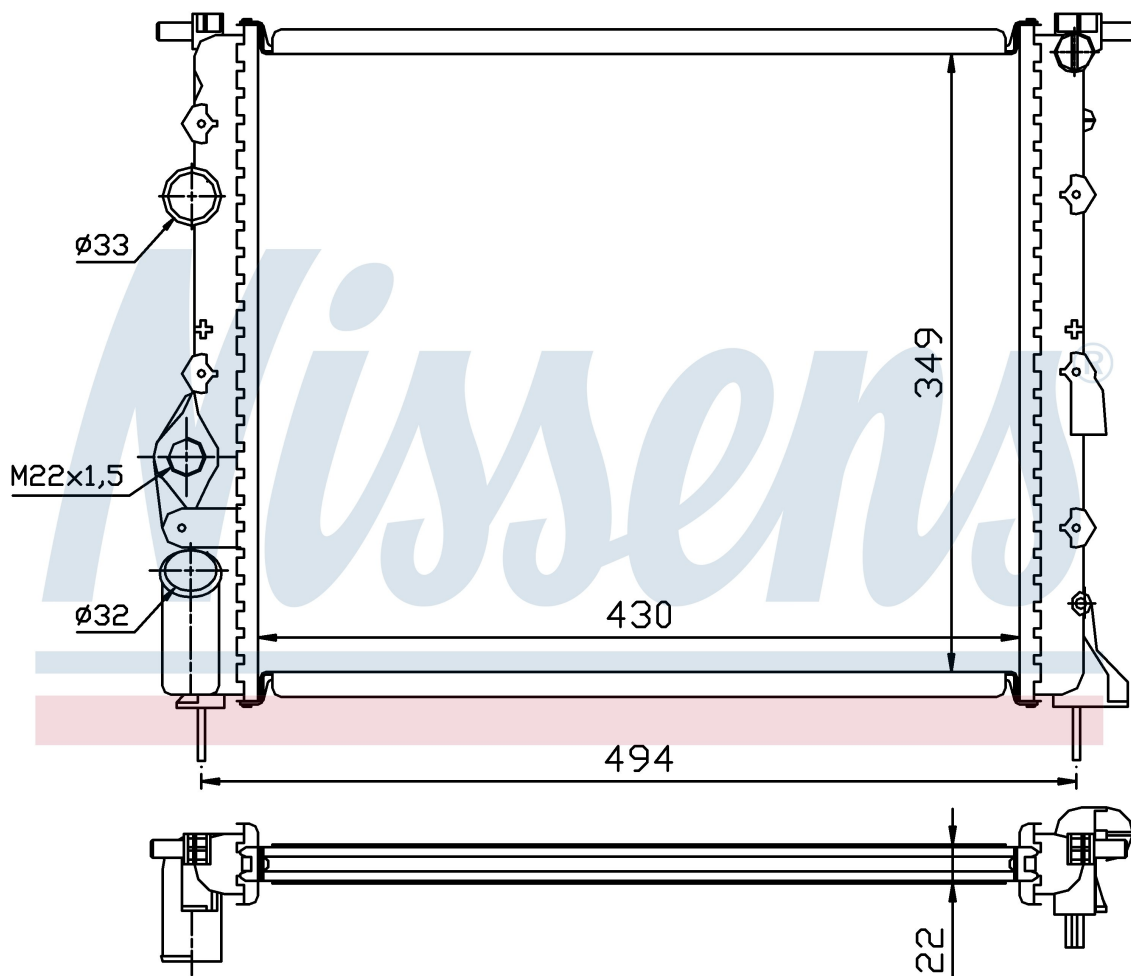

Номер продукта | 639371

Номер продукта 639371

Производитель	RENAULT
Модельный ряд	THALIA II (08-)
Модель	1.5 dCi
Коробка передач	Manual
Система А/С	Without air conditioning
Топливо	Diesel
Двигатель	K9K 700
Вес брутто	2,66 kg
Период	8/2008->
Размер (В x Ш x Г)	430 x 349 x 23 mm
Материал	Mechanical aluminium

Оригинальные номера

77 00 838 134	77 00 836 301	7701352603	8200049077
7701352896	2140000QAZ