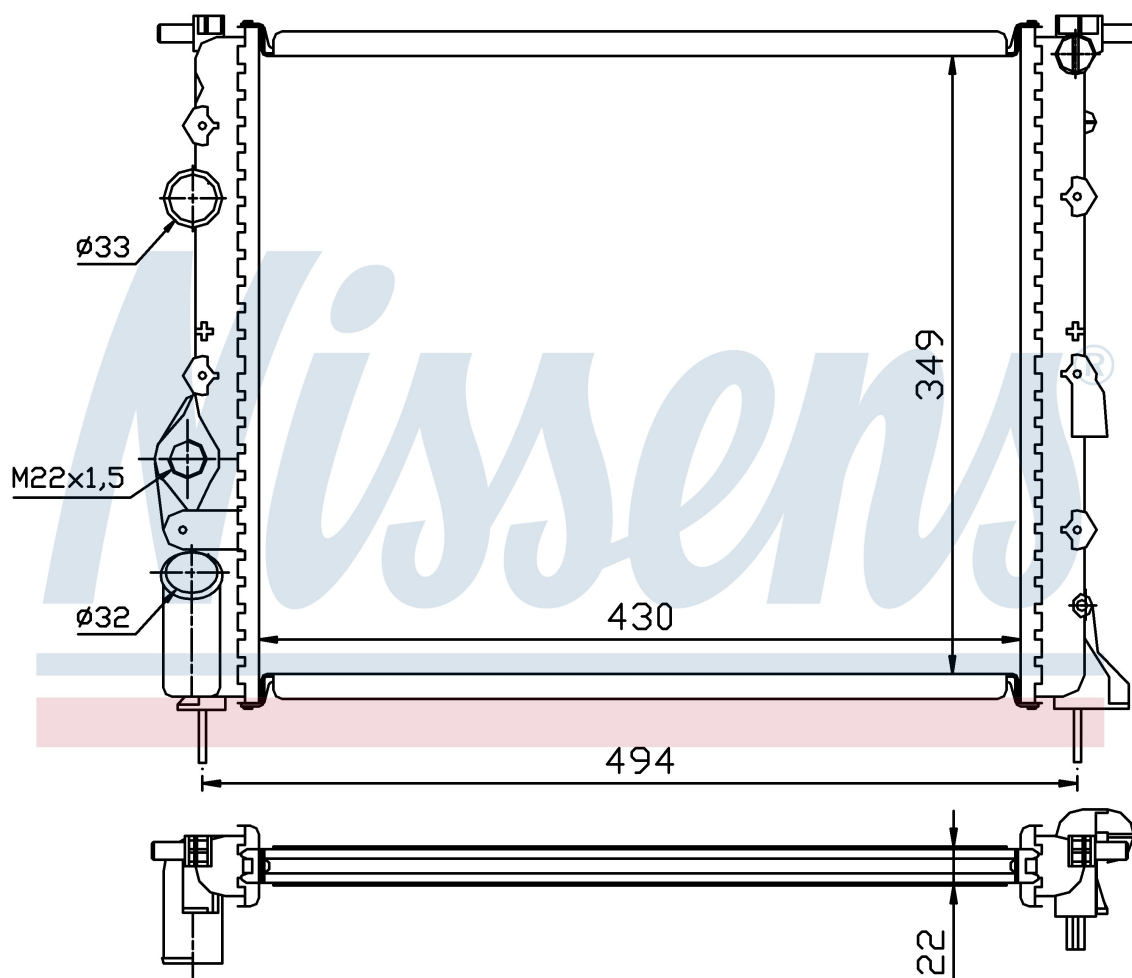

Номер продукта | 639371

Номер продукта 639371

Производитель	RENAULT
Модельный ряд	THALIA II (08-)
Модель	1.4 i
Коробка передач	Manual
Система А/С	Without air conditioning
Топливо	Gasoline
Двигатель	K7J 718
Вес брутто	2,66 kg
Период	4/2001->
Размер (В x Ш x Г)	430 x 349 x 23 mm
Материал	Mechanical aluminium

Оригинальные номера

77 00 838 134	77 00 836 301	7701352603	8200049077
7701352896	2140000QAZ