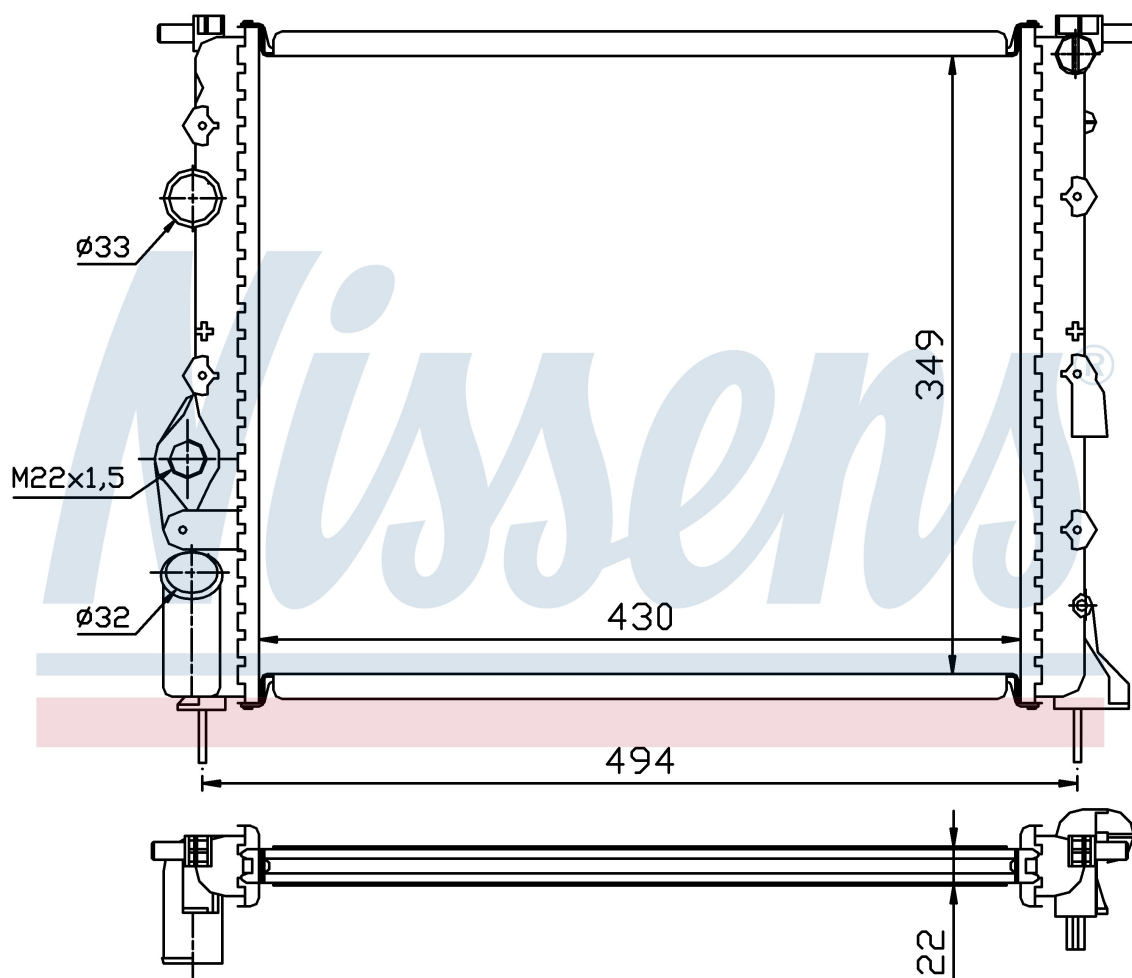

Номер продукта | 639371

Номер продукта 639371

Производитель	RENAULT
Модельный ряд	THALIA I (99-)
Модель	1.0 i 16V
Коробка передач	Manual
Система А/С	Without air conditioning
Топливо	Gasoline
Двигатель	D4D 700 D4D 706 D4D 752 D4D 754
Вес брутто	2,66 kg
Период	11/1999->
Размер (В x Ш x Г)	430 x 349 x 23 mm
Материал	Mechanical aluminium

Оригинальные номера

77 00 838 134	77 00 836 301	7701352603	8200049077
7701352896	2140000QAZ