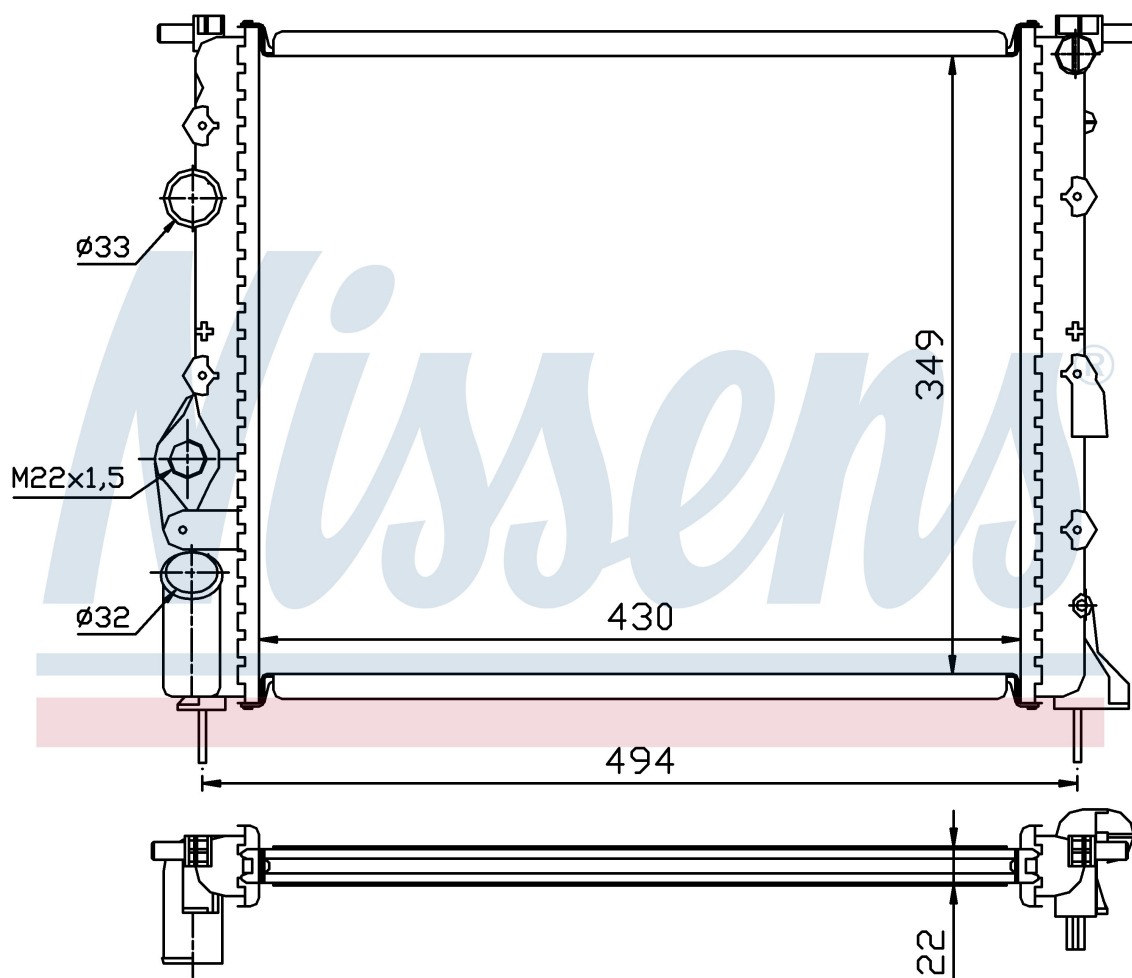

Оригинальные номера

77 00 838 134	77 00 836 301	7701352603	8200049077
7701352896	2140000QAZ		

Номер продукта | 639371

**Номер продукта 639371**

Производитель	RENAULT
Модельный ряд	LOGAN I (04-)
Модель	1.6 i
Коробка передач	Manual
Система А/С	Without air conditioning
Топливо	Gasoline
Двигатель	K7M 710 K7M 714 K7M 764
Вес брутто	2,66 kg
Период	9/2004->
Размер (В x Ш x Г)	430 x 349 x 23 mm
Материал	Mechanical aluminium