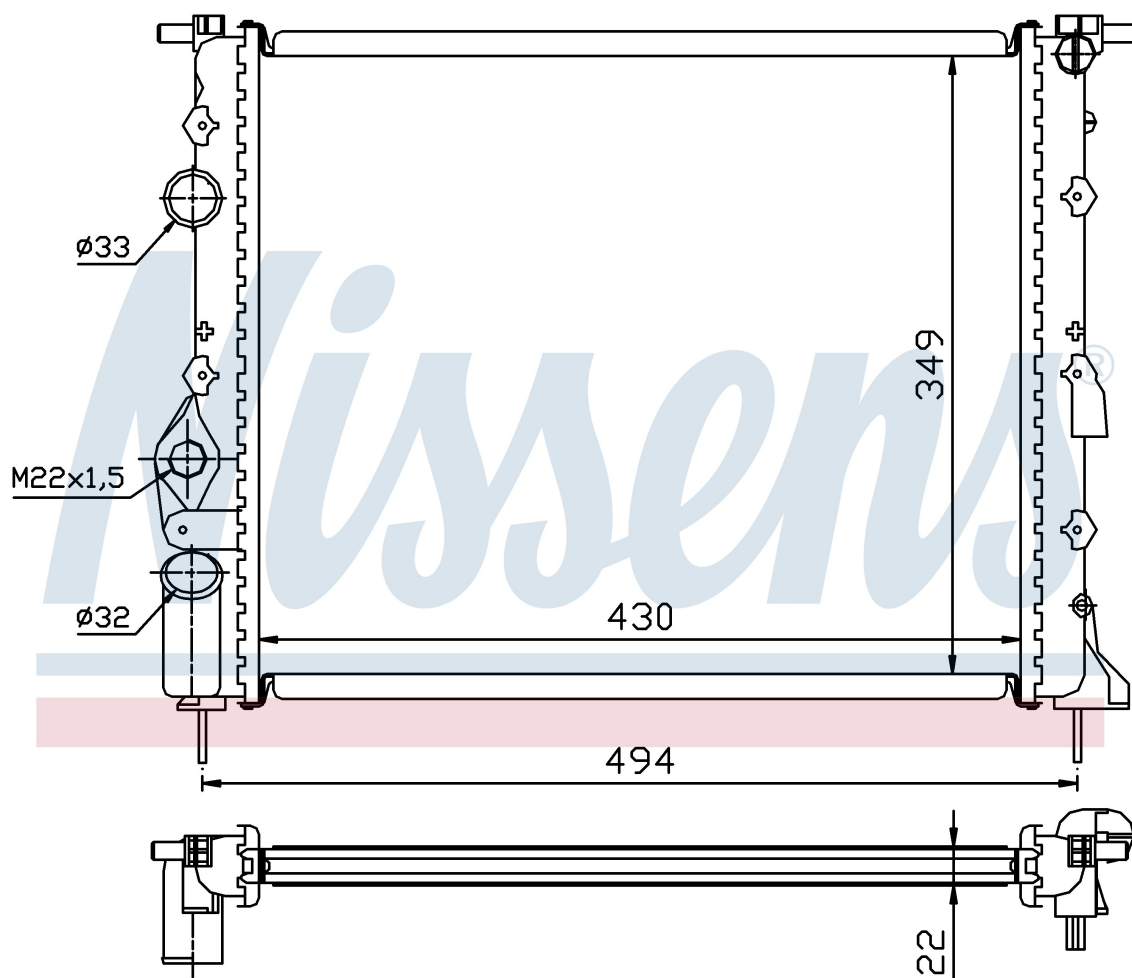

Номер продукта | 639371

Номер продукта 639371

Производитель	RENAULT
Модельный ряд	CLIO SYMBOL (99-)
Модель	1.4 i 16V
Коробка передач	Manual/Automatic
Система А/С	Without air conditioning
Топливо	Gasoline
Двигатель	K4J 710 K4J 711 K4J 712 K4J 713 K4J 715
Вес брутто	2,66 kg
Период	11/1999->
Размер (В x Ш x Г)	430 x 349 x 23 mm
Материал	Mechanical aluminium

Оригинальные номера

77 00 838 134	77 00 836 301	7701352603	8200049077
7701352896	2140000QAZ