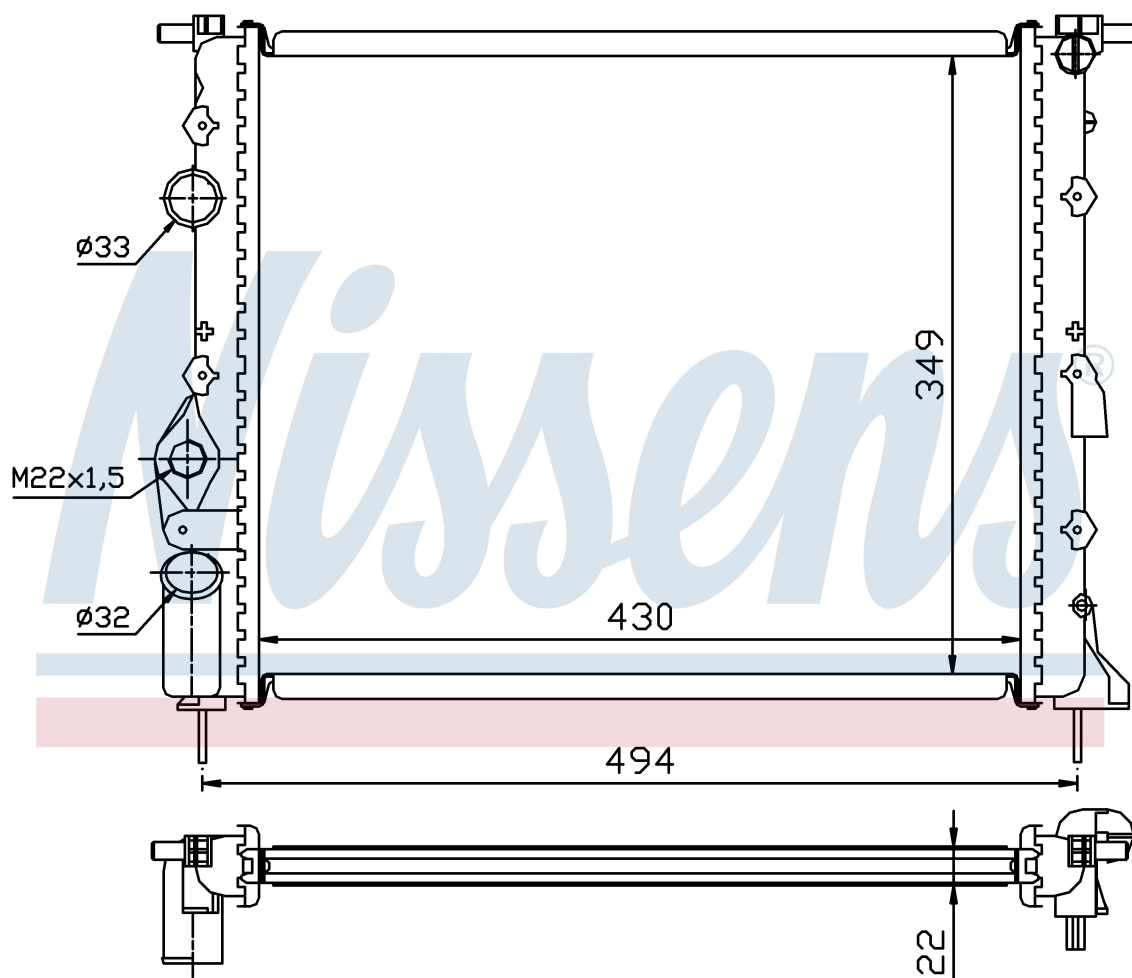

Номер продукта | 639371

**Номер продукта 639371**

Производитель	RENAULT
Модельный ряд	SYMBOL II (08-)
Модель	1.6 i
Коробка передач	Manual
Система А/С	Without air conditioning
Топливо	Gasoline
Двигатель	K7M 730 K7M 734
Вес брутто	2,66 kg
Период	8/2008->
Размер (В x Ш x Г)	430 x 349 x 23 mm
Материал	Mechanical aluminium