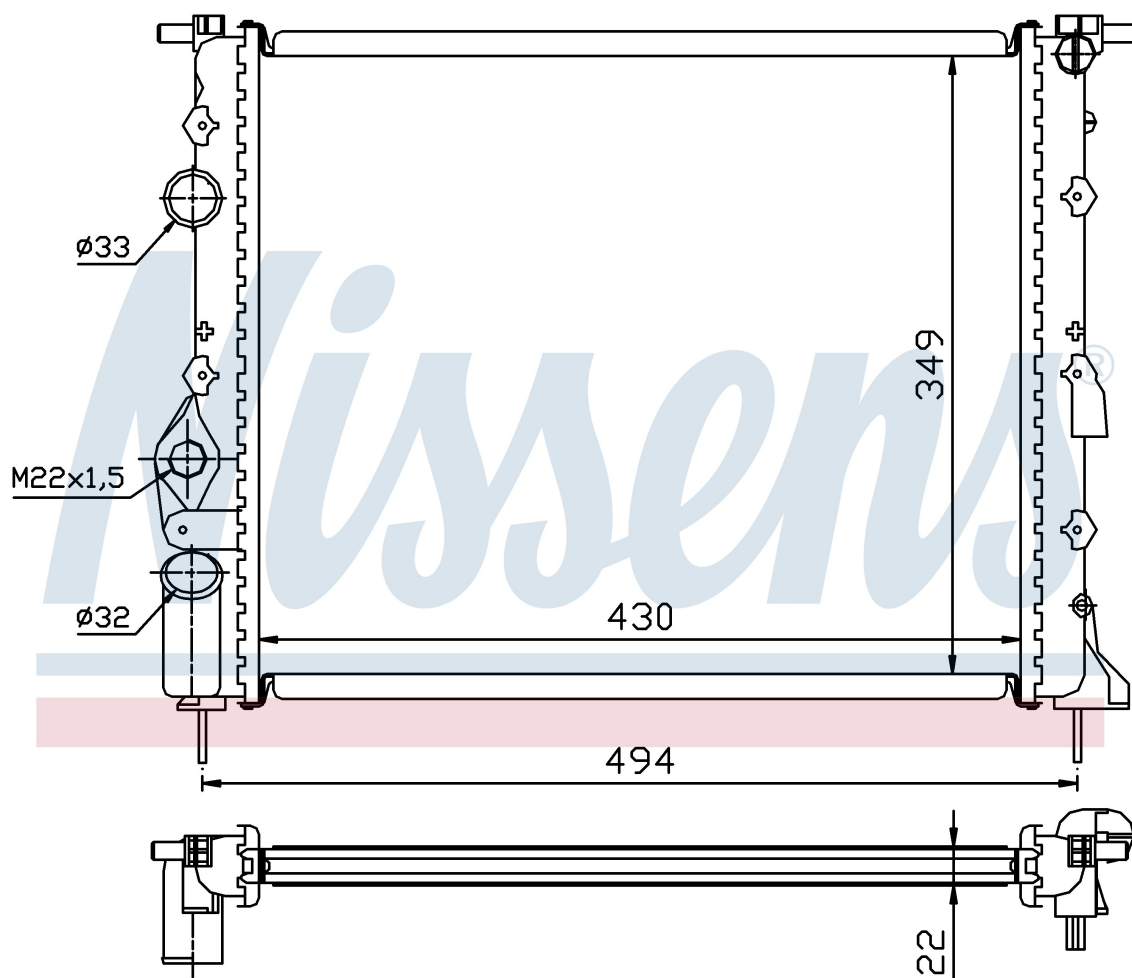

Номер продукта | 639371

Номер продукта 639371

Производитель	RENAULT
Модельный ряд	SYMBOL II (08-)
Модель	1.4 i 16V
Коробка передач	Manual/Automatic
Система А/С	Without air conditioning
Топливо	Gasoline
Двигатель	K4J 712 K4J 713
Вес брутто	2,66 kg
Период	8/2008->
Размер (В x Ш x Г)	430 x 349 x 23 mm
Материал	Mechanical aluminium

Оригинальные номера

77 00 838 134	77 00 836 301	7701352603	8200049077
7701352896	2140000QAZ