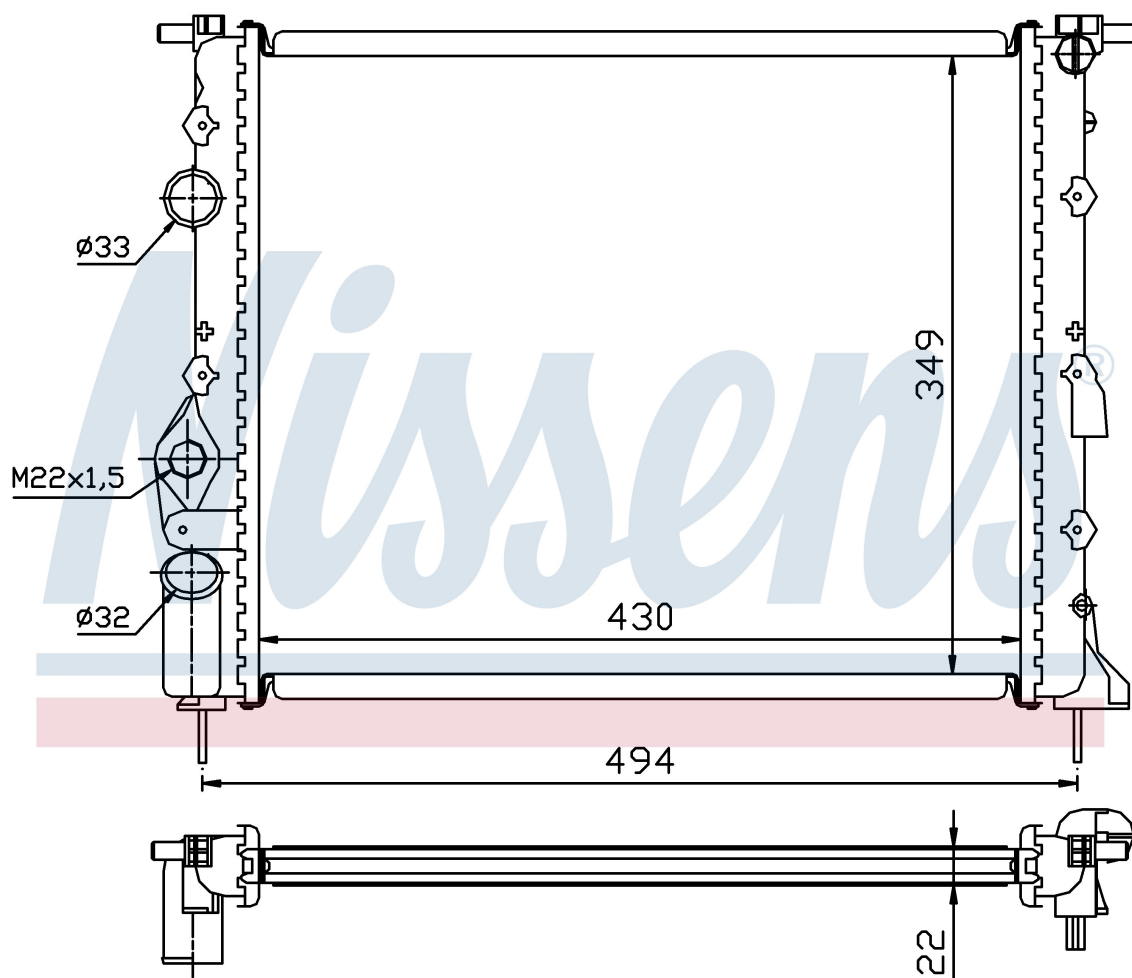

Номер продукта | 639371

Номер продукта 639371

Производитель	RENAULT
Модельный ряд	CLIO SYMBOL (99-)
Модель	1.4 i
Коробка передач	Manual
Система А/С	Without air conditioning
Топливо	Gasoline
Двигатель	K7J 700
Вес брутто	2,66 kg
Период	11/1999->
Размер (В x Ш x Г)	430 x 349 x 23 mm
Материал	Mechanical aluminium

Оригинальные номера

77 00 838 134	77 00 836 301	7701352603	8200049077
7701352896	2140000QAZ