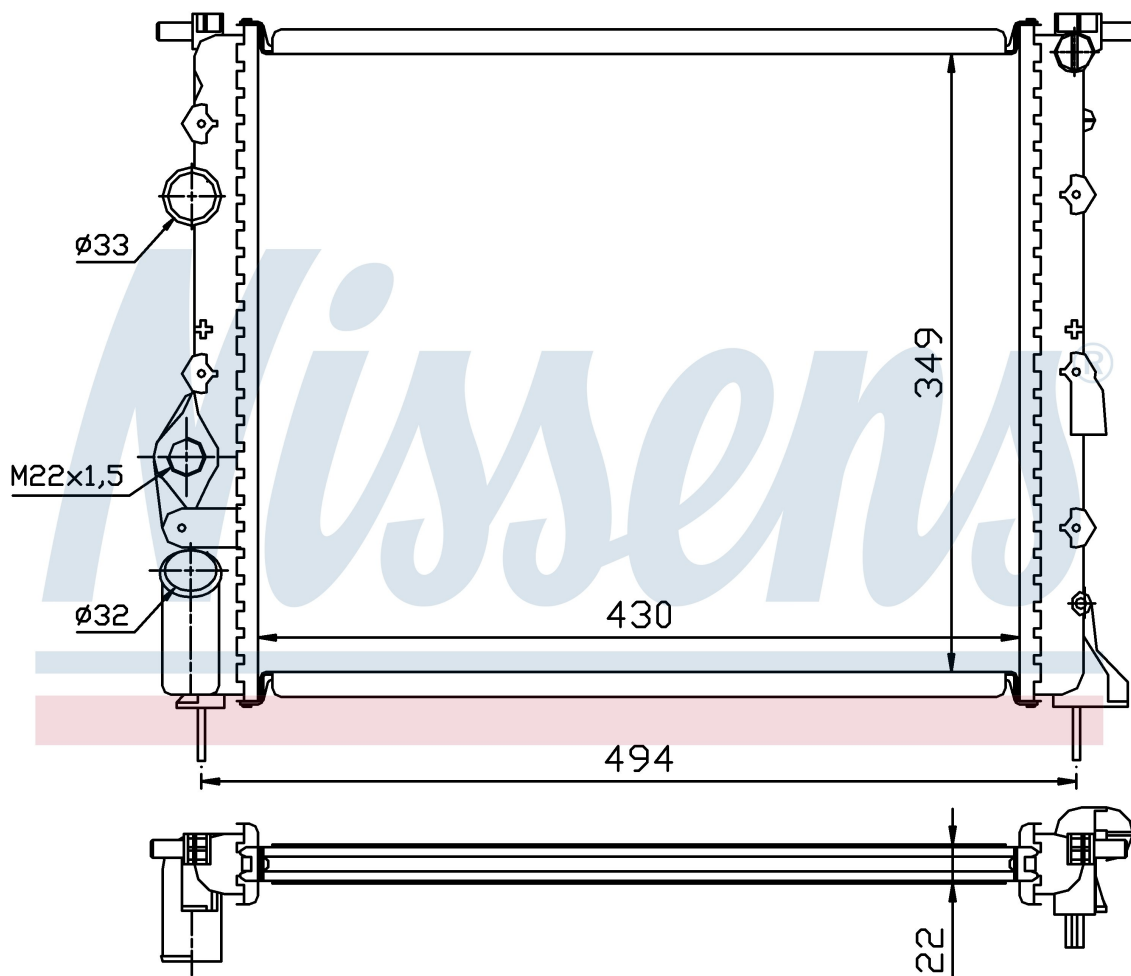

Номер продукта | 639371

Номер продукта 639371

Производитель	RENAULT
Модельный ряд	LOGAN I (04-)
Модель	1.6 i
Коробка передач	Manual
Система А/С	Without air conditioning
Топливо	Gasoline
Двигатель	K7M 710 K7M 714 K7M 764
Вес брутто	2,66 kg
Период	9/2004->
Размер (В x Ш x Г)	430 x 349 x 23 mm
Материал	Mechanical aluminium

Оригинальные номера

77 00 838 134	77 00 836 301	7701352603	8200049077
7701352896	2140000QAZ