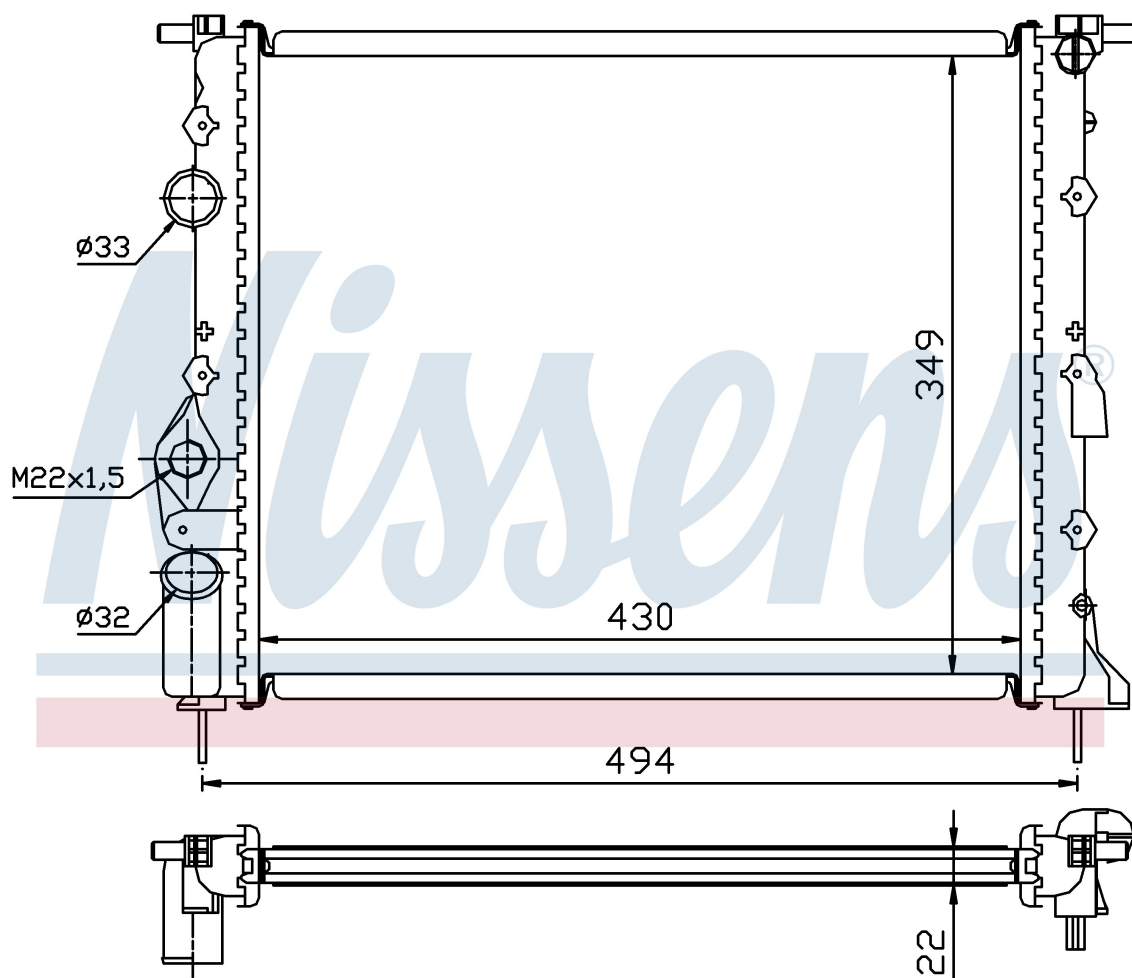

Номер продукта | 639371

Номер продукта 639371

Производитель	RENAULT
Модельный ряд	KANGOO I (98-)
Модель	1.5 dCi
Коробка передач	Manual
Система А/С	Without air conditioning
Топливо	Diesel
Двигатель	K9K700 K9K702 K9K704 K9K710 K9K714
Вес брутто	2,66 kg
Период	10/2001->
Размер (В x Ш x Г)	430 x 349 x 23 mm
Примечание	LIMITED ED.
Материал	Mechanical aluminium

Оригинальные номера

77 00 838 134	77 00 836 301	7701352603	8200049077
7701352896	2140000QAZ