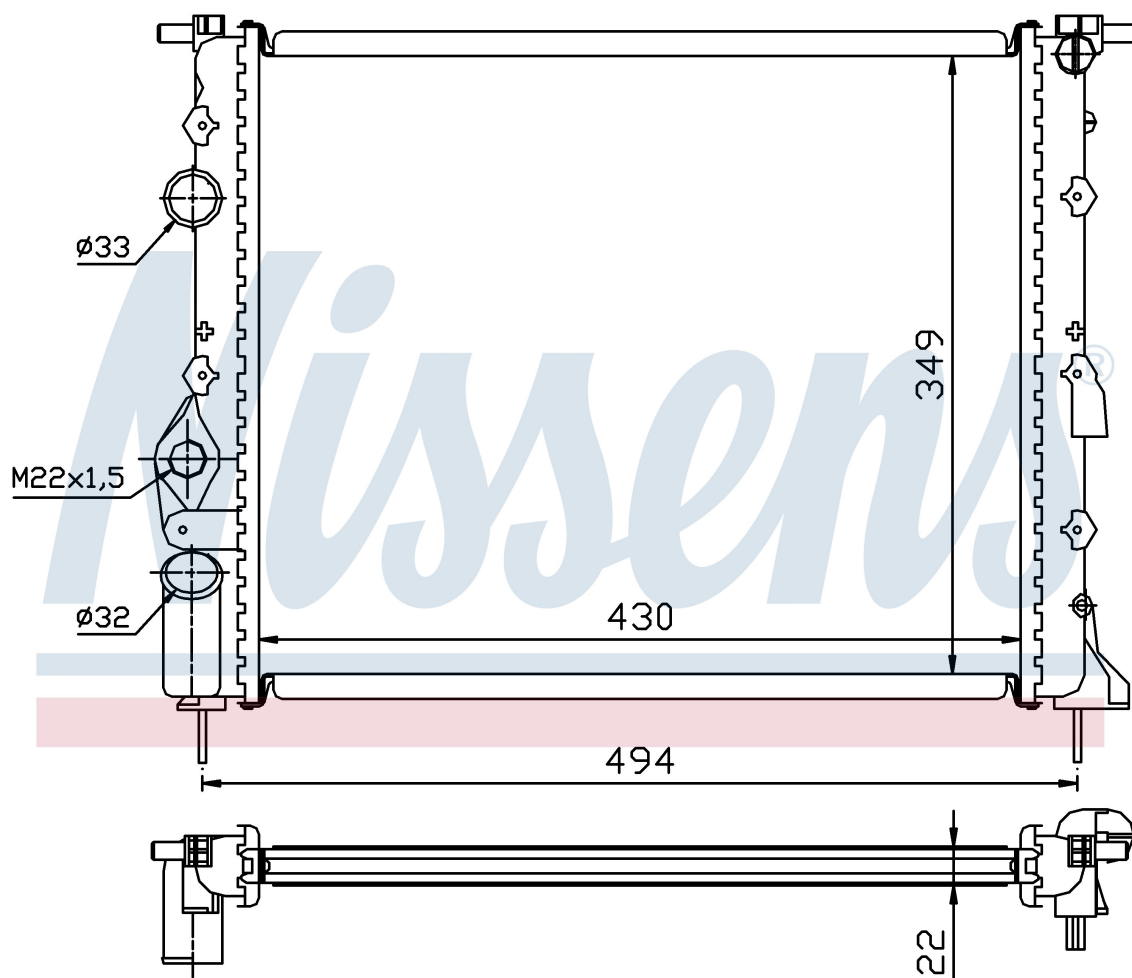

Номер продукта | 639371

Номер продукта 639371

Производитель	RENAULT
Модельный ряд	THALIA I (99-)
Модель	1.5 dCi
Коробка передач	Manual
Система А/С	Without air conditioning
Топливо	Diesel
Двигатель	K9K 700 K9K 704 K9K 710
Вес брутто	2,66 kg
Период	4/2001->
Размер (В x Ш x Г)	430 x 349 x 23 mm
Материал	Mechanical aluminium

Оригинальные номера

77 00 838 134	77 00 836 301	7701352603	8200049077
7701352896	2140000QAZ