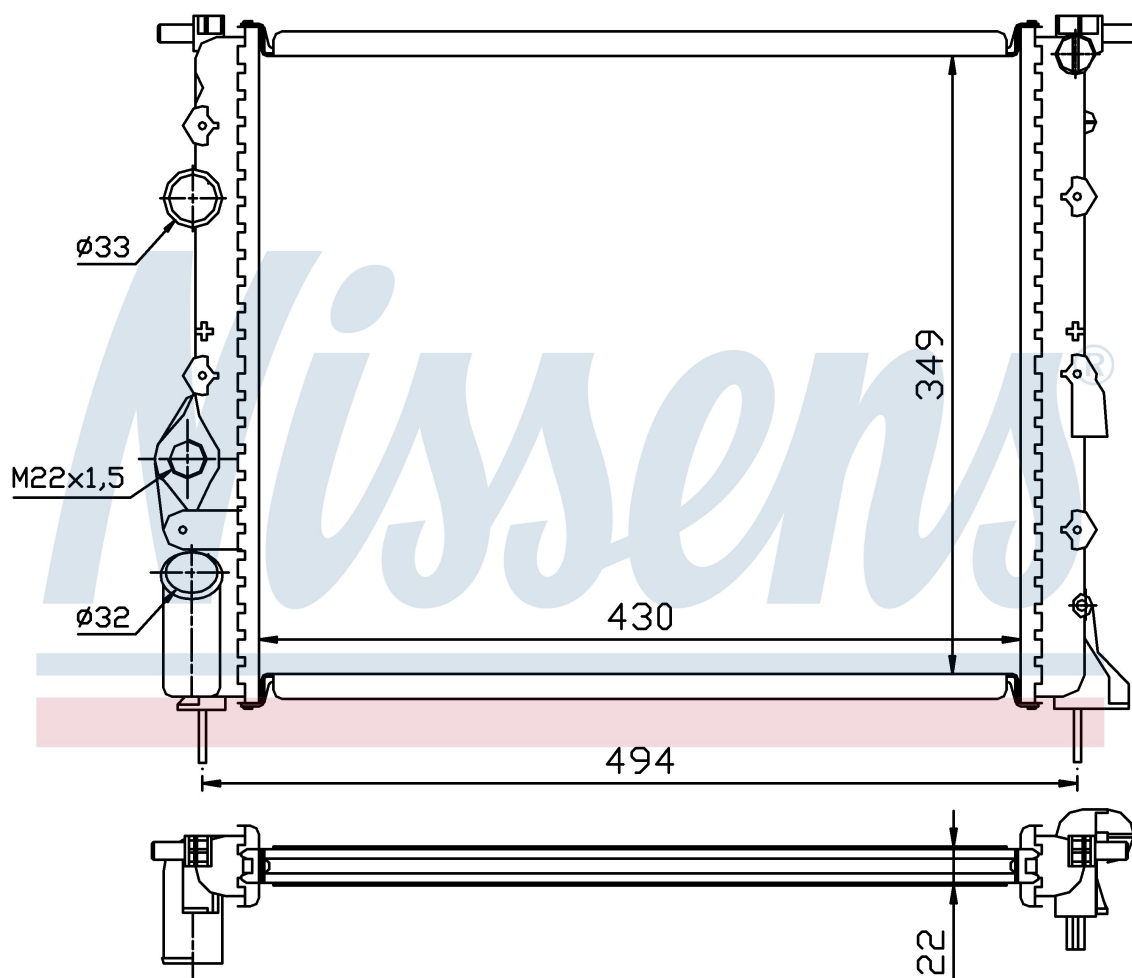

Номер продукта | 639371

**Номер продукта 639371**

Производитель	RENAULT
Модельный ряд	SYMBOL II (08-)
Модель	1.2 16V
Коробка передач	Manual
Система А/С	Without air conditioning
Топливо	Gasoline
Двигатель	D4F 728 D4F 736
Вес брутто	2,66 kg
Период	8/2008->
Размер (В x Ш x Г)	430 x 349 x 23 mm
Материал	Mechanical aluminium