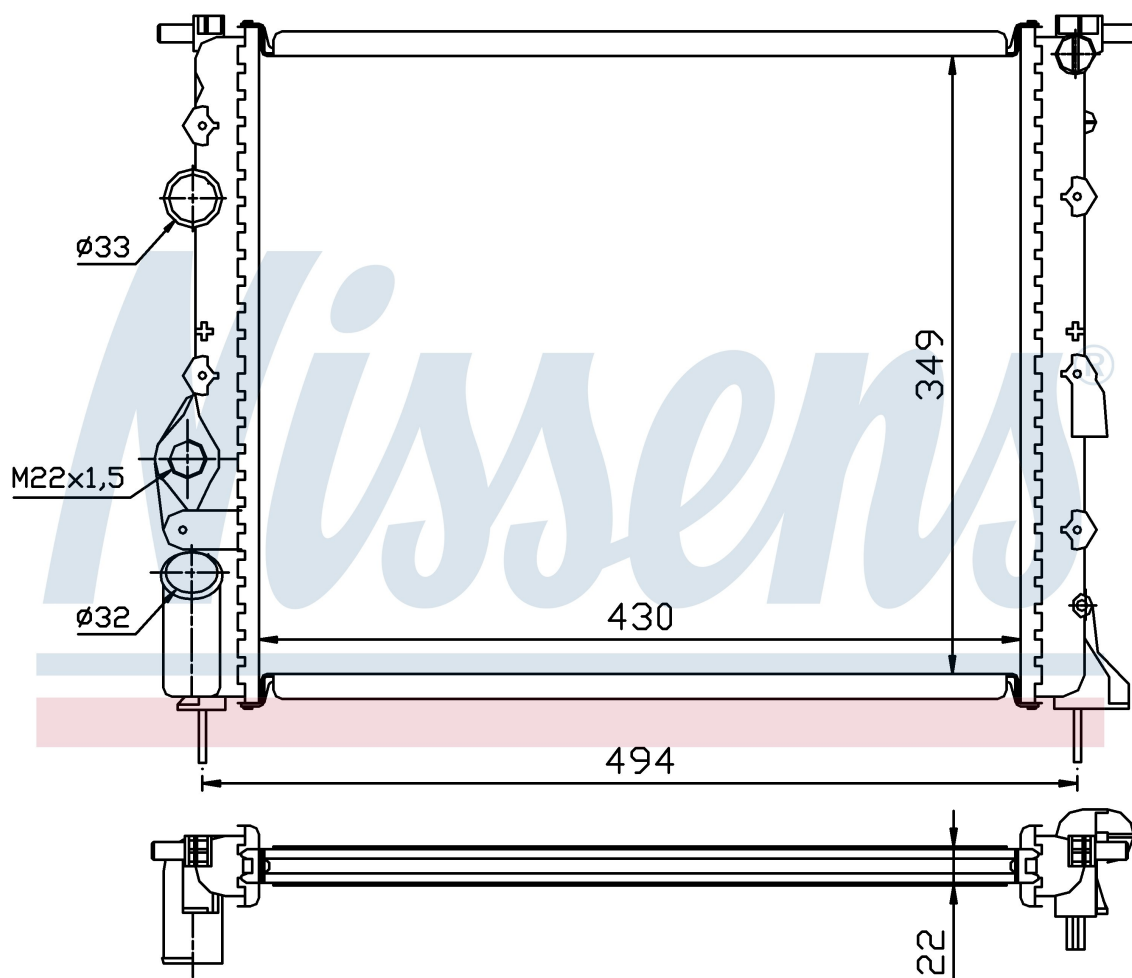

Номер продукта | 639371

Номер продукта 639371

Производитель	RENAULT
Модельный ряд	MEGANE I (95-)
Модель	1.4 i
Коробка передач	Manual
Система А/С	Without air conditioning
Топливо	Gasoline
Двигатель	E7J 624 E7J 626 E7J 764
Вес брутто	2,66 kg
Период	11/1995->
Размер (В x Ш x Г)	430 x 349 x 23 mm
Материал	Mechanical aluminium

Оригинальные номера

77 00 838 134	77 00 836 301	7701352603	8200049077
7701352896	2140000QAZ