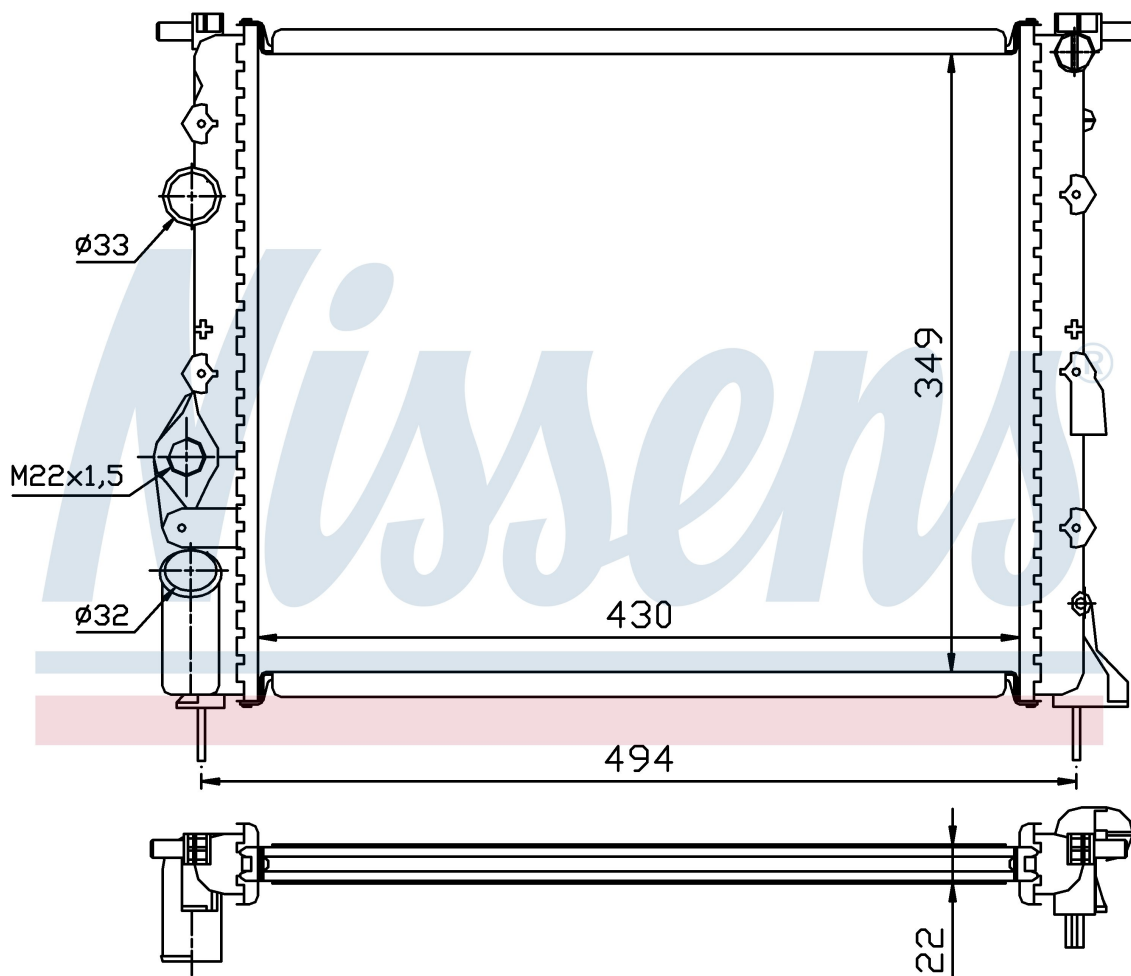

Номер продукта | 639371

Номер продукта 639371

Производитель	RENAULT		
Модельный ряд	CLIO SYMBOL (99-)		
Модель	1.6 i 16V		
Коробка передач	Manual/Automatic		
Система А/С	Without air conditioning		
Топливо	Gasoline		
Двигатель	K4M 708 K4M 732 K4M 734 K4M 736 K4M 740 K4M 742 K4M 743 K4M 744 K4M 745 K4M 746 K4M 748		
Вес брутто	2,66 kg		
Период	11/1999->		
Размер (В x Ш x Г)	430 x 349 x 23 mm		
Материал	Mechanical aluminium		
Оригинальные номера			
77 00 838 134	77 00 836 301	7701352603	8200049077
7701352896	2140000QAZ