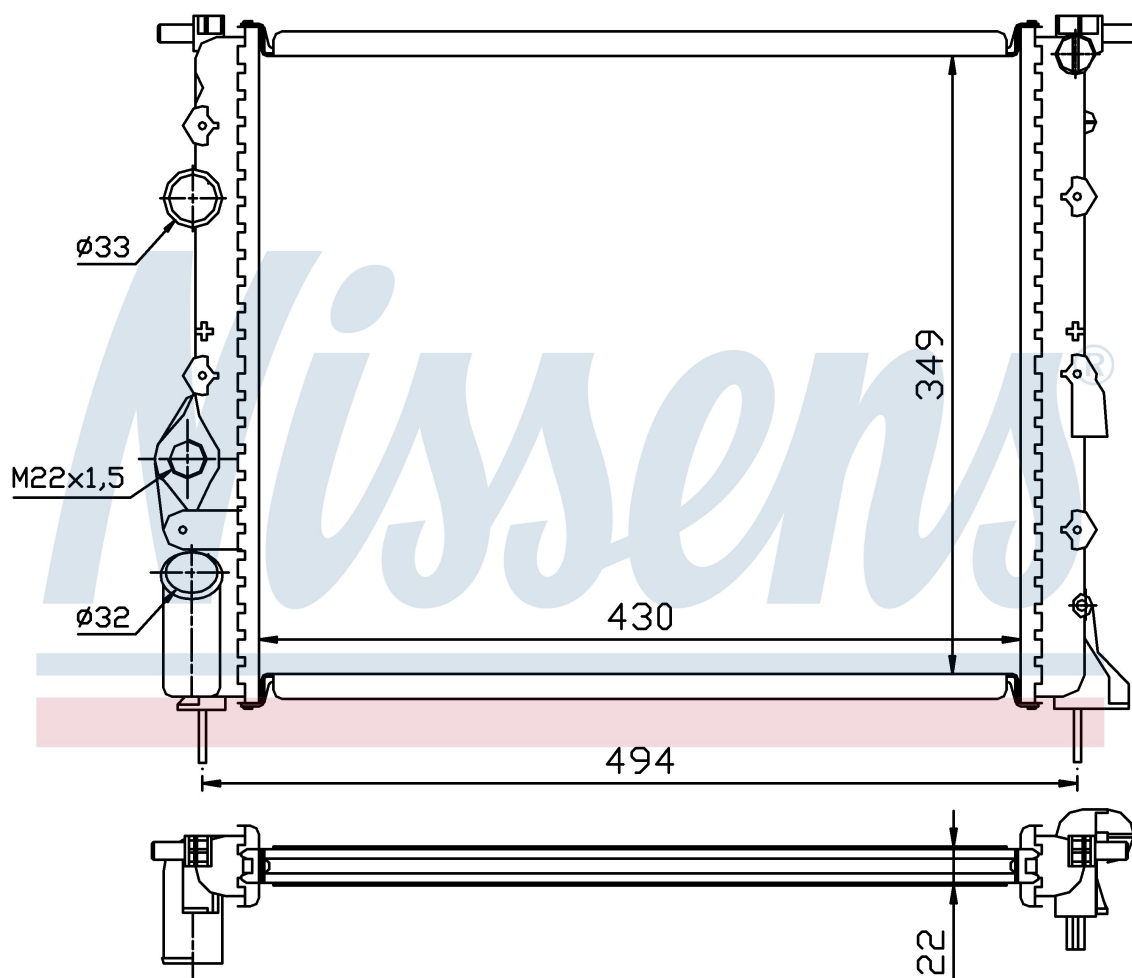

Номер продукта | 639371

Номер продукта 639371

Производитель	RENAULT
Модельный ряд	MEGANE I (95-)
Модель	1.4 i 16V
Коробка передач	Manual
Система А/С	Without air conditioning
Топливо	Gasoline
Двигатель	K4J 714 K4J 750
Вес брутто	2,66 kg
Период	11/1995->
Размер (В x Ш x Г)	430 x 349 x 23 mm
Материал	Mechanical aluminium

Оригинальные номера

77 00 838 134	77 00 836 301	7701352603	8200049077
7701352896	2140000QAZ