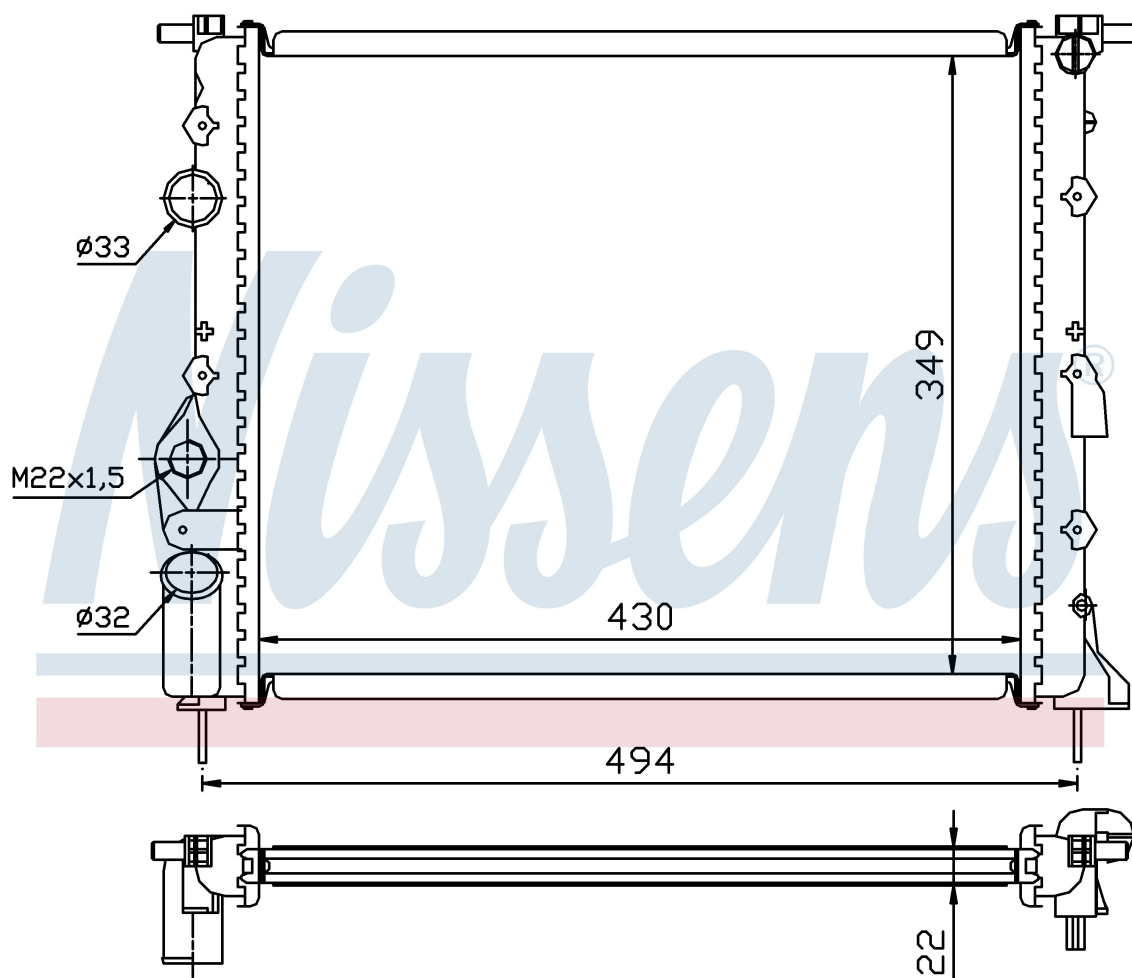

Номер продукта | 639371

Номер продукта 639371

Производитель	RENAULT		
Модельный ряд	SCENIC I (96-)		
Модель	1.6 i 16V		
Коробка передач	Manual/Automatic		
Система А/С	Without air conditioning		
Топливо	Gasoline		
Двигатель	K4M 700 K4M 701 K4M 704 K4M 706 K4M 707 K4M 708 K4M 709 K4M 712 K4M 776		
Вес брутто	2,66 kg		
Период	10/1996->5/2003		
Размер (В x Ш x Г)	430 x 349 x 23 mm		
Материал	Mechanical aluminium		
Оригинальные номера			
77 00 838 134	77 00 836 301	7701352603	8200049077
7701352896	2140000QAZ