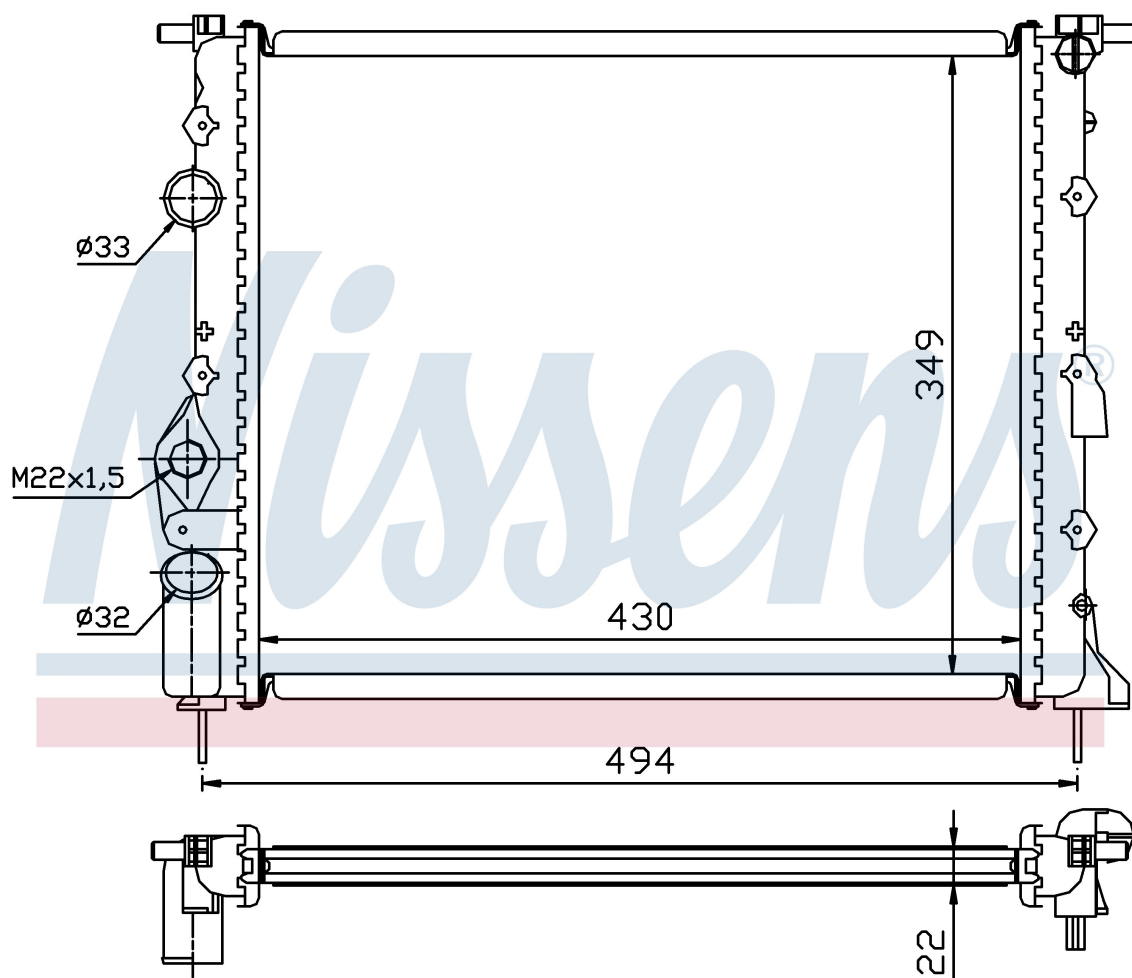

Номер продукта | 639371

Номер продукта 639371

Производитель	RENAULT
Модельный ряд	KANGOO I (98-)
Модель	1.4 i
Коробка передач	Manual
Система А/С	Without air conditioning
Топливо	Gasoline
Двигатель	E7J
Вес брутто	2,66 kg
Период	1/1998->
Размер (В x Ш x Г)	430 x 349 x 23 mm
Материал	Mechanical aluminium

Оригинальные номера

77 00 838 134	77 00 836 301	7701352603	8200049077
7701352896	2140000QAZ