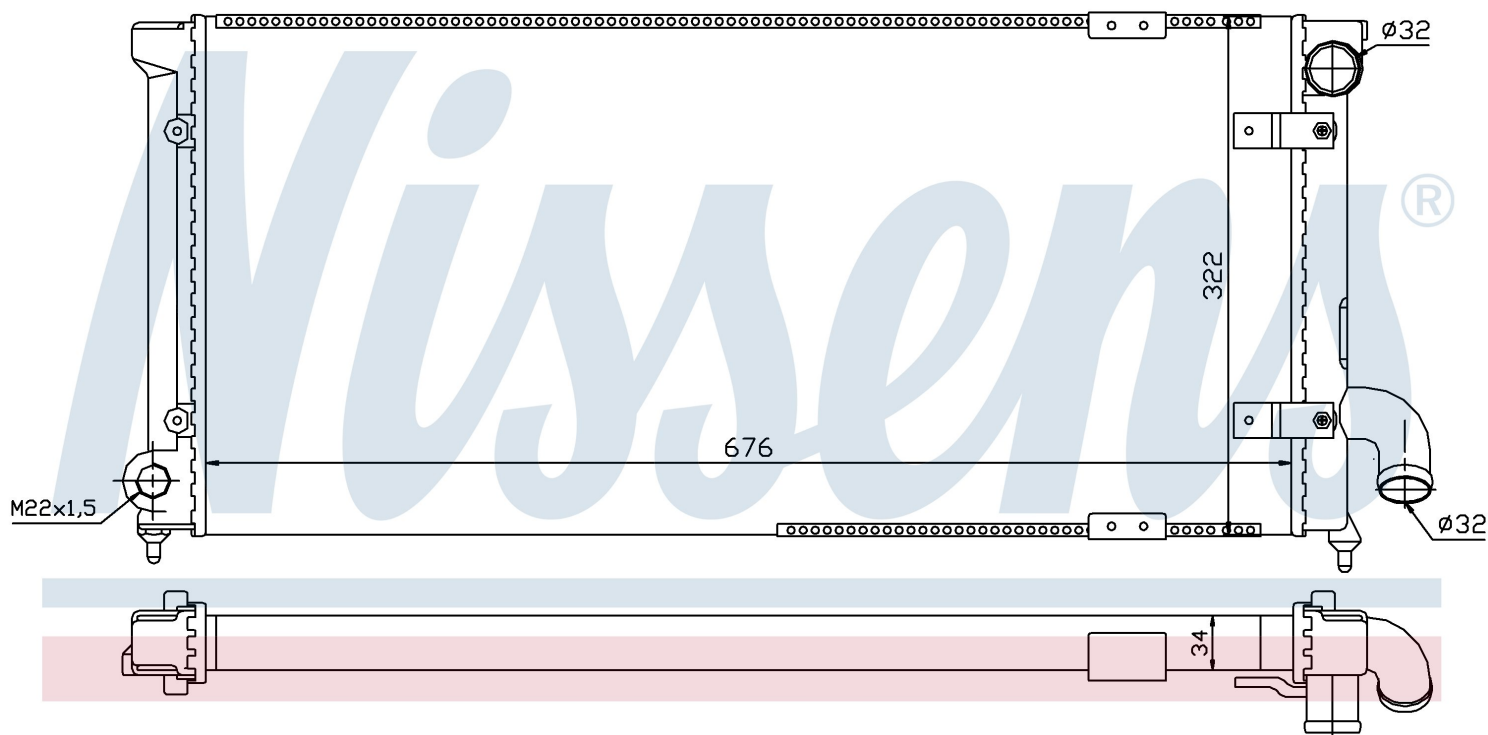

Номер продукта | 63989

Номер продукта 63989

Производитель	SEAT
Модельный ряд	TOLEDO (91-)
Модель	1.6 i
Коробка передач	Manual
Система А/С	With air conditioning
Топливо	Gasoline
Двигатель	1F
Вес брутто	3,80 kg
Период	10/1993->3/1999
Размер (В x Ш x Г)	675 x 324 x 34 mm
Материал	Mechanical aluminium

Оригинальные номера

1L0.121.251 A	1L0.121.253 A	1L0.121.253 C	1L0.121.253 F