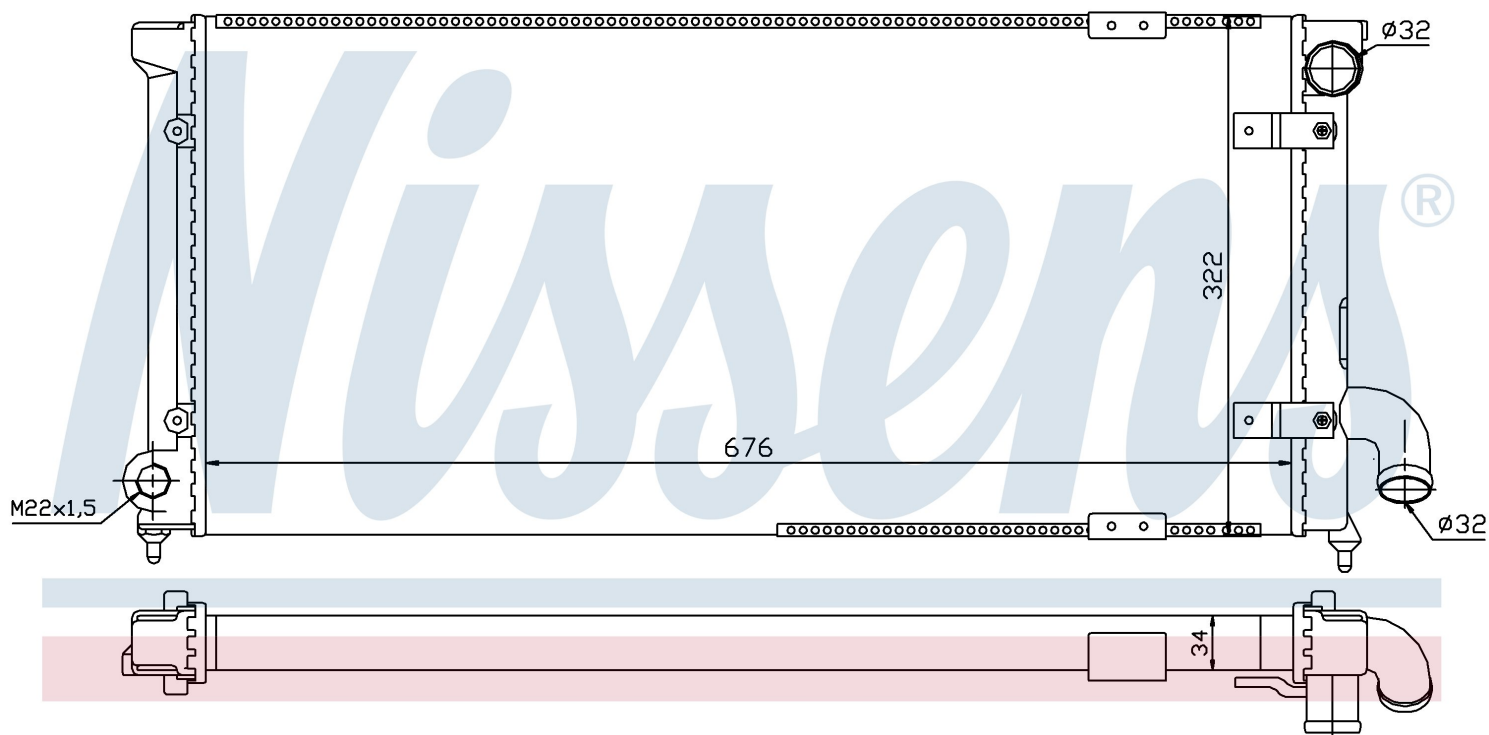

**Оригинальные номера**

1L0.121.251 A	1L0.121.253 A	1L0.121.253 C	1L0.121.253 F
---------------	---------------	---------------	---------------

Номер продукта | 63989

**Номер продукта 63989**

Производитель	SEAT
Модельный ряд	TOLEDO (91-)
Модель	1.8 i
Коробка передач	Manual
Система А/С	With air conditioning
Топливо	Gasoline
Двигатель	ABS
Вес брутто	3,80 kg
Период	11/1993->7/1994
Размер (В x Ш x Г)	675 x 324 x 34 mm
Материал	Mechanical aluminium

**Оригинальные номера**

1L0.121.251 A	1L0.121.253 A	1L0.121.253 C	1L0.121.253 F
---------------	---------------	---------------	---------------

Номер продукта | 63989

**Номер продукта 63989**

Производитель	SEAT
Модельный ряд	TOLEDO (91-)
Модель	1.8 i
Коробка передач	Manual
Система А/С	With air conditioning
Топливо	Gasoline
Двигатель	ADZ
Вес брутто	3,80 kg
Период	7/1994->3/1999
Размер (В x Ш x Г)	675 x 324 x 34 mm
Материал	Mechanical aluminium

**Оригинальные номера**

1L0.121.251 A

1L0.121.253 A

1L0.121.253 C

1L0.121.253 F

Номер продукта | 63989

**Номер продукта 63989**

Производитель	SEAT
Модельный ряд	TOLEDO (91-)
Модель	1.8 i
Коробка передач	Manual
Система А/С	With air conditioning
Топливо	Gasoline
Двигатель	KR
Вес брутто	3,80 kg
Период	5/1991->11/1992
Размер (В x Ш x Г)	675 x 324 x 34 mm
Материал	Mechanical aluminium

**Оригинальные номера**

1L0.121.251 A	1L0.121.253 A	1L0.121.253 C	1L0.121.253 F
---------------	---------------	---------------	---------------

Номер продукта | 63989

**Номер продукта 63989**

Производитель	SEAT
Модельный ряд	TOLEDO (91-)
Модель	1.8 i
Коробка передач	Manual
Система А/С	With air conditioning
Топливо	Gasoline
Двигатель	PL
Вес брутто	3,80 kg
Период	5/1991->3/1994
Размер (В x Ш x Г)	675 x 324 x 34 mm
Материал	Mechanical aluminium