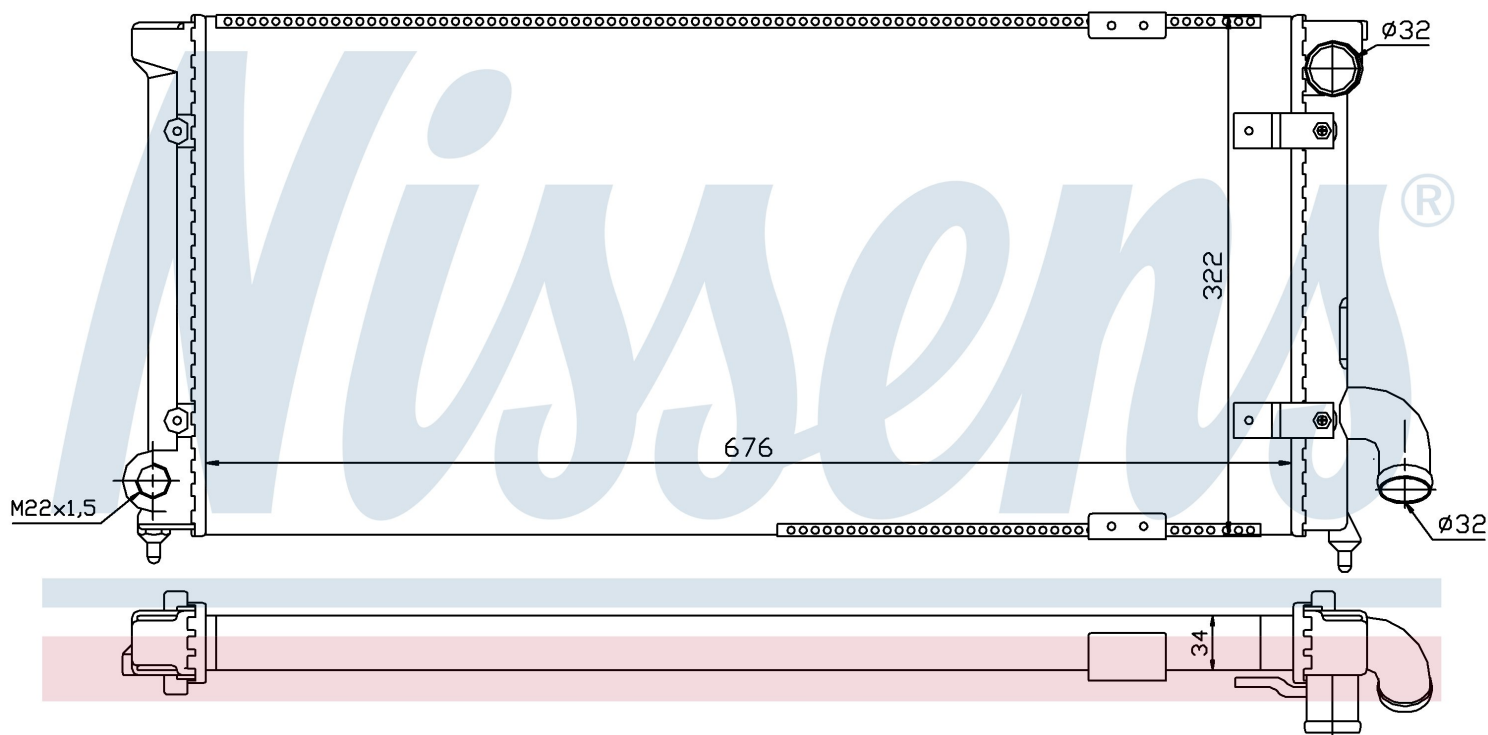

Номер продукта | 63989

**Номер продукта 63989**

Производитель	SEAT
Модельный ряд	TOLEDO (91-)
Модель	1.8 i
Коробка передач	Manual
Система А/С	With air conditioning
Топливо	Gasoline
Двигатель	ABS
Вес брутто	3,80 kg
Период	11/1993->7/1994
Размер (В x Ш x Г)	675 x 324 x 34 mm
Материал	Mechanical aluminium

**Оригинальные номера**

1L0.121.251 A	1L0.121.253 A	1L0.121.253 C	1L0.121.253 F
---------------	---------------	---------------	---------------

Номер продукта | 63989

**Номер продукта 63989**

Производитель	SEAT
Модельный ряд	TOLEDO (91-)
Модель	1.8 i
Коробка передач	Manual
Система А/С	With air conditioning
Топливо	Gasoline
Двигатель	ABS
Вес брутто	3,80 kg
Период	11/1993->7/1994
Размер (В x Ш x Г)	675 x 324 x 34 mm
Материал	Mechanical aluminium

**Оригинальные номера**

1L0.121.251 A	1L0.121.253 A	1L0.121.253 C	1L0.121.253 F
---------------	---------------	---------------	---------------

Номер продукта | 63989

**Номер продукта 63989**

Производитель	SEAT
Модельный ряд	TOLEDO (91-)
Модель	1.8 i
Коробка передач	Manual
Система А/С	With air conditioning
Топливо	Gasoline
Двигатель	ADZ
Вес брутто	3,80 kg
Период	7/1994->3/1999
Размер (В x Ш x Г)	675 x 324 x 34 mm
Материал	Mechanical aluminium

**Оригинальные номера**

1L0.121.251 A

1L0.121.253 A

1L0.121.253 C

1L0.121.253 F

Номер продукта | 63989

**Номер продукта 63989**

Производитель	SEAT
Модельный ряд	TOLEDO (91-)
Модель	1.8 i
Коробка передач	Manual
Система А/С	With air conditioning
Топливо	Gasoline
Двигатель	KR
Вес брутто	3,80 kg
Период	5/1991->11/1992
Размер (В x Ш x Г)	675 x 324 x 34 mm
Материал	Mechanical aluminium