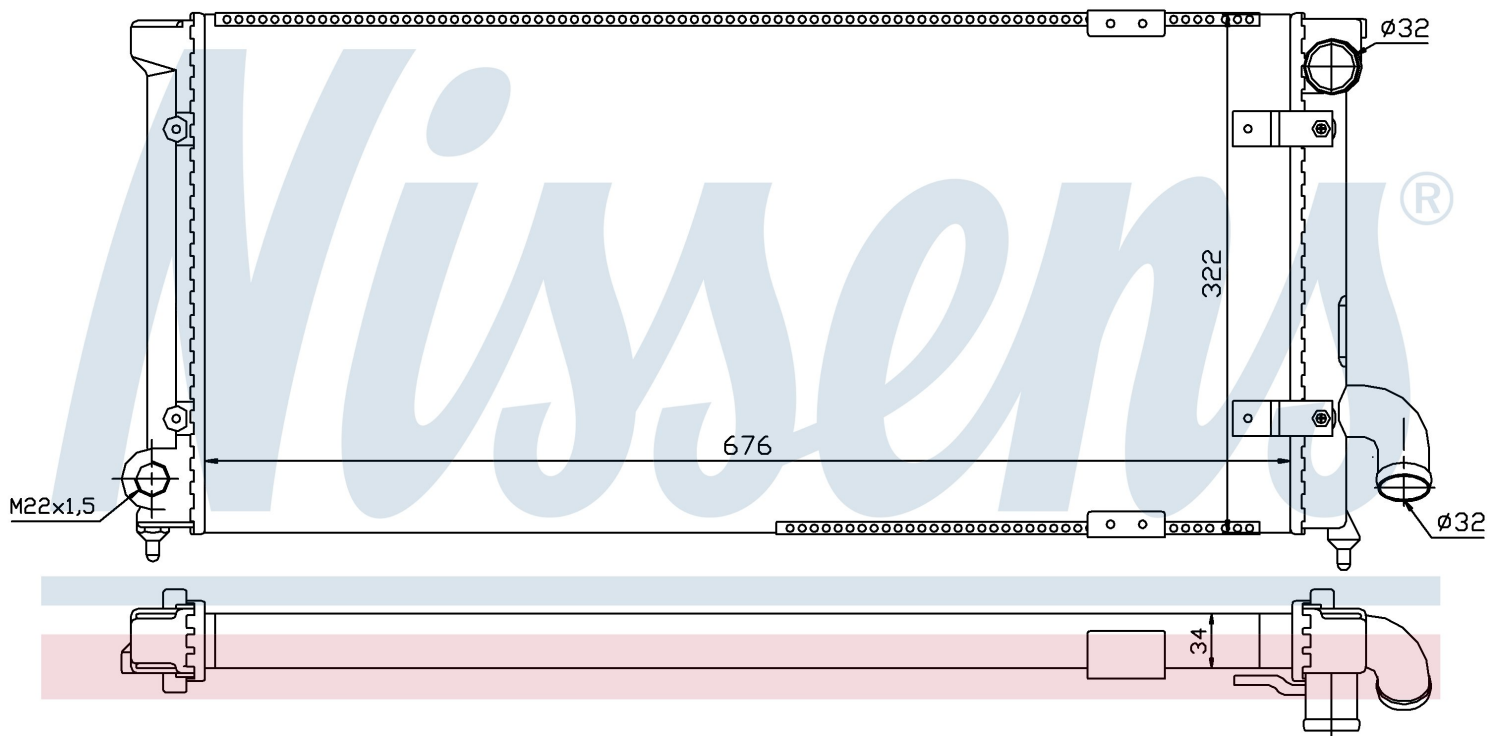

**Оригинальные номера**

1L0.121.251 A

1L0.121.253 A

1L0.121.253 C

1L0.121.253 F

Номер продукта | 63989

**Номер продукта 63989**

Производитель	SEAT
Модельный ряд	TOLEDO (91-)
Модель	1.8 i
Коробка передач	Manual
Система А/С	With air conditioning
Топливо	Gasoline
Двигатель	KR
Вес брутто	3,80 kg
Период	5/1991->11/1992
Размер (В x Ш x Г)	675 x 324 x 34 mm
Материал	Mechanical aluminium

**Оригинальные номера**

1L0.121.251 A	1L0.121.253 A	1L0.121.253 C	1L0.121.253 F
---------------	---------------	---------------	---------------

Номер продукта | 63989

**Номер продукта 63989**

Производитель	SEAT
Модельный ряд	TOLEDO (91-)
Модель	1.8 i
Коробка передач	Manual
Система А/С	With air conditioning
Топливо	Gasoline
Двигатель	PL
Вес брутто	3,80 kg
Период	5/1991->3/1994
Размер (В x Ш x Г)	675 x 324 x 34 mm
Материал	Mechanical aluminium

**Оригинальные номера**

1L0.121.251 A	1L0.121.253 A	1L0.121.253 C	1L0.121.253 F
---------------	---------------	---------------	---------------

Номер продукта | 63989

**Номер продукта 63989**

Производитель	SEAT
Модельный ряд	TOLEDO (91-)
Модель	1.8 i
Коробка передач	Manual
Система А/С	With air conditioning
Топливо	Gasoline
Двигатель	RP
Вес брутто	3,80 kg
Период	5/1991->11/1993
Размер (В x Ш x Г)	675 x 324 x 34 mm
Материал	Mechanical aluminium

**Оригинальные номера**

1L0.121.251 A	1L0.121.253 A	1L0.121.253 C	1L0.121.253 F
---------------	---------------	---------------	---------------

Номер продукта | 63989

**Номер продукта 63989**

Производитель	SEAT
Модельный ряд	TOLEDO (91-)
Модель	1.9 D
Коробка передач	Manual
Система А/С	With/Without air conditioning
Топливо	Diesel
Двигатель	1Y 1Y
Вес брутто	3,80 kg
Период	5/1991->3/1999
Размер (В x Ш x Г)	675 x 324 x 34 mm
Материал	Mechanical aluminium