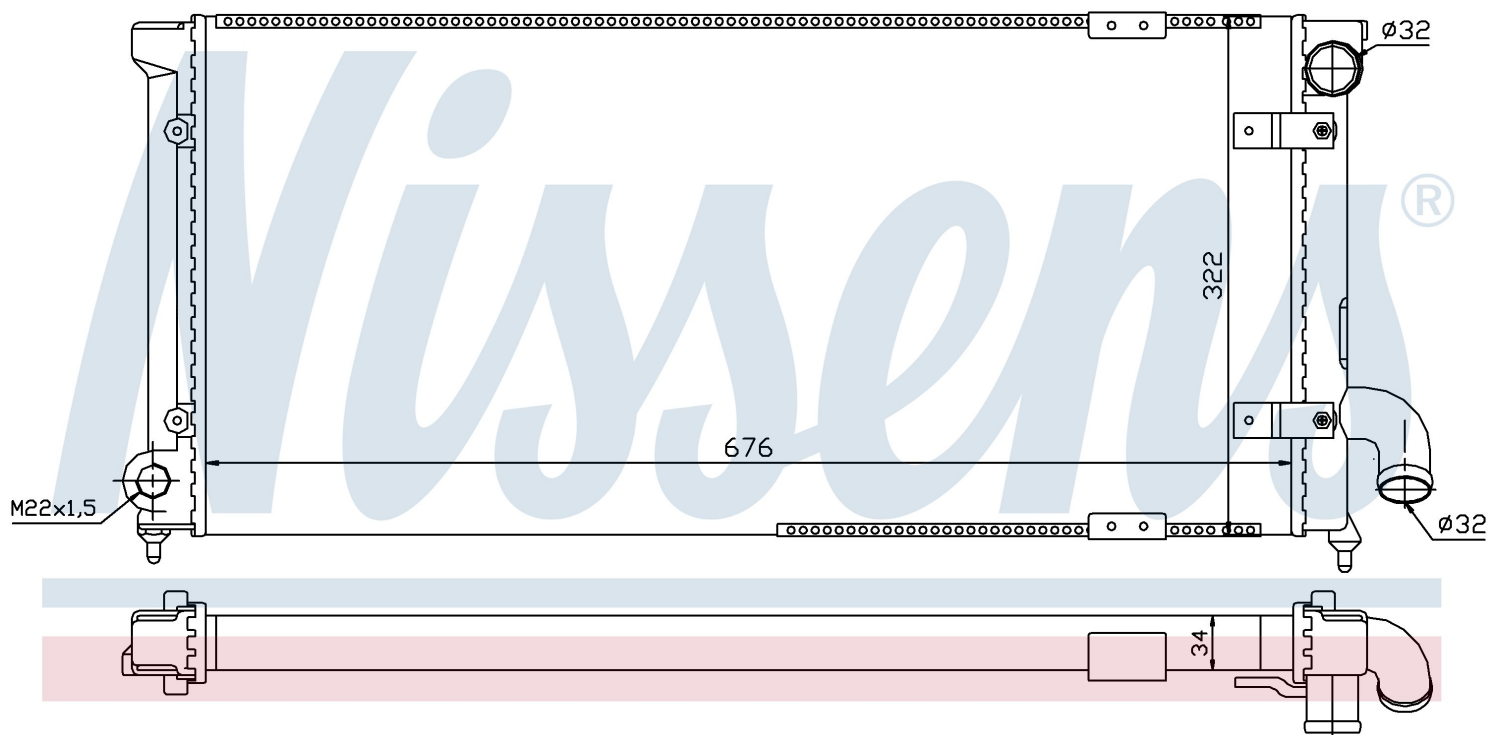

Номер продукта | 63989

Номер продукта 63989

Производитель	SEAT
Модельный ряд	TOLEDO (91-)
Модель	1.9 D
Коробка передач	Manual
Система А/С	With/Without air conditioning
Топливо	Diesel
Двигатель	1Y 1Y
Вес брутто	3,80 kg
Период	5/1991->3/1999
Размер (В x Ш x Г)	675 x 324 x 34 mm
Материал	Mechanical aluminium

Оригинальные номера

1L0.121.251 A	1L0.121.253 A	1L0.121.253 C	1L0.121.253 F