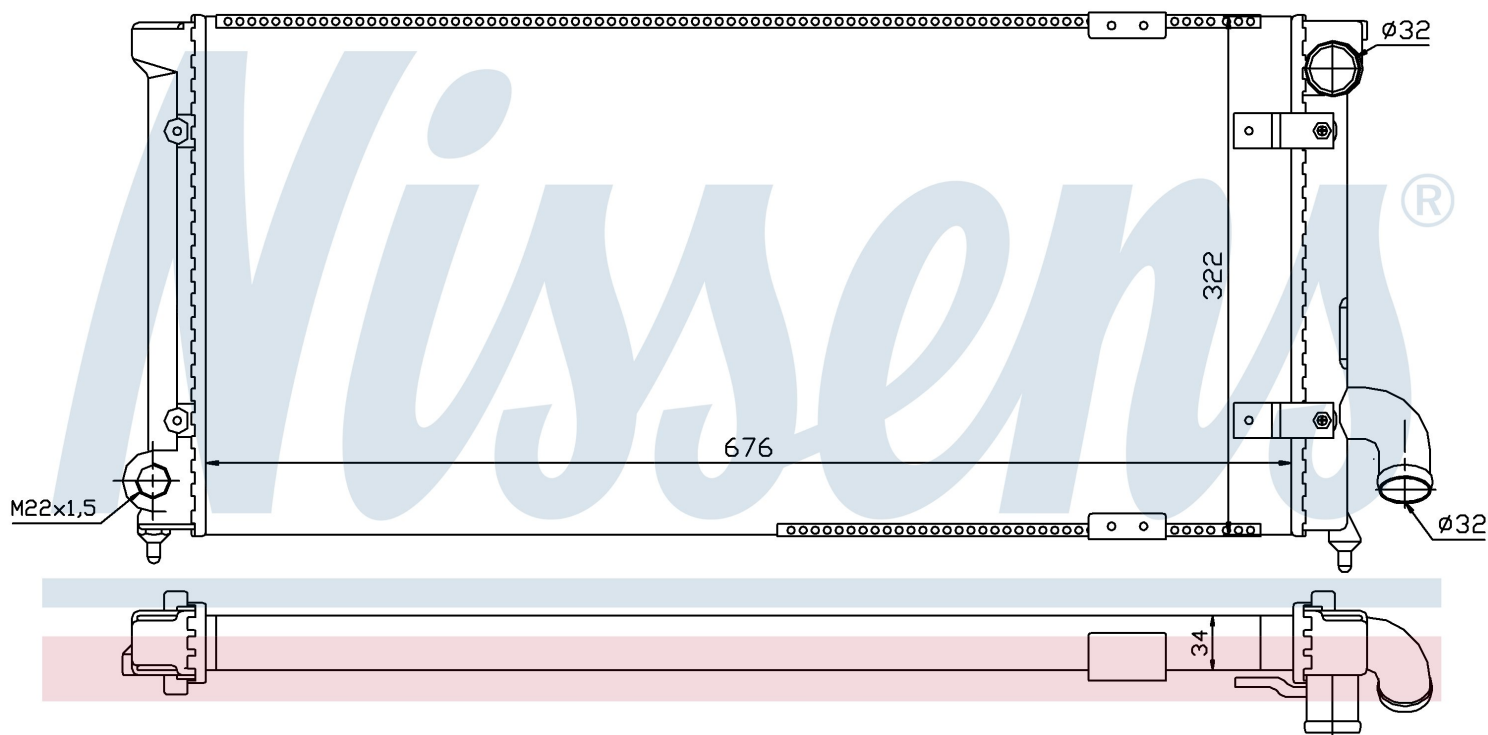

Номер продукта | 63989

Номер продукта 63989

Производитель	SEAT
Модельный ряд	TOLEDO (91-)
Модель	1.9 TD
Коробка передач	Manual
Система А/С	With air conditioning
Топливо	Diesel
Двигатель	AAZ
Вес брутто	3,80 kg
Период	5/1991->4/1997
Размер (В x Ш x Г)	675 x 324 x 34 mm
Материал	Mechanical aluminium

Оригинальные номера

1L0.121.251 A	1L0.121.253 A	1L0.121.253 C	1L0.121.253 F