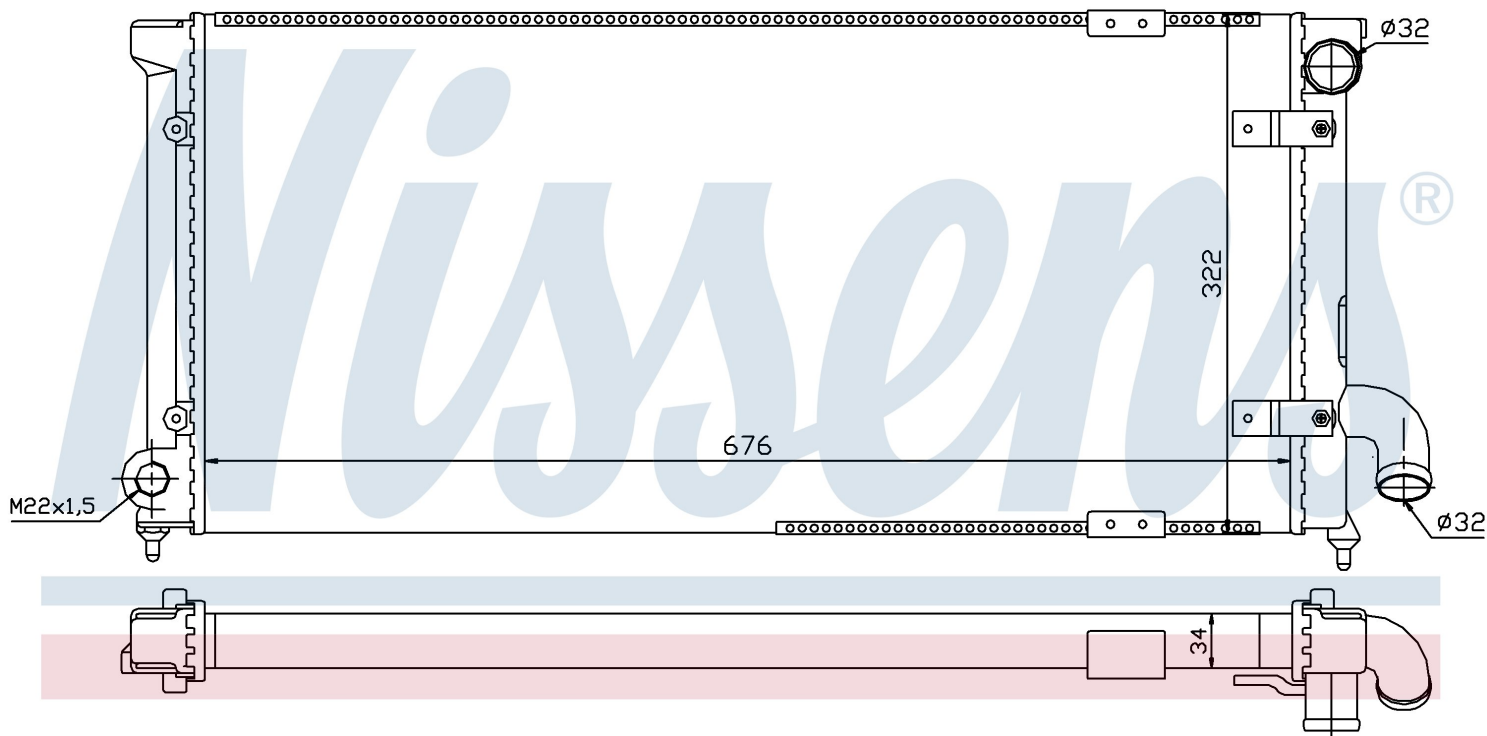

Номер продукта | 63989

**Номер продукта 63989**

Производитель	SEAT
Модельный ряд	TOLEDO (91-)
Модель	1.8 i
Коробка передач	Manual
Система А/С	With air conditioning
Топливо	Gasoline
Двигатель	ABS
Вес брутто	3,80 kg
Период	11/1993->7/1994
Размер (В x Ш x Г)	675 x 324 x 34 mm
Материал	Mechanical aluminium

**Оригинальные номера**

1L0.121.251 A	1L0.121.253 A	1L0.121.253 C	1L0.121.253 F
---------------	---------------	---------------	---------------

Номер продукта | 63989

**Номер продукта 63989**

Производитель	SEAT
Модельный ряд	TOLEDO (91-)
Модель	1.8 i
Коробка передач	Manual
Система А/С	With air conditioning
Топливо	Gasoline
Двигатель	ABS
Вес брутто	3,80 kg
Период	11/1993->7/1994
Размер (В x Ш x Г)	675 x 324 x 34 mm
Материал	Mechanical aluminium

**Оригинальные номера**

1L0.121.251 A	1L0.121.253 A	1L0.121.253 C	1L0.121.253 F
---------------	---------------	---------------	---------------

Номер продукта | 63989

**Номер продукта 63989**

Производитель	SEAT
Модельный ряд	TOLEDO (91-)
Модель	1.8 i
Коробка передач	Manual
Система А/С	With air conditioning
Топливо	Gasoline
Двигатель	ADZ
Вес брутто	3,80 kg
Период	7/1994->3/1999
Размер (В x Ш x Г)	675 x 324 x 34 mm
Материал	Mechanical aluminium

**Оригинальные номера**

1L0.121.251 A

1L0.121.253 A

1L0.121.253 C

1L0.121.253 F

Номер продукта | 63989

**Номер продукта 63989**

Производитель	SEAT
Модельный ряд	TOLEDO (91-)
Модель	1.8 i
Коробка передач	Manual
Система А/С	With air conditioning
Топливо	Gasoline
Двигатель	KR
Вес брутто	3,80 kg
Период	5/1991->11/1992
Размер (В x Ш x Г)	675 x 324 x 34 mm
Материал	Mechanical aluminium