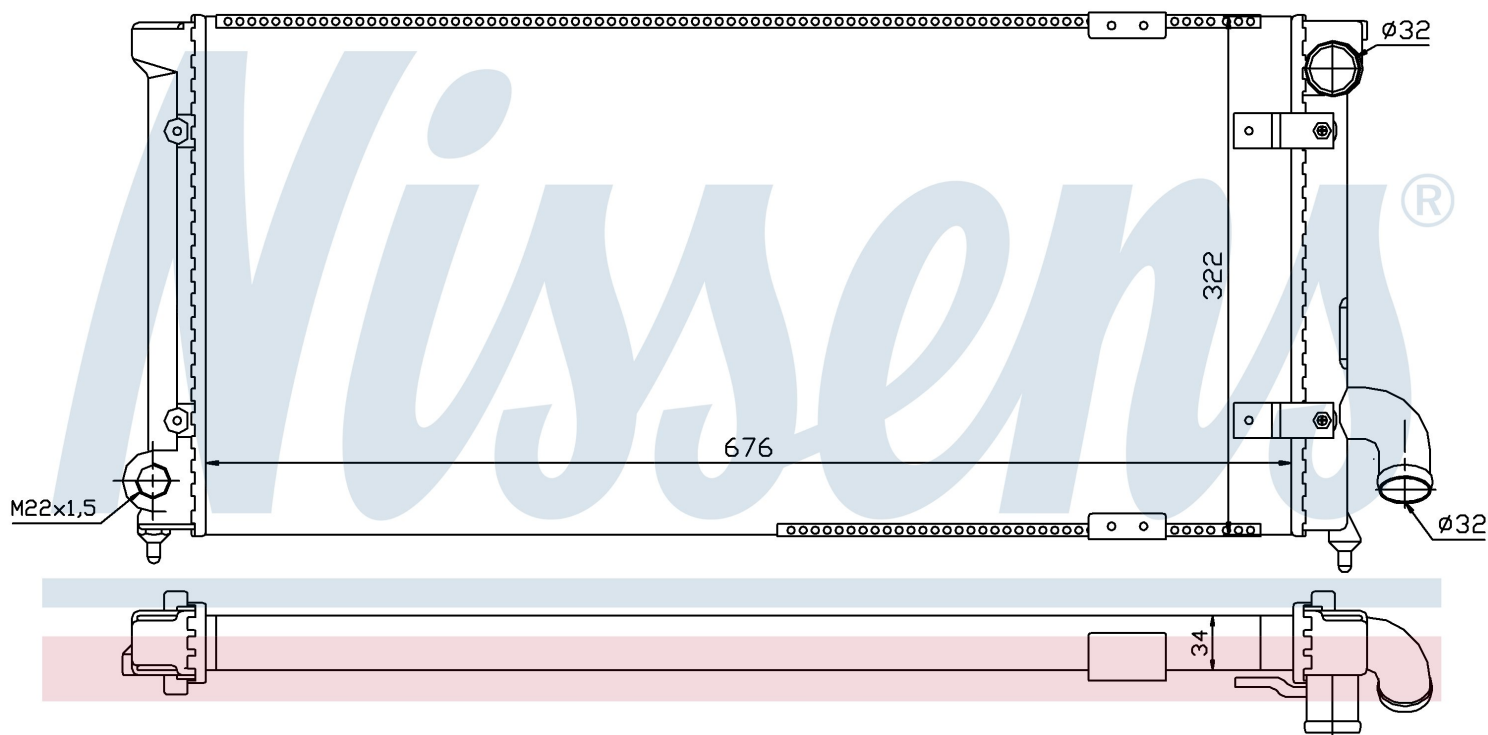

Номер продукта | 63989

Номер продукта 63989

Производитель	SEAT
Модельный ряд	TOLEDO (91-)
Модель	1.9 TD
Коробка передач	Manual
Система А/С	With air conditioning
Топливо	Diesel
Двигатель	AAZ
Вес брутто	3,80 kg
Период	4/1995->12/1996
Размер (В x Ш x Г)	675 x 324 x 34 mm
Материал	Mechanical aluminium

Оригинальные номера

1L0.121.251 A	1L0.121.253 A	1L0.121.253 C	1L0.121.253 F