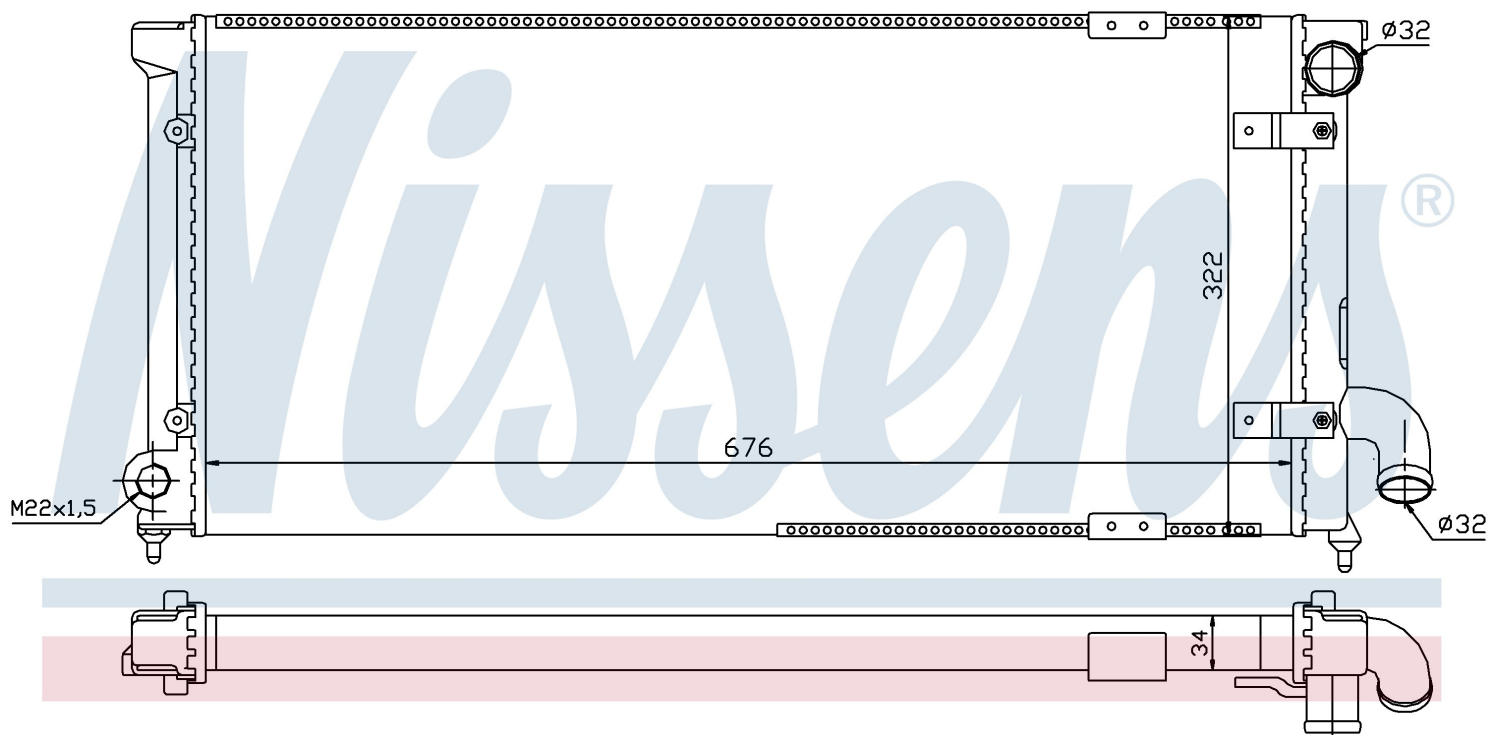

**Оригинальные номера**

1L0.121.251 A	1L0.121.253 A	1L0.121.253 C	1L0.121.253 F
---------------	---------------	---------------	---------------

Номер продукта | 63989

**Номер продукта 63989**

Производитель	SEAT
Модельный ряд	TOLEDO (91-)
Модель	1.8 i
Коробка передач	Manual
Система А/С	With air conditioning
Топливо	Gasoline
Двигатель	ABS
Вес брутто	3,80 kg
Период	11/1993->7/1994
Размер (В x Ш x Г)	675 x 324 x 34 mm
Материал	Mechanical aluminium

**Оригинальные номера**

1L0.121.251 A

1L0.121.253 A

1L0.121.253 C

1L0.121.253 F

Номер продукта | 63989

**Номер продукта 63989**

Производитель	SEAT
Модельный ряд	TOLEDO (91-)
Модель	1.8 i
Коробка передач	Manual
Система А/С	With air conditioning
Топливо	Gasoline
Двигатель	KR
Вес брутто	3,80 kg
Период	5/1991->11/1992
Размер (В x Ш x Г)	675 x 324 x 34 mm
Материал	Mechanical aluminium

**Оригинальные номера**

1L0.121.251 A	1L0.121.253 A	1L0.121.253 C	1L0.121.253 F
---------------	---------------	---------------	---------------

Номер продукта | 63989

**Номер продукта 63989**

Производитель	SEAT
Модельный ряд	TOLEDO (91-)
Модель	1.8 i
Коробка передач	Manual
Система А/С	With air conditioning
Топливо	Gasoline
Двигатель	PL
Вес брутто	3,80 kg
Период	5/1991->3/1994
Размер (В x Ш x Г)	675 x 324 x 34 mm
Материал	Mechanical aluminium