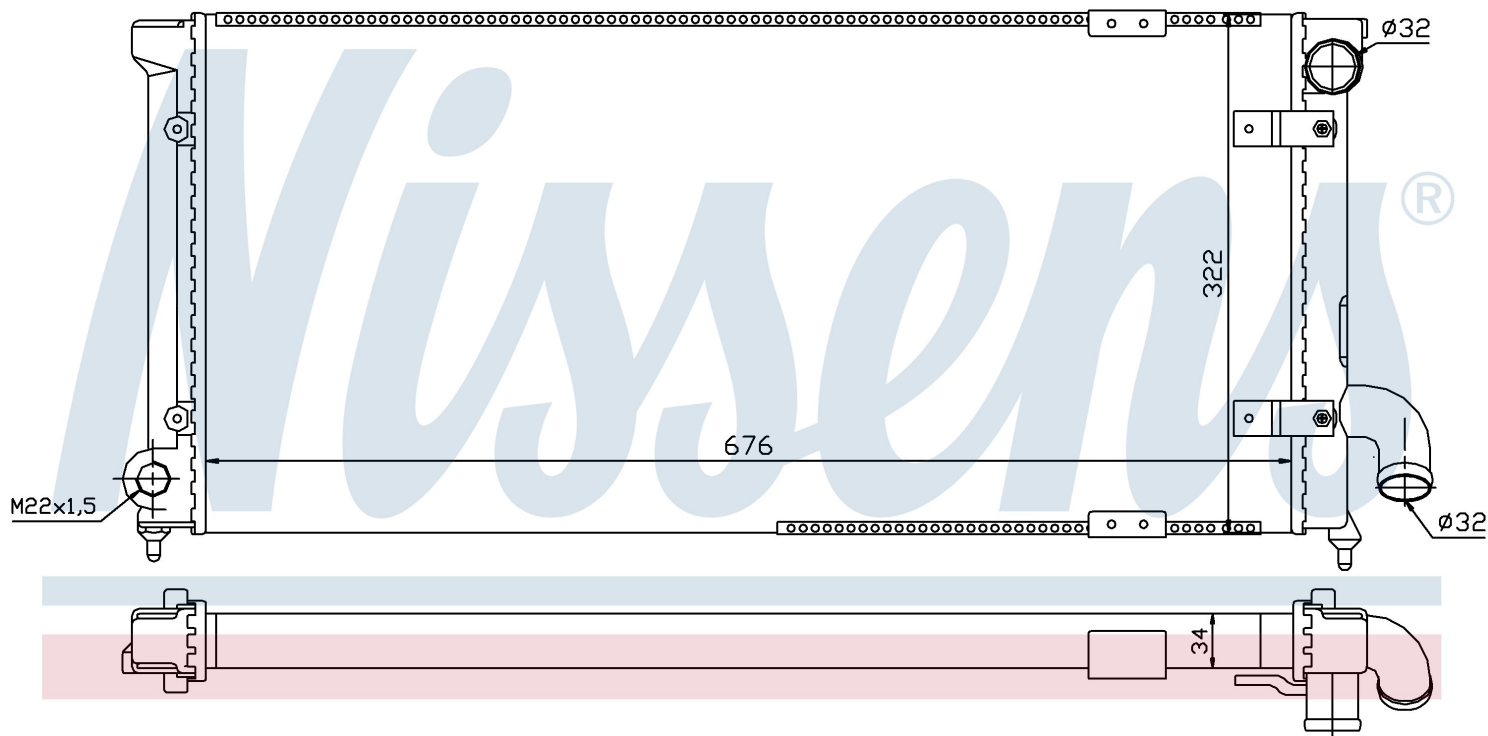

Номер продукта | 63989

**Номер продукта 63989**

Производитель	SEAT
Модельный ряд	TOLEDO (91-)
Модель	1.8 i
Коробка передач	Manual
Система А/С	With air conditioning
Топливо	Gasoline
Двигатель	ABS
Вес брутто	3,80 kg
Период	11/1993->7/1994
Размер (В x Ш x Г)	675 x 324 x 34 mm
Материал	Mechanical aluminium

**Оригинальные номера**

1L0.121.251 A	1L0.121.253 A	1L0.121.253 C	1L0.121.253 F
---------------	---------------	---------------	---------------

Номер продукта | 63989

**Номер продукта 63989**

Производитель	SEAT
Модельный ряд	TOLEDO (91-)
Модель	1.8 i
Коробка передач	Manual
Система А/С	With air conditioning
Топливо	Gasoline
Двигатель	ABS
Вес брутто	3,80 kg
Период	11/1993->7/1994
Размер (В x Ш x Г)	675 x 324 x 34 mm
Материал	Mechanical aluminium

**Оригинальные номера**

1L0.121.251 A	1L0.121.253 A	1L0.121.253 C	1L0.121.253 F
---------------	---------------	---------------	---------------

Номер продукта | 63989

**Номер продукта 63989**

Производитель	SEAT
Модельный ряд	TOLEDO (91-)
Модель	1.8 i
Коробка передач	Manual
Система А/С	With air conditioning
Топливо	Gasoline
Двигатель	ADZ
Вес брутто	3,80 kg
Период	7/1994->3/1999
Размер (В x Ш x Г)	675 x 324 x 34 mm
Материал	Mechanical aluminium

**Оригинальные номера**

1L0.121.251 A

1L0.121.253 A

1L0.121.253 C

1L0.121.253 F

Номер продукта | 63989

**Номер продукта 63989**

Производитель	SEAT
Модельный ряд	TOLEDO (91-)
Модель	1.8 i
Коробка передач	Manual
Система А/С	With air conditioning
Топливо	Gasoline
Двигатель	KR
Вес брутто	3,80 kg
Период	5/1991->11/1992
Размер (В x Ш x Г)	675 x 324 x 34 mm
Материал	Mechanical aluminium