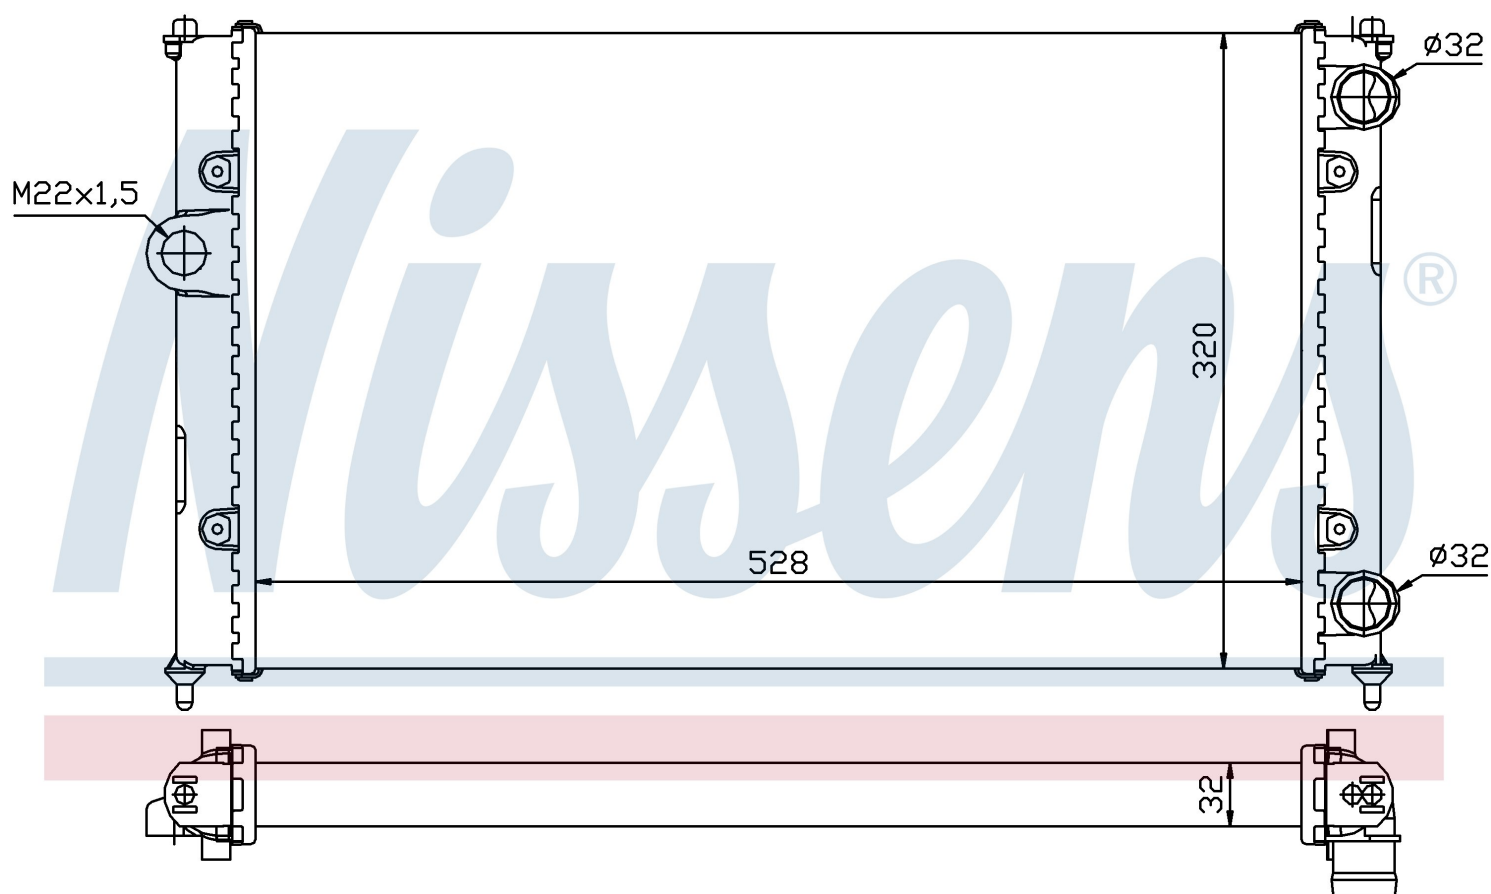

Номер продукта | 639961

Номер продукта 639961

Производитель	SEAT		
Модельный ряд	CORDOBA (96-)		
Модель	1.8 i		
Коробка передач	Manual		
Система А/С	Without air conditioning		
Топливо	Gasoline		
Двигатель	ACC		
Вес брутто	3,07 kg		
Период	7/1996->6/1999		
Размер (В x Ш x Г)	528 x 320 x 32 mm		
Материал	Mechanical aluminium		
Оригинальные номера			
6K0.121.253 H	6K0.121.253 S