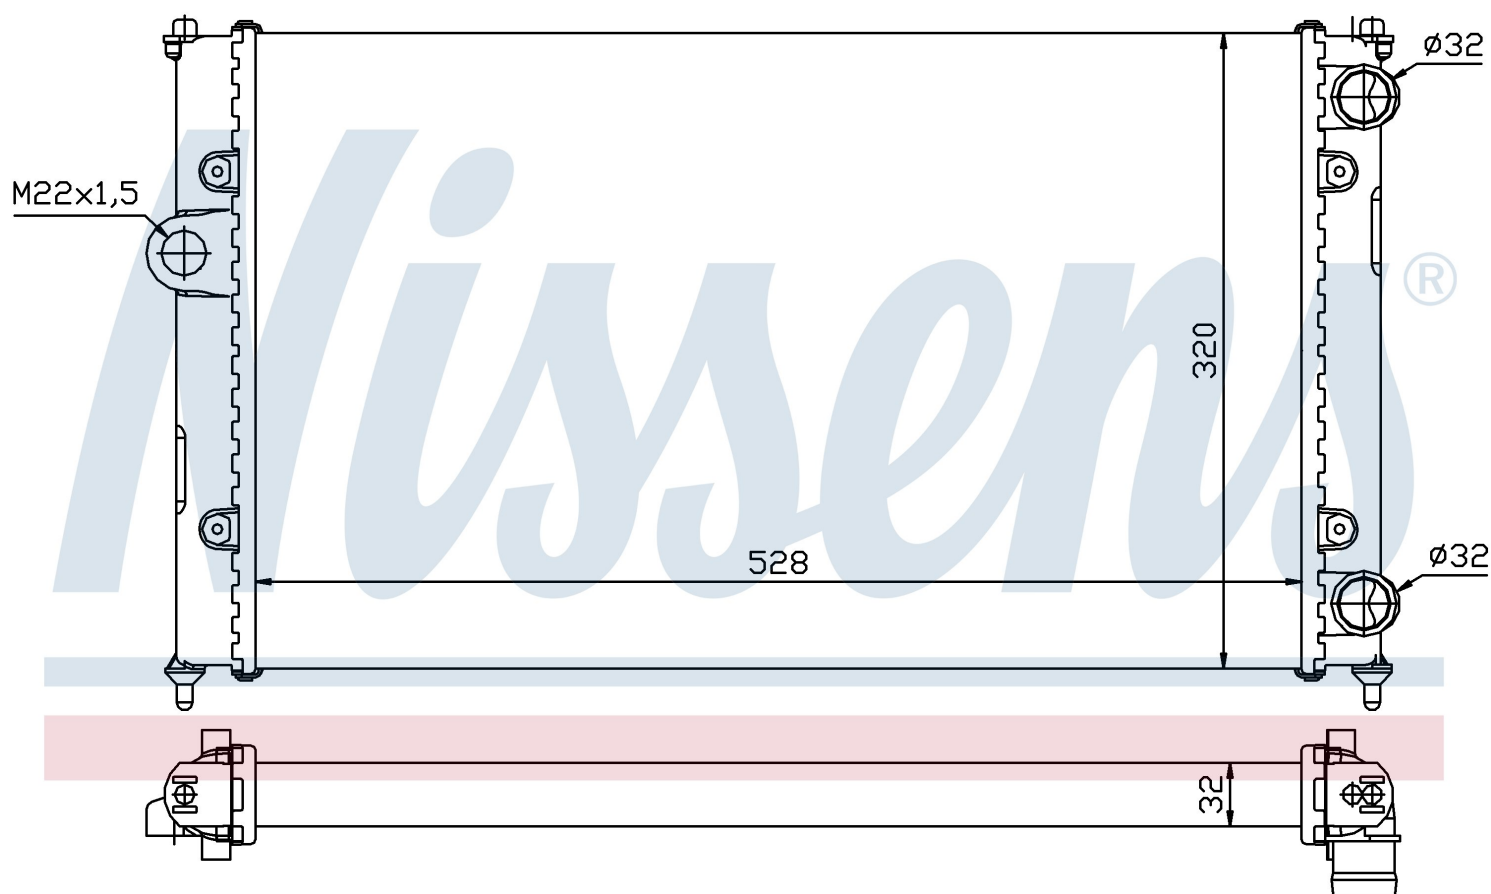

Номер продукта | 639961

Номер продукта 639961

Производитель	SEAT		
Модельный ряд	INCA (95-)		
Модель	1.6 i		
Коробка передач	Manual		
Система А/С	Without air conditioning		
Топливо	Gasoline		
Двигатель	1F		
Вес брутто	3,07 kg		
Период	11/1995->5/1997		
Размер (В x Ш x Г)	528 x 320 x 32 mm		
Материал	Mechanical aluminium		
Оригинальные номера			
6K0.121.253 H	6K0.121.253 S