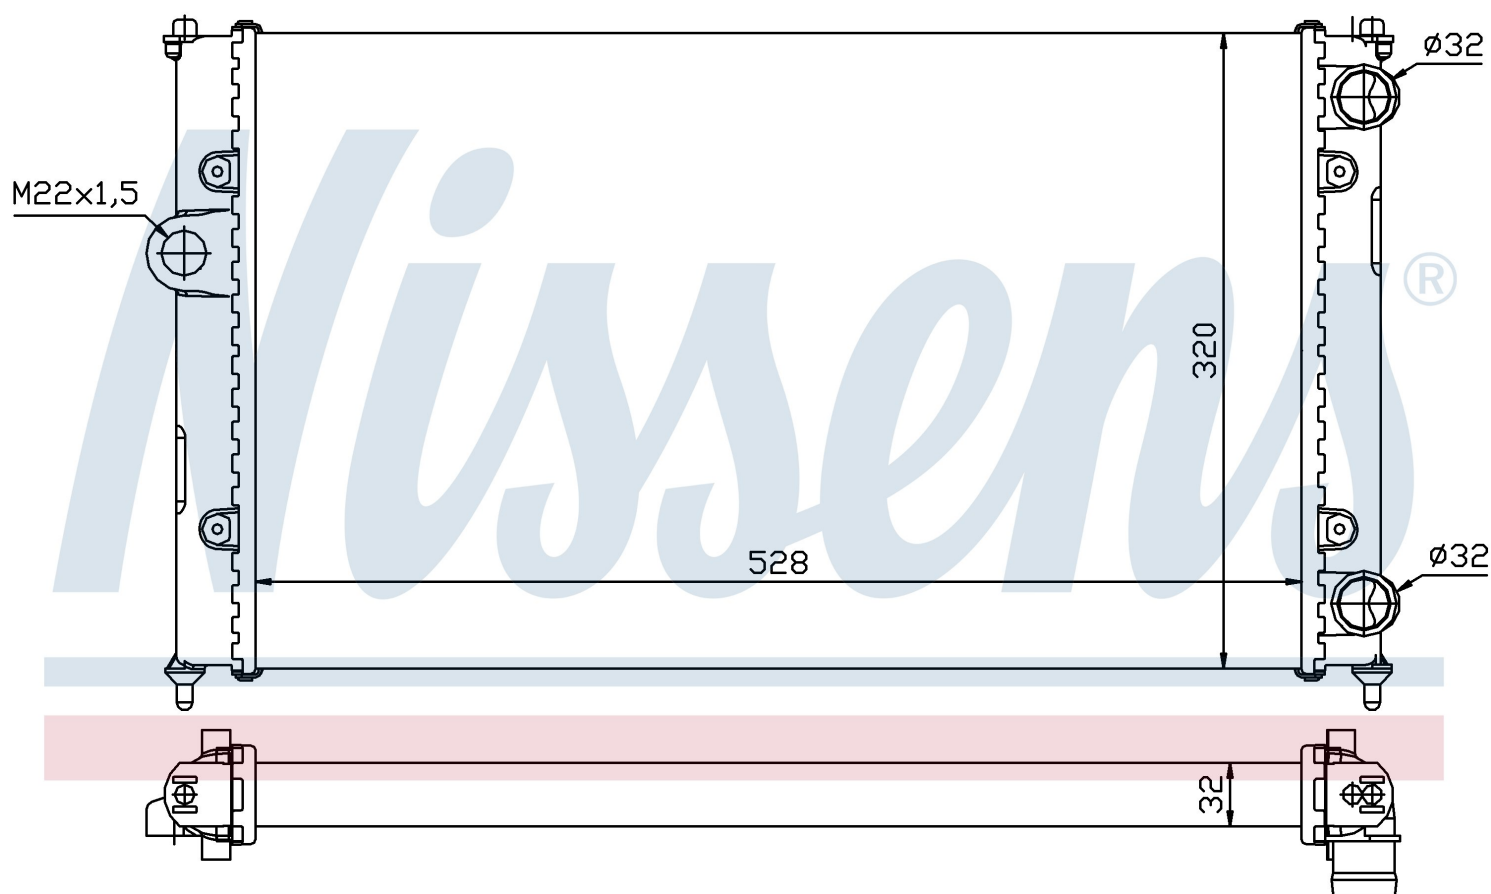

Номер продукта | 639961

Номер продукта 639961

Производитель	SEAT		
Модельный ряд	IBIZA (93-)		
Модель	1.8 i		
Коробка передач	Manual		
Система А/С	Without air conditioning		
Топливо	Gasoline		
Двигатель	ACC		
Вес брутто	3,07 kg		
Период	3/1995->6/1999		
Размер (В x Ш x Г)	528 x 320 x 32 mm		
Материал	Mechanical aluminium		
Оригинальные номера			
6K0.121.253 H	6K0.121.253 S