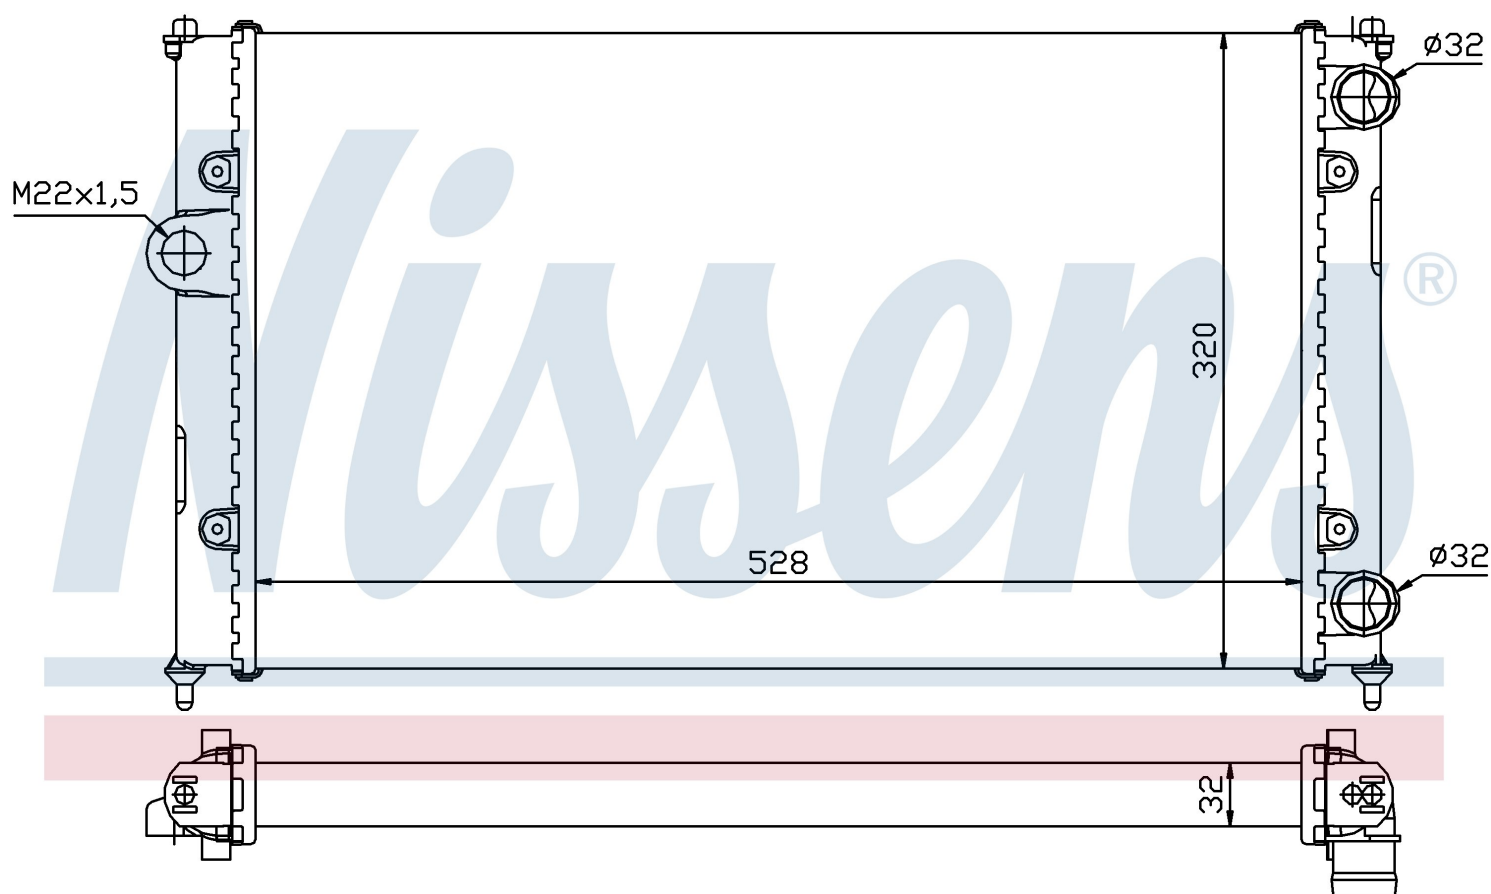

Номер продукта | 639961

Номер продукта 639961

Производитель	SEAT		
Модельный ряд	IBIZA (93-)		
Модель	1.8 i		
Коробка передач	Manual		
Система А/С	Without air conditioning		
Топливо	Gasoline		
Двигатель	ABS		
Вес брутто	3,07 kg		
Период	2/1993->8/1994		
Размер (В x Ш x Г)	528 x 320 x 32 mm		
Материал	Mechanical aluminium		
Оригинальные номера			
6K0.121.253 H	6K0.121.253 S