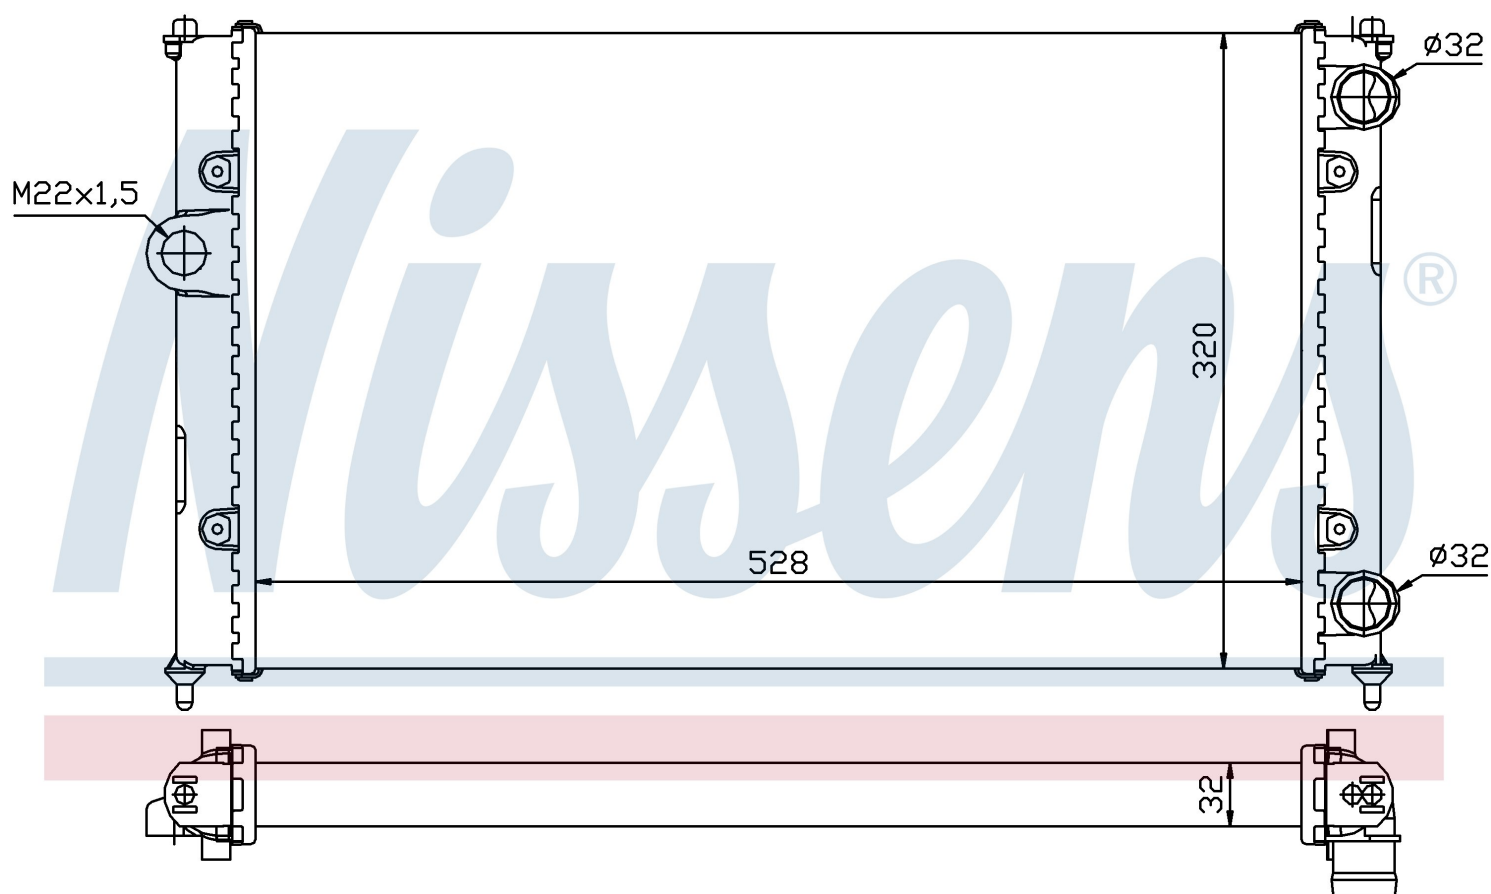

Номер продукта | 639961

Номер продукта 639961

Производитель	VOLKSWAGEN		
Модельный ряд	CADDY (95-)		
Модель	1.6 i		
Коробка передач	Manual		
Система А/С	Without air conditioning		
Топливо	Gasoline		
Двигатель	1F		
Вес брутто	3,07 kg		
Период	11/1995->5/1997		
Размер (В x Ш x Г)	528 x 320 x 32 mm		
Материал	Mechanical aluminium		
Оригинальные номера			
6K0.121.253 H	6K0.121.253 S