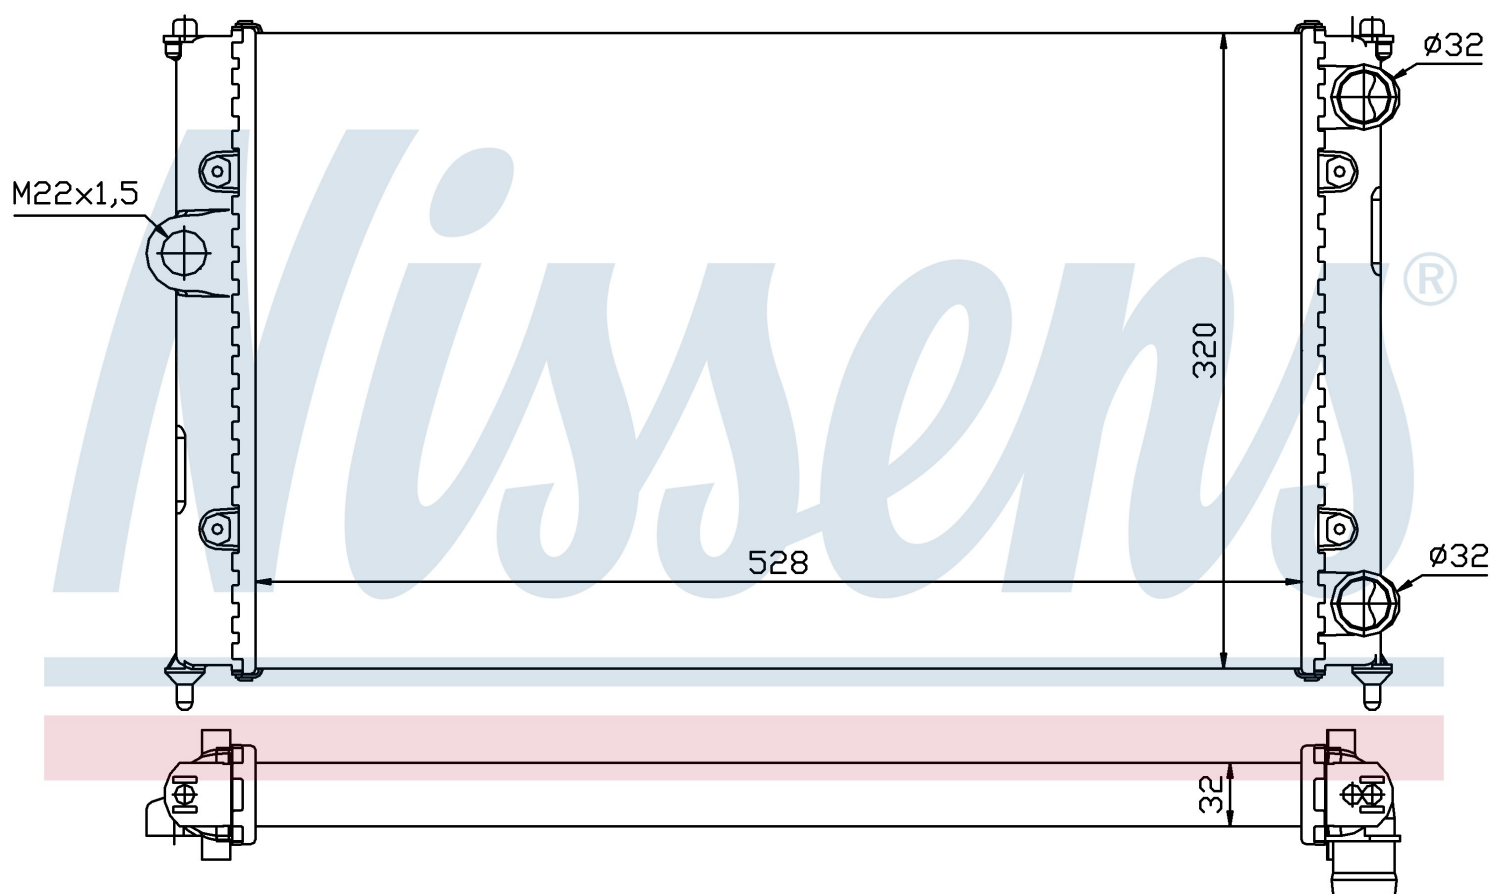

Номер продукта | 639961

**Номер продукта 639961**

Производитель	SEAT		
Модельный ряд	CORDOBA (93-)		
Модель	1.6 i		
Коробка передач	Manual		
Система А/С	Without air conditioning		
Топливо	Gasoline		
Двигатель	1F		
Вес брутто	3,07 kg		
Период	5/1994->6/1996		
Размер (В x Ш x Г)	528 x 320 x 32 mm		
Материал	Mechanical aluminium		
Оригинальные номера			
6K0.121.253 H	6K0.121.253 S		

Номер продукта | 639961

**Номер продукта 639961**

Производитель	SEAT		
Модельный ряд	CORDOBA (93-)		
Модель	1.8 i		
Коробка передач	Manual		
Система А/С	Without air conditioning		
Топливо	Gasoline		
Двигатель	ABS		
Вес брутто	3,07 kg		
Период	2/1993->8/1994		
Размер (В x Ш x Г)	528 x 320 x 32 mm		
Материал	Mechanical aluminium		
Оригинальные номера			
6K0.121.253 H	6K0.121.253 S		