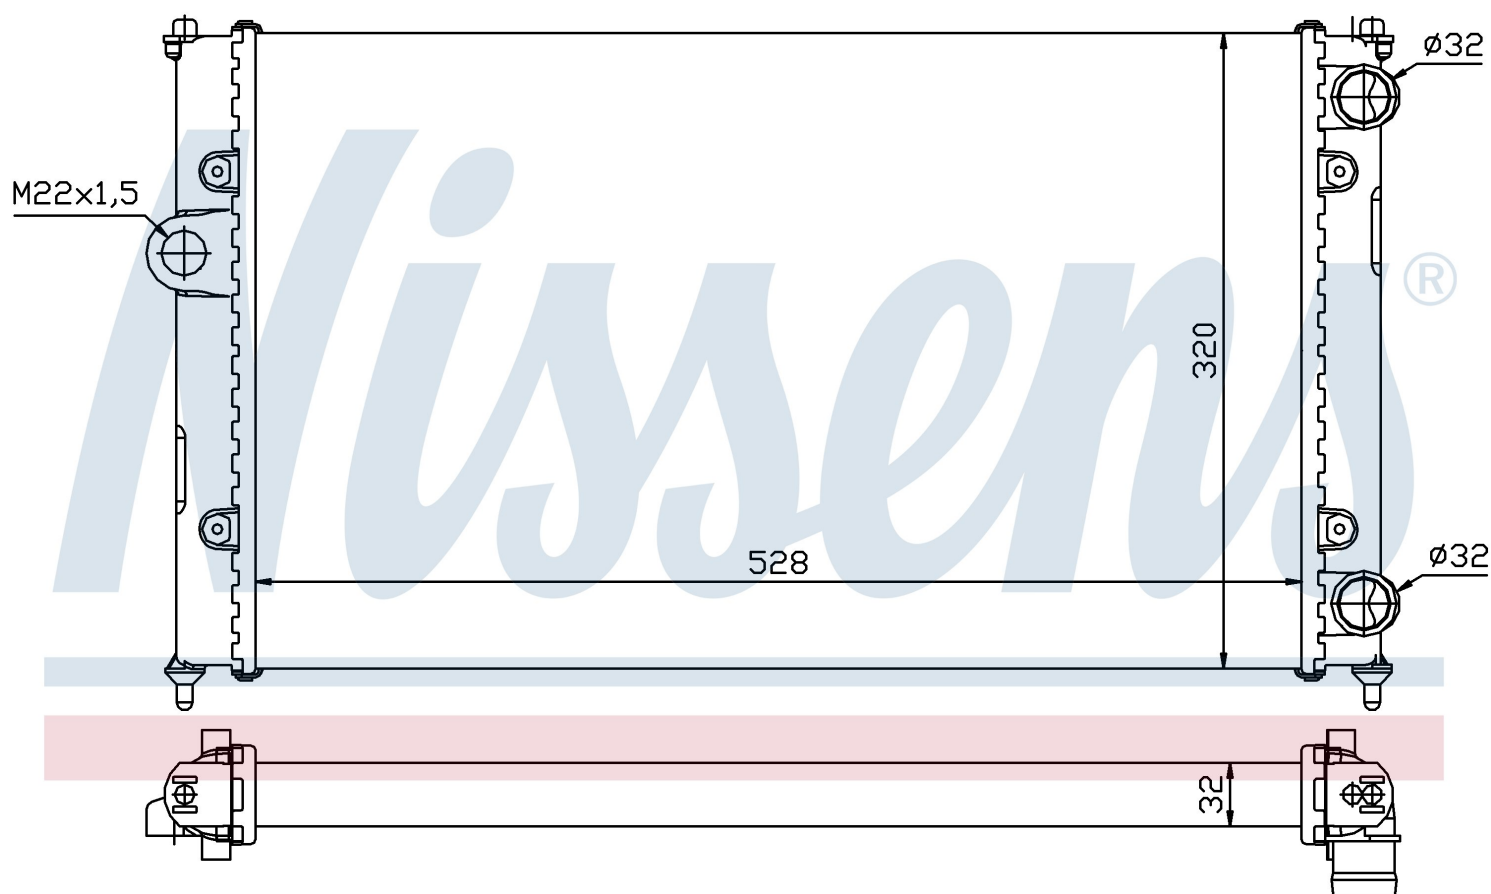

Номер продукта | 639961

Номер продукта 639961

Производитель	SEAT		
Модельный ряд	CORDOBA (96-)		
Модель	1.8 i		
Коробка передач	Manual		
Система А/С	Without air conditioning		
Топливо	Gasoline		
Двигатель	ADZ		
Вес брутто	3,07 kg		
Период	7/1996->6/1999		
Размер (В x Ш x Г)	528 x 320 x 32 mm		
Материал	Mechanical aluminium		
Оригинальные номера			
6K0.121.253 H	6K0.121.253 S