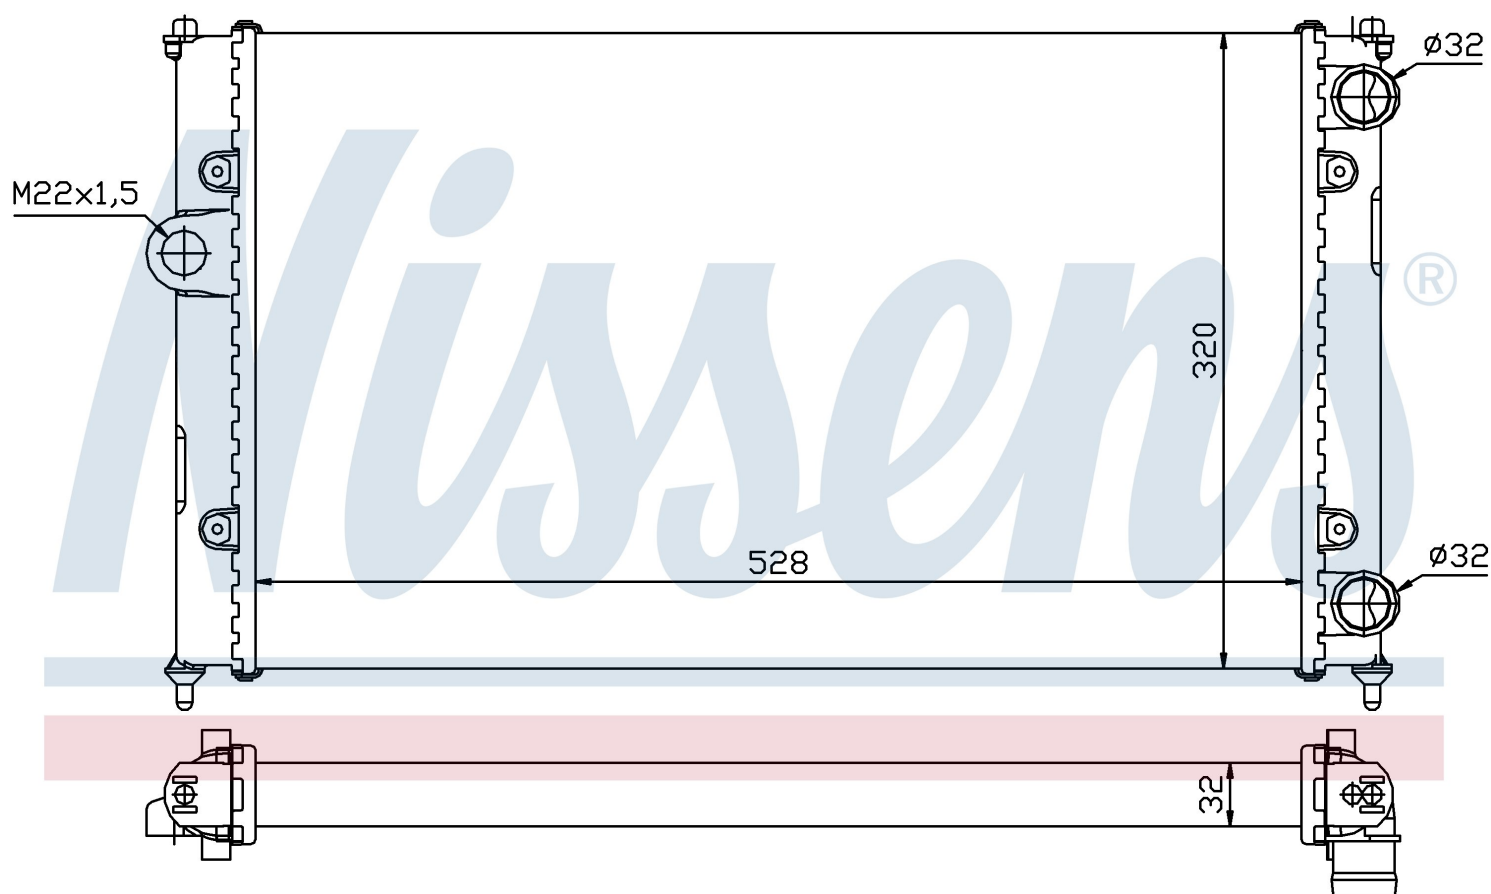

Номер продукта | 639961

Номер продукта 639961

Производитель	SEAT		
Модельный ряд	CORDOBA (93-)		
Модель	1.8 i		
Коробка передач	Manual		
Система А/С	Without air conditioning		
Топливо	Gasoline		
Двигатель	ADZ		
Вес брутто	3,07 kg		
Период	9/1994->6/1996		
Размер (В x Ш x Г)	528 x 320 x 32 mm		
Материал	Mechanical aluminium		
Оригинальные номера			
6K0.121.253 H	6K0.121.253 S