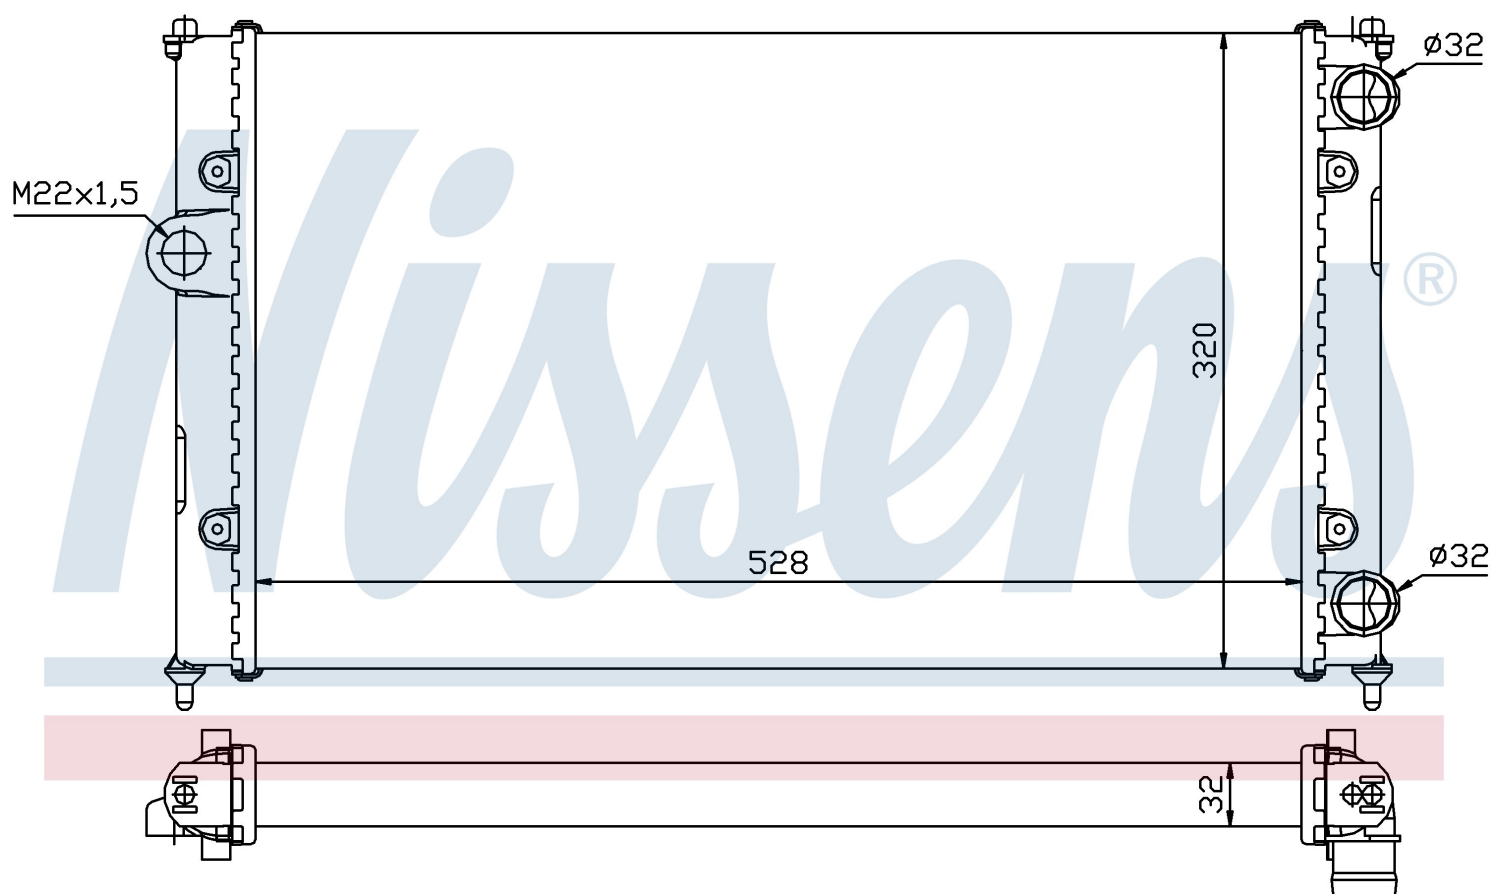

Номер продукта | 639961

Номер продукта 639961

Производитель	VOLKSWAGEN		
Модельный ряд	POLO CLASSIC (99-)		
Модель	1.8 i		
Коробка передач	Manual		
Система А/С	Without air conditioning		
Топливо	Gasoline		
Двигатель	ADD		
Вес брутто	3,07 kg		
Период	3/2000->9/2001		
Размер (В x Ш x Г)	528 x 320 x 32 mm		
Материал	Mechanical aluminium		
Оригинальные номера			
6K0.121.253 H	6K0.121.253 S