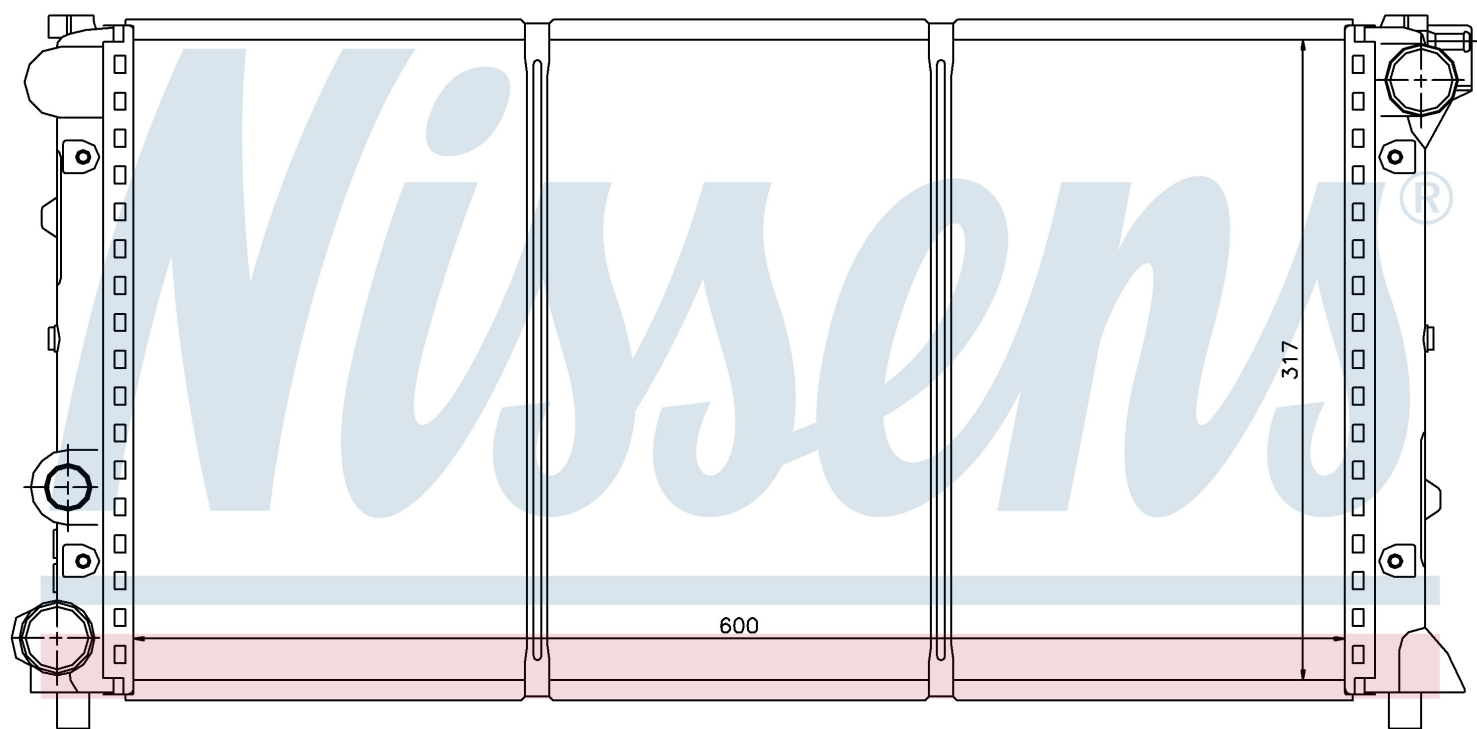

Номер продукта | 64001

Номер продукта 64001	
Производитель	SEAT
Модельный ряд	IBIZA (84-)
Модель	1.2
Коробка передач	Manual
Система А/С	Without air conditioning
Топливо	Gasoline
Двигатель	PORSCHE
Вес брутто	3,05 kg
Период	7/1984->4/1993
Размер (В x Ш x Г)	600 x 317 x 22 mm
Материал	Mechanical aluminium
Оригинальные номера	
SE021117002A	

Номер продукта | 64001

**Номер продукта 64001**

Производитель	SEAT
Модельный ряд	IBIZA (84-)
Модель	1.5
Коробка передач	Manual
Система А/С	Without air conditioning
Топливо	Gasoline
Двигатель	PORSCHE
Вес брутто	3,05 kg
Период	7/1984->4/1993
Размер (В x Ш x Г)	600 x 317 x 22 mm
Материал	Mechanical aluminium
Оригинальные номера	
SE021117002A	

Номер продукта | 64001

Номер продукта 64001	
Производитель	SEAT
Модельный ряд	MALAGA (85-)
Модель	1.2
Коробка передач	Manual
Система А/С	Without air conditioning
Топливо	Gasoline
Двигатель	PORSCHE
Вес брутто	3,05 kg
Период	4/1985->
Размер (В x Ш x Г)	600 x 317 x 22 mm
Материал	Mechanical aluminium
Оригинальные номера	
SE021117002A	

Номер продукта | 64001

Номер продукта 64001	
Производитель	SEAT
Модельный ряд	RONDA (84-)
Модель	1.2
Коробка передач	Manual
Система А/С	Without air conditioning
Топливо	Gasoline
Двигатель	PORSCHE
Вес брутто	3,05 kg
Период	10/1984->
Размер (В x Ш x Г)	600 x 317 x 22 mm
Материал	Mechanical aluminium
Оригинальные номера	
SE021117002A	