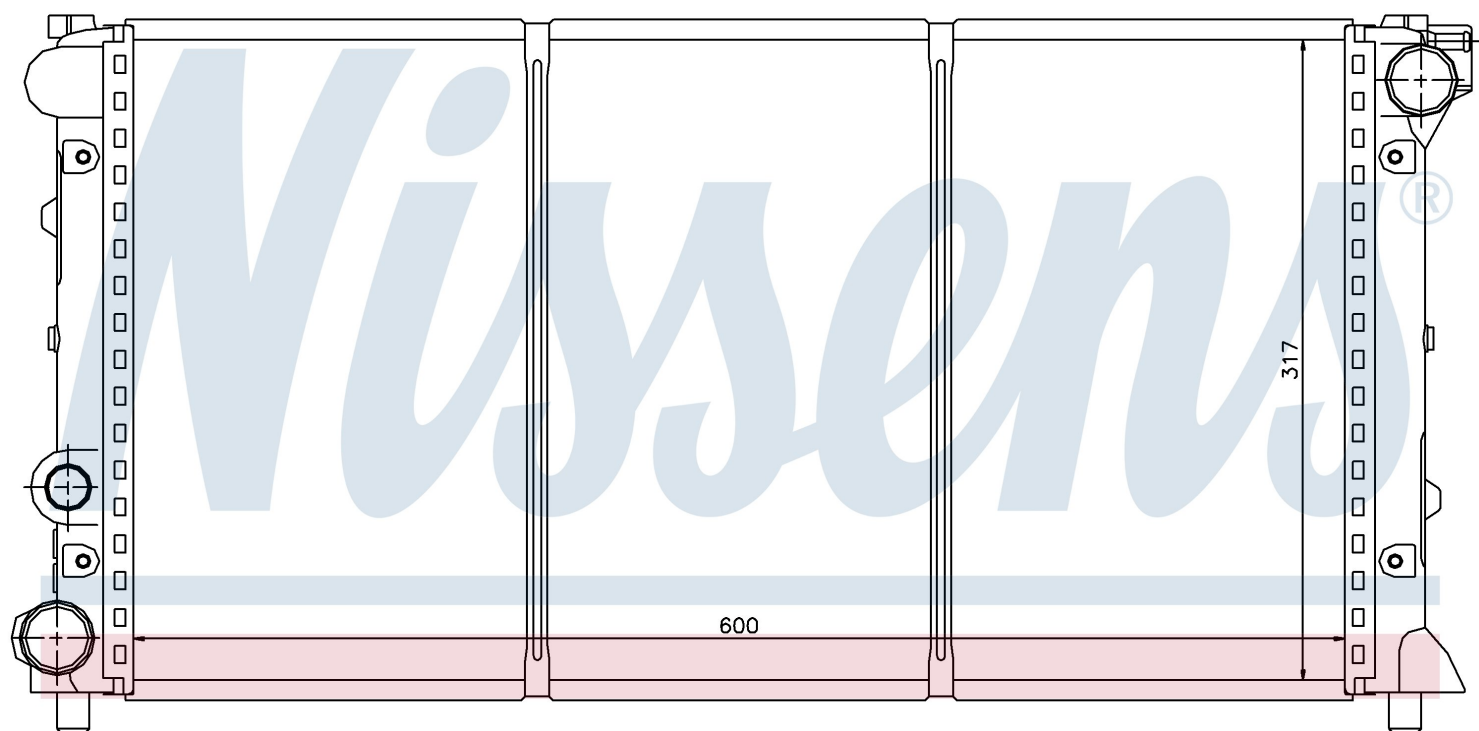

Номер продукта | 64001

Номер продукта 64001	
Производитель	SEAT
Модельный ряд	IBIZA (84-)
Модель	1.2
Коробка передач	Manual
Система А/С	Without air conditioning
Топливо	Gasoline
Двигатель	PORSCHE
Вес брутто	3,05 kg
Период	7/1984->4/1993
Размер (В x Ш x Г)	600 x 317 x 22 mm
Материал	Mechanical aluminium
Оригинальные номера	
SE021117002A	

Номер продукта | 64001

**Номер продукта 64001**

Производитель	SEAT
Модельный ряд	IBIZA (84-)
Модель	1.5
Коробка передач	Manual
Система А/С	Without air conditioning
Топливо	Gasoline
Двигатель	PORSCHE
Вес брутто	3,05 kg
Период	7/1984->4/1993
Размер (В x Ш x Г)	600 x 317 x 22 mm
Материал	Mechanical aluminium
Оригинальные номера	
SE021117002A	

Номер продукта | 64001

Номер продукта 64001	
Производитель	SEAT
Модельный ряд	MALAGA (85-)
Модель	1.2
Коробка передач	Manual
Система А/С	Without air conditioning
Топливо	Gasoline
Двигатель	PORSCHE
Вес брутто	3,05 kg
Период	4/1985->
Размер (В x Ш x Г)	600 x 317 x 22 mm
Материал	Mechanical aluminium
Оригинальные номера	
SE021117002A	

Номер продукта | 64001

Номер продукта 64001	
Производитель	SEAT
Модельный ряд	RONDA (84-)
Модель	1.2
Коробка передач	Manual
Система А/С	Without air conditioning
Топливо	Gasoline
Двигатель	PORSCHE
Вес брутто	3,05 kg
Период	10/1984->
Размер (В x Ш x Г)	600 x 317 x 22 mm
Материал	Mechanical aluminium
Оригинальные номера	
SE021117002A	