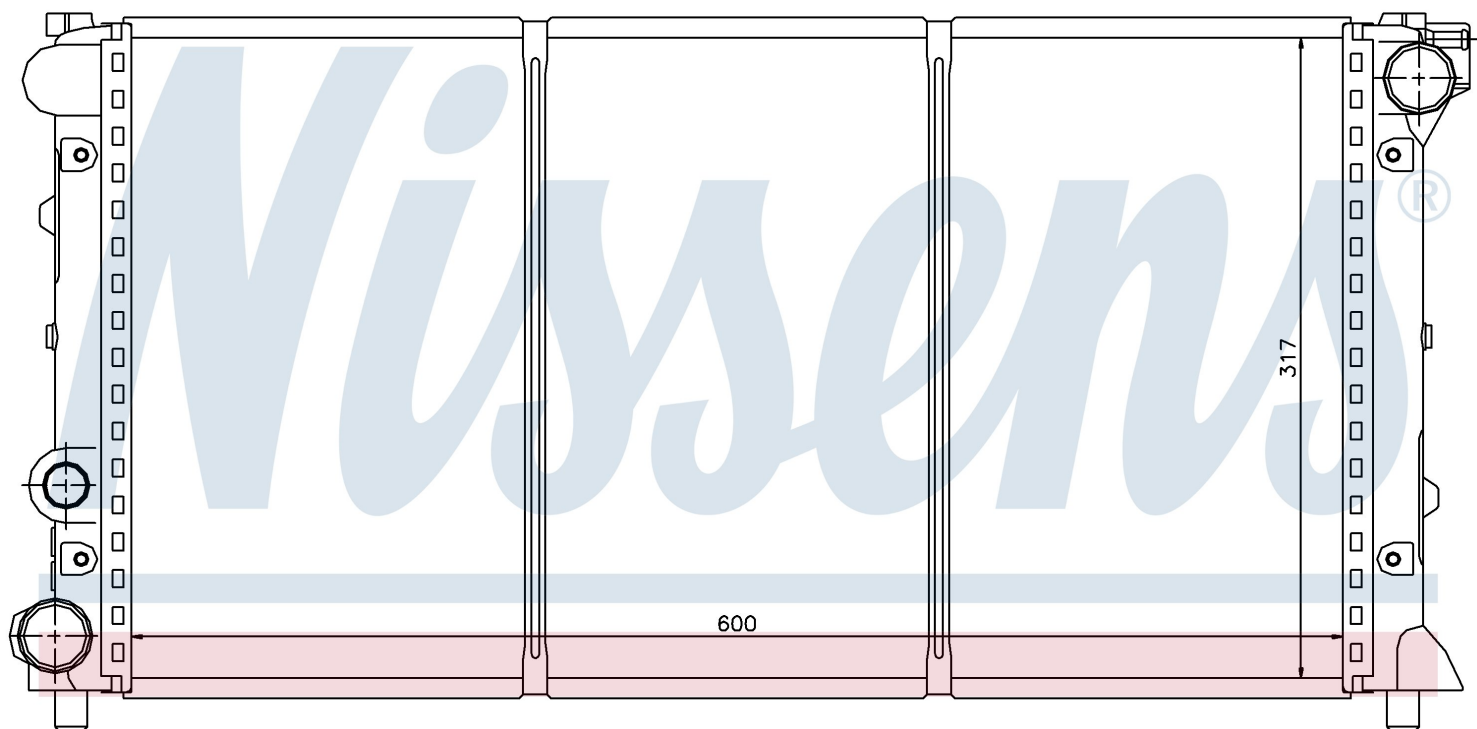

Номер продукта | 64001

Номер продукта 64001	
Производитель	SEAT
Модельный ряд	IBIZA (84-)
Модель	1.2
Коробка передач	Manual
Система А/С	Without air conditioning
Топливо	Gasoline
Двигатель	PORSCHE
Вес брутто	3,05 kg
Период	7/1984->4/1993
Размер (В x Ш x Г)	600 x 317 x 22 mm
Материал	Mechanical aluminium
Оригинальные номера	
SE021117002A	

Номер продукта | 64001

**Номер продукта 64001**

Производитель	SEAT
Модельный ряд	IBIZA (84-)
Модель	1.5
Коробка передач	Manual
Система А/С	Without air conditioning
Топливо	Gasoline
Двигатель	PORSCHE
Вес брутто	3,05 kg
Период	7/1984->4/1993
Размер (В x Ш x Г)	600 x 317 x 22 mm
Материал	Mechanical aluminium
Оригинальные номера	
SE021117002A	

Номер продукта | 64001

Номер продукта 64001	
Производитель	SEAT
Модельный ряд	MALAGA (85-)
Модель	1.2
Коробка передач	Manual
Система А/С	Without air conditioning
Топливо	Gasoline
Двигатель	PORSCHE
Вес брутто	3,05 kg
Период	4/1985->
Размер (В x Ш x Г)	600 x 317 x 22 mm
Материал	Mechanical aluminium
Оригинальные номера	
SE021117002A	

Номер продукта | 64001

Номер продукта 64001	
Производитель	SEAT
Модельный ряд	RONDA (84-)
Модель	1.2
Коробка передач	Manual
Система А/С	Without air conditioning
Топливо	Gasoline
Двигатель	PORSCHE
Вес брутто	3,05 kg
Период	10/1984->
Размер (В x Ш x Г)	600 x 317 x 22 mm
Материал	Mechanical aluminium
Оригинальные номера	
SE021117002A	