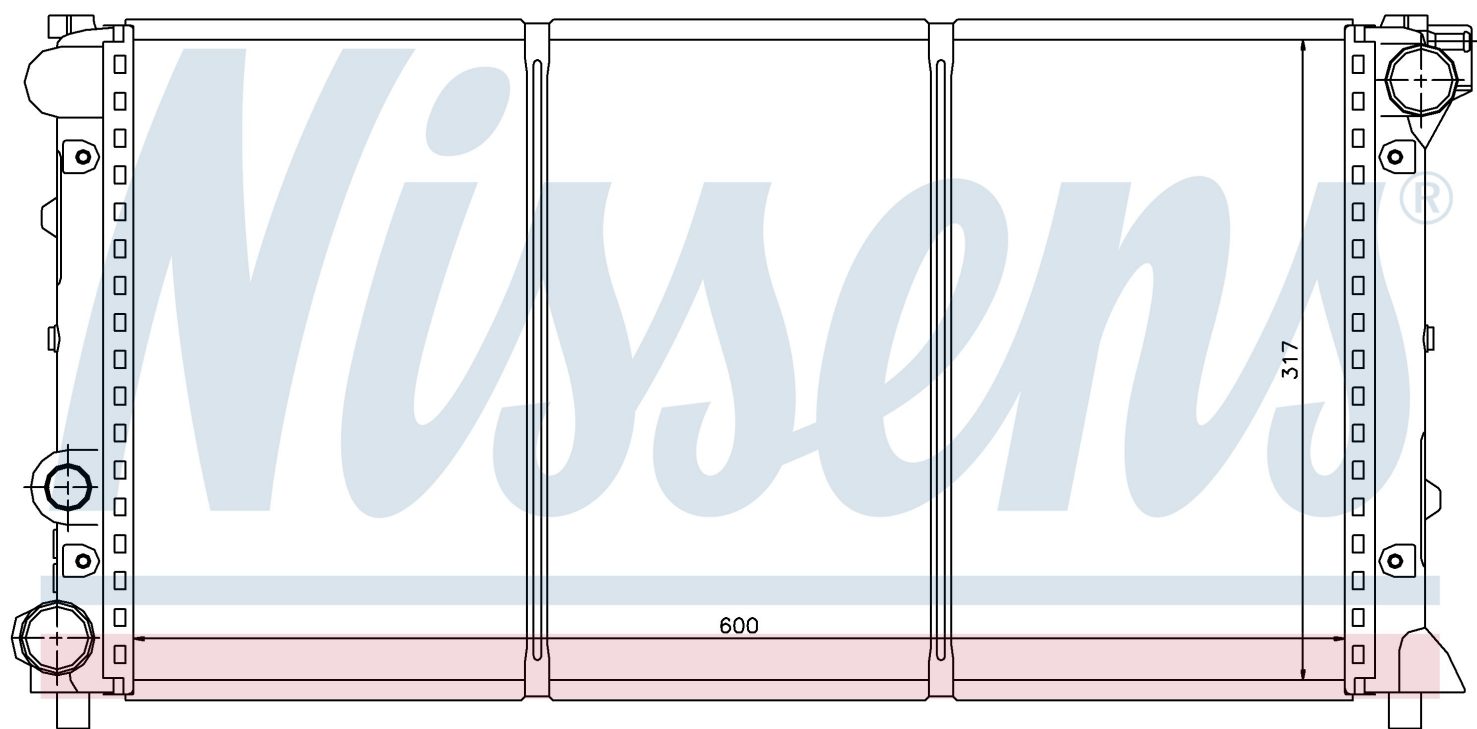

Номер продукта | 64001

Номер продукта 64001	
Производитель	SEAT
Модельный ряд	RONDA (84-)
Модель	1.2
Коробка передач	Manual
Система А/С	Without air conditioning
Топливо	Gasoline
Двигатель	PORSCHE
Вес брутто	3,05 kg
Период	10/1984->
Размер (В x Ш x Г)	600 x 317 x 22 mm
Материал	Mechanical aluminium
Оригинальные номера	
SE021117002A