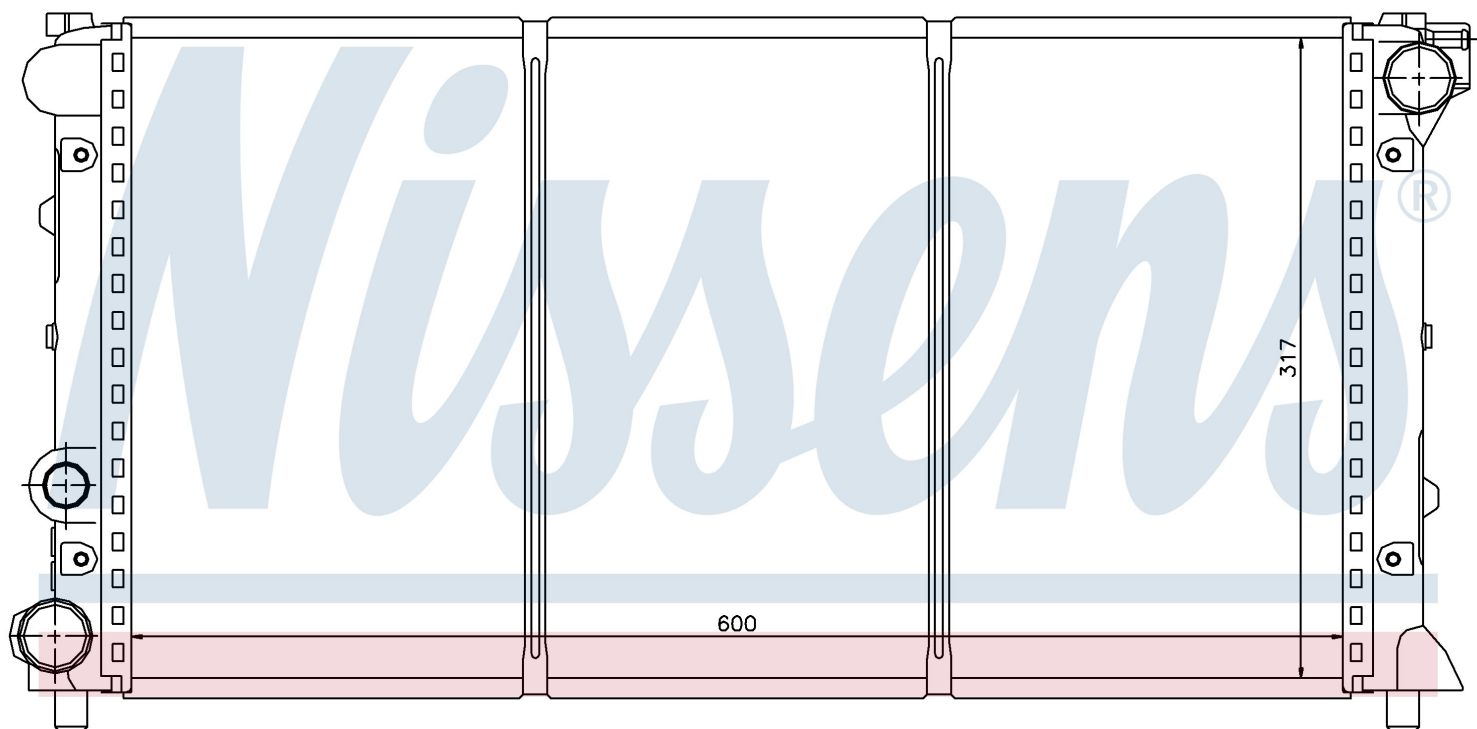

Номер продукта | 64001

**Номер продукта 64001**

Производитель	SEAT
Модельный ряд	IBIZA (84-)
Модель	1.5
Коробка передач	Manual
Система А/С	Without air conditioning
Топливо	Gasoline
Двигатель	PORSCHE
Вес брутто	3,05 kg
Период	7/1984->4/1993
Размер (В x Ш x Г)	600 x 317 x 22 mm
Материал	Mechanical aluminium
Оригинальные номера	
SE021117002A	

Номер продукта | 64001

Номер продукта 64001	
Производитель	SEAT
Модельный ряд	MALAGA (85-)
Модель	1.2
Коробка передач	Manual
Система А/С	Without air conditioning
Топливо	Gasoline
Двигатель	PORSCHE
Вес брутто	3,05 kg
Период	4/1985->
Размер (В x Ш x Г)	600 x 317 x 22 mm
Материал	Mechanical aluminium
Оригинальные номера	
SE021117002A	

Номер продукта | 64001

**Номер продукта 64001**

Производитель	SEAT
Модельный ряд	MALAGA (85-)
Модель	1.5
Коробка передач	Manual
Система А/С	Without air conditioning
Топливо	Gasoline
Двигатель	PORSCHE
Вес брутто	3,05 kg
Период	4/1985->
Размер (В x Ш x Г)	600 x 317 x 22 mm
Материал	Mechanical aluminium
Оригинальные номера	
SE021117002A	