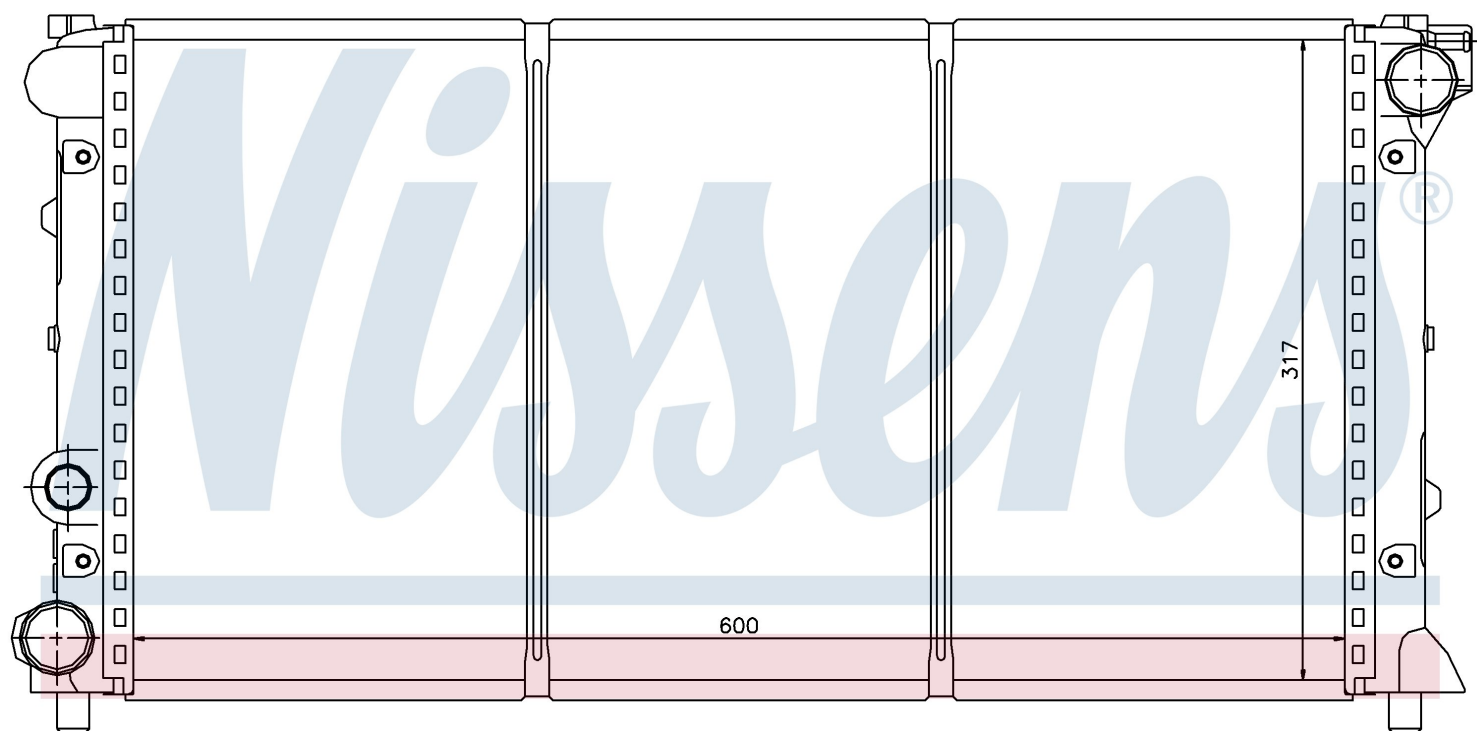

Номер продукта | 64001

Номер продукта 64001

Производитель	SEAT
Модельный ряд	IBIZA (84-)
Модель	1.2
Коробка передач	Manual
Система А/С	Without air conditioning
Топливо	Gasoline
Двигатель	PORSCHE
Вес брутто	3,05 kg
Период	7/1984->4/1993
Размер (В x Ш x Г)	600 x 317 x 22 mm
Материал	Mechanical aluminium
Оригинальные номера	
SE021117002A