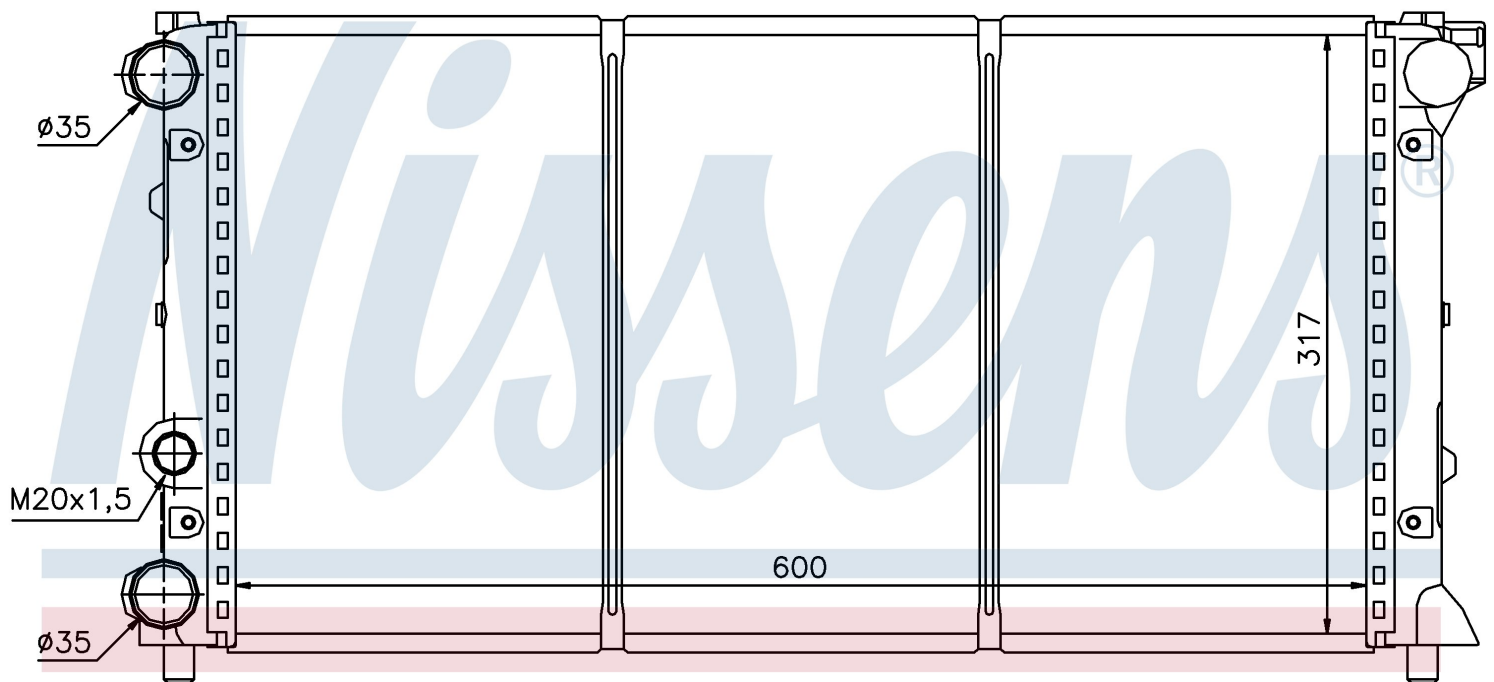

Номер продукта | 64002

<b>Номер продукта 64002</b>	
Производитель	SEAT
Модельный ряд	IBIZA (84-)
Модель	1.5 i
Коробка передач	Manual
Система А/С	With/Without air conditioning
Топливо	Gasoline
Двигатель	PORSCHE
Вес брутто	3,10 kg
Период	3/1988->4/1993
Размер (В x Ш x Г)	600 x 317 x 38 mm
Материал	Mechanical aluminium
<b>Оригинальные номера</b>	
SE021117002B	SE021117002D

Номер продукта | 64002

**Номер продукта 64002**

Производитель	SEAT		
Модельный ряд	IBIZA (84-)		
Модель	1.7 i		
Коробка передач	Manual		
Система А/С	With/Without air conditioning		
Топливо	Gasoline		
Двигатель	PORSCHE		
Вес брутто	3,10 kg		
Период	11/1991->4/1993		
Размер (В x Ш x Г)	600 x 317 x 38 mm		
Материал	Mechanical aluminium		
<b>Оригинальные номера</b>			
SE021117002B	SE021117002D		

Номер продукта | 64002

Номер продукта 64002	
Производитель	SEAT
Модельный ряд	MALAGA (85-)
Модель	1.5 i
Коробка передач	Manual
Система А/С	With/Without air conditioning
Топливо	Gasoline
Двигатель	PORSCHE
Вес брутто	3,10 kg
Период	4/1987->
Размер (В x Ш x Г)	600 x 317 x 38 mm
Материал	Mechanical aluminium
Оригинальные номера	
SE021117002B	SE021117002D