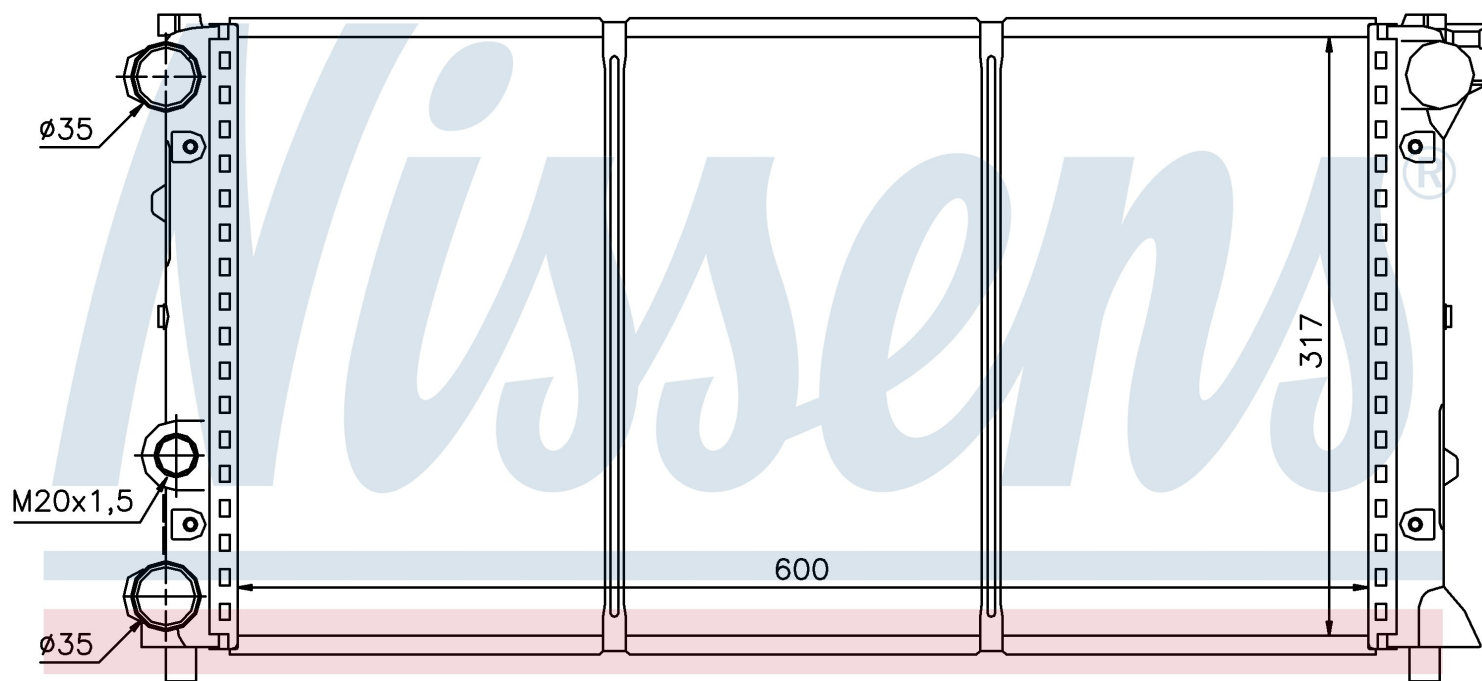

Номер продукта | 64002

<b>Номер продукта 64002</b>	
Производитель	SEAT
Модельный ряд	IBIZA (84-)
Модель	1.5 i
Коробка передач	Manual
Система А/С	With/Without air conditioning
Топливо	Gasoline
Двигатель	PORSCHE
Вес брутто	3,10 kg
Период	3/1988->4/1993
Размер (В x Ш x Г)	600 x 317 x 38 mm
Материал	Mechanical aluminium
<b>Оригинальные номера</b>	
SE021117002B	SE021117002D

Номер продукта | 64002

**Номер продукта 64002**

Производитель	SEAT		
Модельный ряд	IBIZA (84-)		
Модель	1.7 i		
Коробка передач	Manual		
Система А/С	With/Without air conditioning		
Топливо	Gasoline		
Двигатель	PORSCHE		
Вес брутто	3,10 kg		
Период	11/1991->4/1993		
Размер (В x Ш x Г)	600 x 317 x 38 mm		
Материал	Mechanical aluminium		
<b>Оригинальные номера</b>			
SE021117002B	SE021117002D		

Номер продукта | 64002

Номер продукта 64002	
Производитель	SEAT
Модельный ряд	MALAGA (85-)
Модель	1.5 i
Коробка передач	Manual
Система А/С	With/Without air conditioning
Топливо	Gasoline
Двигатель	PORSCHE
Вес брутто	3,10 kg
Период	4/1987->
Размер (В x Ш x Г)	600 x 317 x 38 mm
Материал	Mechanical aluminium
Оригинальные номера	
SE021117002B	SE021117002D