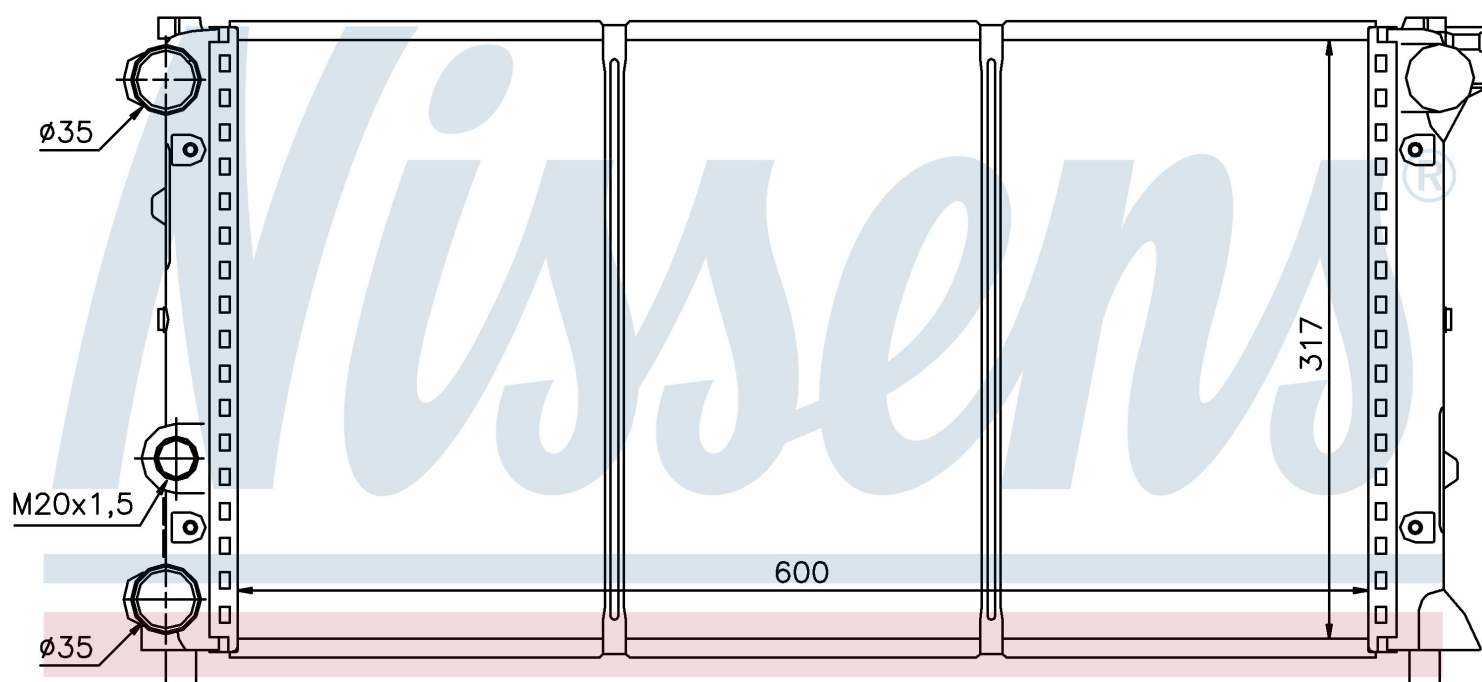

Номер продукта | 64002

**Номер продукта 64002**

Производитель	SEAT		
Модельный ряд	IBIZA (84-)		
Модель	1.7 i		
Коробка передач	Manual		
Система А/С	With/Without air conditioning		
Топливо	Gasoline		
Двигатель	PORSCHE		
Вес брутто	3,10 kg		
Период	11/1991->4/1993		
Размер (В x Ш x Г)	600 x 317 x 38 mm		
Материал	Mechanical aluminium		
<b>Оригинальные номера</b>			
SE021117002B	SE021117002D		

Номер продукта | 64002

Номер продукта 64002	
Производитель	SEAT
Модельный ряд	MALAGA (85-)
Модель	1.5 i
Коробка передач	Manual
Система А/С	With/Without air conditioning
Топливо	Gasoline
Двигатель	PORSCHE
Вес брутто	3,10 kg
Период	4/1987->
Размер (В x Ш x Г)	600 x 317 x 38 mm
Материал	Mechanical aluminium
Оригинальные номера	
SE021117002B	SE021117002D

Номер продукта | 64002

<b>Номер продукта 64002</b>	
Производитель	SEAT
Модельный ряд	MALAGA (85-)
Модель	1.7 D
Коробка передач	Manual
Система А/С	Without air conditioning
Топливо	Diesel
Двигатель	FIAT FIAT
Вес брутто	3,10 kg
Период	4/1985->
Размер (В x Ш x Г)	600 x 317 x 38 mm
Материал	Mechanical aluminium
<b>Оригинальные номера</b>	
SE021117002B	SE021117002D