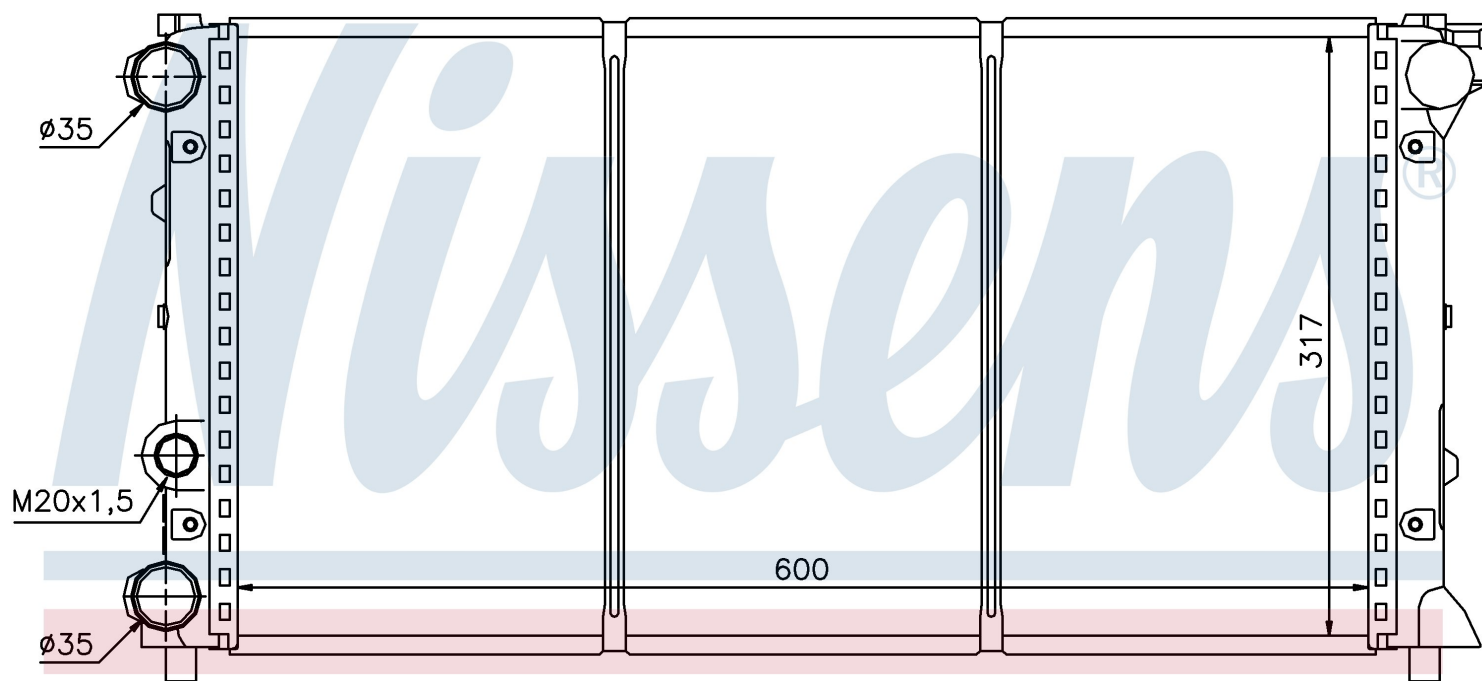

Номер продукта | 64002

**Номер продукта 64002**

Производитель	SEAT		
Модельный ряд	IBIZA (84-)		
Модель	1.7 i		
Коробка передач	Manual		
Система А/С	With/Without air conditioning		
Топливо	Gasoline		
Двигатель	PORSCHE		
Вес брутто	3,10 kg		
Период	11/1991->4/1993		
Размер (В x Ш x Г)	600 x 317 x 38 mm		
Материал	Mechanical aluminium		
<b>Оригинальные номера</b>			
SE021117002B	SE021117002D		

Номер продукта | 64002

Номер продукта 64002	
Производитель	SEAT
Модельный ряд	MALAGA (85-)
Модель	1.5 i
Коробка передач	Manual
Система А/С	With/Without air conditioning
Топливо	Gasoline
Двигатель	PORSCHE
Вес брутто	3,10 kg
Период	4/1987->
Размер (В x Ш x Г)	600 x 317 x 38 mm
Материал	Mechanical aluminium
Оригинальные номера	
SE021117002B	SE021117002D

Номер продукта | 64002

<b>Номер продукта 64002</b>	
Производитель	SEAT
Модельный ряд	MALAGA (85-)
Модель	1.7 D
Коробка передач	Manual
Система А/С	Without air conditioning
Топливо	Diesel
Двигатель	FIAT FIAT
Вес брутто	3,10 kg
Период	4/1985->
Размер (В x Ш x Г)	600 x 317 x 38 mm
Материал	Mechanical aluminium
<b>Оригинальные номера</b>	
SE021117002B	SE021117002D