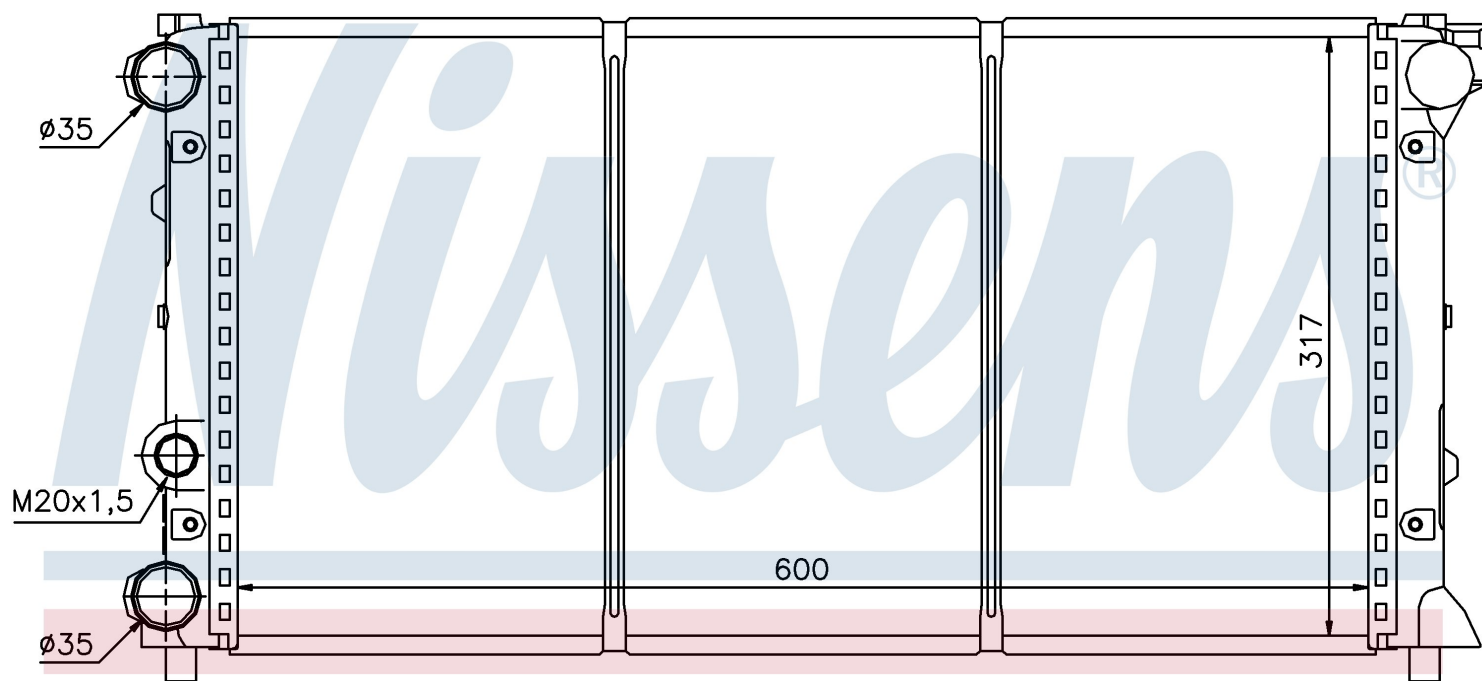

Номер продукта | 64002

Номер продукта 64002	
Производитель	SEAT
Модельный ряд	IBIZA (84-)
Модель	1.5 i
Коробка передач	Manual
Система А/С	With/Without air conditioning
Топливо	Gasoline
Двигатель	PORSCHE
Вес брутто	3,10 kg
Период	3/1988->4/1993
Размер (В x Ш x Г)	600 x 317 x 38 mm
Материал	Mechanical aluminium
Оригинальные номера	
SE021117002B	SE021117002D