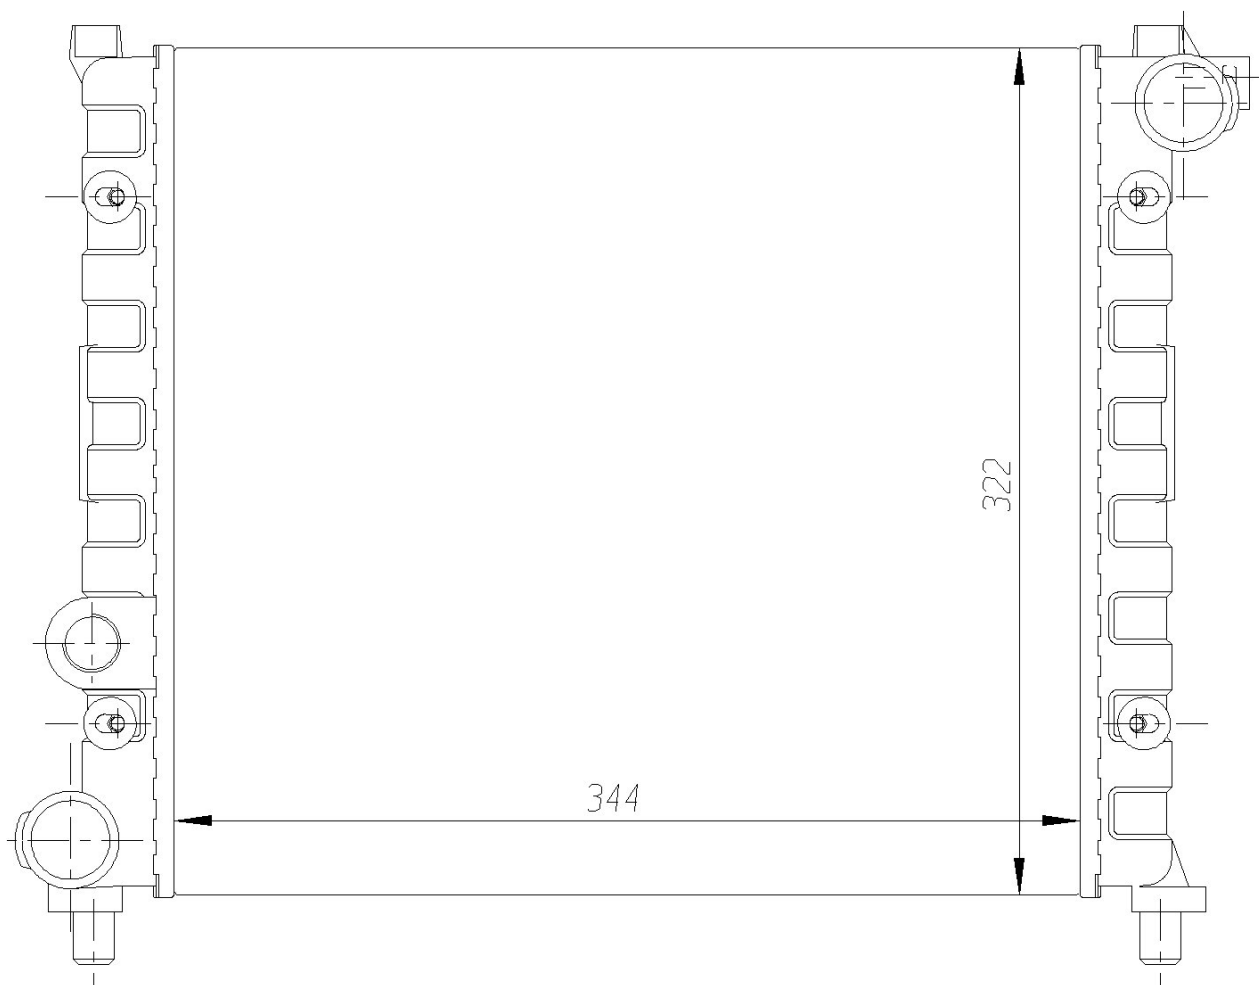

Номер продукта | 64003

Номер продукта 64003	
Производитель	SEAT
Модельный ряд	IBIZA (84-)
Модель	900
Коробка передач	Manual
Система А/С	Without air conditioning
Топливо	Gasoline
Двигатель	FIAT FIAT
Вес брутто	2,26 kg
Период	7/1984->4/1993
Размер (В x Ш x Г)	344 x 322 x 34 mm
Материал	Mechanical aluminium
Оригинальные номера	
SE021117002C	