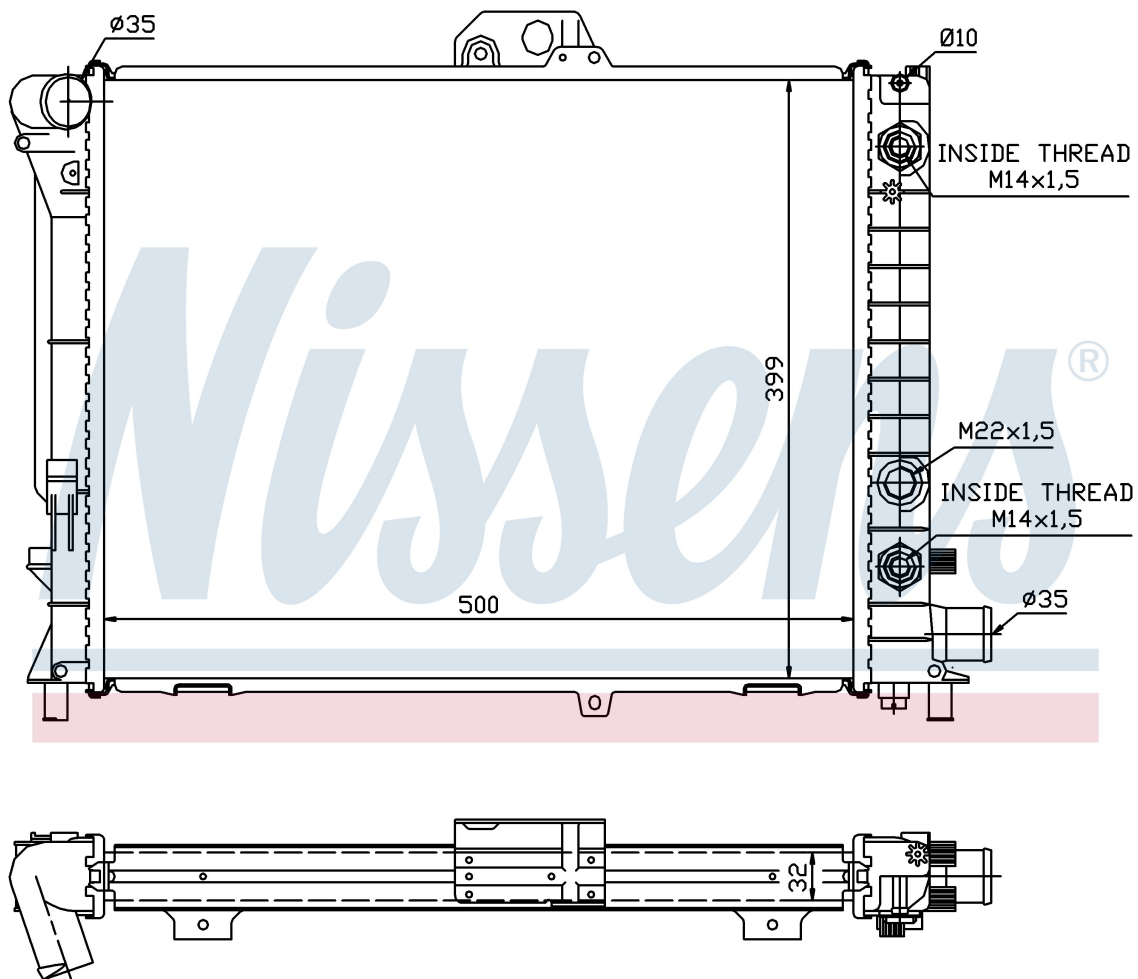

Номер продукта | 64033A

**Номер продукта 64033A**

Производитель	SAAB		
Модельный ряд	9000 (93-)		
Модель	2.0 i 16V		
Коробка передач	Manual/Automatic		
Система А/С	With/Without air conditioning		
Топливо	Gasoline		
Двигатель	B202i		
Вес брутто	5,00 kg		
Период	6/1994->		
Размер (В x Ш x Г)	500 x 398 x 32 mm		
Материал	Plastic/Aluminium		
Оригинальные номера			
43 58 040	43 60 327	46 60 293	75 99 194

Номер продукта | 64033A

**Номер продукта 64033A**

Производитель	SAAB
Модельный ряд	9000 (93-)
Модель	2.0 TURBO 16V
Коробка передач	Manual/Automatic
Система А/С	With/Without air conditioning
Топливо	Gasoline
Двигатель	B204S
Вес брутто	5,00 kg
Период	9/1994->
Размер (В x Ш x Г)	500 x 398 x 32 mm
Материал	Plastic/Aluminium

Оригинальные номера

43 58 040	43 60 327	46 60 293	75 99 194
-----------	-----------	-----------	-----------

Номер продукта | 64033A

**Номер продукта 64033A**

Производитель	SAAB		
Модельный ряд	9000 (93-)		
Модель	2.3 i 16V		
Коробка передач	Manual/Automatic		
Система А/С	With air conditioning		
Топливо	Gasoline		
Двигатель	B234i		
Вес брутто	5,00 kg		
Период	9/1994->		
Размер (В x Ш x Г)	500 x 398 x 32 mm		
Материал	Plastic/Aluminium		
Оригинальные номера			
43 58 040	43 60 327	46 60 293	75 99 194

Номер продукта | 64033A

**Номер продукта 64033A**

Производитель	SAAB
Модельный ряд	9000 (93-)
Модель	2.3 TURBO 16V
Коробка передач	Manual/Automatic
Система А/С	With/Without air conditioning
Топливо	Gasoline
Двигатель	B234E
Вес брутто	5,00 kg
Период	9/1993->
Размер (В x Ш x Г)	500 x 398 x 32 mm
Материал	Plastic/Aluminium