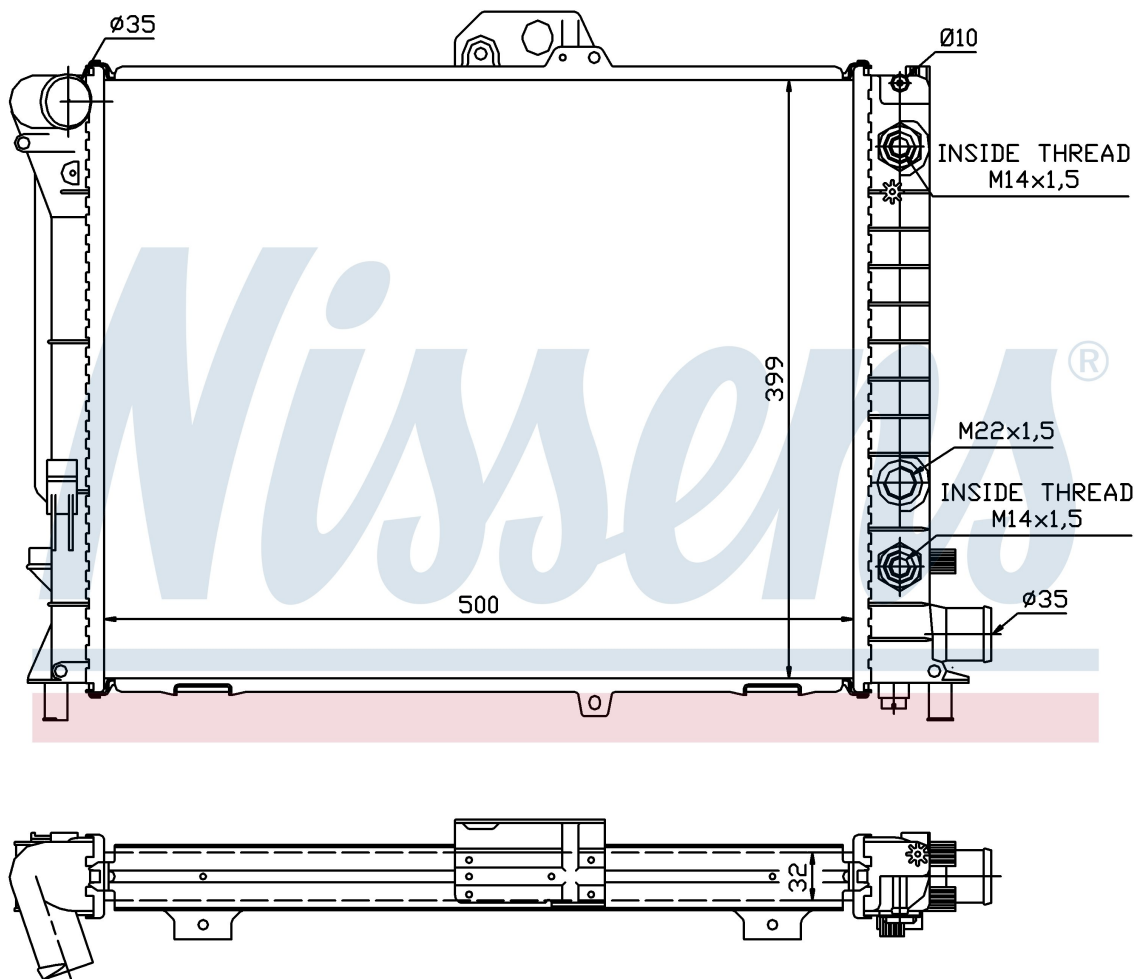

Номер продукта | 64033A

**Номер продукта 64033A**

Производитель	SAAB
Модельный ряд	9000 (93-)
Модель	2.0 TURBO 16V
Коробка передач	Manual/Automatic
Система А/С	With/Without air conditioning
Топливо	Gasoline
Двигатель	B204S
Вес брутто	5,00 kg
Период	9/1994->
Размер (В x Ш x Г)	500 x 398 x 32 mm
Материал	Plastic/Aluminium

Оригинальные номера

43 58 040	43 60 327	46 60 293	75 99 194
-----------	-----------	-----------	-----------

Номер продукта | 64033A

**Номер продукта 64033A**

Производитель	SAAB		
Модельный ряд	9000 (93-)		
Модель	2.3 i 16V		
Коробка передач	Manual/Automatic		
Система А/С	With air conditioning		
Топливо	Gasoline		
Двигатель	B234i		
Вес брутто	5,00 kg		
Период	9/1994->		
Размер (В x Ш x Г)	500 x 398 x 32 mm		
Материал	Plastic/Aluminium		
Оригинальные номера			
43 58 040	43 60 327	46 60 293	75 99 194

Номер продукта | 64033A

**Номер продукта 64033A**

Производитель	SAAB
Модельный ряд	9000 (93-)
Модель	2.3 TURBO 16V
Коробка передач	Manual/Automatic
Система А/С	With/Without air conditioning
Топливо	Gasoline
Двигатель	B234E
Вес брутто	5,00 kg
Период	9/1993->
Размер (В x Ш x Г)	500 x 398 x 32 mm
Материал	Plastic/Aluminium