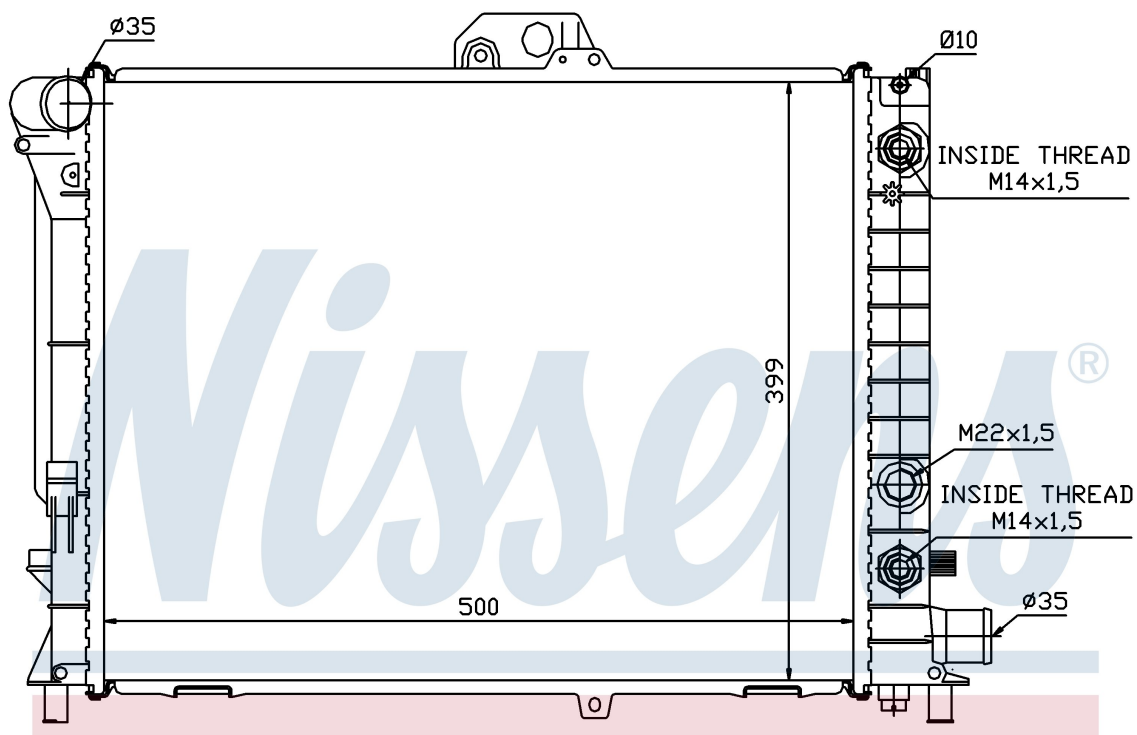

Номер продукта | 64033A

**Номер продукта 64033A**

Производитель	SAAB		
Модельный ряд	9000 (93-)		
Модель	2.0 i 16V		
Коробка передач	Manual/Automatic		
Система А/С	With/Without air conditioning		
Топливо	Gasoline		
Двигатель	B202i		
Вес брутто	5,00 kg		
Период	6/1994->		
Размер (В x Ш x Г)	500 x 398 x 32 mm		
Материал	Plastic/Aluminium		
Оригинальные номера			
43 58 040	43 60 327	46 60 293	75 99 194

Номер продукта | 64033A

**Номер продукта 64033A**

Производитель	SAAB
Модельный ряд	9000 (93-)
Модель	2.0 TURBO 16V
Коробка передач	Manual/Automatic
Система А/С	With/Without air conditioning
Топливо	Gasoline
Двигатель	B204S
Вес брутто	5,00 kg
Период	9/1994->
Размер (В x Ш x Г)	500 x 398 x 32 mm
Материал	Plastic/Aluminium

Оригинальные номера

43 58 040	43 60 327	46 60 293	75 99 194
-----------	-----------	-----------	-----------

Номер продукта | 64033A

**Номер продукта 64033A**

Производитель	SAAB		
Модельный ряд	9000 (93-)		
Модель	2.3 i 16V		
Коробка передач	Manual/Automatic		
Система А/С	With air conditioning		
Топливо	Gasoline		
Двигатель	B234i		
Вес брутто	5,00 kg		
Период	9/1994->		
Размер (В x Ш x Г)	500 x 398 x 32 mm		
Материал	Plastic/Aluminium		
Оригинальные номера			
43 58 040	43 60 327	46 60 293	75 99 194

Номер продукта | 64033A

**Номер продукта 64033A**

Производитель	SAAB
Модельный ряд	9000 (93-)
Модель	2.3 TURBO 16V
Коробка передач	Manual/Automatic
Система А/С	With/Without air conditioning
Топливо	Gasoline
Двигатель	B234E
Вес брутто	5,00 kg
Период	9/1993->
Размер (В x Ш x Г)	500 x 398 x 32 mm
Материал	Plastic/Aluminium