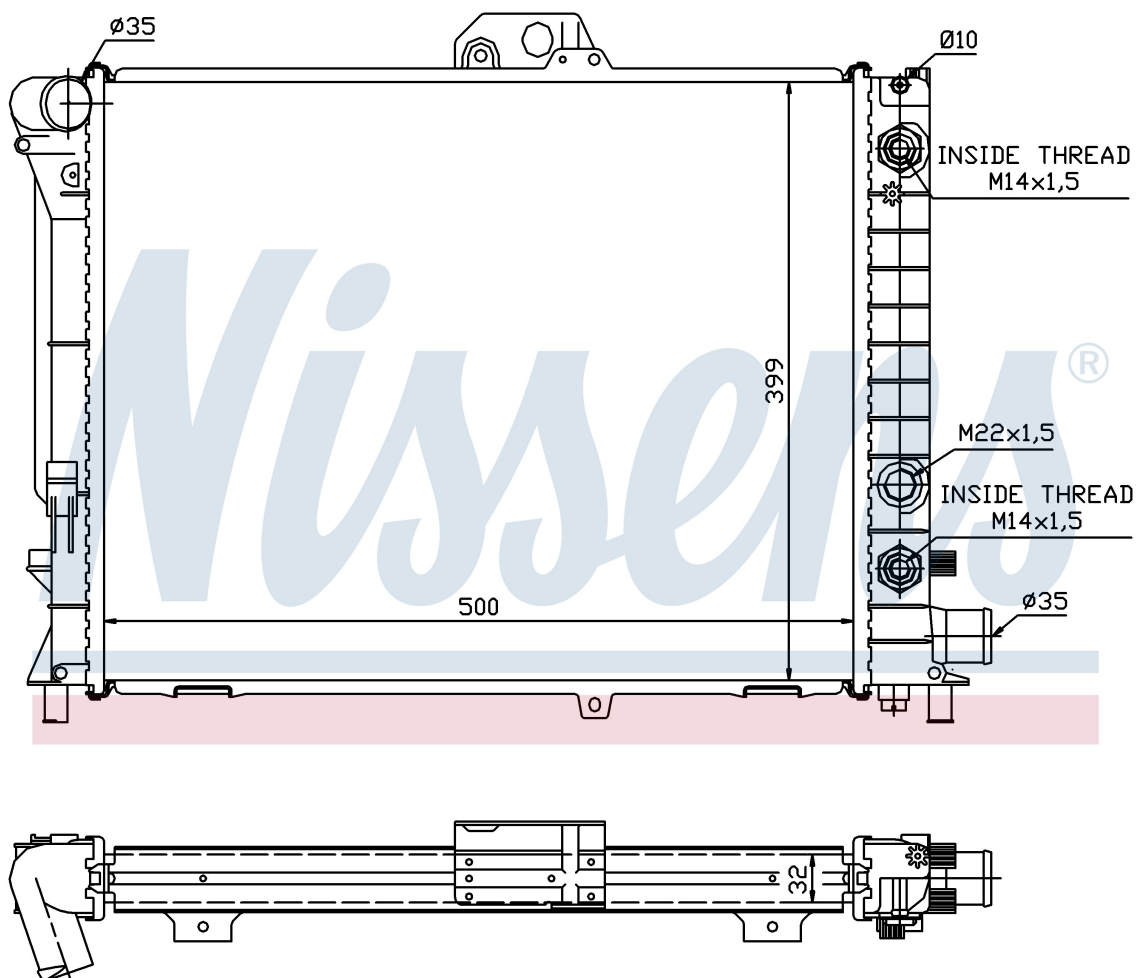

Номер продукта | 64033A

**Номер продукта 64033A**

Производитель	SAAB		
Модельный ряд	9000 (93-)		
Модель	2.0 i 16V		
Коробка передач	Manual/Automatic		
Система А/С	With/Without air conditioning		
Топливо	Gasoline		
Двигатель	B202i		
Вес брутто	5,00 kg		
Период	6/1994->		
Размер (В x Ш x Г)	500 x 398 x 32 mm		
Материал	Plastic/Aluminium		
Оригинальные номера			
43 58 040	43 60 327	46 60 293	75 99 194

Номер продукта | 64033A

**Номер продукта 64033A**

Производитель	SAAB
Модельный ряд	9000 (93-)
Модель	2.0 TURBO 16V
Коробка передач	Manual/Automatic
Система А/С	With/Without air conditioning
Топливо	Gasoline
Двигатель	B204S
Вес брутто	5,00 kg
Период	9/1994->
Размер (В x Ш x Г)	500 x 398 x 32 mm
Материал	Plastic/Aluminium

Оригинальные номера

43 58 040	43 60 327	46 60 293	75 99 194
-----------	-----------	-----------	-----------

Номер продукта | 64033A

**Номер продукта 64033A**

Производитель	SAAB		
Модельный ряд	9000 (93-)		
Модель	2.3 i 16V		
Коробка передач	Manual/Automatic		
Система А/С	With air conditioning		
Топливо	Gasoline		
Двигатель	B234i		
Вес брутто	5,00 kg		
Период	9/1994->		
Размер (В x Ш x Г)	500 x 398 x 32 mm		
Материал	Plastic/Aluminium		
Оригинальные номера			
43 58 040	43 60 327	46 60 293	75 99 194

Номер продукта | 64033A

**Номер продукта 64033A**

Производитель	SAAB
Модельный ряд	9000 (93-)
Модель	2.3 TURBO 16V
Коробка передач	Manual/Automatic
Система А/С	With/Without air conditioning
Топливо	Gasoline
Двигатель	B234E
Вес брутто	5,00 kg
Период	9/1993->
Размер (В x Ш x Г)	500 x 398 x 32 mm
Материал	Plastic/Aluminium