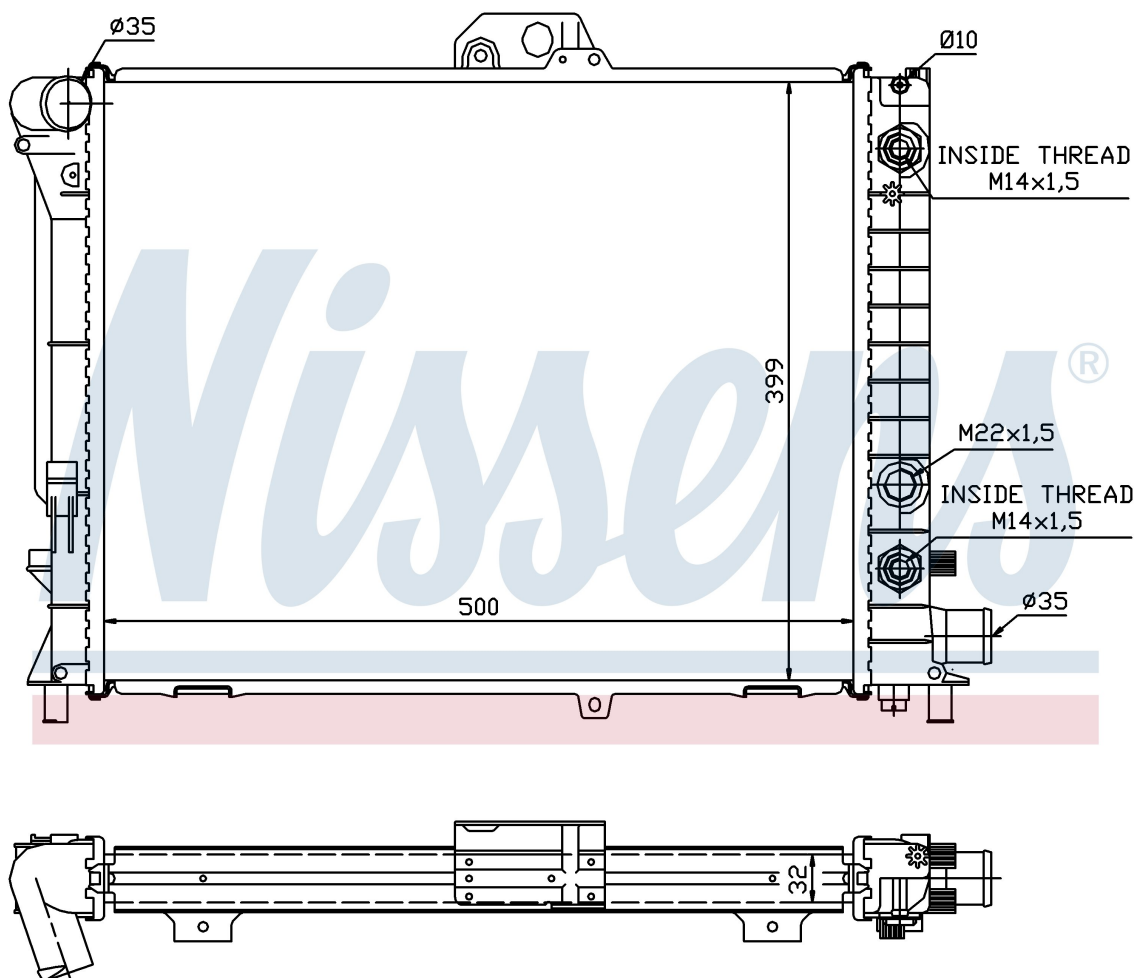

Номер продукта | 64033A

Номер продукта 64033A

Производитель	SAAB		
Модельный ряд	9000 (93-)		
Модель	2.0 i 16V		
Коробка передач	Manual/Automatic		
Система А/С	With/Without air conditioning		
Топливо	Gasoline		
Двигатель	B202i		
Вес брутто	5,00 kg		
Период	6/1994->		
Размер (В x Ш x Г)	500 x 398 x 32 mm		
Материал	Plastic/Aluminium		
Оригинальные номера			
43 58 040	43 60 327	46 60 293	75 99 194