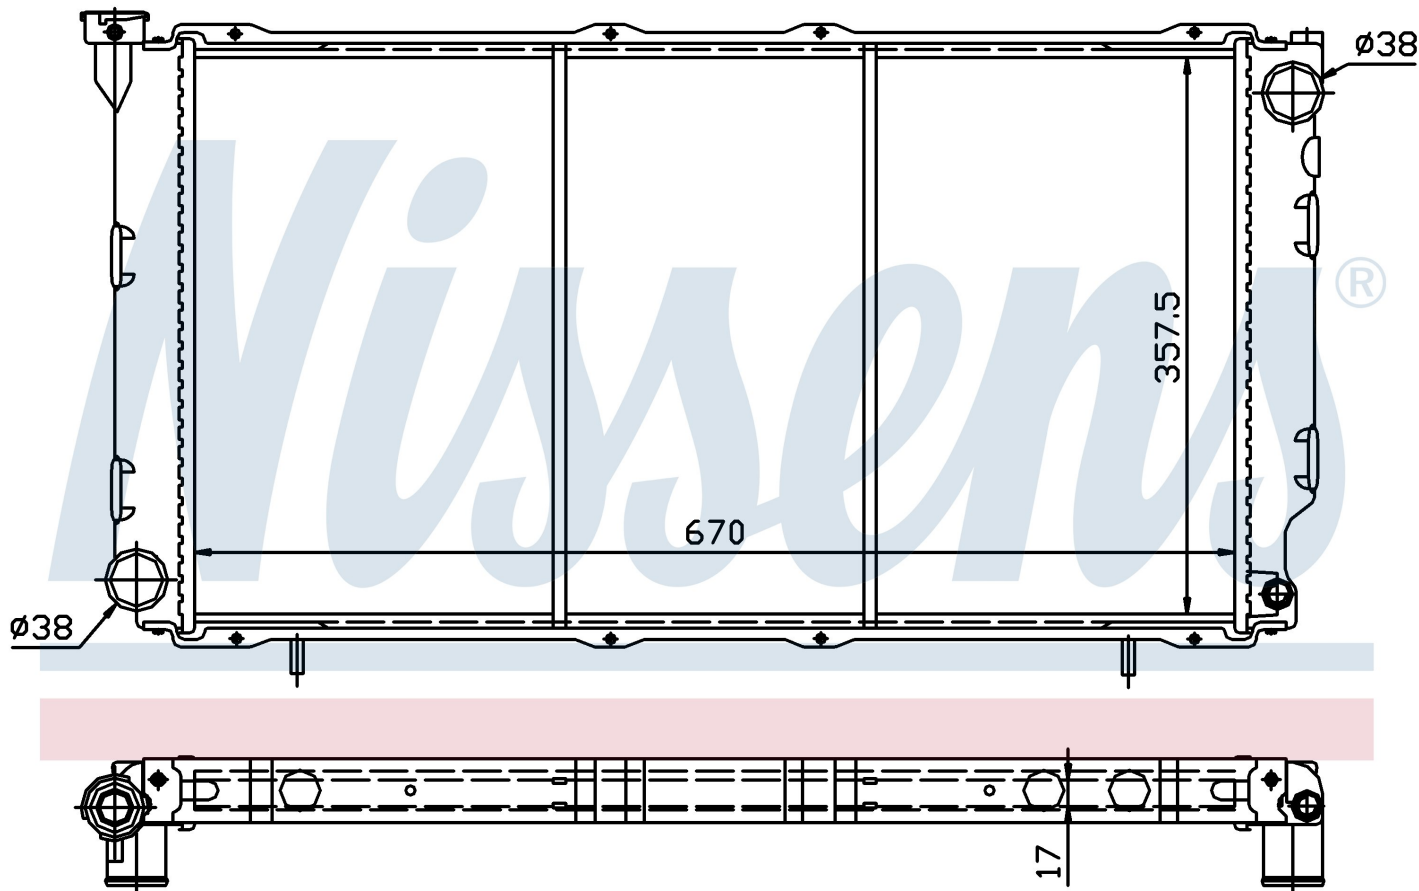

Номер продукта | 64087

**Номер продукта 64087**

Производитель	SUBARU
Модельный ряд	LEGACY (89-)
Модель	1.8 i
Коробка передач	Manual
Система А/С	With/Without air conditioning
Топливо	Gasoline
Двигатель	EJ18
Вес брутто	5,96 kg
Период	2/1989->
Размер (В x Ш x Г)	670 x 357 x 17 mm
Примечание	FIRST FIT
Материал	Plastic/Copper

Оригинальные номера

45199-AA080

Номер продукта | 64087

Номер продукта 64087	
Производитель	SUBARU
Модельный ряд	LEGACY (89-)
Модель	2.0 i
Коробка передач	Manual
Система А/С	With/Without air conditioning
Топливо	Gasoline
Двигатель	EJ20
Вес брутто	5,96 kg
Период	2/1989->
Размер (В x Ш x Г)	670 x 357 x 17 mm
Примечание	FIRST FIT
Материал	Plastic/Copper
Оригинальные номера	
45199-AA080	

Номер продукта | 64087

**Номер продукта 64087**

Производитель	SUBARU
Модельный ряд	LEGACY (89-)
Модель	1.8 i
Коробка передач	Manual
Система А/С	With/Without air conditioning
Топливо	Gasoline
Двигатель	EJ18
Вес брутто	5,96 kg
Период	2/1989->
Размер (В x Ш x Г)	670 x 357 x 17 mm
Примечание	FIRST FIT
Материал	Plastic/Copper
Оригинальные номера	
45199-AA080	