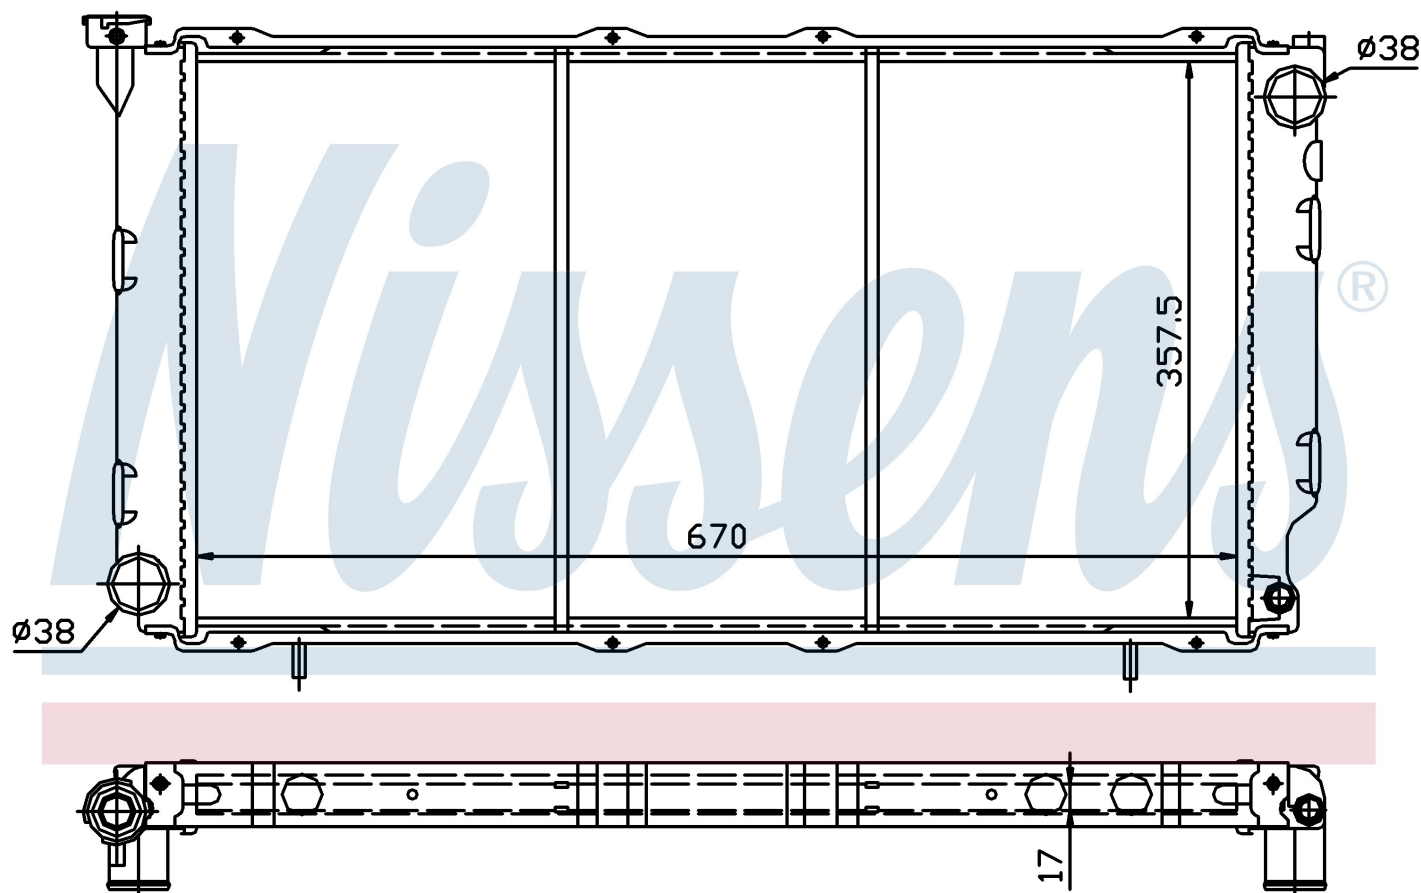

Номер продукта | 64087

**Номер продукта 64087**

Производитель	SUBARU
Модельный ряд	LEGACY (89-)
Модель	1.8 i
Коробка передач	Manual
Система А/С	With/Without air conditioning
Топливо	Gasoline
Двигатель	EJ18
Вес брутто	5,96 kg
Период	2/1989->
Размер (В x Ш x Г)	670 x 357 x 17 mm
Примечание	FIRST FIT
Материал	Plastic/Copper

Оригинальные номера

45199-AA080

Номер продукта | 64087

Номер продукта 64087	
Производитель	SUBARU
Модельный ряд	LEGACY (89-)
Модель	2.0 i
Коробка передач	Manual
Система А/С	With/Without air conditioning
Топливо	Gasoline
Двигатель	EJ20
Вес брутто	5,96 kg
Период	2/1989->
Размер (В x Ш x Г)	670 x 357 x 17 mm
Примечание	FIRST FIT
Материал	Plastic/Copper
Оригинальные номера	
45199-AA080	

Номер продукта | 64087

**Номер продукта 64087**

Производитель	SUBARU
Модельный ряд	LEGACY (89-)
Модель	1.8 i
Коробка передач	Manual
Система А/С	With/Without air conditioning
Топливо	Gasoline
Двигатель	EJ18
Вес брутто	5,96 kg
Период	2/1989->
Размер (В x Ш x Г)	670 x 357 x 17 mm
Примечание	FIRST FIT
Материал	Plastic/Copper
Оригинальные номера	
45199-AA080	