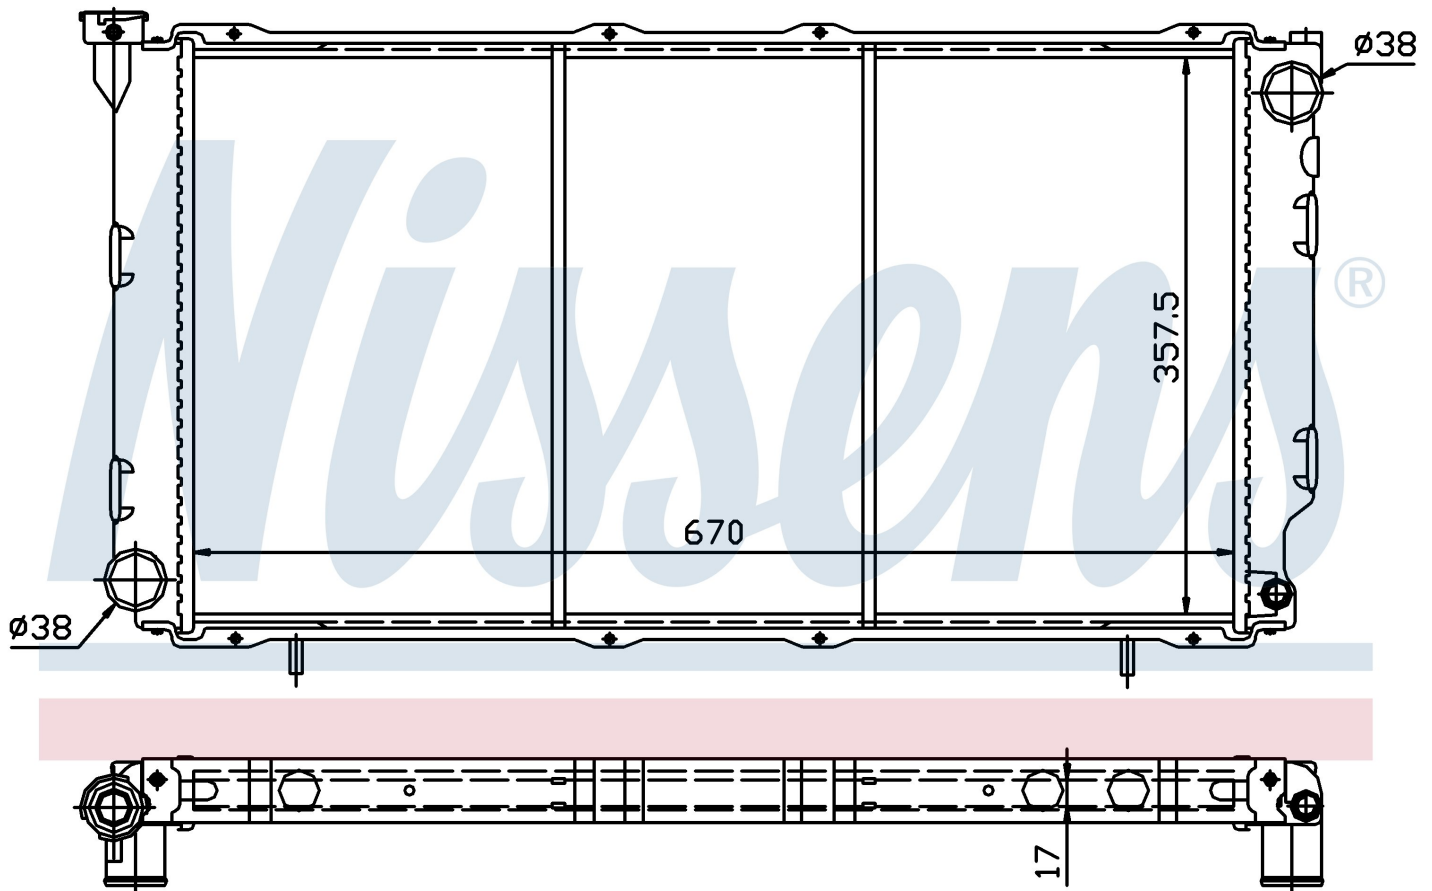

Номер продукта | 64087

**Номер продукта 64087**

Производитель	SUBARU
Модельный ряд	LEGACY (89-)
Модель	1.8 i
Коробка передач	Manual
Система А/С	With/Without air conditioning
Топливо	Gasoline
Двигатель	EJ18
Вес брутто	5,96 kg
Период	2/1989->
Размер (В x Ш x Г)	670 x 357 x 17 mm
Примечание	FIRST FIT
Материал	Plastic/Copper

Оригинальные номера

45199-AA080

Номер продукта | 64087

Номер продукта 64087	
Производитель	SUBARU
Модельный ряд	LEGACY (89-)
Модель	2.0 i
Коробка передач	Manual
Система А/С	With/Without air conditioning
Топливо	Gasoline
Двигатель	EJ20
Вес брутто	5,96 kg
Период	2/1989->
Размер (В x Ш x Г)	670 x 357 x 17 mm
Примечание	FIRST FIT
Материал	Plastic/Copper
Оригинальные номера	
45199-AA080	

Номер продукта | 64087

**Номер продукта 64087**

Производитель	SUBARU
Модельный ряд	LEGACY (89-)
Модель	1.8 i
Коробка передач	Manual
Система А/С	With/Without air conditioning
Топливо	Gasoline
Двигатель	EJ18
Вес брутто	5,96 kg
Период	2/1989->
Размер (В x Ш x Г)	670 x 357 x 17 mm
Примечание	FIRST FIT
Материал	Plastic/Copper
Оригинальные номера	
45199-AA080	