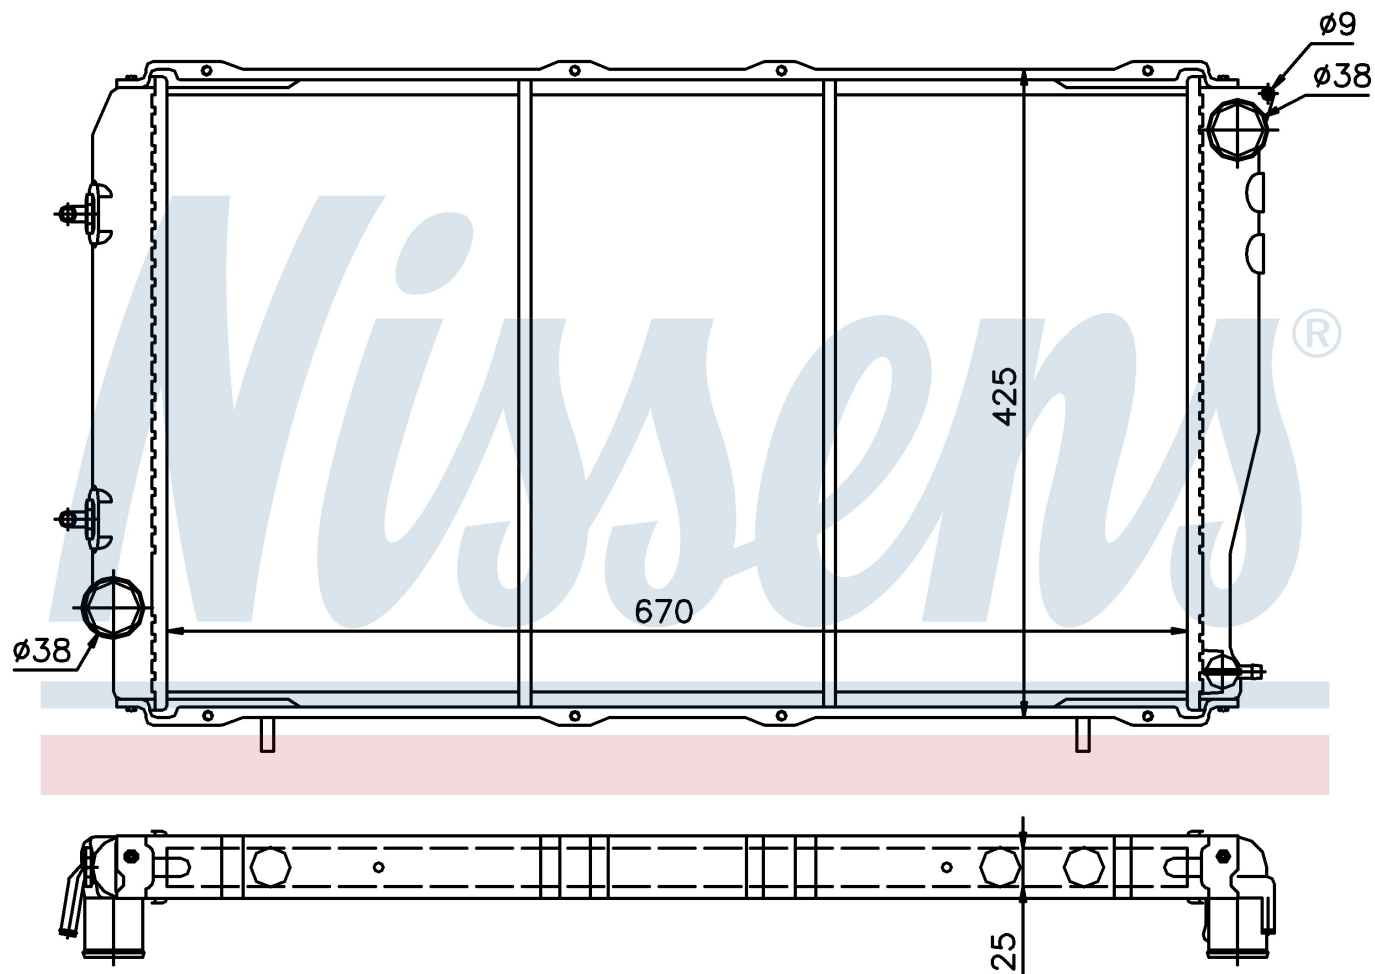

Номер продукта | 641111

**Номер продукта 641111**

Производитель	SUBARU
Модельный ряд	LEGACY (89-)
Модель	2.0 i TURBO
Коробка передач	Automatic
Система А/С	With/Without air conditioning
Топливо	Gasoline
Двигатель	EJ20
Вес брутто	5,20 kg
Период	2/1989->5/1994
Размер (В x Ш x Г)	670 x 420 x 26 mm
Материал	Plastic/Aluminium
Оригинальные номера	
45199-AA180	