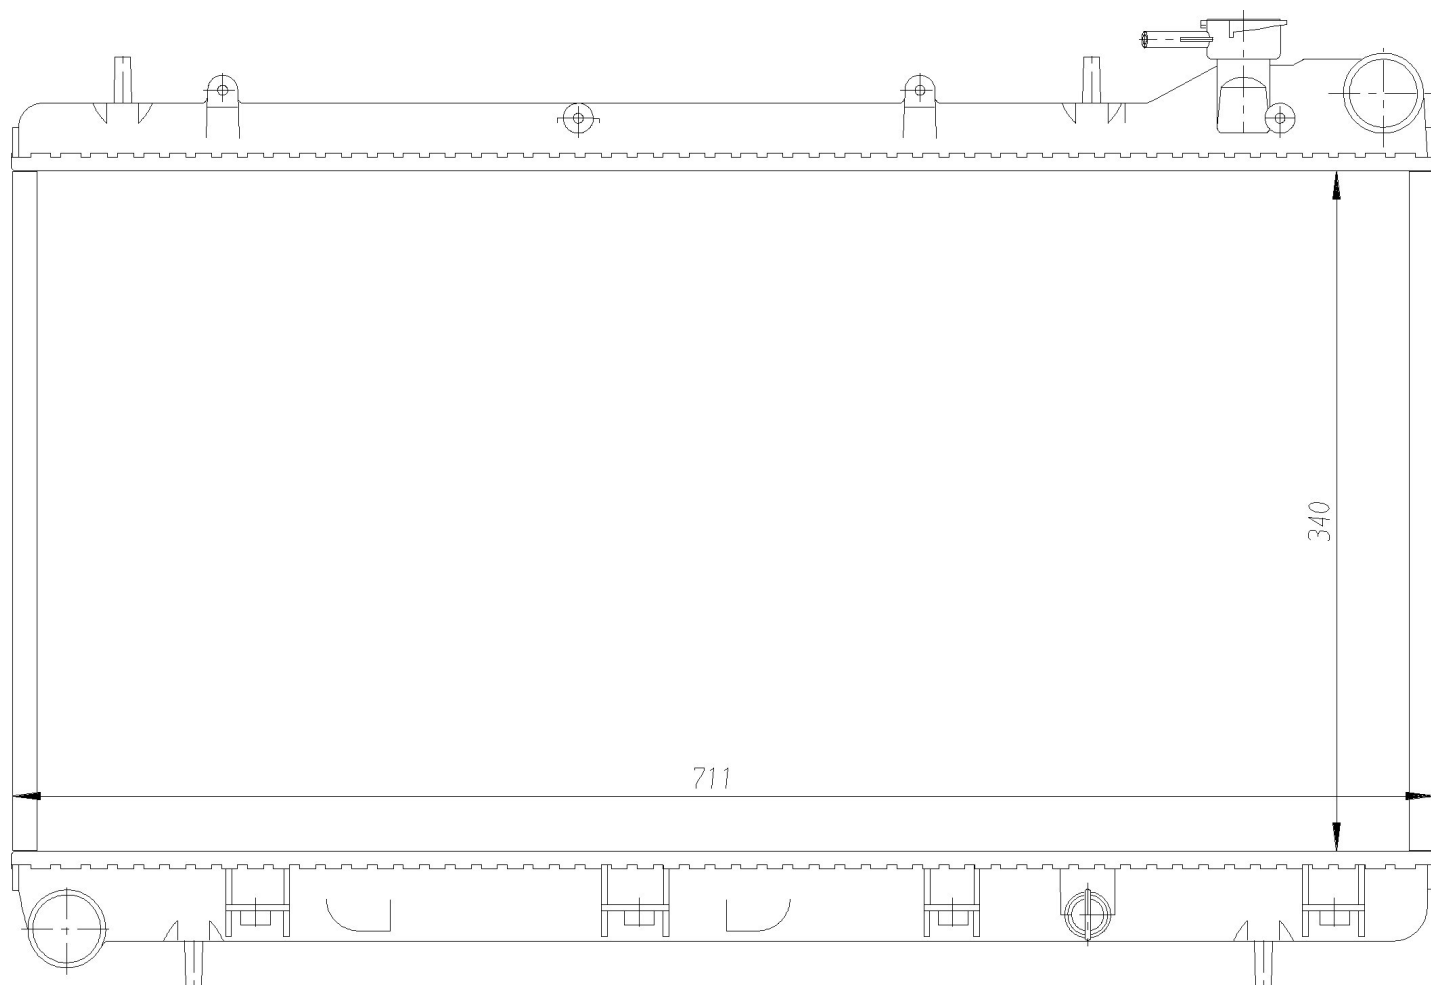

Номер продукта | 64185

Номер продукта 64185	
Производитель	SUBARU
Модельный ряд	IMPREZA (92-)
Модель	1.5 i 16V
Коробка передач	Manual
Система А/С	With/Without air conditioning
Топливо	Gasoline
Двигатель	EJ15
Вес брутто	4,86 kg
Период	8/1992->8/1998
Размер (В x Ш x Г)	340 x 711 x 17 mm
Материал	Plastic/Copper
Оригинальные номера	
45199-FA040	45199-FC031

Номер продукта | 64185

Номер продукта 64185	
Производитель	SUBARU
Модельный ряд	IMPREZA (92-)
Модель	1.6 i 16V
Коробка передач	Manual
Система А/С	With/Without air conditioning
Топливо	Gasoline
Двигатель	EJ16
Вес брутто	4,86 kg
Период	8/1992->8/1998
Размер (В x Ш x Г)	340 x 711 x 17 mm
Материал	Plastic/Copper
Оригинальные номера	
45199-FA040	45199-FC031

Номер продукта | 64185

**Номер продукта 64185**

Производитель	SUBARU		
Модельный ряд	IMPREZA (92-)		
Модель	1.8 i 16V		
Коробка передач	Manual		
Система А/С	With/Without air conditioning		
Топливо	Gasoline		
Двигатель	EJ18		
Вес брутто	4,86 kg		
Период	8/1992->8/1998		
Размер (В x Ш x Г)	340 x 711 x 17 mm		
Материал	Plastic/Copper		
Оригинальные номера			
45199-FA040	45199-FC031		