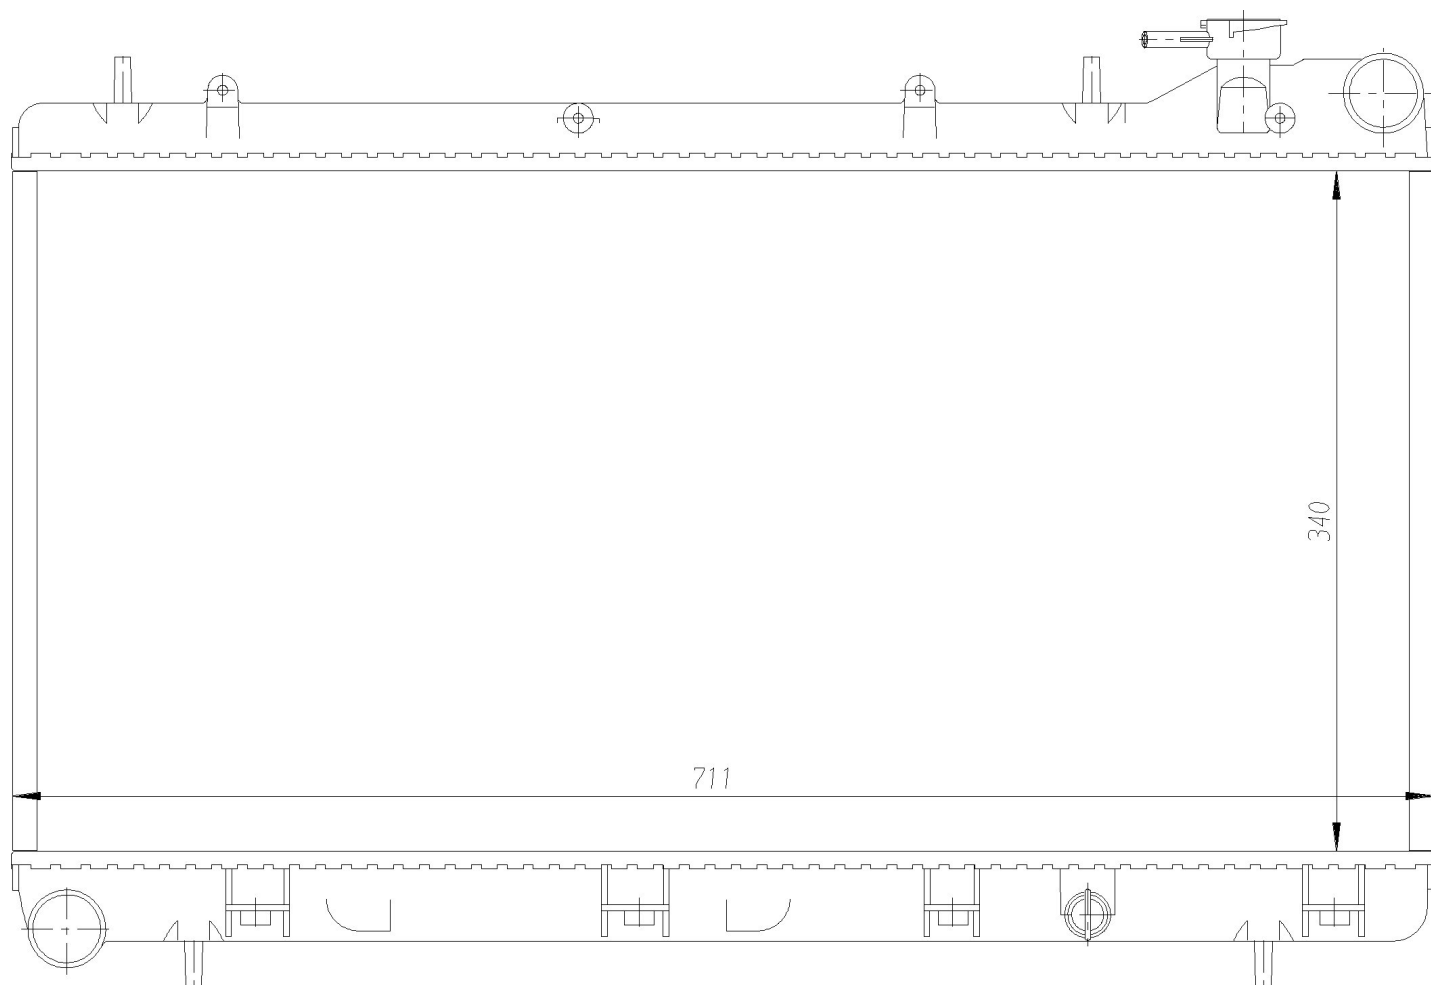

Номер продукта | 64185

Номер продукта 64185	
Производитель	SUBARU
Модельный ряд	IMPREZA (92-)
Модель	1.5 i 16V
Коробка передач	Manual
Система А/С	With/Without air conditioning
Топливо	Gasoline
Двигатель	EJ15
Вес брутто	4,86 kg
Период	8/1992->8/1998
Размер (В x Ш x Г)	340 x 711 x 17 mm
Материал	Plastic/Copper
Оригинальные номера	
45199-FA040	45199-FC031